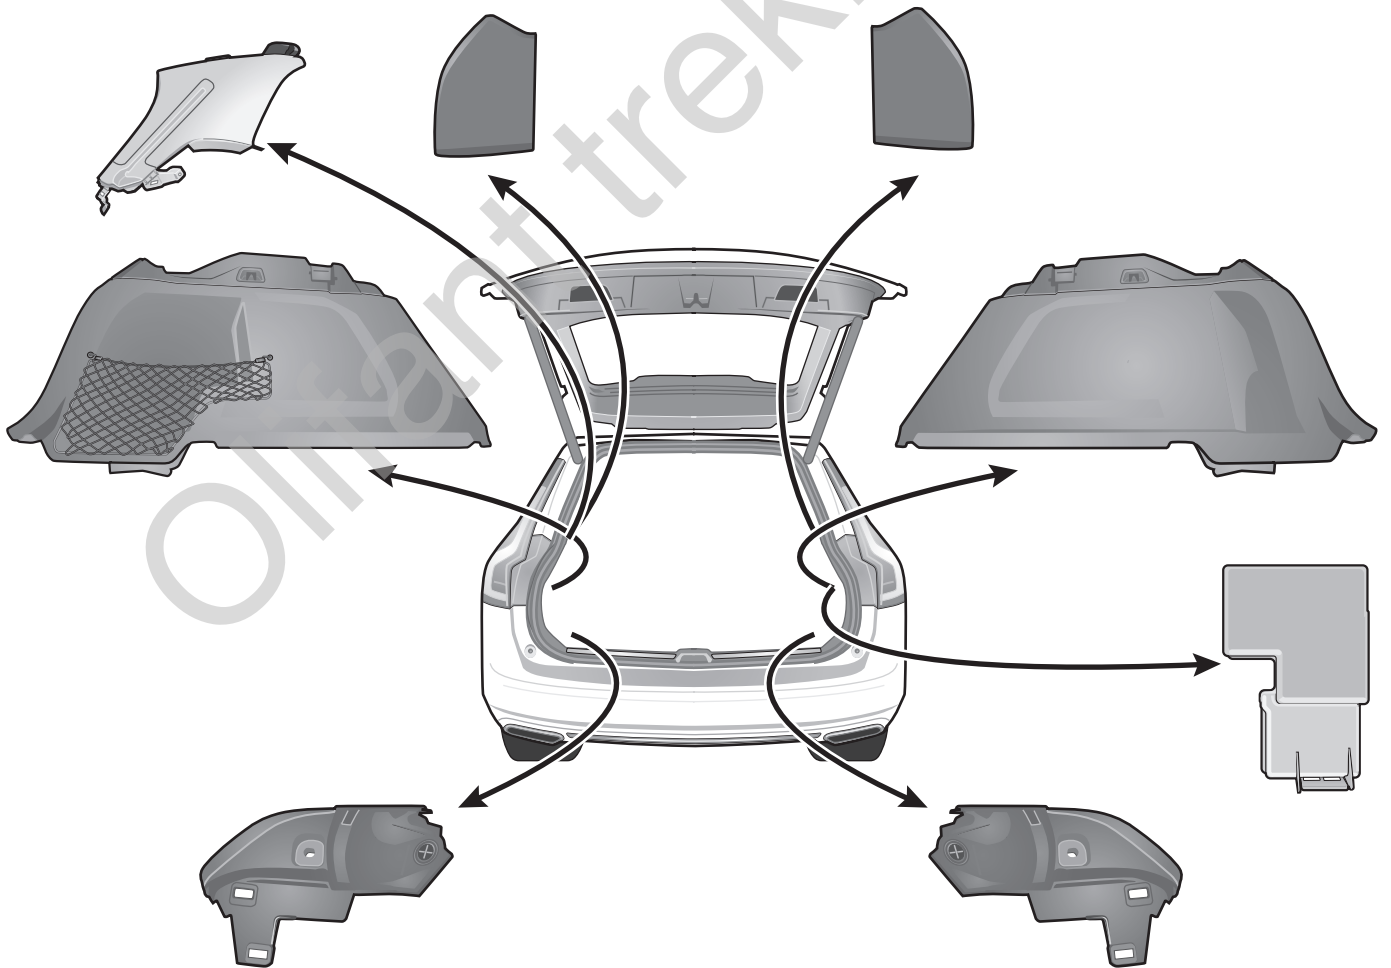

**XC60**

**10/17 →**

**D**

Produktübersicht  
**Elektro-Einbausatz für Anhängerkupplung / 13-polig / 12 Volt / ISO 11446**

**GB**

Product overview  
**Electric wiring kit for towbars / 13-pin / 12 Volt / ISO 11446**

**F**

Aperçu des produits  
**Faisceau pour attelage / 13 broches / 12 Volt / ISO 11446**

**I**

Cerrellata dei prodotti  
**Cablaggio elettrico per ganci di traino / 13 poli / 12 Volt / ISO 11446**

**E**

Descripción del producto  
**Kits eléctricos para enganches de remolques / 13 pins / 12 Volt / ISO 11446**

**NL**

Productoverzicht  
**Elektro-inbouwset voor aanhangerkoppeling / 13-polig / 12 Volt / ISO 11446**

3

4

5

ISO 11446	Belegung der Steckdose / Maximale Ausgangsleistung Socket configuration / Maximum power output Correspondance des contacts de la prise / Puissance de sortie maximale Abbinamento della presa / Uscita di alimentazione massima Indeling van de stekkerdoos / maximaal uitgangsvermogen		
	1/L	BK/WT	21W
	2	WT	42W
	3/31	BR	
	4/R	BK/GN	21W
	5/58-R	GY/RD	52W
	6/54	BK/RD	63W
	7/58-L	GY/BK	52W
	8	BL/RD	42W
	9	RD	240W
	10	YL	180W
	11	YL/BR	
	12		
	13	RD/BR	