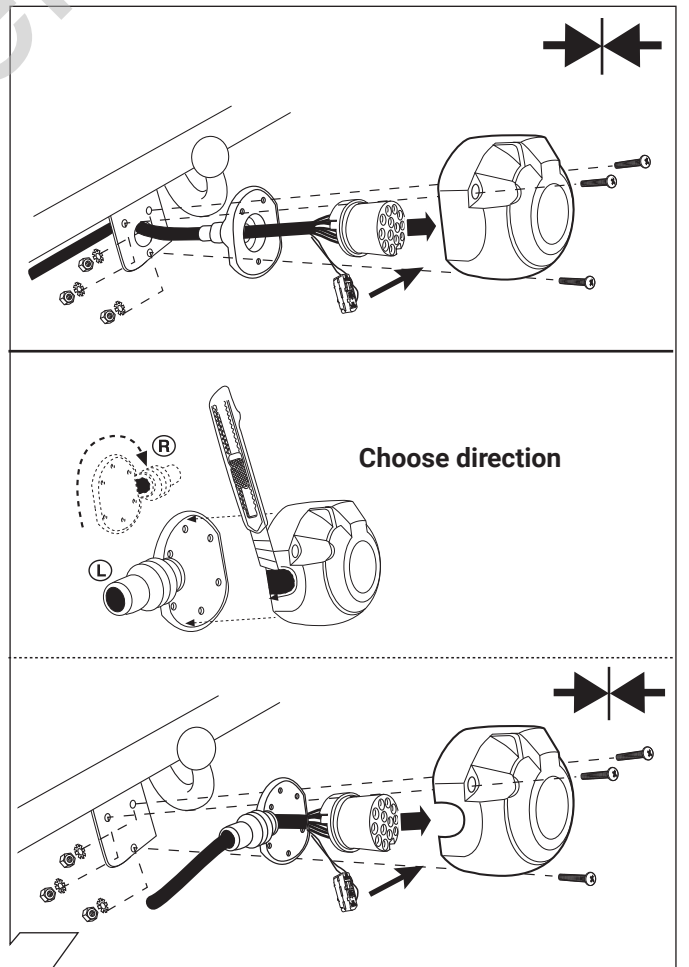

3

4

5

ISO 11446	Belegung der Steckdose / Maximale Ausgangsleistung Socket configuration / Maximum power output Correspondance des contacts de la prise / Puissance de sortie maximale Abbinamento della presa / Uscita di alimentazione massima Indeling van de stekkerdoos / maximaal uitgangsvermogen		
	1/L	BK/WT	21W
	2	WT	42W
	3/31	BR	
	4/R	BK/GN	21W
	5/58-R	GY/RD	52W
	6/54	BK/RD	63W
	7/58-L	GY/BK	52W
	8	BL/RD	42W
	9	RD	240W
	10	YL	180W
	11	YL/BR	
	12		
	13	RD/BR	

6

7