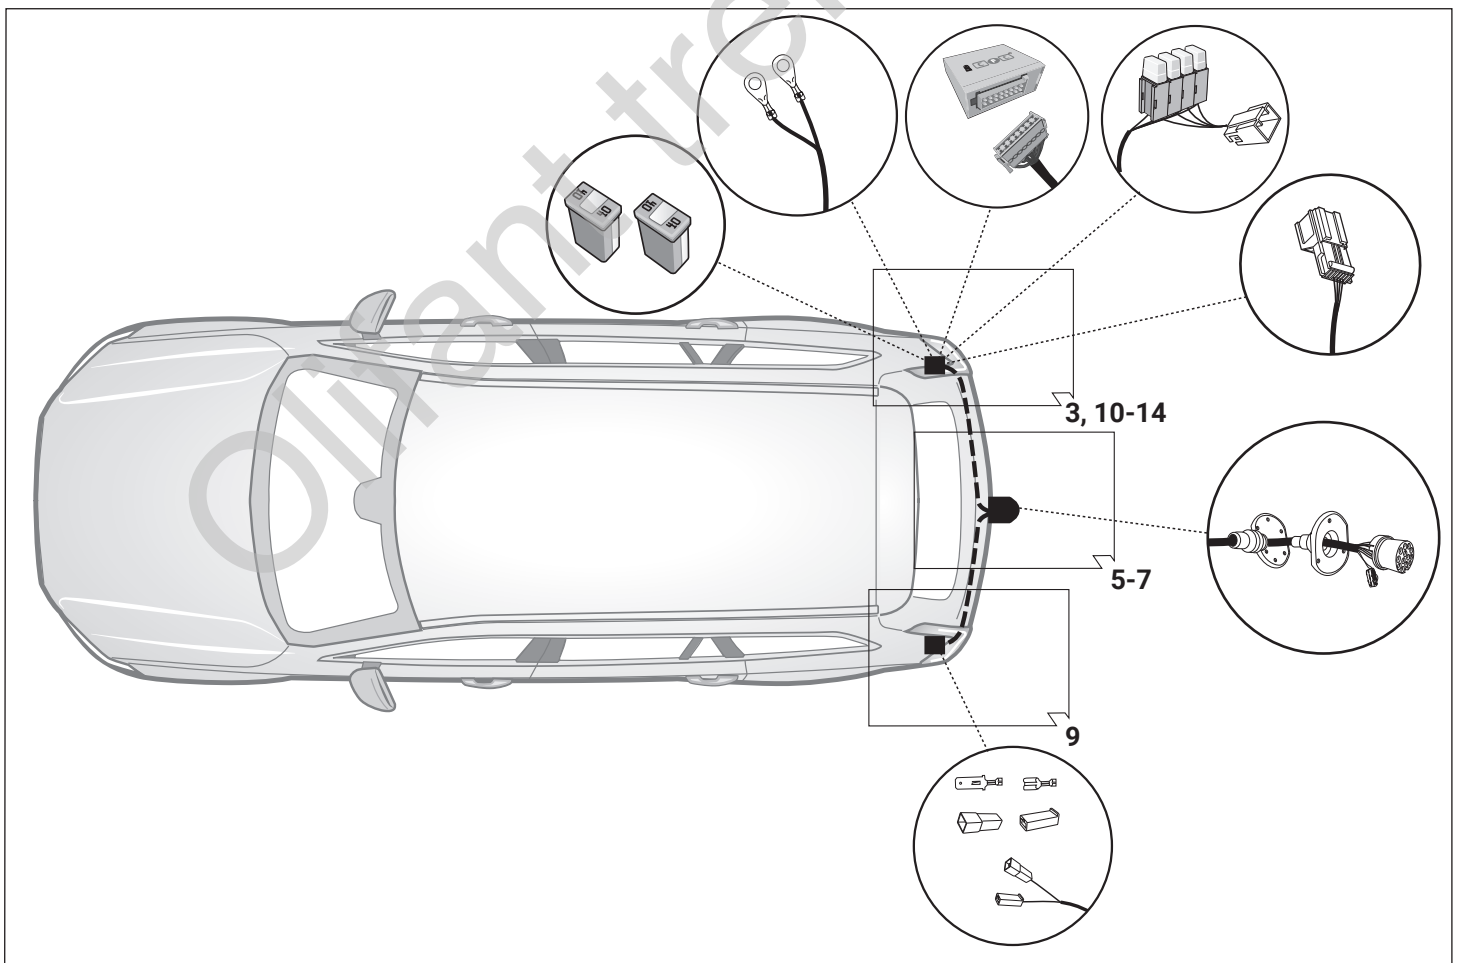

**XC60**

**10/17 →**

**D**

Produktübersicht  
**Elektro-Einbausatz für Anhängerkupplung / 13-polig / 12 Volt / ISO 11446**

**GB**

Product overview  
**Electric wiring kit for towbars / 13-pin / 12 Volt / ISO 11446**

**F**

Aperçu des produits  
**Faisceau pour attelage / 13 broches / 12 Volt / ISO 11446**

**I**

Cerrellata dei prodotti  
**Cablaggio elettrico per ganci di traino / 13 poli / 12 Volt / ISO 11446**

**E**

Descripción del producto  
**Kits eléctricos para enganches de remolques / 13 pins / 12 Volt / ISO 11446**

**NL**

Productoverzicht  
**Elektro-inbouwset voor aanhangerkoppeling / 13-polig / 12 Volt / ISO 11446**

3

4

5

ISO 11446	Belegung der Steckdose / Maximale Ausgangsleistung Socket configuration / Maximum power output Correspondance des contacts de la prise / Puissance de sortie maximale Abbinamento della presa / Uscita di alimentazione massima Indeling van de stekkerdoos / maximaal uitgangsvermogen		
	1/L	BK/WT	21W
	2	WT	42W
	3/31	BR	
	4/R	BK/GN	21W
	5/58-R	GY/RD	52W
	6/54	BK/RD	63W
	7/58-L	GY/BK	52W
	8	BL/RD	42W
	9	RD	240W
	10	YL	180W
	11	YL/BR	
	12		
	13	RD/BR	