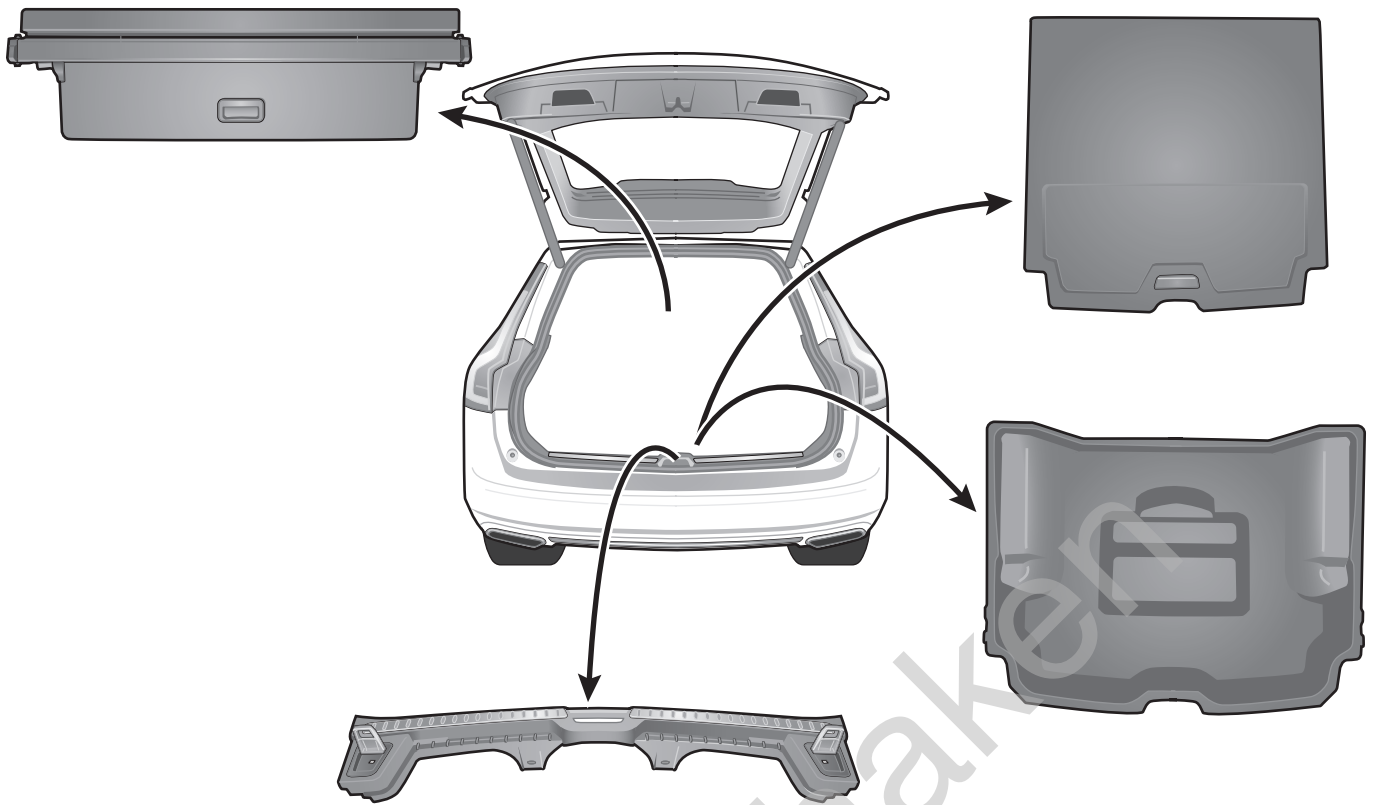

**XC60**

**10/17 →**

**D**

Produktübersicht  
**Elektro-Einbausatz für Anhängerkupplung / 13-polig / 12 Volt / ISO 11446**

**GB**

Product overview  
**Electric wiring kit for towbars / 13-pin / 12 Volt / ISO 11446**

**F**

Aperçu des produits  
**Faisceau pour attelage / 13 broches / 12 Volt / ISO 11446**

**I**

Cerrellata dei prodotti  
**Cablaggio elettrico per ganci di traino / 13 poli / 12 Volt / ISO 11446**

**E**

Descripción del producto  
**Kits eléctricos para enganches de remolques / 13 pins / 12 Volt / ISO 11446**

**NL**

Productoverzicht  
**Elektro-inbouwset voor aanhangerkoppeling / 13-polig / 12 Volt / ISO 11446**

3

4

5

ISO 11446	Belegung der Steckdose / Maximale Ausgangsleistung Socket configuration / Maximum power output Correspondance des contacts de la prise / Puissance de sortie maximale Abbinamento della presa / Uscita di alimentazione massima Indeling van de stekkerdoos / maximaal uitgangsvermogen		
	1/L	BK/WT	21W
	2	WT	42W
	3/31	BR	
	4/R	BK/GN	21W
	5/58-R	GY/RD	52W
	6/54	BK/RD	63W
	7/58-L	GY/BK	52W
	8	BL/RD	42W
	9	RD	240W
	10	YL	180W
	11	YL/BR	
	12		
	13	RD/BR	