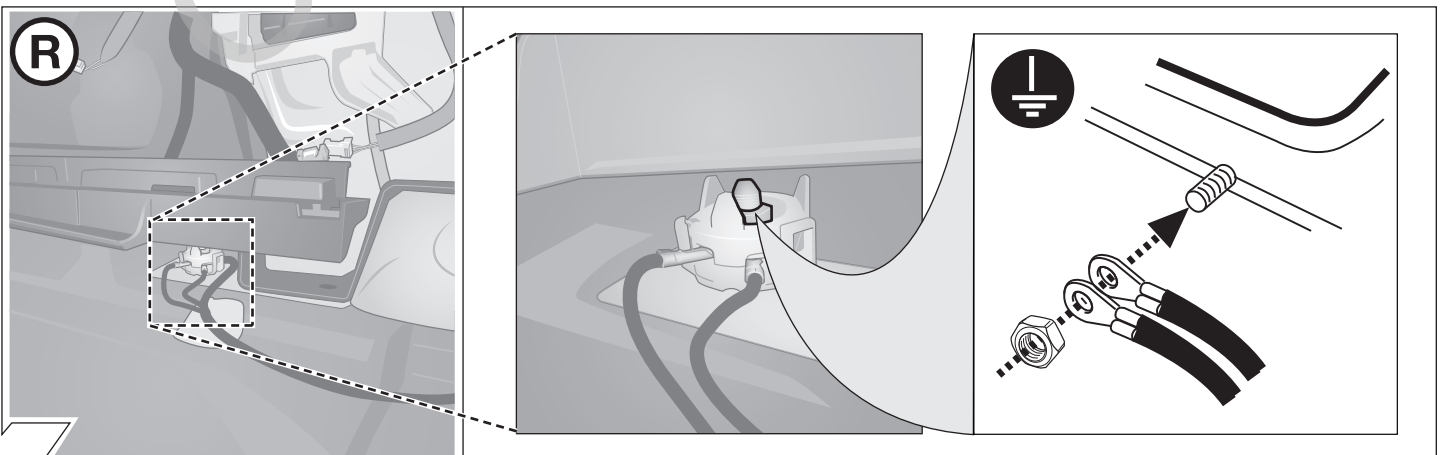

GB	D	E	F	I	P	NL	DK	N	S	FIN	CZ	H	PL
BK	Black	Schwarz	Negro	Noir	Nero	Preto	Zwart	Sort	Svart	Svart	Musta	Černá	Fekete	Czarny
RD	Red	Rot	Rojo	Rouge	Rosso	Vermelho	Rood	Rød	Rød	Röd	Punainen	Červená	Piros	Czerwony
GN	Green	Grün	Verde	Vert	Verde	Verde	Groen	Grøn	Grønt	Grön	Vihreä	Zelená	Zöld	Zielony
OR	Orange	Orange	Naranja	Orange	Arancione	Laranja	Oranje	Orange	Orange	Orange	Oranssi	Oranzová	Narancs	Pomarańczowy
VT	Violet	Violett	Violeta	Violet	Viola	Violeta	Violet	Violet	Fiolett	Violett	Violetti	Fialová	Ibolya	Fioletowy
PK	Pink	Pink	Pink	Rose	Rosa	Cor-de-Rosa	Paars	Pink	Pink	Rosa	Pinkki	Růžová	Rózsaszín	Różowy
BL	Blue	Blau	Azul	Bleu	Blu	Azul	Blauw	Blá	Blátt	Blá	Sininen	Modrá	Kék	Niebieski
YL	Yellow	Gelb	Amarillo	Jaune	Giallo	Amarelo	Geel	Gul	Gult	Gul	Keltainen	Zlutá	Sárga	Żółty
WT	White	Weiss	Blanco	Blanc	Bianco	Branco	Wit	Hvid	Hvitt	Vt	Valkoinen	Bílá	Fehér	Biały
BR	Brown	Braun	Marrón	Brun	Marrone	Marrom	Bruin	Brun	Brunt	Brun	Ruskea	Hnědá	Barna	Brazowy
GY	Grey	Grau	Gris	Gris	Grigio	Cinzeno	Grijs	Grå	Grått	Grå	Harmaa	Sedá	Szürke	Szary

8

9

10

11