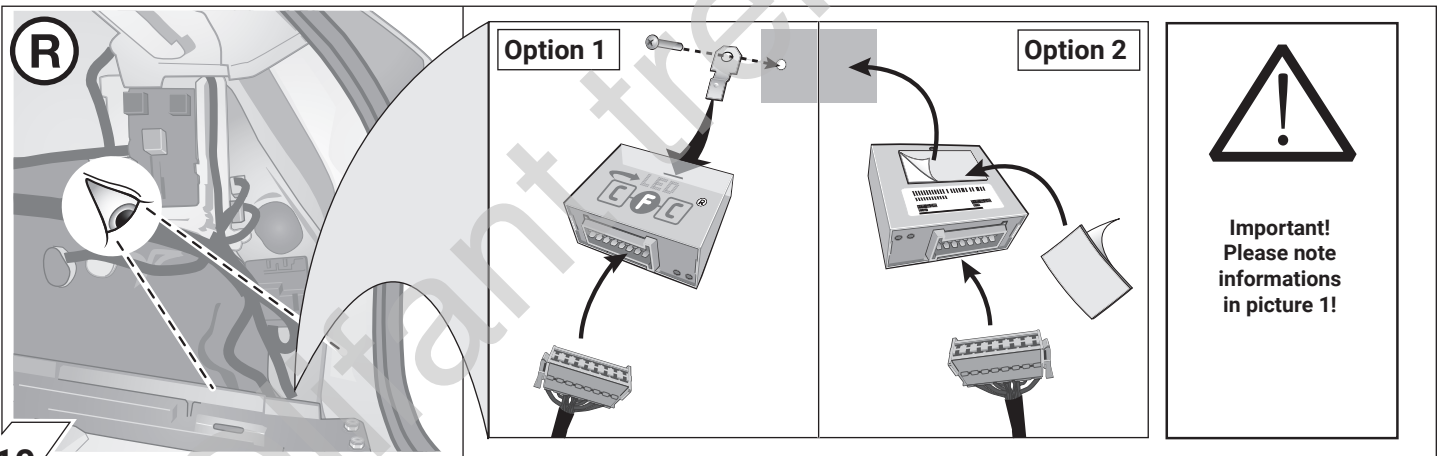

GB	D	E	F	I	P	NL	DK	N	S	FIN	CZ	H	PL
BK	Black	Schwarz	Negro	Noir	Nero	Preto	Zwart	Sort	Svart	Svart	Musta	Černá	Fekete	Czarny
RD	Red	Rot	Rojo	Rouge	Rosso	Vermelho	Rood	Rød	Rød	Röd	Punainen	Červená	Piros	Czerwony
GN	Green	Grün	Verde	Vert	Verde	Verde	Groen	Grøn	Grønt	Grön	Vihreä	Zelená	Zöld	Zielony
OR	Orange	Orange	Naranja	Orange	Arancione	Laranja	Oranje	Orange	Orange	Orange	Oranssi	Oranzová	Narancs	Pomarańczowy
VT	Violet	Violett	Violeta	Violet	Viola	Violeta	Violet	Violet	Fiolett	Violett	Violetti	Fialová	Ibolya	Fioletowy
PK	Pink	Pink	Pink	Rose	Rosa	Cor-de-Rosa	Paars	Pink	Pink	Rosa	Pinkki	Růžová	Rózsaszín	Różowy
BL	Blue	Blau	Azul	Bleu	Blu	Azul	Blauw	Blá	Blátt	Blá	Sininen	Modrá	Kék	Niebieski
YL	Yellow	Gelb	Amarillo	Jaune	Giallo	Amarelo	Geel	Gul	Gult	Gul	Keltainen	Zlutá	Sárga	Żółty
WT	White	Weiss	Blanco	Blanc	Bianco	Branco	Wit	Hvid	Hvitt	Vt	Valkoinen	Bílá	Fehér	Biały
BR	Brown	Braun	Marrón	Brun	Marrone	Marrom	Bruin	Brun	Brunt	Brun	Ruskea	Hnědá	Barna	Brazowy
GY	Grey	Grau	Gris	Gris	Grigio	Cinzeno	Grijs	Grå	Grått	Grå	Harmaa	Sedá	Szürke	Szary

8

9

10

11