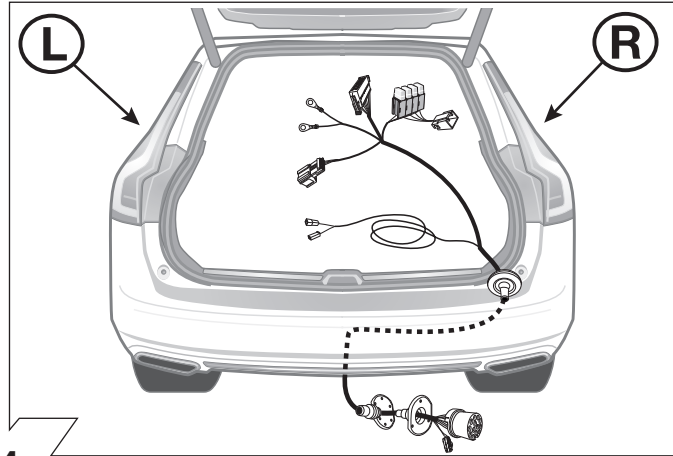

**F**

Aperçu des produits  
**Faisceau pour attelage / 13 broches / 12 Volt / ISO 11446**

**I**

Cerrellata dei prodotti  
**Cablaggio elettrico per ganci di traino / 13 poli / 12 Volt / ISO 11446**

**E**

Descripción del producto  
**Kits eléctricos para enganches de remolques / 13 pins / 12 Volt / ISO 11446**

**NL**

Productoverzicht  
**Elektro-inbouwset voor aanhangerkoppeling / 13-polig / 12 Volt / ISO 11446**

3

4

5

ISO 11446	Belegung der Steckdose / Maximale Ausgangsleistung Socket configuration / Maximum power output Correspondance des contacts de la prise / Puissance de sortie maximale Abbinamento della presa / Uscita di alimentazione massima Indeling van de stekkerdoos / maximaal uitgangsvermogen		
	1/L	BK/WT	21W
	2	WT	42W
	3/31	BR	
	4/R	BK/GN	21W
	5/58-R	GY/RD	52W
	6/54	BK/RD	63W
	7/58-L	GY/BK	52W
	8	BL/RD	42W
	9	RD	240W
	10	YL	180W
	11	YL/BR	
	12		
	13	RD/BR	