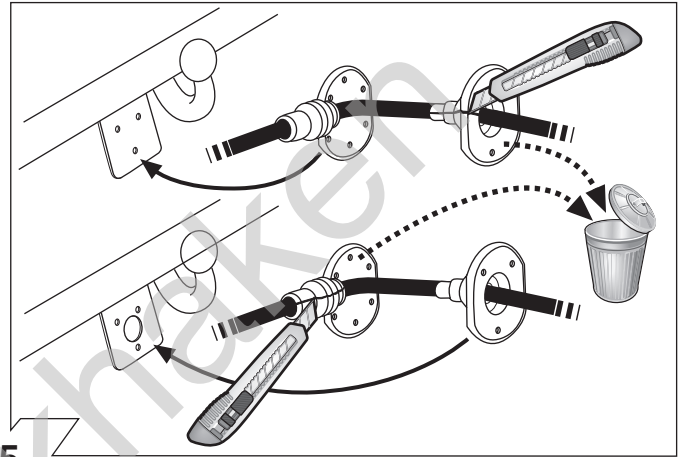

**XC60**

**10/17 →**

**D**

Produktübersicht  
**Elektro-Einbausatz für Anhängerkupplung / 13-polig / 12 Volt / ISO 11446**

**GB**

Product overview  
**Electric wiring kit for towbars / 13-pin / 12 Volt / ISO 11446**

**F**

Aperçu des produits  
**Faisceau pour attelage / 13 broches / 12 Volt / ISO 11446**

**I**

Cerrellata dei prodotti  
**Cablaggio elettrico per ganci di traino / 13 poli / 12 Volt / ISO 11446**

**E**

Descripción del producto  
**Kits eléctricos para enganches de remolques / 13 pins / 12 Volt / ISO 11446**

**NL**

Productoverzicht  
**Elektro-inbouwset voor aanhangerkoppeling / 13-polig / 12 Volt / ISO 11446**

3

4

5

ISO 11446	Belegung der Steckdose / Maximale Ausgangsleistung Socket configuration / Maximum power output Correspondance des contacts de la prise / Puissance de sortie maximale Abbinamento della presa / Uscita di alimentazione massima Indeling van de stekkerdoos / maximaal uitgangsvermogen		
	1/L	BK/WT	21W
	2	WT	42W
	3/31	BR	
	4/R	BK/GN	21W
	5/58-R	GY/RD	52W
	6/54	BK/RD	63W
	7/58-L	GY/BK	52W
	8	BL/RD	42W
	9	RD	240W
	10	YL	180W
	11	YL/BR	
	12		
	13	RD/BR	