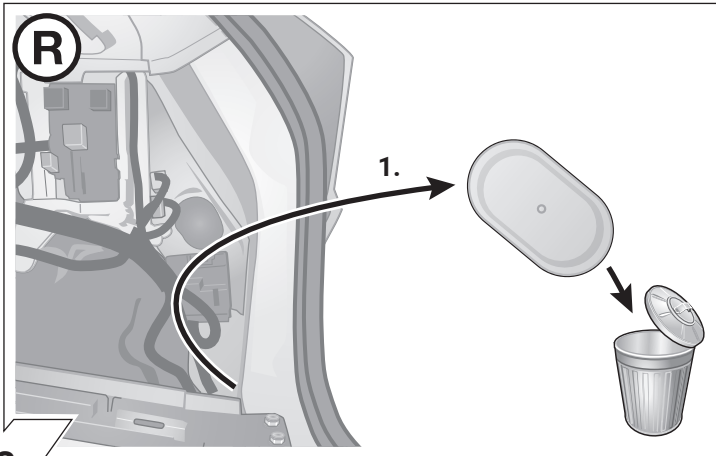

**F**

Aperçu des produits  
**Faisceau pour attelage / 13 broches / 12 Volt / ISO 11446**

**I**

Cerrellata dei prodotti  
**Cablaggio elettrico per ganci di traino / 13 poli / 12 Volt / ISO 11446**

**E**

Descripción del producto  
**Kits eléctricos para enganches de remolques / 13 pins / 12 Volt / ISO 11446**

**NL**

Productoverzicht  
**Elektro-inbouwset voor aanhangerkoppeling / 13-polig / 12 Volt / ISO 11446**

3

4

5

ISO 11446	Belegung der Steckdose / Maximale Ausgangsleistung Socket configuration / Maximum power output Correspondance des contacts de la prise / Puissance de sortie maximale Abbinamento della presa / Uscita di alimentazione massima Indeling van de stekkerdoos / maximaal uitgangsvermogen		
	1/L	BK/WT	21W
	2	WT	42W
	3/31	BR	
	4/R	BK/GN	21W
	5/58-R	GY/RD	52W
	6/54	BK/RD	63W
	7/58-L	GY/BK	52W
	8	BL/RD	42W
	9	RD	240W
	10	YL	180W
	11	YL/BR	
	12		
	13	RD/BR	