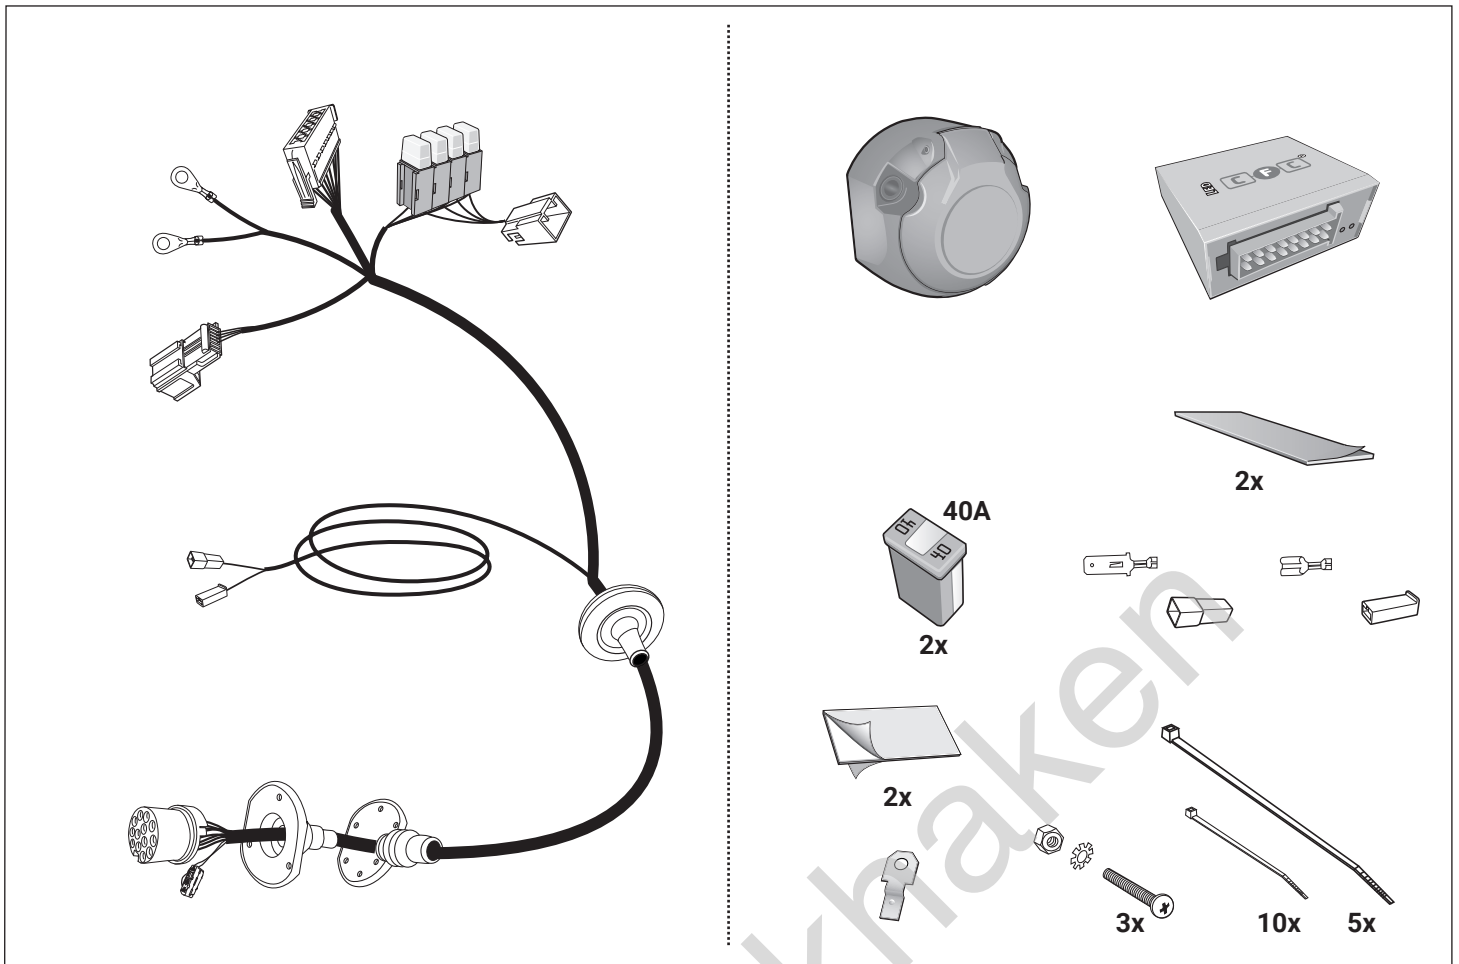

**XC60**

**10/17 →**

**D**

Produktübersicht  
**Elektro-Einbausatz für Anhängerkupplung / 13-polig / 12 Volt / ISO 11446**

**GB**

Product overview  
**Electric wiring kit for towbars / 13-pin / 12 Volt / ISO 11446**

**F**

Aperçu des produits  
**Faisceau pour attelage / 13 broches / 12 Volt / ISO 11446**

**I**

Cerrellata dei prodotti  
**Cablaggio elettrico per ganci di traino / 13 poli / 12 Volt / ISO 11446**

**E**

Descripción del producto  
**Kits eléctricos para enganches de remolques / 13 pins / 12 Volt / ISO 11446**

**NL**

Productoverzicht  
**Elektro-inbouwset voor aanhangerkoppeling / 13-polig / 12 Volt / ISO 11446**

3

4

5

ISO 11446	Belegung der Steckdose / Maximale Ausgangsleistung Socket configuration / Maximum power output Correspondance des contacts de la prise / Puissance de sortie maximale Abbinamento della presa / Uscita di alimentazione massima Indeling van de stekkerdoos / maximaal uitgangsvermogen		
	1/L	BK/WT	21W
	2	WT	42W
	3/31	BR	
	4/R	BK/GN	21W
	5/58-R	GY/RD	52W
	6/54	BK/RD	63W
	7/58-L	GY/BK	52W
	8	BL/RD	42W
	9	RD	240W
	10	YL	180W
	11	YL/BR	
	12		
	13	RD/BR	