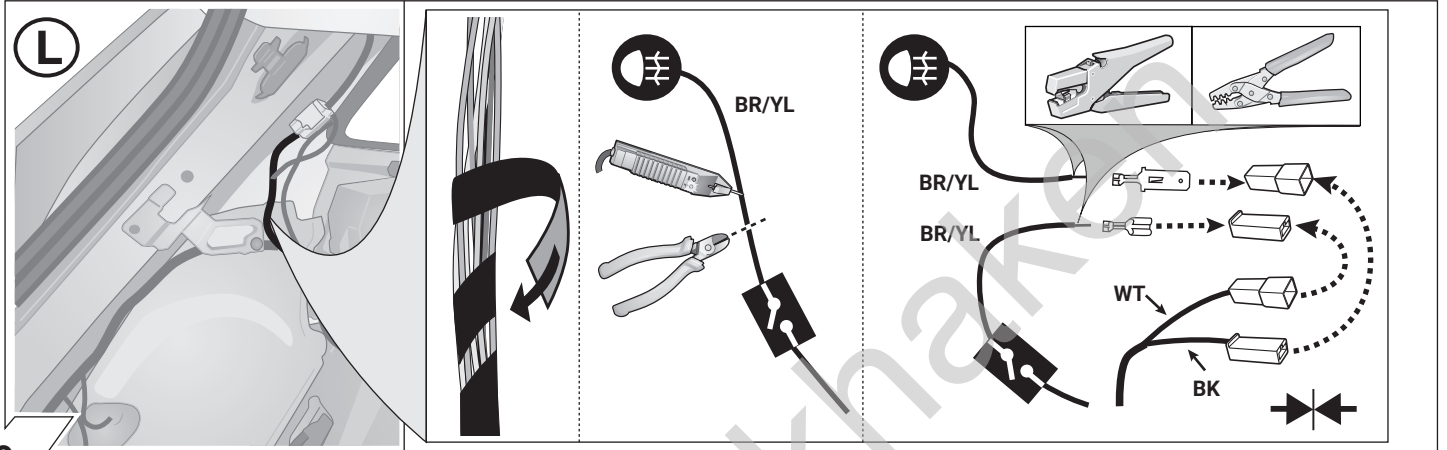

GB	D	E	F	I	P	NL	DK	N	S	FIN	CZ	H	PL
BK	Black	Schwarz	Negro	Noir	Nero	Preto	Zwart	Sort	Svart	Svart	Musta	Černá	Fekete	Czarny
RD	Red	Rot	Rojo	Rouge	Rosso	Vermelho	Rood	Rød	Rød	Röd	Punainen	Červená	Piros	Czerwony
GN	Green	Grün	Verde	Vert	Verde	Verde	Groen	Grøn	Grønt	Grön	Vihreä	Zelená	Zöld	Zielony
OR	Orange	Orange	Naranja	Orange	Arancione	Laranja	Oranje	Orange	Orange	Orange	Oranssi	Oranzová	Narancs	Pomarańczowy
VT	Violet	Violett	Violeta	Violet	Viola	Violeta	Violet	Violet	Fiolett	Violett	Violetti	Fialová	Ibolya	Fioletowy
PK	Pink	Pink	Pink	Rose	Rosa	Cor-de-Rosa	Paars	Pink	Pink	Rosa	Pinkki	Růžová	Rózsaszín	Różowy
BL	Blue	Blau	Azul	Bleu	Blu	Azul	Blauw	Blá	Blátt	Blá	Sininen	Modrá	Kék	Niebieski
YL	Yellow	Gelb	Amarillo	Jaune	Giallo	Amarelo	Geel	Gul	Gult	Gul	Keltainen	Zlutá	Sárga	Żółty
WT	White	Weiss	Blanco	Blanc	Bianco	Branco	Wit	Hvid	Hvitt	Vt	Valkoinen	Bílá	Fehér	Biały
BR	Brown	Braun	Marrón	Brun	Marrone	Marrom	Bruin	Brun	Brunt	Brun	Ruskea	Hnědá	Barna	Brazowy
GY	Grey	Grau	Gris	Gris	Grigio	Cinzeno	Grijs	Grå	Grått	Grå	Harmaa	Sedá	Szürke	Szary

8

9