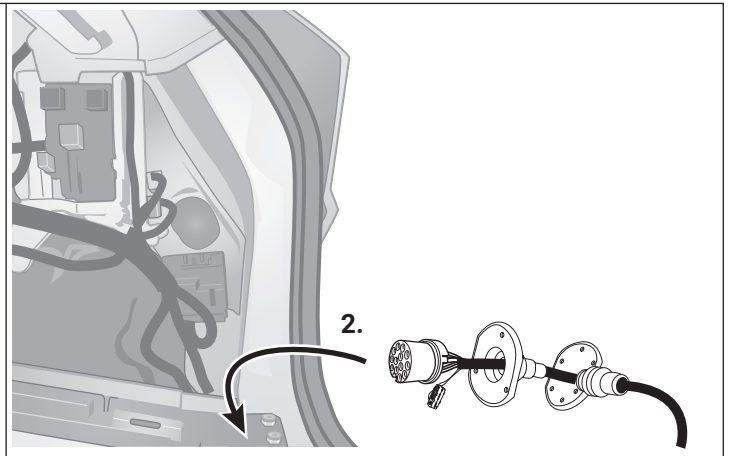

**XC60**

**10/17 →**

**D**

Produktübersicht  
**Elektro-Einbausatz für Anhängerkupplung / 13-polig / 12 Volt / ISO 11446**

**GB**

Product overview  
**Electric wiring kit for towbars / 13-pin / 12 Volt / ISO 11446**

**F**

Aperçu des produits  
**Faisceau pour attelage / 13 broches / 12 Volt / ISO 11446**

**I**

Cerrellata dei prodotti  
**Cablaggio elettrico per ganci di traino / 13 poli / 12 Volt / ISO 11446**

**E**

Descripción del producto  
**Kits eléctricos para enganches de remolques / 13 pins / 12 Volt / ISO 11446**

**NL**

Productoverzicht  
**Elektro-inbouwset voor aanhangerkoppeling / 13-polig / 12 Volt / ISO 11446**

3

4

5

ISO 11446	Belegung der Steckdose / Maximale Ausgangsleistung Socket configuration / Maximum power output Correspondance des contacts de la prise / Puissance de sortie maximale Abbinamento della presa / Uscita di alimentazione massima Indeling van de stekkerdoos / maximaal uitgangsvermogen		
	1/L	BK/WT	21W
	2	WT	42W
	3/31	BR	
	4/R	BK/GN	21W
	5/58-R	GY/RD	52W
	6/54	BK/RD	63W
	7/58-L	GY/BK	52W
	8	BL/RD	42W
	9	RD	240W
	10	YL	180W
	11	YL/BR	
	12		
	13	RD/BR	