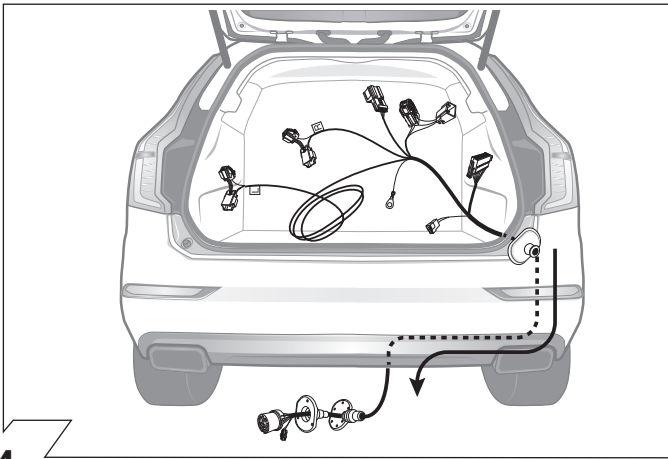

XC90

06/15 →

D

Produktübersicht

Elektro-Einbausatz für Anhängerkupplung / 13-polig / 12 Volt / ISO 11446

GB

Product overview

Electric wiring kit for towbars / 13-pin / 12 Volt / ISO 11446

F

Aperçu des produits

Faisceau pour attelage / 13 broches / 12 Volt / ISO 11446

I

Cerrellata dei prodotti

Cablaggio elettrico per ganci di traino / 13 poli / 12 Volt / ISO 11446

E

Descripción del producto

Kits eléctricos para enganches de remolques / 13 pins / 12 Volt / ISO 11446

NL

Productoverzicht

Elektro-inbouwset voor aanhangerkoppeling / 13-polig / 12 Volt / ISO 11446

ISO 11446	Belegung der Steckdose / Maximale Ausgangsleistung Socket configuration / Maximum power output Correspondance des contacts de la prise / Pùissance de sortie maximale Abbinamento della presa / Uscita di alimentazione massima Indeling van de steekdoos / maximaal uitgangsvermogen			
	1/L	BK/WT	21W	
	2	WT	42W	
	3/31	BR		
	4/R	BK/GN	21W	
	5/58-R	GY/RD	52W	
	6/54	BK/RD	63W	
	7/58-L	GY/BK	52W	
	8	BL/RD	42W	
	9	RD	240W	
	10	YL	180W	
	11	YL/BR		
	12			
	13	RD/BR		