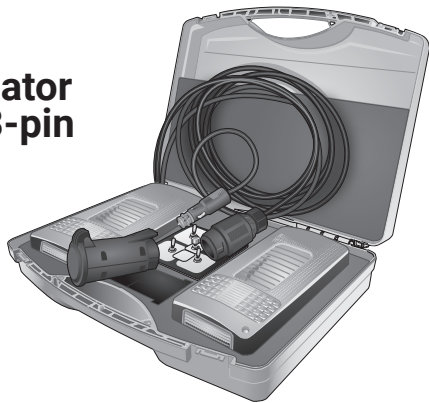

Kits eléctricos para enganches de remolques / 13 pins / 12 Volt / ISO 11446

NL

Productoverzicht

Elektro-inbouwset voor aanhangerkoppeling / 13-polig / 12 Volt / ISO 11446

ISO 11446	Belegung der Steckdose / Maximale Ausgangsleistung Socket configuration / Maximum power output Correspondance des contacts de la prise / Pùissance de sortie maximale Abbinamento della presa / Uscita di alimentazione massima Indeling van de steekdoos / maximaal uitgangsvermogen			
	1/L	BK/WT	21W	
	2	WT	42W	
	3/31	BR		
	4/R	BK/GN	21W	
	5/58-R	GY/RD	52W	
	6/54	BK/RD	63W	
	7/58-L	GY/BK	52W	
	8	BL/RD	42W	
	9	RD	240W	
	10	YL	180W	
	11	YL/BR		
	12			
	13	RD/BR		

**Trailer Simulator
for 7- and 13-pin
Sockets**

25

26