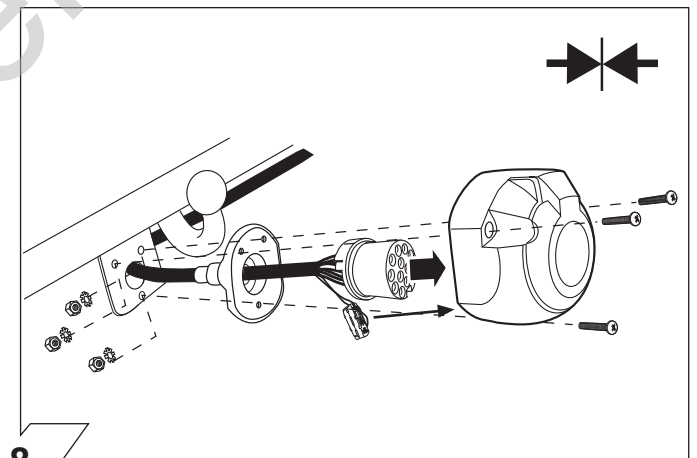

F

Aperçu des produits

Faisceau pour attelage / 13 broches / 12 Volt / ISO 11446

I

Cerrellata dei prodotti

Cablaggio elettrico per ganci di traino / 13 poli / 12 Volt / ISO 11446

E

Descripción del producto

Kits eléctricos para enganches de remolques / 13 pins / 12 Volt / ISO 11446

NL

Productoverzicht

Elektro-inbouwset voor aanhangerkoppeling / 13-polig / 12 Volt / ISO 11446

ISO 11446	Belegung der Steckdose / Maximale Ausgangsleistung Socket configuration / Maximum power output Correspondance des contacts de la prise / Pùissance de sortie maximale Abbinamento della presa / Uscita di alimentazione massima Indeling van de steekdoos / maximaal uitgangsvermogen			
	1/L	BK/WT	21W	
	2	WT	42W	
	3/31	BR		
	4/R	BK/GN	21W	
	5/58-R	GY/RD	52W	
	6/54	BK/RD	63W	
	7/58-L	GY/BK	52W	
	8	BL/RD	42W	
	9	RD	240W	
	10	YL	180W	
	11	YL/BR		
	12			
	13	RD/BR		