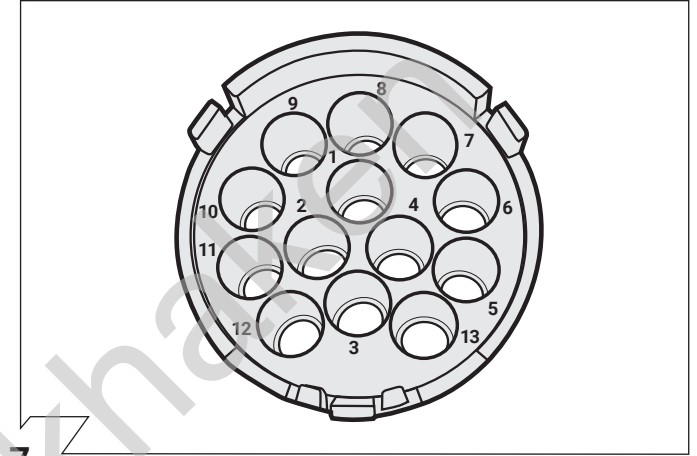

Kits eléctricos para enganches de remolques / 13 pins / 12 Volt / ISO 11446

NL

Productoverzicht

Elektro-inbouwset voor aanhangerkoppeling / 13-polig / 12 Volt / ISO 11446

ISO 11446	Belegung der Steckdose / Maximale Ausgangsleistung Socket configuration / Maximum power output Correspondance des contacts de la prise / Pùissance de sortie maximale Abbinamento della presa / Uscita di alimentazione massima Indeling van de steekdoos / maximaal uitgangsvermogen			
	1/L	BK/WT	21W	
	2	WT	42W	
	3/31	BR		
	4/R	BK/GN	21W	
	5/58-R	GY/RD	52W	
	6/54	BK/RD	63W	
	7/58-L	GY/BK	52W	
	8	BL/RD	42W	
	9	RD	240W	
	10	YL	180W	
	11	YL/BR		
	12			
	13	RD/BR		