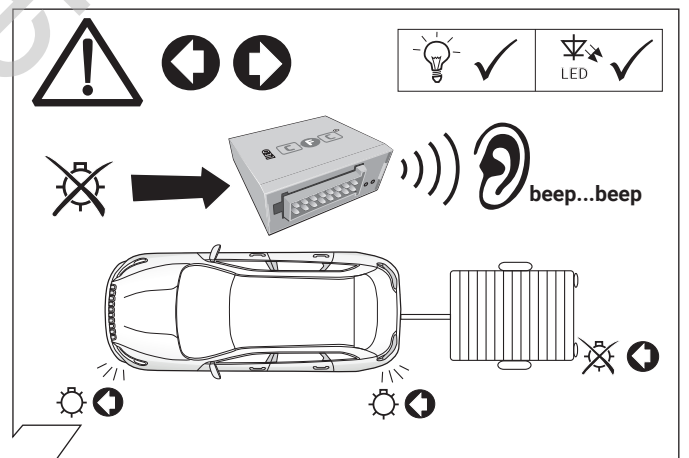

Kits eléctricos para enganches de remolques / 13 pins / 12 Volt / ISO 11446

NL

Productoverzicht

Elektro-inbouwset voor aanhangerkoppeling / 13-polig / 12 Volt / ISO 11446

ISO 11446	Belegung der Steckdose / Maximale Ausgangsleistung Socket configuration / Maximum power output Correspondance des contacts de la prise / Pùissance de sortie maximale Abbinamento della presa / Uscita di alimentazione massima Indeling van de steekdoos / maximaal uitgangsvermogen			
	1/L	BK/WT	21W	
	2	WT	42W	
	3/31	BR		
	4/R	BK/GN	21W	
	5/58-R	GY/RD	52W	
	6/54	BK/RD	63W	
	7/58-L	GY/BK	52W	
	8	BL/RD	42W	
	9	RD	240W	
	10	YL	180W	
	11	YL/BR		
	12			
	13	RD/BR		

18

19

20

21

22

23

24

OPTIONAL

**Trailer Simulator
for 7- and 13-pin
Sockets**

25

26