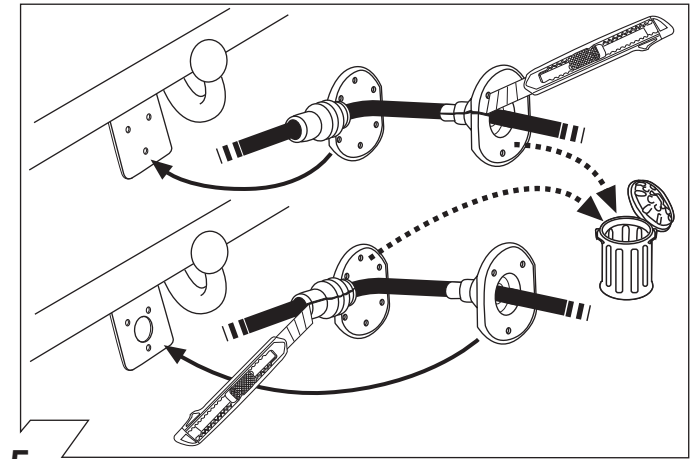

XC90

06/15 →

D

Produktübersicht

Elektro-Einbausatz für Anhängerkupplung / 13-polig / 12 Volt / ISO 11446

GB

Product overview

Electric wiring kit for towbars / 13-pin / 12 Volt / ISO 11446

F

Aperçu des produits

Faisceau pour attelage / 13 broches / 12 Volt / ISO 11446

I

Cerrellata dei prodotti

Cablaggio elettrico per ganci di traino / 13 poli / 12 Volt / ISO 11446

E

Descripción del producto

Kits eléctricos para enganches de remolques / 13 pins / 12 Volt / ISO 11446

NL

Productoverzicht

Elektro-inbouwset voor aanhangerkoppeling / 13-polig / 12 Volt / ISO 11446

ISO 11446	Belegung der Steckdose / Maximale Ausgangsleistung Socket configuration / Maximum power output Correspondance des contacts de la prise / Pùissance de sortie maximale Abbinamento della presa / Uscita di alimentazione massima Indeling van de steekdoos / maximaal uitgangsvermogen			
	1/L	BK/WT	21W	
	2	WT	42W	
	3/31	BR		
	4/R	BK/GN	21W	
	5/58-R	GY/RD	52W	
	6/54	BK/RD	63W	
	7/58-L	GY/BK	52W	
	8	BL/RD	42W	
	9	RD	240W	
	10	YL	180W	
	11	YL/BR		
	12			
	13	RD/BR		