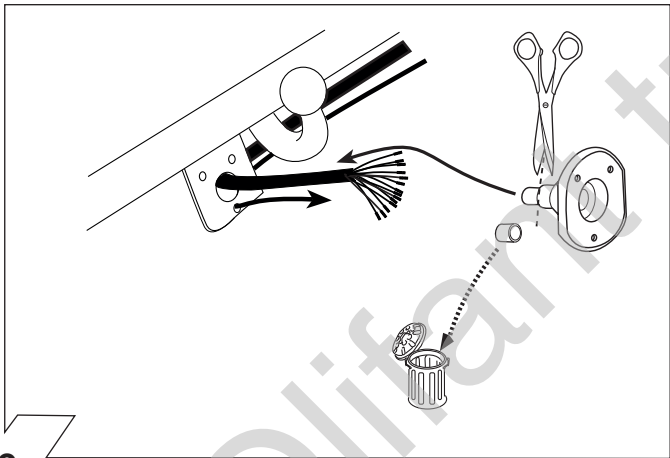

V40

06/12 →

V40 Cross Country

02/13 →

D	Einbauanleitung Elektro-Einbausatz für Anhängerkupplung / 13-polig / 12 Volt / ISO 11446
GB	Fitting instructions Electric wiring kit for towbars / 13-pin / 12 Volt / ISO 11446
F	Instructions de montage Faisceau pour attelage / 13 broches / 12 Volt / ISO 11446
I	Istruzione di montaggio Cablaggio elettrico per ganci di traino / 13 poli / 12 Volt / ISO 11446
E	Instrucciones de montaje Kits eléctricos para enganches de remolques / 13 pins / 12 Volt / ISO 11446
NL	Montagehandleiding Elektro-inbouwset voor aanhangerkoppeling / 13-polig / 12 Volt / ISO 11446

Aktuellste Version:
Latest version:

3

4

5

6

7

ISO 11446	Belegung der Steckdose / Maximale Ausgangsleistung Socket configuration / Maximum power output Correspondance des contacts de la prise / Puissance de sortie maximale Abbinamento della presa / Uscita di alimentazione massima Indeling van de stekkerdoos / maximaal uitgangsvermogen		
	1/L	BK/WT	21W
	2	WT	42W
	1-8	3/31	BR
	4/R	BK/GN	21W
	5/58-R	GY/RD	52W
	6/54	BK/RD	63W
	7/58-L	GY/BK	52W
	8	BL/RD	42W
	9	RD	240W
	10	YL	180W
	11	YL/BR	XXXX
	12	XXXX	XXXX
	13	RD/BR	XXXX