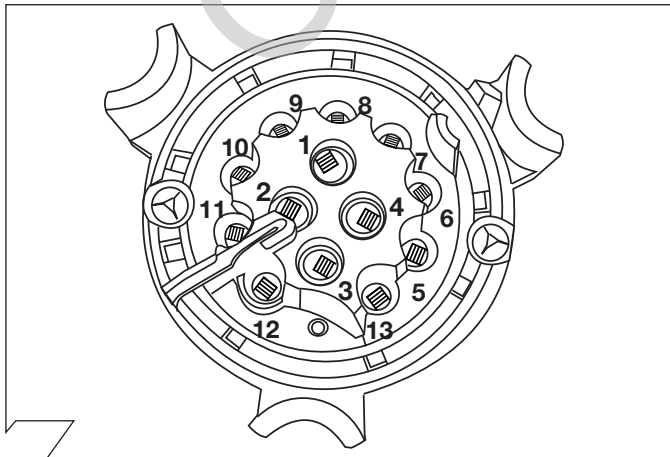

V40

06/12 →

V40 Cross Country

02/13 →

D	Einbauanleitung Elektro-Einbausatz für Anhängerkupplung / 13-polig / 12 Volt / ISO 11446
GB	Fitting instructions Electric wiring kit for towbars / 13-pin / 12 Volt / ISO 11446
F	Instructions de montage Faisceau pour attelage / 13 broches / 12 Volt / ISO 11446
I	Istruzione di montaggio Cablaggio elettrico per ganci di traino / 13 poli / 12 Volt / ISO 11446
E	Instrucciones de montaje Kits eléctricos para enganches de remolques / 13 pins / 12 Volt / ISO 11446
NL	Montagehandleiding Elektro-inbouwset voor aanhangerkoppeling / 13-polig / 12 Volt / ISO 11446

Aktuellste Version:
Latest version:

3

4

5

6

7

ISO 11446	Belegung der Steckdose / Maximale Ausgangsleistung Socket configuration / Maximum power output Correspondance des contacts de la prise / Puissance de sortie maximale Abbinamento della presa / Uscita di alimentazione massima Indeling van de stekkerdoos / maximaal uitgangsvermogen		
	1/L	BK/WT	21W
	2	WT	42W
	1-8	3/31	BR
	4/R	BK/GN	21W
	5/58-R	GY/RD	52W
	6/54	BK/RD	63W
	7/58-L	GY/BK	52W
	8	BL/RD	42W
	9	RD	240W
	10	YL	180W
	11	YL/BR	XXXX
	12	XXXX	XXXX
	13	RD/BR	XXXX