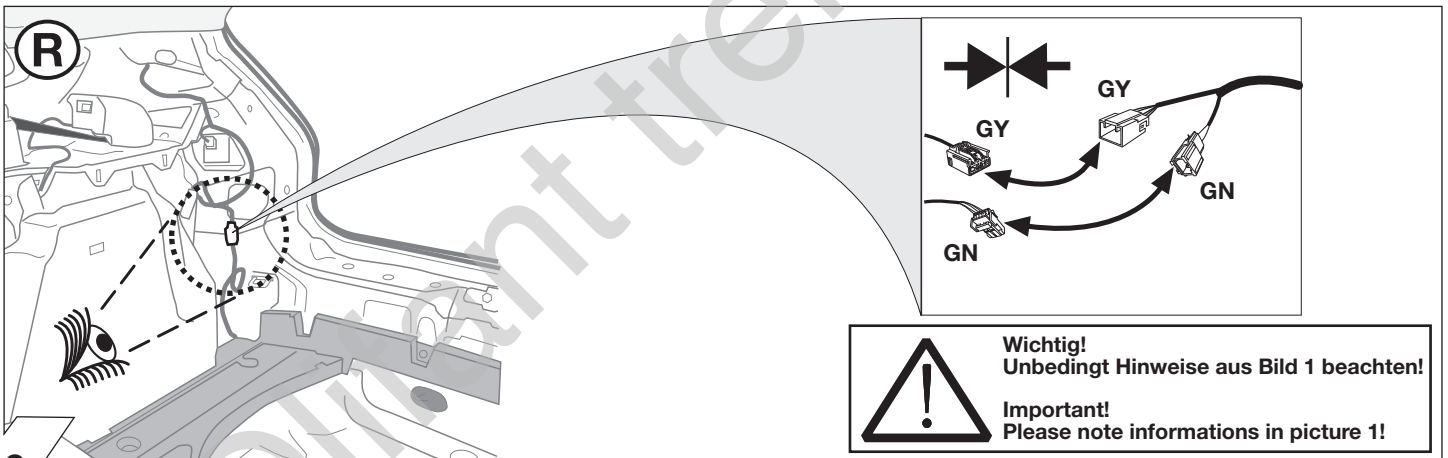

GB	D	E	F	I	P	NL	DK	N	S	FIN	CZ	H	PL
BK	Black	Schwarz	Negro	Noir	Nero	Preto	Zwart	Sort	Svart	Svart	Musta	Černá	Fekete	Czarny
RD	Red	Rot	Rojo	Rouge	Rosso	Vermelho	Rood	Röd	Röd	Röd	Punainen	Červená	Piros	Czerwony
GN	Green	Grün	Verde	Vert	Verde	Verde	Groen	Gron	Grønt	Grön	Vihreä	Zelená	Zöld	Zielony
OR	Orange	Orange	Naranja	Orange	Arancione	Laranja	Oranje	Orange	Orange	Orange	Oranssi	Oranzová	Narancs	Pomarańczowy
VT	Violet	Violett	Violeta	Violet	Viola	Violeta	Violet	Violet	Fiolett	Violett	Violetti	Fialová	Ibolya	Fioletowy
PK	Pink	Pink	Pink	Rose	Rosa	Cor-de-Rosa	Paars	Pink	Pink	Rosa	Pinkki	Růžová	Rózsaszín	Różowy
BL	Blue	Blau	Azul	Bleu	Blu	Azul	Blauw	Blå	Blått	Blå	Sininen	Modrá	Kék	Niebieski
YL	Yellow	Gelb	Amarillo	Jaune	Giallo	Amarelo	Geel	Gul	Gult	Gul	Keltainen	Zlutá	Sárga	Żółty
WT	White	Weiss	Blanco	Blanc	Bianco	Branco	Wit	Hvid	Hvitt	Vit	Valkoinen	Bílá	Fehér	Biały
BR	Brown	Braun	Marrón	Brun	Marrone	Marrom	Bruin	Brun	Brunt	Brun	Ruskea	Hnědá	Barna	Brazowy
GY	Grey	Grau	Gris	Gris	Grigio	Cinzeno	Grijs	Grå	Grått	Grå	Harmaa	Sedá	Szürke	Szary

9

10

11

12

13