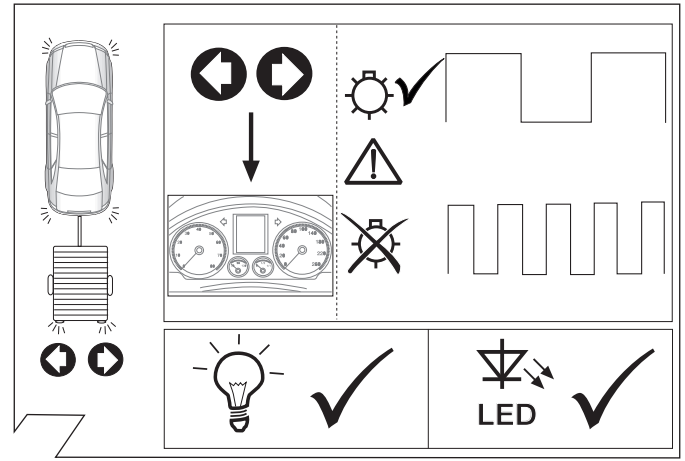

V40

06/12 →

V40 Cross Country

02/13 →

D	Einbauanleitung Elektro-Einbausatz für Anhängerkupplung / 13-polig / 12 Volt / ISO 11446
GB	Fitting instructions Electric wiring kit for towbars / 13-pin / 12 Volt / ISO 11446
F	Instructions de montage Faisceau pour attelage / 13 broches / 12 Volt / ISO 11446
I	Istruzione di montaggio Cablaggio elettrico per ganci di traino / 13 poli / 12 Volt / ISO 11446
E	Instrucciones de montaje Kits eléctricos para enganches de remolques / 13 pins / 12 Volt / ISO 11446
NL	Montagehandleiding Elektro-inbouwset voor aanhangerkoppeling / 13-polig / 12 Volt / ISO 11446

17

18

19

20

21

22

23

24