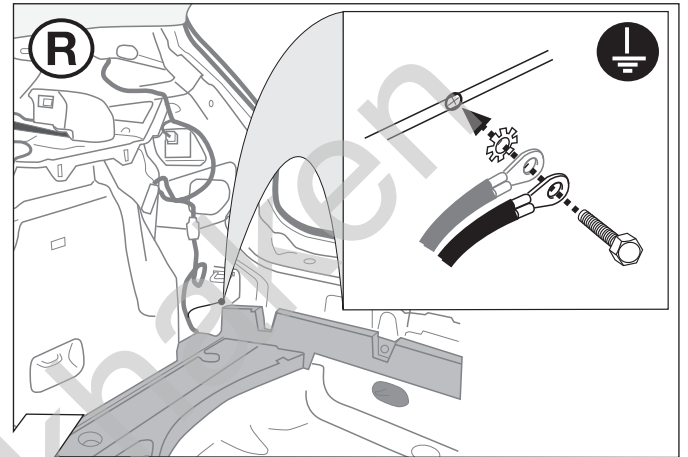

GB	D	E	F	I	P	NL	DK	N	S	FIN	CZ	H	PL
BK	Black	Schwarz	Negro	Noir	Nero	Preto	Zwart	Sort	Svart	Svart	Musta	Černá	Fekete	Czarny
RD	Red	Rot	Rojo	Rouge	Rosso	Vermelho	Rood	Röd	Röd	Röd	Punainen	Červená	Piros	Czerwony
GN	Green	Grün	Verde	Vert	Verde	Verde	Groen	Gron	Grønt	Grön	Vihreä	Zelená	Zöld	Zielony
OR	Orange	Orange	Naranja	Orange	Arancione	Laranja	Oranje	Orange	Orange	Orange	Oranssi	Oranzová	Narancs	Pomarańczowy
VT	Violet	Violett	Violeta	Violet	Viola	Violeta	Violet	Violet	Fiolett	Violett	Violetti	Fialová	Ibolya	Fioletowy
PK	Pink	Pink	Pink	Rose	Rosa	Cor-de-Rosa	Paars	Pink	Pink	Rosa	Pinkki	Růžová	Rózsaszín	Różowy
BL	Blue	Blau	Azul	Bleu	Blu	Azul	Blauw	Blå	Blått	Blå	Sininen	Modrá	Kék	Niebieski
YL	Yellow	Gelb	Amarillo	Jaune	Giallo	Amarelo	Geel	Gul	Gult	Gul	Keltainen	Zlutá	Sárga	Żółty
WT	White	Weiss	Blanco	Blanc	Bianco	Branco	Wit	Hvid	Hvitt	Vit	Valkoinen	Bílá	Fehér	Biały
BR	Brown	Braun	Marrón	Brun	Marrone	Marrom	Bruin	Brun	Brunt	Brun	Ruskea	Hnědá	Barna	Brazowy
GY	Grey	Grau	Gris	Gris	Grigio	Cinzeno	Grijs	Grå	Grått	Grå	Harmaa	Sedá	Szürke	Szary

9

10

11

12

13