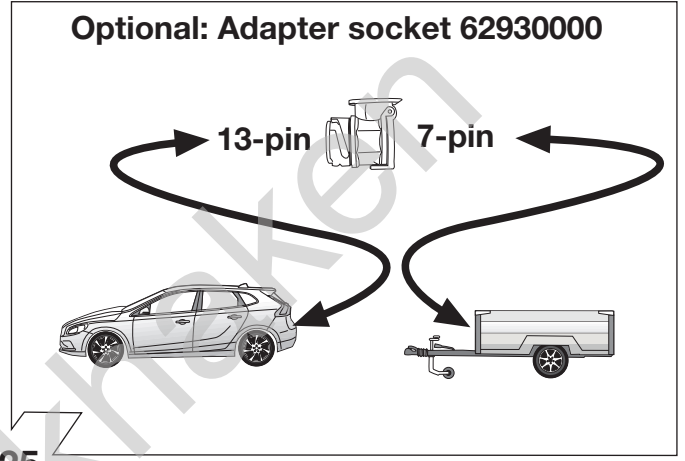

V40

06/12 →

V40 Cross Country

02/13 →

D	Einbauanleitung Elektro-Einbausatz für Anhängerkupplung / 13-polig / 12 Volt / ISO 11446
GB	Fitting instructions Electric wiring kit for towbars / 13-pin / 12 Volt / ISO 11446
F	Instructions de montage Faisceau pour attelage / 13 broches / 12 Volt / ISO 11446
I	Istruzione di montaggio Cablaggio elettrico per ganci di traino / 13 poli / 12 Volt / ISO 11446
E	Instrucciones de montaje Kits eléctricos para enganches de remolques / 13 pins / 12 Volt / ISO 11446
NL	Montagehandleiding Elektro-inbouwset voor aanhangerkoppeling / 13-polig / 12 Volt / ISO 11446

17

18

19

20

21

22

23

24