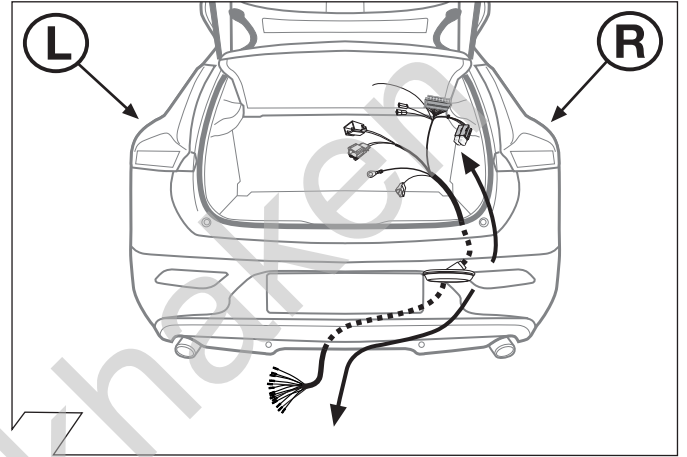

3

4

5

6

7

ISO 11446	Belegung der Steckdose / Maximale Ausgangsleistung Socket configuration / Maximum power output Correspondance des contacts de la prise / Puissance de sortie maximale Abbinamento della presa / Uscita di alimentazione massima Indeling van de stekkerdoos / maximaal uitgangsvermogen		
	1/L	BK/WT	21W
	2	WT	42W
	1-8	3/31	BR
	4/R	BK/GN	21W
	5/58-R	GY/RD	52W
	6/54	BK/RD	63W
	7/58-L	GY/BK	52W
	8	BL/RD	42W
	9	RD	240W
	10	YL	180W
	11	YL/BR	~~XXXX~~
	12	~~XXXX~~	~~XXXX~~
	13	RD/BR	~~XXXX~~

8