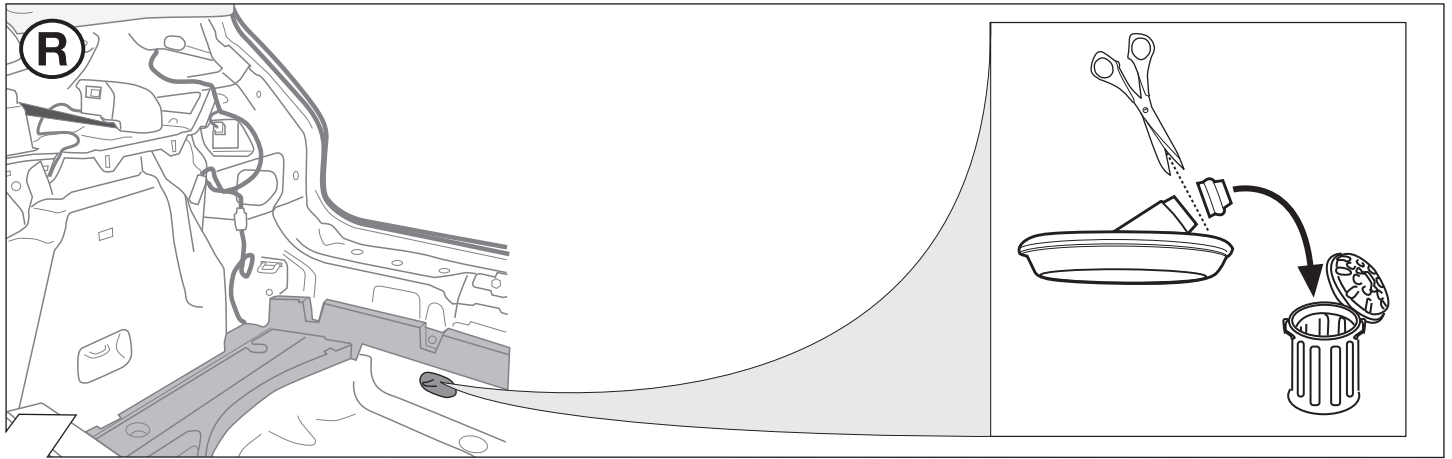

3

4

5

6

7

ISO 11446	Belegung der Steckdose / Maximale Ausgangsleistung Socket configuration / Maximum power output Correspondance des contacts de la prise / Puissance de sortie maximale Abbinamento della presa / Uscita di alimentazione massima Indeling van de stekkerdoos / maximaal uitgangsvermogen		
	1/L	BK/WT	21W
	2	WT	42W
	1-8	3/31	BR
	4/R	BK/GN	21W
	5/58-R	GY/RD	52W
	6/54	BK/RD	63W
	7/58-L	GY/BK	52W
	8	BL/RD	42W
	9	RD	240W
	10	YL	180W
	11	YL/BR	~~XXXX~~
	12	~~XXXX~~	~~XXXX~~
	13	RD/BR	~~XXXX~~

8