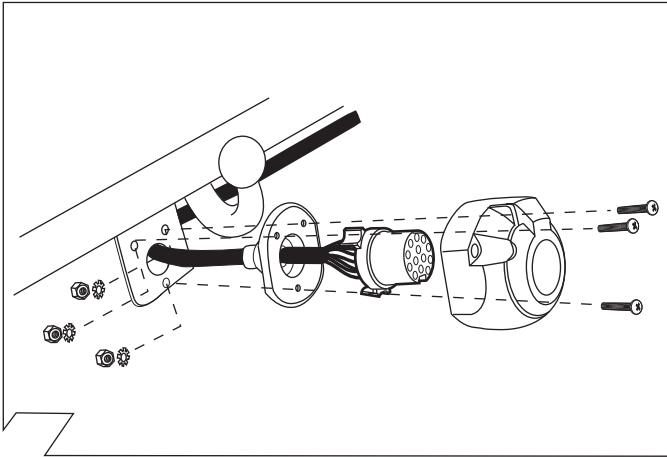

GB	D	E	F	I	P	NL	DK	N	S	FIN	CZ	H	PL
BK	Black	Schwarz	Negro	Noir	Nero	Preto	Zwart	Sort	Svart	Svart	Musta	Černá	Fekete	Czarny
RD	Red	Rot	Rojo	Rouge	Rosso	Vermelho	Rood	Röd	Röd	Röd	Punainen	Červená	Piros	Czerwony
GN	Green	Grün	Verde	Vert	Verde	Verde	Groen	Gron	Grønt	Grön	Vihreä	Zelená	Zöld	Zielony
OR	Orange	Orange	Naranja	Orange	Arancione	Laranja	Oranje	Orange	Orange	Orange	Oranssi	Oranzová	Narancs	Pomarańczowy
VT	Violet	Violett	Violeta	Violet	Viola	Violeta	Violet	Violet	Fiolett	Violett	Violetti	Fialová	Ibolya	Fioletowy
PK	Pink	Pink	Pink	Rose	Rosa	Cor-de-Rosa	Paars	Pink	Pink	Rosa	Pinkki	Růžová	Rózsaszín	Różowy
BL	Blue	Blau	Azul	Bleu	Blu	Azul	Blauw	Blå	Blått	Blå	Sininen	Modrá	Kék	Niebieski
YL	Yellow	Gelb	Amarillo	Jaune	Giallo	Amarelo	Geel	Gul	Gult	Gul	Keltainen	Zlutá	Sárga	Żółty
WT	White	Weiss	Blanco	Blanc	Bianco	Branco	Wit	Hvid	Hvitt	Vit	Valkoinen	Bílá	Fehér	Biały
BR	Brown	Braun	Marrón	Brun	Marrone	Marrom	Bruin	Brun	Brunt	Brun	Ruskea	Hnědá	Barna	Brazowy
GY	Grey	Grau	Gris	Gris	Grigio	Cinzeno	Grijs	Grå	Grått	Grå	Harmaa	Sedá	Szürke	Szary

9

10