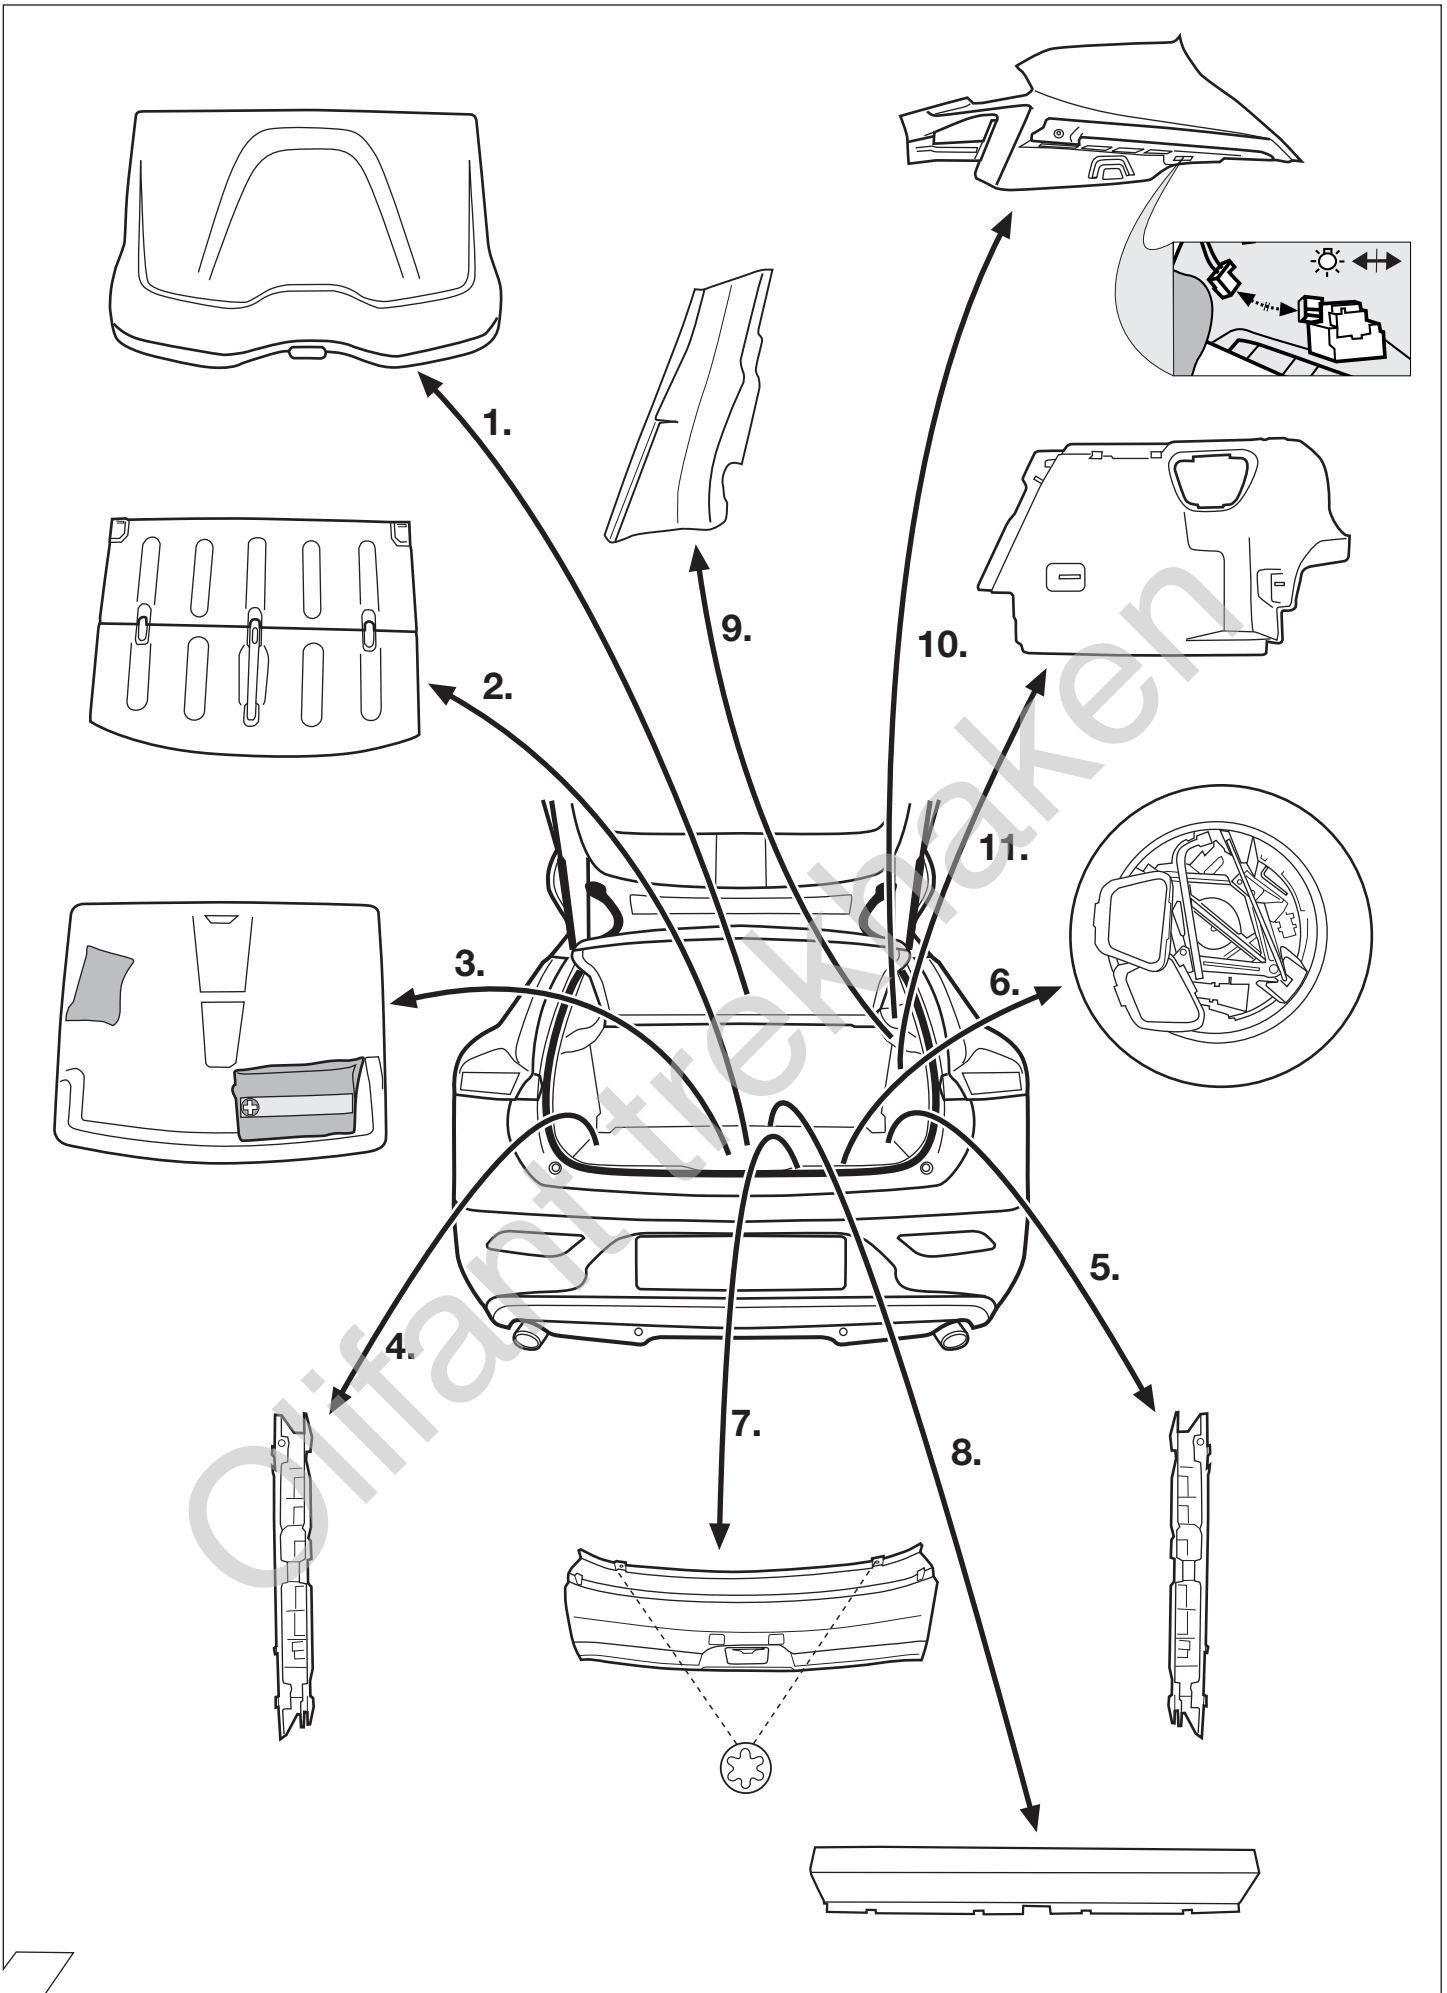

V40

06/12 →

V40 Cross Country

02/13 →

D	Einbauanleitung Elektro-Einbausatz für Anhängerkupplung / 13-polig / 12 Volt / ISO 11446
GB	Fitting instructions Electric wiring kit for towbars / 13-pin / 12 Volt / ISO 11446
F	Instructions de montage Faisceau pour attelage / 13 broches / 12 Volt / ISO 11446
I	Istruzione di montaggio Cablaggio elettrico per ganci di traino / 13 poli / 12 Volt / ISO 11446
E	Instrucciones de montaje Kits eléctricos para enganches de remolques / 13 pins / 12 Volt / ISO 11446
NL	Montagehandleiding Elektro-inbouwset voor aanhangerkoppeling / 13-polig / 12 Volt / ISO 11446

Aktuellste Version:
Latest version:

3

4

5

6

7

ISO 11446	Belegung der Steckdose / Maximale Ausgangsleistung Socket configuration / Maximum power output Correspondance des contacts de la prise / Puissance de sortie maximale Abbinamento della presa / Uscita di alimentazione massima Indeling van de stekkerdoos / maximaal uitgangsvermogen		
	1/L	BK/WT	21W
	2	WT	42W
	1-8	3/31	BR
	4/R	BK/GN	21W
	5/58-R	GY/RD	52W
	6/54	BK/RD	63W
	7/58-L	GY/BK	52W
	8	BL/RD	42W
	9	RD	240W
	10	YL	180W
	11	YL/BR	XXXX
	12	XXXX	XXXX
	13	RD/BR	XXXX

17

18

19

20

21

22

23

24