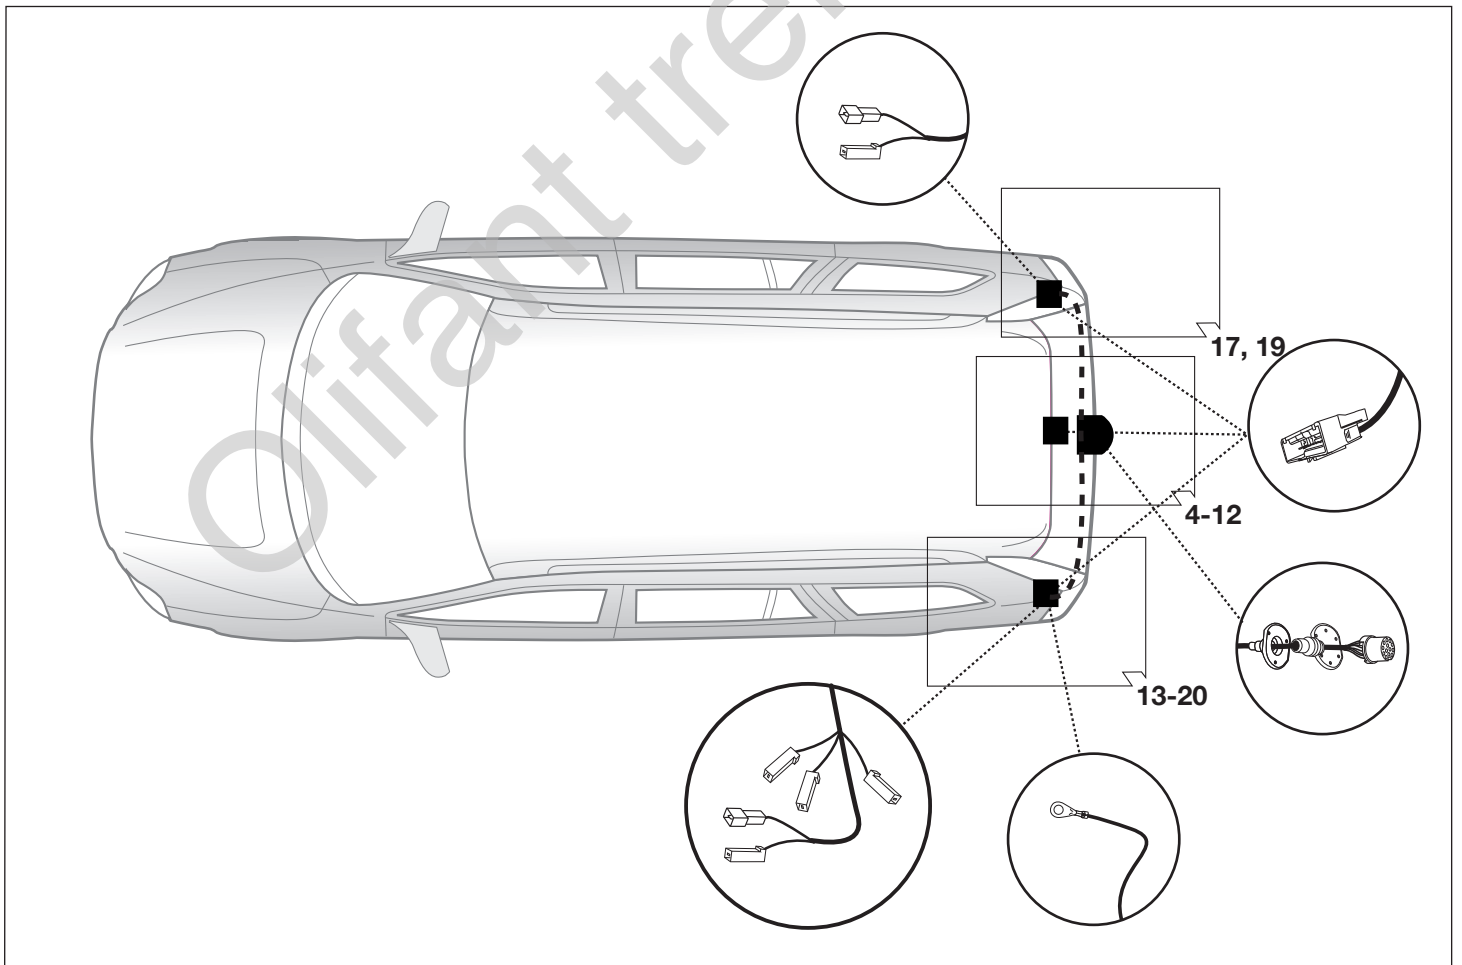

Fitting instructions

Faisceau électrique pour crochet d'attelage / 13 broches / 12 Volt / ISO 11446

Instructions de montage

Cablaggio elettrico per ganci di traino / 13 poli / 12 Volt / ISO 11446

Istruzione di montaggio

Kits eléctricos para enganches de remolques / 13 pins / 12 Volt / ISO 11446

Instrucciones de montaje

Elektro-inbouwset voor aanhangerkoppeling / 13-polig / 12 Volt / ISO 11446

Montagehandleiding

6

7

9

90500212