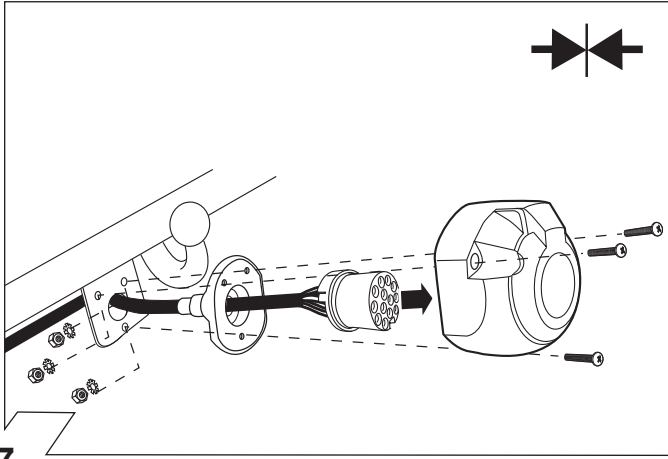

Fitting instructions

Faisceau électrique pour crochet d'attelage / 13 broches / 12 Volt / ISO 11446

Instructions de montage

Cablaggio elettrico per ganci di traino / 13 poli / 12 Volt / ISO 11446

Istruzione di montaggio

Kits eléctricos para enganches de remolques / 13 pins / 12 Volt / ISO 11446

Instrucciones de montaje

Elektro-inbouwset voor aanhangerkoppeling / 13-polig / 12 Volt / ISO 11446

Montagehandleiding

6

7

9

90500212