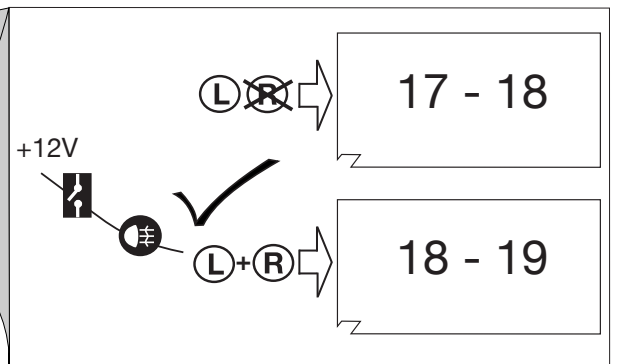

9026xxxx

16