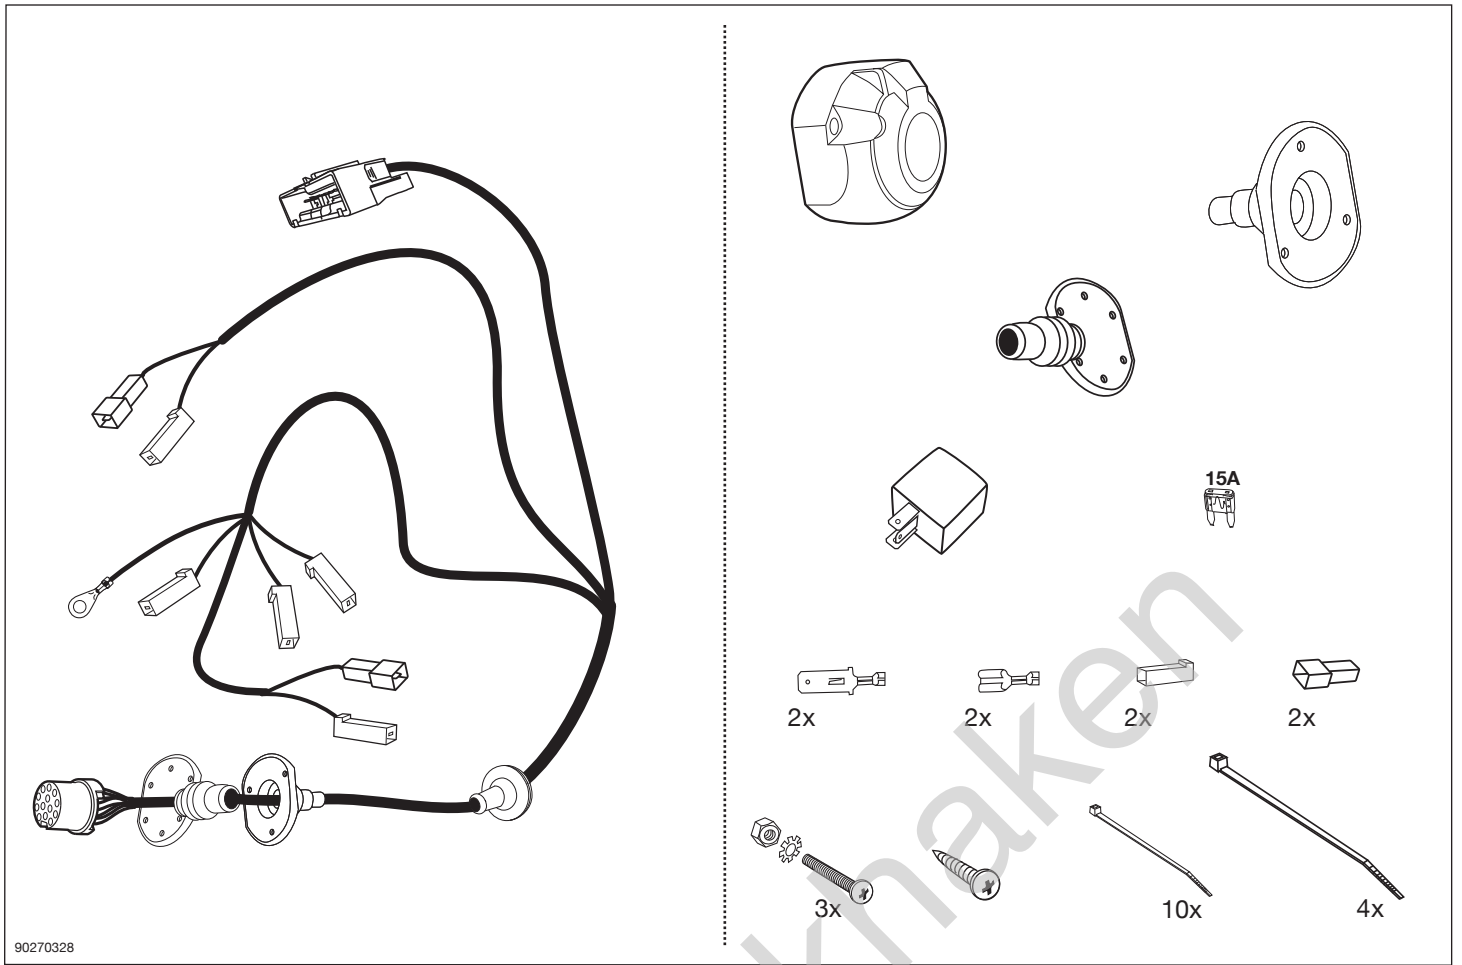

S 60
11/00 - 04/04

S 80
10/98 - 04/04

V 70
03/00 - 04/04

Cross Country
09/00 - 04/04

Elektro-Einbausatz für Anhängerkupplung / 13-polig / 12 Volt / ISO 11446

Einbauanleitung

Electric wiring kit for towbars / 13-pin / 12 Volt / ISO 11446

Fitting instructions

Faisceau électrique pour crochet d'attelage / 13 broches / 12 Volt / ISO 11446

Instructions de montage

Cablaggio elettrico per ganci di traino / 13 poli / 12 Volt / ISO 11446

Istruzione di montaggio

Kits eléctricos para enganches de remolques / 13 pins / 12 Volt / ISO 11446

Instrucciones de montaje

Elektro-inbouwset voor aanhangerkoppeling / 13-polig / 12 Volt / ISO 11446

Montagehandleiding

6

7

9

90500212