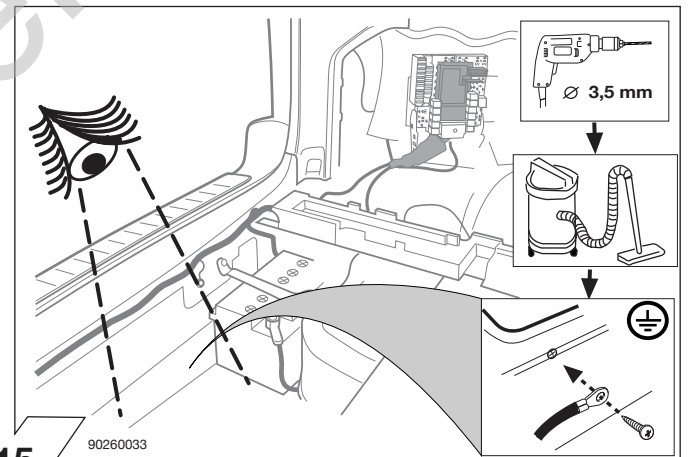

90260033

15