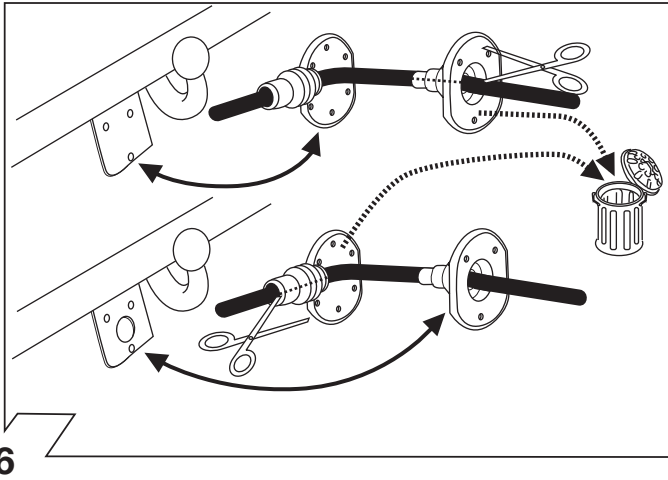

Fitting instructions

Faisceau électrique pour crochet d'attelage / 13 broches / 12 Volt / ISO 11446

Instructions de montage

Cablaggio elettrico per ganci di traino / 13 poli / 12 Volt / ISO 11446

Istruzione di montaggio

Kits eléctricos para enganches de remolques / 13 pins / 12 Volt / ISO 11446

Instrucciones de montaje

Elektro-inbouwset voor aanhangerkoppeling / 13-polig / 12 Volt / ISO 11446

Montagehandleiding

6

7

9

90500212

Ausgangsseite wählen
Choose direction

ISO 11446	Belegung der Steckdose / Maximale Ausgangsleistung Socket configuration / Maximum power output Correspondance des contacts de la prise / Puissance de sortie maximale Abbinamento della presa / Uscita di alimentazione massima Indeling van de stekkerdoos / maximaal uitgangsvermogen			
	1/L	BK/WT	21W	
	2	WT	42W	
	1-8	BR		
	4/R	BK/GN	21W	
	5/58-R	GY/RD	52W	
	6/54	BK/RD	63W	
	7/58-L	GY/BK	52W	
	8	BL/RD	42W	
	9	RD	240W	
	10			
	11			
	12			
	13	RD/BR		