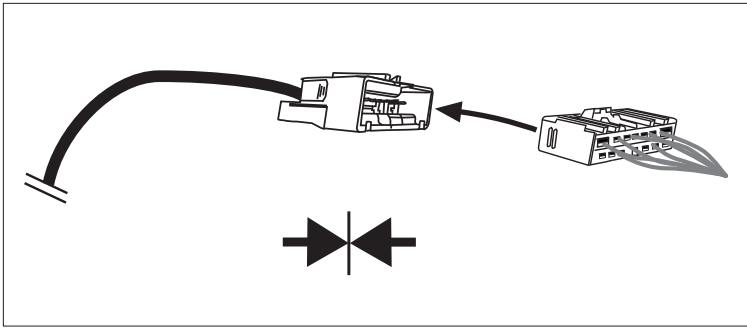

**V70
Cross Country**