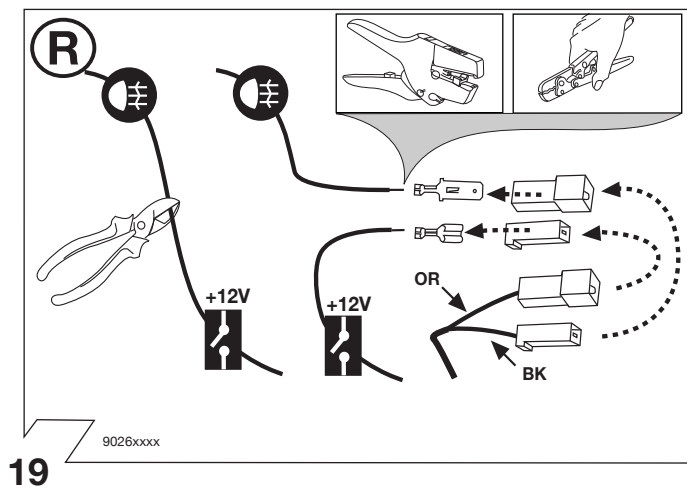

S 60
11/00 - 04/04

S 80
10/98 - 04/04

V 70
03/00 - 04/04

Cross Country
09/00 - 04/04

Elektro-Einbausatz für Anhängerkupplung / 13-polig / 12 Volt / ISO 11446

Einbauanleitung

Electric wiring kit for towbars / 13-pin / 12 Volt / ISO 11446

Fitting instructions

Faisceau électrique pour crochet d'attelage / 13 broches / 12 Volt / ISO 11446

Instructions de montage

Cablaggio elettrico per ganci di traino / 13 poli / 12 Volt / ISO 11446

Istruzione di montaggio

Kits eléctricos para enganches de remolques / 13 pins / 12 Volt / ISO 11446

Instrucciones de montaje

Elektro-inbouwset voor aanhangerkoppeling / 13-polig / 12 Volt / ISO 11446

Montagehandleiding

6

7

9

90500212

9026xxxx

14

90260033

15

9026xxxx

16

Optional: Adapter socket 62930000

25