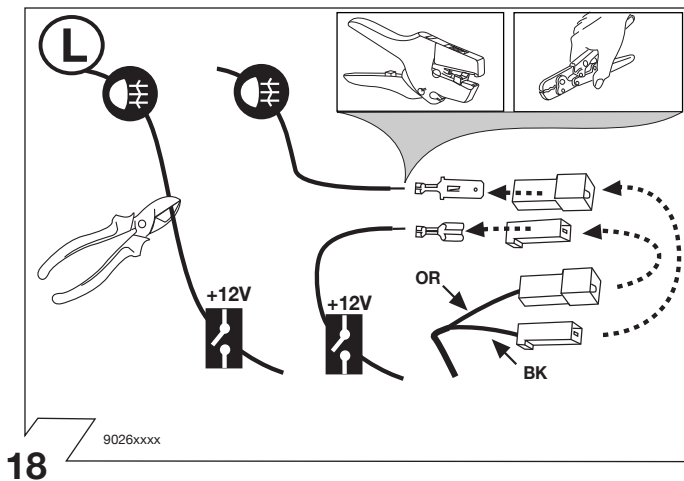

Fitting instructions

Faisceau électrique pour crochet d'attelage / 13 broches / 12 Volt / ISO 11446

Instructions de montage

Cablaggio elettrico per ganci di traino / 13 poli / 12 Volt / ISO 11446

Istruzione di montaggio

Kits eléctricos para enganches de remolques / 13 pins / 12 Volt / ISO 11446

Instrucciones de montaje

Elektro-inbouwset voor aanhangerkoppeling / 13-polig / 12 Volt / ISO 11446

Montagehandleiding

6

7

9

90500212

9026xxxx

14

90260033

15

9026xxxx

16

Optional: Adapter socket 62930000

25