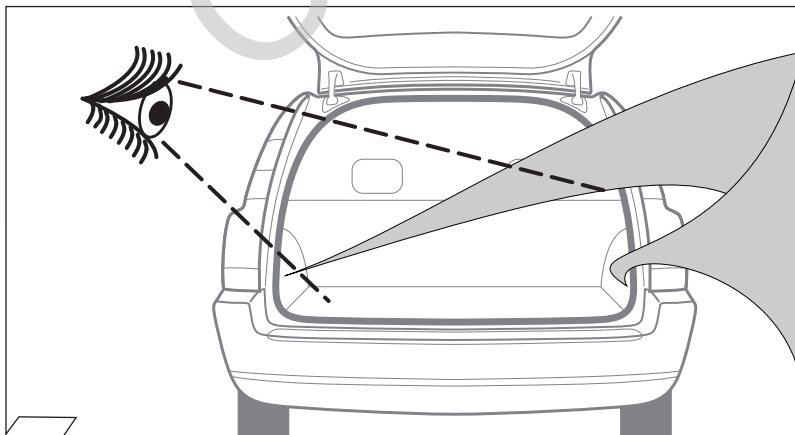

9026xxxx

16