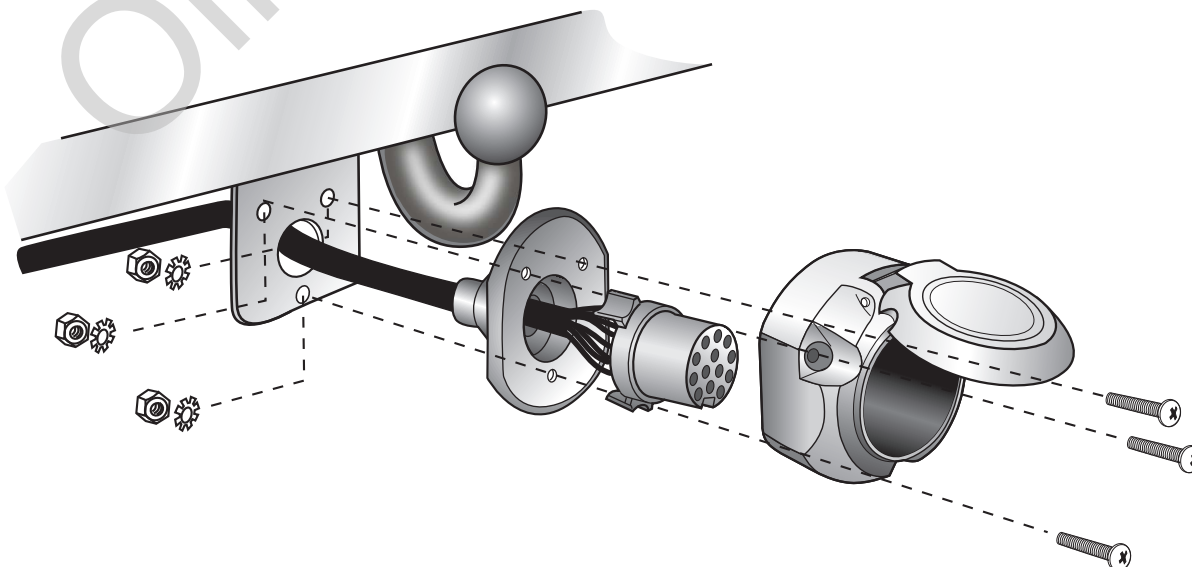

S 60
11/00 - 04/04

S 80
10/98 - 04/04

V 70
03/00 - 04/04

Cross Country
09/00 - 04/04

Elektro-Einbausatz für Anhängerkupplung / 13-polig / 12 Volt / ISO 11446

Einbauanleitung

Electric wiring kit for towbars / 13-pin / 12 Volt / ISO 11446

Fitting instructions

Faisceau électrique pour crochet d'attelage / 13 broches / 12 Volt / ISO 11446

Instructions de montage

Cablaggio elettrico per ganci di traino / 13 poli / 12 Volt / ISO 11446

Istruzione di montaggio

Kits eléctricos para enganches de remolques / 13 pins / 12 Volt / ISO 11446

Instrucciones de montaje

Elektro-inbouwset voor aanhangerkoppeling / 13-polig / 12 Volt / ISO 11446

Montagehandleiding

6

7

9

90500212