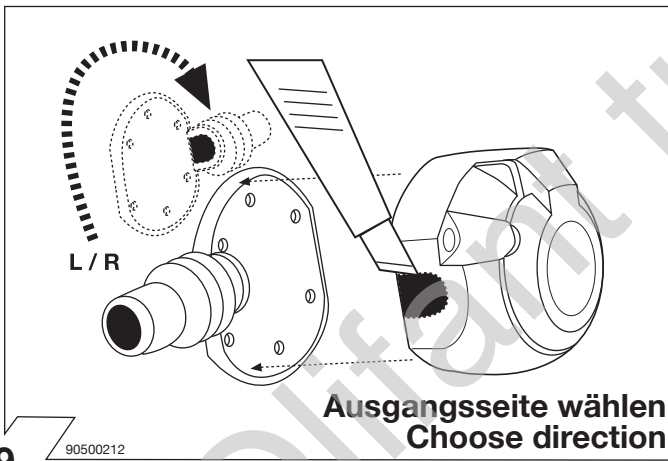

S 60
11/00 - 04/04

S 80
10/98 - 04/04

V 70
03/00 - 04/04

Cross Country
09/00 - 04/04

Elektro-Einbausatz für Anhängerkupplung / 13-polig / 12 Volt / ISO 11446

Einbauanleitung

Electric wiring kit for towbars / 13-pin / 12 Volt / ISO 11446

Fitting instructions

Faisceau électrique pour crochet d'attelage / 13 broches / 12 Volt / ISO 11446

Instructions de montage

Cablaggio elettrico per ganci di traino / 13 poli / 12 Volt / ISO 11446

Istruzione di montaggio

Kits eléctricos para enganches de remolques / 13 pins / 12 Volt / ISO 11446

Instrucciones de montaje

Elektro-inbouwset voor aanhangerkoppeling / 13-polig / 12 Volt / ISO 11446

Montagehandleiding

6

7

9

90500212