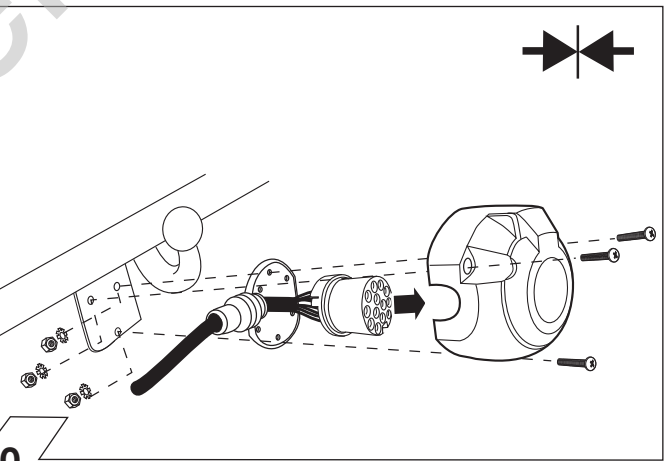

10

	GB	D	E	F	I	P	NL	DK	N	S	FIN	CZ	H	PL
BK	Black	Schwarz	Negro	Noir	Nero	Preto	Zwart	Sort	Svart	Svart	Musta	Černá	Fekete	Czarny
RD	Red	Rot	Rojo	Rouge	Rosso	Vermelho	Rood	Rød	Röd	Röd	Punainen	Červená	Piros	Czerwony
GN	Green	Grün	Verde	Vert	Verde	Verde	Groen	Grøn	Grønt	Grön	Vihreä	Zelená	Zöld	Zielony
OR	Orange	Orange	Naranja	Orange	Arancione	Laranja	Oranje	Orange	Orange	Orange	Oranssi	Oranzová	Narancs	Pomarańczowy
VT	Violet	Violett	Violeta	Violet	Viola	Violeta	Violet	Violet	Fiolett	Violett	Violetti	Fialová	Ibolya	Fioletowy
PK	Pink	Pink	Pink	Rose	Rosa	Cor-de-Rosa	Paars	Pink	Pink	Rosa	Pinkki	Růžová	Rózsaszín	Różowy
BL	Blue	Blau	Azul	Bleu	Blu	Azul	Blauw	Blå	Blått	Blå	Sininen	Modrá	Kék	Niebieski
YL	Yellow	Gelb	Amarillo	Jaune	Giallo	Amarelo	Geel	Gul	Gult	Gul	Keltainen	Zlutá	Sárga	Żółty
WT	White	Weiss	Blanco	Blanc	Bianco	Branco	Wit	Hvid	Hvitt	Vit	Valkoinen	Bílá	Fehér	Biały
BR	Brown	Braun	Marrón	Brun	Marrone	Marrom	Bruin	Brun	Brunt	Brun	Ruskea	Hnědá	Barna	Brazowy
GY	Grey	Grau	Gris	Gris	Grigio	Cinzeno	Grijs	Grå	Grått	Grå	Harmaa	Sedá	Szürke	Szary

90500580

11