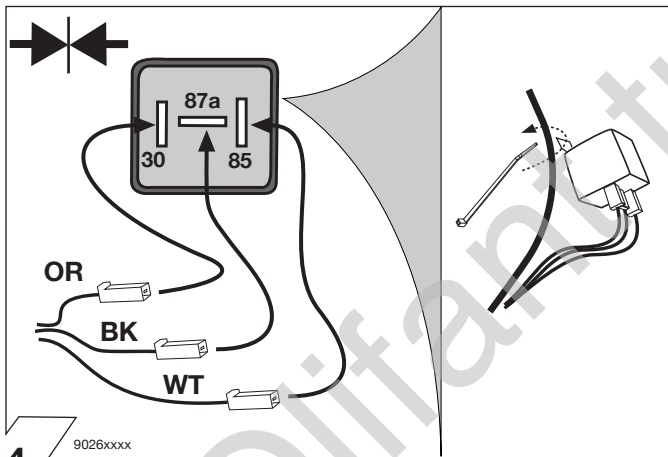

90260062

13

9026xxxx

14