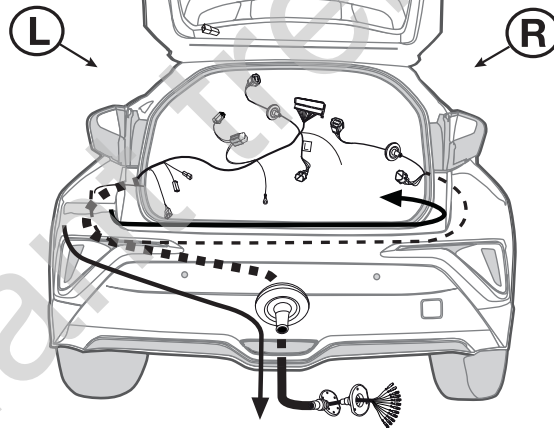

C-HR

10/16 → 10/19

D

Produktübersicht

Elektro-Einbausatz für Anhängerkupplung / 13-polig / 12 Volt / ISO 11446

GB

Product overview

Electric wiring kit for towbars / 13-pin / 12 Volt / ISO 11446

F

Aperçu des produits

Faisceau pour attelage / 13 broches / 12 Volt / ISO 11446

I

Cerrellata dei prodotti

Cablaggio elettrico per ganci di traino / 13 poli / 12 Volt / ISO 11446

E

Descripción del producto

Kits eléctricos para enganches de remolques / 13 pins / 12 Volt / ISO 11446

NL

Productoverzicht

Elektro-inbouwset voor aanhangerkoppeling / 13-polig / 12 Volt / ISO 11446

3

4

5

6