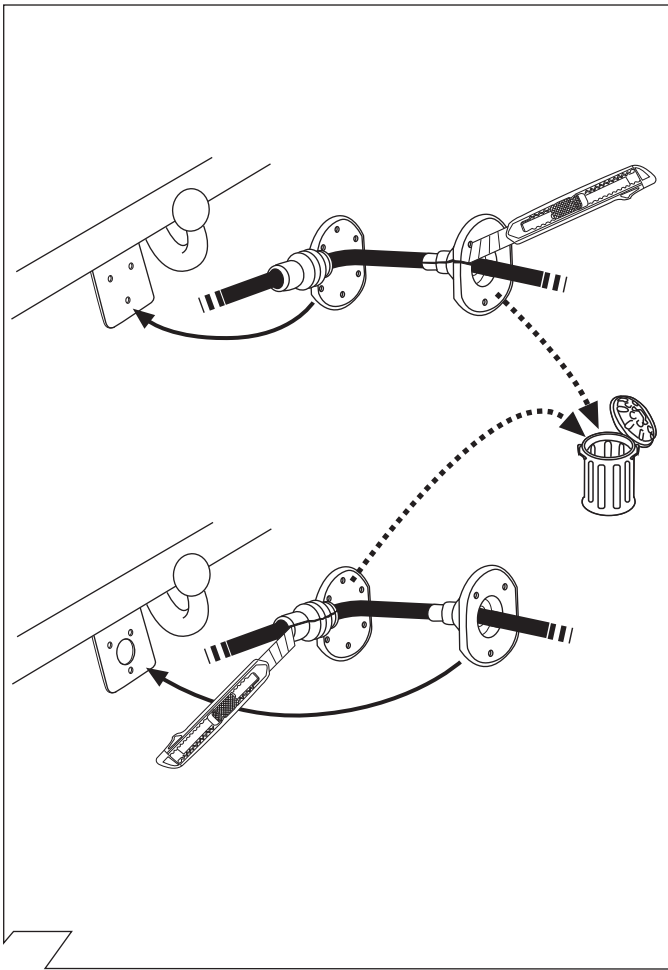

7

ISO 11446	Belegung der Steckdose / Maximale Ausgangsleistung Socket configuration / Maximum power output Correspondance des contacts de la prise / Puissance de sortie maximale Abbinamento della presa / Uscita di alimentazione massima Indeling van de stekkerdoos / maximaal uitgangsvermogen		
	1/L	BK/WT	21W
	2	WT	42W
	1-8	BR	
	4/R	BK/GN	21W
	5/58-R	GY/RD	52W
	6/54	BK/RD	63W
	7/58-L	GY/BK	52W
	8	BL/RD	42W
	9	RD	240W
	10	YL	180W
	10	YL/BR	
	12		
	9	RD/BR	

8