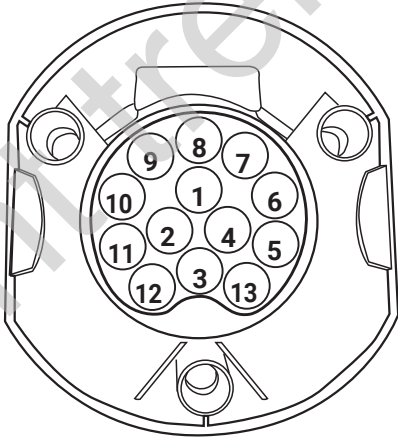

7

ISO 11446	Belegung der Steckdose / Maximale Ausgangsleistung Socket configuration / Maximum power output Correspondance des contacts de la prise / Puissance de sortie maximale Abbinamento della presa / Uscita di alimentazione massima Indeling van de stekkerdoos / maximaal uitgangsvermogen		
	1/L	BK/WT	21W
	2	WT	42W
	1-8	BR	
	4/R	BK/GN	21W
	5/58-R	GY/RD	52W
	6/54	BK/RD	63W
	7/58-L	GY/BK	52W
	8	BL/RD	42W
	9	RD	240W
	10	YL	180W
	10	YL/BR	
	12		
	9	RD/BR	

8

9

10