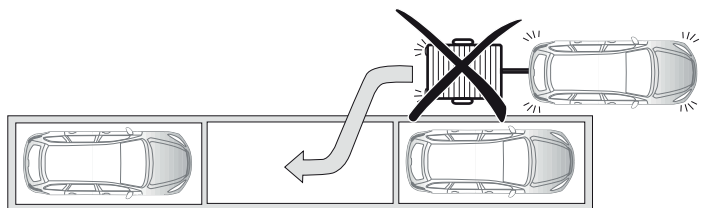

INTELLIGENT PARKING ASSIST SYSTEM