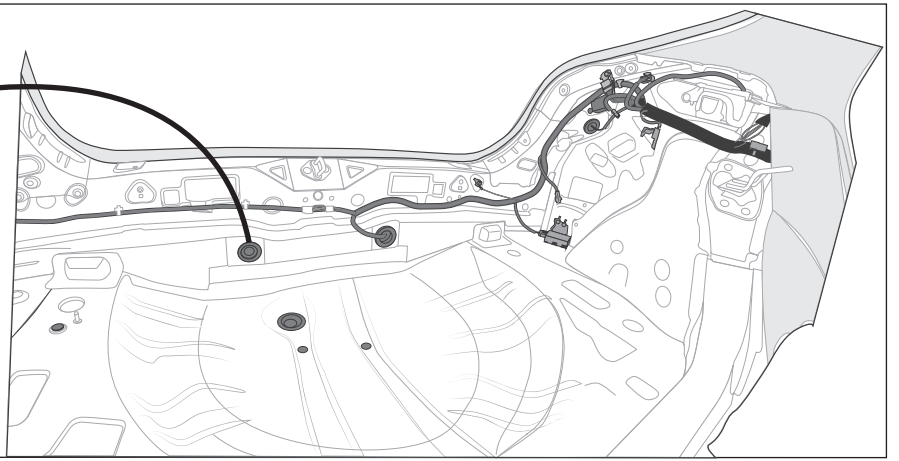

C-HR

10/16 → 10/19

D

Produktübersicht

Elektro-Einbausatz für Anhängerkupplung / 13-polig / 12 Volt / ISO 11446

GB

Product overview

Electric wiring kit for towbars / 13-pin / 12 Volt / ISO 11446

F

Aperçu des produits

Faisceau pour attelage / 13 broches / 12 Volt / ISO 11446

I

Cerrellata dei prodotti

Cablaggio elettrico per ganci di traino / 13 poli / 12 Volt / ISO 11446

E

Descripción del producto

Kits eléctricos para enganches de remolques / 13 pins / 12 Volt / ISO 11446

NL

Productoverzicht

Elektro-inbouwset voor aanhangerkoppeling / 13-polig / 12 Volt / ISO 11446

3

4

5

6