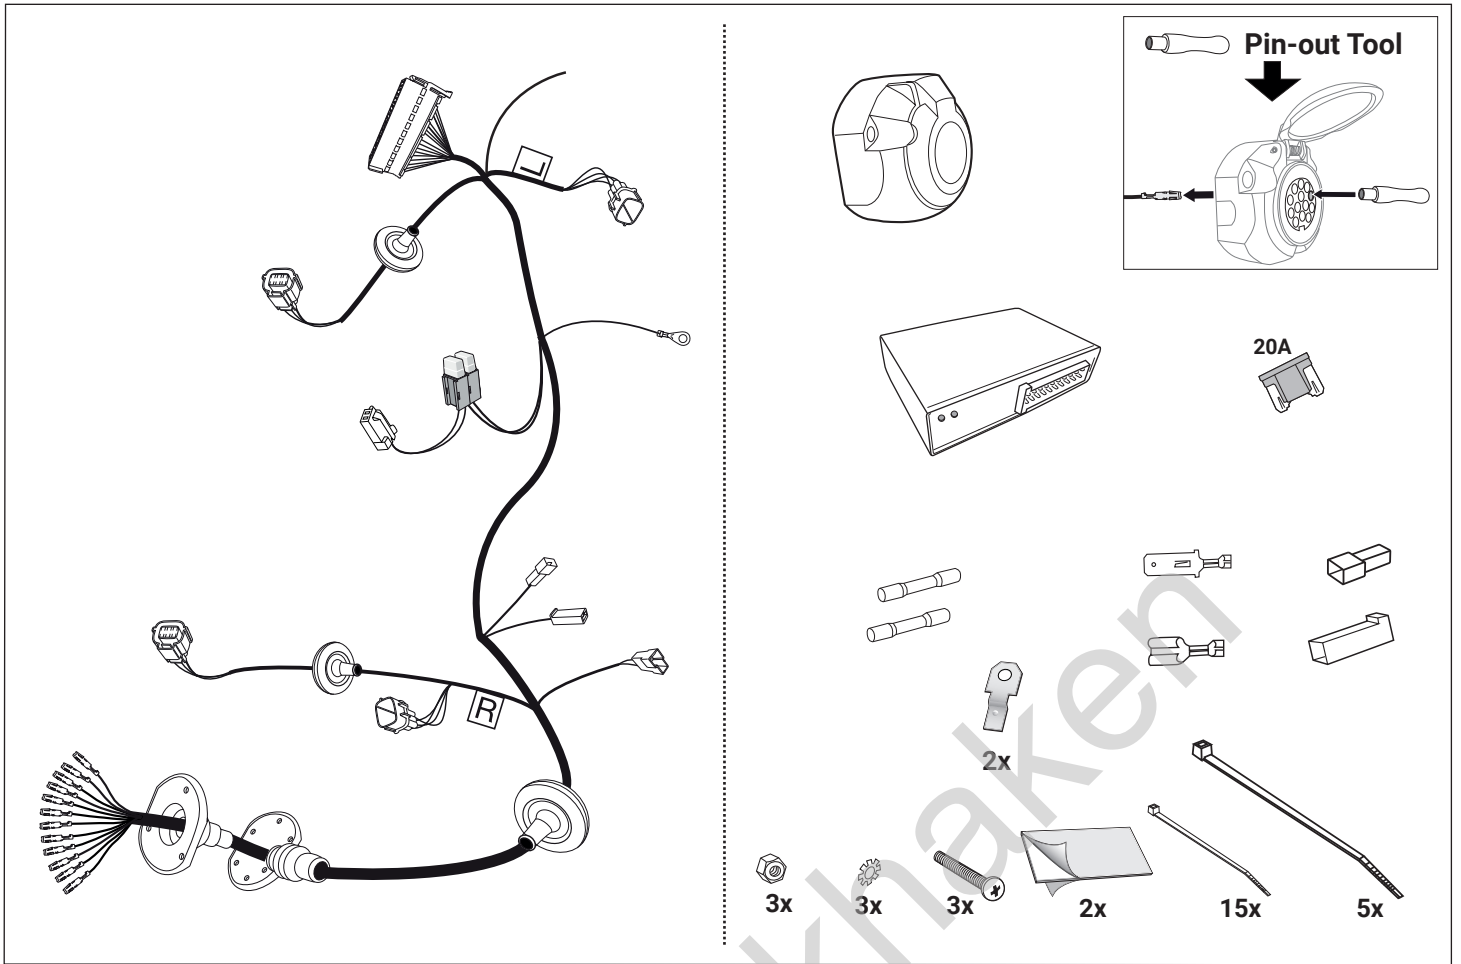

C-HR

10/16 → 10/19

D

Produktübersicht

Elektro-Einbausatz für Anhängerkupplung / 13-polig / 12 Volt / ISO 11446

GB

Product overview

Electric wiring kit for towbars / 13-pin / 12 Volt / ISO 11446

F

Aperçu des produits

Faisceau pour attelage / 13 broches / 12 Volt / ISO 11446

I

Cerrellata dei prodotti

Cablaggio elettrico per ganci di traino / 13 poli / 12 Volt / ISO 11446

E

Descripción del producto

Kits eléctricos para enganches de remolques / 13 pins / 12 Volt / ISO 11446

NL

Productoverzicht

Elektro-inbouwset voor aanhangerkoppeling / 13-polig / 12 Volt / ISO 11446

3

4

5

6