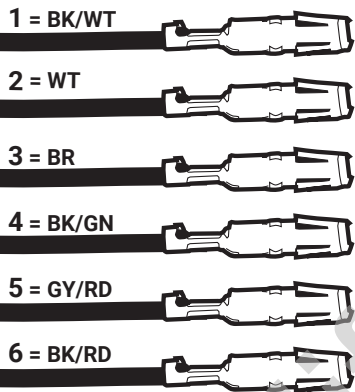

7

ISO 11446	Belegung der Steckdose / Maximale Ausgangsleistung Socket configuration / Maximum power output Correspondance des contacts de la prise / Puissance de sortie maximale Abbinamento della presa / Uscita di alimentazione massima Indeling van de stekkerdoos / maximaal uitgangsvermogen		
	1/L	BK/WT	21W
	2	WT	42W
	1-8	BR	
	4/R	BK/GN	21W
	5/58-R	GY/RD	52W
	6/54	BK/RD	63W
	7/58-L	GY/BK	52W
	8	BL/RD	42W
	9	RD	240W
	10	YL	180W
	10	YL/BR	
	12		
	9	RD/BR	

8

9

10