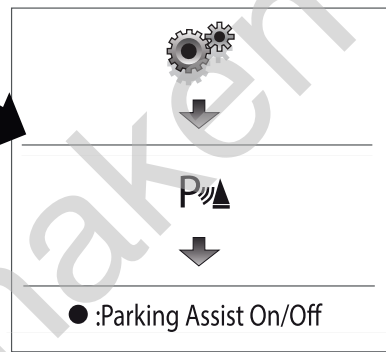

19

With factory fitted PDC