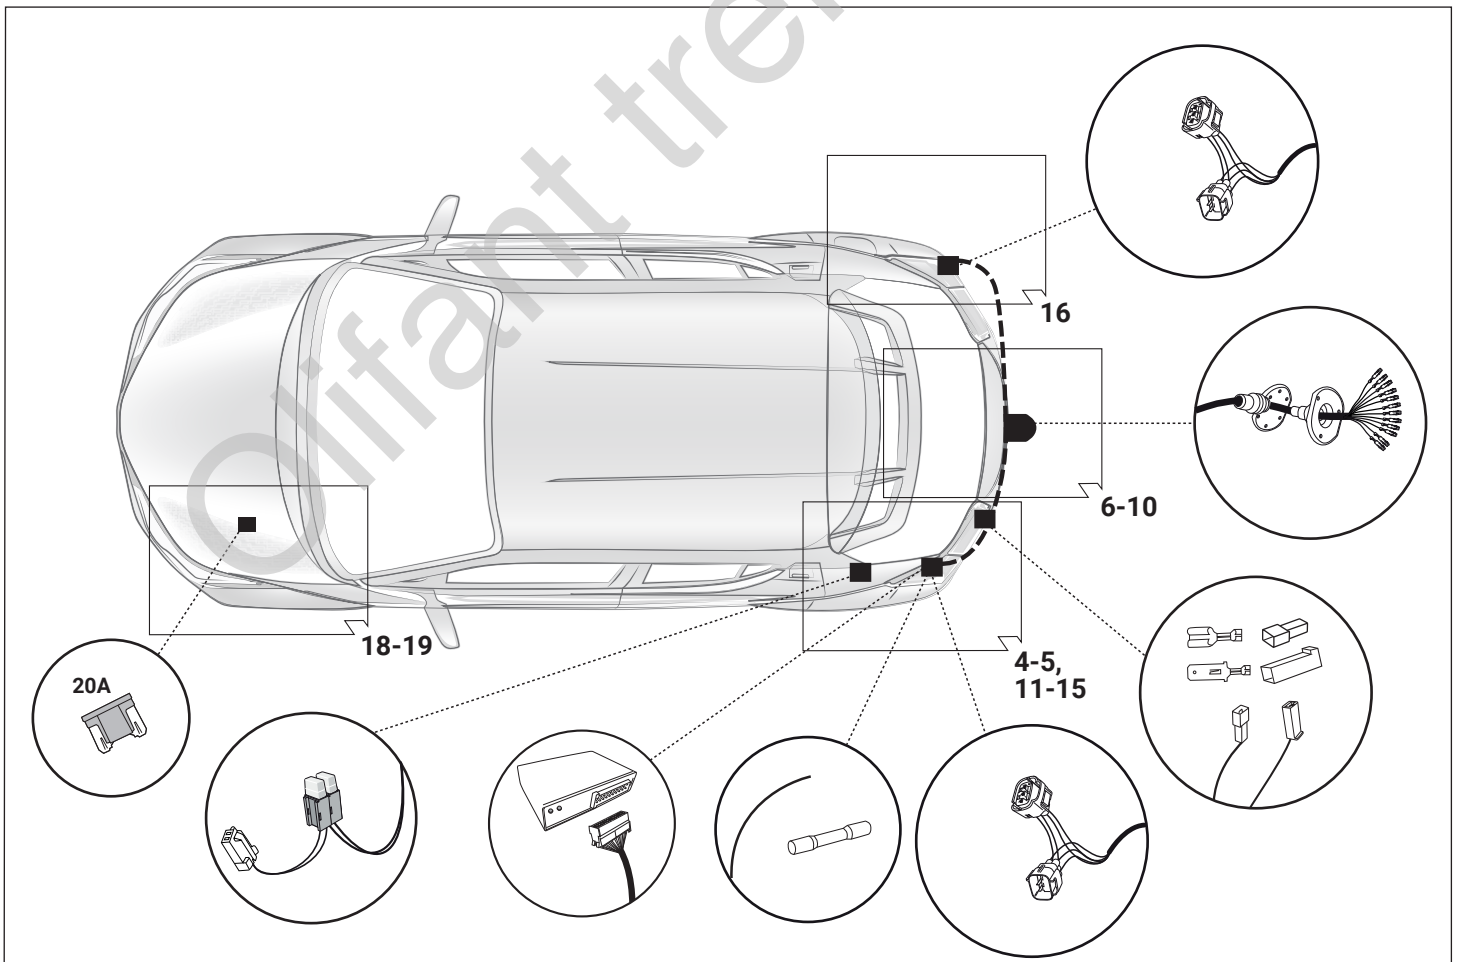

C-HR

10/16 → 10/19

D

Produktübersicht

Elektro-Einbausatz für Anhängerkupplung / 13-polig / 12 Volt / ISO 11446

GB

Product overview

Electric wiring kit for towbars / 13-pin / 12 Volt / ISO 11446

F

Aperçu des produits

Faisceau pour attelage / 13 broches / 12 Volt / ISO 11446

I

Cerrellata dei prodotti

Cablaggio elettrico per ganci di traino / 13 poli / 12 Volt / ISO 11446

E

Descripción del producto

Kits eléctricos para enganches de remolques / 13 pins / 12 Volt / ISO 11446

NL

Productoverzicht

Elektro-inbouwset voor aanhangerkoppeling / 13-polig / 12 Volt / ISO 11446

3

4

5

6