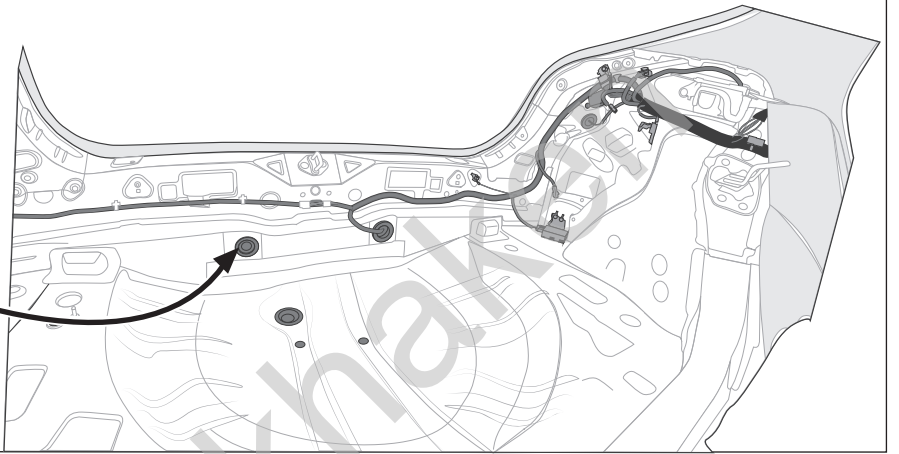

C-HR

10/16 → 10/19

D

Produktübersicht

Elektro-Einbausatz für Anhängerkupplung / 13-polig / 12 Volt / ISO 11446

GB

Product overview

Electric wiring kit for towbars / 13-pin / 12 Volt / ISO 11446

F

Aperçu des produits

Faisceau pour attelage / 13 broches / 12 Volt / ISO 11446

I

Cerrellata dei prodotti

Cablaggio elettrico per ganci di traino / 13 poli / 12 Volt / ISO 11446

E

Descripción del producto

Kits eléctricos para enganches de remolques / 13 pins / 12 Volt / ISO 11446

NL

Productoverzicht

Elektro-inbouwset voor aanhangerkoppeling / 13-polig / 12 Volt / ISO 11446

3

4

5

6