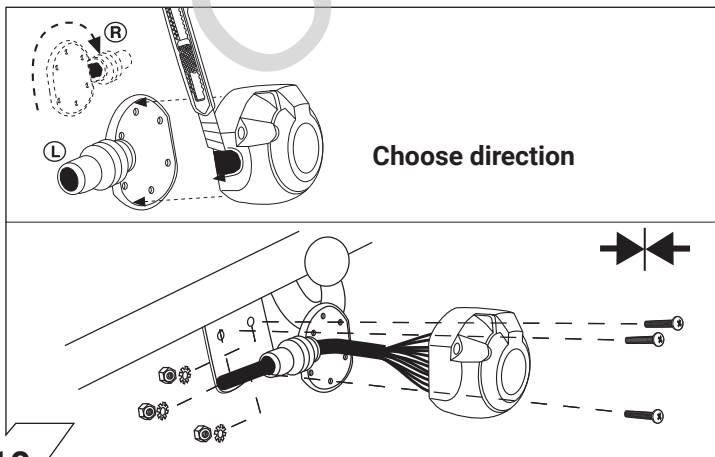

7

ISO 11446	Belegung der Steckdose / Maximale Ausgangsleistung Socket configuration / Maximum power output Correspondance des contacts de la prise / Puissance de sortie maximale Abbinamento della presa / Uscita di alimentazione massima Indeling van de stekkerdoos / maximaal uitgangsvermogen		
	1/L	BK/WT	21W
	2	WT	42W
	1-8	BR	
	4/R	BK/GN	21W
	5/58-R	GY/RD	52W
	6/54	BK/RD	63W
	7/58-L	GY/BK	52W
	8	BL/RD	42W
	9	RD	240W
	10	YL	180W
	10	YL/BR	
	12		
	9	RD/BR	

8

9

10