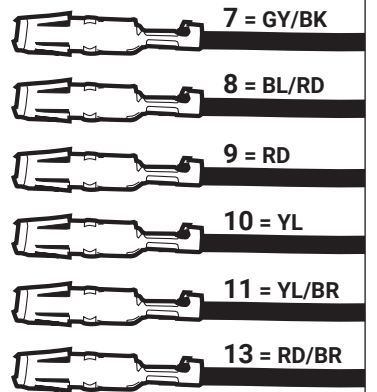

7

ISO 11446	Belegung der Steckdose / Maximale Ausgangsleistung Socket configuration / Maximum power output Correspondance des contacts de la prise / Puissance de sortie maximale Abbinamento della presa / Uscita di alimentazione massima Indeling van de stekkerdoos / maximaal uitgangsvermogen		
	1/L	BK/WT	21W
	2	WT	42W
	1-8	BR	
	4/R	BK/GN	21W
	5/58-R	GY/RD	52W
	6/54	BK/RD	63W
	7/58-L	GY/BK	52W
	8	BL/RD	42W
	9	RD	240W
	10	YL	180W
	10	YL/BR	
	12		
	9	RD/BR	

8

9

10