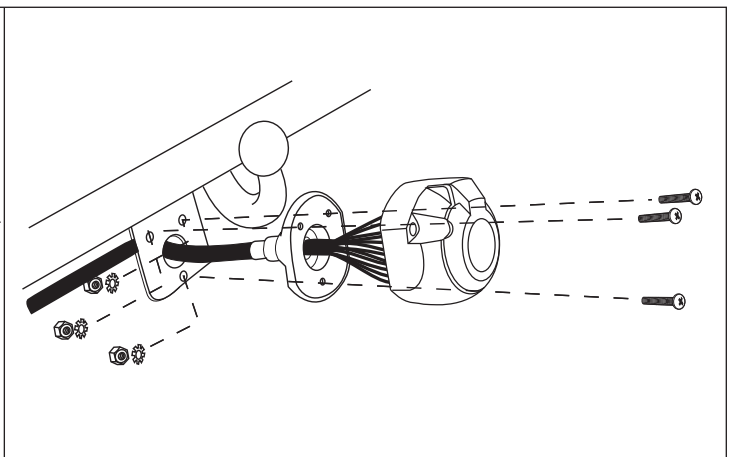

7

ISO 11446	Belegung der Steckdose / Maximale Ausgangsleistung Socket configuration / Maximum power output Correspondance des contacts de la prise / Puissance de sortie maximale Abbinamento della presa / Uscita di alimentazione massima Indeling van de stekkerdoos / maximaal uitgangsvermogen		
	1/L	BK/WT	21W
	2	WT	42W
	1-8	BR	
	4/R	BK/GN	21W
	5/58-R	GY/RD	52W
	6/54	BK/RD	63W
	7/58-L	GY/BK	52W
	8	BL/RD	42W
	9	RD	240W
	10	YL	180W
	10	YL/BR	
	12		
	9	RD/BR	

8

9

10