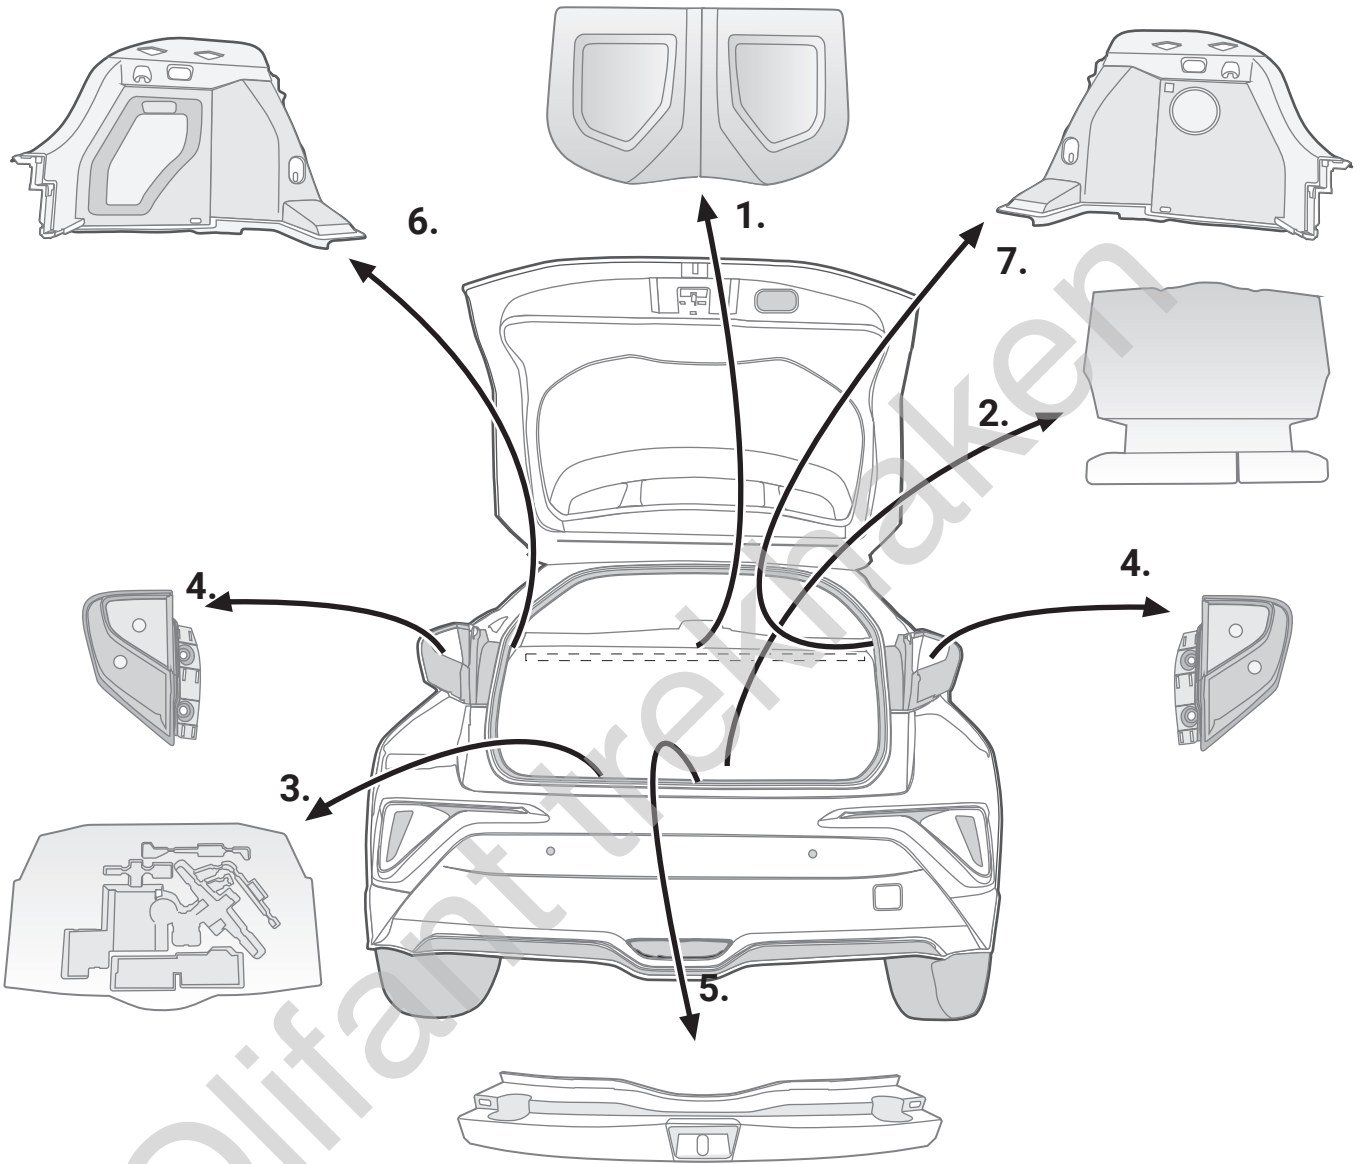

C-HR

10/16 → 10/19

D

Produktübersicht

Elektro-Einbausatz für Anhängerkupplung / 13-polig / 12 Volt / ISO 11446

GB

Product overview

Electric wiring kit for towbars / 13-pin / 12 Volt / ISO 11446

F

Aperçu des produits

Faisceau pour attelage / 13 broches / 12 Volt / ISO 11446

I

Cerrellata dei prodotti

Cablaggio elettrico per ganci di traino / 13 poli / 12 Volt / ISO 11446

E

Descripción del producto

Kits eléctricos para enganches de remolques / 13 pins / 12 Volt / ISO 11446

NL

Productoverzicht

Elektro-inbouwset voor aanhangerkoppeling / 13-polig / 12 Volt / ISO 11446

3

4

5

6