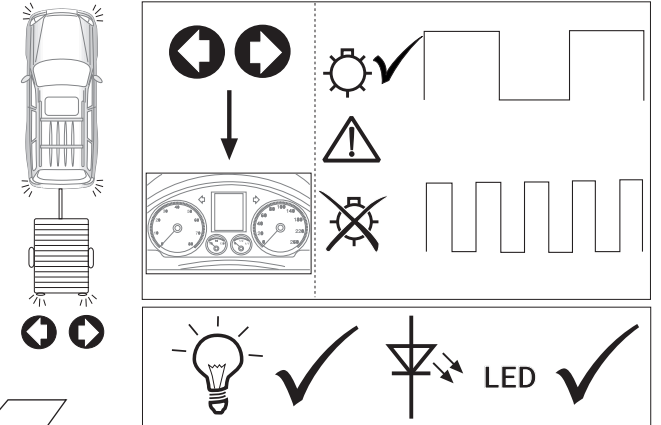

C-HR

10/16 → 10/19

D

Produktübersicht

Elektro-Einbausatz für Anhängerkupplung / 13-polig / 12 Volt / ISO 11446

GB

Product overview

Electric wiring kit for towbars / 13-pin / 12 Volt / ISO 11446

25

Optional: Adapter socket

26

27

28

Olifant trekhaken