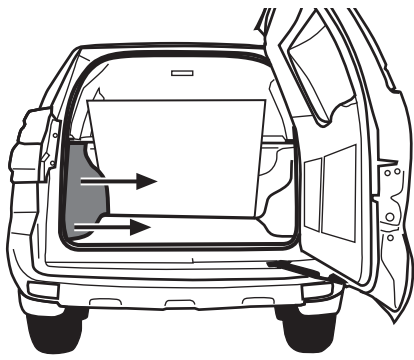

5-Sitzer / 5 seat

a

b

c

d

e

f