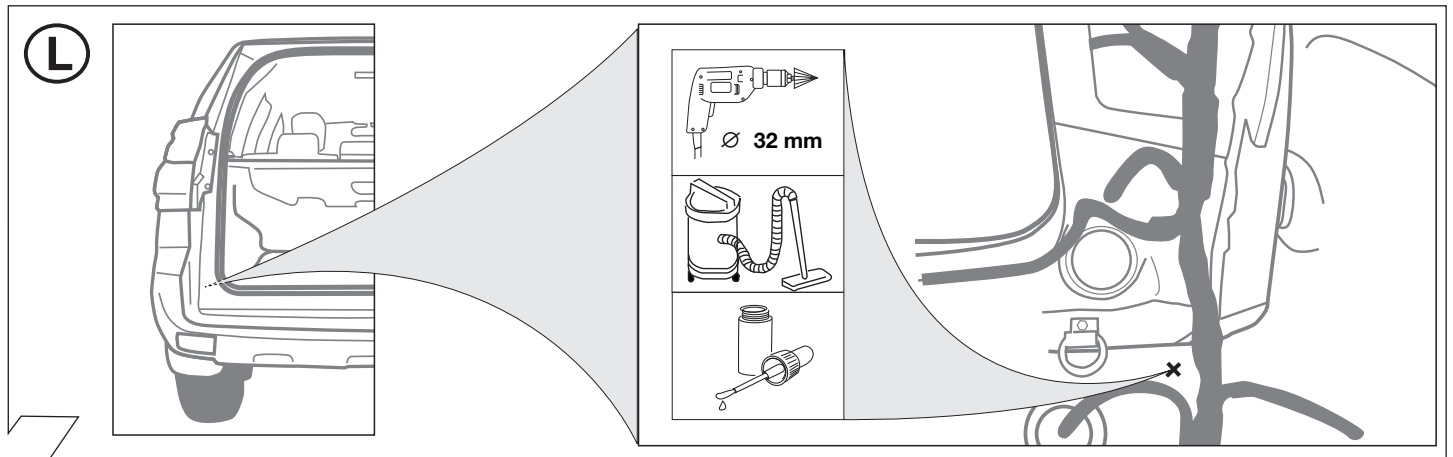

4

5

6

7

	GB	D	E	F	I	P	NL	DK	N	S	FIN	CZ	H	PL
BK	Black	Schwarz	Negro	Noir	Nero	Preto	Zwart	Sort	Svart	Svart	Musta	Černá	Fekete	Czarny
RD	Red	Rot	Rojo	Rouge	Rosso	Vermelho	Rood	Röd	Röd	Röd	Punainen	Červená	Piros	Czerwony
GN	Green	Grün	Verde	Vert	Verde	Verde	Groen	Grøn	Grønt	Grön	Vihreä	Zelená	Zöld	Zielony
OR	Orange	Orange	Naranja	Orange	Arancione	Laranja	Oranje	Orange	Orange	Orange	Oranssi	Oranzová	Narancs	Pomarańczowy
VT	Violet	Violett	Violeta	Violet	Viola	Violeta	Violet	Violet	Fiolett	Violett	Violetti	Fialová	Ibolya	Fioletowy
PK	Pink	Pink	Pink	Rose	Rosa	Cor-de-Rosa	Paars	Pink	Pink	Rosa	Pinkki	Růžová	Rózsaszín	Różowy
BL	Blue	Blau	Azul	Bleu	Blu	Azul	Blauw	Blå	Blått	Blå	Sininen	Modrá	Kék	Niebieski
YL	Yellow	Gelb	Amarillo	Jaune	Giallo	Amarelo	Geel	Gul	Gult	Gul	Keltainen	Zlutá	Sárga	Żółty
WT	White	Weiss	Blanco	Blanc	Bianco	Branco	Wit	Hvid	Hvitt	Vit	Valkoinen	Bílá	Fehér	Biały
BR	Brown	Braun	Marrón	Brun	Marrone	Marrom	Bruin	Brun	Brunt	Brun	Ruskea	Hnědá	Barna	Brazowy
GY	Grey	Grau	Gris	Gris	Grigio	Cinzeno	Grijs	Grå	Grått	Grå	Harmaa	Sedá	Szürke	Szary

8