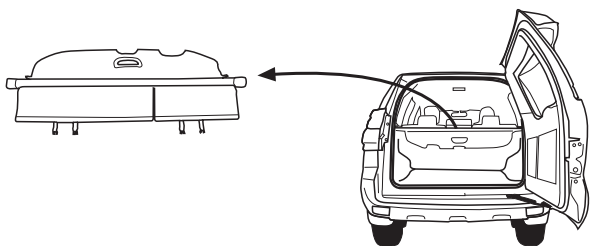

7-Sitzer / 7 seat

a