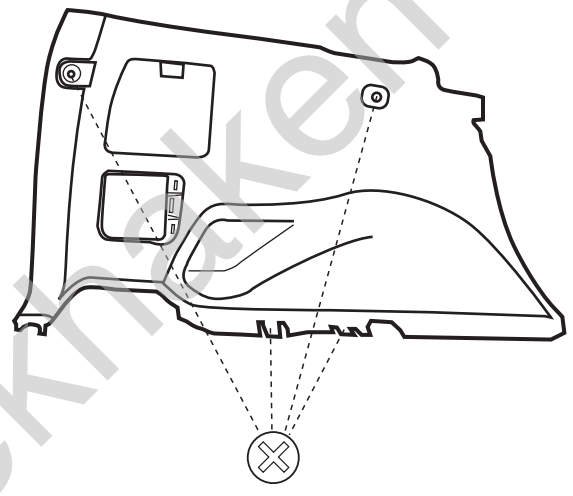

5-Sitzer / 5 seat

a

b

c

d

e

f