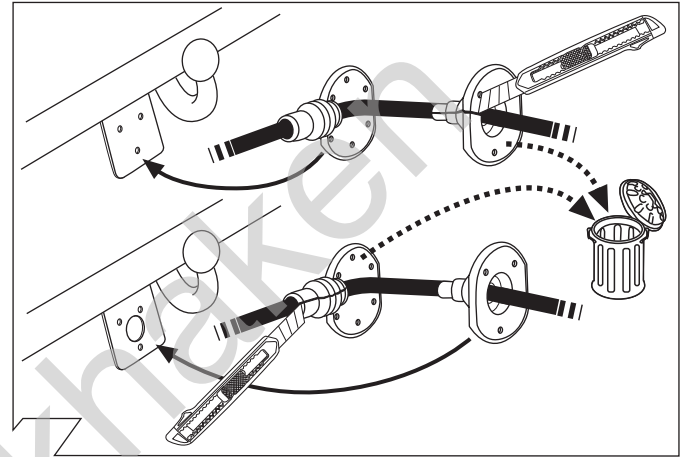

4

5

6

7

	GB	D	E	F	I	P	NL	DK	N	S	FIN	CZ	H	PL
BK	Black	Schwarz	Negro	Noir	Nero	Preto	Zwart	Sort	Svart	Svart	Musta	Černá	Fekete	Czarny
RD	Red	Rot	Rojo	Rouge	Rosso	Vermelho	Rood	Röd	Röd	Röd	Punainen	Červená	Piros	Czerwony
GN	Green	Grün	Verde	Vert	Verde	Verde	Groen	Grøn	Grønt	Grön	Vihreä	Zelená	Zöld	Zielony
OR	Orange	Orange	Naranja	Orange	Arancione	Laranja	Oranje	Orange	Orange	Orange	Oranssi	Oranzová	Narancs	Pomarańczowy
VT	Violet	Violett	Violeta	Violet	Viola	Violeta	Violet	Violet	Fiolett	Violett	Violetti	Fialová	Ibolya	Fioletowy
PK	Pink	Pink	Pink	Rose	Rosa	Cor-de-Rosa	Paars	Pink	Pink	Rosa	Pinkki	Růžová	Rózsaszín	Różowy
BL	Blue	Blau	Azul	Bleu	Blu	Azul	Blauw	Blå	Blått	Blå	Sininen	Modrá	Kék	Niebieski
YL	Yellow	Gelb	Amarillo	Jaune	Giallo	Amarelo	Geel	Gul	Gult	Gul	Keltainen	Zlutá	Sárga	Żółty
WT	White	Weiss	Blanco	Blanc	Bianco	Branco	Wit	Hvid	Hvitt	Vit	Valkoinen	Bílá	Fehér	Biały
BR	Brown	Braun	Marrón	Brun	Marrone	Marrom	Bruin	Brun	Brunt	Brun	Ruskea	Hnědá	Barna	Brazowy
GY	Grey	Grau	Gris	Gris	Grigio	Cinzeno	Grijs	Grå	Grått	Grå	Harmaa	Sedá	Szürke	Szary

8