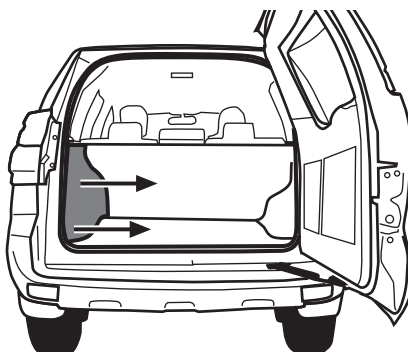

7-Sitzer / 7 seat

a

b

c

d

e

f