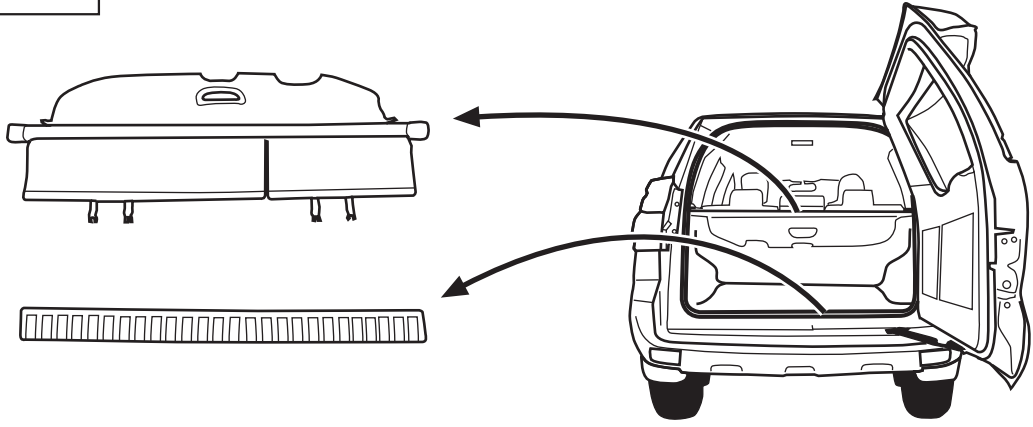

5-Sitzer / 5 seat

a