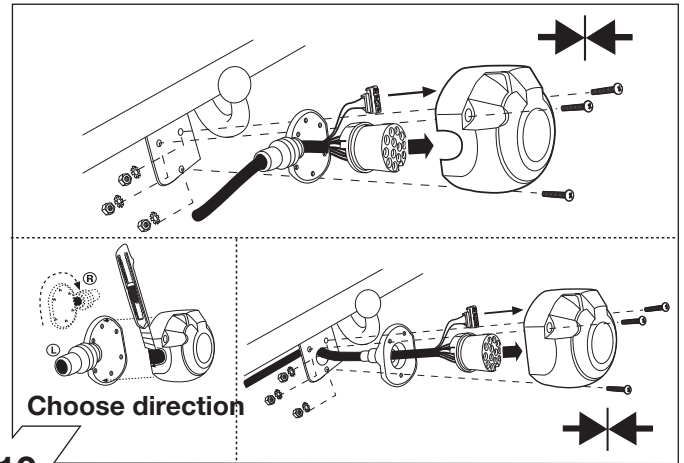

ISO 11446	Belegung der Steckdose / Maximale Ausgangsleistung Socket configuration / Maximum power output Correspondance des contacts de la prise / Puissance de sortie maximale Abbinamento della presa / Uscita di alimentazione massima Indeling van de stekkerdoos / maximaal uitgangsvermogen		
	1/L	BK/WT	21W
	2	WT	42W
	1-8	3/31	
	4/R	BK/GN	21W
	5/58-R	GY/RD	52W
	6/54	BK/RD	63W
	7/58-L	GY/BK	52W
	8	BL/RD	42W
	9	RD	240W
	10	YL	180W
	10	YL/BR	
	12		
	9	RD/BR	

9