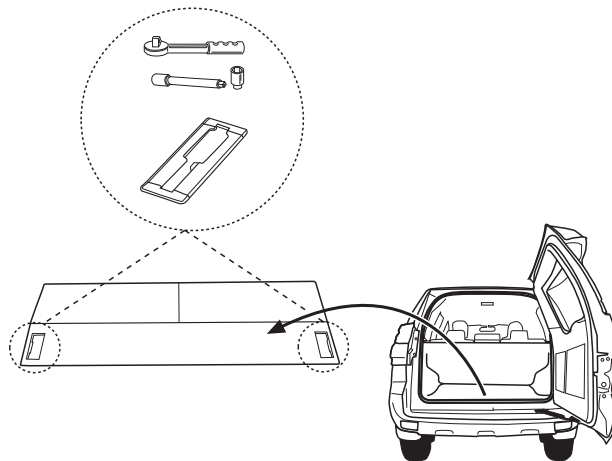

7-Sitzer / 7 seat

a

b

c

d

e

f