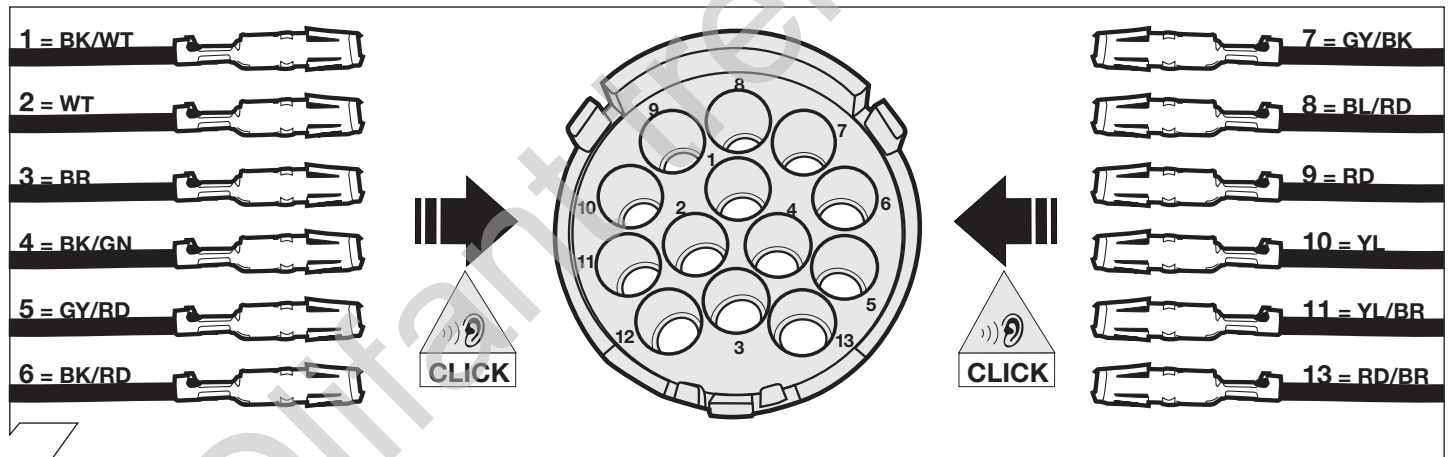

7

	GB	D	E	F	I	P	NL	DK	N	S	FIN	CZ	H	PL
BK	Black	Schwarz	Negro	Noir	Nero	Preto	Zwart	Sort	Svart	Svart	Musta	Černá	Fekete	Czarny
RD	Red	Rot	Rojo	Rouge	Rosso	Vermelho	Rood	Röd	Röd	Röd	Punainen	Červená	Piros	Czerwony
GN	Green	Grün	Verde	Vert	Verde	Verde	Groen	Grøn	Grønt	Grön	Vihreä	Zelená	Zöld	Zielony
OR	Orange	Orange	Naranja	Orange	Arancione	Laranja	Oranje	Orange	Orange	Orange	Oranssi	Oranzová	Narancs	Pomarańczowy
VT	Violet	Violett	Violeta	Violet	Viola	Violeta	Violet	Violet	Fiolett	Violett	Violetti	Fialová	Ibolya	Fioletowy
PK	Pink	Pink	Pink	Rose	Rosa	Cor-de-Rosa	Paars	Pink	Pink	Rosa	Pinkki	Růžová	Rózsaszín	Różowy
BL	Blue	Blau	Azul	Bleu	Blu	Azul	Blauw	Blå	Blått	Blå	Sininen	Modrá	Kék	Niebieski
YL	Yellow	Gelb	Amarillo	Jaune	Giallo	Amarelo	Geel	Gul	Gult	Gul	Keltainen	Zlutá	Sárga	Żółty
WT	White	Weiss	Blanco	Blanc	Bianco	Branco	Wit	Hvid	Hvitt	Vit	Valkoinen	Bílá	Fehér	Biały
BR	Brown	Braun	Marrón	Brun	Marrone	Marrom	Bruin	Brun	Brunt	Brun	Ruskea	Hnědá	Barna	Brazowy
GY	Grey	Grau	Gris	Gris	Grigio	Cinzeno	Grijs	Grå	Grått	Grå	Harmaa	Sedá	Szürke	Szary

8