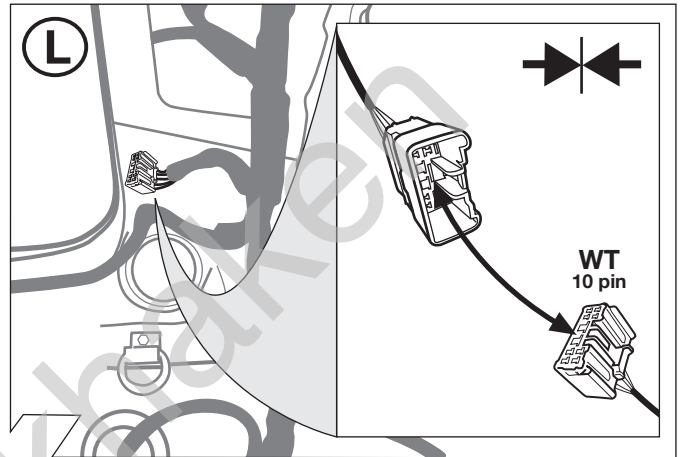

ISO 11446	Belegung der Steckdose / Maximale Ausgangsleistung Socket configuration / Maximum power output Correspondance des contacts de la prise / Puissance de sortie maximale Abbinamento della presa / Uscita di alimentazione massima Indeling van de stekkerdoos / maximaal uitgangsvermogen		
	1/L	BK/WT	21W
	2	WT	42W
	1-8	3/31	
	4/R	BK/GN	21W
	5/58-R	GY/RD	52W
	6/54	BK/RD	63W
	7/58-L	GY/BK	52W
	8	BL/RD	42W
	9	RD	240W
	10	YL	180W
	10	YL/BR	
	12		
	9	RD/BR	

9

10

11

12

13

14