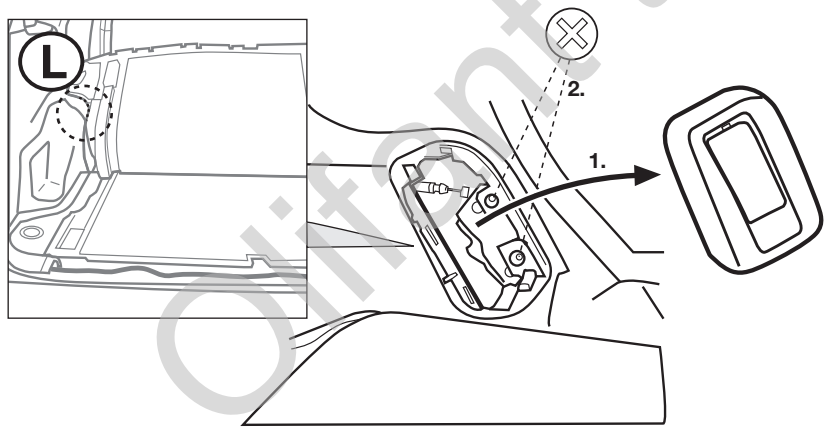

5-Sitzer / 5 seat

a

b

c

d

e

f