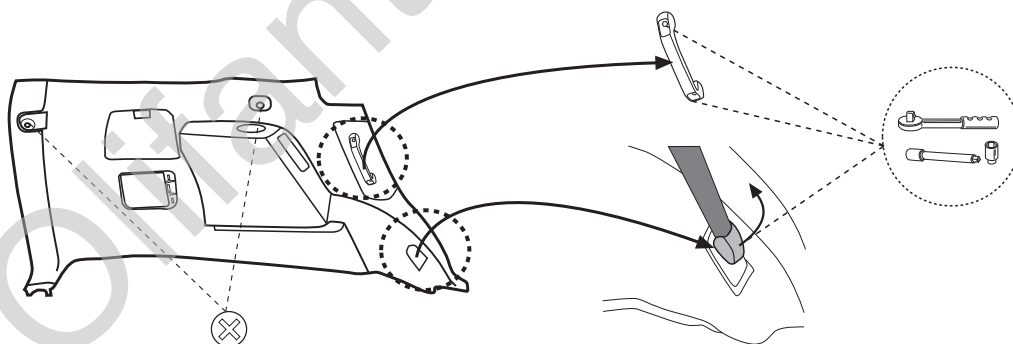

7-Sitzer / 7 seat

a

b

c

d

e

f