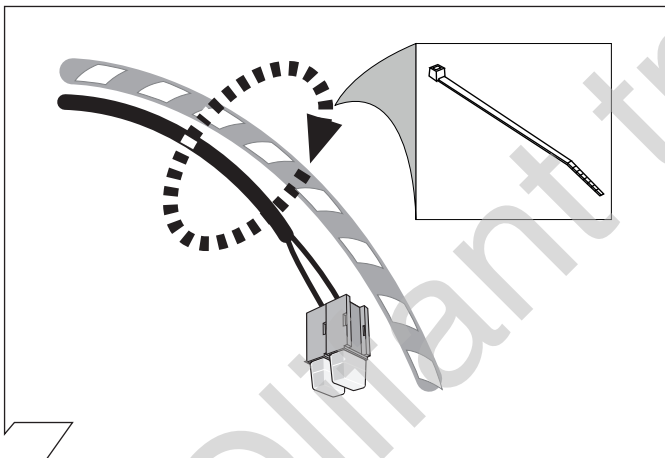

ISO 11446	Belegung der Steckdose / Maximale Ausgangsleistung Socket configuration / Maximum power output Correspondance des contacts de la prise / Puissance de sortie maximale Abbinamento della presa / Uscita di alimentazione massima Indeling van de stekkerdoos / maximaal uitgangsvermogen		
	1/L	BK/WT	21W
	2	WT	42W
	1-8	3/31	
	4/R	BK/GN	21W
	5/58-R	GY/RD	52W
	6/54	BK/RD	63W
	7/58-L	GY/BK	52W
	8	BL/RD	42W
	9	RD	240W
	10	YL	180W
	10	YL/BR	
	12		
	9	RD/BR	

9

10

11

12

13

14