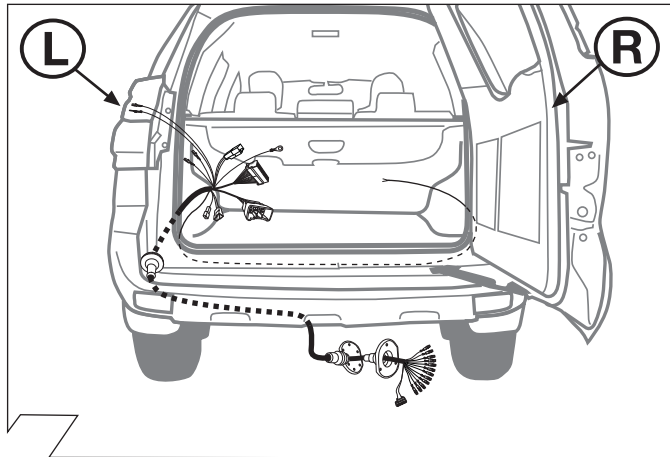

4

5

6

7

	GB	D	E	F	I	P	NL	DK	N	S	FIN	CZ	H	PL
BK	Black	Schwarz	Negro	Noir	Nero	Preto	Zwart	Sort	Svart	Svart	Musta	Černá	Fekete	Czarny
RD	Red	Rot	Rojo	Rouge	Rosso	Vermelho	Rood	Röd	Röd	Röd	Punainen	Červená	Piros	Czerwony
GN	Green	Grün	Verde	Vert	Verde	Verde	Groen	Grøn	Grønt	Grön	Vihreä	Zelená	Zöld	Zielony
OR	Orange	Orange	Naranja	Orange	Arancione	Laranja	Oranje	Orange	Orange	Orange	Oranssi	Oranzová	Narancs	Pomarańczowy
VT	Violet	Violett	Violeta	Violet	Viola	Violeta	Violet	Violet	Fiolett	Violett	Violetti	Fialová	Ibolya	Fioletowy
PK	Pink	Pink	Pink	Rose	Rosa	Cor-de-Rosa	Paars	Pink	Pink	Rosa	Pinkki	Růžová	Rózsaszín	Różowy
BL	Blue	Blau	Azul	Bleu	Blu	Azul	Blauw	Blå	Blått	Blå	Sininen	Modrá	Kék	Niebieski
YL	Yellow	Gelb	Amarillo	Jaune	Giallo	Amarelo	Geel	Gul	Gult	Gul	Keltainen	Zlutá	Sárga	Żółty
WT	White	Weiss	Blanco	Blanc	Bianco	Branco	Wit	Hvid	Hvitt	Vit	Valkoinen	Bílá	Fehér	Biały
BR	Brown	Braun	Marrón	Brun	Marrone	Marrom	Bruin	Brun	Brunt	Brun	Ruskea	Hnědá	Barna	Brazowy
GY	Grey	Grau	Gris	Gris	Grigio	Cinzeno	Grijs	Grå	Grått	Grå	Harmaa	Sedá	Szürke	Szary

8