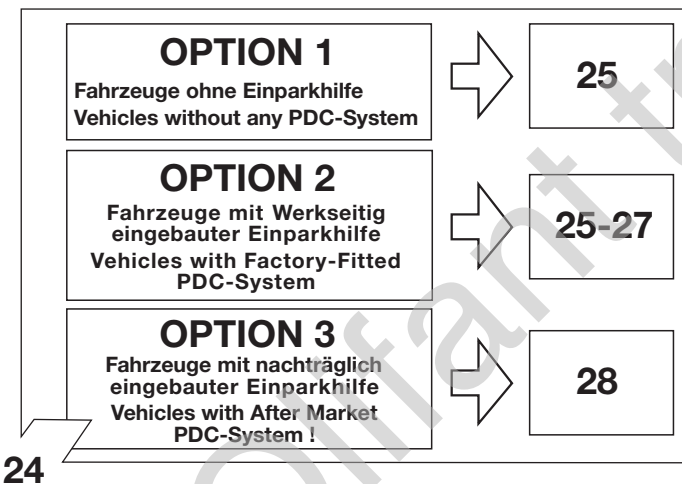

17

18

19

20

OPTIONAL

P PDC Werkseitig eingebaut / PDC Factory fit only

8 Sensoren
8 sensor type

Bitte Fahrzeug-Handbuch beachten!
Please note vehicle's manual

27

OPTIONAL

Nachträglich verbaute Einparkhilfe

PDC Aftermarket fit only

28

OPTIONAL

	Part-no. 22400509
	Part-no. 22400001

29