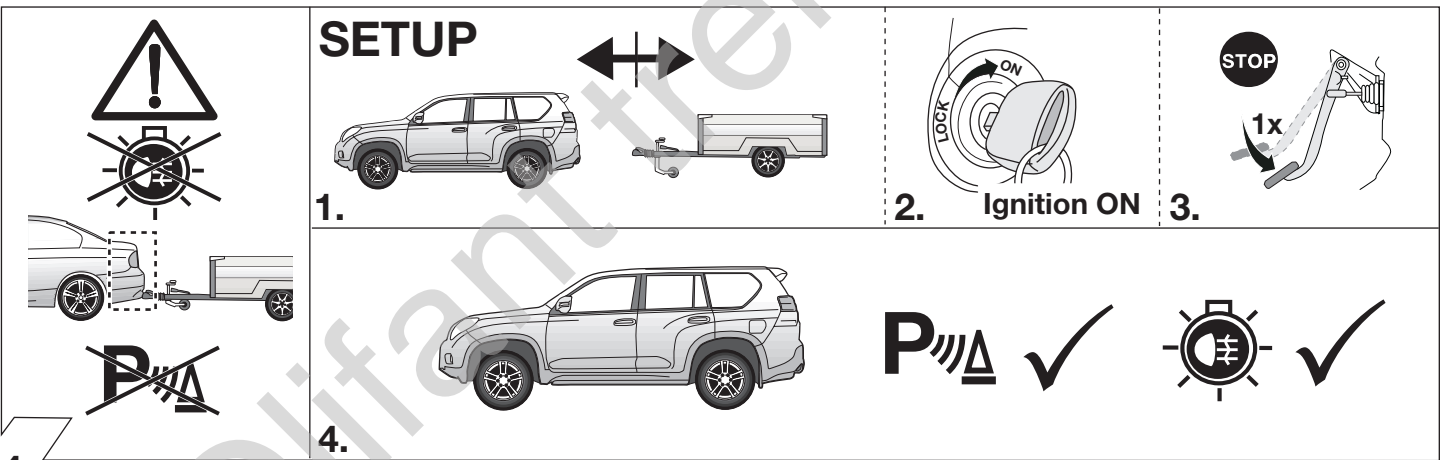

30

31

32

33

34

35

36

Optional: Adapter socket 62930000