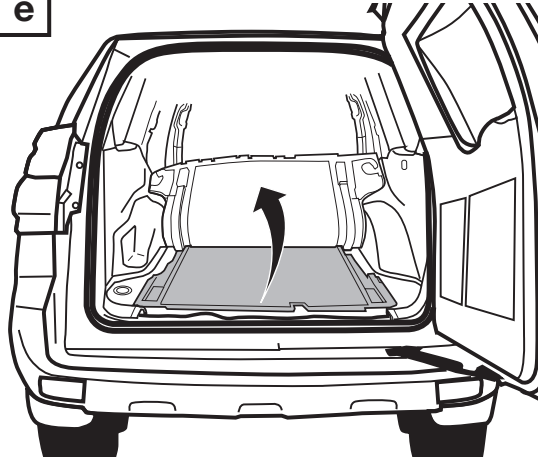

5-Sitzer / 5 seat

a

b

c

d

e

f