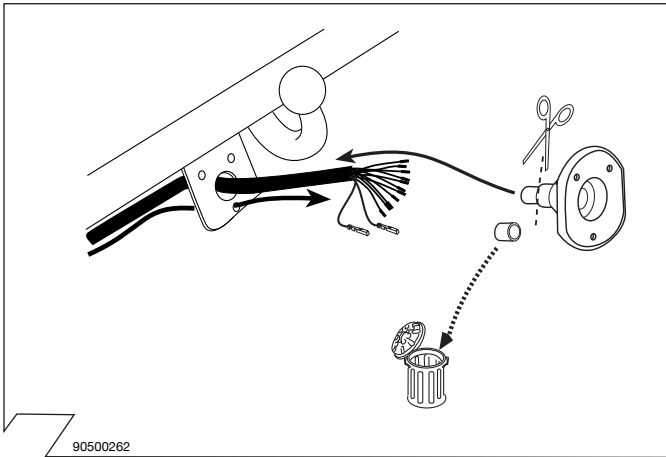

## Montagehandleiding

3

4

90500262

5

90500550

6

ISO 11446	Belegung der Steckdose / Maximale Ausgangsleistung Socket configuration / Maximum power output Correspondance des contacts de la prise / Puissance de sortie maximale Abbinamento della presa / Uscita di alimentazione massima		
	1/L	BK/WT	21W
	2	WT	42W
	3/31	BR	
	4/R	BK/GN	21W
	5/58-R	GY/RD	52W
	6/54	BK/RD	63W
	7/58-L	GY/BK	52W
	8	BL/RD	42W
	9	RD	240W
	10	YL	180W
	11	YL/BR	
	12		
	13	RD/BR	