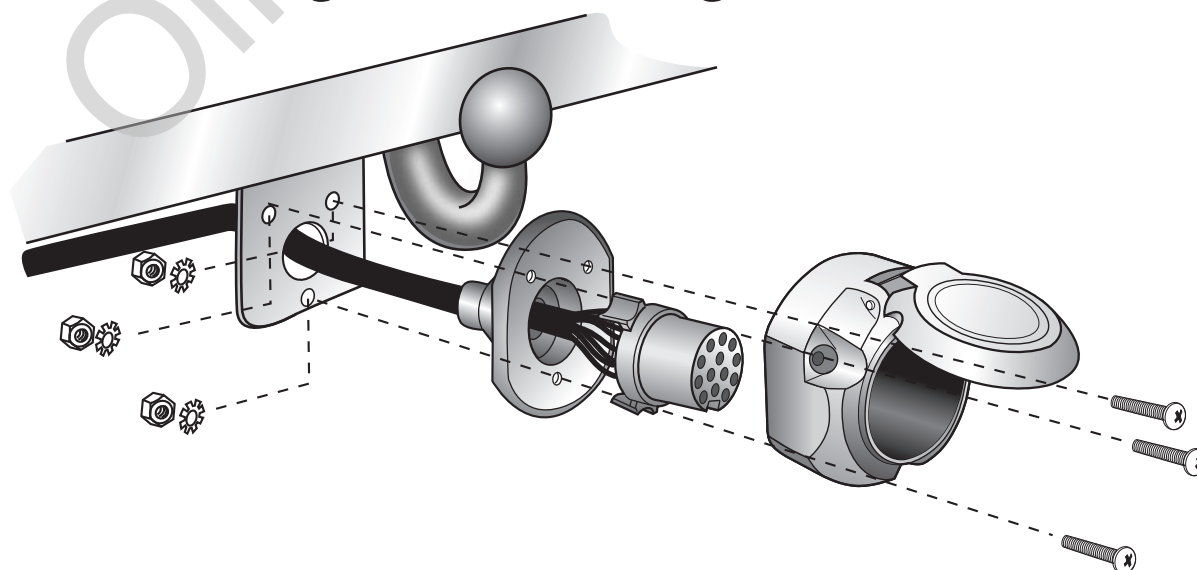

Montagehandleiding