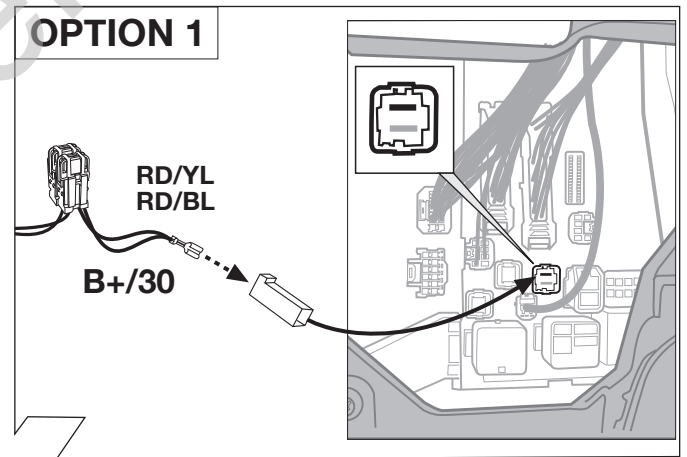

14

15

15 amp 15+	Part-no. 22400509
20 amp B+/30	Part-no. 22400001

90500578

16

17

18

19

20