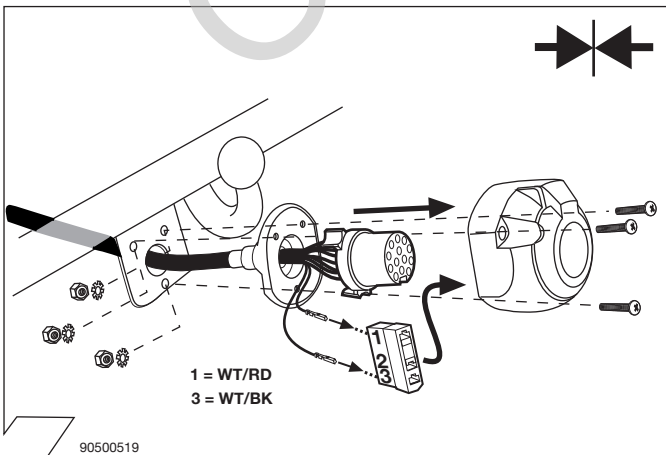

1 = WT/RD
3 = WT/BK

90500519

8