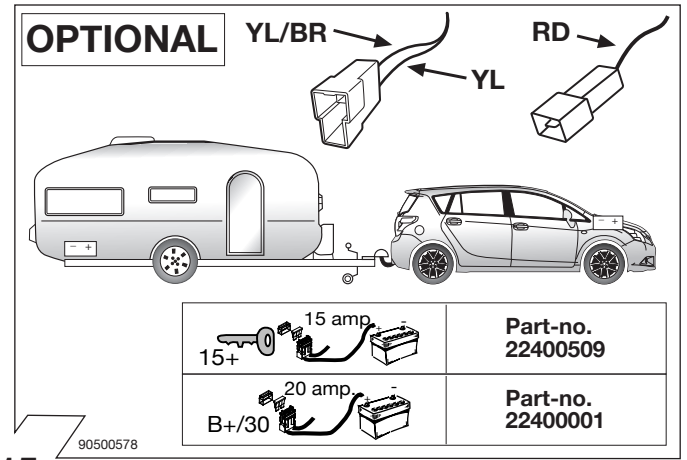

PDC Steuergerät  
PDC Control Unit

Rückfahrleuchten Speisung auftrennen!  
Cut Reverse Light Supply!

Reverse

90500710

13

14

15

<p>15 amp 15+</p>	<p>Part-no. 22400509</p>
<p>20 amp B+/30</p>	<p>Part-no. 22400001</p>

90500578

16

17

18

19

20

**OPTION 2**

21