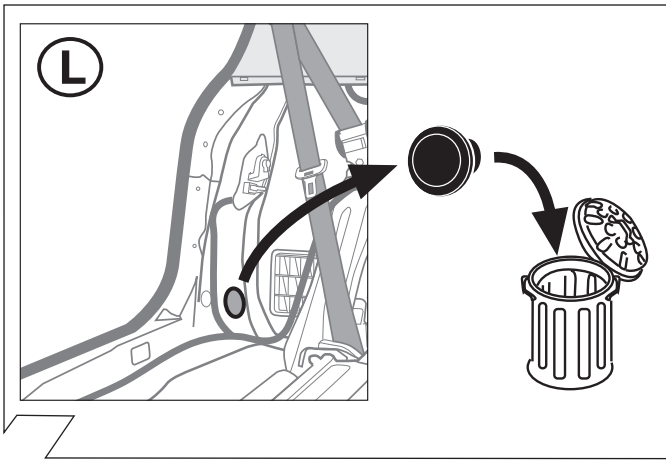

3

4

90500262

5

90500550

6

ISO 11446	Belegung der Steckdose / Maximale Ausgangsleistung Socket configuration / Maximum power output Correspondance des contacts de la prise / Puissance de sortie maximale Abbinamento della presa / Uscita di alimentazione massima		
	1/L	BK/WT	21W
	2	WT	42W
	3/31	BR	
	4/R	BK/GN	21W
	5/58-R	GY/RD	52W
	6/54	BK/RD	63W
	7/58-L	GY/BK	52W
	8	BL/RD	42W
	9	RD	240W
	10	YL	180W
	11	YL/BR	
	12		
	13	RD/BR	

9020157

7

1 = WT/RD
3 = WT/BK

90500519

8

9