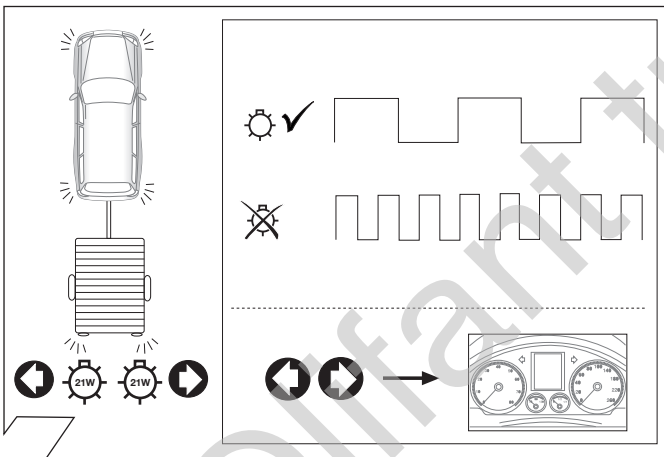

OPTION 2

21

22

23

24

Optional: Adapter socket 62930000

25

26

27