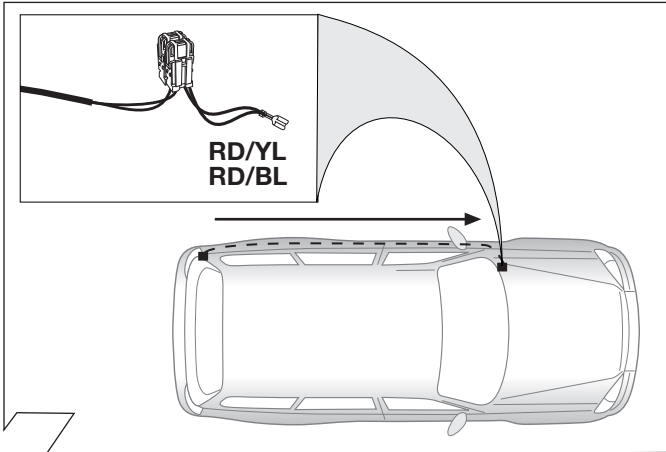

14

15

15 amp 15+	Part-no. 22400509
20 amp B+/30	Part-no. 22400001

90500578

16

17

18

19

20