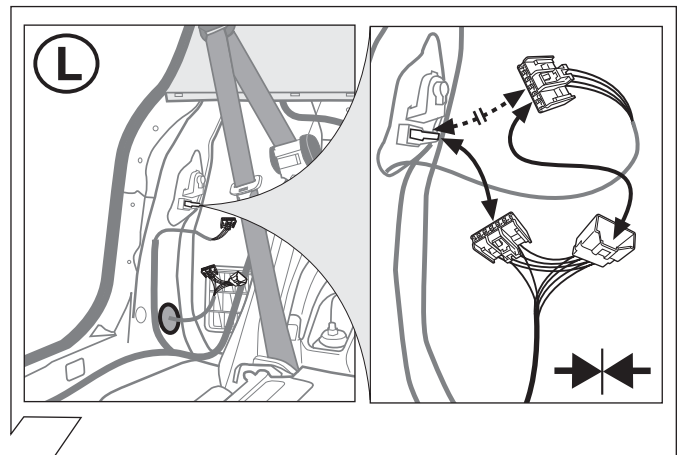

3

4

90500262

5

90500550

6

ISO 11446	Belegung der Steckdose / Maximale Ausgangsleistung Socket configuration / Maximum power output Correspondance des contacts de la prise / Puissance de sortie maximale Abbinamento della presa / Uscita di alimentazione massima		
	1/L	BK/WT	21W
	2	WT	42W
	3/31	BR	
	4/R	BK/GN	21W
	5/58-R	GY/RD	52W
	6/54	BK/RD	63W
	7/58-L	GY/BK	52W
	8	BL/RD	42W
	9	RD	240W
	10	YL	180W
	11	YL/BR	
	12		
	13	RD/BR	

9020157

7

1 = WT/RD
3 = WT/BK

90500519

8

9