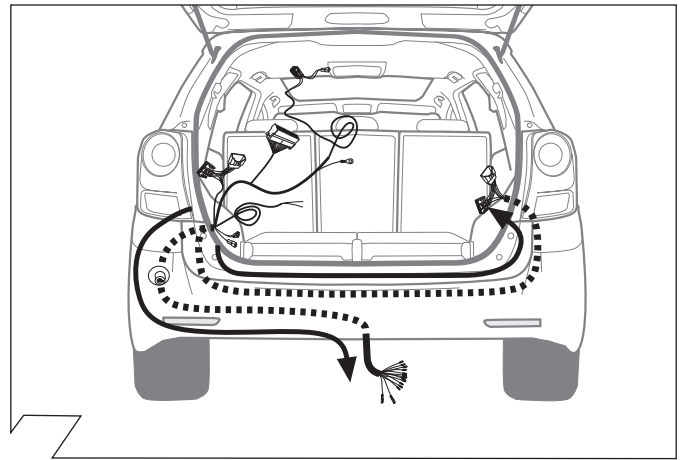

3

4

90500262

5

90500550

6

ISO 11446	Belegung der Steckdose / Maximale Ausgangsleistung Socket configuration / Maximum power output Correspondance des contacts de la prise / Puissance de sortie maximale Abbinamento della presa / Uscita di alimentazione massima		
	1/L	BK/WT	21W
	2	WT	42W
	3/31	BR	
	4/R	BK/GN	21W
	5/58-R	GY/RD	52W
	6/54	BK/RD	63W
	7/58-L	GY/BK	52W
	8	BL/RD	42W
	9	RD	240W
	10	YL	180W
	11	YL/BR	
	12		
	13	RD/BR	

9020157

7

1 = WT/RD
3 = WT/BK

90500519

8

9