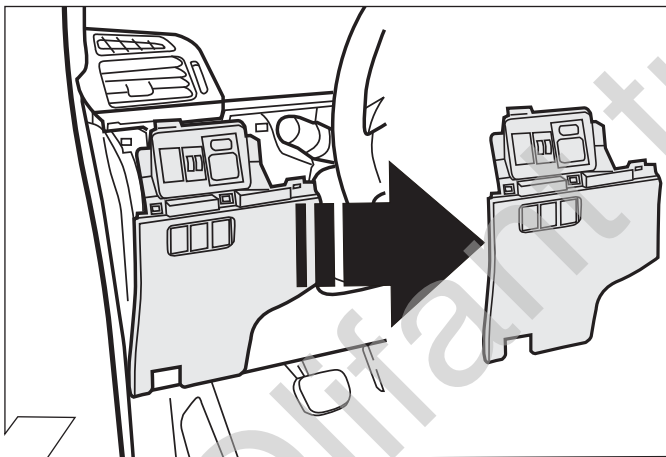

14

15

15 amp 15+	Part-no. 22400509
20 amp B+/30	Part-no. 22400001

90500578

16

17

18

19

20