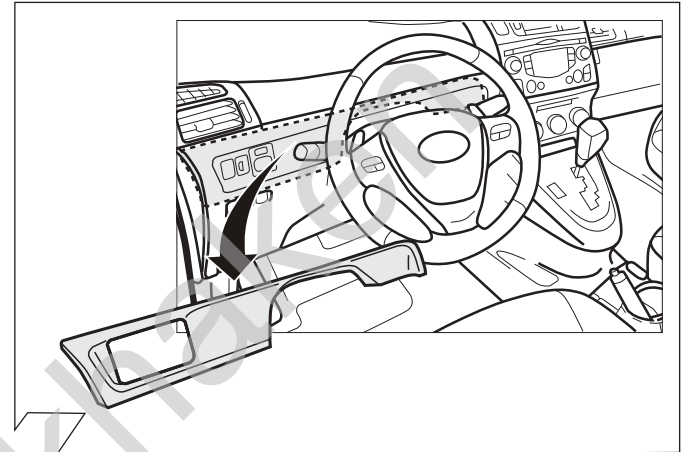

14

15

15 amp 15+	Part-no. 22400509
20 amp B+/30	Part-no. 22400001

90500578

16

17

18

19

20