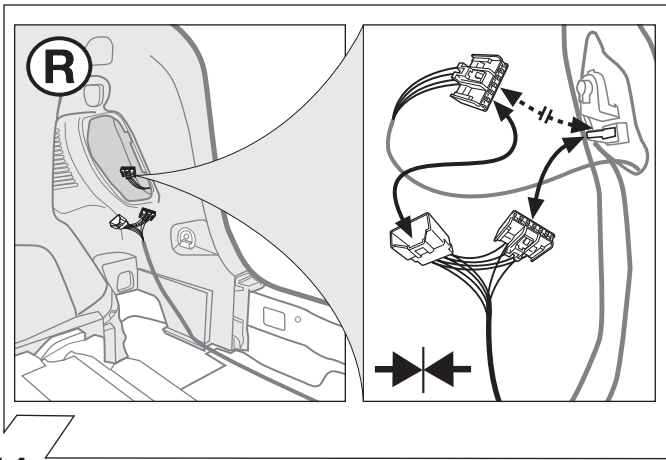

PDC Steuergerät  
PDC Control Unit

Rückfahrleuchten Speisung auftrennen!  
Cut Reverse Light Supply!

Reverse

90500710

13

14

15

<p>15 amp 15+</p>	<p>Part-no. 22400509</p>
<p>20 amp B+/30</p>	<p>Part-no. 22400001</p>