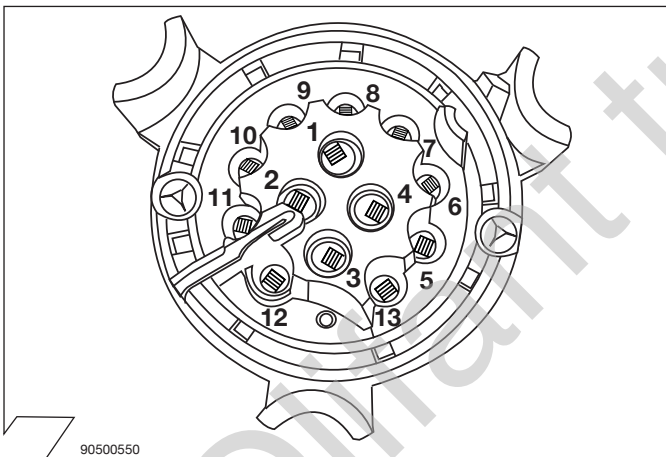

## Instrucciones de montaje

Elektro-inbouwset voor aanhangerkoppeling / 13-polig / 12 Volt / ISO 11446

## Montagehandleiding

3

4

90500262

5

90500550

6

ISO 11446	Belegung der Steckdose / Maximale Ausgangsleistung Socket configuration / Maximum power output Correspondance des contacts de la prise / Puissance de sortie maximale Abbinamento della presa / Uscita di alimentazione massima		
	1/L	BK/WT	21W
	2	WT	42W
	3/31	BR	
	4/R	BK/GN	21W
	5/58-R	GY/RD	52W
	6/54	BK/RD	63W
	7/58-L	GY/BK	52W
	8	BL/RD	42W
	9	RD	240W
	10	YL	180W
	11	YL/BR	
	12		
	13	RD/BR	