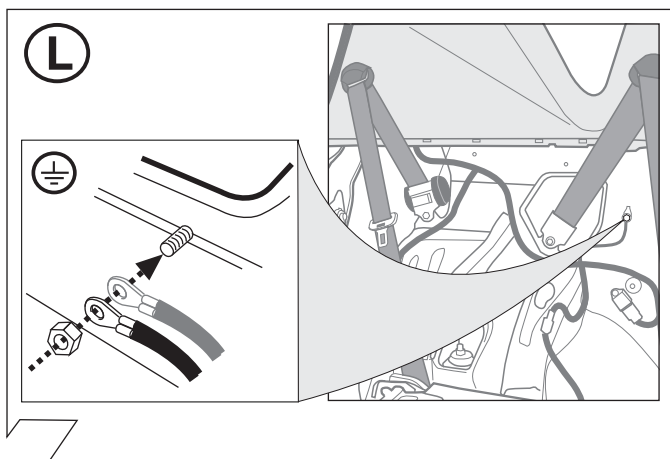

GB	D	E	F	I	P	NL	DK	N	S	FIN	CZ	H	PL
BK	Black	Schwarz	Negro	Noir	Nero	Preto	Zwart	Sort	Svart	Svart	Musta	Černá	Fekete	Czarny
RD	Red	Rot	Rojo	Rouge	Rosso	Vermelho	Rood	Rød	Rød	Röd	Punainen	Červená	Piros	Czerwony
GN	Green	Grün	Verde	Vert	Verde	Verde	Groen	Grøn	Grønt	Grön	Vihreä	Zelená	Zöld	Zielony
OR	Orange	Orange	Naranja	Orange	Arancione	Laranja	Oranje	Orange	Orange	Orange	Oranssi	Oranzová	Narancs	Pomarańczowy
VT	Violet	Violett	Violeta	Violet	Viola	Violeta	Violet	Violet	Fiolett	Violett	Violetti	Fialová	Ibolya	Fioletowy
PK	Pink	Pink	Pink	Rose	Rosa	Cor-de-Rosa	Paars	Pink	Pink	Rosa	Pinkki	Růžová	Rózsaszín	Różowy
BL	Blue	Blau	Azul	Bleu	Blu	Azul	Blauw	Blå	Blått	Blå	Sininen	Modrá	Kék	Niebieski
YL	Yellow	Gelb	Amarillo	Jaune	Giallo	Amarelo	Geel	Gul	Gult	Gul	Keltainen	Zlutá	Sárga	Żółty
WT	White	Weiss	Blanco	Blanc	Bianco	Branco	Wit	Hvid	Hvitt	Vit	Valkoinen	Bílá	Fehér	Biały
BR	Brown	Braun	Marrón	Brun	Marrone	Marrom	Bruin	Brun	Brunt	Brun	Ruskea	Hnědá	Barna	Brazowy
GY	Grey	Grau	Gris	Gris	Grigio	Cinzeno	Grijs	Grå	Grått	Grå	Harmaa	Sedá	Szürke	Szary

90500580

10

11