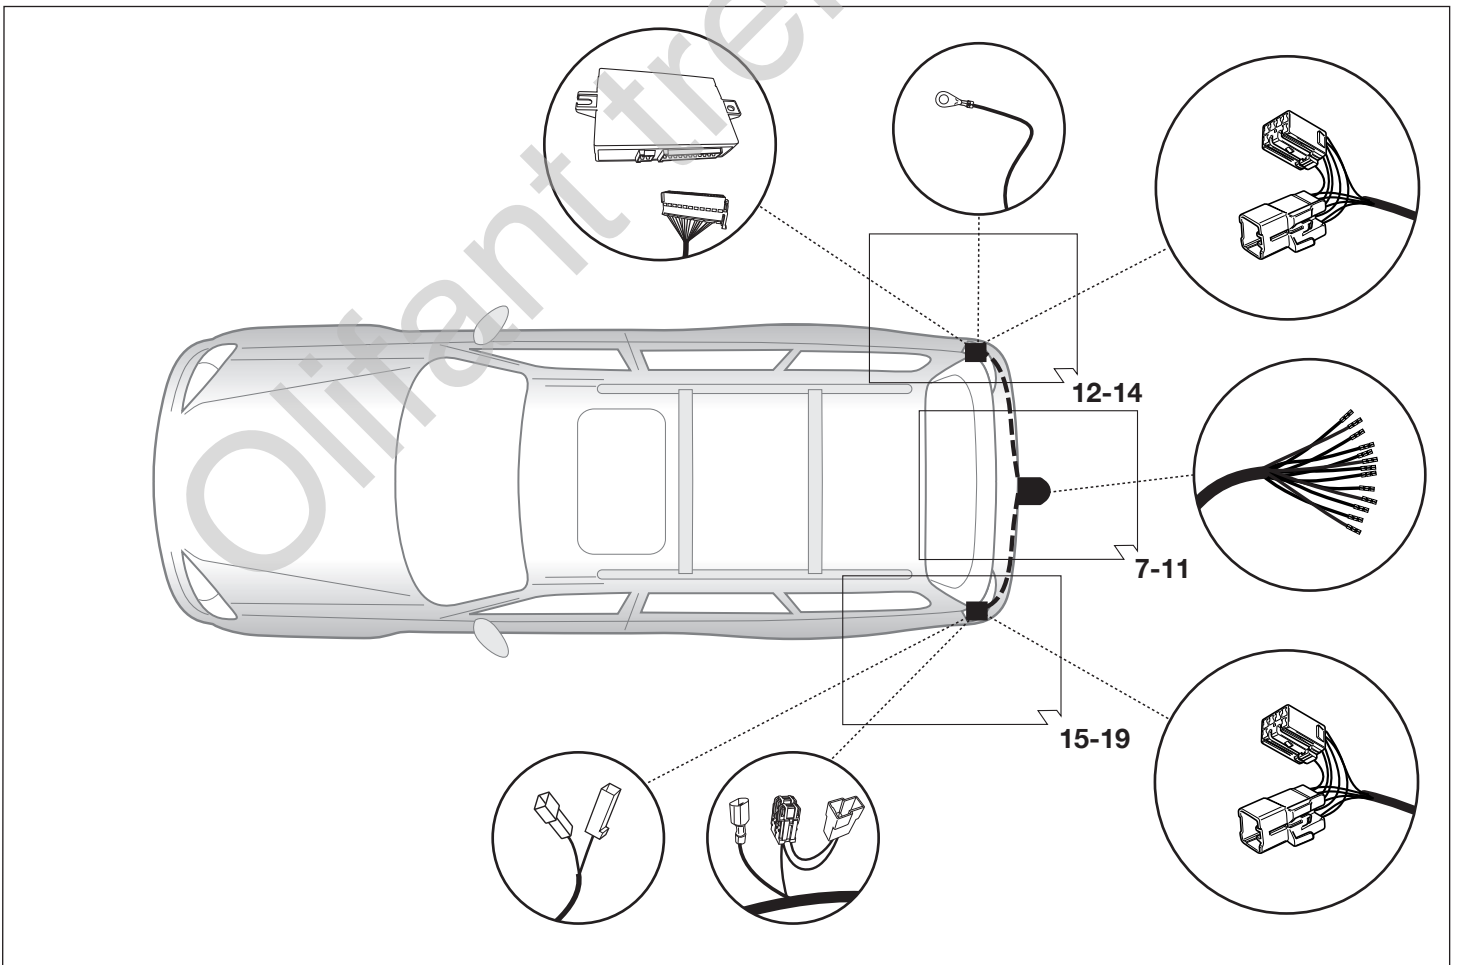

Landcruiser V8 03/08 →

Elektro-Einbausatz für Anhängerkupplung / 13-polig / 12 Volt / ISO 11446

Einbauanleitung

Electric wiring kit for towbars / 13-pin / 12 Volt / ISO 11446

Fitting instructions

Faisceau électrique pour crochet d'attelage / 13 broches / 12 Volt / ISO 11446

Instructions de montage

Cablaggio elettrico per ganci di traino / 13 poli / 12 Volt / ISO 11446

Istruzione di montaggio

Kits eléctricos para enganches de remolques / 13 pins / 12 Volt / ISO 11446

Instrucciones de montaje

Elektro-inbouwset voor aanhangerkoppeling / 13-polig / 12 Volt / ISO 11446

Montagehandleiding

5

6

	(GB)	(D)	(E)	(F)	(I)	(P)	(NL)	(DK)	(N)	(S)	(FIN)	(CZ)	(H)	(PL)
BK	Black	Schwarz	Negro	Noir	Nero	Preto	Zwart	Sort	Svart	Svart	Musta	Černá	Fekete	Czarny
RD	Red	Rot	Rojo	Rouge	Rosso	Vermelho	Rood	Rød	Rød	Röd	Punainen	Červená	Piros	Czerwony
GN	Green	Grün	Verde	Vert	Verde	Verde	Groen	Grøn	Grønt	Grön	Vihreä	Zelená	Zöld	Zielony
OR	Orange	Orange	Naranja	Orange	Arancione	Laranja	Oranje	Orange	Orange	Orange	Oranssi	Oranzová	Narancs	Pomarańczowy
VT	Violet	Violett	Violeta	Violet	Viola	Violeta	Violet	Violet	Fiolett	Violett	Violetti	Fialová	Ibolya	Fioletowy
PK	Pink	Pink	Pink	Rose	Rosa	Cor-de-Rosa	Paars	Pink	Pink	Rosa	Pinkki	Růžová	Rózsaszín	Różowy
BL	Blue	Blau	Azul	Bleu	Blu	Azul	Blauw	Blå	Blått	Blå	Sininen	Modrá	Kék	Niebieski
YL	Yellow	Gelb	Amarillo	Jaune	Giallo	Amarelo	Geel	Gul	Gult	Gul	Keltainen	Zlutá	Sárga	Żółty
WT	White	Weiss	Blanco	Blanc	Bianco	Branco	Wit	Hvid	Hvitt	Vit	Valkoinen	Bílá	Fehér	Biały
BR	Brown	Braun	Marrón	Brun	Marrone	Marrom	Bruin	Brun	Brunt	Brun	Ruskea	Hnědá	Barna	Brazowy
GY	Grey	Grau	Gris	Gris	Grigio	Cinzeno	Grijs	Grå	Grått	Grå	Harmaa	Sedá	Szürke	Szary