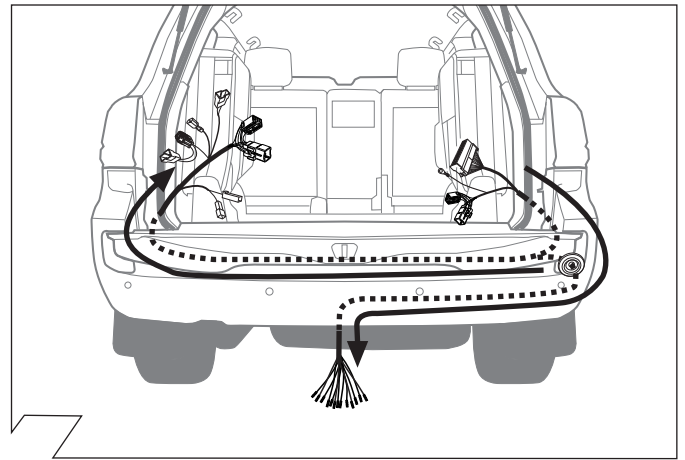

Instructions de montage

Cablaggio elettrico per ganci di traino / 13 poli / 12 Volt / ISO 11446

Istruzione di montaggio

Kits eléctricos para enganches de remolques / 13 pins / 12 Volt / ISO 11446

Instrucciones de montaje

Elektro-inbouwset voor aanhangerkoppeling / 13-polig / 12 Volt / ISO 11446

Montagehandleiding

5

6

	(GB)	(D)	(E)	(F)	(I)	(P)	(NL)	(DK)	(N)	(S)	(FIN)	(CZ)	(H)	(PL)
BK	Black	Schwarz	Negro	Noir	Nero	Preto	Zwart	Sort	Svart	Svart	Musta	Černá	Fekete	Czarny
RD	Red	Rot	Rojo	Rouge	Rosso	Vermelho	Rood	Rød	Rød	Röd	Punainen	Červená	Piros	Czerwony
GN	Green	Grün	Verde	Vert	Verde	Verde	Groen	Grøn	Grønt	Grön	Vihreä	Zelená	Zöld	Zielony
OR	Orange	Orange	Naranja	Orange	Arancione	Laranja	Oranje	Orange	Orange	Orange	Oranssi	Oranzová	Narancs	Pomarańczowy
VT	Violet	Violett	Violeta	Violet	Viola	Violeta	Violet	Violet	Fiolett	Violett	Violetti	Fialová	Ibolya	Fioletowy
PK	Pink	Pink	Pink	Rose	Rosa	Cor-de-Rosa	Paars	Pink	Pink	Rosa	Pinkki	Růžová	Rózsaszín	Różowy
BL	Blue	Blau	Azul	Bleu	Blu	Azul	Blauw	Blå	Blått	Blå	Sininen	Modrá	Kék	Niebieski
YL	Yellow	Gelb	Amarillo	Jaune	Giallo	Amarelo	Geel	Gul	Gult	Gul	Keltainen	Zlutá	Sárga	Żółty
WT	White	Weiss	Blanco	Blanc	Bianco	Branco	Wit	Hvid	Hvitt	Vit	Valkoinen	Bílá	Fehér	Biały
BR	Brown	Braun	Marrón	Brun	Marrone	Marrom	Bruin	Brun	Brunt	Brun	Ruskea	Hnědá	Barna	Brazowy
GY	Grey	Grau	Gris	Gris	Grigio	Cinzeno	Grijs	Grå	Grått	Grå	Harmaa	Sedá	Szürke	Szary