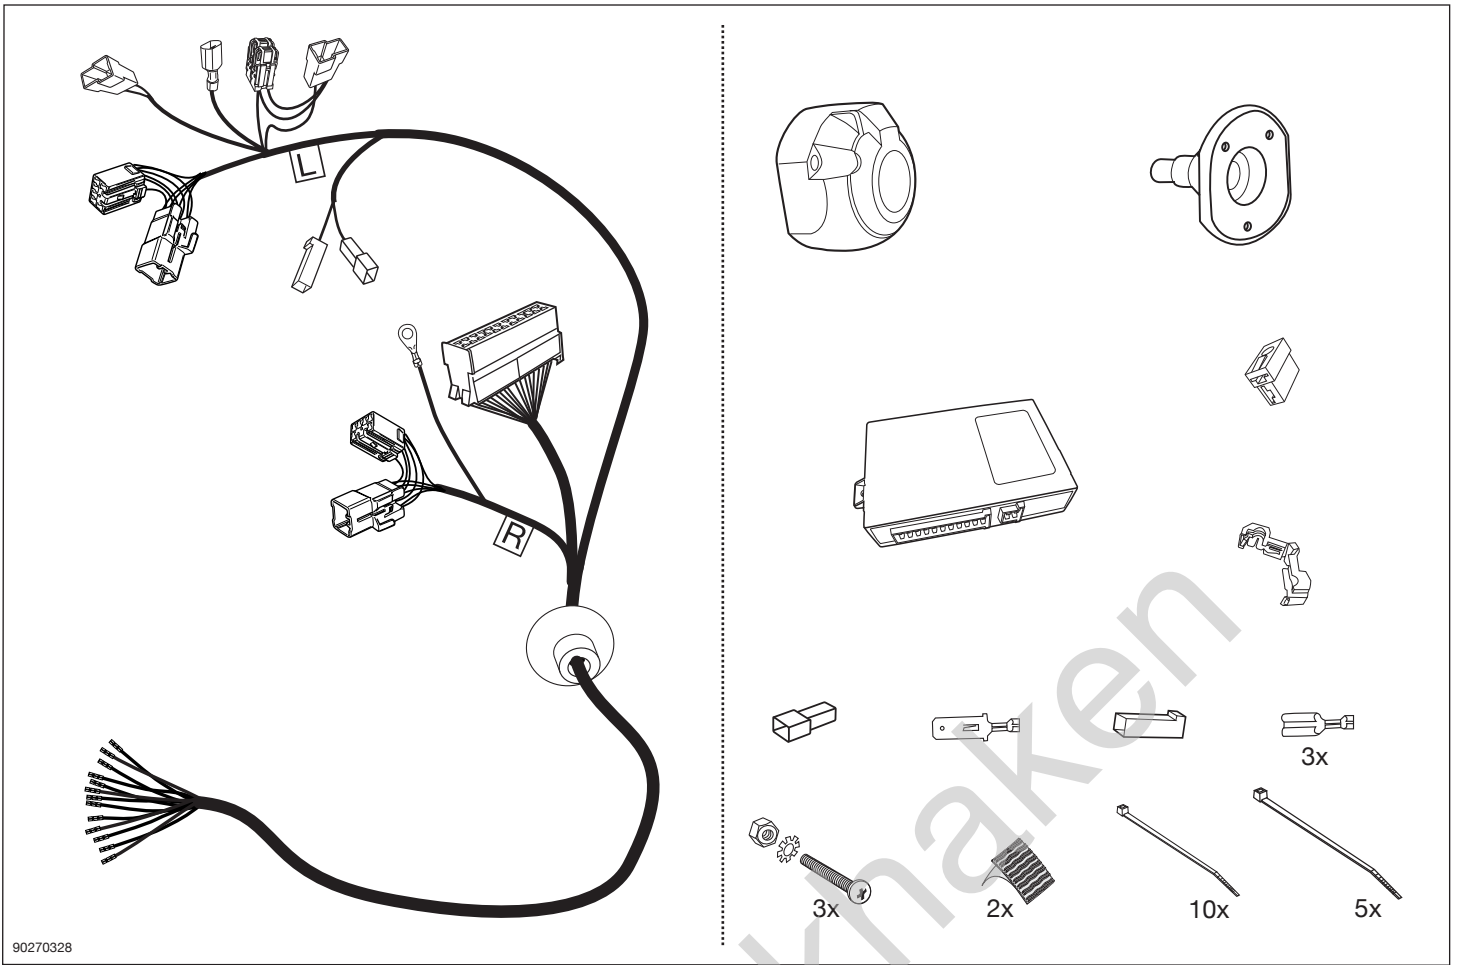

Landcruiser V8 03/08 →

Elektro-Einbausatz für Anhängerkupplung / 13-polig / 12 Volt / ISO 11446

Einbauanleitung

Electric wiring kit for towbars / 13-pin / 12 Volt / ISO 11446

Fitting instructions

Faisceau électrique pour crochet d'attelage / 13 broches / 12 Volt / ISO 11446

Instructions de montage

Cablaggio elettrico per ganci di traino / 13 poli / 12 Volt / ISO 11446

Istruzione di montaggio

Kits eléctricos para enganches de remolques / 13 pins / 12 Volt / ISO 11446

Instrucciones de montaje

Elektro-inbouwset voor aanhangerkoppeling / 13-polig / 12 Volt / ISO 11446

Montagehandleiding

5

6

	(GB)	(D)	(E)	(F)	(I)	(P)	(NL)	(DK)	(N)	(S)	(FIN)	(CZ)	(H)	(PL)
BK	Black	Schwarz	Negro	Noir	Nero	Preto	Zwart	Sort	Svart	Svart	Musta	Černá	Fekete	Czarny
RD	Red	Rot	Rojo	Rouge	Rosso	Vermelho	Rood	Rød	Rød	Röd	Punainen	Červená	Piros	Czerwony
GN	Green	Grün	Verde	Vert	Verde	Verde	Groen	Grøn	Grønt	Grön	Vihreä	Zelená	Zöld	Zielony
OR	Orange	Orange	Naranja	Orange	Arancione	Laranja	Oranje	Orange	Orange	Orange	Oranssi	Oranzová	Narancs	Pomarańczowy
VT	Violet	Violett	Violeta	Violet	Viola	Violeta	Violet	Violet	Fiolett	Violett	Violetti	Fialová	Ibolya	Fioletowy
PK	Pink	Pink	Pink	Rose	Rosa	Cor-de-Rosa	Paars	Pink	Pink	Rosa	Pinkki	Růžová	Rózsaszín	Różowy
BL	Blue	Blau	Azul	Bleu	Blu	Azul	Blauw	Blå	Blått	Blå	Sininen	Modrá	Kék	Niebieski
YL	Yellow	Gelb	Amarillo	Jaune	Giallo	Amarelo	Geel	Gul	Gult	Gul	Keltainen	Zlutá	Sárga	Żółty
WT	White	Weiss	Blanco	Blanc	Bianco	Branco	Wit	Hvid	Hvitt	Vit	Valkoinen	Bílá	Fehér	Biały
BR	Brown	Braun	Marrón	Brun	Marrone	Marrom	Bruin	Brun	Brunt	Brun	Ruskea	Hnědá	Barna	Brazowy
GY	Grey	Grau	Gris	Gris	Grigio	Cinzeno	Grijs	Grå	Grått	Grå	Harmaa	Sedá	Szürke	Szary