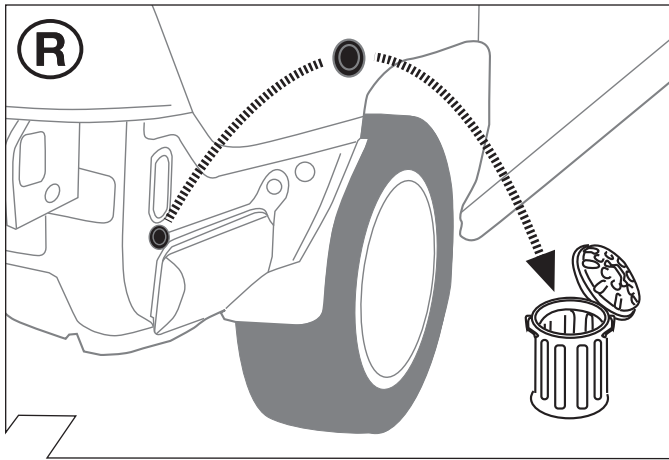

5

6

	(GB)	(D)	(E)	(F)	(I)	(P)	(NL)	(DK)	(N)	(S)	(FIN)	(CZ)	(H)	(PL)
BK	Black	Schwarz	Negro	Noir	Nero	Preto	Zwart	Sort	Svart	Svart	Musta	Černá	Fekete	Czarny
RD	Red	Rot	Rojo	Rouge	Rosso	Vermelho	Rood	Rød	Rød	Röd	Punainen	Červená	Piros	Czerwony
GN	Green	Grün	Verde	Vert	Verde	Verde	Groen	Grøn	Grønt	Grön	Vihreä	Zelená	Zöld	Zielony
OR	Orange	Orange	Naranja	Orange	Arancione	Laranja	Oranje	Orange	Orange	Orange	Oranssi	Oranzová	Narancs	Pomarańczowy
VT	Violet	Violett	Violeta	Violet	Viola	Violeta	Violet	Violet	Fiolett	Violett	Violetti	Fialová	Ibolya	Fioletowy
PK	Pink	Pink	Pink	Rose	Rosa	Cor-de-Rosa	Paars	Pink	Pink	Rosa	Pinkki	Růžová	Rózsaszín	Różowy
BL	Blue	Blau	Azul	Bleu	Blu	Azul	Blauw	Blå	Blått	Blå	Sininen	Modrá	Kék	Niebieski
YL	Yellow	Gelb	Amarillo	Jaune	Giallo	Amarelo	Geel	Gul	Gult	Gul	Keltainen	Zlutá	Sárga	Żółty
WT	White	Weiss	Blanco	Blanc	Bianco	Branco	Wit	Hvid	Hvitt	Vit	Valkoinen	Bílá	Fehér	Biały
BR	Brown	Braun	Marrón	Brun	Marrone	Marrom	Bruin	Brun	Brunt	Brun	Ruskea	Hnědá	Barna	Brazowy
GY	Grey	Grau	Gris	Gris	Grigio	Cinzeno	Grijs	Grå	Grått	Grå	Harmaa	Sedá	Szürke	Szary

90500580

7

ISO 11446	Belegung der Steckdose / Maximale Ausgangsleistung Socket configuration / Maximum power output Correspondance des contacts de la prise / Puissance de sortie maximale Abbinamento della presa / Uscita di alimentazione massima Indeling van de stekkerdoos / maximaal uitgangsvermogen			
	1/L	BK/WT	21W	
	2	WT	42W	
	1-8	BR	~~21W~~	
	4/R	BK/GN	21W	
	5/58-R	GY/RD	52W	
	6/54	BK/RD	63W	
	7/58-L	GY/BK	52W	
	8	BL/RD	42W	
	9	RD	240W	
	10	YL	180W	
	10	YL/BR	~~21W~~	
	12	~~21W~~	~~21W~~	
	9	RD/BR	~~21W~~	

8

90500550

9

90500262

10