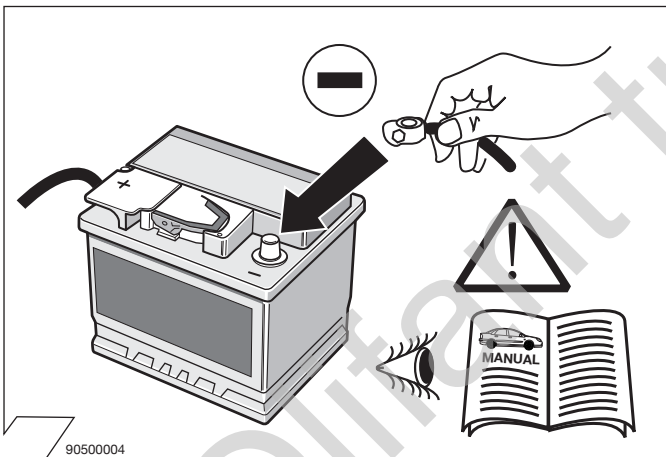

19

OPTIONAL

YL/BR
YL

Part-no.
22400509

20

Landcruiser V8 04/12 →

OPTIONAL

RD

Part-no.
22400001

21

22

23

OPTIONAL

**Trailer Simulator
for 7- and 13-pin
Sockets**

Part-no.
50400107J

24

25