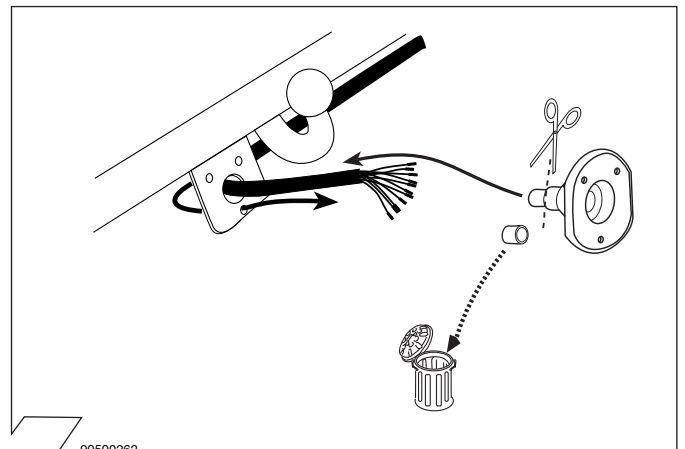

90500262

10