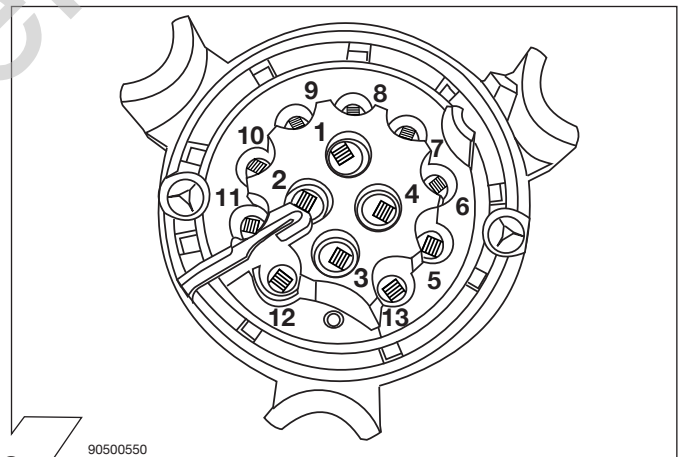

5

6

	(GB)	(D)	(E)	(F)	(I)	(P)	(NL)	(DK)	(N)	(S)	(FIN)	(CZ)	(H)	(PL)
BK	Black	Schwarz	Negro	Noir	Nero	Preto	Zwart	Sort	Svart	Svart	Musta	Černá	Fekete	Czarny
RD	Red	Rot	Rojo	Rouge	Rosso	Vermelho	Rood	Rød	Rød	Röd	Punainen	Červená	Piros	Czerwony
GN	Green	Grün	Verde	Vert	Verde	Verde	Groen	Grøn	Grønt	Grön	Vihreä	Zelená	Zöld	Zielony
OR	Orange	Orange	Naranja	Orange	Arancione	Laranja	Oranje	Orange	Orange	Orange	Oranssi	Oranzová	Narancs	Pomarańczowy
VT	Violet	Violett	Violeta	Violet	Viola	Violeta	Violet	Violet	Fiolett	Violett	Violetti	Fialová	Ibolya	Fioletowy
PK	Pink	Pink	Pink	Rose	Rosa	Cor-de-Rosa	Paars	Pink	Pink	Rosa	Pinkki	Růžová	Rózsaszín	Różowy
BL	Blue	Blau	Azul	Bleu	Blu	Azul	Blauw	Blå	Blått	Blå	Sininen	Modrá	Kék	Niebieski
YL	Yellow	Gelb	Amarillo	Jaune	Giallo	Amarelo	Geel	Gul	Gult	Gul	Keltainen	Zlutá	Sárga	Żółty
WT	White	Weiss	Blanco	Blanc	Bianco	Branco	Wit	Hvid	Hvitt	Vit	Valkoinen	Bílá	Fehér	Biały
BR	Brown	Braun	Marrón	Brun	Marrone	Marrom	Bruin	Brun	Brunt	Brun	Ruskea	Hnědá	Barna	Brazowy
GY	Grey	Grau	Gris	Gris	Grigio	Cinzeno	Grijs	Grå	Grått	Grå	Harmaa	Sedá	Szürke	Szary

90500580

7

ISO 11446	Belegung der Steckdose / Maximale Ausgangsleistung Socket configuration / Maximum power output Correspondance des contacts de la prise / Puissance de sortie maximale Abbinamento della presa / Uscita di alimentazione massima Indeling van de stekkerdoos / maximaal uitgangsvermogen			
	1/L	BK/WT	21W	
	2	WT	42W	
	1-8	BR	~~21W~~	
	4/R	BK/GN	21W	
	5/58-R	GY/RD	52W	
	6/54	BK/RD	63W	
	7/58-L	GY/BK	52W	
	8	BL/RD	42W	
	9	RD	240W	
	10	YL	180W	
	10	YL/BR	~~21W~~	
	12	~~21W~~	~~21W~~	
	9	RD/BR	~~21W~~	

8

90500550

9

90500262

10