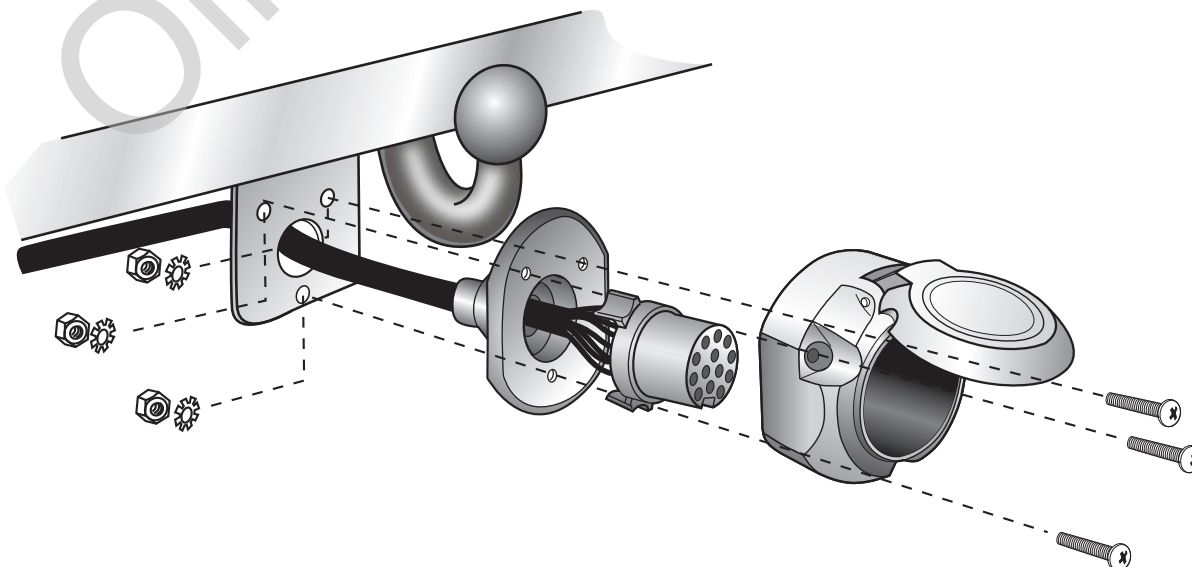

Landcruiser V8 03/08 →

Elektro-Einbausatz für Anhängerkupplung / 13-polig / 12 Volt / ISO 11446

Einbauanleitung

Electric wiring kit for towbars / 13-pin / 12 Volt / ISO 11446

Fitting instructions

Faisceau électrique pour crochet d'attelage / 13 broches / 12 Volt / ISO 11446

Instructions de montage

Cablaggio elettrico per ganci di traino / 13 poli / 12 Volt / ISO 11446

Istruzione di montaggio

Kits eléctricos para enganches de remolques / 13 pins / 12 Volt / ISO 11446

Instrucciones de montaje

Elektro-inbouwset voor aanhangerkoppeling / 13-polig / 12 Volt / ISO 11446

Montagehandleiding

5

6

	(GB)	(D)	(E)	(F)	(I)	(P)	(NL)	(DK)	(N)	(S)	(FIN)	(CZ)	(H)	(PL)
BK	Black	Schwarz	Negro	Noir	Nero	Preto	Zwart	Sort	Svart	Svart	Musta	Černá	Fekete	Czarny
RD	Red	Rot	Rojo	Rouge	Rosso	Vermelho	Rood	Rød	Rød	Röd	Punainen	Červená	Piros	Czerwony
GN	Green	Grün	Verde	Vert	Verde	Verde	Groen	Grøn	Grønt	Grön	Vihreä	Zelená	Zöld	Zielony
OR	Orange	Orange	Naranja	Orange	Arancione	Laranja	Oranje	Orange	Orange	Orange	Oranssi	Oranzová	Narancs	Pomarańczowy
VT	Violet	Violett	Violeta	Violet	Viola	Violeta	Violet	Violet	Fiolett	Violett	Violetti	Fialová	Ibolya	Fioletowy
PK	Pink	Pink	Pink	Rose	Rosa	Cor-de-Rosa	Paars	Pink	Pink	Rosa	Pinkki	Růžová	Rózsaszín	Różowy
BL	Blue	Blau	Azul	Bleu	Blu	Azul	Blauw	Blå	Blått	Blå	Sininen	Modrá	Kék	Niebieski
YL	Yellow	Gelb	Amarillo	Jaune	Giallo	Amarelo	Geel	Gul	Gult	Gul	Keltainen	Zlutá	Sárga	Żółty
WT	White	Weiss	Blanco	Blanc	Bianco	Branco	Wit	Hvid	Hvitt	Vit	Valkoinen	Bílá	Fehér	Biały
BR	Brown	Braun	Marrón	Brun	Marrone	Marrom	Bruin	Brun	Brunt	Brun	Ruskea	Hnědá	Barna	Brazowy
GY	Grey	Grau	Gris	Gris	Grigio	Cinzeno	Grijs	Grå	Grått	Grå	Harmaa	Sedá	Szürke	Szary