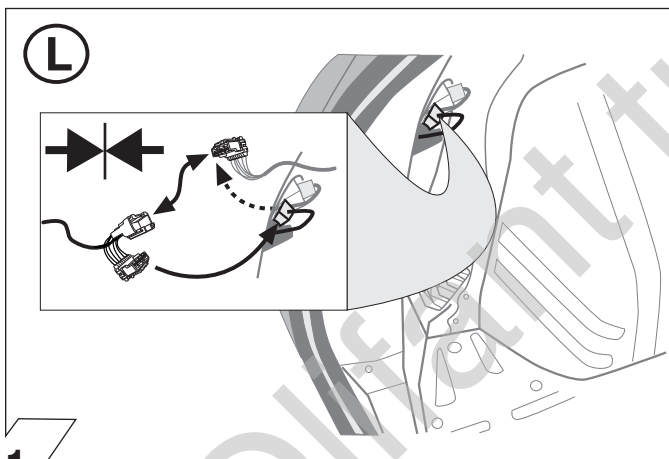

GB	D	E	F	I	P	NL	DK	N	S	FIN	CZ	H	PL
BK	Black	Schwarz	Negro	Noir	Nero	Preto	Zwart	Sort	Svart	Svart	Musta	Černá	Fekete	Czarny
RD	Red	Rot	Rojo	Rouge	Rosso	Vermelho	Rood	Rød	Röd	Röd	Punainen	Červená	Piros	Czerwony
GN	Green	Grün	Verde	Vert	Verde	Verde	Groen	Grøn	Grønt	Grön	Vihreä	Zelená	Zöld	Zielony
OR	Orange	Orange	Naranja	Orange	Arancione	Laranja	Oranje	Orange	Orange	Orange	Oranssi	Oranzová	Narancs	Pomarańczowy
VT	Violet	Violett	Violeta	Violet	Viola	Violeta	Violet	Violet	Fiolett	Violett	Violetti	Fialová	Ibolya	Fioletowy
PK	Pink	Pink	Pink	Rose	Rosa	Cor-de-Rosa	Paars	Pink	Pink	Rosa	Pinkki	Růžová	Rózsaszín	Różowy
BL	Blue	Blau	Azul	Bleu	Blu	Azul	Blauw	Blå	Blått	Blå	Sininen	Modrá	Kék	Niebieski
YL	Yellow	Gelb	Amarillo	Jaune	Giallo	Amarelo	Geel	Gul	Gult	Gul	Keltainen	Zlutá	Sárga	Żółty
WT	White	Weiss	Blanco	Blanc	Bianco	Branco	Wit	Hvid	Hvitt	Vit	Valkoinen	Bílá	Fehér	Biały
BR	Brown	Braun	Marrón	Brun	Marrone	Marrom	Bruin	Brun	Brunt	Brun	Ruskea	Hnědá	Barna	Brazowy
GY	Grey	Grau	Gris	Gris	Grigio	Cinzeno	Grijs	Grå	Grått	Grå	Harmaa	Sedá	Szürke	Szary

90500580

8

9

10

11

12

13

14

90500663