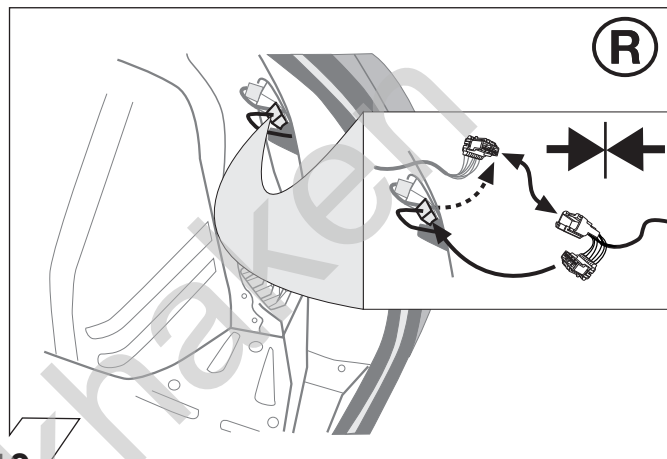

GB	D	E	F	I	P	NL	DK	N	S	FIN	CZ	H	PL
BK	Black	Schwarz	Negro	Noir	Nero	Preto	Zwart	Sort	Svart	Svart	Musta	Černá	Fekete	Czarny
RD	Red	Rot	Rojo	Rouge	Rosso	Vermelho	Rood	Rød	Röd	Röd	Punainen	Červená	Piros	Czerwony
GN	Green	Grün	Verde	Vert	Verde	Verde	Groen	Grøn	Grønt	Grön	Vihreä	Zelená	Zöld	Zielony
OR	Orange	Orange	Naranja	Orange	Arancione	Laranja	Oranje	Orange	Orange	Orange	Oranssi	Oranzová	Narancs	Pomarańczowy
VT	Violet	Violett	Violeta	Violet	Viola	Violeta	Violet	Violet	Fiolett	Violett	Violetti	Fialová	Ibolya	Fioletowy
PK	Pink	Pink	Pink	Rose	Rosa	Cor-de-Rosa	Paars	Pink	Pink	Rosa	Pinkki	Růžová	Rózsaszín	Różowy
BL	Blue	Blau	Azul	Bleu	Blu	Azul	Blauw	Blå	Blått	Blå	Sininen	Modrá	Kék	Niebieski
YL	Yellow	Gelb	Amarillo	Jaune	Giallo	Amarelo	Geel	Gul	Gult	Gul	Keltainen	Zlutá	Sárga	Żółty
WT	White	Weiss	Blanco	Blanc	Bianco	Branco	Wit	Hvid	Hvitt	Vit	Valkoinen	Bílá	Fehér	Biały
BR	Brown	Braun	Marrón	Brun	Marrone	Marrom	Bruin	Brun	Brunt	Brun	Ruskea	Hnědá	Barna	Brazowy
GY	Grey	Grau	Gris	Gris	Grigio	Cinzeno	Grijs	Grå	Grått	Grå	Harmaa	Sedá	Szürke	Szary

90500580

8

9

10

11

12

13

14

90500663