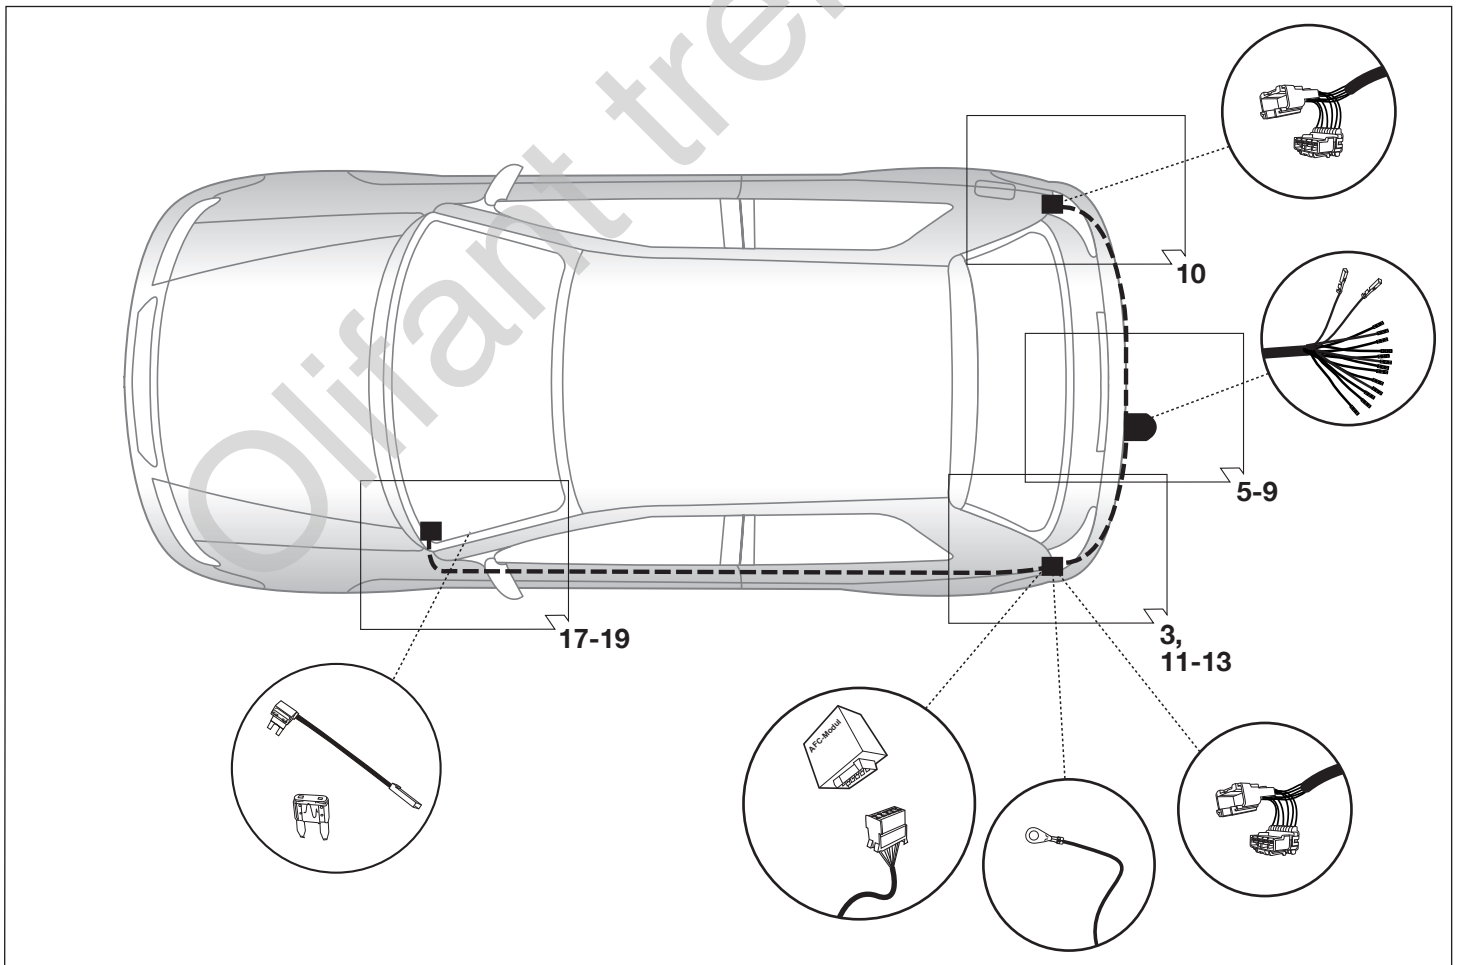

Fitting instructions

F

Faisceau électrique pour crochet d'attelage / 13 broches / 12 Volt / ISO 11446

Instructions de montage

I

Cablaggio elettrico per ganci di traino / 13 poli / 12 Volt / ISO 11446

Istruzione di montaggio

E

Kits eléctricos para enganches de remolques / 13 pins / 12 Volt / ISO 11446

Instrucciones de montaje

ISO 11446	Belegung der Steckdose / Maximale Ausgangsleistung Socket configuration / Maximum power output Correspondance des contacts de la prise / Puissance de sortie maximale Abbinamento della presa / Uscita di alimentazione massima Indeling van de stekkerdoos / maximaal uitgangsvermogen		
	1/L	BK/WT	21W
	2	WT	42W
	2a	BK	
	1-8	BR	
	4/R	BK/GN	21W
	5/58-R	GY/RD	52W
	6/54	BK/RD	63W
	7/58-L	GY/BK	52W
	8	BL/RD	42W
	9	RD	240W
	10	YL	180W
	10	YL/BR	
	12		
	9	RD/BR	