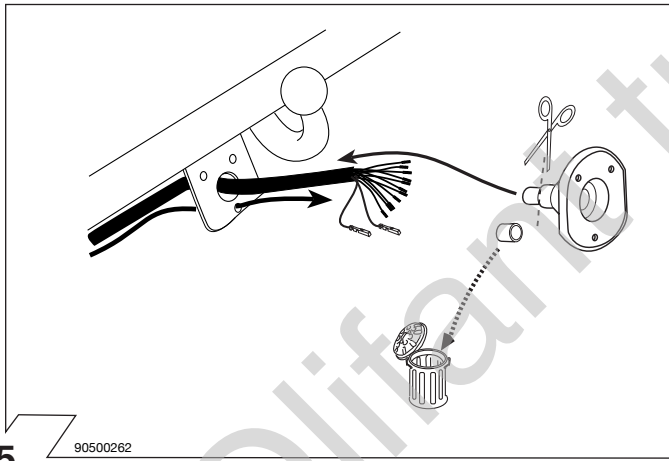

Fitting instructions

F

Faisceau électrique pour crochet d'attelage / 13 broches / 12 Volt / ISO 11446

Instructions de montage

I

Cablaggio elettrico per ganci di traino / 13 poli / 12 Volt / ISO 11446

Istruzione di montaggio

E

Kits eléctricos para enganches de remolques / 13 pins / 12 Volt / ISO 11446

Instrucciones de montaje

ISO 11446	Belegung der Steckdose / Maximale Ausgangsleistung Socket configuration / Maximum power output Correspondance des contacts de la prise / Puissance de sortie maximale Abbinamento della presa / Uscita di alimentazione massima Indeling van de stekkerdoos / maximaal uitgangsvermogen		
	1/L	BK/WT	21W
	2	WT	42W
	2a	BK	
	1-8	BR	
	4/R	BK/GN	21W
	5/58-R	GY/RD	52W
	6/54	BK/RD	63W
	7/58-L	GY/BK	52W
	8	BL/RD	42W
	9	RD	240W
	10	YL	180W
	10	YL/BR	
	12		
	9	RD/BR	