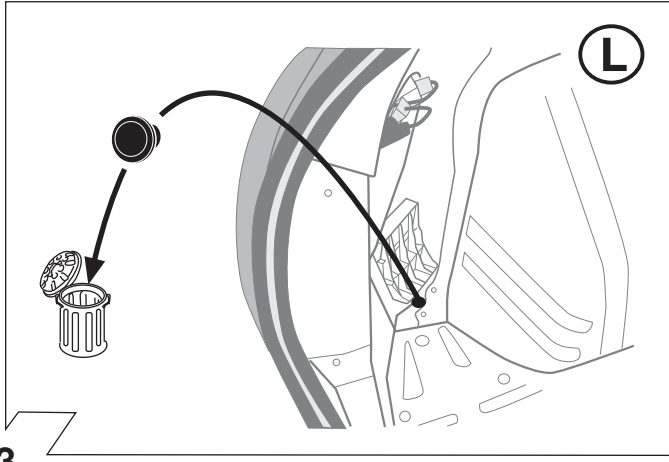

Fitting instructions

F

Faisceau électrique pour crochet d'attelage / 13 broches / 12 Volt / ISO 11446

Instructions de montage

I

Cablaggio elettrico per ganci di traino / 13 poli / 12 Volt / ISO 11446

Istruzione di montaggio

E

Kits eléctricos para enganches de remolques / 13 pins / 12 Volt / ISO 11446

Instrucciones de montaje

ISO 11446	Belegung der Steckdose / Maximale Ausgangsleistung Socket configuration / Maximum power output Correspondance des contacts de la prise / Puissance de sortie maximale Abbinamento della presa / Uscita di alimentazione massima Indeling van de stekkerdoos / maximaal uitgangsvermogen		
	1/L	BK/WT	21W
	2	WT	42W
	2a	BK	
	1-8	BR	
	4/R	BK/GN	21W
	5/58-R	GY/RD	52W
	6/54	BK/RD	63W
	7/58-L	GY/BK	52W
	8	BL/RD	42W
	9	RD	240W
	10	YL	180W
	10	YL/BR	
	12		
	9	RD/BR	