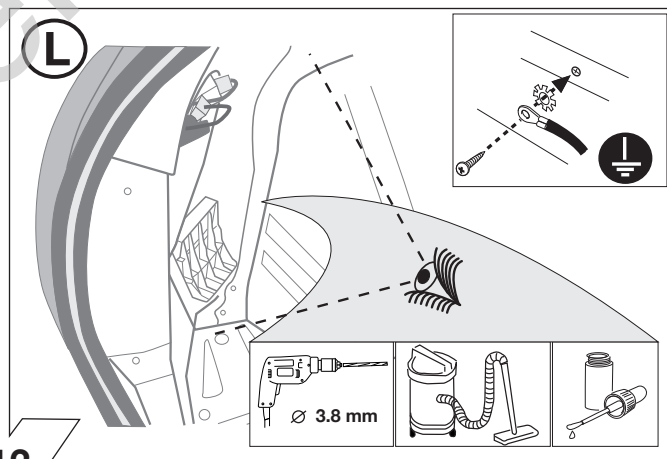

GB	D	E	F	I	P	NL	DK	N	S	FIN	CZ	H	PL
BK	Black	Schwarz	Negro	Noir	Nero	Preto	Zwart	Sort	Svart	Svart	Musta	Černá	Fekete	Czarny
RD	Red	Rot	Rojo	Rouge	Rosso	Vermelho	Rood	Rød	Röd	Röd	Punainen	Červená	Piros	Czerwony
GN	Green	Grün	Verde	Vert	Verde	Verde	Groen	Grøn	Grønt	Grön	Vihreä	Zelená	Zöld	Zielony
OR	Orange	Orange	Naranja	Orange	Arancione	Laranja	Oranje	Orange	Orange	Orange	Oranssi	Oranzová	Narancs	Pomarańczowy
VT	Violet	Violett	Violeta	Violet	Viola	Violeta	Violet	Violet	Fiolett	Violett	Violetti	Fialová	Ibolya	Fioletowy
PK	Pink	Pink	Pink	Rose	Rosa	Cor-de-Rosa	Paars	Pink	Pink	Rosa	Pinkki	Růžová	Rózsaszín	Różowy
BL	Blue	Blau	Azul	Bleu	Blu	Azul	Blauw	Blå	Blått	Blå	Sininen	Modrá	Kék	Niebieski
YL	Yellow	Gelb	Amarillo	Jaune	Giallo	Amarelo	Geel	Gul	Gult	Gul	Keltainen	Zlutá	Sárga	Żółty
WT	White	Weiss	Blanco	Blanc	Bianco	Branco	Wit	Hvid	Hvitt	Vit	Valkoinen	Bílá	Fehér	Biały
BR	Brown	Braun	Marrón	Brun	Marrone	Marrom	Bruin	Brun	Brunt	Brun	Ruskea	Hnědá	Barna	Brazowy
GY	Grey	Grau	Gris	Gris	Grigio	Cinzeno	Grijs	Grå	Grått	Grå	Harmaa	Sedá	Szürke	Szary

90500580

8

9

10

11

12

13

14

90500663