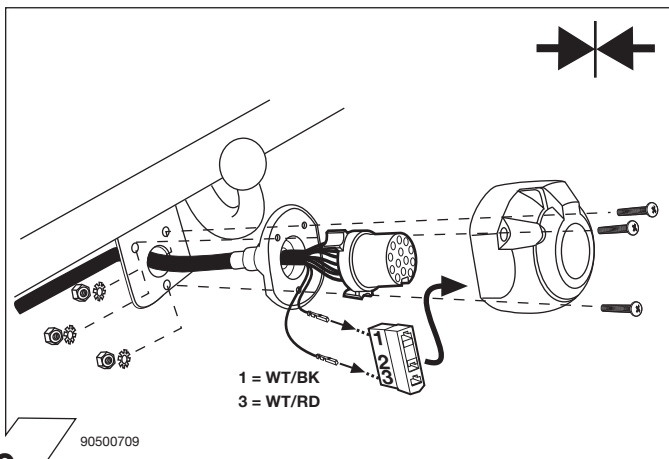

GB	D	E	F	I	P	NL	DK	N	S	FIN	CZ	H	PL
BK	Black	Schwarz	Negro	Noir	Nero	Preto	Zwart	Sort	Svart	Svart	Musta	Černá	Fekete	Czarny
RD	Red	Rot	Rojo	Rouge	Rosso	Vermelho	Rood	Rød	Röd	Röd	Punainen	Červená	Piros	Czerwony
GN	Green	Grün	Verde	Vert	Verde	Verde	Groen	Grøn	Grønt	Grön	Vihreä	Zelená	Zöld	Zielony
OR	Orange	Orange	Naranja	Orange	Arancione	Laranja	Oranje	Orange	Orange	Orange	Oranssi	Oranzová	Narancs	Pomarańczowy
VT	Violet	Violett	Violeta	Violet	Viola	Violeta	Violet	Violet	Fiolett	Violett	Violetti	Fialová	Ibolya	Fioletowy
PK	Pink	Pink	Pink	Rose	Rosa	Cor-de-Rosa	Paars	Pink	Pink	Rosa	Pinkki	Růžová	Rózsaszín	Różowy
BL	Blue	Blau	Azul	Bleu	Blu	Azul	Blauw	Blå	Blått	Blå	Sininen	Modrá	Kék	Niebieski
YL	Yellow	Gelb	Amarillo	Jaune	Giallo	Amarelo	Geel	Gul	Gult	Gul	Keltainen	Zlutá	Sárga	Żółty
WT	White	Weiss	Blanco	Blanc	Bianco	Branco	Wit	Hvid	Hvitt	Vit	Valkoinen	Bílá	Fehér	Biały
BR	Brown	Braun	Marrón	Brun	Marrone	Marrom	Bruin	Brun	Brunt	Brun	Ruskea	Hnědá	Barna	Brazowy
GY	Grey	Grau	Gris	Gris	Grigio	Cinzeno	Grijs	Grå	Grått	Grå	Harmaa	Sedá	Szürke	Szary

90500580

8

9