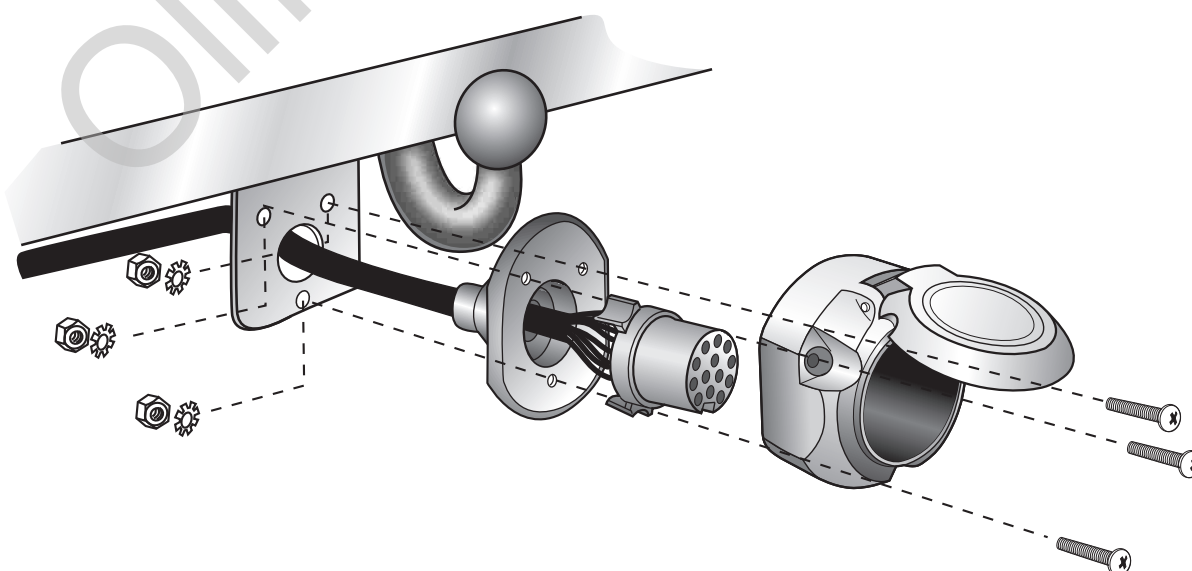

Fitting instructions

F

Faisceau électrique pour crochet d'attelage / 13 broches / 12 Volt / ISO 11446

Instructions de montage

I

Cablaggio elettrico per ganci di traino / 13 poli / 12 Volt / ISO 11446

Istruzione di montaggio

E

Kits eléctricos para enganches de remolques / 13 pins / 12 Volt / ISO 11446

Instrucciones de montaje

ISO 11446	Belegung der Steckdose / Maximale Ausgangsleistung Socket configuration / Maximum power output Correspondance des contacts de la prise / Puissance de sortie maximale Abbinamento della presa / Uscita di alimentazione massima Indeling van de stekkerdoos / maximaal uitgangsvermogen		
	1/L	BK/WT	21W
	2	WT	42W
	2a	BK	
	1-8	BR	
	4/R	BK/GN	21W
	5/58-R	GY/RD	52W
	6/54	BK/RD	63W
	7/58-L	GY/BK	52W
	8	BL/RD	42W
	9	RD	240W
	10	YL	180W
	10	YL/BR	
	12		
	9	RD/BR	