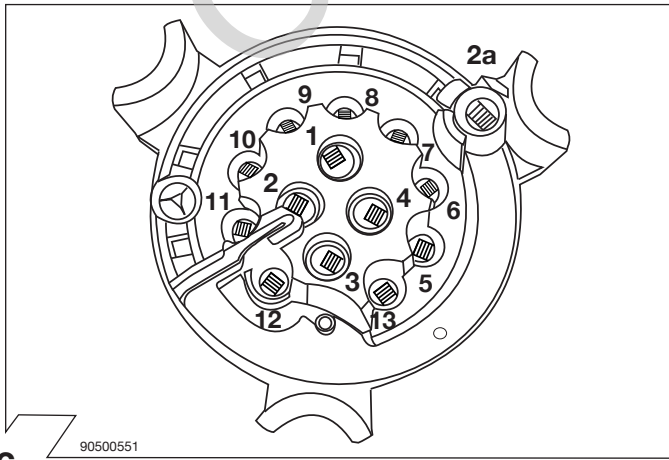

Fitting instructions

F

Faisceau électrique pour crochet d'attelage / 13 broches / 12 Volt / ISO 11446

Instructions de montage

I

Cablaggio elettrico per ganci di traino / 13 poli / 12 Volt / ISO 11446

Istruzione di montaggio

E

Kits eléctricos para enganches de remolques / 13 pins / 12 Volt / ISO 11446

Instrucciones de montaje

ISO 11446	Belegung der Steckdose / Maximale Ausgangsleistung Socket configuration / Maximum power output Correspondance des contacts de la prise / Puissance de sortie maximale Abbinamento della presa / Uscita di alimentazione massima Indeling van de stekkerdoos / maximaal uitgangsvermogen		
	1/L	BK/WT	21W
	2	WT	42W
	2a	BK	
	1-8	BR	
	4/R	BK/GN	21W
	5/58-R	GY/RD	52W
	6/54	BK/RD	63W
	7/58-L	GY/BK	52W
	8	BL/RD	42W
	9	RD	240W
	10	YL	180W
	10	YL/BR	
	12		
	9	RD/BR	