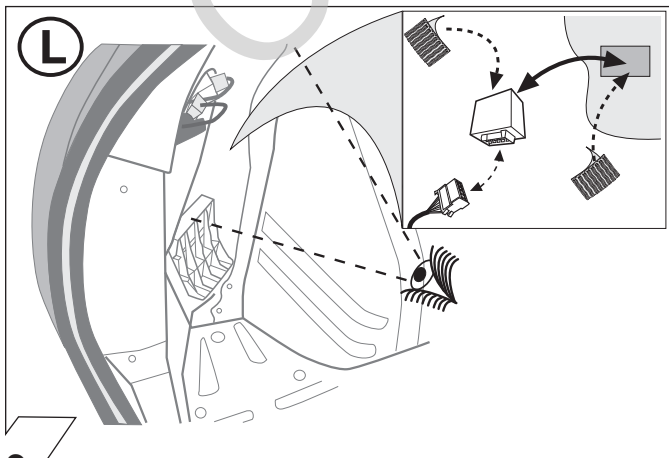

GB	D	E	F	I	P	NL	DK	N	S	FIN	CZ	H	PL
BK	Black	Schwarz	Negro	Noir	Nero	Preto	Zwart	Sort	Svart	Svart	Musta	Černá	Fekete	Czarny
RD	Red	Rot	Rojo	Rouge	Rosso	Vermelho	Rood	Rød	Röd	Röd	Punainen	Červená	Piros	Czerwony
GN	Green	Grün	Verde	Vert	Verde	Verde	Groen	Grøn	Grønt	Grön	Vihreä	Zelená	Zöld	Zielony
OR	Orange	Orange	Naranja	Orange	Arancione	Laranja	Oranje	Orange	Orange	Orange	Oranssi	Oranzová	Narancs	Pomarańczowy
VT	Violet	Violett	Violeta	Violet	Viola	Violeta	Violet	Violet	Fiolett	Violett	Violetti	Fialová	Ibolya	Fioletowy
PK	Pink	Pink	Pink	Rose	Rosa	Cor-de-Rosa	Paars	Pink	Pink	Rosa	Pinkki	Růžová	Rózsaszín	Różowy
BL	Blue	Blau	Azul	Bleu	Blu	Azul	Blauw	Blå	Blått	Blå	Sininen	Modrá	Kék	Niebieski
YL	Yellow	Gelb	Amarillo	Jaune	Giallo	Amarelo	Geel	Gul	Gult	Gul	Keltainen	Zlutá	Sárga	Żółty
WT	White	Weiss	Blanco	Blanc	Bianco	Branco	Wit	Hvid	Hvitt	Vit	Valkoinen	Bílá	Fehér	Biały
BR	Brown	Braun	Marrón	Brun	Marrone	Marrom	Bruin	Brun	Brunt	Brun	Ruskea	Hnědá	Barna	Brazowy
GY	Grey	Grau	Gris	Gris	Grigio	Cinzeno	Grijs	Grå	Grått	Grå	Harmaa	Sedá	Szürke	Szary

90500580

8

9

10

11

12

13

14

90500663