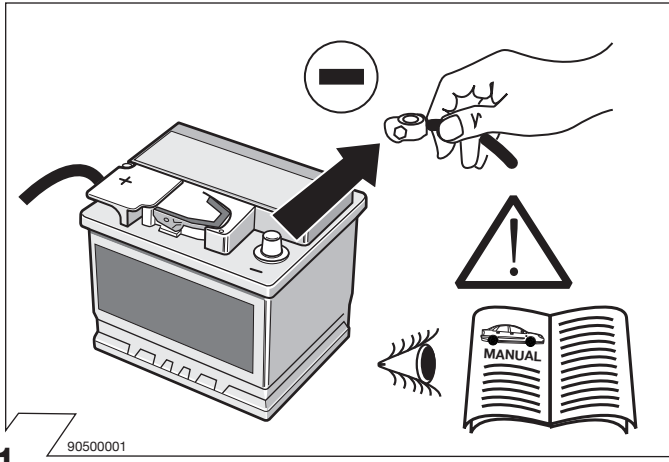

Fitting instructions

F

Faisceau électrique pour crochet d'attelage / 13 broches / 12 Volt / ISO 11446

Instructions de montage

I

Cablaggio elettrico per ganci di traino / 13 poli / 12 Volt / ISO 11446

Istruzione di montaggio

E

Kits eléctricos para enganches de remolques / 13 pins / 12 Volt / ISO 11446

Instrucciones de montaje

ISO 11446	Belegung der Steckdose / Maximale Ausgangsleistung Socket configuration / Maximum power output Correspondance des contacts de la prise / Puissance de sortie maximale Abbinamento della presa / Uscita di alimentazione massima Indeling van de stekkerdoos / maximaal uitgangsvermogen		
	1/L	BK/WT	21W
	2	WT	42W
	2a	BK	
	1-8	BR	
	4/R	BK/GN	21W
	5/58-R	GY/RD	52W
	6/54	BK/RD	63W
	7/58-L	GY/BK	52W
	8	BL/RD	42W
	9	RD	240W
	10	YL	180W
	10	YL/BR	
	12		
	9	RD/BR	