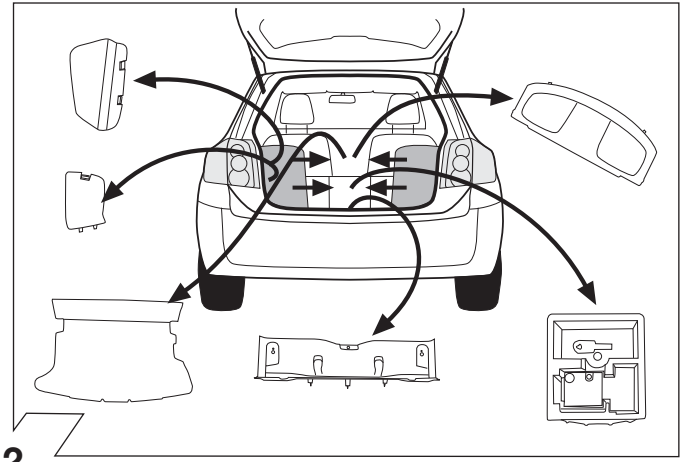

Fitting instructions

F

Faisceau électrique pour crochet d'attelage / 13 broches / 12 Volt / ISO 11446

Instructions de montage

I

Cablaggio elettrico per ganci di traino / 13 poli / 12 Volt / ISO 11446

Istruzione di montaggio

E

Kits eléctricos para enganches de remolques / 13 pins / 12 Volt / ISO 11446

Instrucciones de montaje

ISO 11446	Belegung der Steckdose / Maximale Ausgangsleistung Socket configuration / Maximum power output Correspondance des contacts de la prise / Puissance de sortie maximale Abbinamento della presa / Uscita di alimentazione massima Indeling van de stekkerdoos / maximaal uitgangsvermogen		
	1/L	BK/WT	21W
	2	WT	42W
	2a	BK	
	1-8	BR	
	4/R	BK/GN	21W
	5/58-R	GY/RD	52W
	6/54	BK/RD	63W
	7/58-L	GY/BK	52W
	8	BL/RD	42W
	9	RD	240W
	10	YL	180W
	10	YL/BR	
	12		
	9	RD/BR	