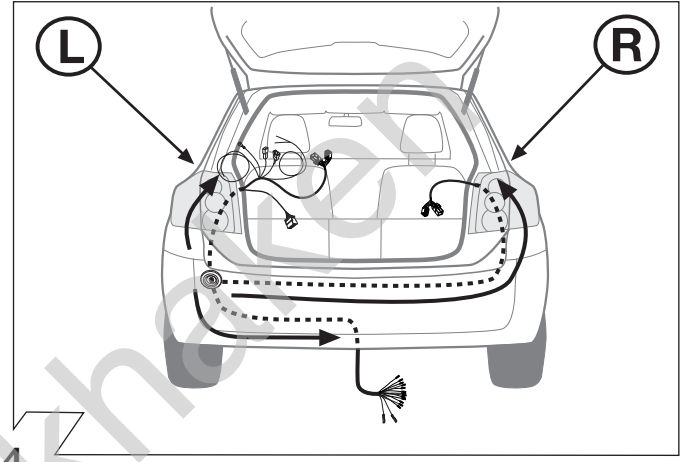

Fitting instructions

F

Faisceau électrique pour crochet d'attelage / 13 broches / 12 Volt / ISO 11446

Instructions de montage

I

Cablaggio elettrico per ganci di traino / 13 poli / 12 Volt / ISO 11446

Istruzione di montaggio

E

Kits eléctricos para enganches de remolques / 13 pins / 12 Volt / ISO 11446

Instrucciones de montaje

ISO 11446	Belegung der Steckdose / Maximale Ausgangsleistung Socket configuration / Maximum power output Correspondance des contacts de la prise / Puissance de sortie maximale Abbinamento della presa / Uscita di alimentazione massima Indeling van de stekkerdoos / maximaal uitgangsvermogen		
	1/L	BK/WT	21W
	2	WT	42W
	2a	BK	
	1-8	BR	
	4/R	BK/GN	21W
	5/58-R	GY/RD	52W
	6/54	BK/RD	63W
	7/58-L	GY/BK	52W
	8	BL/RD	42W
	9	RD	240W
	10	YL	180W
	10	YL/BR	
	12		
	9	RD/BR	