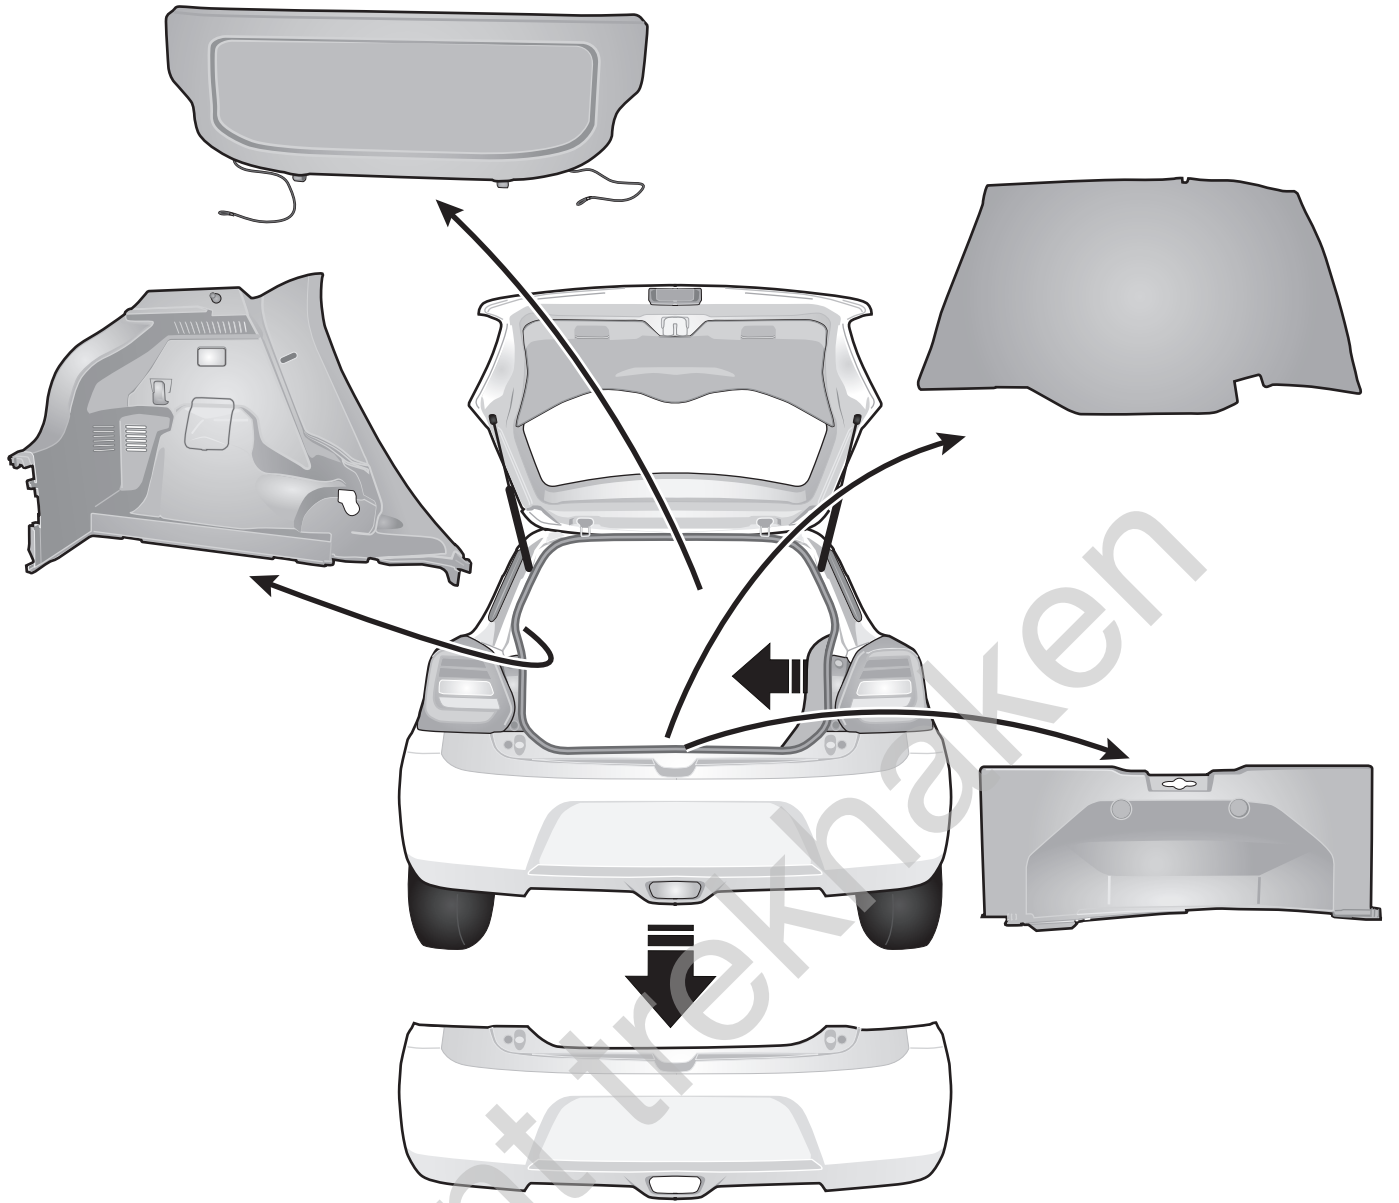

F

Aperçu des produits

Faisceau pour attelage / 13 broches / 12 Volt / ISO 11446

I

Cerrellata dei prodotti

Cablaggio elettrico per ganci di traino / 13 poli / 12 Volt / ISO 11446

E

Descripción del producto

Kits eléctricos para enganches de remolques / 13 pins / 12 Volt / ISO 11446

NL

Productoverzicht

Elektro-inbouwset voor aanhangerkoppeling / 13-polig / 12 Volt / ISO 11446

L

3

4

ISO 11446	Belegung der Steckdose / Maximale Ausgangsleistung Socket configuration / Maximum power output Correspondance des contacts de la prise / Puissance de sortie maximale Abbinamento della presa / Uscita di alimentazione massima Indeling van de stekkerdoos / maximaal uitgangsvermogen			
	1/L	BK/WT	21W	
	2	WT	42W	
	2a	BK		
	1-8	BR		
	4/R	BK/GN	21W	
	5/58-R	GY/RD	52W	
	6/54	BK/RD	63W	
	7/58-L	GY/BK	52W	
	8	BL/RD	42W	
	9	RD	240W	
	10	YL	180W	
	11	YL/BR		
	12			
	13	RD/BR		