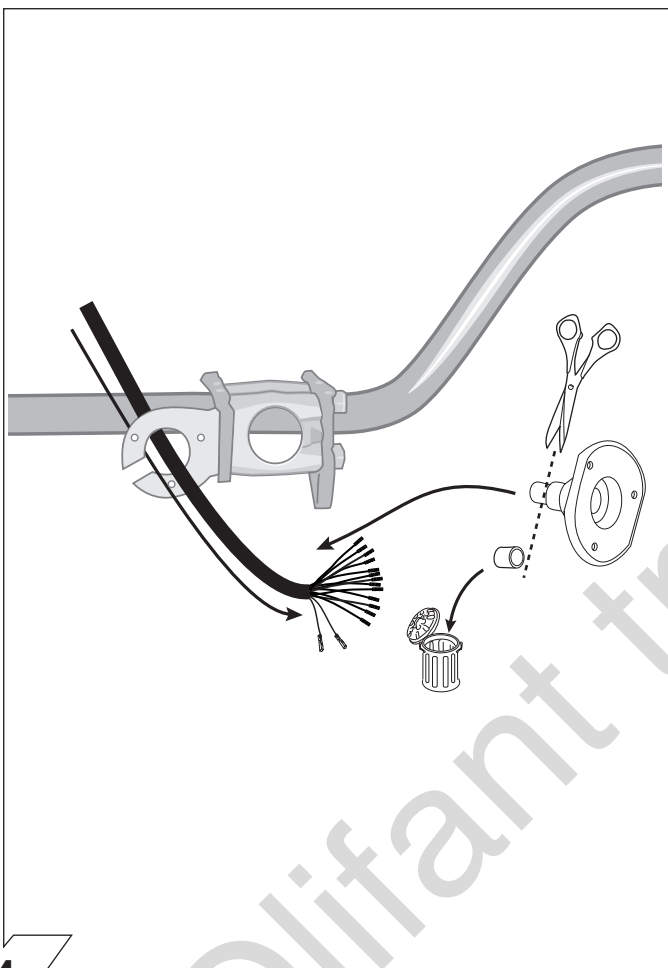

F

Aperçu des produits

Faisceau pour attelage / 13 broches / 12 Volt / ISO 11446

I

Cerrellata dei prodotti

Cablaggio elettrico per ganci di traino / 13 poli / 12 Volt / ISO 11446

E

Descripción del producto

Kits eléctricos para enganches de remolques / 13 pins / 12 Volt / ISO 11446

NL

Productoverzicht

Elektro-inbouwset voor aanhangerkoppeling / 13-polig / 12 Volt / ISO 11446

L

3

4

ISO 11446	Belegung der Steckdose / Maximale Ausgangsleistung Socket configuration / Maximum power output Correspondance des contacts de la prise / Puissance de sortie maximale Abbinamento della presa / Uscita di alimentazione massima Indeling van de stekkerdoos / maximaal uitgangsvermogen			
	1/L	BK/WT	21W	
	2	WT	42W	
	2a	BK		
	1-8	BR		
	4/R	BK/GN	21W	
	5/58-R	GY/RD	52W	
	6/54	BK/RD	63W	
	7/58-L	GY/BK	52W	
	8	BL/RD	42W	
	9	RD	240W	
	10	YL	180W	
	11	YL/BR		
	12			
	13	RD/BR		