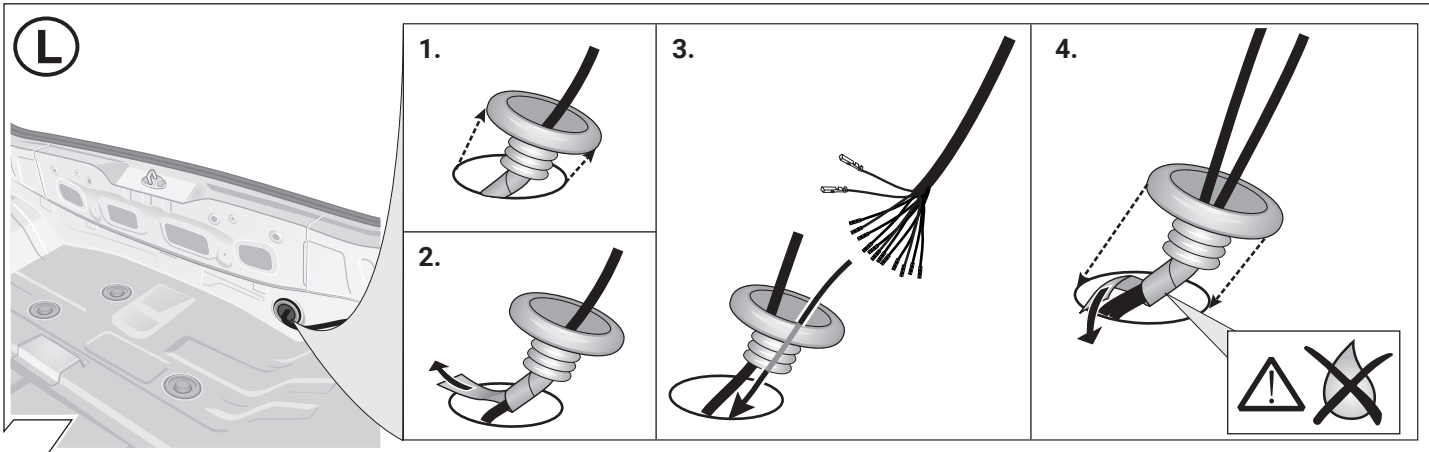

Kits eléctricos para enganches de remolques / 13 pins / 12 Volt / ISO 11446

NL

Productoverzicht

Elektro-inbouwset voor aanhangerkoppeling / 13-polig / 12 Volt / ISO 11446

L

3

4

ISO 11446	Belegung der Steckdose / Maximale Ausgangsleistung Socket configuration / Maximum power output Correspondance des contacts de la prise / Puissance de sortie maximale Abbinamento della presa / Uscita di alimentazione massima Indeling van de stekkerdoos / maximaal uitgangsvermogen			
	1/L	BK/WT	21W	
	2	WT	42W	
	2a	BK		
	1-8	BR		
	4/R	BK/GN	21W	
	5/58-R	GY/RD	52W	
	6/54	BK/RD	63W	
	7/58-L	GY/BK	52W	
	8	BL/RD	42W	
	9	RD	240W	
	10	YL	180W	
	11	YL/BR		
	12			
	13	RD/BR		