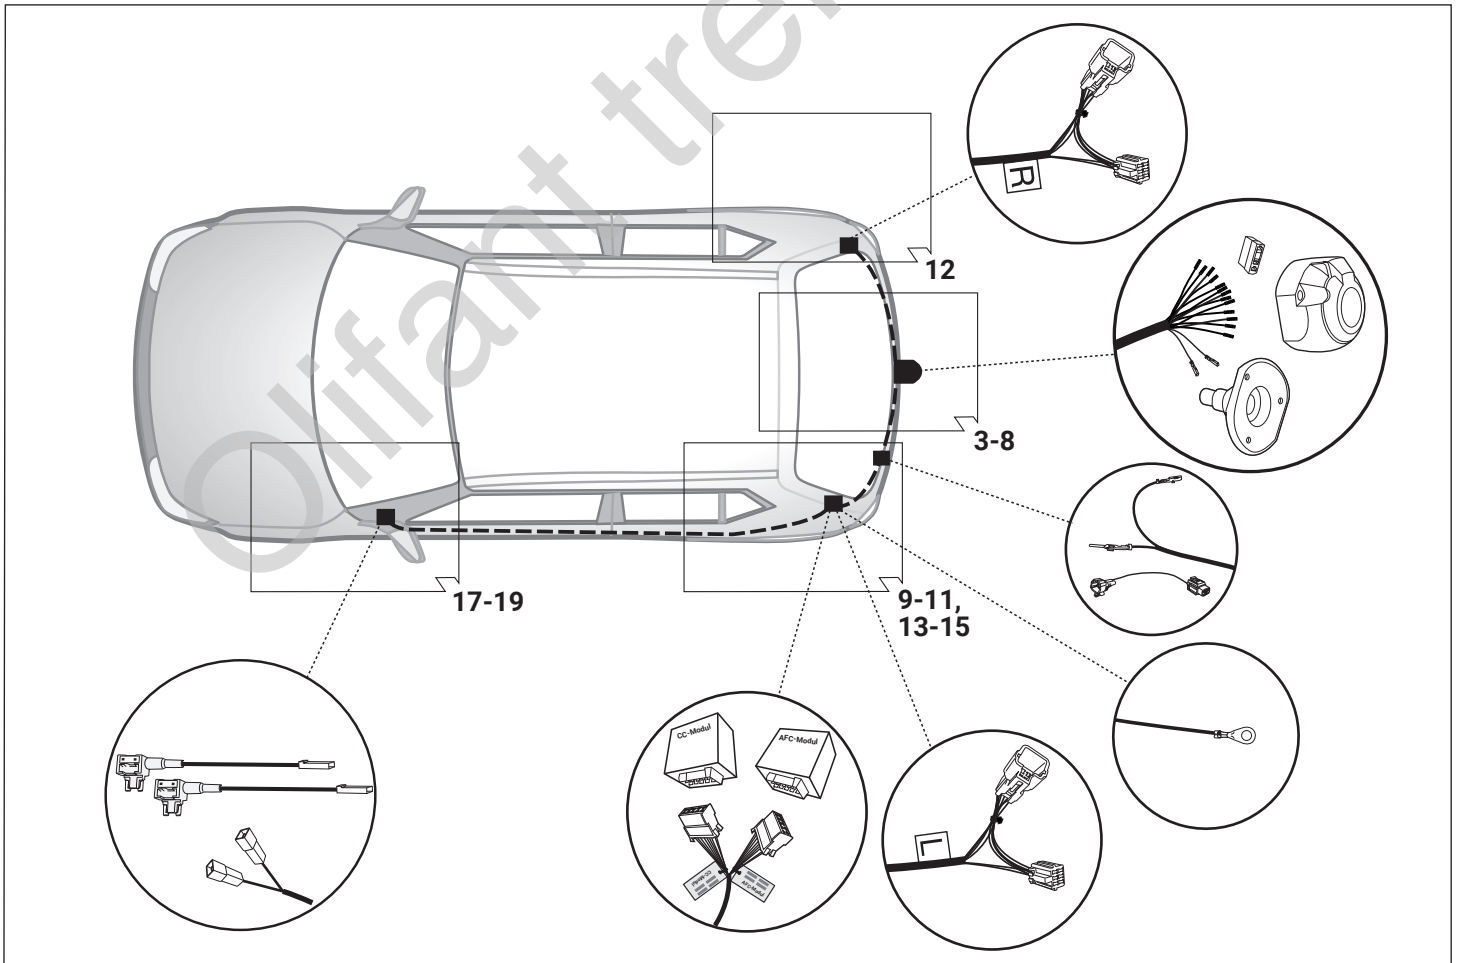

F

Aperçu des produits

Faisceau pour attelage / 13 broches / 12 Volt / ISO 11446

I

Cerrellata dei prodotti

Cablaggio elettrico per ganci di traino / 13 poli / 12 Volt / ISO 11446

E

Descripción del producto

Kits eléctricos para enganches de remolques / 13 pins / 12 Volt / ISO 11446

NL

Productoverzicht

Elektro-inbouwset voor aanhangerkoppeling / 13-polig / 12 Volt / ISO 11446

L

3

4

ISO 11446	Belegung der Steckdose / Maximale Ausgangsleistung Socket configuration / Maximum power output Correspondance des contacts de la prise / Puissance de sortie maximale Abbinamento della presa / Uscita di alimentazione massima Indeling van de stekkerdoos / maximaal uitgangsvermogen			
	1/L	BK/WT	21W	
	2	WT	42W	
	2a	BK		
	1-8	BR		
	4/R	BK/GN	21W	
	5/58-R	GY/RD	52W	
	6/54	BK/RD	63W	
	7/58-L	GY/BK	52W	
	8	BL/RD	42W	
	9	RD	240W	
	10	YL	180W	
	11	YL/BR		
	12			
	13	RD/BR		