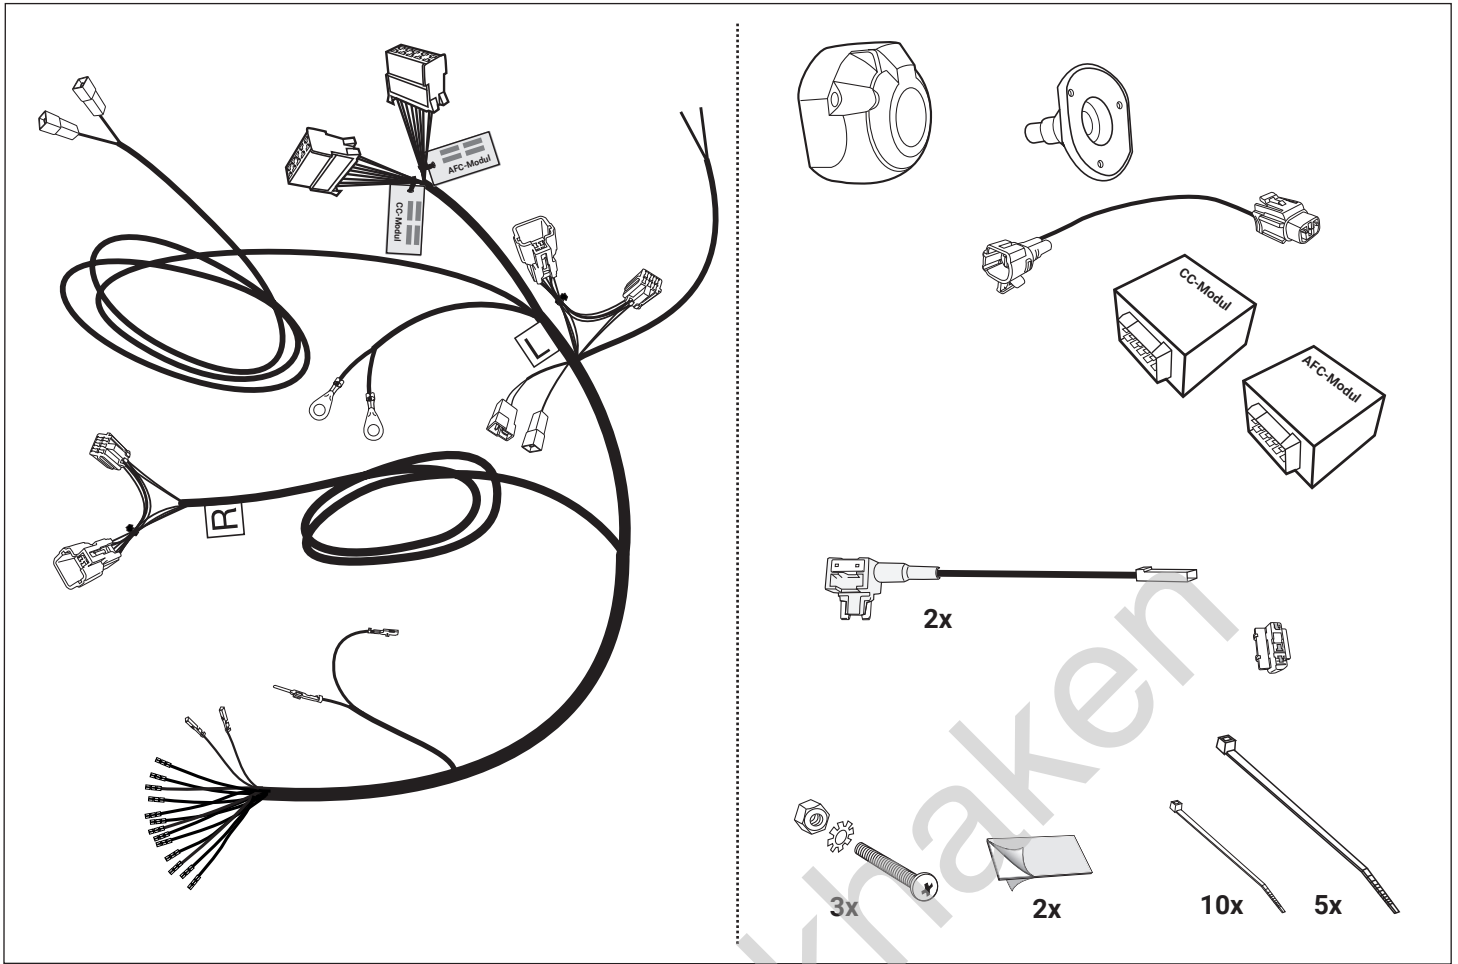

F

Aperçu des produits

Faisceau pour attelage / 13 broches / 12 Volt / ISO 11446

I

Cerrellata dei prodotti

Cablaggio elettrico per ganci di traino / 13 poli / 12 Volt / ISO 11446

E

Descripción del producto

Kits eléctricos para enganches de remolques / 13 pins / 12 Volt / ISO 11446

NL

Productoverzicht

Elektro-inbouwset voor aanhangerkoppeling / 13-polig / 12 Volt / ISO 11446

L

3

4

ISO 11446	Belegung der Steckdose / Maximale Ausgangsleistung Socket configuration / Maximum power output Correspondance des contacts de la prise / Puissance de sortie maximale Abbinamento della presa / Uscita di alimentazione massima Indeling van de stekkerdoos / maximaal uitgangsvermogen			
	1/L	BK/WT	21W	
	2	WT	42W	
	2a	BK		
	1-8	BR		
	4/R	BK/GN	21W	
	5/58-R	GY/RD	52W	
	6/54	BK/RD	63W	
	7/58-L	GY/BK	52W	
	8	BL/RD	42W	
	9	RD	240W	
	10	YL	180W	
	11	YL/BR		
	12			
	13	RD/BR		