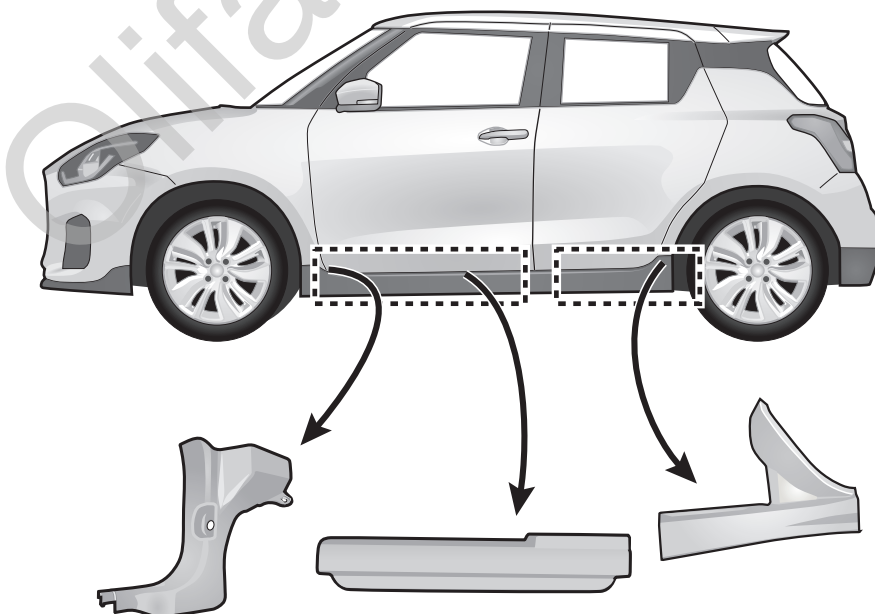

F

Aperçu des produits

Faisceau pour attelage / 13 broches / 12 Volt / ISO 11446

I

Cerrellata dei prodotti

Cablaggio elettrico per ganci di traino / 13 poli / 12 Volt / ISO 11446

E

Descripción del producto

Kits eléctricos para enganches de remolques / 13 pins / 12 Volt / ISO 11446

NL

Productoverzicht

Elektro-inbouwset voor aanhangerkoppeling / 13-polig / 12 Volt / ISO 11446

L

3

4

ISO 11446	Belegung der Steckdose / Maximale Ausgangsleistung Socket configuration / Maximum power output Correspondance des contacts de la prise / Puissance de sortie maximale Abbinamento della presa / Uscita di alimentazione massima Indeling van de stekkerdoos / maximaal uitgangsvermogen			
	1/L	BK/WT	21W	
	2	WT	42W	
	2a	BK		
	1-8	BR		
	4/R	BK/GN	21W	
	5/58-R	GY/RD	52W	
	6/54	BK/RD	63W	
	7/58-L	GY/BK	52W	
	8	BL/RD	42W	
	9	RD	240W	
	10	YL	180W	
	11	YL/BR		
	12			
	13	RD/BR		