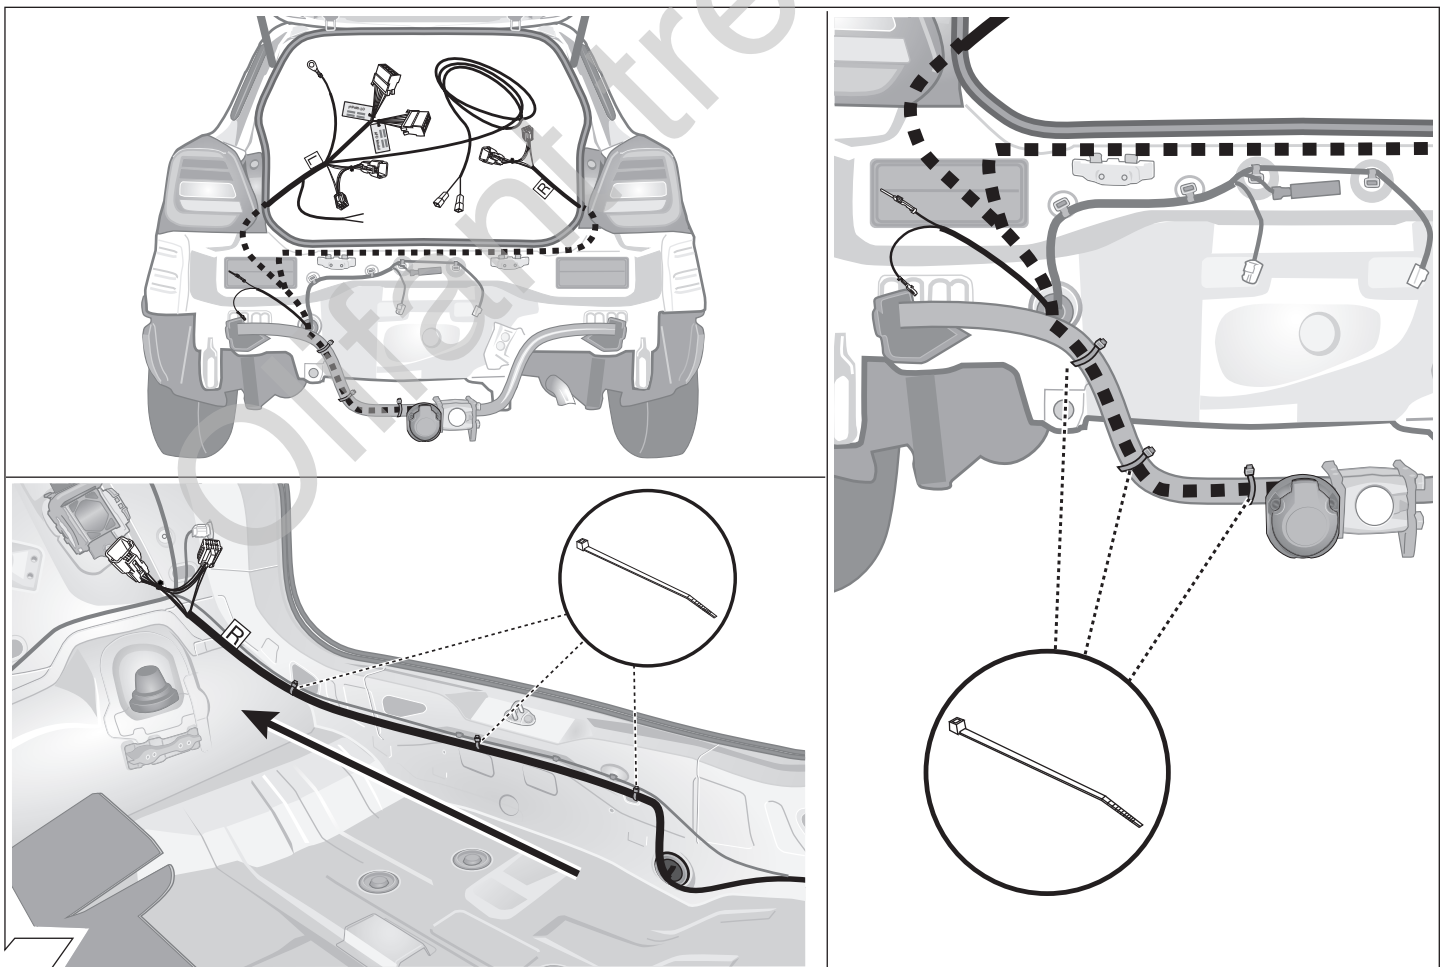

7

	GB	D	E	F	I	P	NL	DK	N	S	FIN	CZ	H	PL
BK	Black	Schwarz	Negro	Noir	Nero	Preto	Zwart	Sort	Svart	Svart	Musta	Černá	Fekete	Czarny
RD	Red	Rot	Rojo	Rouge	Rosso	Vermelho	Rood	Rød	Rød	Röd	Punainen	Červená	Piros	Czerwony
GN	Green	Grün	Verde	Vert	Verde	Verde	Groen	Grøn	Grønt	Grön	Vihreä	Zelená	Zöld	Zielony
OR	Orange	Orange	Naranja	Orange	Arancione	Laranja	Oranje	Orange	Orange	Orange	Oranssi	Oranzová	Narancs	Pomarańczowy
VT	Violet	Violett	Violeta	Violet	Viola	Violeta	Violet	Violet	Fiolett	Violett	Violetti	Fialová	Ibolya	Fioletowy
PK	Pink	Pink	Pink	Rose	Rosa	Cor-de-Rosa	Paars	Pink	Pink	Rosa	Pinkki	Růžová	Rózsaszín	Różowy
BL	Blue	Blau	Azul	Bleu	Blu	Azul	Blauw	Blá	Blátt	Blá	Sininen	Modrá	Kék	Niebieski
YL	Yellow	Gelb	Amarillo	Jaune	Giallo	Amarelo	Geel	Gul	Gult	Gul	Keltainen	Zlutá	Sárga	Żółty
WT	White	Weiss	Blanco	Blanc	Bianco	Branco	Wit	Hvid	Hvitt	Vit	Valkoinen	Bílá	Fehér	Biały
BR	Brown	Braun	Marrón	Brun	Marrone	Marrom	Bruin	Brun	Brunt	Brun	Ruskea	Hnědá	Barna	Brazowy
GY	Grey	Grau	Gris	Gris	Grigio	Cinzeno	Grijs	Grå	Grått	Grå	Harmaa	Sedá	Szürke	Szary

8