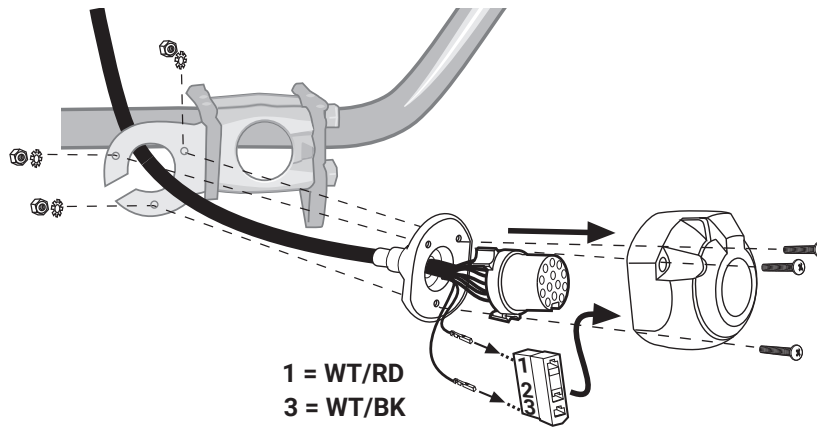

7

	GB	D	E	F	I	P	NL	DK	N	S	FIN	CZ	H	PL
BK	Black	Schwarz	Negro	Noir	Nero	Preto	Zwart	Sort	Svart	Svart	Musta	Černá	Fekete	Czarny
RD	Red	Rot	Rojo	Rouge	Rosso	Vermelho	Rood	Rød	Rød	Röd	Punainen	Červená	Piros	Czerwony
GN	Green	Grün	Verde	Vert	Verde	Verde	Groen	Grøn	Grønt	Grön	Vihreä	Zelená	Zöld	Zielony
OR	Orange	Orange	Naranja	Orange	Arancione	Laranja	Oranje	Orange	Orange	Orange	Oranssi	Oranzová	Narancs	Pomarańczowy
VT	Violet	Violett	Violeta	Violet	Viola	Violeta	Violet	Violet	Fiolett	Violett	Violetti	Fialová	Ibolya	Fioletowy
PK	Pink	Pink	Pink	Rose	Rosa	Cor-de-Rosa	Paars	Pink	Pink	Rosa	Pinkki	Růžová	Rózsaszín	Różowy
BL	Blue	Blau	Azul	Bleu	Blu	Azul	Blauw	Blá	Blátt	Blá	Sininen	Modrá	Kék	Niebieski
YL	Yellow	Gelb	Amarillo	Jaune	Giallo	Amarelo	Geel	Gul	Gult	Gul	Keltainen	Zlutá	Sárga	Żółty
WT	White	Weiss	Blanco	Blanc	Bianco	Branco	Wit	Hvid	Hvitt	Vit	Valkoinen	Bílá	Fehér	Biały
BR	Brown	Braun	Marrón	Brun	Marrone	Marrom	Bruin	Brun	Brunt	Brun	Ruskea	Hnědá	Barna	Brazowy
GY	Grey	Grau	Gris	Gris	Grigio	Cinzeno	Grijs	Grå	Grått	Grå	Harmaa	Sedá	Szürke	Szary

8

9