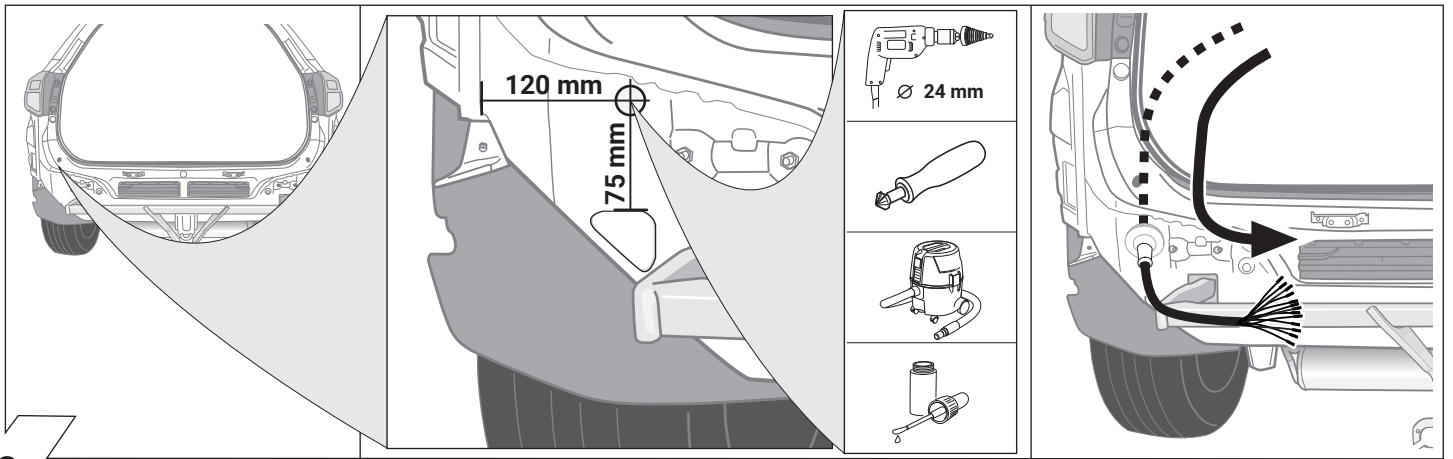

**Kits eléctricos para enganches de remolques / 13 pins / 12 Volt / ISO 11446**

**NL**

Productoverzicht

**Elektro-inbouwset voor aanhangerkoppeling / 13-polig / 12 Volt / ISO 11446**

a

b

3

4