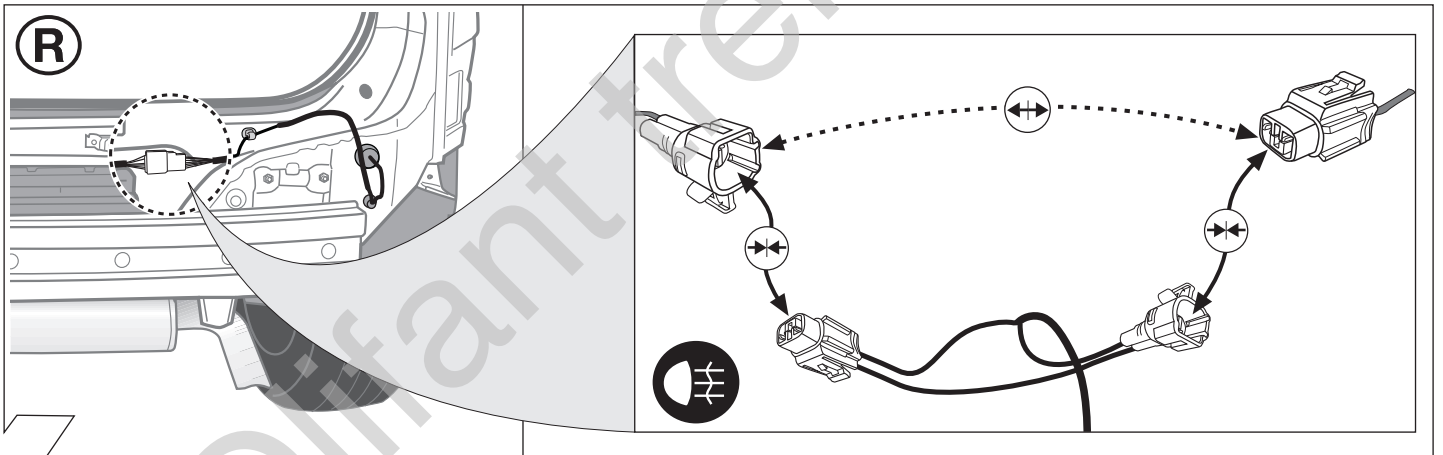

GB	D	E	F	I	P	NL	DK	N	S	FIN	CZ	H	PL
BK	Black	Schwarz	Negro	Noir	Nero	Preto	Zwart	Sort	Svart	Svart	Musta	Černá	Fekete	Czarny
RD	Red	Rot	Rojo	Rouge	Rosso	Vermelho	Rood	Rød	Rød	Röd	Punainen	Červená	Piros	Czerwony
GN	Green	Grün	Verde	Vert	Verde	Verde	Groen	Grøn	Grønt	Grön	Vihreä	Zelená	Zöld	Zielony
OR	Orange	Orange	Naranja	Orange	Arancione	Laranja	Oranje	Orange	Orange	Orange	Oranssi	Oranžová	Narancs	Pomarańczowy
VT	Violet	Violett	Violeta	Violet	Viola	Violeta	Violet	Violet	Fiolett	Violett	Violetti	Fialová	Ibolya	Fioletowy
PK	Pink	Pink	Pink	Rose	Rosa	Cor-de-Rosa	Paars	Pink	Pink	Rosa	Pinkki	Růžová	Rózsaszín	Różowy
BL	Blue	Blau	Azul	Bleu	Blu	Azul	Blauw	Blå	Blått	Blá	Sininen	Modrá	Kék	Niebieski
YL	Yellow	Gelb	Amarillo	Jaune	Giallo	Amarelo	Geel	Gul	Gult	Gul	Keltainen	Žlutá	Sárga	Żółty
WT	White	Weiss	Blanco	Blanc	Bianco	Branco	Wit	Hvid	Hvitt	Vit	Valkoinen	Bílá	Fehér	Biały
BR	Brown	Braun	Marrón	Brun	Marrone	Marrom	Bruin	Brun	Brunt	Brun	Ruskea	Hnědá	Barna	Brazowy
GY	Grey	Grau	Gris	Gris	Grigio	Cinzeno	Grijs	Grå	Grått	Grá	Harmaa	Šedá	Szürke	Szary

8

9

10

11