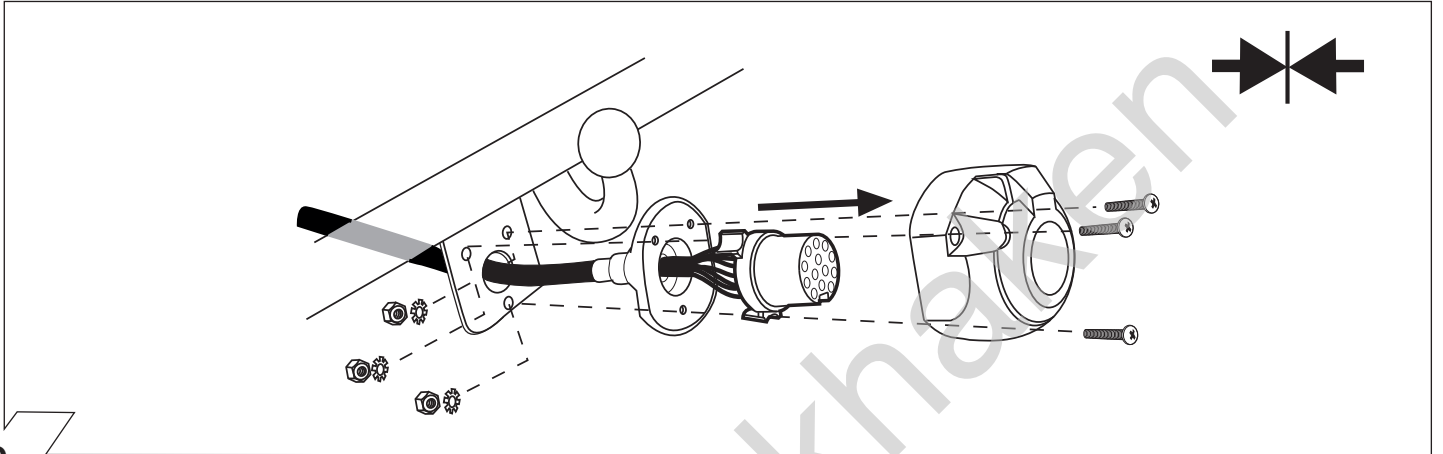

GB	D	E	F	I	P	NL	DK	N	S	FIN	CZ	H	PL
BK	Black	Schwarz	Negro	Noir	Nero	Preto	Zwart	Sort	Svart	Svart	Musta	Černá	Fekete	Czarny
RD	Red	Rot	Rojo	Rouge	Rosso	Vermelho	Rood	Rød	Rød	Röd	Punainen	Červená	Piros	Czerwony
GN	Green	Grün	Verde	Vert	Verde	Verde	Groen	Grøn	Grønt	Grön	Vihreä	Zelená	Zöld	Zielony
OR	Orange	Orange	Naranja	Orange	Arancione	Laranja	Oranje	Orange	Orange	Orange	Oranssi	Oranžová	Narancs	Pomarańczowy
VT	Violet	Violett	Violeta	Violet	Viola	Violeta	Violet	Violet	Fiolett	Violett	Violetti	Fialová	Ibolya	Fioletowy
PK	Pink	Pink	Pink	Rose	Rosa	Cor-de-Rosa	Paars	Pink	Pink	Rosa	Pinkki	Růžová	Rózsaszín	Różowy
BL	Blue	Blau	Azul	Bleu	Blu	Azul	Blauw	Blå	Blått	Blá	Sininen	Modrá	Kék	Niebieski
YL	Yellow	Gelb	Amarillo	Jaune	Giallo	Amarelo	Geel	Gul	Gult	Gul	Keltainen	Žlutá	Sárga	Żółty
WT	White	Weiss	Blanco	Blanc	Bianco	Branco	Wit	Hvid	Hvitt	Vit	Valkoinen	Bílá	Fehér	Biały
BR	Brown	Braun	Marrón	Brun	Marrone	Marrom	Bruin	Brun	Brunt	Brun	Ruskea	Hnědá	Barna	Brazowy
GY	Grey	Grau	Gris	Gris	Grigio	Cinzeno	Grijs	Grå	Grått	Grá	Harmaa	Šedá	Szürke	Szary

8

9