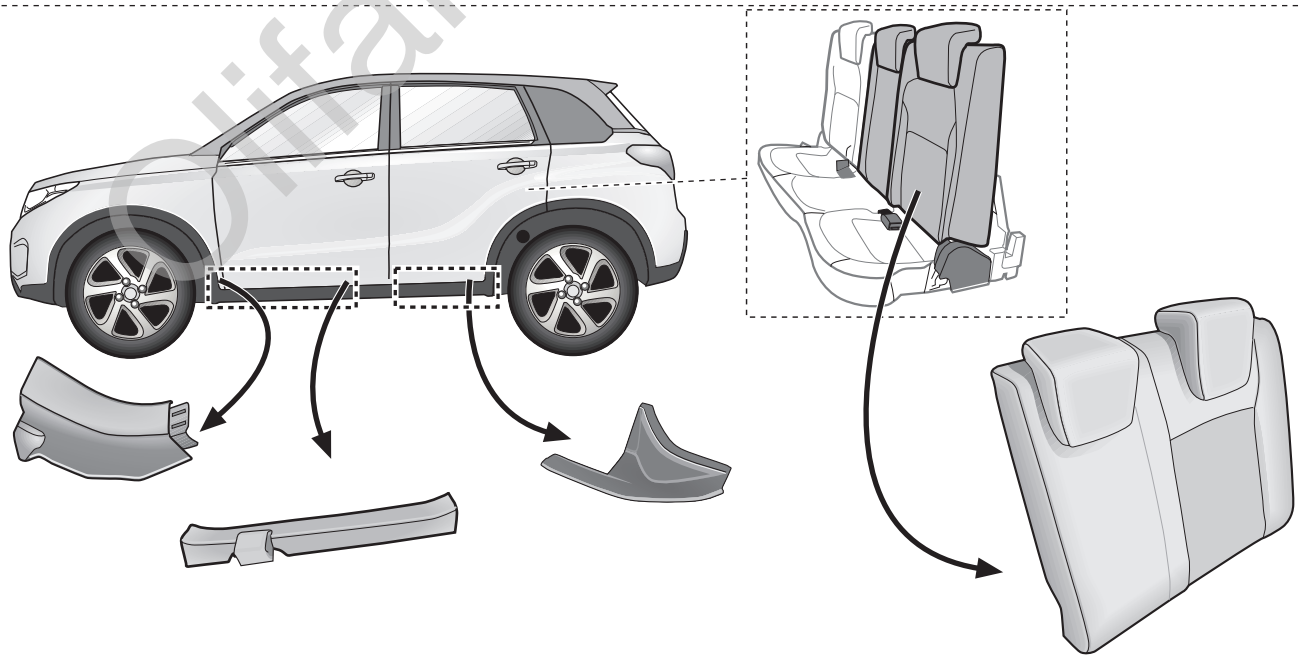

**Kits eléctricos para enganches de remolques / 13 pins / 12 Volt / ISO 11446**

**NL**

Productoverzicht

**Elektro-inbouwset voor aanhangerkoppeling / 13-polig / 12 Volt / ISO 11446**

a

b

3

4