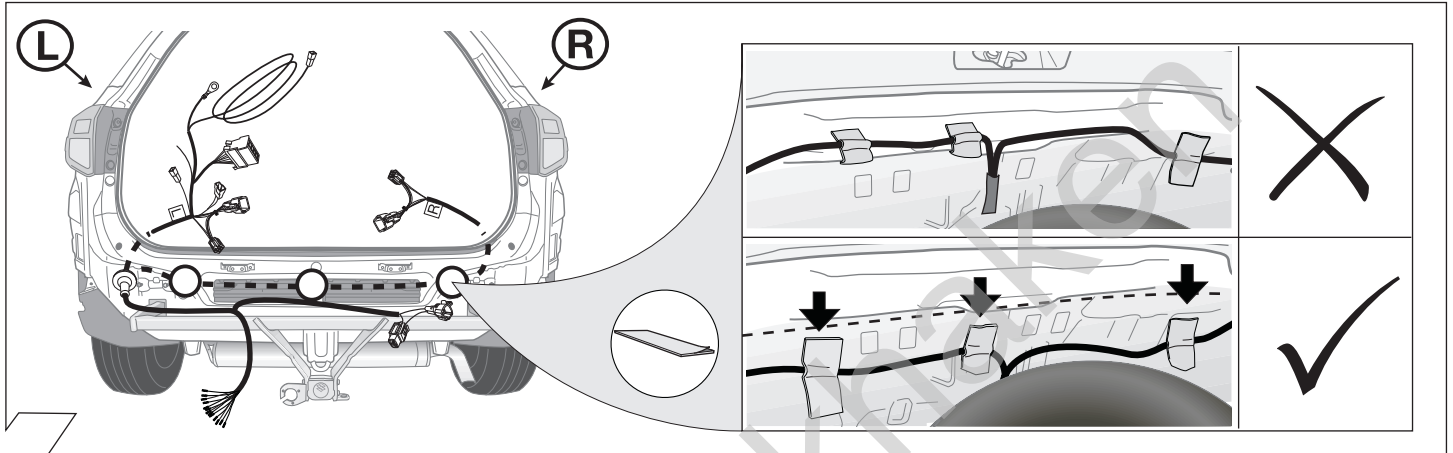

**F**

Aperçu des produits

**Faisceau pour attelage / 13 broches / 12 Volt / ISO 11446**

**I**

Cerrellata dei prodotti

**Cablaggio elettrico per ganci di traino / 13 poli / 12 Volt / ISO 11446**

**E**

Descripción del producto

**Kits eléctricos para enganches de remolques / 13 pins / 12 Volt / ISO 11446**

**NL**

Productoverzicht

**Elektro-inbouwset voor aanhangerkoppeling / 13-polig / 12 Volt / ISO 11446**

a

b

3

4