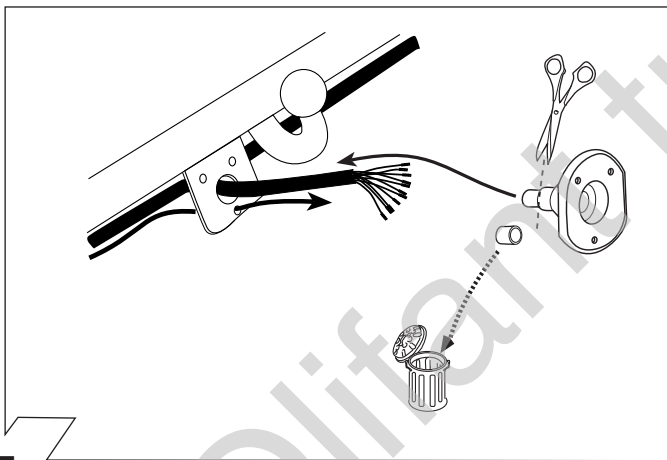

**F**

Aperçu des produits

**Faisceau pour attelage / 13 broches / 12 Volt / ISO 11446**

**I**

Cerrellata dei prodotti

**Cablaggio elettrico per ganci di traino / 13 poli / 12 Volt / ISO 11446**

**E**

Descripción del producto

**Kits eléctricos para enganches de remolques / 13 pins / 12 Volt / ISO 11446**

**NL**

Productoverzicht

**Elektro-inbouwset voor aanhangerkoppeling / 13-polig / 12 Volt / ISO 11446**

a

b

3

4