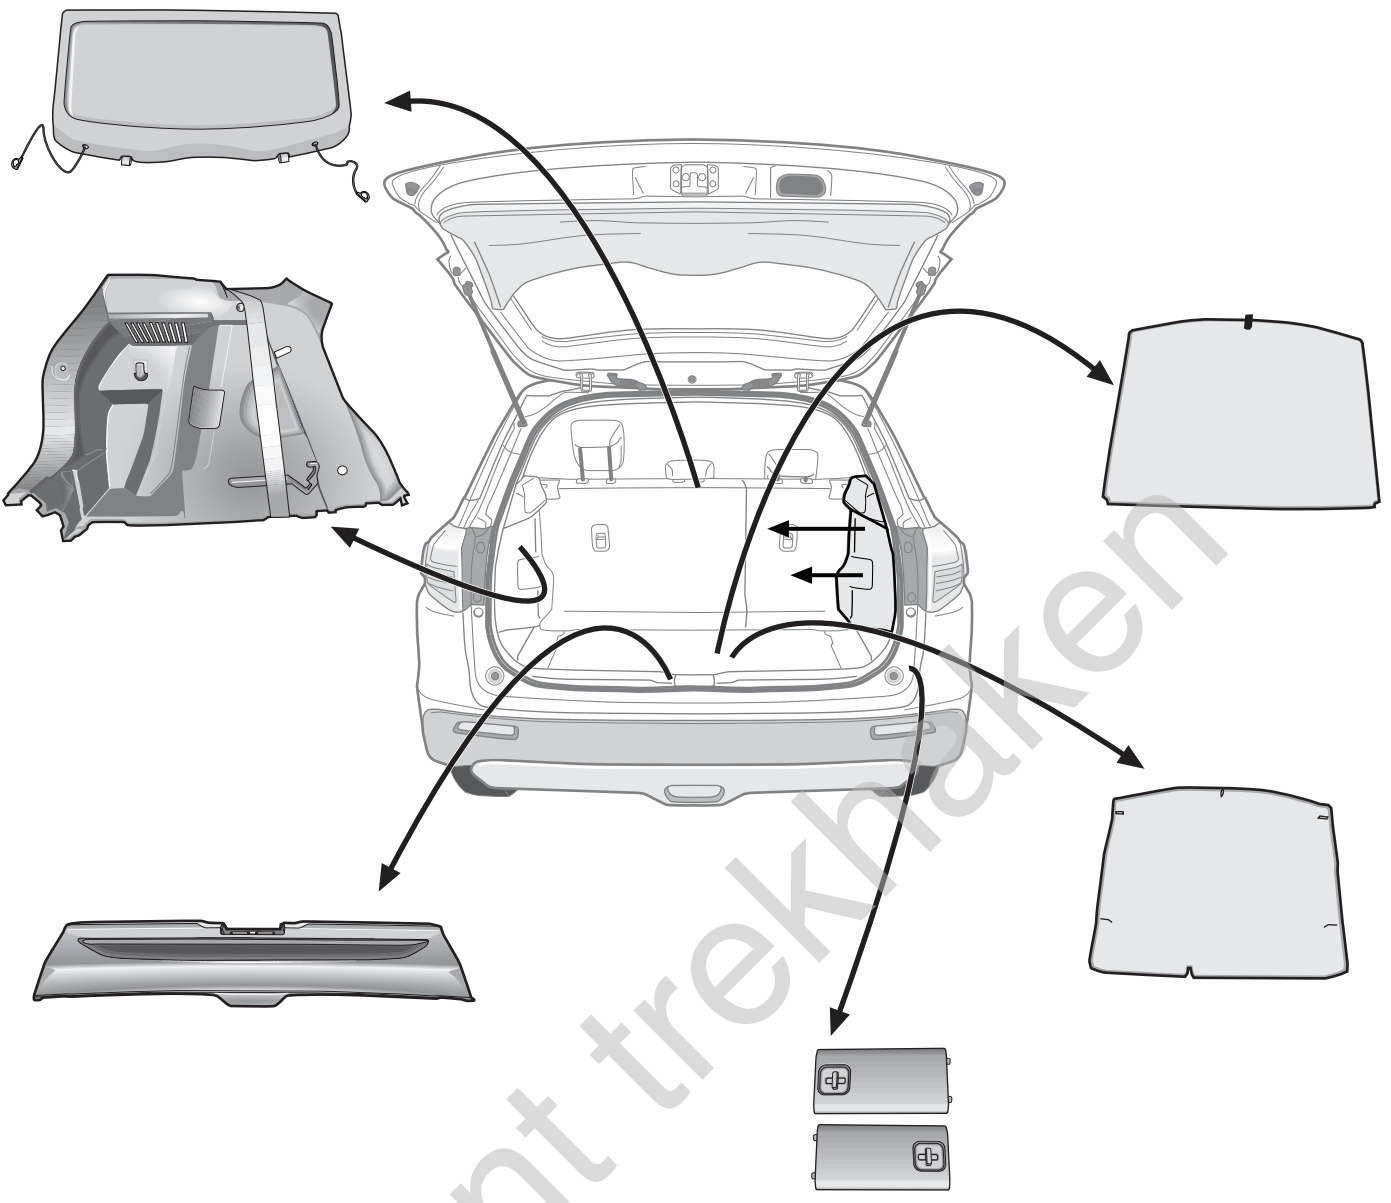

**F**

Aperçu des produits

**Faisceau pour attelage / 13 broches / 12 Volt / ISO 11446**

**I**

Cerrellata dei prodotti

**Cablaggio elettrico per ganci di traino / 13 poli / 12 Volt / ISO 11446**

**E**

Descripción del producto

**Kits eléctricos para enganches de remolques / 13 pins / 12 Volt / ISO 11446**

**NL**

Productoverzicht

**Elektro-inbouwset voor aanhangerkoppeling / 13-polig / 12 Volt / ISO 11446**

a

b

3

4