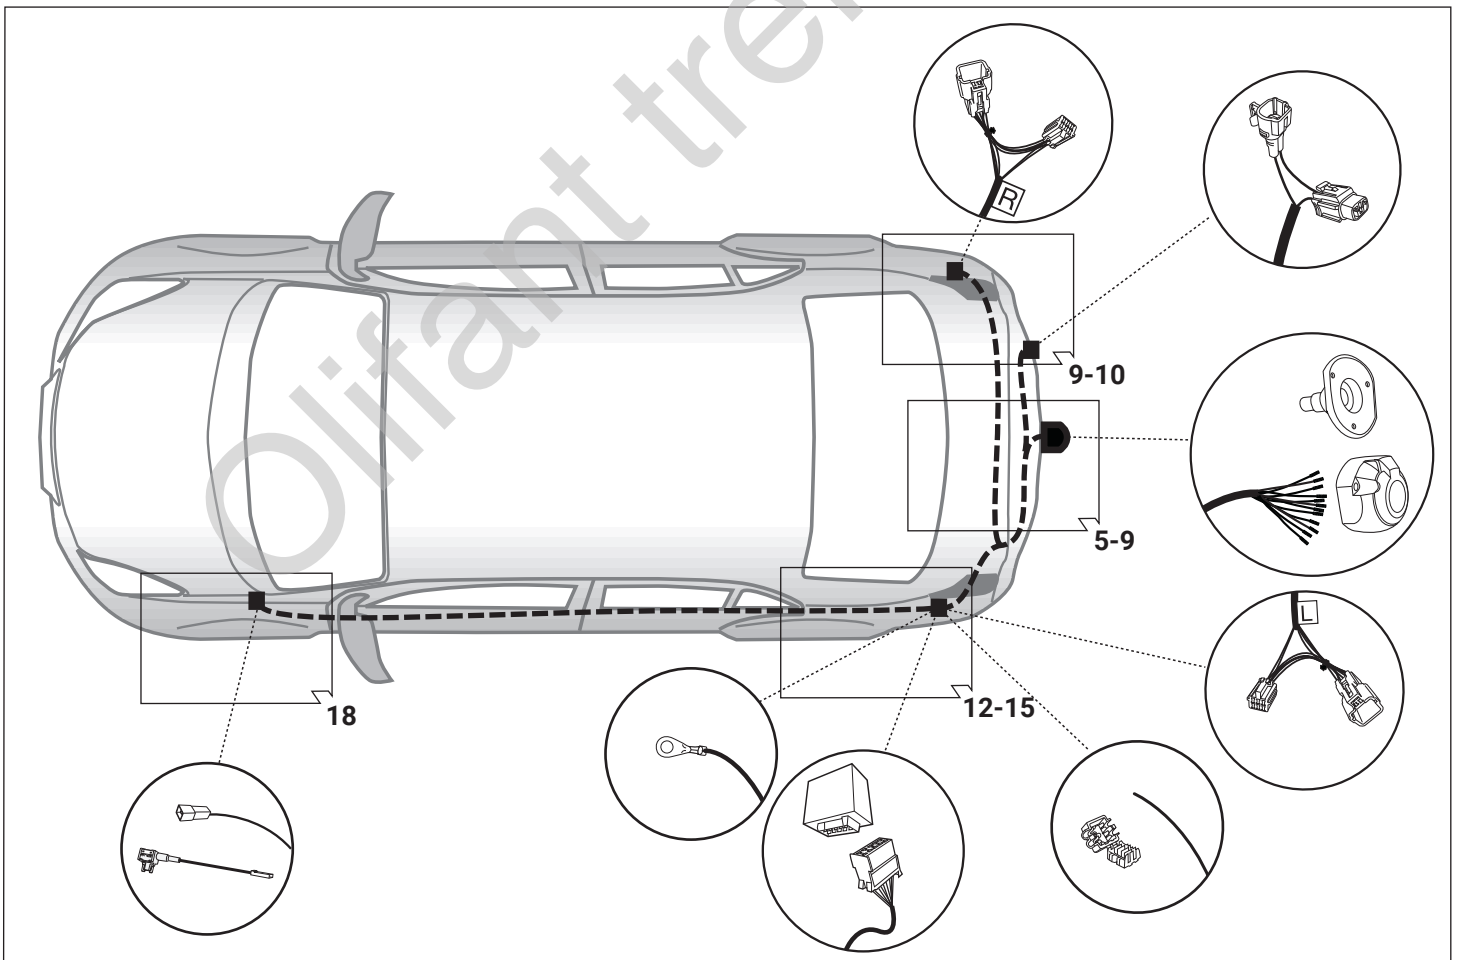

**Vitara**

**03/15 → 05/18**

**D**

Produktübersicht

**Elektro-Einbausatz für Anhängerkupplung / 13-polig / 12 Volt / ISO 11446**

**GB**

Product overview

**Electric wiring kit for towbars / 13-pin / 12 Volt / ISO 11446**

**F**

Aperçu des produits

**Faisceau pour attelage / 13 broches / 12 Volt / ISO 11446**

**I**

Cerrellata dei prodotti

**Cablaggio elettrico per ganci di traino / 13 poli / 12 Volt / ISO 11446**

**E**

Descripción del producto

**Kits eléctricos para enganches de remolques / 13 pins / 12 Volt / ISO 11446**

**NL**

Productoverzicht

**Elektro-inbouwset voor aanhangerkoppeling / 13-polig / 12 Volt / ISO 11446**

a

b

3

4