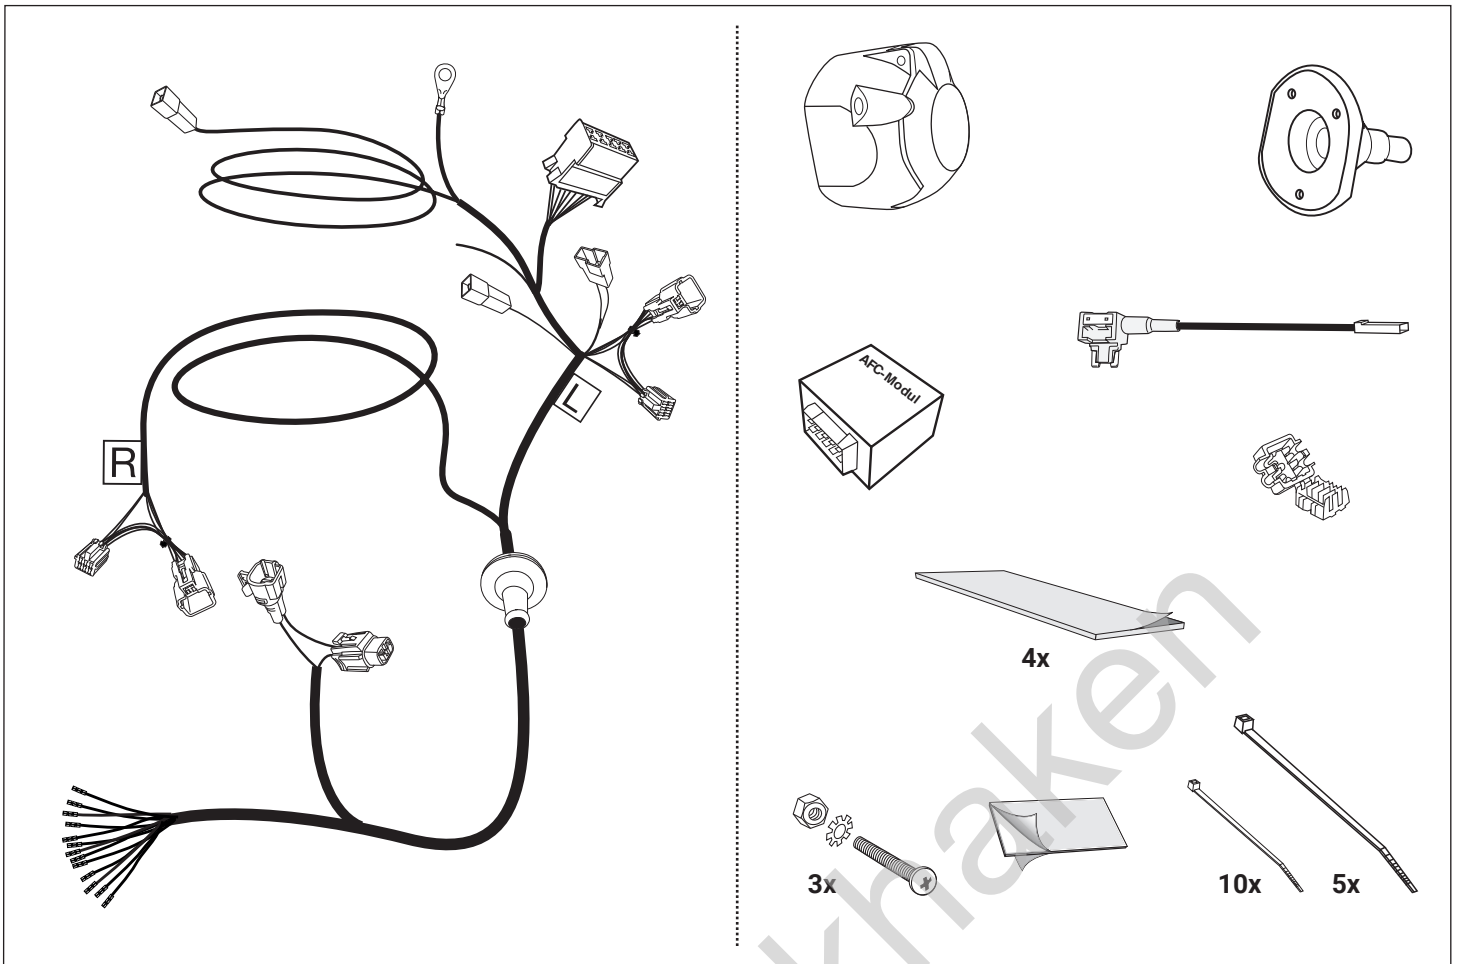

**Vitara**

**03/15 → 05/18**

**D**

Produktübersicht

**Elektro-Einbausatz für Anhängerkupplung / 13-polig / 12 Volt / ISO 11446**

**GB**

Product overview

**Electric wiring kit for towbars / 13-pin / 12 Volt / ISO 11446**

**F**

Aperçu des produits

**Faisceau pour attelage / 13 broches / 12 Volt / ISO 11446**

**I**

Cerrellata dei prodotti

**Cablaggio elettrico per ganci di traino / 13 poli / 12 Volt / ISO 11446**

**E**

Descripción del producto

**Kits eléctricos para enganches de remolques / 13 pins / 12 Volt / ISO 11446**

**NL**

Productoverzicht

**Elektro-inbouwset voor aanhangerkoppeling / 13-polig / 12 Volt / ISO 11446**

a

b

3

4