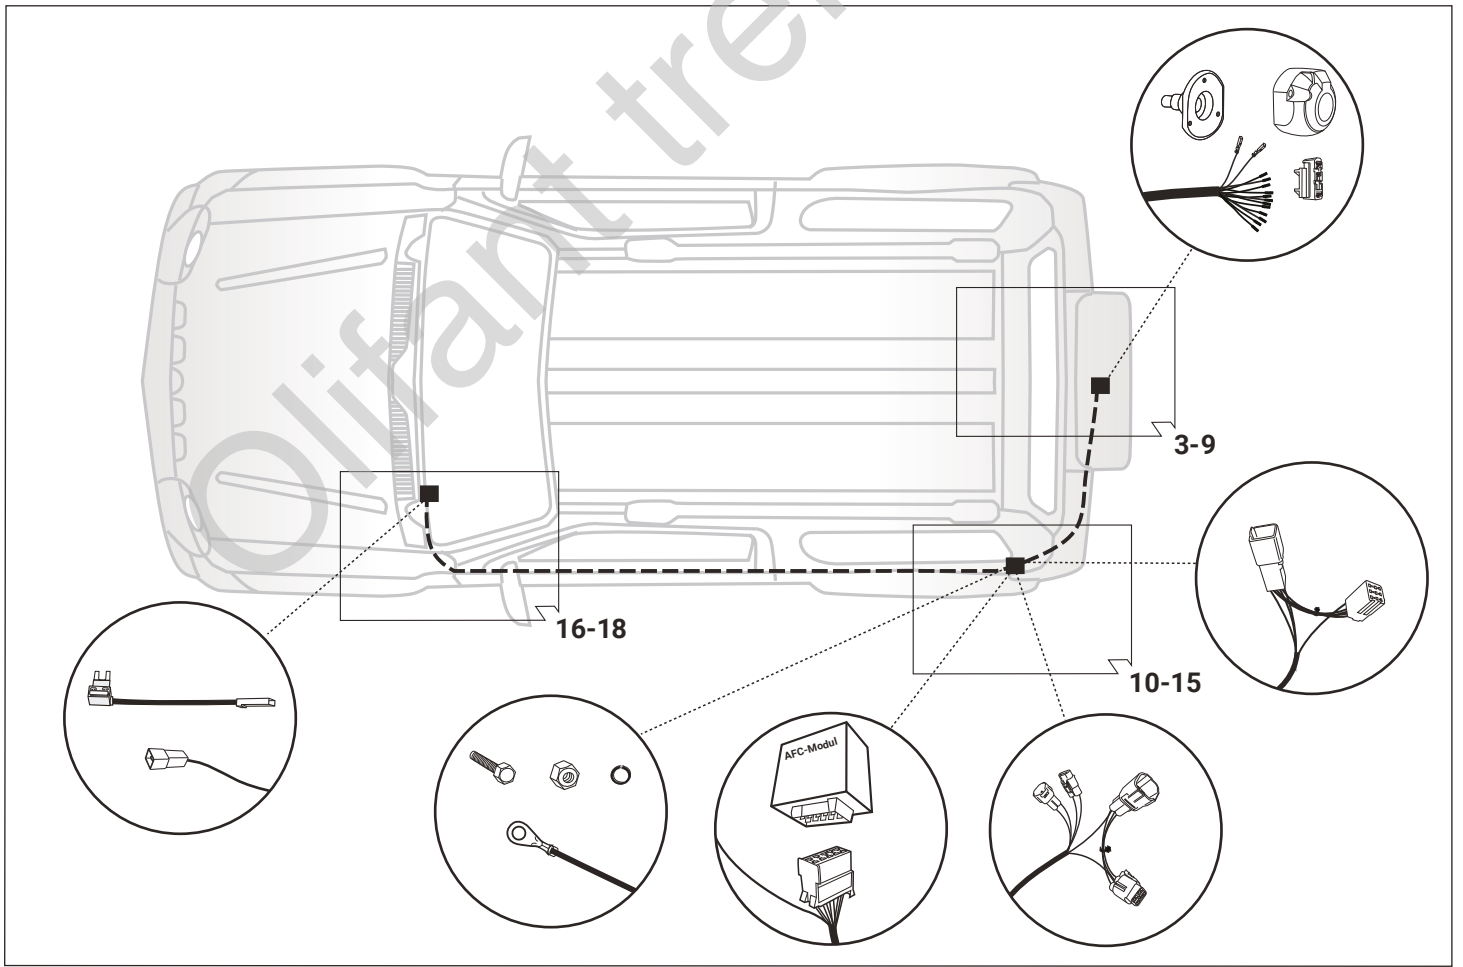

Electric wiring kit for towbars / 13-pin / 12 Volt / ISO 11446

**F**

Aperçu des produits

Faisceau pour attelage / 13 broches / 12 Volt / ISO 11446

**I**

Cerrellata dei prodotti

Cablaggio elettrico per ganci di traino / 13 poli / 12 Volt / ISO 11446

**E**

Descripción del producto

Kits eléctricos para enganches de remolques / 13 pins / 12 Volt / ISO 11446

**NL**

Productoverzicht

Elektro-inbouwset voor aanhangerkoppeling / 13-polig / 12 Volt / ISO 11446