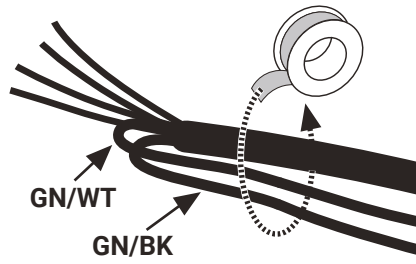

Not required!

19

OPTIONAL PDC cut-off

20

OPTIONAL

21

22