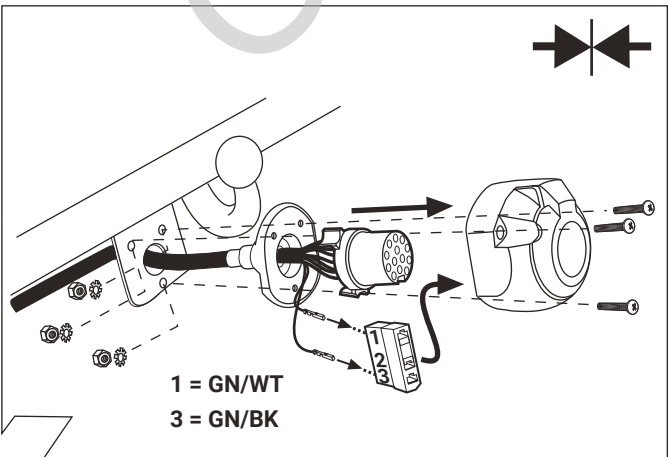

4

5

6

7

ISO 11446	Belegung der Steckdose / Maximale Ausgangsleistung Socket configuration / Maximum power output Correspondance des contacts de la prise / Puissance de sortie maximale Abbinamento della presa / Uscita di alimentazione massima Indeling van de stekkerdoos / maximaal uitgangsvermogen		
	1/L	BK/WT	21W
	2	WT	42W
	2a	BK	~~XXXX~~
	3/31	BR	~~XXXX~~
	4/R	BK/GN	21W
	5/58-R	GY/RD	52W
	6/54	BK/RD	63W
	7/58-L	GY/BK	52W
	8	BL/RD	42W
	9	RD	240W
	10	YL	180W
	11	YL/BR	~~XXXX~~
	12	~~XXXX~~	~~XXXX~~
	13	RD/BR	~~XXXX~~

8

9

10