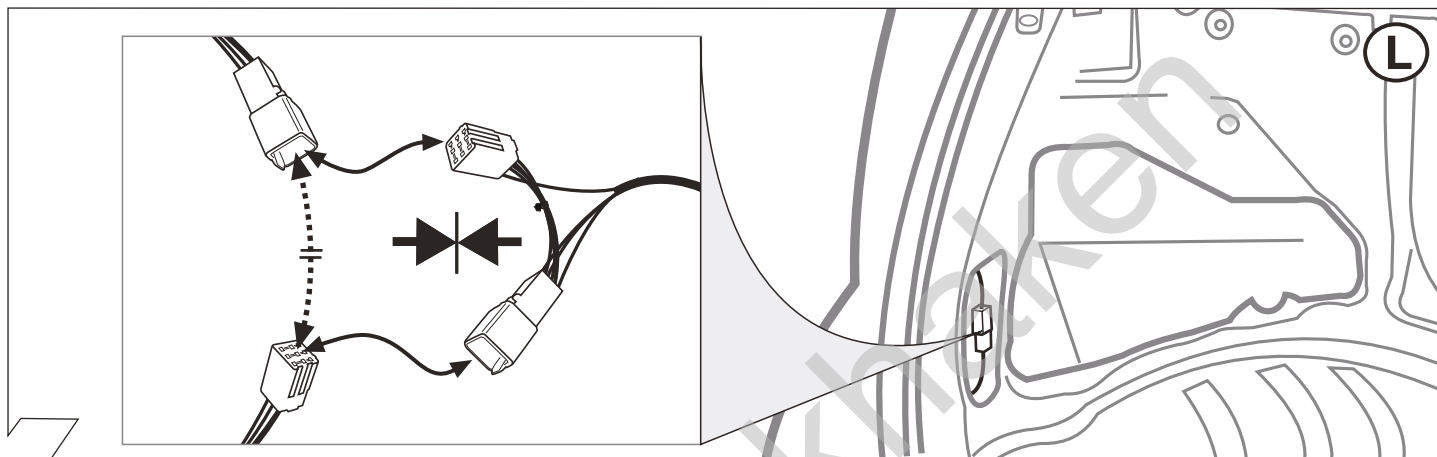

GB	D	E	F	I	P	NL	DK	N	S	FIN	CZ	H	PL
BK	Black	Schwarz	Negro	Noir	Nero	Preto	Zwart	Sort	Svart	Svart	Musta	Černá	Fekete	Czarny
RD	Red	Rot	Rojo	Rouge	Rosso	Vermelho	Rood	Rød	Rød	Röd	Punainen	Červená	Piros	Czerwony
GN	Green	Grün	Verde	Vert	Verde	Verde	Groen	Grøn	Grønt	Grön	Vihreä	Zelená	Zöld	Zielony
OR	Orange	Orange	Naranja	Orange	Arancione	Laranja	Oranje	Orange	Orange	Orange	Oranssi	Oranzová	Narancs	Pomarańczowy
VT	Violet	Violett	Violeta	Violet	Viola	Violeta	Violet	Violet	Fiolett	Violett	Violetti	Fialová	Ibolya	Fioletowy
PK	Pink	Pink	Pink	Rose	Rosa	Cor-de-Rosa	Paars	Pink	Pink	Rosa	Pinkki	Růžová	Rózsaszín	Różowy
BL	Blue	Blau	Azul	Bleu	Blu	Azul	Blauw	Blå	Blått	Blå	Sininen	Modrá	Kék	Niebieski
YL	Yellow	Gelb	Amarillo	Jaune	Giallo	Amarelo	Geel	Gul	Gult	Gul	Keltainen	Zlutá	Sárga	Żółty
WT	White	Weiss	Blanco	Blanc	Bianco	Branco	Wit	Hvid	Hvitt	Vit	Valkoinen	Bílá	Fehér	Biały
BR	Brown	Braun	Marrón	Brun	Marrone	Marrom	Bruin	Brun	Brunt	Brun	Ruskea	Hnědá	Barna	Brazowy
GY	Grey	Grau	Gris	Gris	Grigio	Cinzeno	Grijs	Grå	Grått	Grå	Harmaa	Sedá	Szürke	Szary

90500580

11