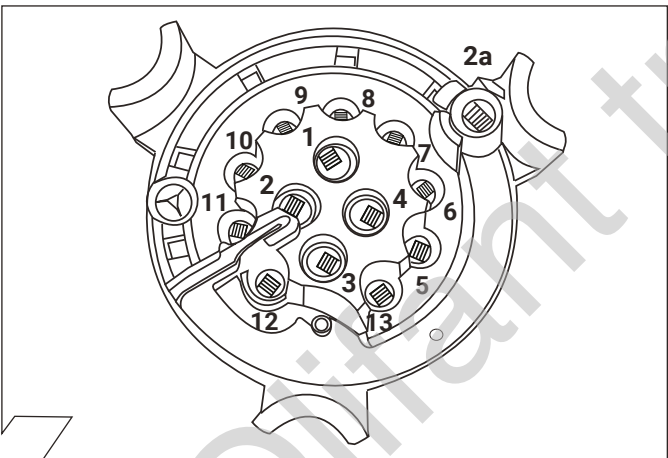

6

7

ISO 11446	Belegung der Steckdose / Maximale Ausgangsleistung Socket configuration / Maximum power output Correspondance des contacts de la prise / Puissance de sortie maximale Abbinamento della presa / Uscita di alimentazione massima Indeling van de stekkerdoos / maximaal uitgangsvermogen		
	1/L	BK/WT	21W
	2	WT	42W
	2a	BK	~~XXXX~~
	3/31	BR	~~XXXX~~
	4/R	BK/GN	21W
	5/58-R	GY/RD	52W
	6/54	BK/RD	63W
	7/58-L	GY/BK	52W
	8	BL/RD	42W
	9	RD	240W
	10	YL	180W
	11	YL/BR	~~XXXX~~
	12	~~XXXX~~	~~XXXX~~
	13	RD/BR	~~XXXX~~

8