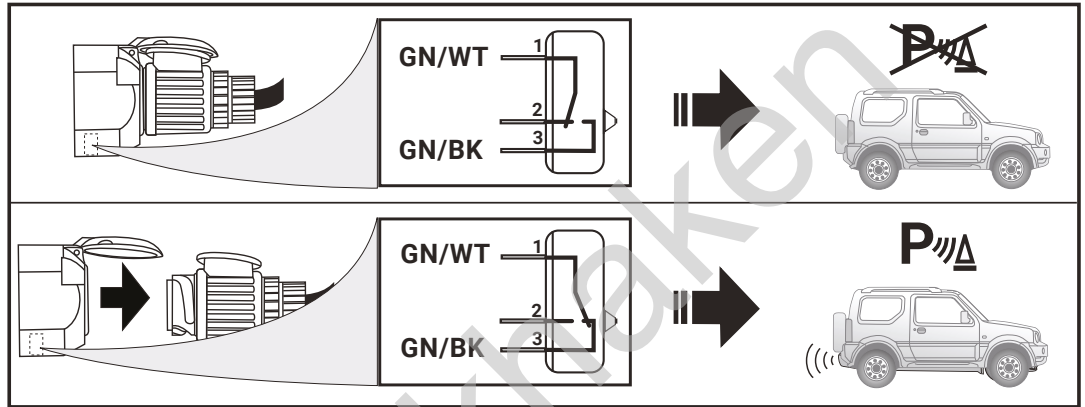

OPTIONAL PDC cut-off