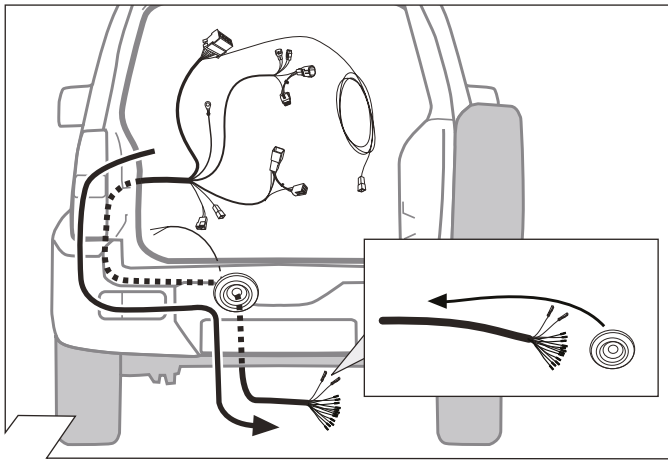

Electric wiring kit for towbars / 13-pin / 12 Volt / ISO 11446

**F**

Aperçu des produits

Faisceau pour attelage / 13 broches / 12 Volt / ISO 11446

**I**

Cerrellata dei prodotti

Cablaggio elettrico per ganci di traino / 13 poli / 12 Volt / ISO 11446

**E**

Descripción del producto

Kits eléctricos para enganches de remolques / 13 pins / 12 Volt / ISO 11446

**NL**

Productoverzicht

Elektro-inbouwset voor aanhangerkoppeling / 13-polig / 12 Volt / ISO 11446