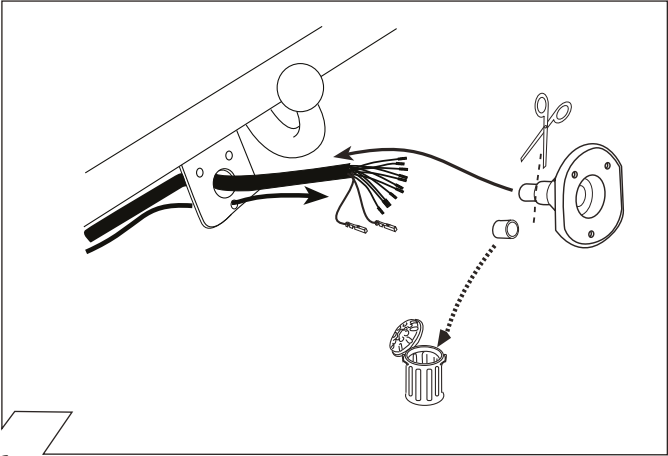

4

5

6

7

ISO 11446	Belegung der Steckdose / Maximale Ausgangsleistung Socket configuration / Maximum power output Correspondance des contacts de la prise / Puissance de sortie maximale Abbinamento della presa / Uscita di alimentazione massima Indeling van de stekkerdoos / maximaal uitgangsvermogen		
	1/L	BK/WT	21W
	2	WT	42W
	2a	BK	~~XXXX~~
	3/31	BR	~~XXXX~~
	4/R	BK/GN	21W
	5/58-R	GY/RD	52W
	6/54	BK/RD	63W
	7/58-L	GY/BK	52W
	8	BL/RD	42W
	9	RD	240W
	10	YL	180W
	11	YL/BR	~~XXXX~~
	12	~~XXXX~~	~~XXXX~~
	13	RD/BR	~~XXXX~~

8

9

10