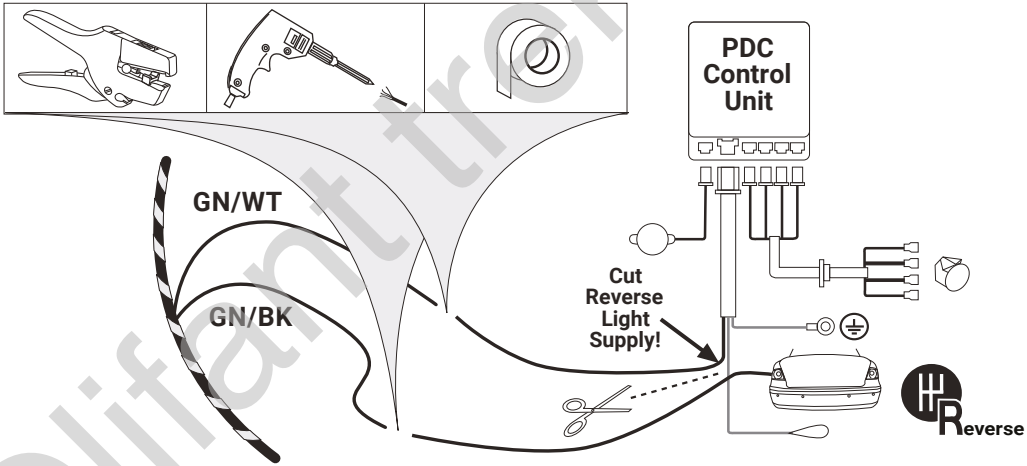

OPTIONAL PDC cut-off