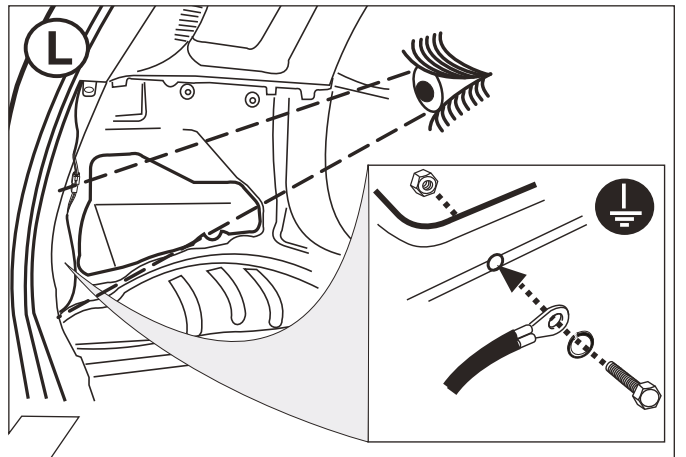

4

5

6

7

ISO 11446	Belegung der Steckdose / Maximale Ausgangsleistung Socket configuration / Maximum power output Correspondance des contacts de la prise / Puissance de sortie maximale Abbinamento della presa / Uscita di alimentazione massima Indeling van de stekkerdoos / maximaal uitgangsvermogen		
	1/L	BK/WT	21W
	2	WT	42W
	2a	BK	~~XXXX~~
	3/31	BR	~~XXXX~~
	4/R	BK/GN	21W
	5/58-R	GY/RD	52W
	6/54	BK/RD	63W
	7/58-L	GY/BK	52W
	8	BL/RD	42W
	9	RD	240W
	10	YL	180W
	11	YL/BR	~~XXXX~~
	12	~~XXXX~~	~~XXXX~~
	13	RD/BR	~~XXXX~~

8

9

10