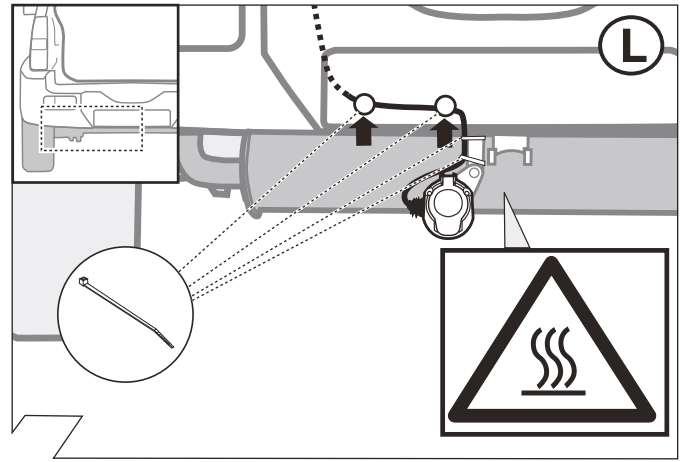

4

5

6

7

ISO 11446	Belegung der Steckdose / Maximale Ausgangsleistung Socket configuration / Maximum power output Correspondance des contacts de la prise / Puissance de sortie maximale Abbinamento della presa / Uscita di alimentazione massima Indeling van de stekkerdoos / maximaal uitgangsvermogen		
	1/L	BK/WT	21W
	2	WT	42W
	2a	BK	~~XXXX~~
	3/31	BR	~~XXXX~~
	4/R	BK/GN	21W
	5/58-R	GY/RD	52W
	6/54	BK/RD	63W
	7/58-L	GY/BK	52W
	8	BL/RD	42W
	9	RD	240W
	10	YL	180W
	11	YL/BR	~~XXXX~~
	12	~~XXXX~~	~~XXXX~~
	13	RD/BR	~~XXXX~~

8

9

10