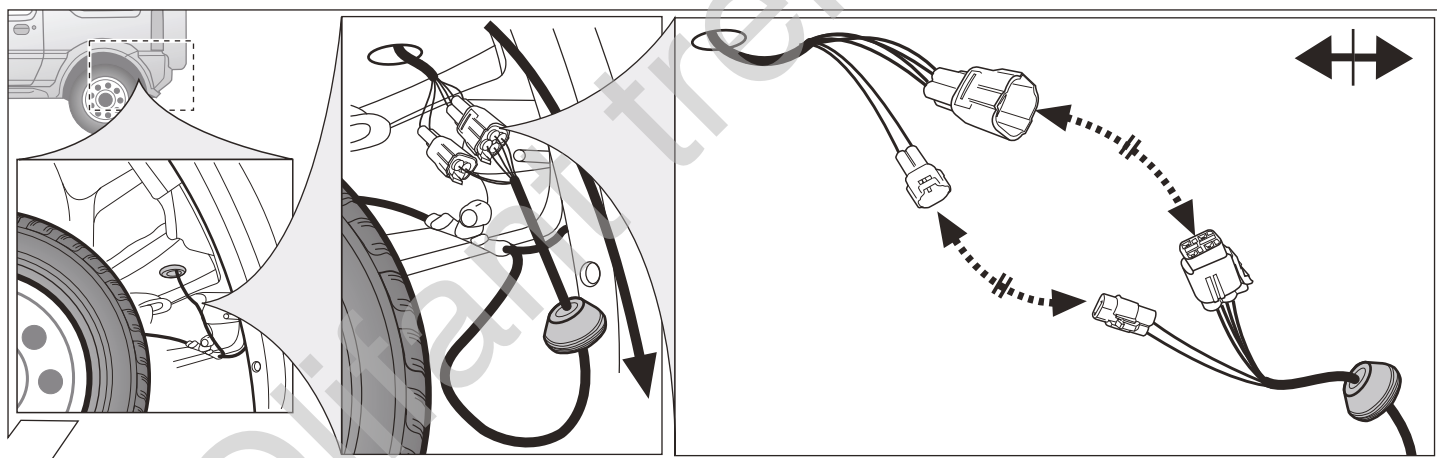

GB	D	E	F	I	P	NL	DK	N	S	FIN	CZ	H	PL
BK	Black	Schwarz	Negro	Noir	Nero	Preto	Zwart	Sort	Svart	Svart	Musta	Černá	Fekete	Czarny
RD	Red	Rot	Rojo	Rouge	Rosso	Vermelho	Rood	Rød	Rød	Röd	Punainen	Červená	Piros	Czerwony
GN	Green	Grün	Verde	Vert	Verde	Verde	Groen	Grøn	Grønt	Grön	Vihreä	Zelená	Zöld	Zielony
OR	Orange	Orange	Naranja	Orange	Arancione	Laranja	Oranje	Orange	Orange	Orange	Oranssi	Oranzová	Narancs	Pomarańczowy
VT	Violet	Violett	Violeta	Violet	Viola	Violeta	Violet	Violet	Fiolett	Violett	Violetti	Fialová	Ibolya	Fioletowy
PK	Pink	Pink	Pink	Rose	Rosa	Cor-de-Rosa	Paars	Pink	Pink	Rosa	Pinkki	Růžová	Rózsaszín	Różowy
BL	Blue	Blau	Azul	Bleu	Blu	Azul	Blauw	Blå	Blått	Blå	Sininen	Modrá	Kék	Niebieski
YL	Yellow	Gelb	Amarillo	Jaune	Giallo	Amarelo	Geel	Gul	Gult	Gul	Keltainen	Zlutá	Sárga	Żółty
WT	White	Weiss	Blanco	Blanc	Bianco	Branco	Wit	Hvid	Hvitt	Vit	Valkoinen	Bílá	Fehér	Biały
BR	Brown	Braun	Marrón	Brun	Marrone	Marrom	Bruin	Brun	Brunt	Brun	Ruskea	Hnědá	Barna	Brazowy
GY	Grey	Grau	Gris	Gris	Grigio	Cinzeno	Grijs	Grå	Grått	Grå	Harmaa	Sedá	Szürke	Szary

90500580

11

12

13

14