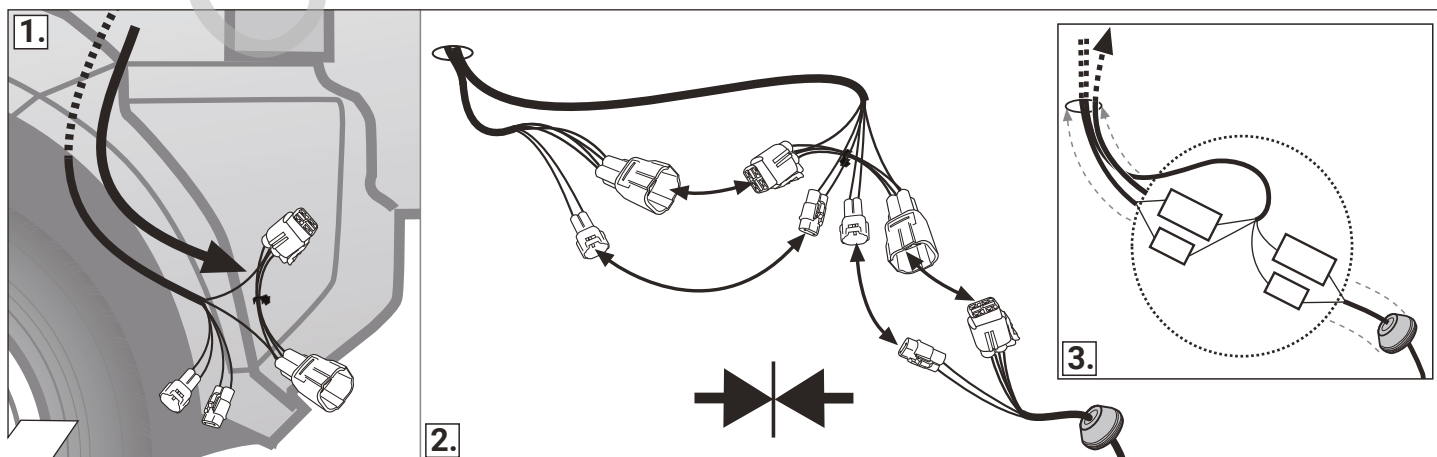

GB	D	E	F	I	P	NL	DK	N	S	FIN	CZ	H	PL
BK	Black	Schwarz	Negro	Noir	Nero	Preto	Zwart	Sort	Svart	Svart	Musta	Černá	Fekete	Czarny
RD	Red	Rot	Rojo	Rouge	Rosso	Vermelho	Rood	Rød	Rød	Röd	Punainen	Červená	Piros	Czerwony
GN	Green	Grün	Verde	Vert	Verde	Verde	Groen	Grøn	Grønt	Grön	Vihreä	Zelená	Zöld	Zielony
OR	Orange	Orange	Naranja	Orange	Arancione	Laranja	Oranje	Orange	Orange	Orange	Oranssi	Oranzová	Narancs	Pomarańczowy
VT	Violet	Violett	Violeta	Violet	Viola	Violeta	Violet	Violet	Fiolett	Violett	Violetti	Fialová	Ibolya	Fioletowy
PK	Pink	Pink	Pink	Rose	Rosa	Cor-de-Rosa	Paars	Pink	Pink	Rosa	Pinkki	Růžová	Rózsaszín	Różowy
BL	Blue	Blau	Azul	Bleu	Blu	Azul	Blauw	Blå	Blått	Blå	Sininen	Modrá	Kék	Niebieski
YL	Yellow	Gelb	Amarillo	Jaune	Giallo	Amarelo	Geel	Gul	Gult	Gul	Keltainen	Zlutá	Sárga	Żółty
WT	White	Weiss	Blanco	Blanc	Bianco	Branco	Wit	Hvid	Hvitt	Vit	Valkoinen	Bílá	Fehér	Biały
BR	Brown	Braun	Marrón	Brun	Marrone	Marrom	Bruin	Brun	Brunt	Brun	Ruskea	Hnědá	Barna	Brazowy
GY	Grey	Grau	Gris	Gris	Grigio	Cinzeno	Grijs	Grå	Grått	Grå	Harmaa	Sedá	Szürke	Szary

90500580

11

12

13

14