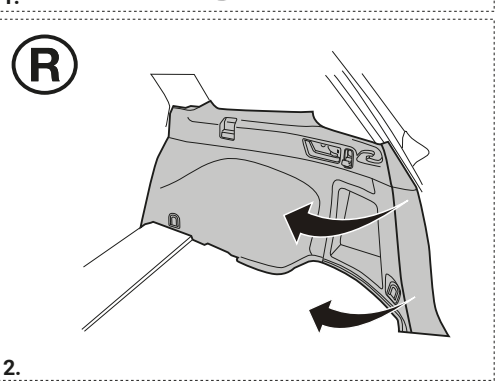

F Aperçu des produits
Faisceau pour attelage / 13 broches / 12 Volt / ISO 11446

I Cerrellata dei prodotti
Cablaggio elettrico per ganci di traino / 13 poli / 12 Volt / ISO 11446

E Descripción del producto
Kits eléctricos para enganches de remolques / 13 pins / 12 Volt / ISO 11446

NL Productoverzicht
Elektro-inbouwset voor aanhangerkoppeling / 13-polig / 12 Volt / ISO 11446

a

b

c

d

8

	GB	D	E	F	I	P	NL	DK	N	S	FIN	CZ	H	PL	GR	RUS
BK	Black	Schwarz	Negro	Noir	Nero	Preto	Zwart	Sort	Svart	Svart	Musta	Černá	Fekete	Czarny	μαύρος	черный
RD	Red	Rot	Rojo	Rouge	Rosso	Vermelho	Rood	Rød	Rød	Röd	Punainen	Cervená	Piros	Czerwony	κόκκινος	красный
GN	Green	Grün	Verde	Vert	Verde	Verde	Groen	Grøn	Grønt	Grön	Vihreä	Zelená	Zöld	Zielony	πράσινος	зеленый
OR	Orange	Orange	Naranja	Orange	Arancione	Laranja	Oranje	Orange	Orange	Orange	Oranssi	Oranzová	Narancs	Pomarańczowy	πορτοκαλί	оранжевый
VT	Violet	Violett	Violeta	Violet	Viola	Violeta	Violet	Violet	Fiolett	Violett	Violetti	Fialová	Ibolya	Fioletowy	βιολέτα	фиолетовый
PK	Pink	Pink	Pink	Rose	Rosa	Cor-de-Rosa	Paars	Pink	Pink	Rosa	Pinkki	Ružová	Rózsaszín	Różowy	Μωβ	розовый
BL	Blue	Blau	Azul	Bleu	Blu	Azul	Blauw	Blå	Blått	Blå	Sininen	Modrá	Kék	Niebieski	μπλε	синий
YL	Yellow	Gelb	Amarillo	Jaune	Giallo	Amarelo	Geel	Gul	Gult	Gul	Keltainen	Zlutá	Sárga	Zółty	κίτρινος	желтый
WT	White	Weiss	Blanco	Blanc	Bianco	Branco	Wit	Hvid	Hvitt	Vit	Valkoinen	Bílá	Fehér	Biały	λευκός	белый
BR	Brown	Braun	Marrón	Brun	Marrone	Marrom	Bruin	Brun	Brunt	Brun	Ruskea	Hnědá	Barna	Brazowy	καφέ	коричневый
GY	Grey	Grau	Gris	Gris	Grigio	Cinzenzo	Grijs	Grå	Grått	Grå	Harmaa	Sedá	Szürke	Szary	Γκρι	серый