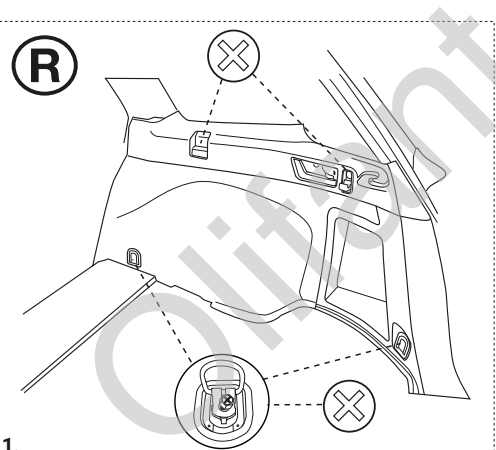

F Aperçu des produits
Faisceau pour attelage / 13 broches / 12 Volt / ISO 11446

I Cerrellata dei prodotti
Cablaggio elettrico per ganci di traino / 13 poli / 12 Volt / ISO 11446

E Descripción del producto
Kits eléctricos para enganches de remolques / 13 pins / 12 Volt / ISO 11446

NL Productoverzicht
Elektro-inbouwset voor aanhangerkoppeling / 13-polig / 12 Volt / ISO 11446

a

b

c

d

8

	GB	D	E	F	I	P	NL	DK	N	S	FIN	CZ	H	PL	GR	RUS
BK	Black	Schwarz	Negro	Noir	Nero	Preto	Zwart	Sort	Svart	Svart	Musta	Černá	Fekete	Czarny	μαύρος	черный
RD	Red	Rot	Rojo	Rouge	Rosso	Vermelho	Rood	Rød	Rød	Röd	Punainen	Cervená	Piros	Czerwony	κόκκινος	красный
GN	Green	Grün	Verde	Vert	Verde	Verde	Groen	Grøn	Grønt	Grön	Vihreä	Zelená	Zöld	Zielony	πράσινος	зеленый
OR	Orange	Orange	Naranja	Orange	Arancione	Laranja	Oranje	Orange	Orange	Orange	Oranssi	Oranzová	Narancs	Pomarańczowy	πορτοκαλί	оранжевый
VT	Violet	Violett	Violeta	Violet	Viola	Violeta	Violet	Violet	Fiolett	Violett	Violetti	Fialová	Ibolya	Fioletowy	βιολέτα	фиолетовый
PK	Pink	Pink	Pink	Rose	Rosa	Cor-de-Rosa	Paars	Pink	Pink	Rosa	Pinkki	Ružová	Rózsaszín	Różowy	Μωβ	розовый
BL	Blue	Blau	Azul	Bleu	Blu	Azul	Blauw	Blå	Blått	Blå	Sininen	Modrá	Kék	Niebieski	μπλε	синий
YL	Yellow	Gelb	Amarillo	Jaune	Giallo	Amarelo	Geel	Gul	Gult	Gul	Keltainen	Zlutá	Sárga	Zółty	κίτρινος	желтый
WT	White	Weiss	Blanco	Blanc	Bianco	Branco	Wit	Hvid	Hvitt	Vit	Valkoinen	Bílá	Fehér	Biały	λευκός	белый
BR	Brown	Braun	Marrón	Brun	Marrone	Marrom	Bruin	Brun	Brunt	Brun	Ruskea	Hnědá	Barna	Brazowy	καφέ	коричневый
GY	Grey	Grau	Gris	Gris	Grigio	Cinzenzo	Grijs	Grå	Grått	Grå	Harmaa	Sedá	Szürke	Szary	Γκρι	серый