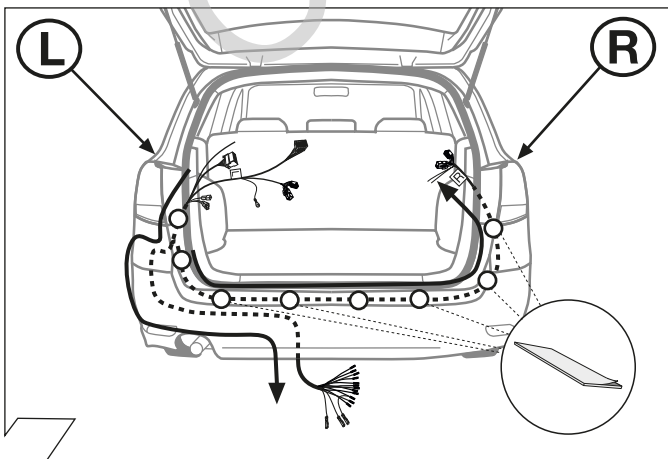

8

	GB	D	E	F	I	P	NL	DK	N	S	FIN	CZ	H	PL	GR	RUS
BK	Black	Schwarz	Negro	Noir	Nero	Preto	Zwart	Sort	Svart	Svart	Musta	Černá	Fekete	Czarny	μαύρος	черный
RD	Red	Rot	Rojo	Rouge	Rosso	Vermelho	Rood	Rød	Rød	Röd	Punainen	Cervená	Piros	Czerwony	κόκκινος	красный
GN	Green	Grün	Verde	Vert	Verde	Verde	Groen	Grøn	Grønt	Grön	Vihreä	Zelená	Zöld	Zielony	πράσινος	зеленый
OR	Orange	Orange	Naranja	Orange	Arancione	Laranja	Oranje	Orange	Orange	Orange	Oranssi	Oranzová	Narancs	Pomarańczowy	πορτοκαλί	оранжевый
VT	Violet	Violett	Violeta	Violet	Viola	Violeta	Violet	Violet	Fiolett	Violett	Violetti	Fialová	Ibolya	Fioletowy	βιολέτα	фиолетовый
PK	Pink	Pink	Pink	Rose	Rosa	Cor-de-Rosa	Paars	Pink	Pink	Rosa	Pinkki	Ružová	Rózsaszín	Różowy	Μωβ	розовый
BL	Blue	Blau	Azul	Bleu	Blu	Azul	Blauw	Blå	Blått	Blå	Sininen	Modrá	Kék	Niebieski	μπλε	синий
YL	Yellow	Gelb	Amarillo	Jaune	Giallo	Amarelo	Geel	Gul	Gult	Gul	Keltainen	Zlutá	Sárga	Zółty	κίτρινος	желтый
WT	White	Weiss	Blanco	Blanc	Bianco	Branco	Wit	Hvid	Hvitt	Vit	Valkoinen	Bílá	Fehér	Biały	λευκός	белый
BR	Brown	Braun	Marrón	Brun	Marrone	Marrom	Bruin	Brun	Brunt	Brun	Ruskea	Hnědá	Barna	Brazowy	καφέ	коричневый
GY	Grey	Grau	Gris	Gris	Grigio	Cinzenzo	Grijs	Grå	Grått	Grå	Harmaa	Sedá	Szürke	Szary	Γκρι	серый

ISO 11446	Belegung der Steckdose / Maximale Ausgangsleistung Socket configuration / Maximum power output Correspondance des contacts de la prise / Puissance de sortie maximale Abbinamento della presa / Uscita di alimentazione massima Indeling van de stekkerdoos / maximaal uitgangsvermogen		
	1/L	BK/WT	21W
	2	WT	42W
	2a	BK	
	3/31	BR	
	4/R	BK/GN	21W
	5/58-R	GY/RD	52W
	6/54	BK/RD	63W
	7/58-L	GY/BK	52W
	8	BL/RD	42W
	9	RD	240W
	10	YL	180W
	11	YL/BR	
	12		
	13	RD/BR	

9