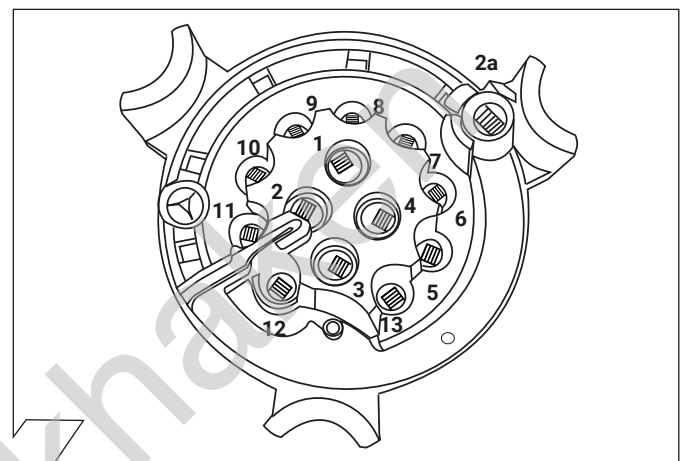

8

	GB	D	E	F	I	P	NL	DK	N	S	FIN	CZ	H	PL	GR	RUS
BK	Black	Schwarz	Negro	Noir	Nero	Preto	Zwart	Sort	Svart	Svart	Musta	Černá	Fekete	Czarny	μαύρος	черный
RD	Red	Rot	Rojo	Rouge	Rosso	Vermelho	Rood	Rød	Rød	Röd	Punainen	Cervená	Piros	Czerwony	κόκκινος	красный
GN	Green	Grün	Verde	Vert	Verde	Verde	Groen	Grøn	Grønt	Grön	Vihreä	Zelená	Zöld	Zielony	πράσινος	зеленый
OR	Orange	Orange	Naranja	Orange	Arancione	Laranja	Oranje	Orange	Orange	Orange	Oranssi	Oranzová	Narancs	Pomarańczowy	πορτοκαλί	оранжевый
VT	Violet	Violett	Violeta	Violet	Viola	Violeta	Violet	Violet	Fiolett	Violett	Violetti	Fialová	Ibolya	Fioletowy	βιολέτα	фиолетовый
PK	Pink	Pink	Pink	Rose	Rosa	Cor-de-Rosa	Paars	Pink	Pink	Rosa	Pinkki	Ružová	Rózsaszín	Różowy	Μωβ	розовый
BL	Blue	Blau	Azul	Bleu	Blu	Azul	Blauw	Blå	Blått	Blå	Sininen	Modrá	Kék	Niebieski	μπλε	синий
YL	Yellow	Gelb	Amarillo	Jaune	Giallo	Amarelo	Geel	Gul	Gult	Gul	Keltainen	Zlutá	Sárga	Zółty	κίτρινος	желтый
WT	White	Weiss	Blanco	Blanc	Bianco	Branco	Wit	Hvid	Hvitt	Vit	Valkoinen	Bílá	Fehér	Biały	λευκός	белый
BR	Brown	Braun	Marrón	Brun	Marrone	Marrom	Bruin	Brun	Brunt	Brun	Ruskea	Hnědá	Barna	Brazowy	καφέ	коричневый
GY	Grey	Grau	Gris	Gris	Grigio	Cinzenzo	Grijs	Grå	Grått	Grå	Harmaa	Sedá	Szürke	Szary	Γκρι	серый

ISO 11446	Belegung der Steckdose / Maximale Ausgangsleistung Socket configuration / Maximum power output Correspondance des contacts de la prise / Puissance de sortie maximale Abbinamento della presa / Uscita di alimentazione massima Indeling van de stekkerdoos / maximaal uitgangsvermogen		
	1/L	BK/WT	21W
	2	WT	42W
	2a	BK	
	3/31	BR	
	4/R	BK/GN	21W
	5/58-R	GY/RD	52W
	6/54	BK/RD	63W
	7/58-L	GY/BK	52W
	8	BL/RD	42W
	9	RD	240W
	10	YL	180W
	11	YL/BR	
	12		
	13	RD/BR	

9

12

10

11

13