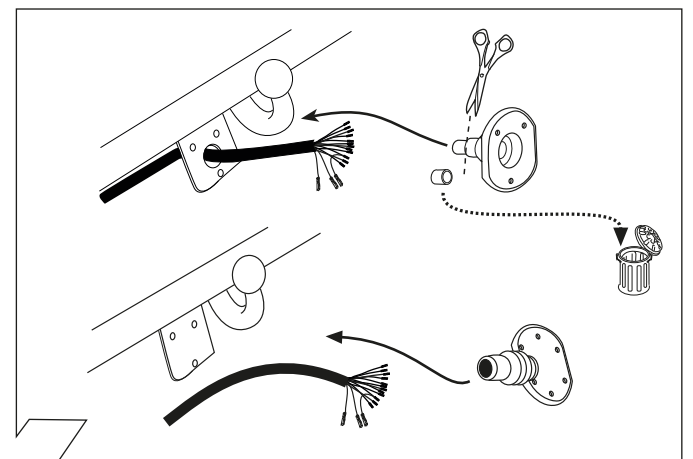

F Aperçu des produits
Faisceau pour attelage / 13 broches / 12 Volt / ISO 11446

I Cerrellata dei prodotti
Cablaggio elettrico per ganci di traino / 13 poli / 12 Volt / ISO 11446

E Descripción del producto
Kits eléctricos para enganches de remolques / 13 pins / 12 Volt / ISO 11446

NL Productoverzicht
Elektro-inbouwset voor aanhangerkoppeling / 13-polig / 12 Volt / ISO 11446

a

b

c

d

8

	GB	D	E	F	I	P	NL	DK	N	S	FIN	CZ	H	PL	GR	RUS
BK	Black	Schwarz	Negro	Noir	Nero	Preto	Zwart	Sort	Svart	Svart	Musta	Černá	Fekete	Czarny	μαύρος	черный
RD	Red	Rot	Rojo	Rouge	Rosso	Vermelho	Rood	Rød	Rød	Röd	Punainen	Cervená	Piros	Czerwony	κόκκινος	красный
GN	Green	Grün	Verde	Vert	Verde	Verde	Groen	Grøn	Grønt	Grön	Vihreä	Zelená	Zöld	Zielony	πράσινος	зеленый
OR	Orange	Orange	Naranja	Orange	Arancione	Laranja	Oranje	Orange	Orange	Orange	Oranssi	Oranzová	Narancs	Pomarańczowy	πορτοκαλί	оранжевый
VT	Violet	Violett	Violeta	Violet	Viola	Violeta	Violet	Violet	Fiolett	Violett	Violetti	Fialová	Ibolya	Fioletowy	βιολέτα	фиолетовый
PK	Pink	Pink	Pink	Rose	Rosa	Cor-de-Rosa	Paars	Pink	Pink	Rosa	Pinkki	Ružová	Rózsaszín	Różowy	Μωβ	розовый
BL	Blue	Blau	Azul	Bleu	Blu	Azul	Blauw	Blå	Blått	Blå	Sininen	Modrá	Kék	Niebieski	μπλε	синий
YL	Yellow	Gelb	Amarillo	Jaune	Giallo	Amarelo	Geel	Gul	Gult	Gul	Keltainen	Zlutá	Sárga	Zółty	κίτρινος	желтый
WT	White	Weiss	Blanco	Blanc	Bianco	Branco	Wit	Hvid	Hvitt	Vit	Valkoinen	Bílá	Fehér	Biały	λευκός	белый
BR	Brown	Braun	Marrón	Brun	Marrone	Marrom	Bruin	Brun	Brunt	Brun	Ruskea	Hnědá	Barna	Brazowy	καφέ	коричневый
GY	Grey	Grau	Gris	Gris	Grigio	Cinzenzo	Grijs	Grå	Grått	Grå	Harmaa	Sedá	Szürke	Szary	Γκρι	серый