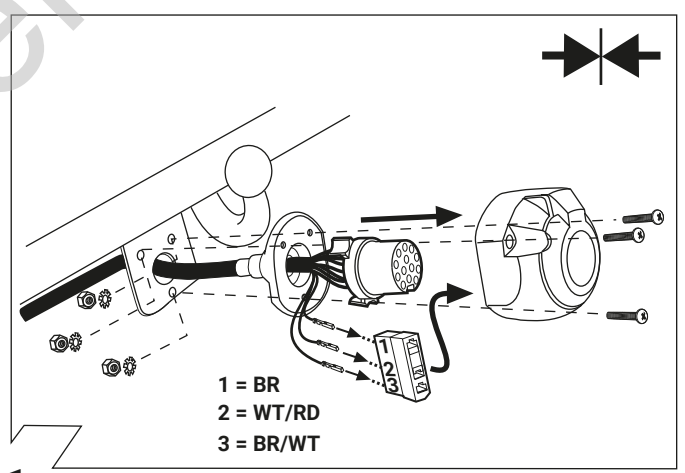

8

	GB	D	E	F	I	P	NL	DK	N	S	FIN	CZ	H	PL	GR	RUS
BK	Black	Schwarz	Negro	Noir	Nero	Preto	Zwart	Sort	Svart	Svart	Musta	Černá	Fekete	Czarny	μαύρος	черный
RD	Red	Rot	Rojo	Rouge	Rosso	Vermelho	Rood	Rød	Rød	Röd	Punainen	Cervená	Piros	Czerwony	κόκκινος	красный
GN	Green	Grün	Verde	Vert	Verde	Verde	Groen	Grøn	Grønt	Grön	Vihreä	Zelená	Zöld	Zielony	πράσινος	зеленый
OR	Orange	Orange	Naranja	Orange	Arancione	Laranja	Oranje	Orange	Orange	Orange	Oranssi	Oranzová	Narancs	Pomarańczowy	πορτοκαλί	оранжевый
VT	Violet	Violett	Violeta	Violet	Viola	Violeta	Violet	Violet	Fiolett	Violett	Violetti	Fialová	Ibolya	Fioletowy	βιολέτα	фиолетовый
PK	Pink	Pink	Pink	Rose	Rosa	Cor-de-Rosa	Paars	Pink	Pink	Rosa	Pinkki	Ružová	Rózsaszín	Różowy	Μωβ	розовый
BL	Blue	Blau	Azul	Bleu	Blu	Azul	Blauw	Blå	Blått	Blå	Sininen	Modrá	Kék	Niebieski	μπλε	синий
YL	Yellow	Gelb	Amarillo	Jaune	Giallo	Amarelo	Geel	Gul	Gult	Gul	Keltainen	Zlutá	Sárga	Zółty	κίτρινος	желтый
WT	White	Weiss	Blanco	Blanc	Bianco	Branco	Wit	Hvid	Hvitt	Vit	Valkoinen	Bílá	Fehér	Biały	λευκός	белый
BR	Brown	Braun	Marrón	Brun	Marrone	Marrom	Bruin	Brun	Brunt	Brun	Ruskea	Hnědá	Barna	Brazowy	καφέ	коричневый
GY	Grey	Grau	Gris	Gris	Grigio	Cinzenzo	Grijs	Grå	Grått	Grå	Harmaa	Sedá	Szürke	Szary	Γκρι	серый

ISO 11446	Belegung der Steckdose / Maximale Ausgangsleistung Socket configuration / Maximum power output Correspondance des contacts de la prise / Puissance de sortie maximale Abbinamento della presa / Uscita di alimentazione massima Indeling van de stekkerdoos / maximaal uitgangsvermogen		
	1/L	BK/WT	21W
	2	WT	42W
	2a	BK	
	3/31	BR	
	4/R	BK/GN	21W
	5/58-R	GY/RD	52W
	6/54	BK/RD	63W
	7/58-L	GY/BK	52W
	8	BL/RD	42W
	9	RD	240W
	10	YL	180W
	11	YL/BR	
	12		
	13	RD/BR	

9

12

10

11

13