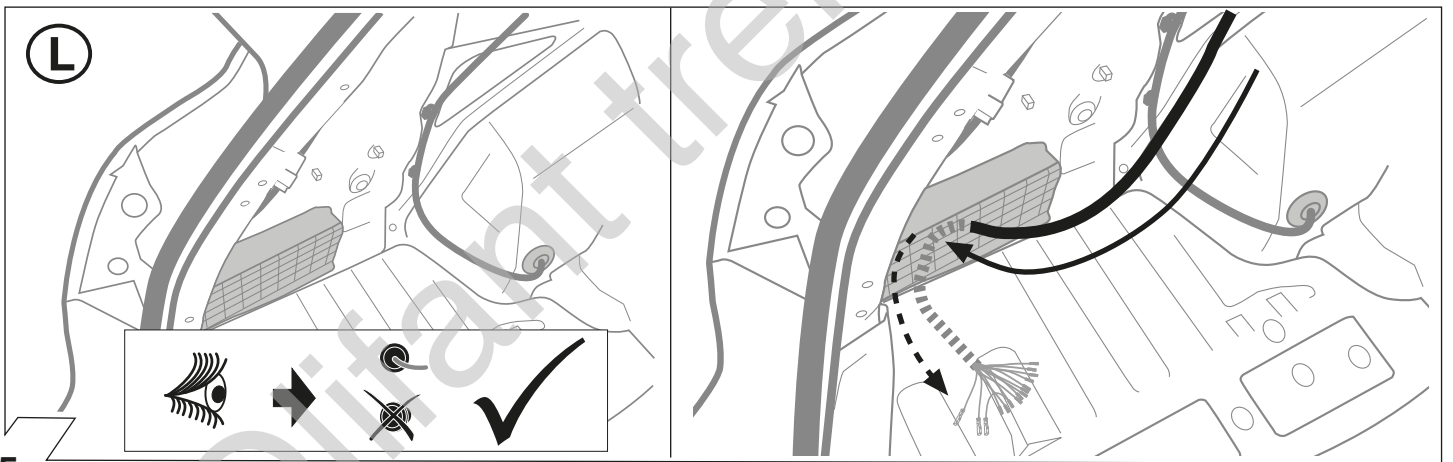

F Aperçu des produits
Faisceau pour attelage / 13 broches / 12 Volt / ISO 11446

I Cerrellata dei prodotti
Cablaggio elettrico per ganci di traino / 13 poli / 12 Volt / ISO 11446

E Descripción del producto
Kits eléctricos para enganches de remolques / 13 pins / 12 Volt / ISO 11446

NL Productoverzicht
Elektro-inbouwset voor aanhangerkoppeling / 13-polig / 12 Volt / ISO 11446

a

b

c

d

8

	GB	D	E	F	I	P	NL	DK	N	S	FIN	CZ	H	PL	GR	RUS
BK	Black	Schwarz	Negro	Noir	Nero	Preto	Zwart	Sort	Svart	Svart	Musta	Černá	Fekete	Czarny	μαύρος	черный
RD	Red	Rot	Rojo	Rouge	Rosso	Vermelho	Rood	Rød	Rød	Röd	Punainen	Cervená	Piros	Czerwony	κόκκινος	красный
GN	Green	Grün	Verde	Vert	Verde	Verde	Groen	Grøn	Grønt	Grön	Vihreä	Zelená	Zöld	Zielony	πράσινος	зеленый
OR	Orange	Orange	Naranja	Orange	Arancione	Laranja	Oranje	Orange	Orange	Orange	Oranssi	Oranzová	Narancs	Pomarańczowy	πορτοκαλί	оранжевый
VT	Violet	Violett	Violeta	Violet	Viola	Violeta	Violet	Violet	Fiolett	Violett	Violetti	Fialová	Ibolya	Fioletowy	βιολέτα	фиолетовый
PK	Pink	Pink	Pink	Rose	Rosa	Cor-de-Rosa	Paars	Pink	Pink	Rosa	Pinkki	Ružová	Rózsaszín	Różowy	Μωβ	розовый
BL	Blue	Blau	Azul	Bleu	Blu	Azul	Blauw	Blå	Blått	Blå	Sininen	Modrá	Kék	Niebieski	μπλε	синий
YL	Yellow	Gelb	Amarillo	Jaune	Giallo	Amarelo	Geel	Gul	Gult	Gul	Keltainen	Zlutá	Sárga	Zółty	κίτρινος	желтый
WT	White	Weiss	Blanco	Blanc	Bianco	Branco	Wit	Hvid	Hvitt	Vit	Valkoinen	Bílá	Fehér	Biały	λευκός	белый
BR	Brown	Braun	Marrón	Brun	Marrone	Marrom	Bruin	Brun	Brunt	Brun	Ruskea	Hnědá	Barna	Brazowy	καφέ	коричневый
GY	Grey	Grau	Gris	Gris	Grigio	Cinzenzo	Grijs	Grå	Grått	Grå	Harmaa	Sedá	Szürke	Szary	Γκρι	серый