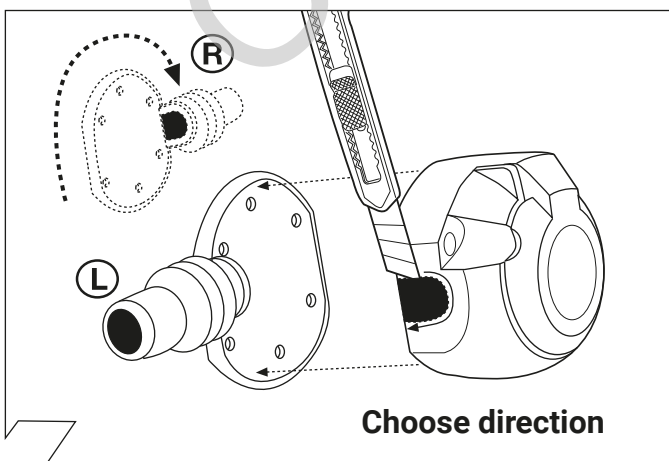

ISO 11446	Belegung der Steckdose / Maximale Ausgangsleistung Socket configuration / Maximum power output Correspondance des contacts de la prise / Puissance de sortie maximale Abbinamento della presa / Uscita di alimentazione massima Indeling van de stekkerdoos / maximaal uitgangsvermogen		
	1/L	BK/WT	21W
	2	WT	42W
	2a	BK	
	3/31	BR	
	4/R	BK/GN	21W
	5/58-R	GY/RD	52W
	6/54	BK/RD	63W
	7/58-L	GY/BK	52W
	8	BL/RD	42W
	9	RD	240W
	10	YL	180W
	11	YL/BR	
	12		
	13	RD/BR	

9

12