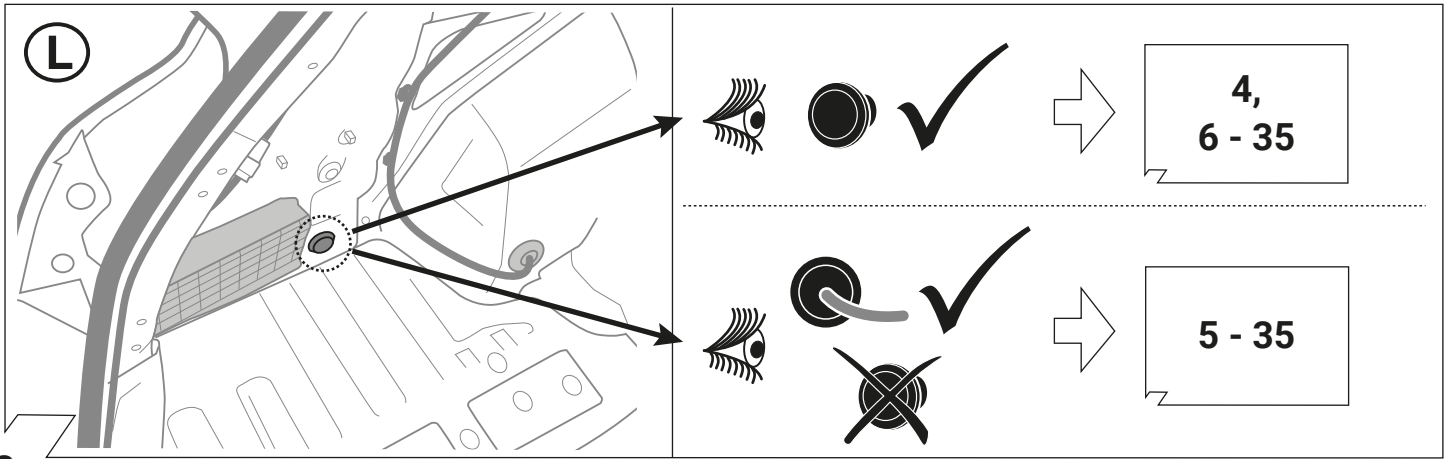

NL Productoverzicht
Elektro-inbouwset voor aanhangerkoppeling / 13-polig / 12 Volt / ISO 11446

a

b

c

d

8

	GB	D	E	F	I	P	NL	DK	N	S	FIN	CZ	H	PL	GR	RUS
BK	Black	Schwarz	Negro	Noir	Nero	Preto	Zwart	Sort	Svart	Svart	Musta	Černá	Fekete	Czarny	μαύρος	черный
RD	Red	Rot	Rojo	Rouge	Rosso	Vermelho	Rood	Rød	Rød	Röd	Punainen	Cervená	Piros	Czerwony	κόκκινος	красный
GN	Green	Grün	Verde	Vert	Verde	Verde	Groen	Grøn	Grønt	Grön	Vihreä	Zelená	Zöld	Zielony	πράσινος	зеленый
OR	Orange	Orange	Naranja	Orange	Arancione	Laranja	Oranje	Orange	Orange	Orange	Oranssi	Oranzová	Narancs	Pomarańczowy	πορτοκαλί	оранжевый
VT	Violet	Violett	Violeta	Violet	Viola	Violeta	Violet	Violet	Fiolett	Violett	Violetti	Fialová	Ibolya	Fioletowy	βιολέτα	фиолетовый
PK	Pink	Pink	Pink	Rose	Rosa	Cor-de-Rosa	Paars	Pink	Pink	Rosa	Pinkki	Ružová	Rózsaszín	Różowy	Μωβ	розовый
BL	Blue	Blau	Azul	Bleu	Blu	Azul	Blauw	Blå	Blått	Blå	Sininen	Modrá	Kék	Niebieski	μπλε	синий
YL	Yellow	Gelb	Amarillo	Jaune	Giallo	Amarelo	Geel	Gul	Gult	Gul	Keltainen	Zlutá	Sárga	Zółty	κίτρινος	желтый
WT	White	Weiss	Blanco	Blanc	Bianco	Branco	Wit	Hvid	Hvitt	Vit	Valkoinen	Bílá	Fehér	Biały	λευκός	белый
BR	Brown	Braun	Marrón	Brun	Marrone	Marrom	Bruin	Brun	Brunt	Brun	Ruskea	Hnědá	Barna	Brazowy	καφέ	коричневый
GY	Grey	Grau	Gris	Gris	Grigio	Cinzenzo	Grijs	Grå	Grått	Grå	Harmaa	Sedá	Szürke	Szary	Γκρι	серый