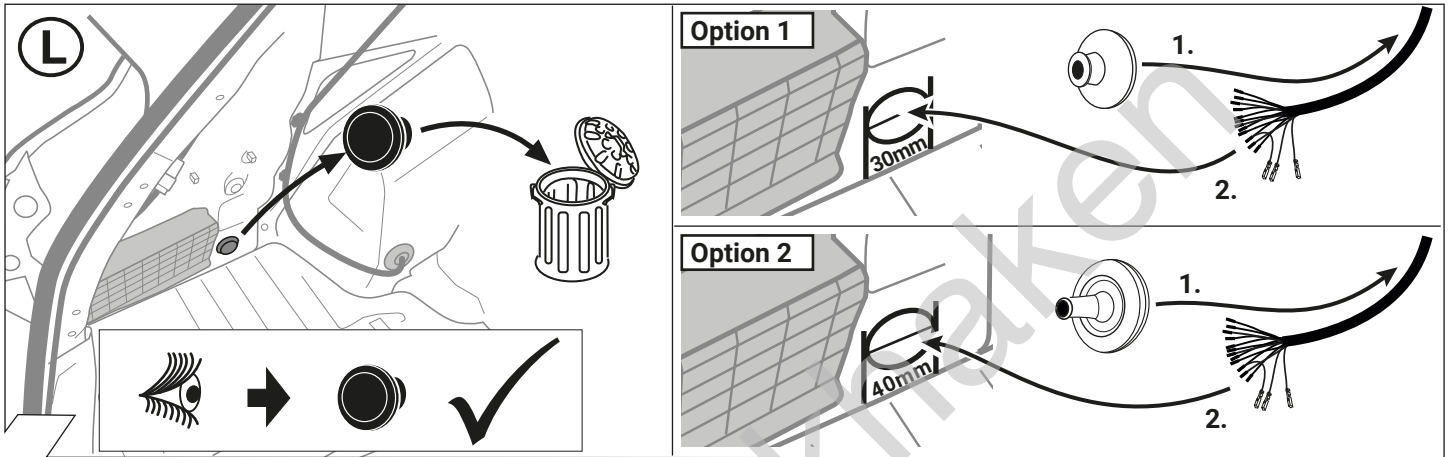

F Aperçu des produits
Faisceau pour attelage / 13 broches / 12 Volt / ISO 11446

I Cerrellata dei prodotti
Cablaggio elettrico per ganci di traino / 13 poli / 12 Volt / ISO 11446

E Descripción del producto
Kits eléctricos para enganches de remolques / 13 pins / 12 Volt / ISO 11446

NL Productoverzicht
Elektro-inbouwset voor aanhangerkoppeling / 13-polig / 12 Volt / ISO 11446

a

b

c

d

8

	GB	D	E	F	I	P	NL	DK	N	S	FIN	CZ	H	PL	GR	RUS
BK	Black	Schwarz	Negro	Noir	Nero	Preto	Zwart	Sort	Svart	Svart	Musta	Černá	Fekete	Czarny	μαύρος	черный
RD	Red	Rot	Rojo	Rouge	Rosso	Vermelho	Rood	Rød	Rød	Röd	Punainen	Cervená	Piros	Czerwony	κόκκινος	красный
GN	Green	Grün	Verde	Vert	Verde	Verde	Groen	Grøn	Grønt	Grön	Vihreä	Zelená	Zöld	Zielony	πράσινος	зеленый
OR	Orange	Orange	Naranja	Orange	Arancione	Laranja	Oranje	Orange	Orange	Orange	Oranssi	Oranzová	Narancs	Pomarańczowy	πορτοκαλί	оранжевый
VT	Violet	Violett	Violeta	Violet	Viola	Violeta	Violet	Violet	Fiolett	Violett	Violetti	Fialová	Ibolya	Fioletowy	βιολέτα	фиолетовый
PK	Pink	Pink	Pink	Rose	Rosa	Cor-de-Rosa	Paars	Pink	Pink	Rosa	Pinkki	Ružová	Rózsaszín	Różowy	Μωβ	розовый
BL	Blue	Blau	Azul	Bleu	Blu	Azul	Blauw	Blå	Blått	Blå	Sininen	Modrá	Kék	Niebieski	μπλε	синий
YL	Yellow	Gelb	Amarillo	Jaune	Giallo	Amarelo	Geel	Gul	Gult	Gul	Keltainen	Zlutá	Sárga	Zółty	κίτρινος	желтый
WT	White	Weiss	Blanco	Blanc	Bianco	Branco	Wit	Hvid	Hvitt	Vit	Valkoinen	Bílá	Fehér	Biały	λευκός	белый
BR	Brown	Braun	Marrón	Brun	Marrone	Marrom	Bruin	Brun	Brunt	Brun	Ruskea	Hnědá	Barna	Brazowy	καφέ	коричневый
GY	Grey	Grau	Gris	Gris	Grigio	Cinzenzo	Grijs	Grå	Grått	Grå	Harmaa	Sedá	Szürke	Szary	Γκρι	серый