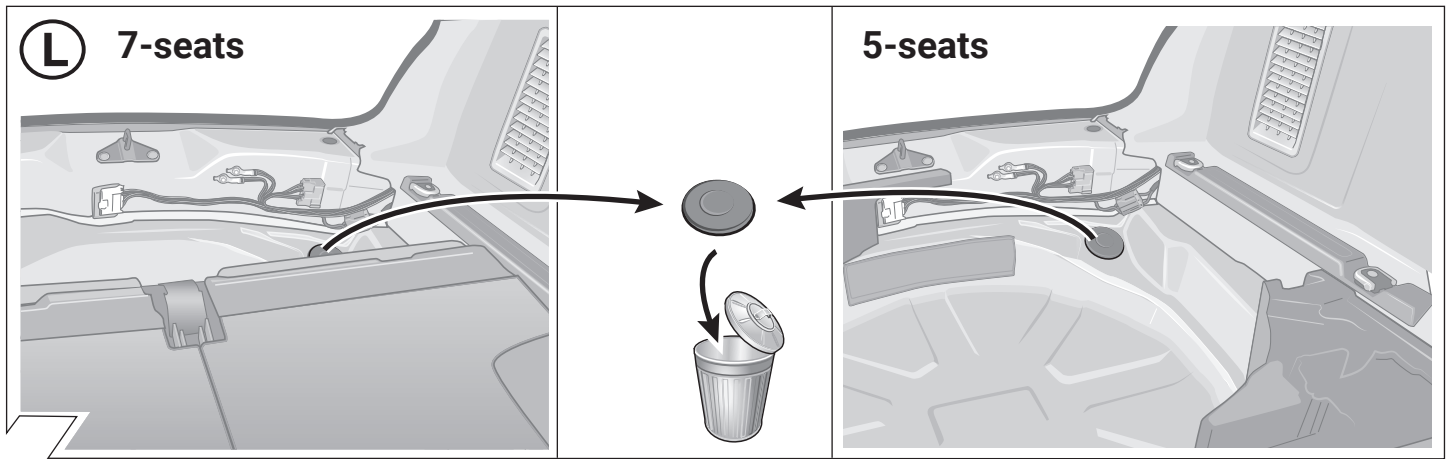

NL

Productoverzicht
Elektro-inbouwset voor aanhangerkoppeling / 13-polig / 12 Volt / ISO 11446

7-seats

5-seats

3

4

5

ISO 11446	Belegung der Steckdose / Maximale Ausgangsleistung Socket configuration / Maximum power output Correspondance des contacts de la prise / Puissance de sortie maximale Abbinamento della presa / Uscita di alimentazione massima Indeling van de steekkerdoos / maximaal uitgangsvermogen			
	1/L	BK/WT	21W	
	2	WT	42W	
	3/31	BR	21W	
	4/R	BK/GN	21W	
	5/58-R	GY/RD	52W	
	6/54	BK/RD	63W	
	7/58-L	GY/BK	52W	
	8	BL/RD	42W	
	9	RD	240W	
	10	YL	180W	
	11	YL/BR	21W	
	12	WT	42W	
	13	RD/BR	240W	