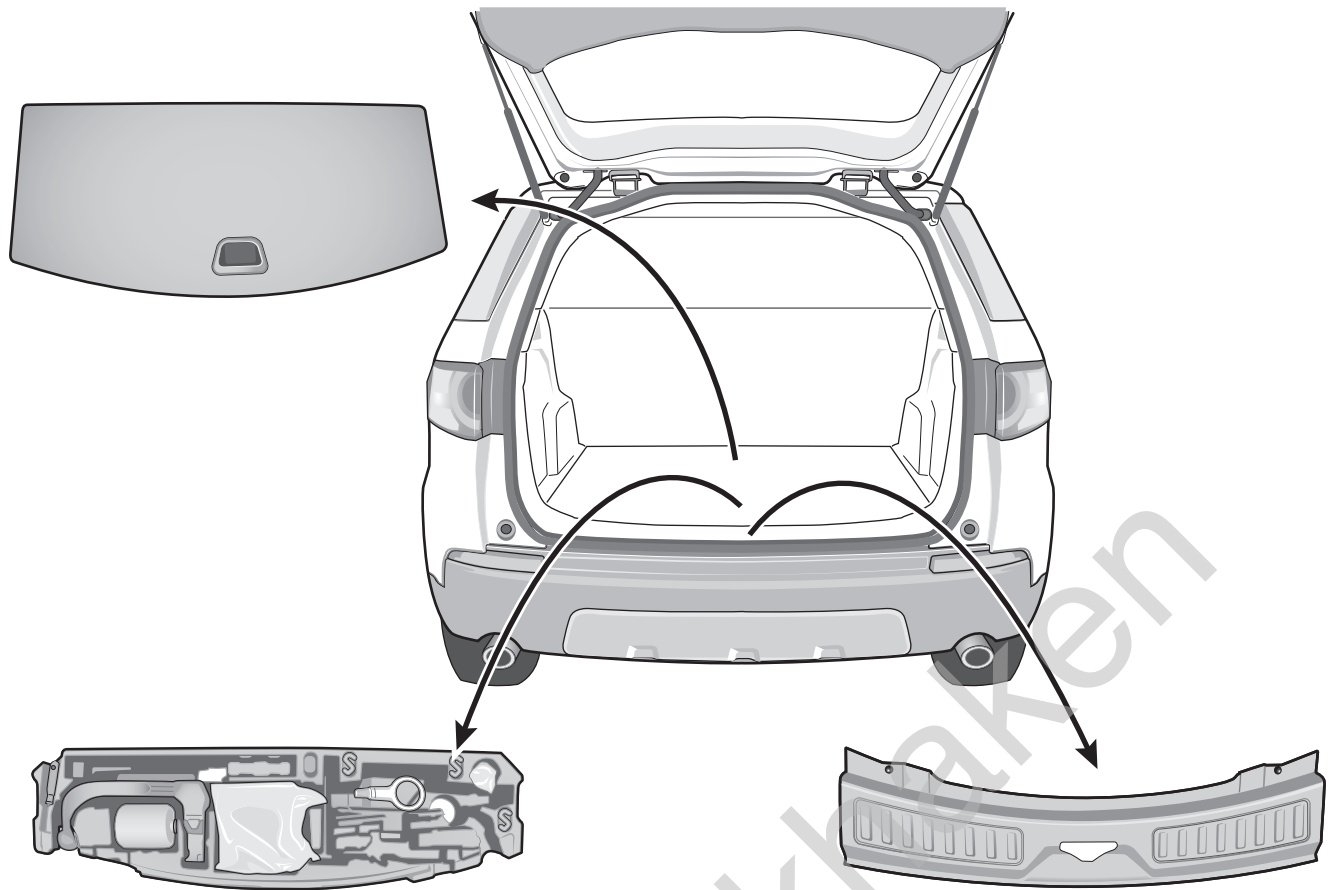

F

Aperçu des produits
Faisceau pour attelage / 13 broches / 12 Volt / ISO 11446

I

Cerrellata dei prodotti
Cablaggio elettrico per ganci di traino / 13 poli / 12 Volt / ISO 11446

E

Descripción del producto
Kits eléctricos para enganches de remolques / 13 pins / 12 Volt / ISO 11446

NL

Productoverzicht
Elektro-inbouwset voor aanhangerkoppeling / 13-polig / 12 Volt / ISO 11446

7-seats

5-seats

3

4

5

ISO 11446	Belegung der Steckdose / Maximale Ausgangsleistung Socket configuration / Maximum power output Correspondance des contacts de la prise / Puissance de sortie maximale Abbinamento della presa / Uscita di alimentazione massima Indeling van de steekkerdoos / maximaal uitgangsvermogen			
	1/L	BK/WT	21W	
	2	WT	42W	
	3/31	BR	21W	
	4/R	BK/GN	21W	
	5/58-R	GY/RD	52W	
	6/54	BK/RD	63W	
	7/58-L	GY/BK	52W	
	8	BL/RD	42W	
	9	RD	240W	
	10	YL	180W	
	11	YL/BR	21W	
	12	WT	42W	
	13	RD/BR	240W	