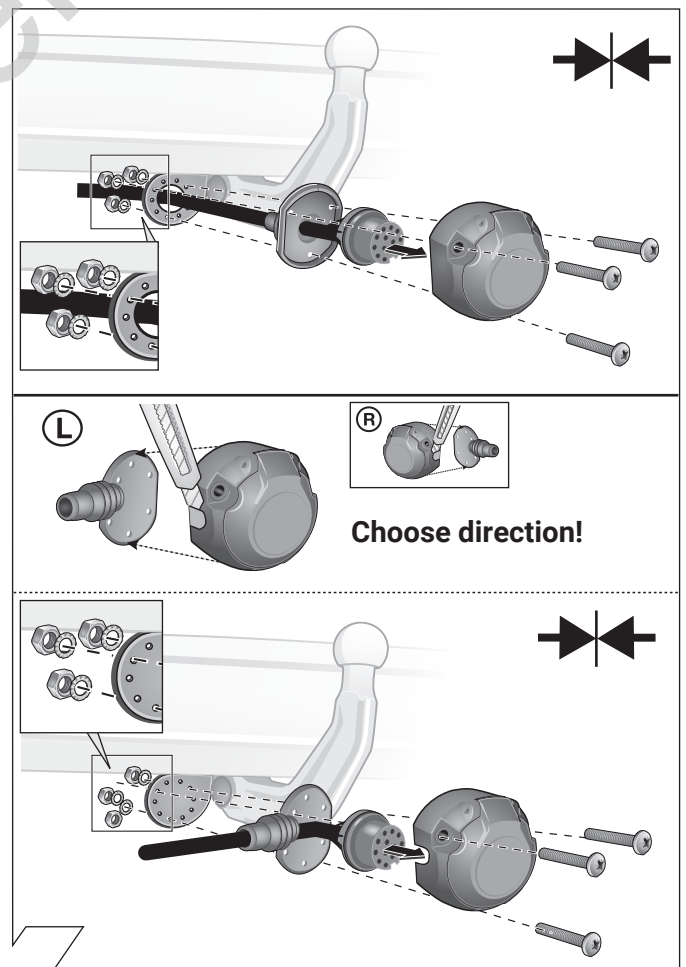

3

4

5

ISO 11446	Belegung der Steckdose / Maximale Ausgangsleistung Socket configuration / Maximum power output Correspondance des contacts de la prise / Puissance de sortie maximale Abbinamento della presa / Uscita di alimentazione massima Indeling van de steekkerdoos / maximaal uitgangsvermogen			
	1/L	BK/WT	21W	
	2	WT	42W	
	3/31	BR	~~21W~~	
	4/R	BK/GN	21W	
	5/58-R	GY/RD	52W	
	6/54	BK/RD	63W	
	7/58-L	GY/BK	52W	
	8	BL/RD	42W	
	9	RD	240W	
	10	YL	180W	
	11	YL/BR	~~21W~~	
	12	~~WT~~	~~42W~~	
	13	RD/BR	~~240W~~	

6

7