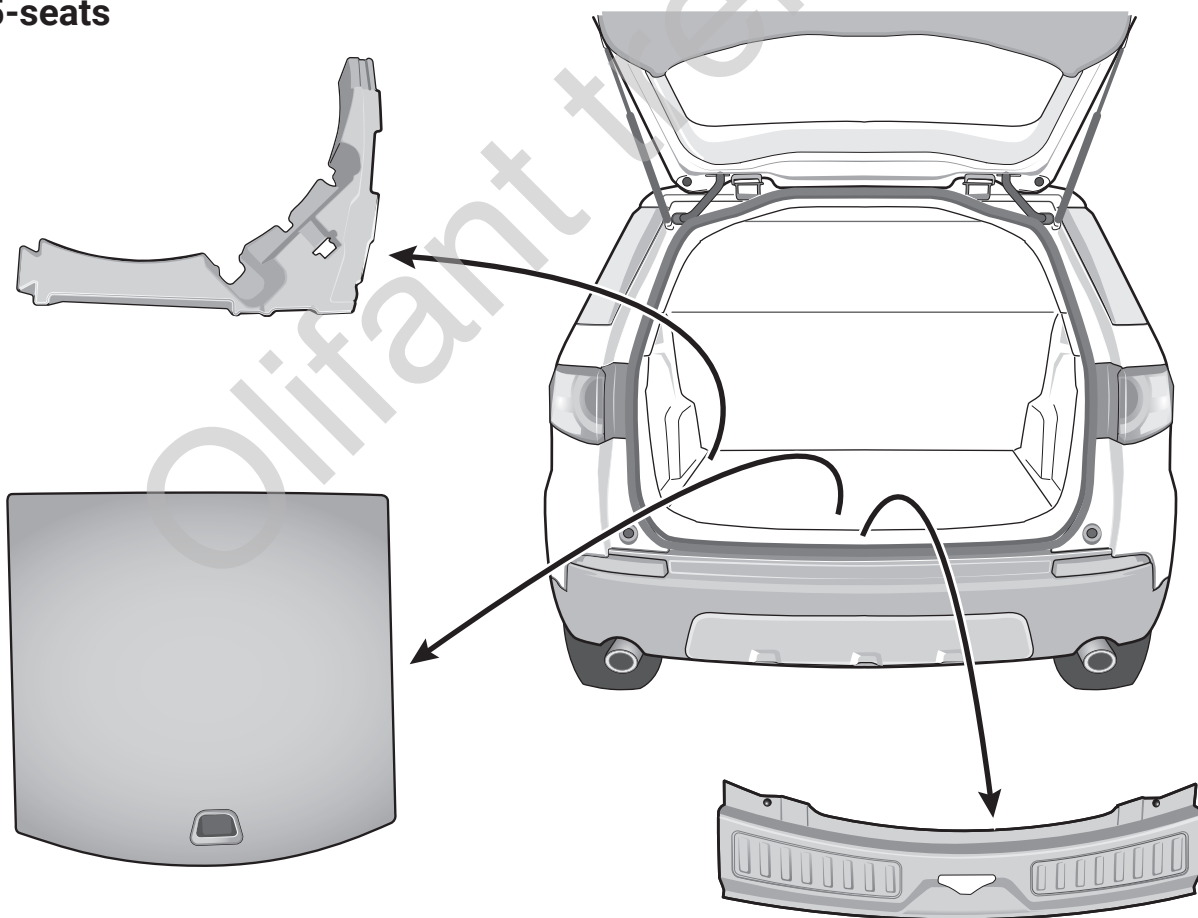

F

Aperçu des produits
Faisceau pour attelage / 13 broches / 12 Volt / ISO 11446

I

Cerrellata dei prodotti
Cablaggio elettrico per ganci di traino / 13 poli / 12 Volt / ISO 11446

E

Descripción del producto
Kits eléctricos para enganches de remolques / 13 pins / 12 Volt / ISO 11446

NL

Productoverzicht
Elektro-inbouwset voor aanhangerkoppeling / 13-polig / 12 Volt / ISO 11446

7-seats

5-seats

3

4

5

ISO 11446	Belegung der Steckdose / Maximale Ausgangsleistung Socket configuration / Maximum power output Correspondance des contacts de la prise / Puissance de sortie maximale Abbinamento della presa / Uscita di alimentazione massima Indeling van de steekkerdoos / maximaal uitgangsvermogen			
	1/L	BK/WT	21W	
	2	WT	42W	
	3/31	BR	21W	
	4/R	BK/GN	21W	
	5/58-R	GY/RD	52W	
	6/54	BK/RD	63W	
	7/58-L	GY/BK	52W	
	8	BL/RD	42W	
	9	RD	240W	
	10	YL	180W	
	11	YL/BR	21W	
	12	WT	42W	
	13	RD/BR	240W	