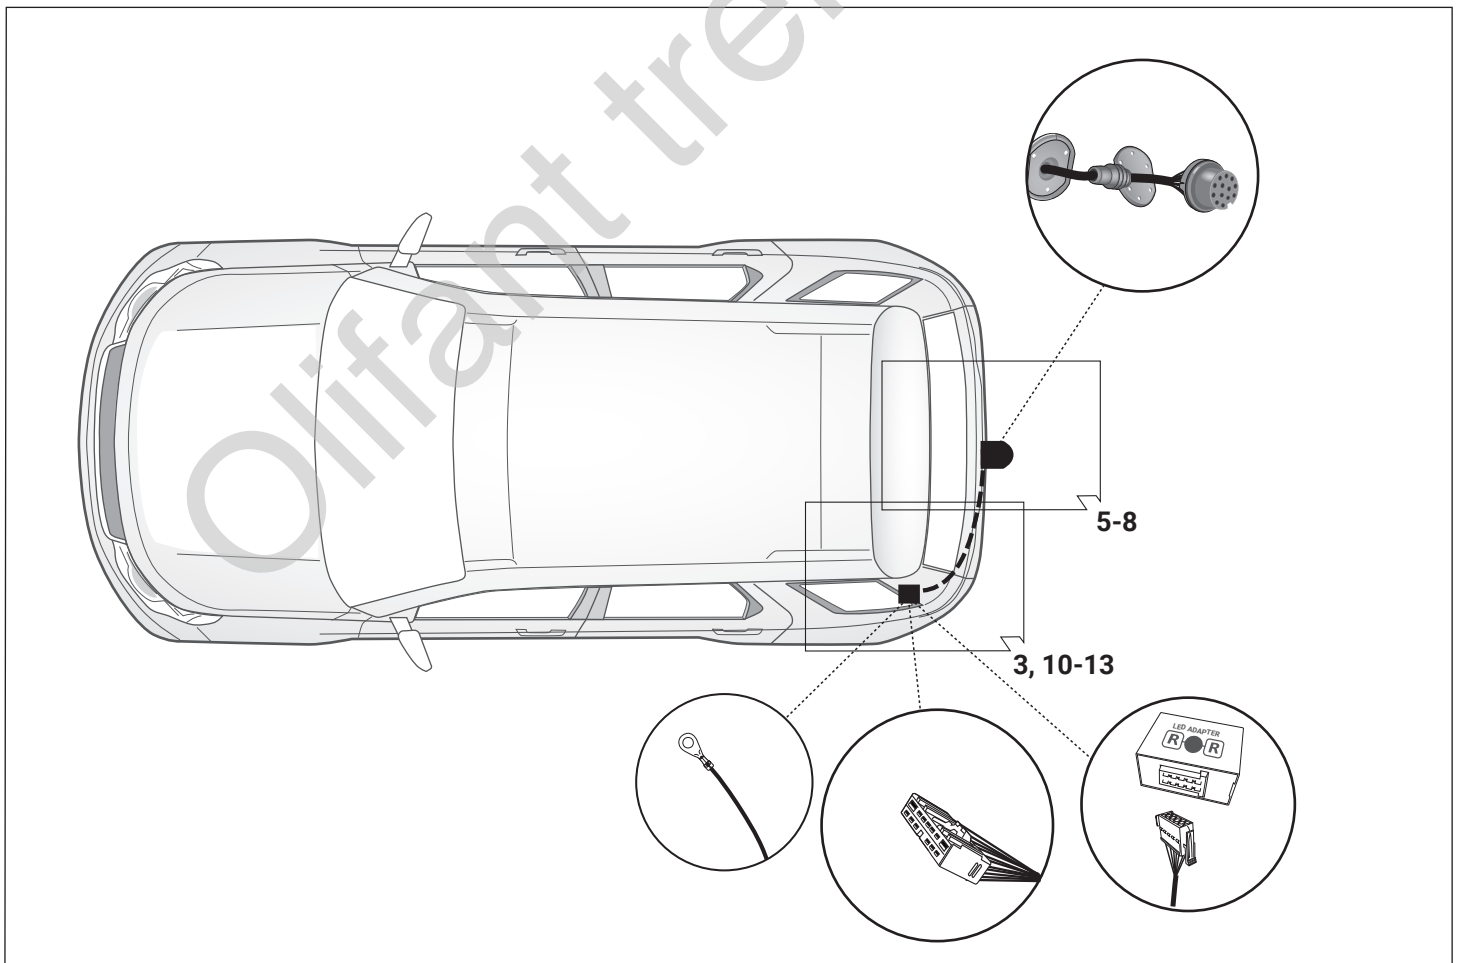

Discovery Sport

02/15 → 07/19

Suitable for bulbs and LED trailer lights!

D

Produktübersicht
Elektro-Einbausatz für Anhängerkupplung / 13-polig / 12 Volt / ISO 11446

GB

Product overview
Electric wiring kit for towbars / 13-pin / 12 Volt / ISO 11446

F

Aperçu des produits
Faisceau pour attelage / 13 broches / 12 Volt / ISO 11446

I

Cerrellata dei prodotti
Cablaggio elettrico per ganci di traino / 13 poli / 12 Volt / ISO 11446

E

Descripción del producto
Kits eléctricos para enganches de remolques / 13 pins / 12 Volt / ISO 11446

NL

Productoverzicht
Elektro-inbouwset voor aanhangerkoppeling / 13-polig / 12 Volt / ISO 11446

7-seats

5-seats

3

4

5

ISO 11446	Belegung der Steckdose / Maximale Ausgangsleistung Socket configuration / Maximum power output Correspondance des contacts de la prise / Puissance de sortie maximale Abbinamento della presa / Uscita di alimentazione massima Indeling van de steekkerdoos / maximaal uitgangsvermogen			
	1/L	BK/WT	21W	
	2	WT	42W	
	3/31	BR	21W	
	4/R	BK/GN	21W	
	5/58-R	GY/RD	52W	
	6/54	BK/RD	63W	
	7/58-L	GY/BK	52W	
	8	BL/RD	42W	
	9	RD	240W	
	10	YL	180W	
	11	YL/BR	21W	
	12	WT	42W	
	13	RD/BR	240W	