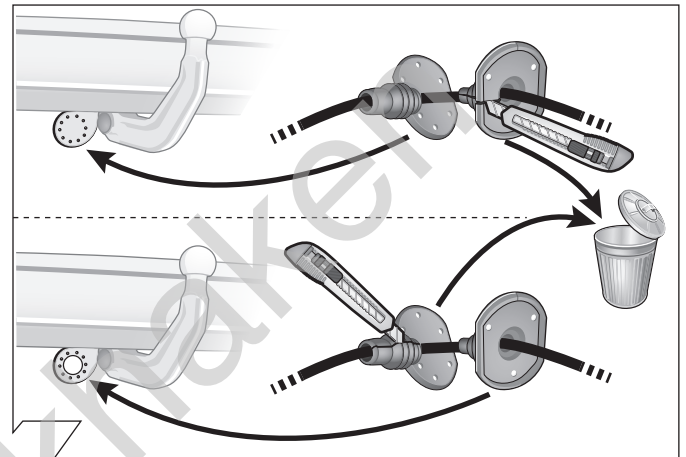

F

Aperçu des produits
Faisceau pour attelage / 13 broches / 12 Volt / ISO 11446

I

Cerrellata dei prodotti
Cablaggio elettrico per ganci di traino / 13 poli / 12 Volt / ISO 11446

E

Descripción del producto
Kits eléctricos para enganches de remolques / 13 pins / 12 Volt / ISO 11446

NL

Productoverzicht
Elektro-inbouwset voor aanhangerkoppeling / 13-polig / 12 Volt / ISO 11446

7-seats

5-seats

3

4

5

ISO 11446	Belegung der Steckdose / Maximale Ausgangsleistung Socket configuration / Maximum power output Correspondance des contacts de la prise / Puissance de sortie maximale Abbinamento della presa / Uscita di alimentazione massima Indeling van de steekkerdoos / maximaal uitgangsvermogen			
	1/L	BK/WT	21W	
	2	WT	42W	
	3/31	BR	21W	
	4/R	BK/GN	21W	
	5/58-R	GY/RD	52W	
	6/54	BK/RD	63W	
	7/58-L	GY/BK	52W	
	8	BL/RD	42W	
	9	RD	240W	
	10	YL	180W	
	11	YL/BR	21W	
	12	WT	42W	
	13	RD/BR	240W	