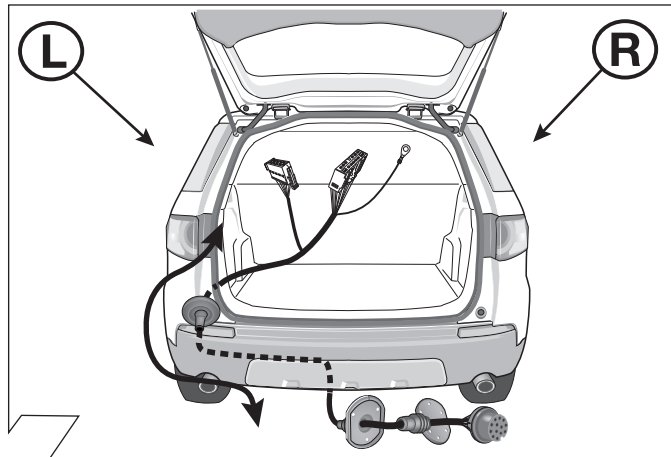

F

Aperçu des produits
Faisceau pour attelage / 13 broches / 12 Volt / ISO 11446

I

Cerrellata dei prodotti
Cablaggio elettrico per ganci di traino / 13 poli / 12 Volt / ISO 11446

E

Descripción del producto
Kits eléctricos para enganches de remolques / 13 pins / 12 Volt / ISO 11446

NL

Productoverzicht
Elektro-inbouwset voor aanhangerkoppeling / 13-polig / 12 Volt / ISO 11446

7-seats

5-seats

3

4

5

ISO 11446	Belegung der Steckdose / Maximale Ausgangsleistung Socket configuration / Maximum power output Correspondance des contacts de la prise / Puissance de sortie maximale Abbinamento della presa / Uscita di alimentazione massima Indeling van de steekkerdoos / maximaal uitgangsvermogen			
	1/L	BK/WT	21W	
	2	WT	42W	
	3/31	BR	21W	
	4/R	BK/GN	21W	
	5/58-R	GY/RD	52W	
	6/54	BK/RD	63W	
	7/58-L	GY/BK	52W	
	8	BL/RD	42W	
	9	RD	240W	
	10	YL	180W	
	11	YL/BR	21W	
	12	WT	42W	
	13	RD/BR	240W	