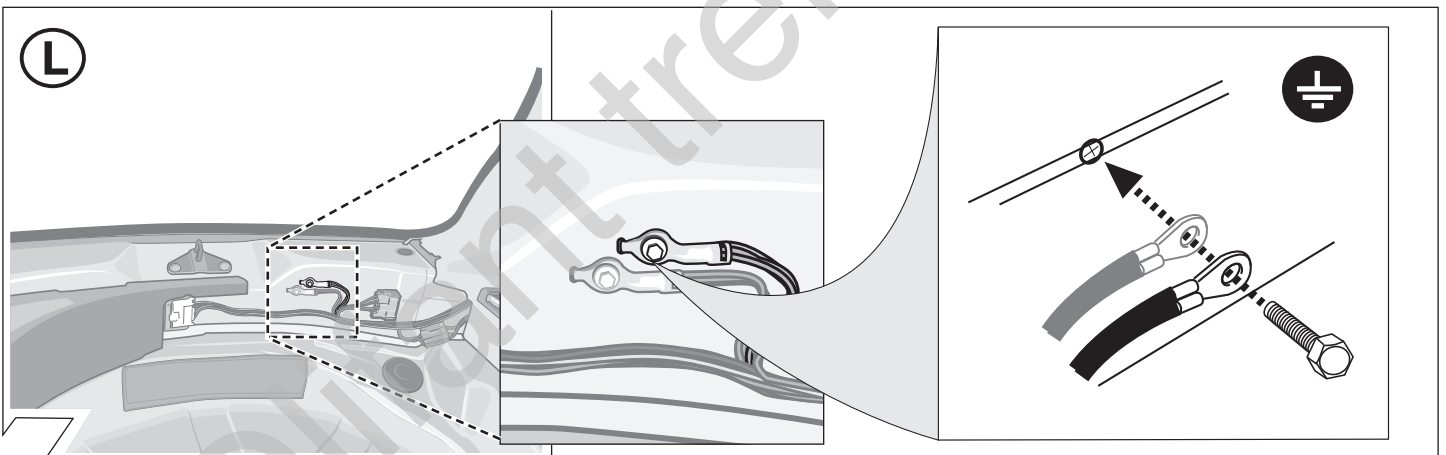

GB	D	E	F	I	P	NL	DK	N	S	FIN	CZ	H	PL
BK	Black	Schwarz	Negro	Noir	Nero	Preto	Zwart	Sort	Svart	Svart	Musta	Černá	Fekete	Czarny
RD	Red	Rot	Rojo	Rouge	Rosso	Vermelho	Rood	Rød	Rød	Röd	Punainen	Červená	Piros	Czerwony
GN	Green	Grün	Verde	Vert	Verde	Verde	Groen	Grøn	Grønt	Grön	Vihreä	Zelená	Zöld	Zielony
OR	Orange	Orange	Naranja	Orange	Arancione	Laranja	Oranje	Orange	Orange	Orange	Oranssi	Oranžová	Narancs	Pomarańczowy
VT	Violet	Violett	Violeta	Violet	Viola	Violeta	Violet	Violet	Fiolett	Violett	Violetti	Fialová	Ibolya	Fioletowy
PK	Pink	Pink	Pink	Rose	Rosa	Cor-de-Rosa	Paars	Pink	Pink	Rosa	Pinkki	Růžová	Rózsaszín	Różowy
BL	Blue	Blau	Azul	Bleu	Blu	Azul	Blauw	Blå	Blått	Blå	Sininen	Modrá	Kék	Niebieski
YL	Yellow	Gelb	Amarillo	Jaune	Giallo	Amarelo	Geel	Gul	Gult	Gul	Keltainen	Žlutá	Sárga	Żółty
WT	White	Weiss	Blanco	Blanc	Bianco	Branco	Wit	Hvid	Hvitt	Vit	Valkoinen	Bílá	Fehér	Biały
BR	Brown	Braun	Marrón	Brun	Marrone	Marrom	Bruin	Brun	Brunt	Brun	Ruskea	Hnědá	Barna	Brazowy
GY	Grey	Grau	Gris	Gris	Grigio	Cinzeno	Grijs	Grå	Grått	Grå	Harmaa	Šedá	Szürke	Szary

8

9

10

11