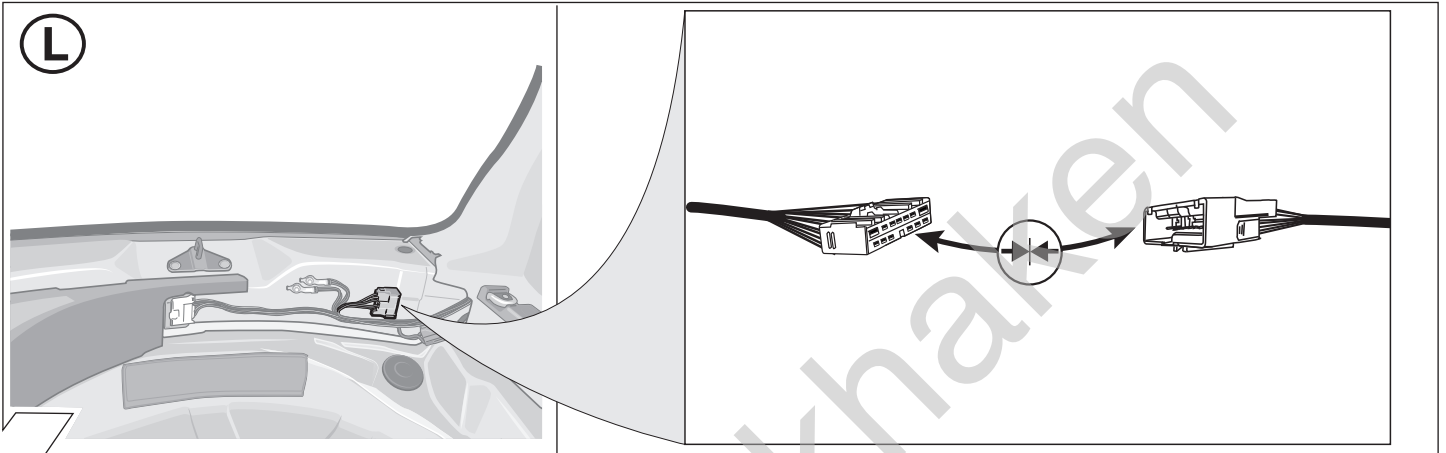

GB	D	E	F	I	P	NL	DK	N	S	FIN	CZ	H	PL
BK	Black	Schwarz	Negro	Noir	Nero	Preto	Zwart	Sort	Svart	Svart	Musta	Černá	Fekete	Czarny
RD	Red	Rot	Rojo	Rouge	Rosso	Vermelho	Rood	Rød	Rød	Röd	Punainen	Červená	Piros	Czerwony
GN	Green	Grün	Verde	Vert	Verde	Verde	Groen	Grøn	Grønt	Grön	Vihreä	Zelená	Zöld	Zielony
OR	Orange	Orange	Naranja	Orange	Arancione	Laranja	Oranje	Orange	Orange	Orange	Oranssi	Oranžová	Narancs	Pomarańczowy
VT	Violet	Violett	Violeta	Violet	Viola	Violeta	Violet	Violet	Fiolett	Violett	Violetti	Fialová	Ibolya	Fioletowy
PK	Pink	Pink	Pink	Rose	Rosa	Cor-de-Rosa	Paars	Pink	Pink	Rosa	Pinkki	Růžová	Rózsaszín	Różowy
BL	Blue	Blau	Azul	Bleu	Blu	Azul	Blauw	Blå	Blått	Blå	Sininen	Modrá	Kék	Niebieski
YL	Yellow	Gelb	Amarillo	Jaune	Giallo	Amarelo	Geel	Gul	Gult	Gul	Keltainen	Žlutá	Sárga	Żółty
WT	White	Weiss	Blanco	Blanc	Bianco	Branco	Wit	Hvid	Hvitt	Vit	Valkoinen	Bílá	Fehér	Biały
BR	Brown	Braun	Marrón	Brun	Marrone	Marrom	Bruin	Brun	Brunt	Brun	Ruskea	Hnědá	Barna	Brazowy
GY	Grey	Grau	Gris	Gris	Grigio	Cinzeno	Grijs	Grå	Grått	Grå	Harmaa	Šedá	Szürke	Szary

8