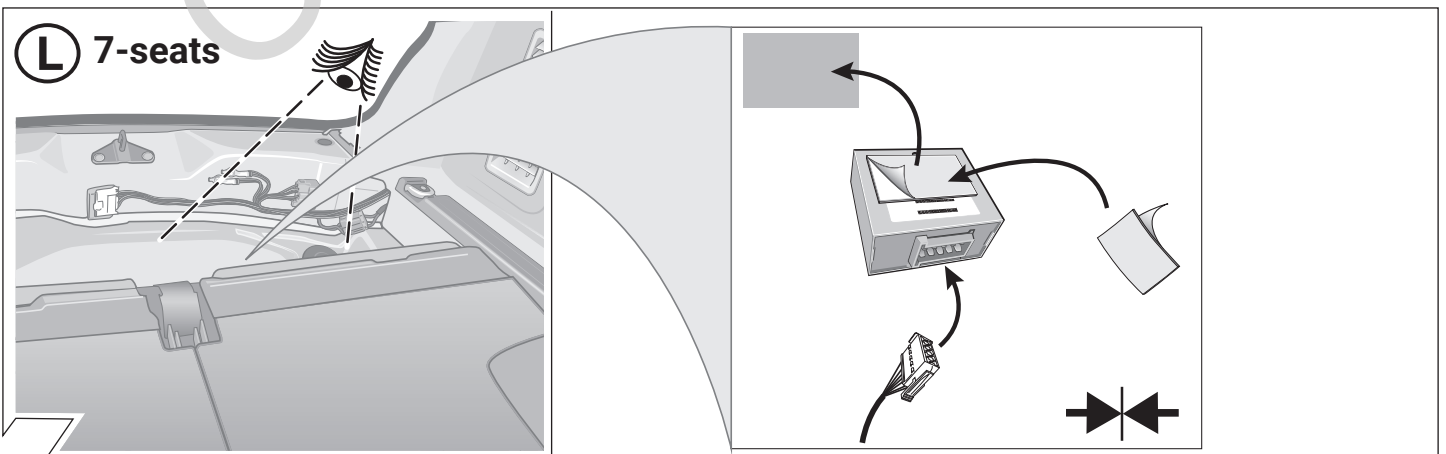

GB	D	E	F	I	P	NL	DK	N	S	FIN	CZ	H	PL
BK	Black	Schwarz	Negro	Noir	Nero	Preto	Zwart	Sort	Svart	Svart	Musta	Černá	Fekete	Czarny
RD	Red	Rot	Rojo	Rouge	Rosso	Vermelho	Rood	Rød	Rød	Röd	Punainen	Červená	Piros	Czerwony
GN	Green	Grün	Verde	Vert	Verde	Verde	Groen	Grøn	Grønt	Grön	Vihreä	Zelená	Zöld	Zielony
OR	Orange	Orange	Naranja	Orange	Arancione	Laranja	Oranje	Orange	Orange	Orange	Oranssi	Oranžová	Narancs	Pomarańczowy
VT	Violet	Violett	Violeta	Violet	Viola	Violeta	Violet	Violet	Fiolett	Violett	Violetti	Fialová	Ibolya	Fioletowy
PK	Pink	Pink	Pink	Rose	Rosa	Cor-de-Rosa	Paars	Pink	Pink	Rosa	Pinkki	Růžová	Rózsaszín	Różowy
BL	Blue	Blau	Azul	Bleu	Blu	Azul	Blauw	Blå	Blått	Blå	Sininen	Modrá	Kék	Niebieski
YL	Yellow	Gelb	Amarillo	Jaune	Giallo	Amarelo	Geel	Gul	Gult	Gul	Keltainen	Žlutá	Sárga	Żółty
WT	White	Weiss	Blanco	Blanc	Bianco	Branco	Wit	Hvid	Hvitt	Vit	Valkoinen	Bílá	Fehér	Biały
BR	Brown	Braun	Marrón	Brun	Marrone	Marrom	Bruin	Brun	Brunt	Brun	Ruskea	Hnědá	Barna	Brazowy
GY	Grey	Grau	Gris	Gris	Grigio	Cinzeno	Grijs	Grå	Grått	Grå	Harmaa	Šedá	Szürke	Szary

8

9

10

11