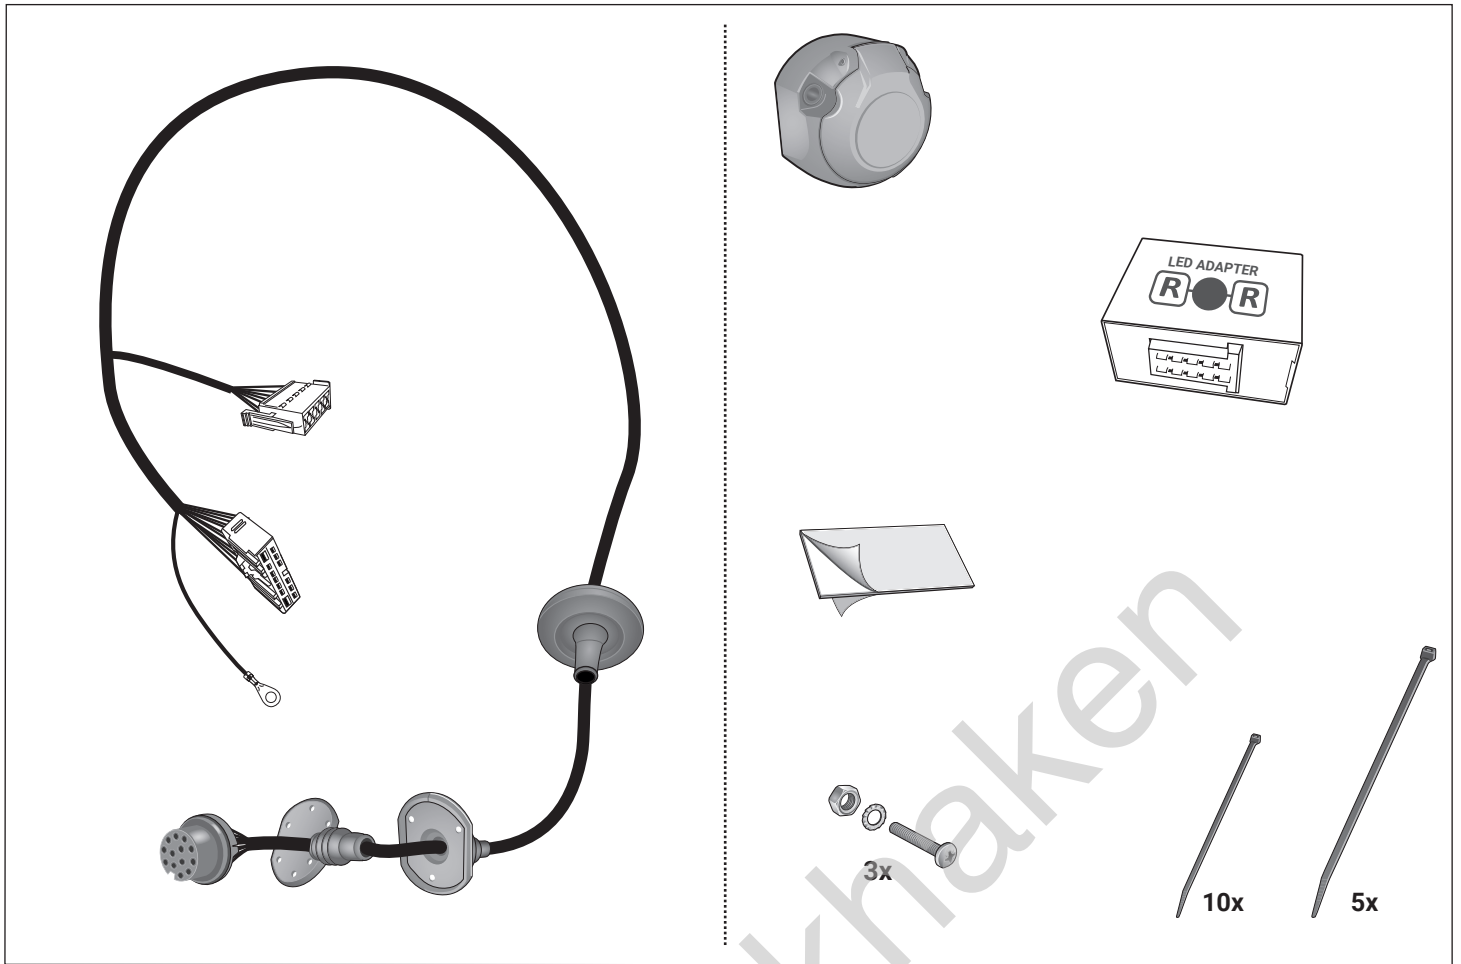

Discovery Sport

02/15 → 07/19

Suitable for bulbs and LED trailer lights!

D

Produktübersicht
Elektro-Einbausatz für Anhängerkupplung / 13-polig / 12 Volt / ISO 11446

GB

Product overview
Electric wiring kit for towbars / 13-pin / 12 Volt / ISO 11446

F

Aperçu des produits
Faisceau pour attelage / 13 broches / 12 Volt / ISO 11446

I

Cerrellata dei prodotti
Cablaggio elettrico per ganci di traino / 13 poli / 12 Volt / ISO 11446

E

Descripción del producto
Kits eléctricos para enganches de remolques / 13 pins / 12 Volt / ISO 11446

NL

Productoverzicht
Elektro-inbouwset voor aanhangerkoppeling / 13-polig / 12 Volt / ISO 11446

7-seats

5-seats

3

4

5

ISO 11446	Belegung der Steckdose / Maximale Ausgangsleistung Socket configuration / Maximum power output Correspondance des contacts de la prise / Puissance de sortie maximale Abbinamento della presa / Uscita di alimentazione massima Indeling van de steekkerdoos / maximaal uitgangsvermogen			
	1/L	BK/WT	21W	
	2	WT	42W	
	3/31	BR	21W	
	4/R	BK/GN	21W	
	5/58-R	GY/RD	52W	
	6/54	BK/RD	63W	
	7/58-L	GY/BK	52W	
	8	BL/RD	42W	
	9	RD	240W	
	10	YL	180W	
	11	YL/BR	21W	
	12	WT	42W	
	13	RD/BR	240W	