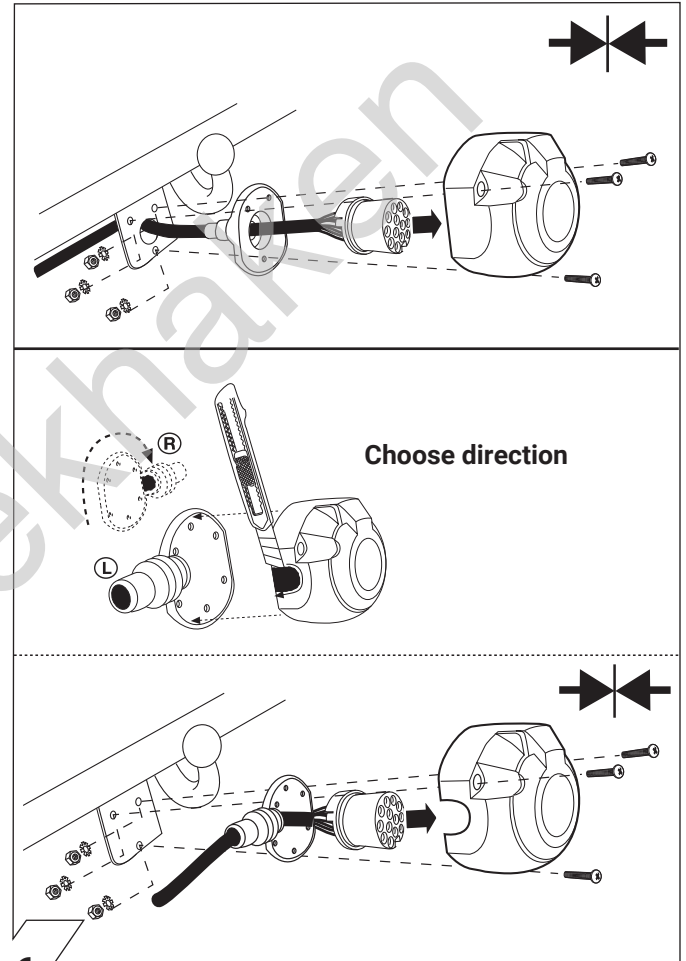

6

	GB	D	E	F	I	P	NL	DK	N	S	FIN	CZ	H	PL
BK	Black	Schwarz	Negro	Noir	Nero	Preto	Zwart	Sort	Svart	Svart	Musta	Černá	Fekete	Czarny
RD	Red	Rot	Rojo	Rouge	Rosso	Vermelho	Rood	Rød	Rød	Röd	Punainen	Červená	Piros	Czerwony
GN	Green	Grün	Verde	Vert	Verde	Verde	Groen	Grøn	Grønt	Grön	Vihreä	Zelená	Zöld	Zielony
OR	Orange	Orange	Naranja	Orange	Arancione	Laranja	Oranje	Orange	Orange	Orange	Oranssi	Oranzová	Narancs	Pomarańczowy
VT	Violet	Violett	Violeta	Violet	Viola	Violeta	Violet	Violet	Fiolett	Violett	Violetti	Fialová	Ibolya	Fioletowy
PK	Pink	Pink	Pink	Rose	Rosa	Cor-de-Rosa	Paars	Pink	Pink	Rosa	Pinkki	Růžová	Rózsaszín	Różowy
BL	Blue	Blau	Azul	Bleu	Blu	Azul	Blauw	Blå	Blått	Blå	Sininen	Modrá	Kék	Niebieski
YL	Yellow	Gelb	Amarillo	Jaune	Giallo	Amarelo	Geel	Gul	Gult	Gul	Keltainen	Zlutá	Sárga	Żółty
WT	White	Weiss	Blanco	Blanc	Bianco	Branco	Wit	Hvid	Hvitt	Vt	Valkoinen	Bílá	Fehér	Biały
BR	Brown	Braun	Marrón	Brun	Marrone	Marrom	Bruin	Brun	Brunt	Brun	Ruskea	Hnědá	Barna	Brazowy
GY	Grey	Grau	Gris	Gris	Grigio	Cinzeno	Grijs	Grå	Grått	Grå	Harmaa	Sedá	Szürke	Szary

7