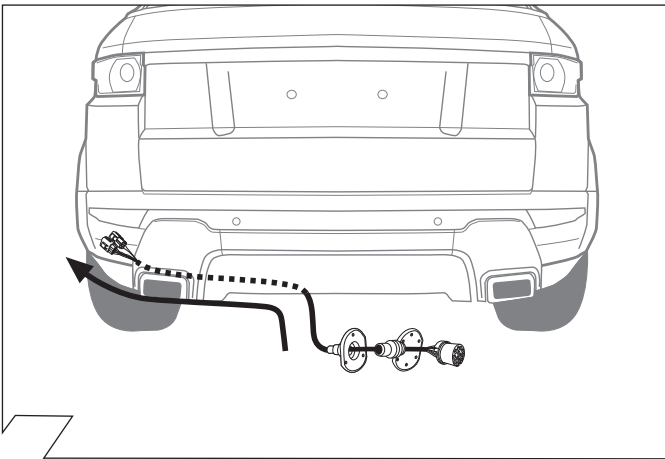

RANGE ROVER Evoque Convertible 04/16→02/19

RANGE ROVER Evoque 09/11→02/19

RANGE ROVER Evoque Coupe 09/11 → 02/19

LED & Normal Bulb. This towing kit is compatible with LED trailer lights!

D

Produktübersicht
Elektro-Einbausatz für Anhängerkupplung / 13-polig / 12 Volt / ISO 11446

GB

Product overview
Electric wiring kit for towbars / 13-pin / 12 Volt / ISO 11446

F

Aperçu des produits
Faisceau pour attelage / 13 broches / 12 Volt / ISO 11446

I

Cerrellata dei prodotti
Cablaggio elettrico per ganci di traino / 13 poli / 12 Volt / ISO 11446

E

Descrpción del producto
Kits eléctricos para enganches de remolques / 13 pins / 12 Volt / ISO 11446

NL

Productoverzicht
Elektro-inbouwset voor aanhangerkoppeling / 13-polig / 12 Volt / ISO 11446

3

4

ISO 11446	Belegung der Steckdose / Maximale Ausgangsleistung Socket configuration / Maximum power output Correspondance des contacts de la prise / Puissance de sortie maximale Abbinamento della presa / Uscita di alimentazione massima Indeling van de stekkerdoos / maximaal uitgangsvermogen		
	1/L	BK/WT	21W
	2	WT	42W
	3/31	BR	
	4/R	BK/GN	21W
	5/58-R	GY/RD	52W
	6/54	BK/RD	63W
	7/58-L	GY/BK	52W
	8	BL/RD	42W
	9	RD	240W
	10	YL	180W
	11	YL/BR	
	12		
	13	RD/BR	