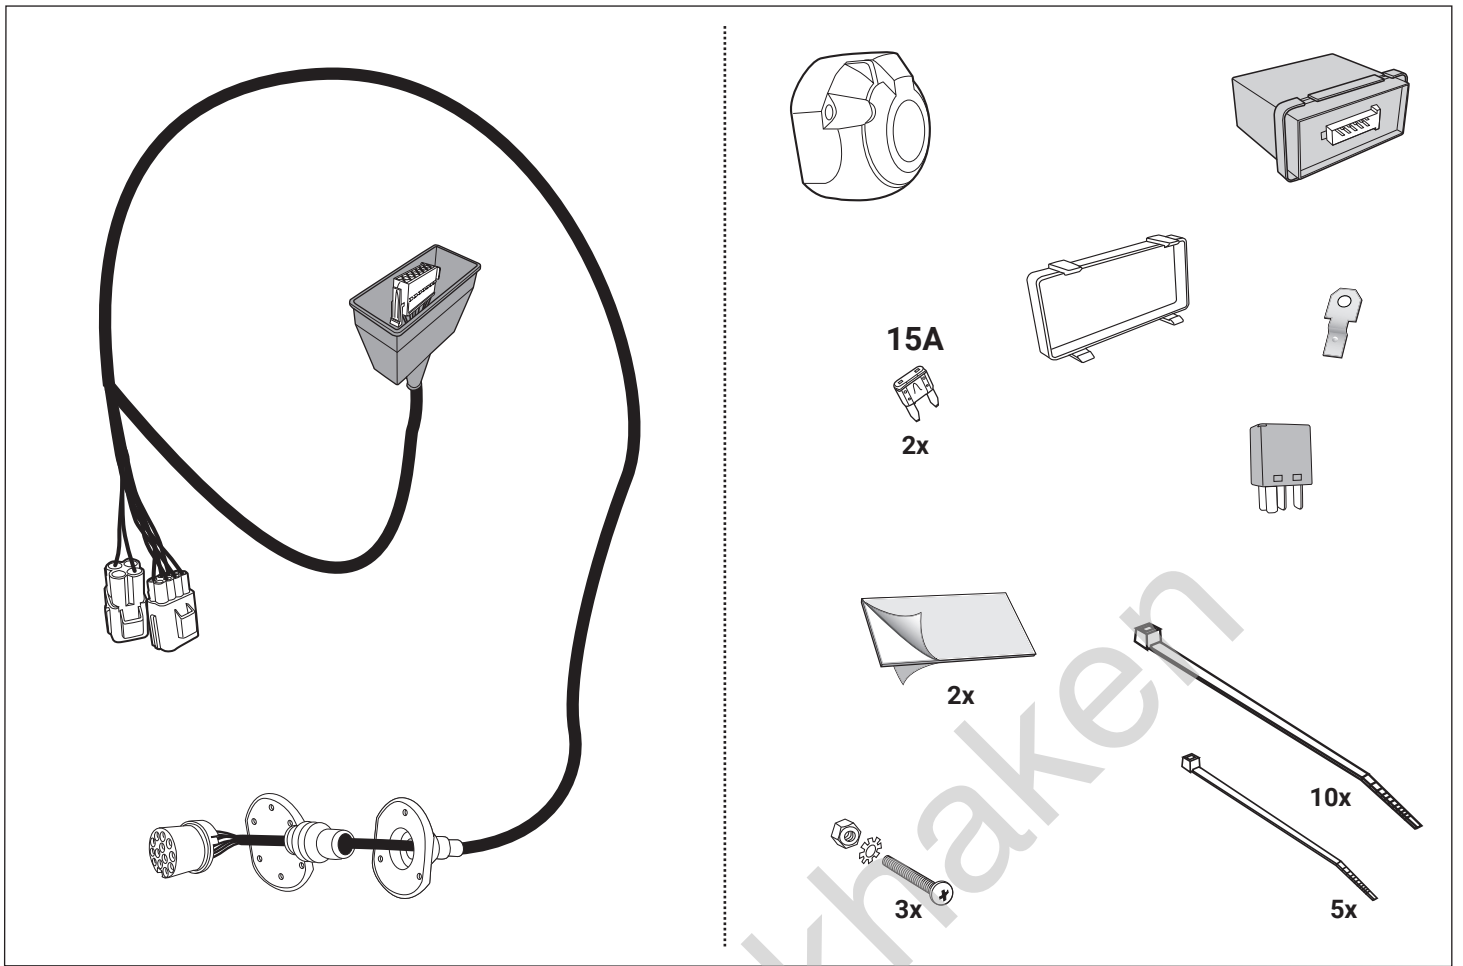

RANGE ROVER Evoque Convertible 04/16→02/19

RANGE ROVER Evoque 09/11→02/19

RANGE ROVER Evoque Coupe 09/11 → 02/19

LED & Normal Bulb. This towing kit is compatible with LED trailer lights!

D

Produktübersicht
Elektro-Einbausatz für Anhängerkupplung / 13-polig / 12 Volt / ISO 11446

GB

Product overview
Electric wiring kit for towbars / 13-pin / 12 Volt / ISO 11446

F

Aperçu des produits
Faisceau pour attelage / 13 broches / 12 Volt / ISO 11446

I

Cerrellata dei prodotti
Cablaggio elettrico per ganci di traino / 13 poli / 12 Volt / ISO 11446

E

Descrpción del producto
Kits eléctricos para enganches de remolques / 13 pins / 12 Volt / ISO 11446

NL

Productoverzicht
Elektro-inbouwset voor aanhangerkoppeling / 13-polig / 12 Volt / ISO 11446

3

4

ISO 11446	Belegung der Steckdose / Maximale Ausgangsleistung Socket configuration / Maximum power output Correspondance des contacts de la prise / Puissance de sortie maximale Abbinamento della presa / Uscita di alimentazione massima Indeling van de stekkerdoos / maximaal uitgangsvermogen		
	1/L	BK/WT	21W
	2	WT	42W
	3/31	BR	
	4/R	BK/GN	21W
	5/58-R	GY/RD	52W
	6/54	BK/RD	63W
	7/58-L	GY/BK	52W
	8	BL/RD	42W
	9	RD	240W
	10	YL	180W
	11	YL/BR	
	12		
	13	RD/BR	