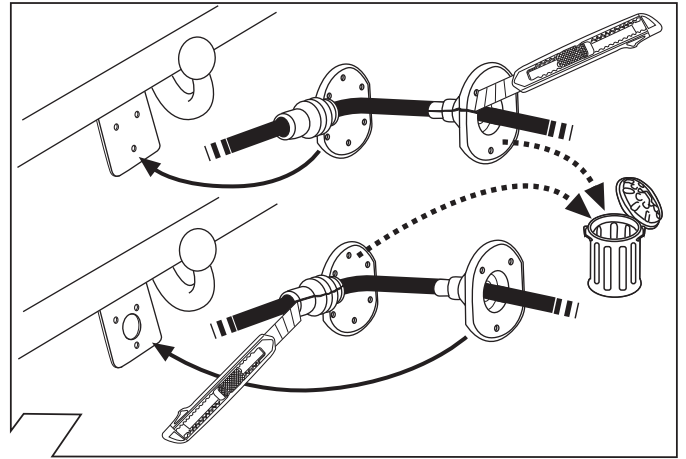

GB

Product overview
Electric wiring kit for towbars / 13-pin / 12 Volt / ISO 11446

F

Aperçu des produits
Faisceau pour attelage / 13 broches / 12 Volt / ISO 11446

I

Cerrellata dei prodotti
Cablaggio elettrico per ganci di traino / 13 poli / 12 Volt / ISO 11446

E

Descrpción del producto
Kits eléctricos para enganches de remolques / 13 pins / 12 Volt / ISO 11446

NL

Productoverzicht
Elektro-inbouwset voor aanhangerkoppeling / 13-polig / 12 Volt / ISO 11446

3

4

ISO 11446	Belegung der Steckdose / Maximale Ausgangsleistung Socket configuration / Maximum power output Correspondance des contacts de la prise / Puissance de sortie maximale Abbinamento della presa / Uscita di alimentazione massima Indeling van de stekkerdoos / maximaal uitgangsvermogen		
	1/L	BK/WT	21W
	2	WT	42W
	3/31	BR	
	4/R	BK/GN	21W
	5/58-R	GY/RD	52W
	6/54	BK/RD	63W
	7/58-L	GY/BK	52W
	8	BL/RD	42W
	9	RD	240W
	10	YL	180W
	11	YL/BR	
	12		
	13	RD/BR	