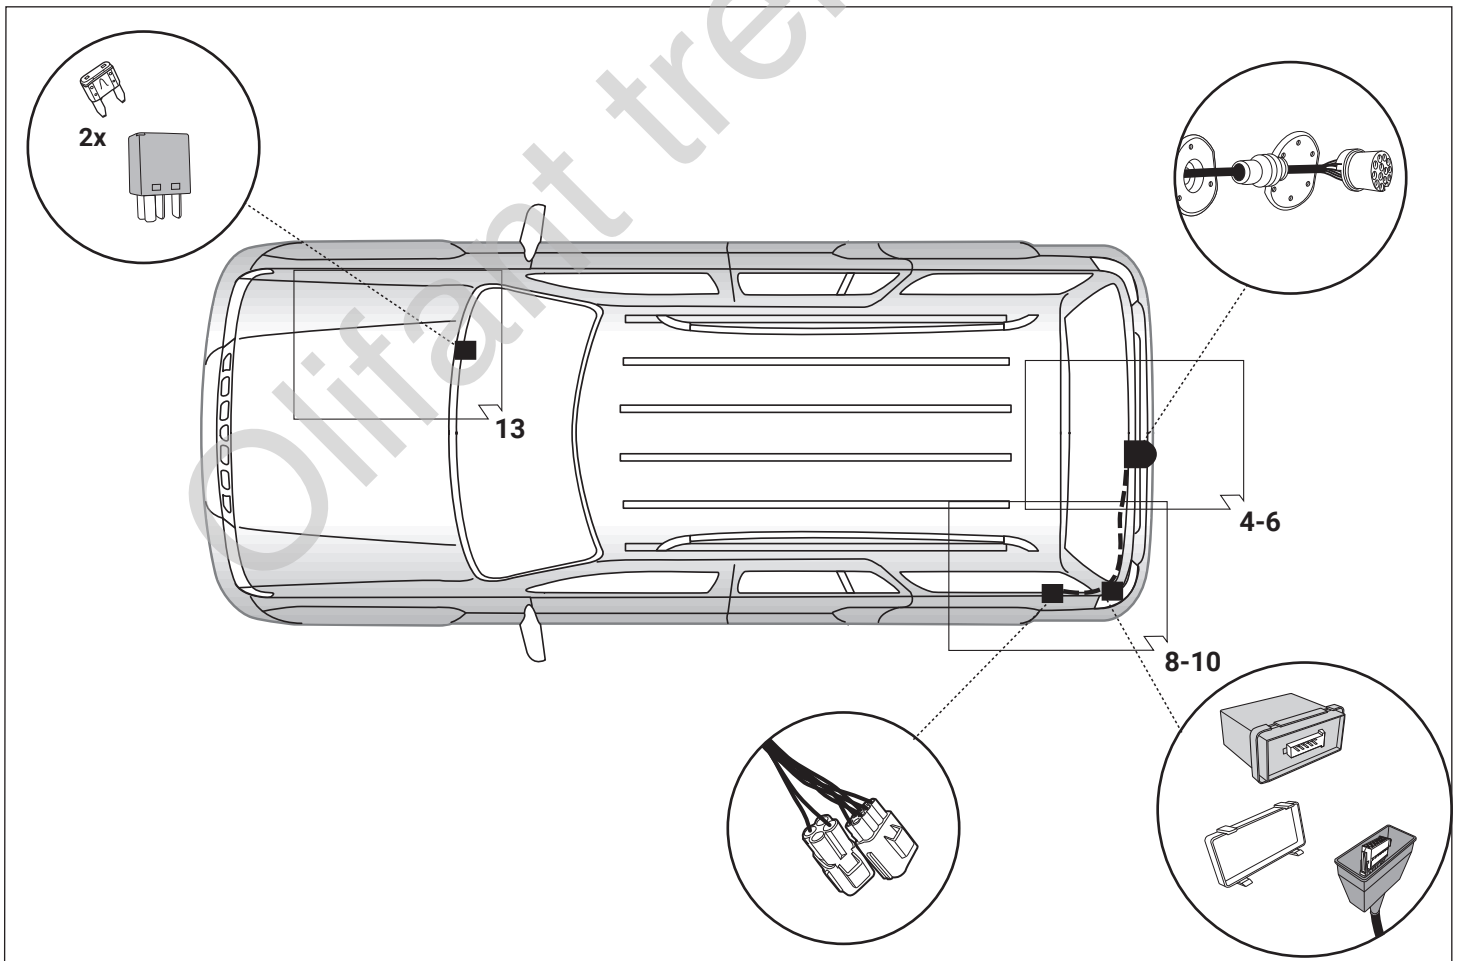

GB

Product overview
Electric wiring kit for towbars / 13-pin / 12 Volt / ISO 11446

F

Aperçu des produits
Faisceau pour attelage / 13 broches / 12 Volt / ISO 11446

I

Cerrellata dei prodotti
Cablaggio elettrico per ganci di traino / 13 poli / 12 Volt / ISO 11446

E

Descrpción del producto
Kits eléctricos para enganches de remolques / 13 pins / 12 Volt / ISO 11446

NL

Productoverzicht
Elektro-inbouwset voor aanhangerkoppeling / 13-polig / 12 Volt / ISO 11446

3

4

ISO 11446	Belegung der Steckdose / Maximale Ausgangsleistung Socket configuration / Maximum power output Correspondance des contacts de la prise / Puissance de sortie maximale Abbinamento della presa / Uscita di alimentazione massima Indeling van de stekkerdoos / maximaal uitgangsvermogen		
	1/L	BK/WT	21W
	2	WT	42W
	3/31	BR	
	4/R	BK/GN	21W
	5/58-R	GY/RD	52W
	6/54	BK/RD	63W
	7/58-L	GY/BK	52W
	8	BL/RD	42W
	9	RD	240W
	10	YL	180W
	11	YL/BR	
	12		
	13	RD/BR	