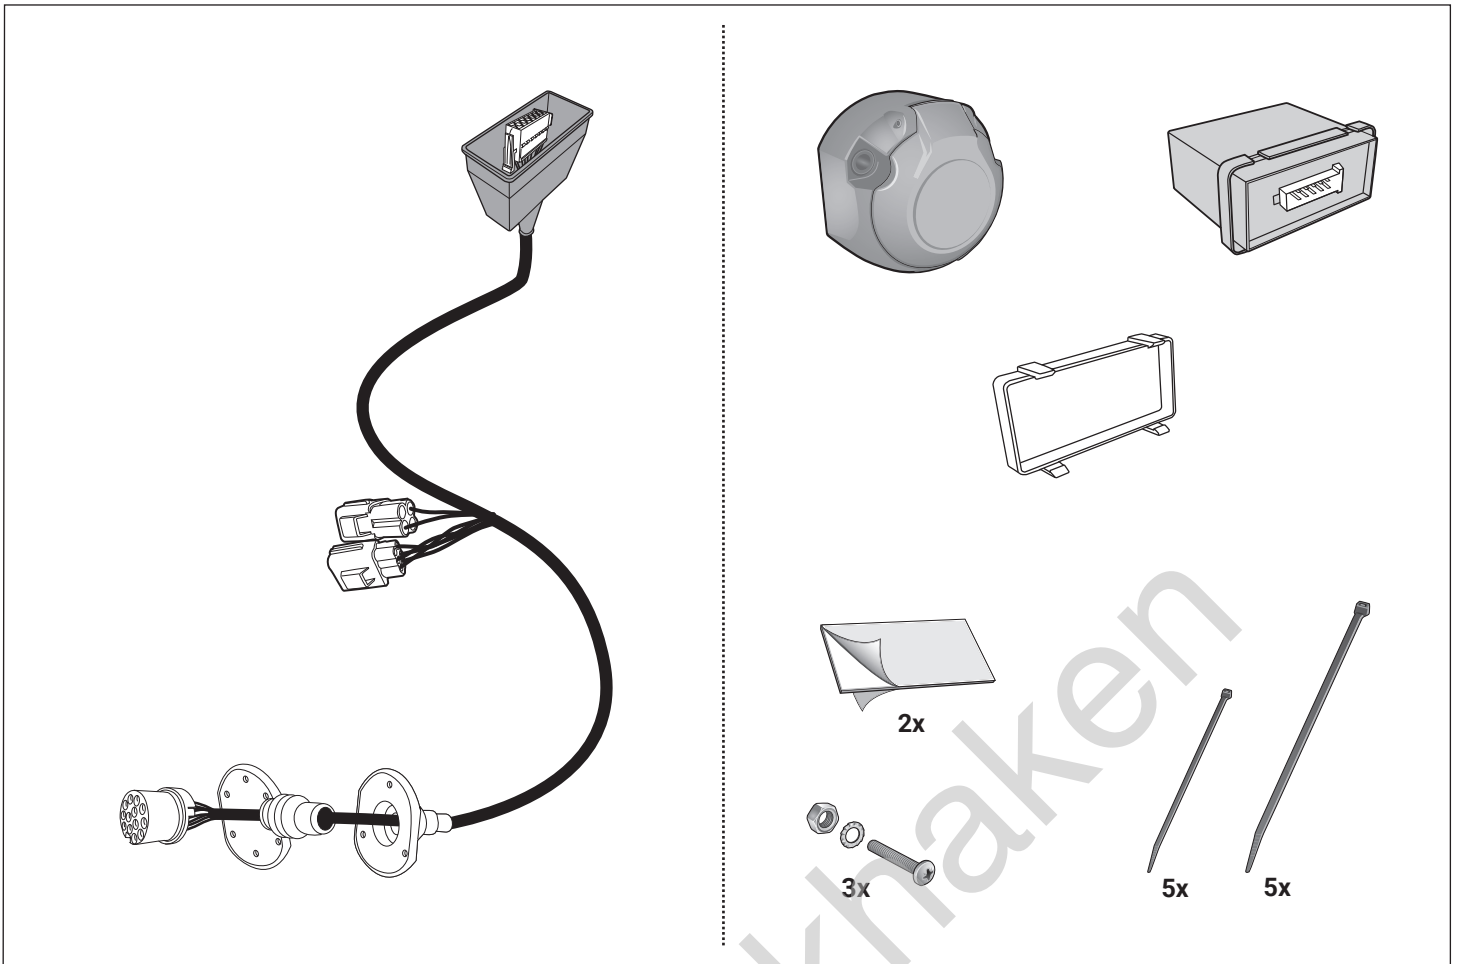

D

Produktübersicht
Elektro-Einbausatz für Anhängerkupplung / 13-polig / 12 Volt / ISO 11446

GB

Product overview
Electric wiring kit for towbars / 13-pin / 12 Volt / ISO 11446

F

Aperçu des produits
Faisceau pour attelage / 13 broches / 12 Volt / ISO 11446

I

Cerrellata dei prodotti
Cablaggio elettrico per ganci di traino / 13 poli / 12 Volt / ISO 11446

E

Descrpción del producto
Kits eléctricos para enganches de remolques / 13 pins / 12 Volt / ISO 11446

NL

Productoverzicht
Elektro-inbouwset voor aanhangerkoppeling / 13-polig / 12 Volt / ISO 11446