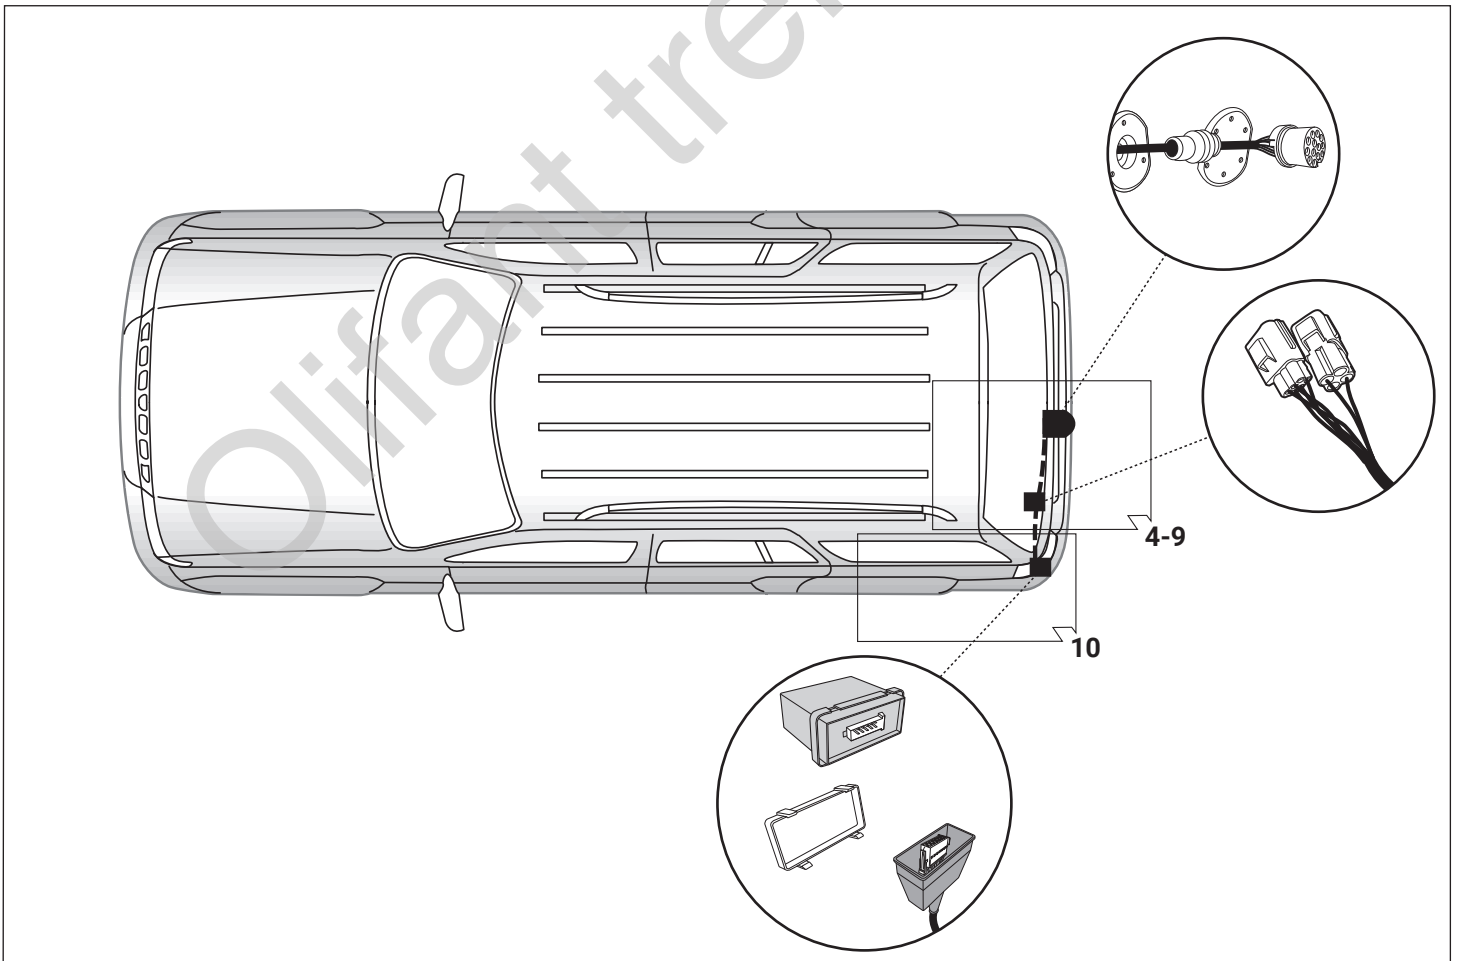

D

Produktübersicht
Elektro-Einbausatz für Anhängerkupplung / 13-polig / 12 Volt / ISO 11446

GB

Product overview
Electric wiring kit for towbars / 13-pin / 12 Volt / ISO 11446

F

Aperçu des produits
Faisceau pour attelage / 13 broches / 12 Volt / ISO 11446

I

Cerrellata dei prodotti
Cablaggio elettrico per ganci di traino / 13 poli / 12 Volt / ISO 11446

E

Descrpción del producto
Kits eléctricos para enganches de remolques / 13 pins / 12 Volt / ISO 11446

NL

Productoverzicht
Elektro-inbouwset voor aanhangerkoppeling / 13-polig / 12 Volt / ISO 11446