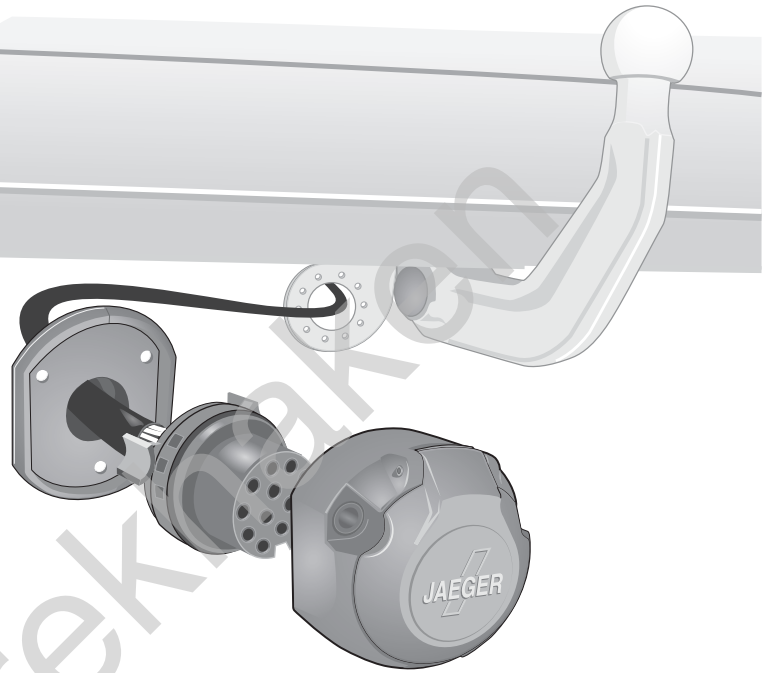

Discovery V (L462) 04/17 → 12/20

Range Rover IV (L405) 01/13 → 12/21
Range Rover IV PHEV (L405) 01/18 → 12/21

Range Rover Sport II (L494) 08/13 → 08/22
Range Rover Sport II (L494) PHEV 01/18 → 08/22

LED & Normal Bulb. This towing kit is compatible with LED trailer lights!

D

Produktübersicht
Elektro-Einbausatz für Anhängerkupplung / 13-polig / 12 Volt / ISO 11446

GB

Product overview
Electric wiring kit for towbars / 13-pin / 12 Volt / ISO 11446

F

Aperçu des produits
Faisceau pour attelage / 13 broches / 12 Volt / ISO 11446

I

Cerrellata dei prodotti
Cablaggio elettrico per ganci di traino / 13 poli / 12 Volt / ISO 11446

E

Descrpción del producto
Kits eléctricos para enganches de remolques / 13 pins / 12 Volt / ISO 11446

NL

Productoverzicht
Elektro-inbouwset voor aanhangerkoppeling / 13-polig / 12 Volt / ISO 11446