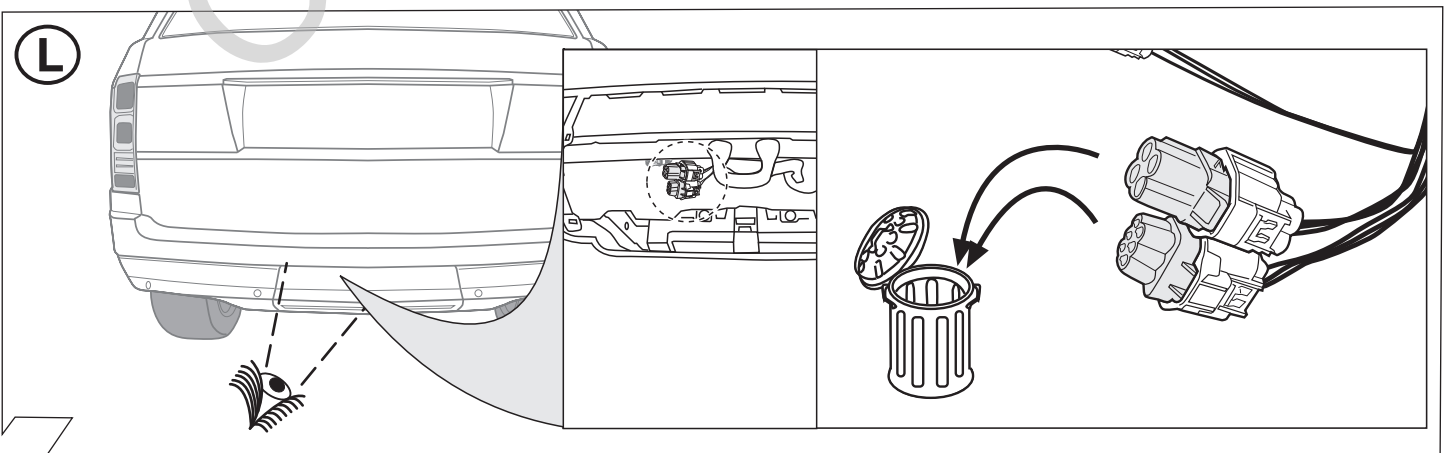

GB	D	E	F	I	P	NL	DK	N	S	FIN	CZ	H	PL
BK	Black	Schwarz	Negro	Noir	Nero	Preto	Zwart	Sort	Svart	Svart	Musta	Černá	Fekete	Czarny
RD	Red	Rot	Rojo	Rouge	Rosso	Vermelho	Rood	Rød	Rød	Röd	Punainen	Červená	Piros	Czerwony
GN	Green	Grün	Verde	Vert	Verde	Verde	Groen	Grøn	Grønt	Grön	Vihreä	Zelená	Zöld	Zielony
OR	Orange	Orange	Naranja	Orange	Arancione	Laranja	Oranje	Orange	Orange	Orange	Oranssi	Oranzová	Narancs	Pomarańczowy
VT	Violet	Violett	Violeta	Violet	Viola	Violeta	Violet	Violet	Fiolett	Violett	Violetti	Fialová	Ibolya	Fioletowy
PK	Pink	Pink	Pink	Rose	Rosa	Cor-de-Rosa	Paars	Pink	Pink	Rosa	Pinkki	Růžová	Rózsaszín	Różowy
BL	Blue	Blau	Azul	Bleu	Blu	Azul	Blauw	Blå	Blått	Blå	Sininen	Modrá	Kék	Niebieski
YL	Yellow	Gelb	Amarillo	Jaune	Giallo	Amarelo	Geel	Gul	Gult	Gul	Keltainen	Zlutá	Sárga	Żółty
WT	White	Weiss	Blanco	Blanc	Bianco	Branco	Wit	Hvid	Hvitt	Vit	Valkoinen	Bílá	Fehér	Biały
BR	Brown	Braun	Marrón	Brun	Marrone	Marrom	Bruin	Brun	Brunt	Brun	Ruskea	Hnědá	Barna	Brazowy
GY	Grey	Grau	Gris	Gris	Grigio	Cinzeno	Grijs	Grå	Grått	Grå	Harmaa	Sedá	Szürke	Szary

5

ISO 11446	Belegung der Steckdose / Maximale Ausgangsleistung Socket configuration / Maximum power output Correspondance des contacts de la prise / Puissance de sortie maximale Abbinamento della presa / Uscita di alimentazione massima Indeling van de stekkerdoos / maximaal uitgangsvermogen			
	1/L	BK/WT	21W	
	2	WT	42W	
	1-8	3/31	BR	
	4/R	BK/GN	21W	
	5/58-R	GY/RD	52W	
	6/54	BK/RD	63W	
	7/58-L	GY/BK	52W	
	8	BL/RD	42W	
	9	RD	240W	
	10	YL	180W	
	11	YL/BR		
	12			
	13	RD/BR		

6

7

8