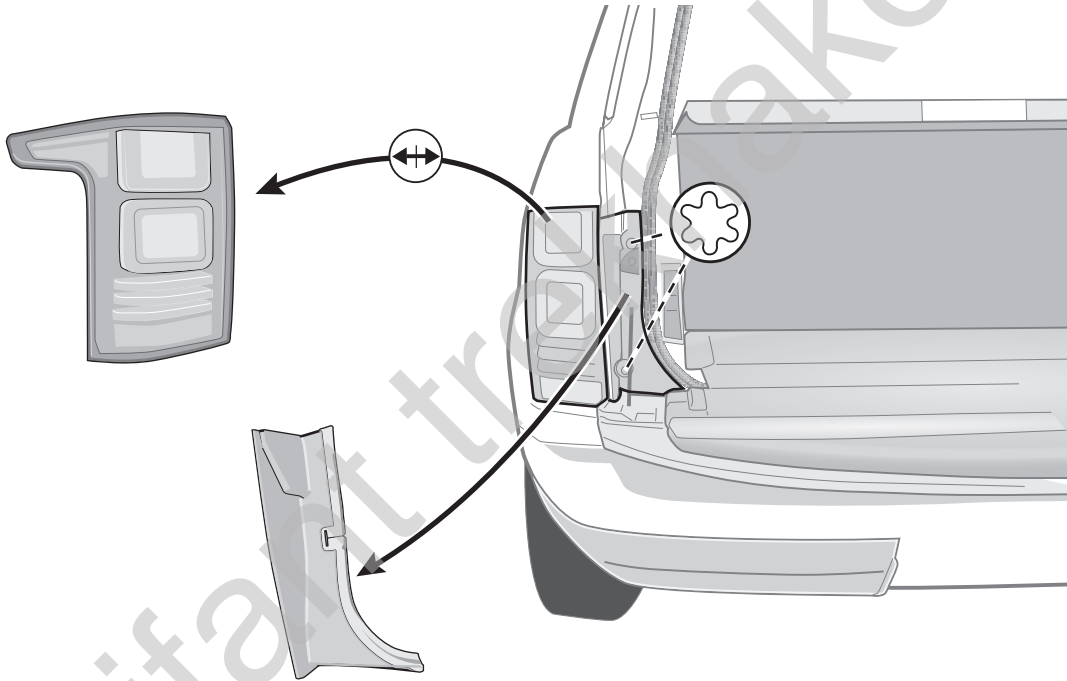

I

Cerrellata dei prodotti
Cablaggio elettrico per ganci di traino / 13 poli / 12 Volt / ISO 11446

E

Descrpción del producto
Kits eléctricos para enganches de remolques / 13 pins / 12 Volt / ISO 11446

NL

Productoverzicht
Elektro-inbouwset voor aanhangerkoppeling / 13-polig / 12 Volt / ISO 11446