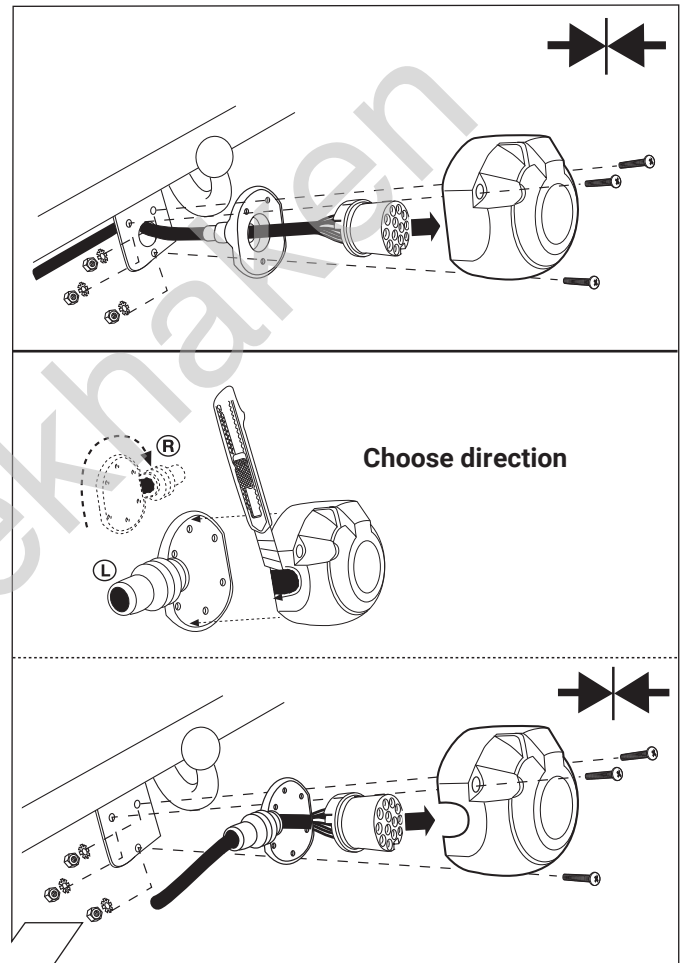

5

ISO 11446	Belegung der Steckdose / Maximale Ausgangsleistung Socket configuration / Maximum power output Correspondance des contacts de la prise / Puissance de sortie maximale Abbinamento della presa / Uscita di alimentazione massima Indeling van de stekkerdoos / maximaal uitgangsvermogen			
	1/L	BK/WT	21W	
	2	WT	42W	
	1-8	3/31	BR	
	4/R	BK/GN	21W	
	5/58-R	GY/RD	52W	
	6/54	BK/RD	63W	
	7/58-L	GY/BK	52W	
	8	BL/RD	42W	
	9	RD	240W	
	10	YL	180W	
	11	YL/BR		
	12			
	13	RD/BR		

6

7