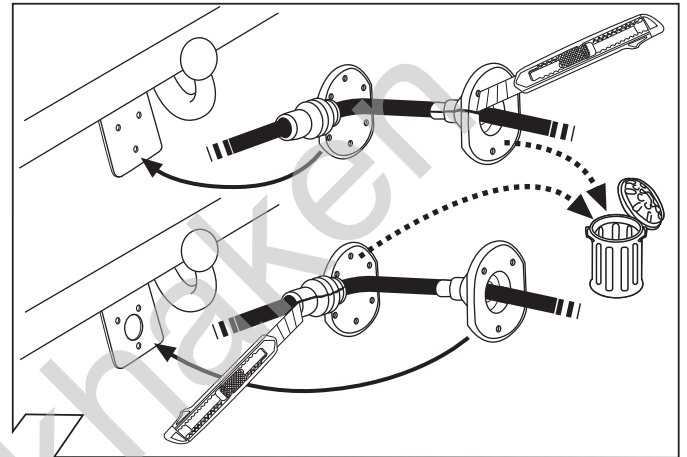

## Instructions de montage

Cablaggio elettrico per ganci di traino / 13 poli / 12 Volt / ISO 11446

## Istruzione di montaggio

Kits eléctricos para enganches de remolques / 13 pins / 12 Volt / ISO 11446

## Instrucciones de montaje

Elektro-inbouwset voor aanhangerkoppeling / 13-polig / 12 Volt / ISO 11446

## Montagehandleiding

3

4

5

ISO 11446	Belegung der Steckdose / Maximale Ausgangsleistung Socket configuration / Maximum power output Correspondance des contacts de la prise / Puissance de sortie maximale Abbinamento della presa / Uscita di alimentazione massima Indeling van de stekkerdoos / maximaal uitgangsvermogen		
	1/L	BK/WT	21W
	2	WT	42W
	3/31	BR	<del>21W</del>
	4/R	BK/GN	21W
	5/58-R	GY/RD	52W
	6/54	BK/RD	63W
	7/58-L	GY/BK	52W
	8	BL/RD	42W
	9	RD	180W
	10	YL	180W
	11	YL/BR	<del>21W</del>
	12	<del>WT</del>	<del>21W</del>
	13	RD/BR	<del>21W</del>