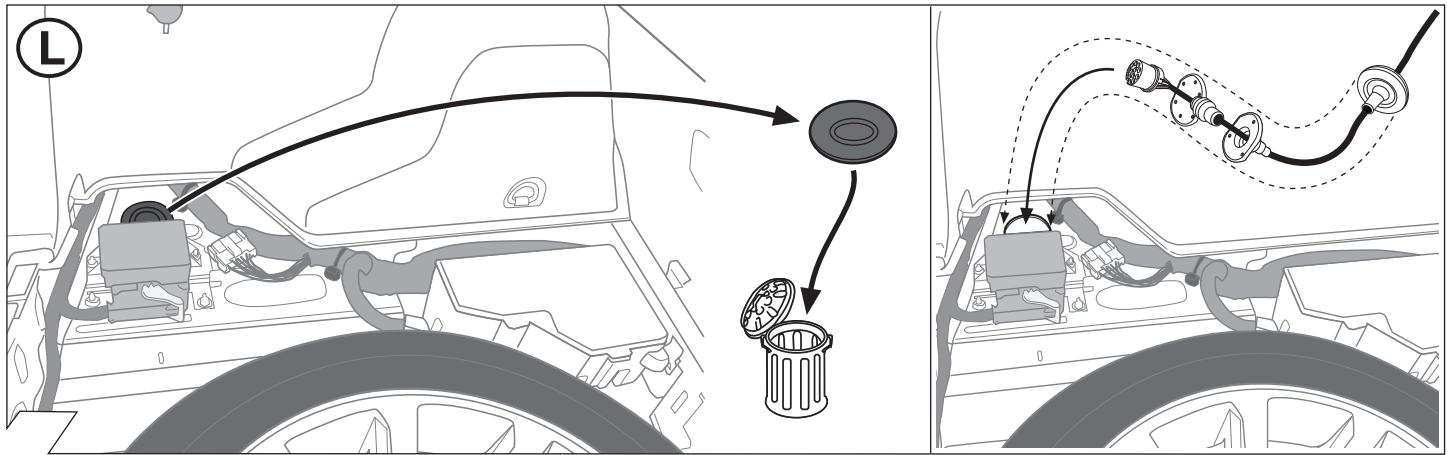

3

4

5

ISO 11446	Belegung der Steckdose / Maximale Ausgangsleistung Socket configuration / Maximum power output Correspondance des contacts de la prise / Puissance de sortie maximale Abbinamento della presa / Uscita di alimentazione massima Indeling van de stekkerdoos / maximaal uitgangsvermogen		
	1/L	BK/WT	21W
	2	WT	42W
	3/31	BR	~~21W~~
	4/R	BK/GN	21W
	5/58-R	GY/RD	52W
	6/54	BK/RD	63W
	7/58-L	GY/BK	52W
	8	BL/RD	42W
	9	RD	180W
	10	YL	180W
	11	YL/BR	~~21W~~
	12	~~WT~~	~~21W~~
	13	RD/BR	~~21W~~

6

7

8