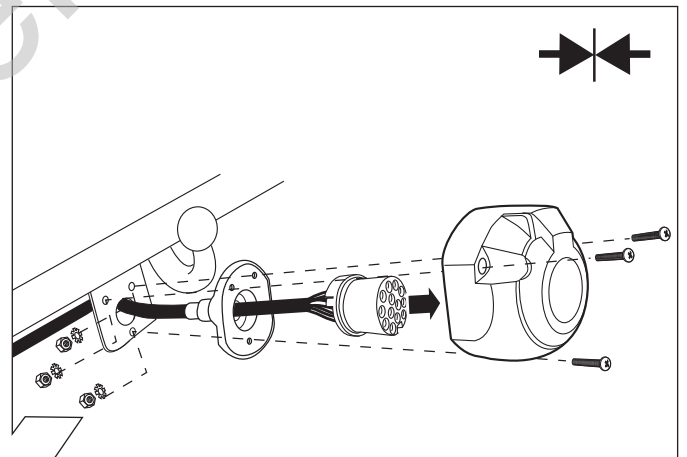

3

4

5

ISO 11446	Belegung der Steckdose / Maximale Ausgangsleistung Socket configuration / Maximum power output Correspondance des contacts de la prise / Puissance de sortie maximale Abbinamento della presa / Uscita di alimentazione massima Indeling van de stekkerdoos / maximaal uitgangsvermogen		
	1/L	BK/WT	21W
	2	WT	42W
	3/31	BR	~~21W~~
	4/R	BK/GN	21W
	5/58-R	GY/RD	52W
	6/54	BK/RD	63W
	7/58-L	GY/BK	52W
	8	BL/RD	42W
	9	RD	180W
	10	YL	180W
	11	YL/BR	~~21W~~
	12	~~WT~~	~~21W~~
	13	RD/BR	~~21W~~

6

7

8