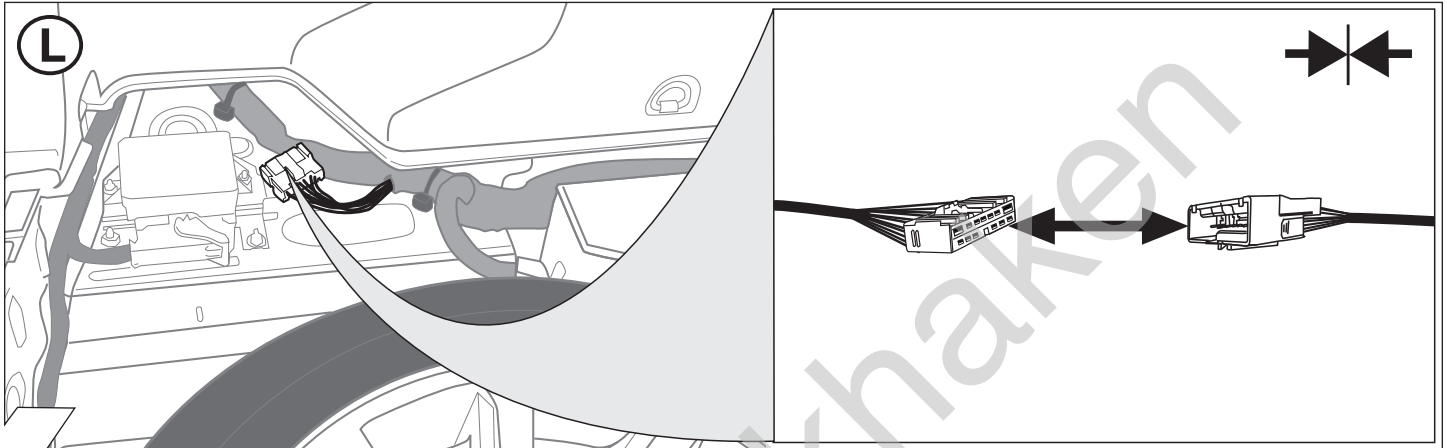

GB	D	E	F	I	P	NL	DK	N	S	FIN	CZ	H	PL
BK	Black	Schwarz	Negro	Noir	Nero	Preto	Zwart	Sort	Svart	Svart	Musta	Černá	Fekete	Czarny
RD	Red	Rot	Rojo	Rouge	Rosso	Vermelho	Rood	Rød	Röd	Röd	Punainen	Červená	Piros	Czerwony
GN	Green	Grün	Verde	Vert	Verde	Verde	Groen	Grøn	Grønt	Grön	Vihreä	Zelená	Zöld	Zielony
OR	Orange	Orange	Naranja	Orange	Arancione	Laranja	Oranje	Orange	Orange	Orange	Oranssi	Oranzová	Narancs	Pomarańczowy
VT	Violet	Violett	Violeta	Violet	Viola	Violeta	Violet	Violet	Fiolett	Violett	Violetti	Fialová	Ibolya	Fioletowy
PK	Pink	Pink	Pink	Rose	Rosa	Cor-de-Rosa	Paars	Pink	Pink	Rosa	Pinkki	Růžová	Rózsaszín	Różowy
BL	Blue	Blau	Azul	Bleu	Blu	Azul	Blauw	Blå	Blått	Blå	Sininen	Modrá	Kék	Niebieski
YL	Yellow	Gelb	Amarillo	Jaune	Giallo	Amarelo	Geel	Gul	Gult	Gul	Keltainen	Zlutá	Sárga	Żółty
WT	White	Weiss	Blanco	Blanc	Bianco	Branco	Wit	Hvid	Hvitt	Vit	Valkoinen	Bílá	Fehér	Biały
BR	Brown	Braun	Marrón	Brun	Marrone	Marrom	Bruin	Brun	Brunt	Brun	Ruskea	Hnědá	Barna	Brazowy
GY	Grey	Grau	Gris	Gris	Grigio	Cinzeno	Grijs	Grå	Grått	Grå	Harmaa	Sedá	Szürke	Szary

90500580

9