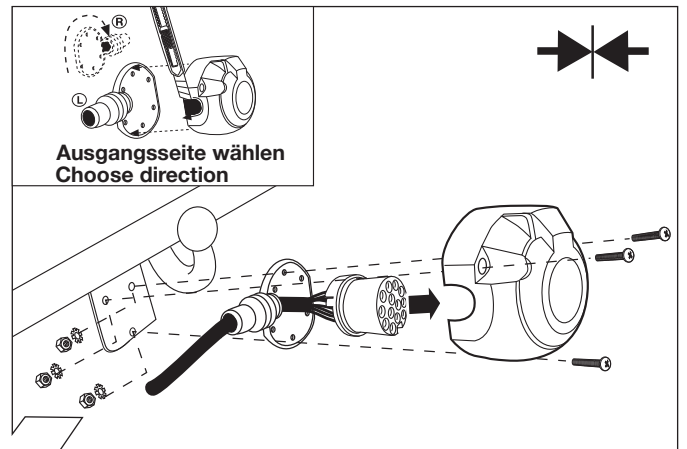

3

4

5

ISO 11446	Belegung der Steckdose / Maximale Ausgangsleistung Socket configuration / Maximum power output Correspondance des contacts de la prise / Puissance de sortie maximale Abbinamento della presa / Uscita di alimentazione massima Indeling van de stekkerdoos / maximaal uitgangsvermogen		
	1/L	BK/WT	21W
	2	WT	42W
	3/31	BR	~~21W~~
	4/R	BK/GN	21W
	5/58-R	GY/RD	52W
	6/54	BK/RD	63W
	7/58-L	GY/BK	52W
	8	BL/RD	42W
	9	RD	180W
	10	YL	180W
	11	YL/BR	~~21W~~
	12	~~WT~~	~~21W~~
	13	RD/BR	~~21W~~

6

7

8