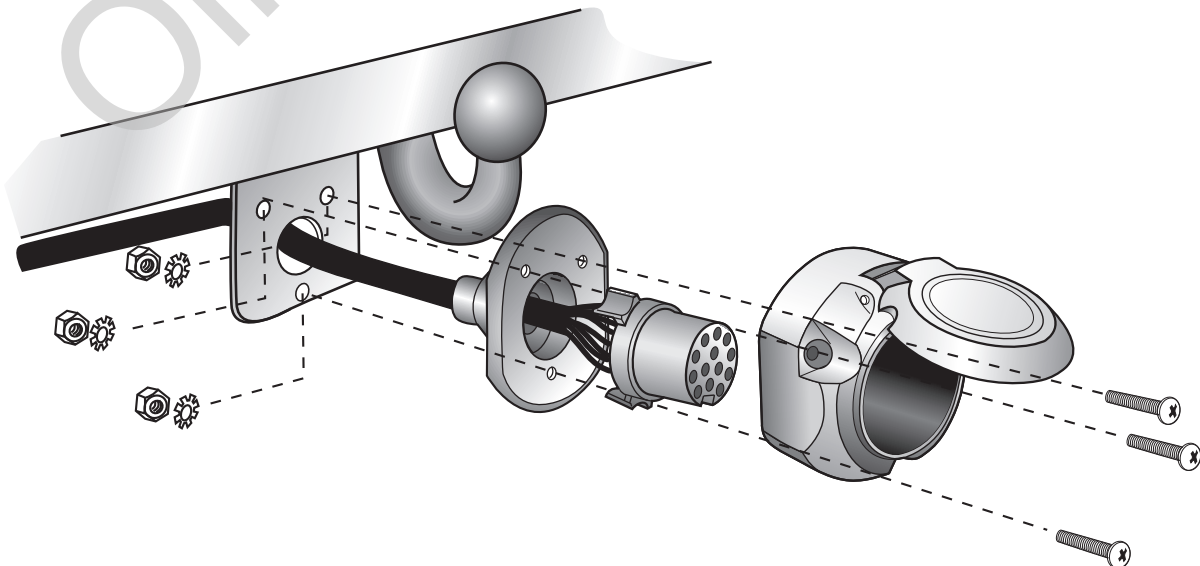

Montagehandleiding