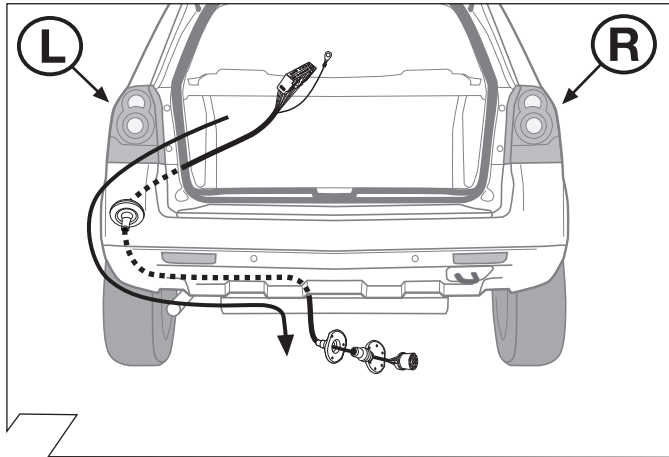

3

4

5

ISO 11446	Belegung der Steckdose / Maximale Ausgangsleistung Socket configuration / Maximum power output Correspondance des contacts de la prise / Puissance de sortie maximale Abbinamento della presa / Uscita di alimentazione massima Indeling van de stekkerdoos / maximaal uitgangsvermogen		
	1/L	BK/WT	21W
	2	WT	42W
	3/31	BR	~~21W~~
	4/R	BK/GN	21W
	5/58-R	GY/RD	52W
	6/54	BK/RD	63W
	7/58-L	GY/BK	52W
	8	BL/RD	42W
	9	RD	180W
	10	YL	180W
	11	YL/BR	~~21W~~
	12	~~WT~~	~~21W~~
	13	RD/BR	~~21W~~

6

7

8