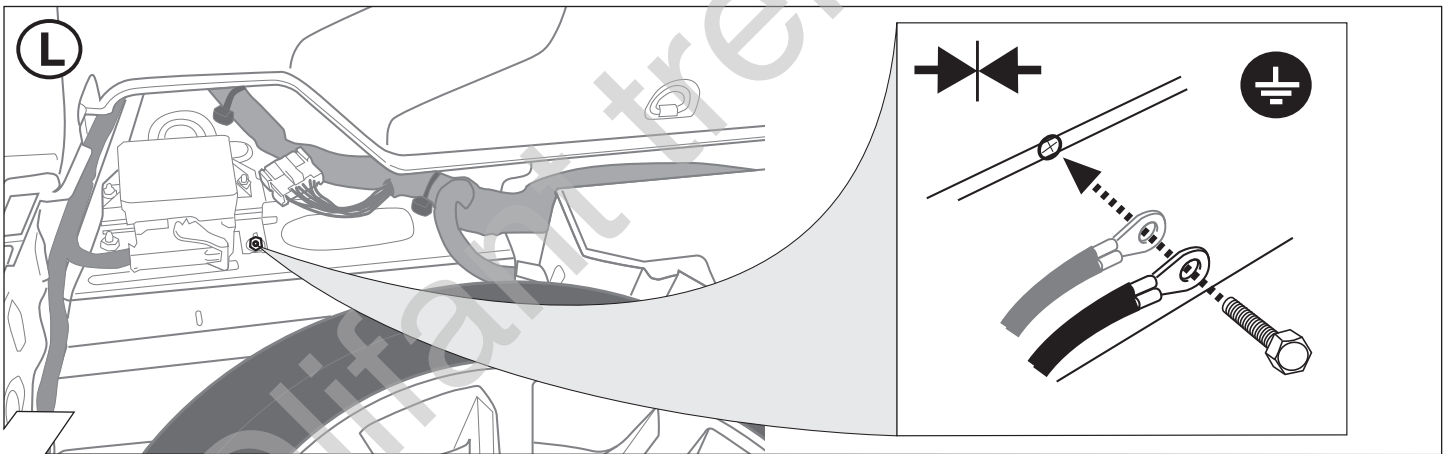

GB	D	E	F	I	P	NL	DK	N	S	FIN	CZ	H	PL
BK	Black	Schwarz	Negro	Noir	Nero	Preto	Zwart	Sort	Svart	Svart	Musta	Černá	Fekete	Czarny
RD	Red	Rot	Rojo	Rouge	Rosso	Vermelho	Rood	Rød	Röd	Röd	Punainen	Červená	Piros	Czerwony
GN	Green	Grün	Verde	Vert	Verde	Verde	Groen	Grøn	Grønt	Grön	Vihreä	Zelená	Zöld	Zielony
OR	Orange	Orange	Naranja	Orange	Arancione	Laranja	Oranje	Orange	Orange	Orange	Oranssi	Oranzová	Narancs	Pomarańczowy
VT	Violet	Violett	Violeta	Violet	Viola	Violeta	Violet	Violet	Fiolett	Violett	Violetti	Fialová	Ibolya	Fioletowy
PK	Pink	Pink	Pink	Rose	Rosa	Cor-de-Rosa	Paars	Pink	Pink	Rosa	Pinkki	Růžová	Rózsaszín	Różowy
BL	Blue	Blau	Azul	Bleu	Blu	Azul	Blauw	Blå	Blått	Blå	Sininen	Modrá	Kék	Niebieski
YL	Yellow	Gelb	Amarillo	Jaune	Giallo	Amarelo	Geel	Gul	Gult	Gul	Keltainen	Zlutá	Sárga	Żółty
WT	White	Weiss	Blanco	Blanc	Bianco	Branco	Wit	Hvid	Hvitt	Vit	Valkoinen	Bílá	Fehér	Biały
BR	Brown	Braun	Marrón	Brun	Marrone	Marrom	Bruin	Brun	Brunt	Brun	Ruskea	Hnědá	Barna	Brazowy
GY	Grey	Grau	Gris	Gris	Grigio	Cinzeno	Grijs	Grå	Grått	Grå	Harmaa	Sedá	Szürke	Szary

90500580

9

10

11

12