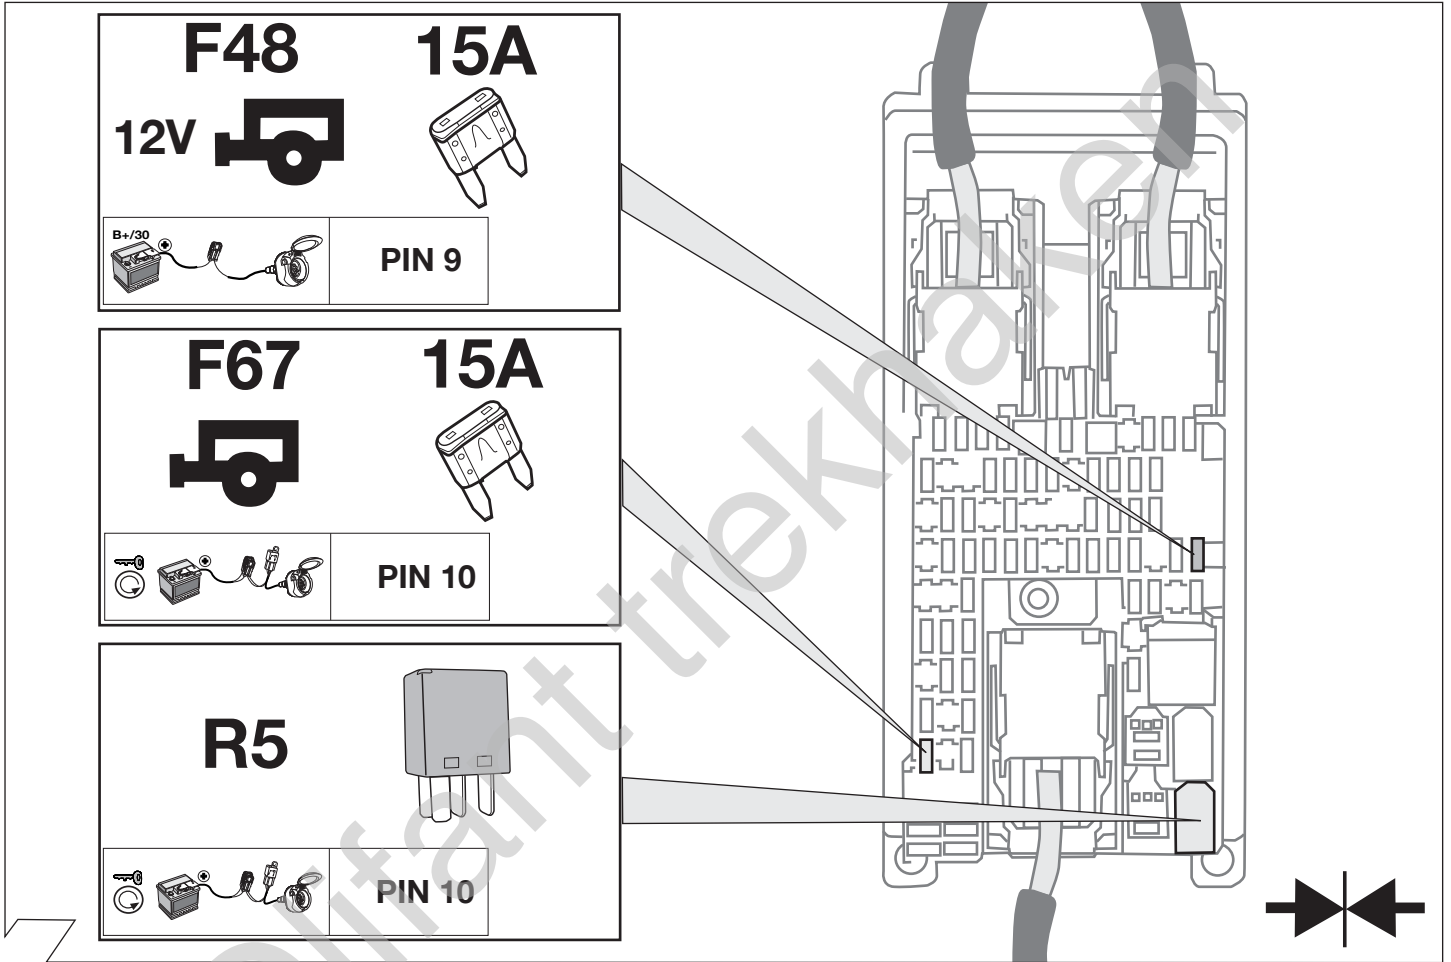

## Instrucciones de montaje

Elektro-inbouwset voor aanhangerkoppeling / 13-polig / 12 Volt / ISO 11446

90500580

9

10

11

12

13

14

15