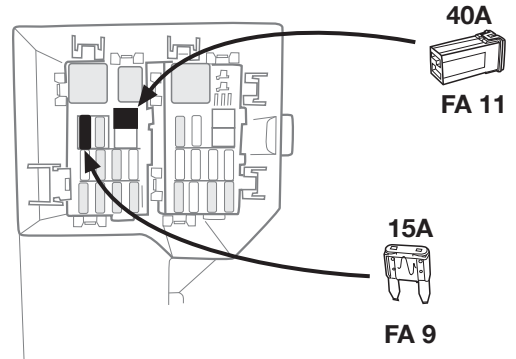

40A
FA 11

15A
FA 9