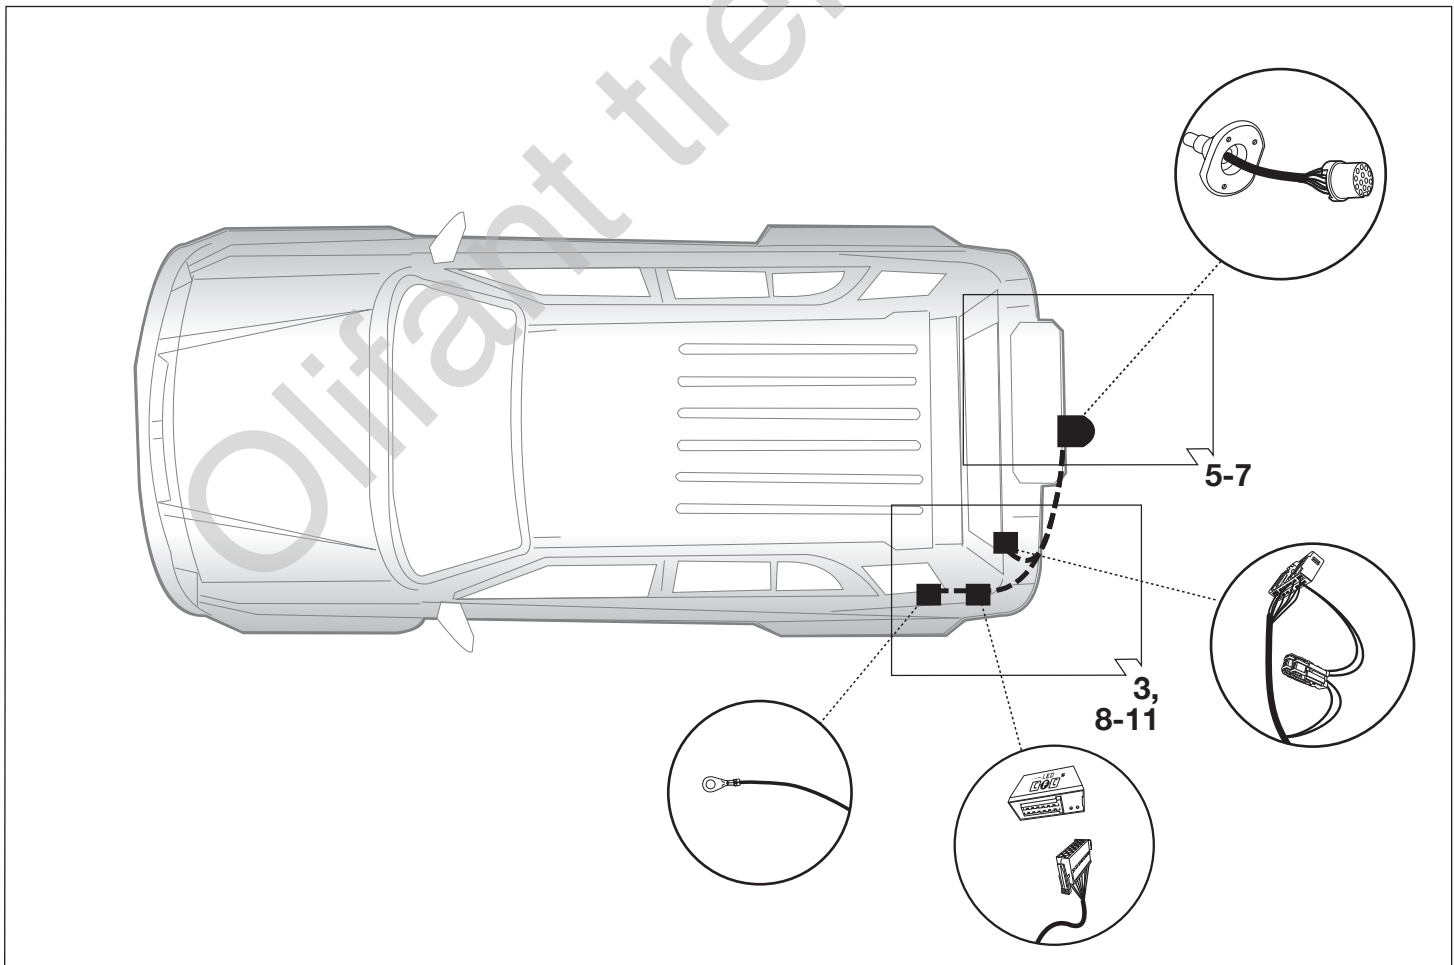

Fitting instructions

F

Faisceau pour attelage / 13 broches / 12 Volt / ISO 11446

Instructions de montage

I

Cablaggio elettrico per ganci di traino / 13 poli / 12 Volt / ISO 11446

Istruzione di montaggio

E

Kits eléctricos para enganches de remolques / 13 pins / 12 Volt / ISO 11446

Instrucciones de montaje

NL

Elektro-inbouwset voor aanhangerkoppeling / 13-polig / 12 Volt / ISO 11446

Montagehandleiding

	GB	D	E	F	I	P	NL	DK	N	S	FIN	CZ	H	PL
BK	Black	Schwarz	Negro	Noir	Nero	Preto	Zwart	Sort	Svart	Svart	Musta	Černá	Fekete	Czarny
RD	Red	Rot	Rojo	Rouge	Rosso	Vermelho	Rood	Rød	Röd	Röd	Punainen	Červená	Piros	Czerwony
GN	Green	Grün	Verde	Vert	Verde	Verde	Groen	Grøn	Grønt	Grön	Vihreä	Zelená	Zöld	Zielony
OR	Orange	Orange	Naranja	Orange	Arancione	Laranja	Oranje	Orange	Orange	Orange	Oranssi	Oranzová	Narancs	Pomarańczowy
VT	Violet	Violett	Violeta	Violet	Viola	Violeta	Violet	Violet	Fiolett	Violett	Violetti	Fialová	Ibolya	Fioletowy
PK	Pink	Pink	Pink	Rose	Rosa	Cor-de-Rosa	Paars	Pink	Pink	Rosa	Pinkki	Růžová	Rózsaszín	Różowy
BL	Blue	Blau	Azul	Bleu	Blu	Azul	Blauw	Blå	Blått	Blå	Sininen	Modrá	Kék	Niebieski
YL	Yellow	Gelb	Amarillo	Jaune	Giallo	Amarelo	Geel	Gul	Gult	Gul	Keltainen	Zlutá	Sárga	Żółty
WT	White	Weiss	Blanco	Blanc	Bianco	Branco	Wit	Hvid	Hvitt	Vit	Valkoinen	Bílá	Fehér	Biały
BR	Brown	Braun	Marrón	Brun	Marrone	Marrom	Bruin	Brun	Brunt	Brun	Ruskea	Hnědá	Barna	Brazowy
GY	Grey	Grau	Gris	Gris	Grigio	Cinzeno	Grijs	Grå	Grått	Grå	Harmaa	Sedá	Szürke	Szary