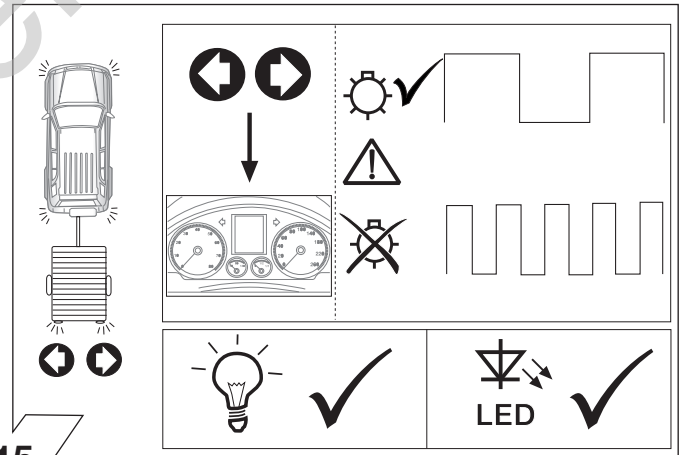

90030147

11

40A
FA 11

15A
FA 9

12

90500004

13

90500507

14

15

90270310

16