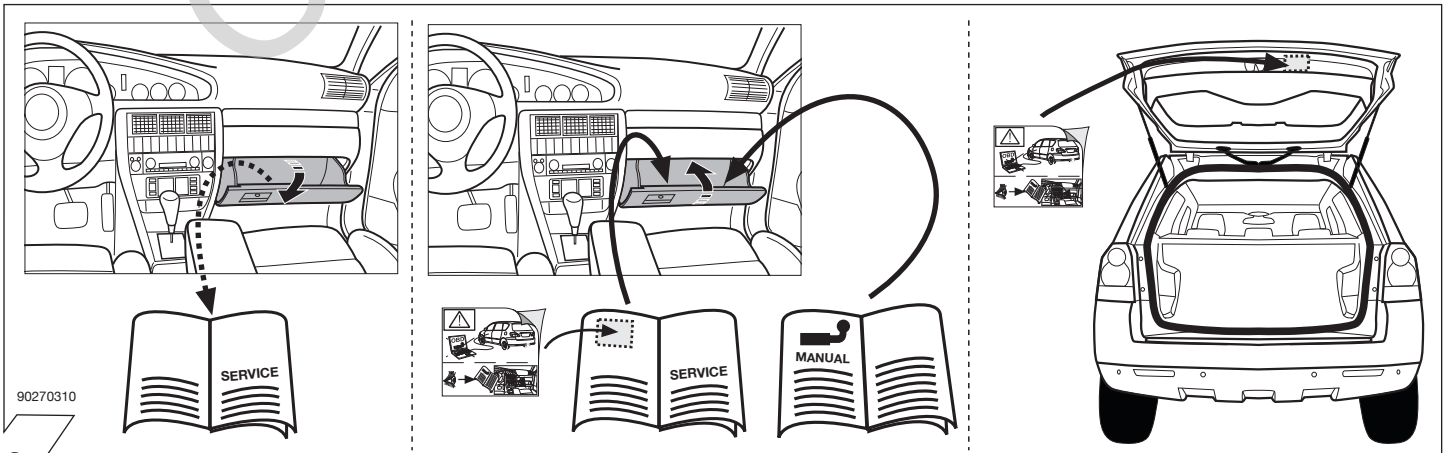

90270310

16