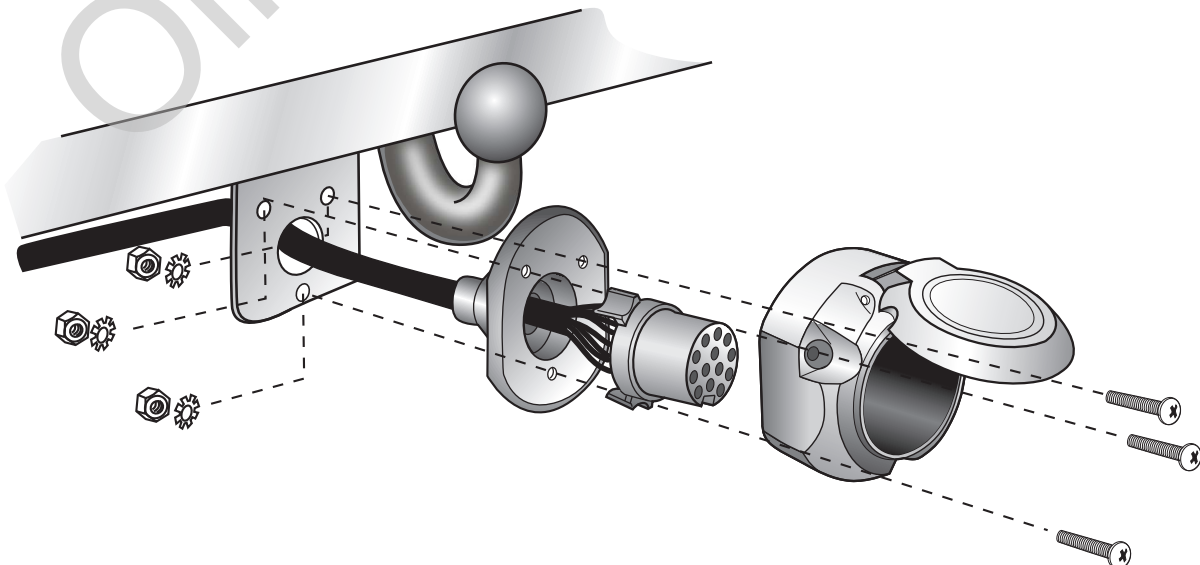

Freelander 03/07 → 09/10

Freelander 10/10 → 09/12

D

Elektro-Einbausatz für Anhängerkupplung / 13-polig / 12 Volt / ISO 11446

Einbauanleitung

GB

Electric wiring kit for towbars / 13-pin / 12 Volt / ISO 11446

Fitting instructions

F

Faisceau pour attelage / 13 broches / 12 Volt / ISO 11446

Instructions de montage

I

Cablaggio elettrico per ganci di traino / 13 poli / 12 Volt / ISO 11446

Istruzione di montaggio

E

Kits eléctricos para enganches de remolques / 13 pins / 12 Volt / ISO 11446

Instrucciones de montaje

NL

Elektro-inbouwset voor aanhangerkoppeling / 13-polig / 12 Volt / ISO 11446

Montagehandleiding

	GB	D	E	F	I	P	NL	DK	N	S	FIN	CZ	H	PL
BK	Black	Schwarz	Negro	Noir	Nero	Preto	Zwart	Sort	Svart	Svart	Musta	Černá	Fekete	Czarny
RD	Red	Rot	Rojo	Rouge	Rosso	Vermelho	Rood	Rød	Röd	Röd	Punainen	Červená	Piros	Czerwony
GN	Green	Grün	Verde	Vert	Verde	Verde	Groen	Grøn	Grønt	Grön	Vihreä	Zelená	Zöld	Zielony
OR	Orange	Orange	Naranja	Orange	Arancione	Laranja	Oranje	Orange	Orange	Orange	Oranssi	Oranzová	Narancs	Pomarańczowy
VT	Violet	Violett	Violeta	Violet	Viola	Violeta	Violet	Violet	Fiolett	Violett	Violetti	Fialová	Ibolya	Fioletowy
PK	Pink	Pink	Pink	Rose	Rosa	Cor-de-Rosa	Paars	Pink	Pink	Rosa	Pinkki	Růžová	Rózsaszín	Różowy
BL	Blue	Blau	Azul	Bleu	Blu	Azul	Blauw	Blå	Blått	Blå	Sininen	Modrá	Kék	Niebieski
YL	Yellow	Gelb	Amarillo	Jaune	Giallo	Amarelo	Geel	Gul	Gult	Gul	Keltainen	Zlutá	Sárga	Żółty
WT	White	Weiss	Blanco	Blanc	Bianco	Branco	Wit	Hvid	Hvitt	Vit	Valkoinen	Bílá	Fehér	Biały
BR	Brown	Braun	Marrón	Brun	Marrone	Marrom	Bruin	Brun	Brunt	Brun	Ruskea	Hnědá	Barna	Brazowy
GY	Grey	Grau	Gris	Gris	Grigio	Cinzeno	Grijs	Grå	Grått	Grå	Harmaa	Sedá	Szürke	Szary