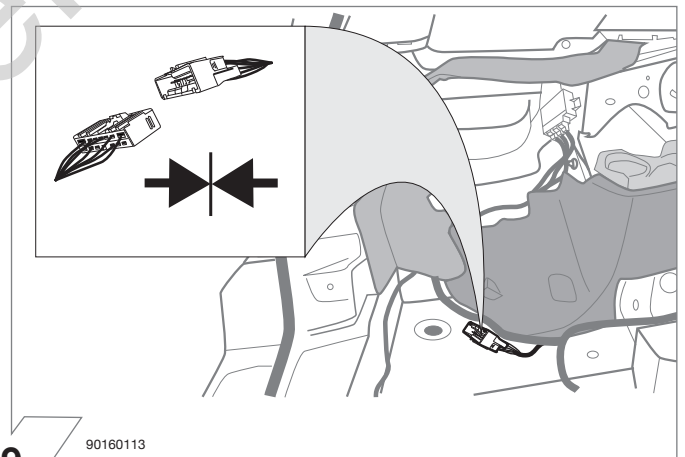

GB	D	E	F	I	P	NL	DK	N	S	FIN	CZ	H	PL
BK	Black	Schwarz	Negro	Noir	Nero	Preto	Zwart	Sort	Svart	Svart	Musta	Černá	Fekete	Czarny
RD	Red	Rot	Rojo	Rouge	Rosso	Vermelho	Rood	Rød	Röd	Röd	Punainen	Červená	Piros	Czerwony
GN	Green	Grün	Verde	Vert	Verde	Verde	Groen	Grøn	Grønt	Grön	Vihreä	Zelená	Zöld	Zielony
OR	Orange	Orange	Naranja	Orange	Arancione	Laranja	Oranje	Orange	Orange	Orange	Oranssi	Oranzová	Narancs	Pomarańczowy
VT	Violet	Violett	Violeta	Violet	Viola	Violeta	Violet	Violet	Fiolett	Violett	Violetti	Fialová	Ibolya	Fioletowy
PK	Pink	Pink	Pink	Rose	Rosa	Cor-de-Rosa	Paars	Pink	Pink	Rosa	Pinkki	Růžová	Rózsaszín	Różowy
BL	Blue	Blau	Azul	Bleu	Blu	Azul	Blauw	Blå	Blått	Blå	Sininen	Modrá	Kék	Niebieski
YL	Yellow	Gelb	Amarillo	Jaune	Giallo	Amarelo	Geel	Gul	Gult	Gul	Keltainen	Zlutá	Sárga	Żółty
WT	White	Weiss	Blanco	Blanc	Bianco	Branco	Wit	Hvid	Hvitt	Vit	Valkoinen	Bílá	Fehér	Biały
BR	Brown	Braun	Marrón	Brun	Marrone	Marrom	Bruin	Brun	Brunt	Brun	Ruskea	Hnědá	Barna	Brazowy
GY	Grey	Grau	Gris	Gris	Grigio	Cinzeno	Grijs	Grå	Grått	Grå	Harmaa	Sedá	Szürke	Szary

90500580

6

ISO 11446	Belegung der Steckdose / Maximale Ausgangsleistung Socket configuration / Maximum power output Correspondance des contacts de la prise / Puissance de sortie maximale Abbinamento della presa / Uscita di alimentazione massima Indeling van de stekkerdoos / maximaal uitgangsvermogen		
	1/L	BK/WT	21W
	2	WT	42W
	3/31	BR	~~XXXX~~
	4/R	BK/GN	21W
	5/58-R	GY/RD	52W
	6/54	BK/RD	63W
	7/58-L	GY/BK	52W
	8	BL/RD	42W
	9	RD	240W
	10	YL	180W
	11	YL/BR	~~XXXX~~
	12	~~XXXX~~	~~XXXX~~
	13	RD/BR	~~XXXX~~

7

8

90160112

9

90160113

Wichtig!
Unbedingt Hinweise aus Bild 1 beachten!

Important!
Please note informations in picture 1!

90030147

10