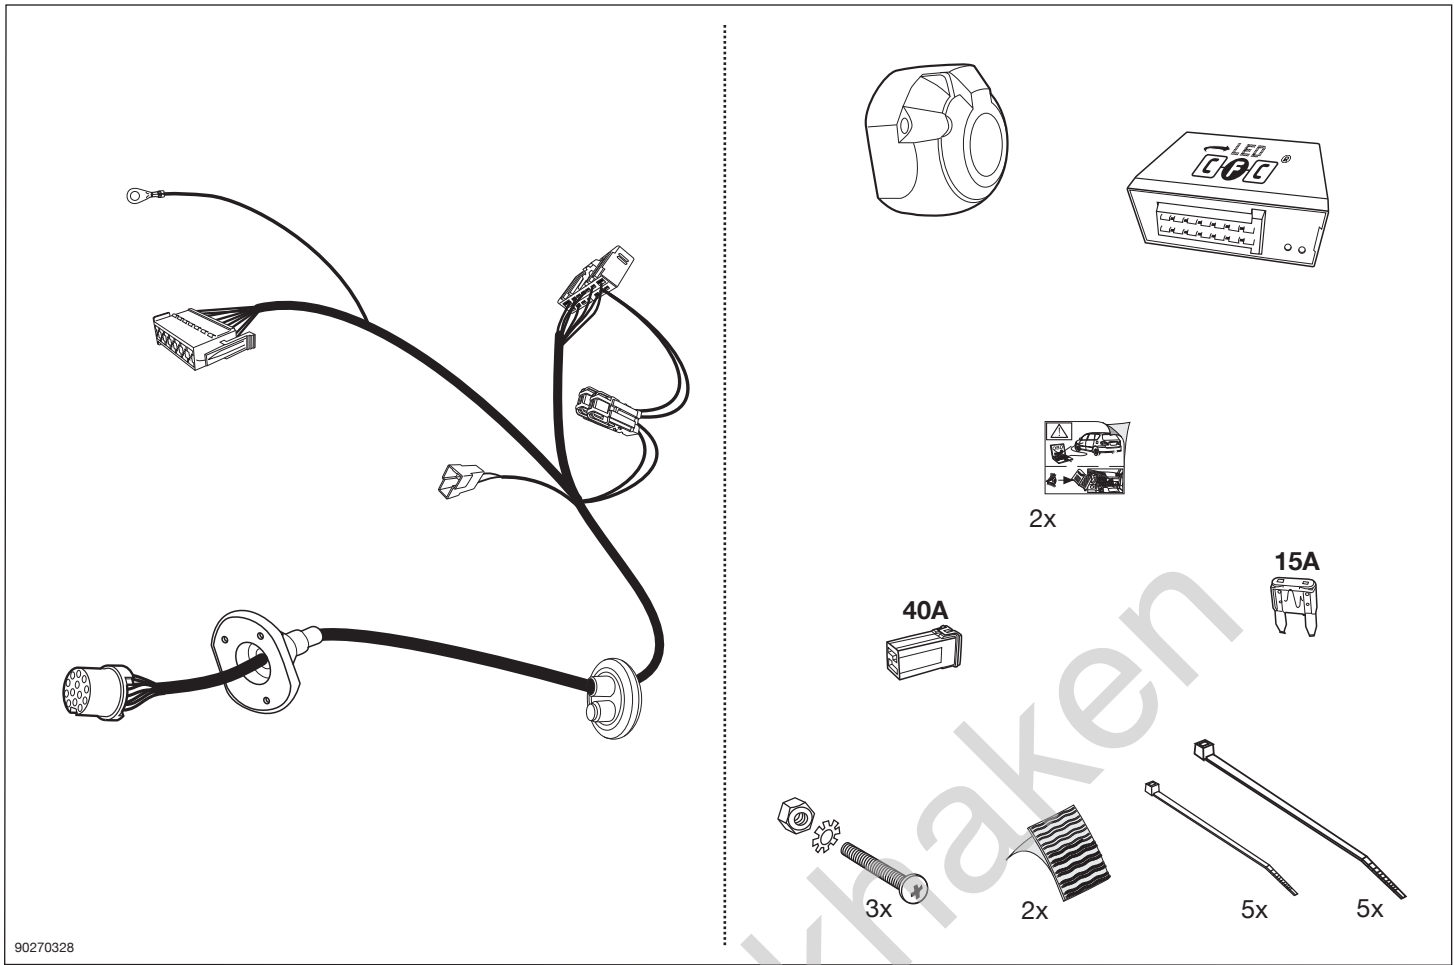

Fitting instructions

F

Faisceau pour attelage / 13 broches / 12 Volt / ISO 11446

Instructions de montage

I

Cablaggio elettrico per ganci di traino / 13 poli / 12 Volt / ISO 11446

Istruzione di montaggio

E

Kits eléctricos para enganches de remolques / 13 pins / 12 Volt / ISO 11446

Instrucciones de montaje

NL

Elektro-inbouwset voor aanhangerkoppeling / 13-polig / 12 Volt / ISO 11446

Montagehandleiding

	GB	D	E	F	I	P	NL	DK	N	S	FIN	CZ	H	PL
BK	Black	Schwarz	Negro	Noir	Nero	Preto	Zwart	Sort	Svart	Svart	Musta	Černá	Fekete	Czarny
RD	Red	Rot	Rojo	Rouge	Rosso	Vermelho	Rood	Rød	Röd	Röd	Punainen	Červená	Piros	Czerwony
GN	Green	Grün	Verde	Vert	Verde	Verde	Groen	Grøn	Grønt	Grön	Vihreä	Zelená	Zöld	Zielony
OR	Orange	Orange	Naranja	Orange	Arancione	Laranja	Oranje	Orange	Orange	Orange	Oranssi	Oranzová	Narancs	Pomarańczowy
VT	Violet	Violett	Violeta	Violet	Viola	Violeta	Violet	Violet	Fiolett	Violett	Violetti	Fialová	Ibolya	Fioletowy
PK	Pink	Pink	Pink	Rose	Rosa	Cor-de-Rosa	Paars	Pink	Pink	Rosa	Pinkki	Růžová	Rózsaszín	Różowy
BL	Blue	Blau	Azul	Bleu	Blu	Azul	Blauw	Blå	Blått	Blå	Sininen	Modrá	Kék	Niebieski
YL	Yellow	Gelb	Amarillo	Jaune	Giallo	Amarelo	Geel	Gul	Gult	Gul	Keltainen	Zlutá	Sárga	Żółty
WT	White	Weiss	Blanco	Blanc	Bianco	Branco	Wit	Hvid	Hvitt	Vit	Valkoinen	Bílá	Fehér	Biały
BR	Brown	Braun	Marrón	Brun	Marrone	Marrom	Bruin	Brun	Brunt	Brun	Ruskea	Hnědá	Barna	Brazowy
GY	Grey	Grau	Gris	Gris	Grigio	Cinzeno	Grijs	Grå	Grått	Grå	Harmaa	Sedá	Szürke	Szary