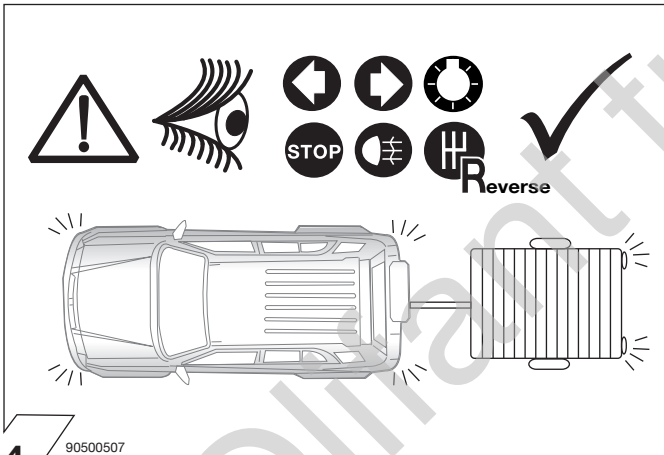

90500507

14