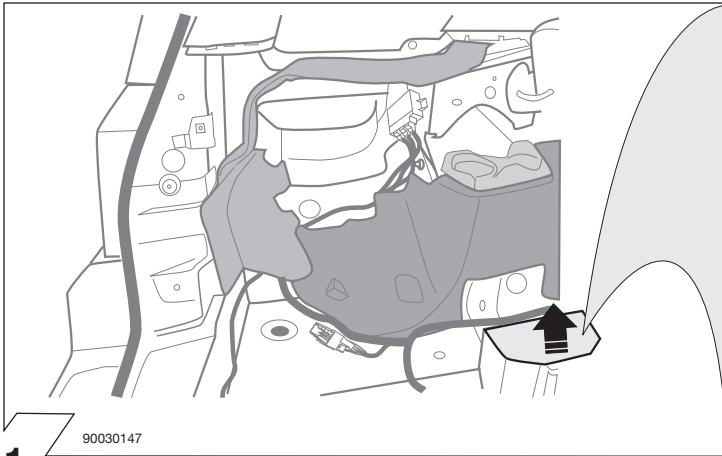

90030147

11