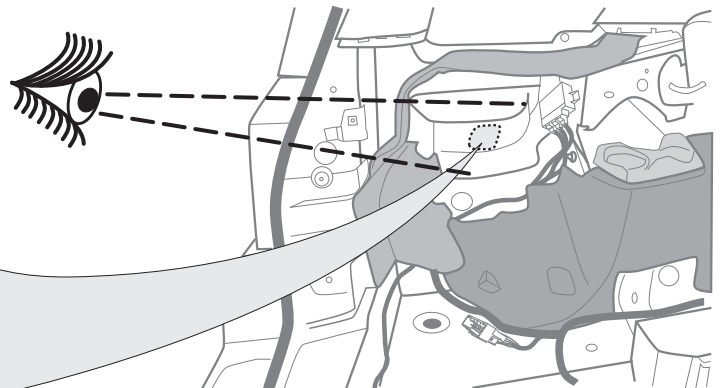

GB	D	E	F	I	P	NL	DK	N	S	FIN	CZ	H	PL
BK	Black	Schwarz	Negro	Noir	Nero	Preto	Zwart	Sort	Svart	Svart	Musta	Černá	Fekete	Czarny
RD	Red	Rot	Rojo	Rouge	Rosso	Vermelho	Rood	Rød	Röd	Röd	Punainen	Červená	Piros	Czerwony
GN	Green	Grün	Verde	Vert	Verde	Verde	Groen	Grøn	Grønt	Grön	Vihreä	Zelená	Zöld	Zielony
OR	Orange	Orange	Naranja	Orange	Arancione	Laranja	Oranje	Orange	Orange	Orange	Oranssi	Oranzová	Narancs	Pomarańczowy
VT	Violet	Violett	Violeta	Violet	Viola	Violeta	Violet	Violet	Fiolett	Violett	Violetti	Fialová	Ibolya	Fioletowy
PK	Pink	Pink	Pink	Rose	Rosa	Cor-de-Rosa	Paars	Pink	Pink	Rosa	Pinkki	Růžová	Rózsaszín	Różowy
BL	Blue	Blau	Azul	Bleu	Blu	Azul	Blauw	Blå	Blått	Blå	Sininen	Modrá	Kék	Niebieski
YL	Yellow	Gelb	Amarillo	Jaune	Giallo	Amarelo	Geel	Gul	Gult	Gul	Keltainen	Zlutá	Sárga	Żółty
WT	White	Weiss	Blanco	Blanc	Bianco	Branco	Wit	Hvid	Hvitt	Vit	Valkoinen	Bílá	Fehér	Biały
BR	Brown	Braun	Marrón	Brun	Marrone	Marrom	Bruin	Brun	Brunt	Brun	Ruskea	Hnědá	Barna	Brazowy
GY	Grey	Grau	Gris	Gris	Grigio	Cinzeno	Grijs	Grå	Grått	Grå	Harmaa	Sedá	Szürke	Szary

90500580

6

ISO 11446	Belegung der Steckdose / Maximale Ausgangsleistung Socket configuration / Maximum power output Correspondance des contacts de la prise / Puissance de sortie maximale Abbinamento della presa / Uscita di alimentazione massima Indeling van de stekkerdoos / maximaal uitgangsvermogen		
	1/L	BK/WT	21W
	2	WT	42W
	3/31	BR	~~XXXX~~
	4/R	BK/GN	21W
	5/58-R	GY/RD	52W
	6/54	BK/RD	63W
	7/58-L	GY/BK	52W
	8	BL/RD	42W
	9	RD	240W
	10	YL	180W
	11	YL/BR	~~XXXX~~
	12	~~XXXX~~	~~XXXX~~
	13	RD/BR	~~XXXX~~

7

8

90160112

9

90160113

Wichtig!
Unbedingt Hinweise aus Bild 1 beachten!

Important!
Please note informations in picture 1!

90030147

10