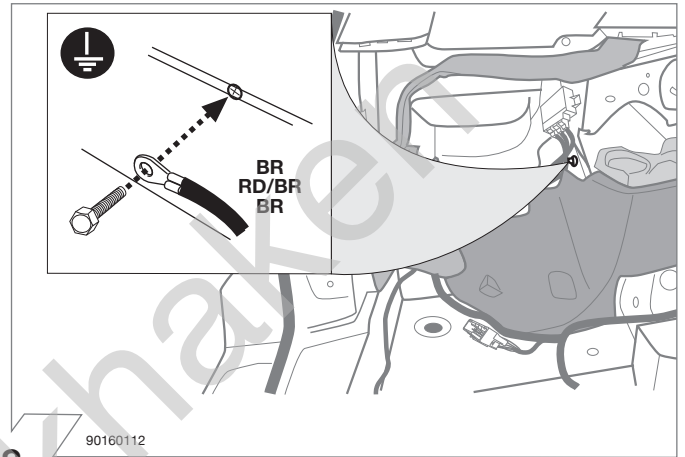

90500580

6

ISO 11446	Belegung der Steckdose / Maximale Ausgangsleistung Socket configuration / Maximum power output Correspondance des contacts de la prise / Puissance de sortie maximale Abbinamento della presa / Uscita di alimentazione massima Indeling van de stekkerdoos / maximaal uitgangsvermogen		
	1/L	BK/WT	21W
	2	WT	42W
	3/31	BR	~~XXXX~~
	4/R	BK/GN	21W
	5/58-R	GY/RD	52W
	6/54	BK/RD	63W
	7/58-L	GY/BK	52W
	8	BL/RD	42W
	9	RD	240W
	10	YL	180W
	11	YL/BR	~~XXXX~~
	12	~~XXXX~~	~~XXXX~~
	13	RD/BR	~~XXXX~~

7

8

90160112