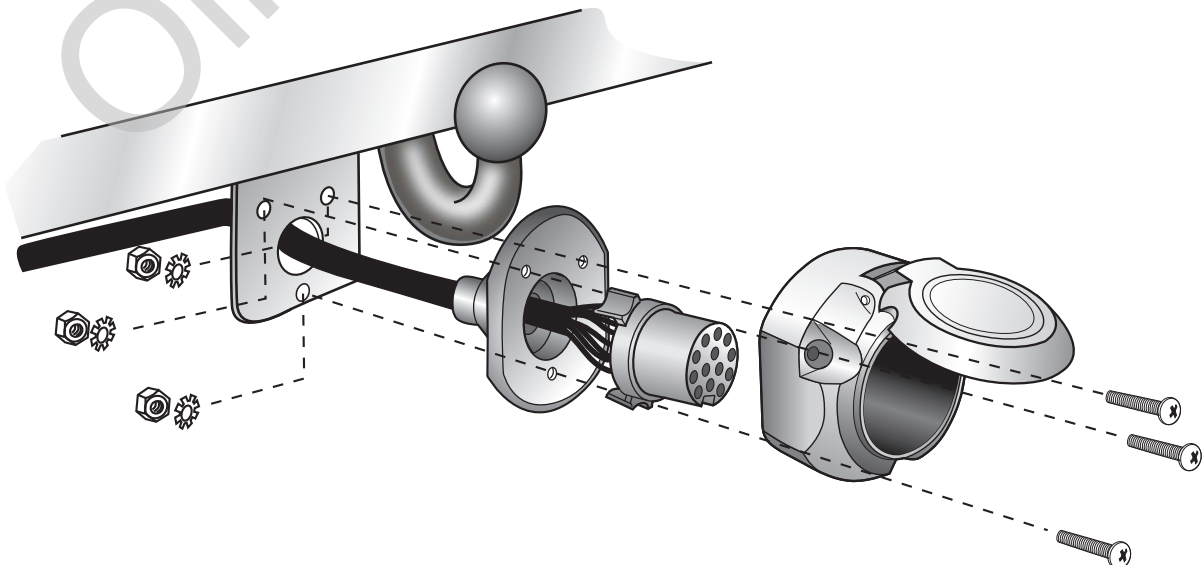

Fitting instructions

F

Faisceau électrique pour crochet d'attelage / 13 broches / 12 Volt / ISO 11446

Instructions de montage

I

Cablaggio elettrico per ganci di traino / 13 poli / 12 Volt / ISO 11446

Istruzione di montaggio

E

Kits eléctricos para enganches de remolques / 13 pins / 12 Volt / ISO 11446

Instrucciones de montaje

NL

Elektro-inbouwset voor aanhangerkoppeling / 13-polig / 12 Volt / ISO 11446

Montagehandleiding

5

90500551

6

90500519

ISO 11446

Belegung der Steckdose / Maximale Ausgangsleistung
 Socket configuration / Maximum power output
 Correspondance des contacts de la prise / Puissance de sortie maximale
 Abbinamento della presa / Uscita di alimentazione massima
 Indeling van de stekkerdoos / maximaal uitgangsvermogen