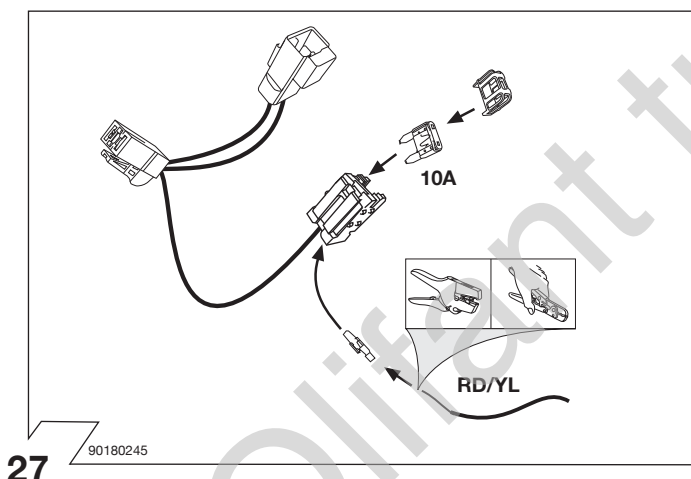

Fitting instructions

F

Faisceau électrique pour crochet d'attelage / 13 broches / 12 Volt / ISO 11446

Instructions de montage

I

Cablaggio elettrico per ganci di traino / 13 poli / 12 Volt / ISO 11446

Istruzione di montaggio

E

Kits eléctricos para enganches de remolques / 13 pins / 12 Volt / ISO 11446

Instrucciones de montaje

NL

Elektro-inbouwset voor aanhangerkoppeling / 13-polig / 12 Volt / ISO 11446

Montagehandleiding

5

90500551

14

15

16

OPTIONAL

**Trailer Simulator
for 7- and 13-pin
Sockets**

Part-no.
50400107J

31

Optional: Adapter socket 62930000