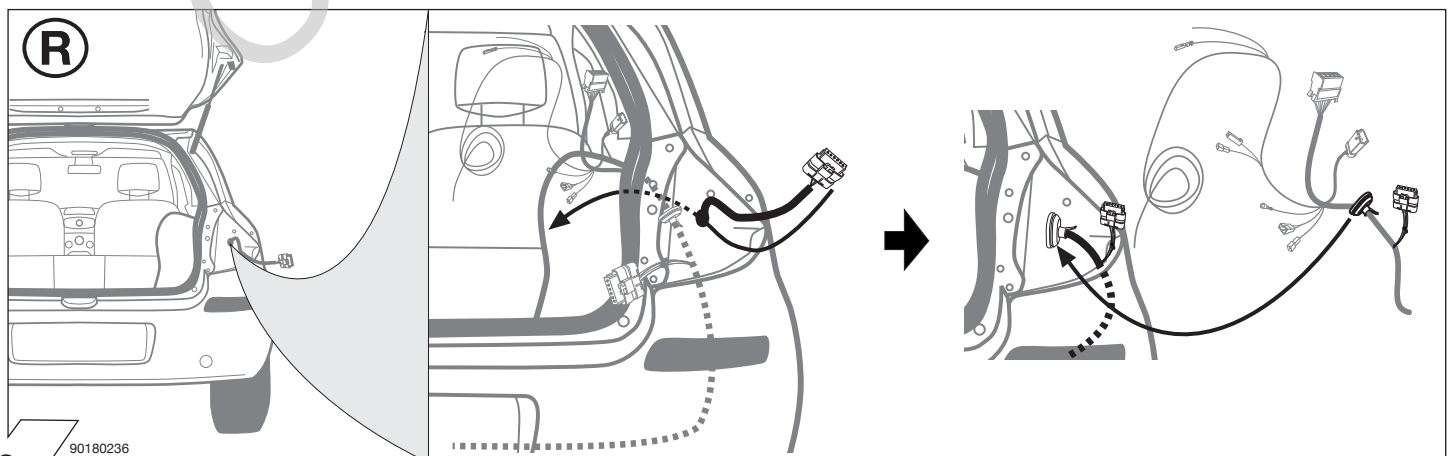

5

90500551

6

90500519

ISO 11446

Belegung der Steckdose / Maximale Ausgangsleistung
Socket configuration / Maximum power output
Correspondance des contacts de la prise / Puissance de sortie maximale
Abbinamento della presa / Uscita di alimentazione massima
Indeling van de stekkerdoos / maximaal uitgangsvermogen

	1/L	BK/WT	21W
	2	WT	42W
	2a	BK	~~XXXX~~
	3/31	BR	~~XXXX~~
	4/R	BK/GN	21W
	5/58-R	GY/RD	52W
	6/54	BK/RD	63W
	7/58-L	GY/BK	52W
	8	BL/RD	42W
	9	RD	240W
	10	YL	180W
	11	YL/BR	~~XXXX~~
	12	~~XXXX~~	~~XXXX~~
	13	RD/BR	~~XXXX~~

7

	GB	D	E	F	I	P	NL	DK	N	S	FIN	CZ	H	PL
BK	Black	Schwarz	Negro	Noir	Nero	Preto	Zwart	Sort	Svart	Svart	Musta	Černá	Fekete	Czarny
RD	Red	Rot	Rojo	Rouge	Rosso	Vermelho	Rood	Rød	Rød	Röd	Punainen	Červená	Piros	Czerwony
GN	Green	Grün	Verde	Vert	Verde	Verde	Groen	Grøn	Grønt	Grön	Vihreä	Zelená	Zöld	Zielony
OR	Orange	Orange	Naranja	Orange	Arancione	Laranja	Oranje	Orange	Orange	Orange	Oranssi	Oranzová	Narancs	Pomarańczowy
VT	Violet	Violett	Violeta	Violet	Viola	Violeta	Violet	Violet	Fiolett	Violett	Violetti	Fialová	Ibolya	Fioletowy
PK	Pink	Pink	Pink	Rose	Rosa	Cor-de-Rosa	Paars	Pink	Pink	Rosa	Pinkki	Růžová	Rózsaszín	Różowy
BL	Blue	Blau	Azul	Bleu	Blu	Azul	Blauw	Blå	Blått	Blå	Sininen	Modrá	Kék	Niebieski
YL	Yellow	Gelb	Amarillo	Jaune	Giallo	Amarelo	Geel	Gul	Gult	Gul	Keltainen	Zlutá	Sárga	Żółty
WT	White	Weiss	Blanco	Blanc	Bianco	Branco	Wit	Hvid	Hvitt	Vit	Valkoinen	Bílá	Fehér	Biały
BR	Brown	Braun	Marrón	Brun	Marrone	Marrom	Bruin	Brun	Brunt	Brun	Ruskea	Hnědá	Barna	Brazowy
GY	Grey	Grau	Gris	Gris	Grigio	Cinzento	Grijs	Grå	Grått	Grå	Harmaa	Sedá	Szürke	Szary

8

90500580

9

90180236