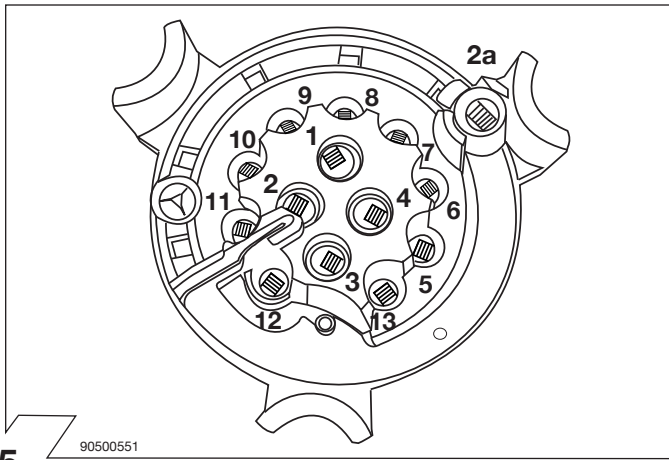

Fitting instructions

F

Faisceau électrique pour crochet d'attelage / 13 broches / 12 Volt / ISO 11446

Instructions de montage

I

Cablaggio elettrico per ganci di traino / 13 poli / 12 Volt / ISO 11446

Istruzione di montaggio

E

Kits eléctricos para enganches de remolques / 13 pins / 12 Volt / ISO 11446

Instrucciones de montaje

NL

Elektro-inbouwset voor aanhangerkoppeling / 13-polig / 12 Volt / ISO 11446

Montagehandleiding

5

90500551

6

90500519

ISO 11446

Belegung der Steckdose / Maximale Ausgangsleistung
 Socket configuration / Maximum power output
 Correspondance des contacts de la prise / Puissance de sortie maximale
 Abbinamento della presa / Uscita di alimentazione massima
 Indeling van de stekkerdoos / maximaal uitgangsvermogen