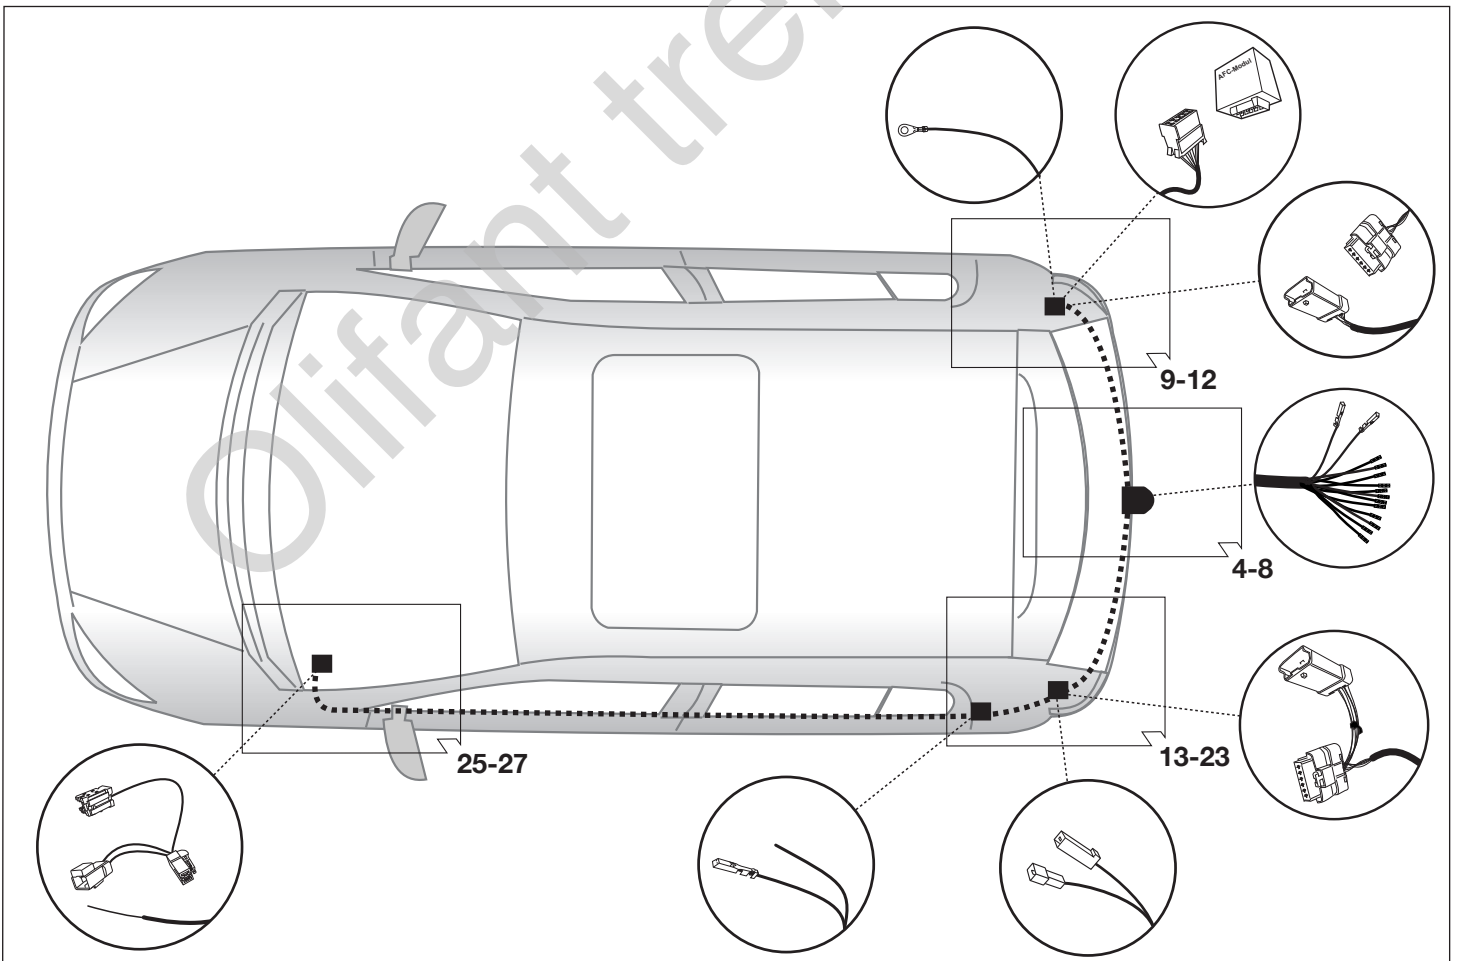

E

Kits eléctricos para enganches de remolques / 13 pins / 12 Volt / ISO 11446

Instrucciones de montaje

NL

Elektro-inbouwset voor aanhangerkoppeling / 13-polig / 12 Volt / ISO 11446

Montagehandleiding

5

90500551