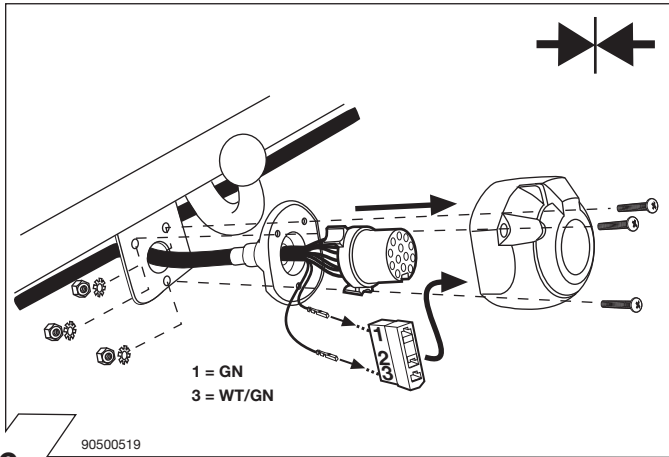

Fitting instructions

F

Faisceau électrique pour crochet d'attelage / 13 broches / 12 Volt / ISO 11446

Instructions de montage

I

Cablaggio elettrico per ganci di traino / 13 poli / 12 Volt / ISO 11446

Istruzione di montaggio

E

Kits eléctricos para enganches de remolques / 13 pins / 12 Volt / ISO 11446

Instrucciones de montaje

NL

Elektro-inbouwset voor aanhangerkoppeling / 13-polig / 12 Volt / ISO 11446

Montagehandleiding

5

90500551

6

90500519

ISO 11446

Belegung der Steckdose / Maximale Ausgangsleistung
 Socket configuration / Maximum power output
 Correspondance des contacts de la prise / Puissance de sortie maximale
 Abbinamento della presa / Uscita di alimentazione massima
 Indeling van de stekkerdoos / maximaal uitgangsvermogen