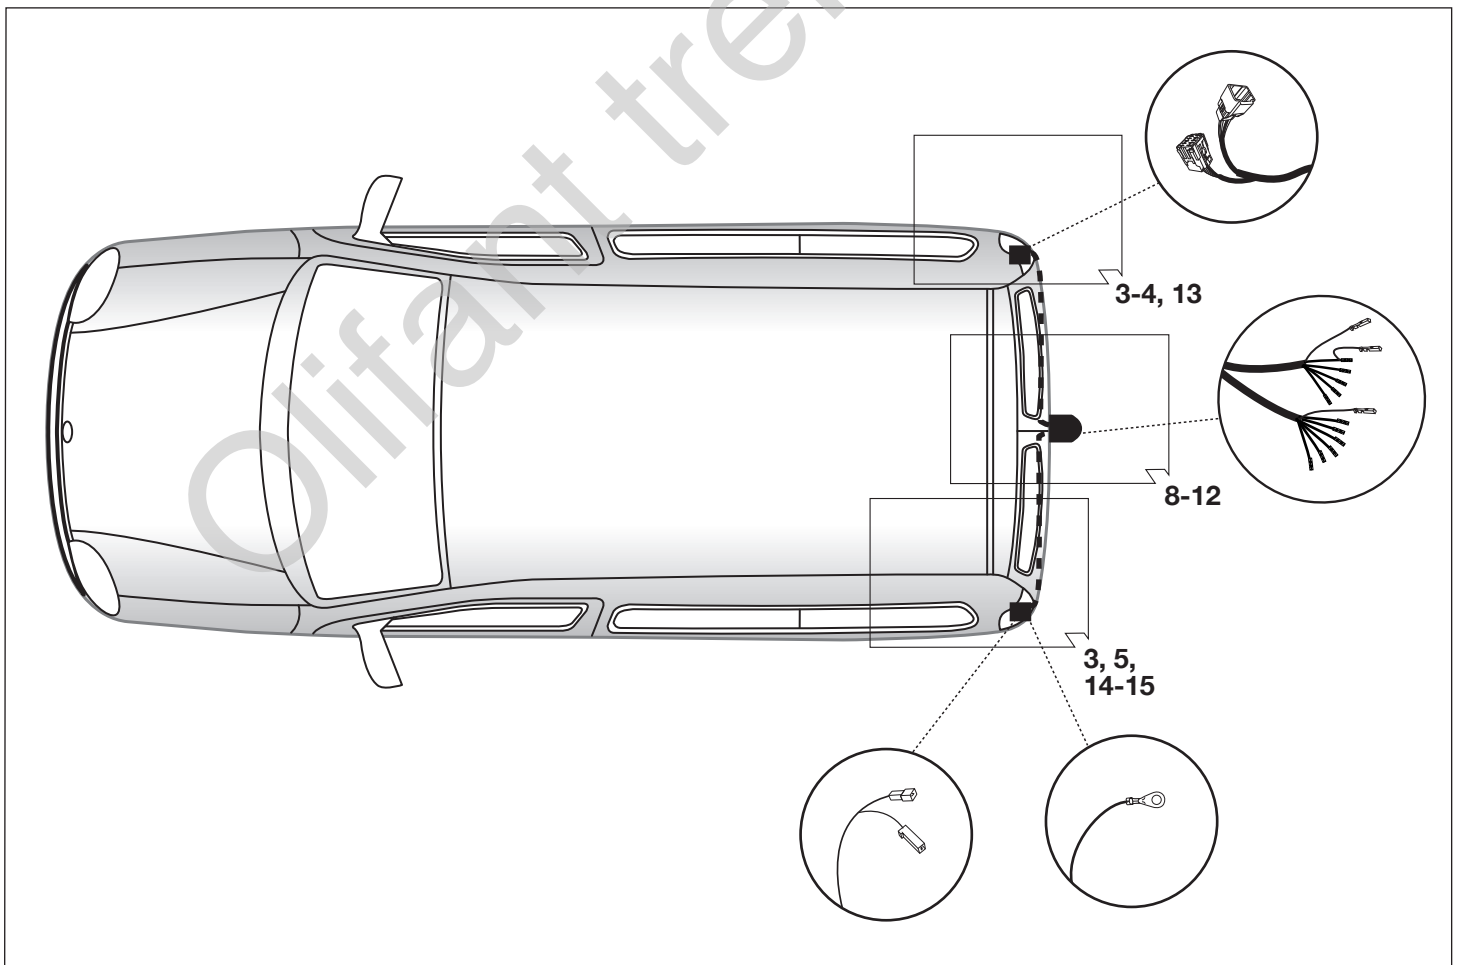

Fitting instructions

F

Faisceau électrique pour crochet d'attelage / 13 broches / 12 Volt / ISO 11446

Instructions de montage

I

Cablaggio elettrico per ganci di traino / 13 poli / 12 Volt / ISO 11446

Istruzione di montaggio

E

Kits eléctricos para enganches de remolques / 13 pins / 12 Volt / ISO 11446

Instrucciones de montaje

NL

Elektro-inbouwset voor aanhangerkoppeling / 13-polig / 12 Volt / ISO 11446

Montagehandleiding

4

5