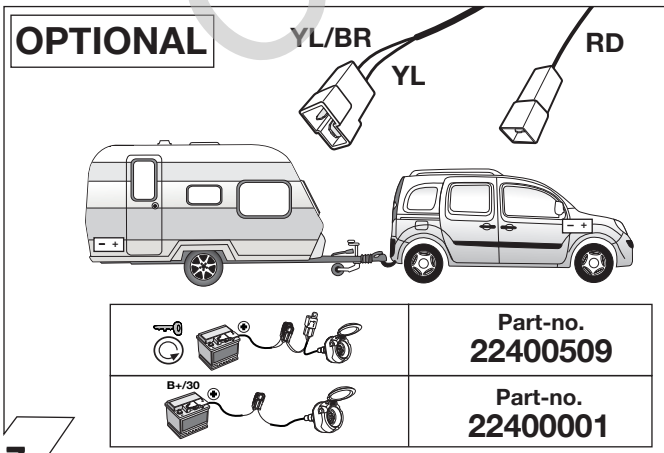

E

Kits eléctricos para enganches de remolques / 13 pins / 12 Volt / ISO 11446

Instrucciones de montaje

NL

Elektro-inbouwset voor aanhangerkoppeling / 13-polig / 12 Volt / ISO 11446

Montagehandleiding

4

5

11

90500515

12

13

14

15

16

17