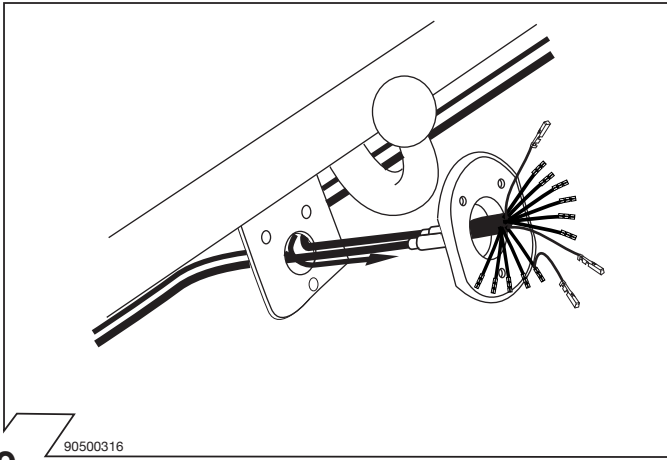

90500316

9

90500550

10

ISO 11446	Belegung der Steckdose / Maximale Ausgangsleistung Socket configuration / Maximum power output Correspondance des contacts de la prise / Puissance de sortie maximale Abbinamento della presa / Uscita di alimentazione massima Indeling van de stekkerdoos / maximaal uitgangsvermogen		
	1/L	BK/WT	21W
	2	WT	42W
	3/31	BR	
	4/R	BK/GN	21W
	5/58-R	GY/RD	52W
	6/54	BK/RD	63W
	7/58-L	GY/BK	52W
	8	BL/RD	42W
	9	RD	240W
	10	YL	180W
	11	YL/BR	
	12		
	13	RD/BR	

11

90500515

12

13