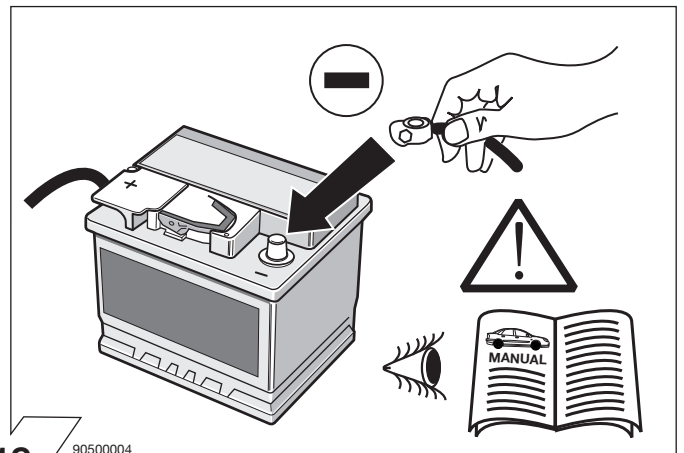

18

90500004