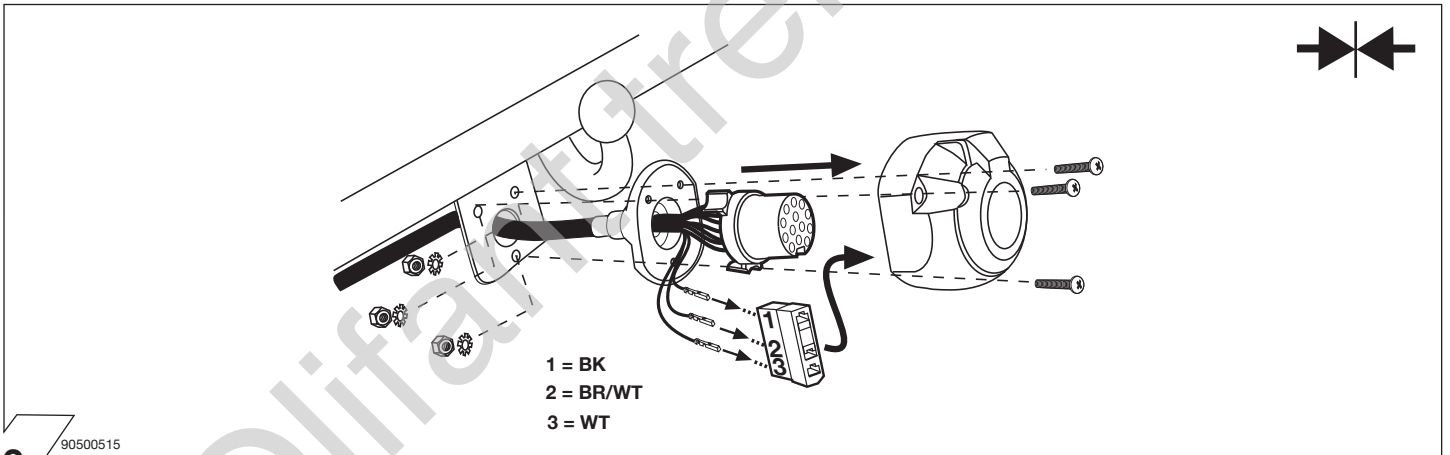

90500515

12