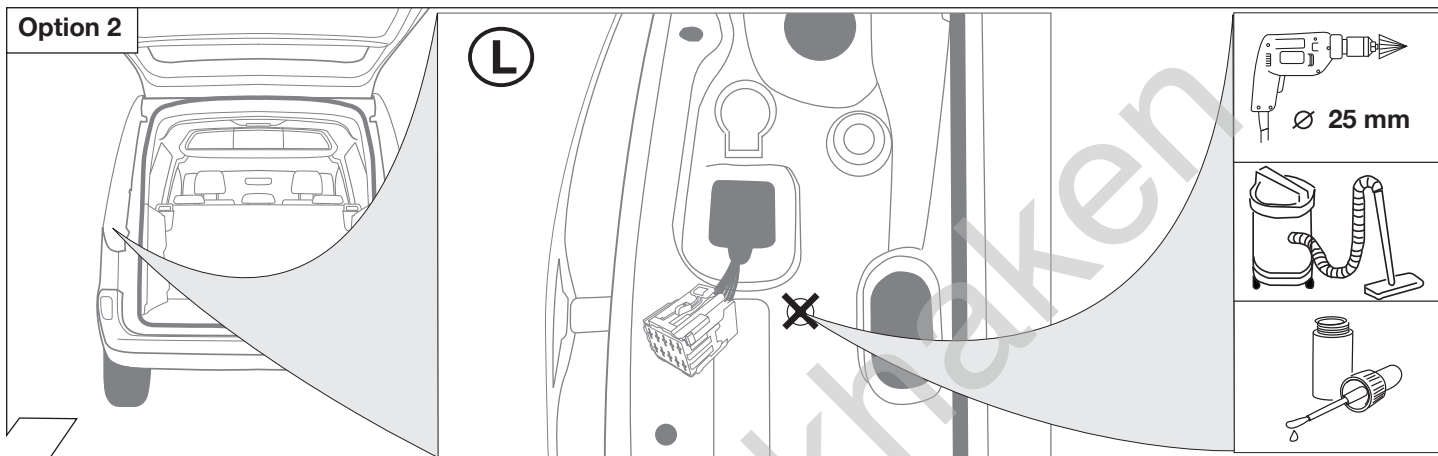

E

Kits eléctricos para enganches de remolques / 13 pins / 12 Volt / ISO 11446

Instrucciones de montaje

NL

Elektro-inbouwset voor aanhangerkoppeling / 13-polig / 12 Volt / ISO 11446

Montagehandleiding

4

5