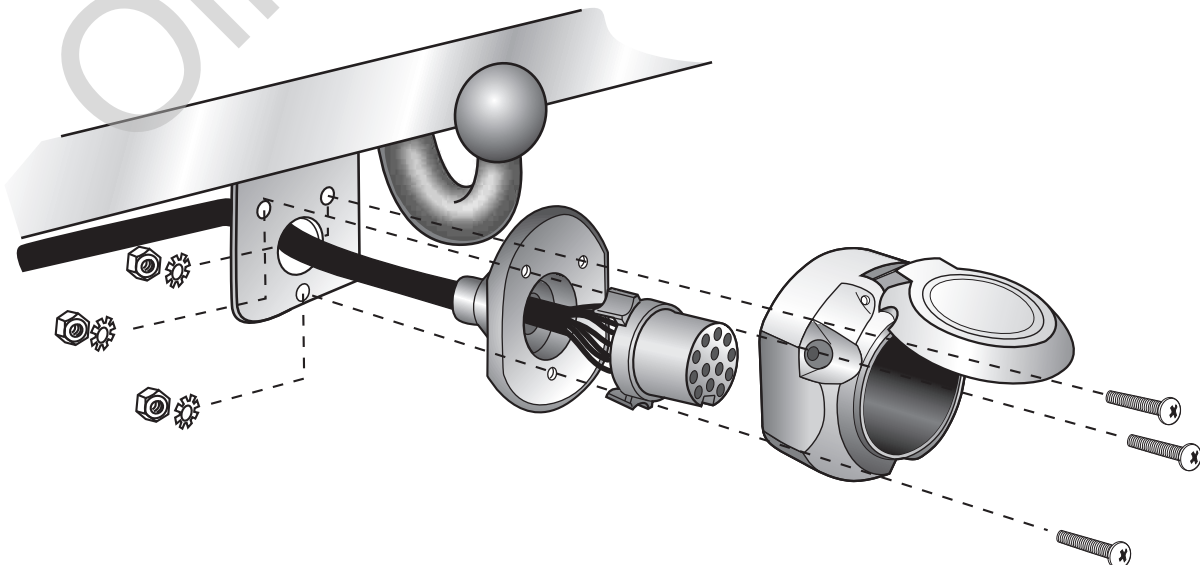

Fitting instructions

F

Faisceau électrique pour crochet d'attelage / 13 broches / 12 Volt / ISO 11446

Instructions de montage

I

Cablaggio elettrico per ganci di traino / 13 poli / 12 Volt / ISO 11446

Istruzione di montaggio

E

Kits eléctricos para enganches de remolques / 13 pins / 12 Volt / ISO 11446

Instrucciones de montaje

NL

Elektro-inbouwset voor aanhangerkoppeling / 13-polig / 12 Volt / ISO 11446

Montagehandleiding

4

5