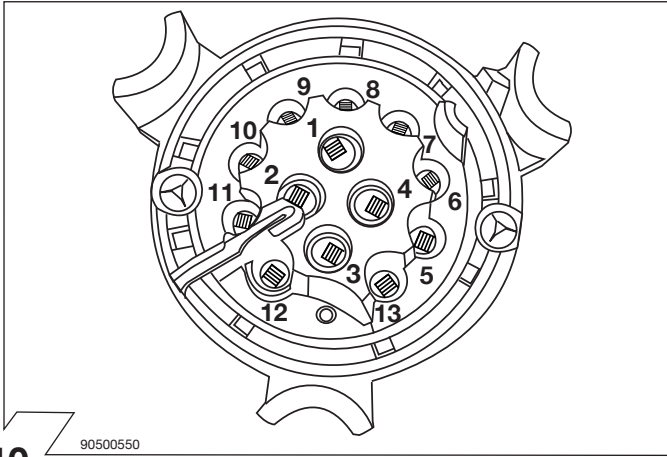

E

Kits eléctricos para enganches de remolques / 13 pins / 12 Volt / ISO 11446

Instrucciones de montaje

NL

Elektro-inbouwset voor aanhangerkoppeling / 13-polig / 12 Volt / ISO 11446

Montagehandleiding

4

5

90500580

8

90500316

9

90500550

10

ISO 11446	Belegung der Steckdose / Maximale Ausgangsleistung Socket configuration / Maximum power output Correspondance des contacts de la prise / Puissance de sortie maximale Abbinamento della presa / Uscita di alimentazione massima Indeling van de stekkerdoos / maximaal uitgangsvermogen		
	1/L	BK/WT	21W
	2	WT	42W
	3/31	BR	
	4/R	BK/GN	21W
	5/58-R	GY/RD	52W
	6/54	BK/RD	63W
	7/58-L	GY/BK	52W
	8	BL/RD	42W
	9	RD	240W
	10	YL	180W
	11	YL/BR	
	12		
	13	RD/BR	