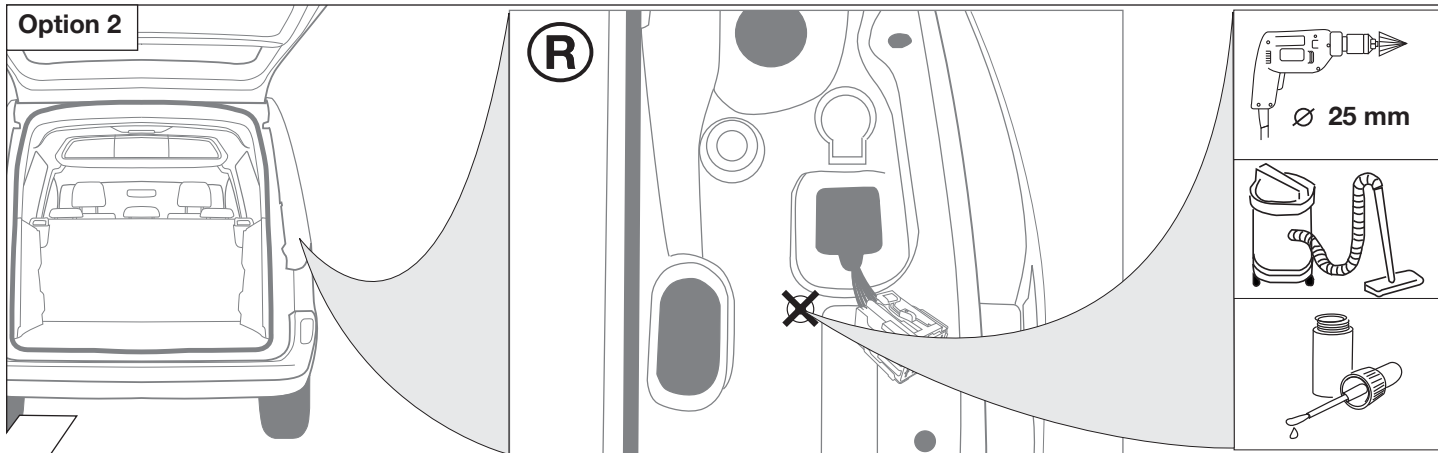

E

Kits eléctricos para enganches de remolques / 13 pins / 12 Volt / ISO 11446

Instrucciones de montaje

NL

Elektro-inbouwset voor aanhangerkoppeling / 13-polig / 12 Volt / ISO 11446

Montagehandleiding

4

5