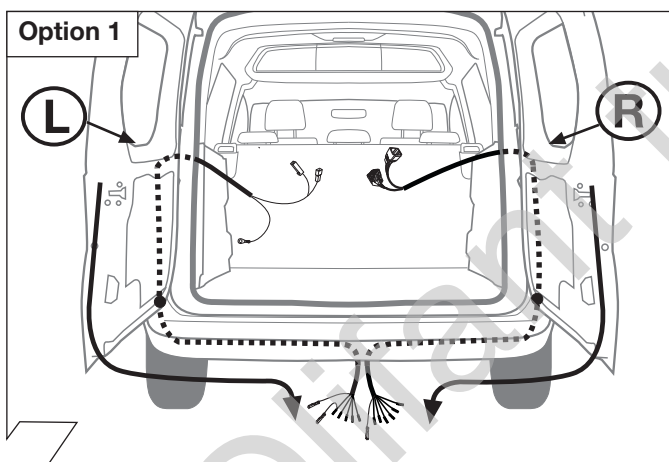

E

Kits eléctricos para enganches de remolques / 13 pins / 12 Volt / ISO 11446

Instrucciones de montaje

NL

Elektro-inbouwset voor aanhangerkoppeling / 13-polig / 12 Volt / ISO 11446

Montagehandleiding

4

5