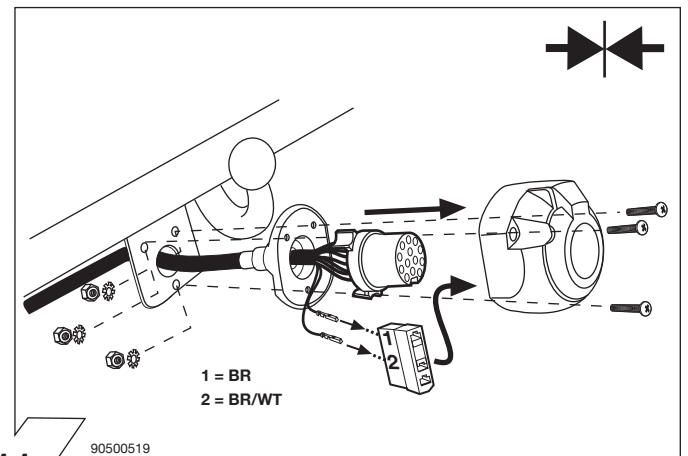

11

90500519