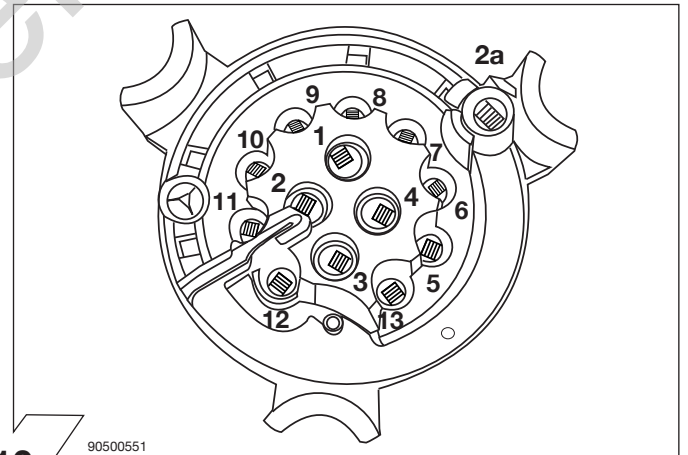

10

90500551