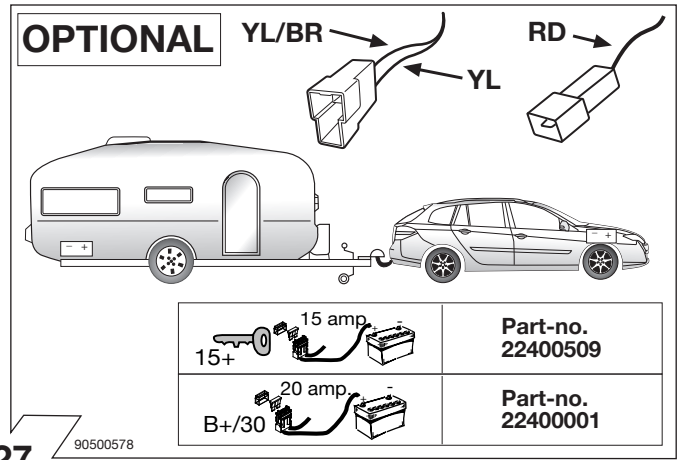

## Istruzione di montaggio

**E**

Kits eléctricos para enganches de remolques / 13 pins / 12 Volt / ISO 11446

9

10

90500551

11

90500519

26

27

28