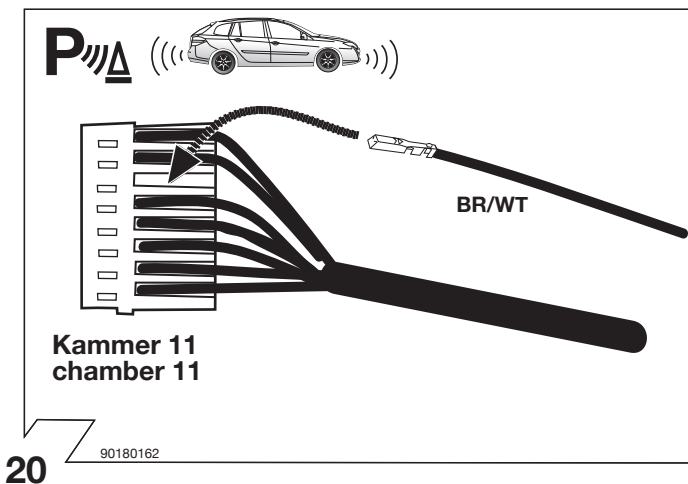

## Instructions de montage

**I**

Cablaggio elettrico per ganci di traino / 13 poli / 12 Volt / ISO 11446

9

10

90500551

11

90500519

26

27

28