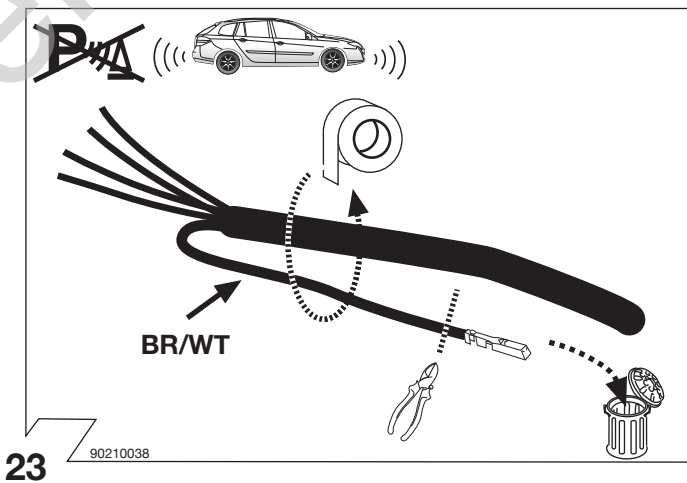

## Instructions de montage

**I**

Cablaggio elettrico per ganci di traino / 13 poli / 12 Volt / ISO 11446

## Istruzione di montaggio

**E**

Kits eléctricos para enganches de remolques / 13 pins / 12 Volt / ISO 11446

9

10

90500551

11

90500519

26

27

28