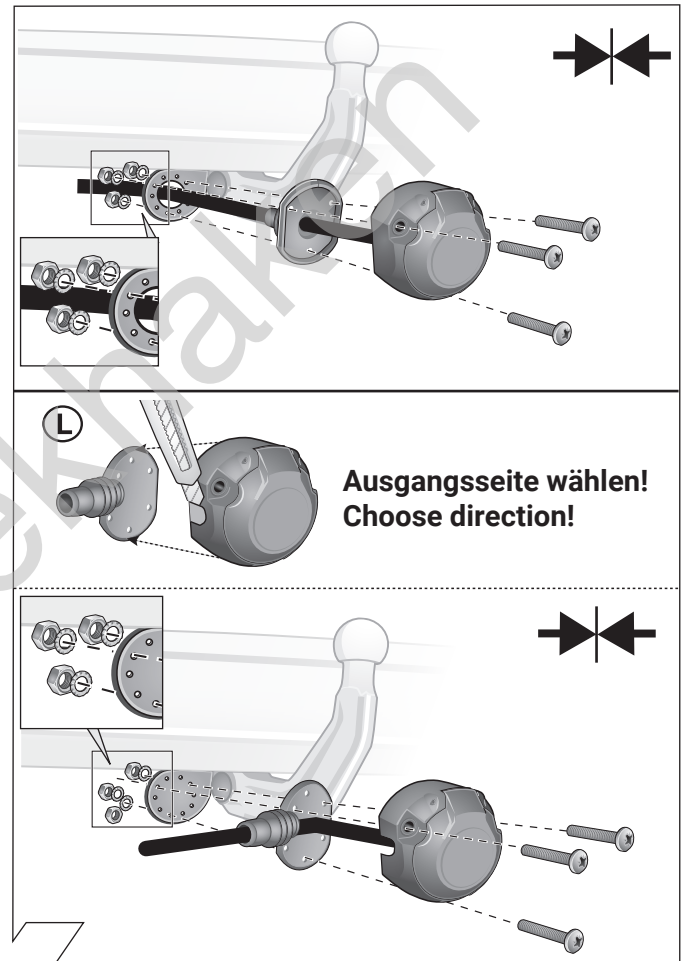

9

	GB	D	E	F	I	P	NL	DK	N	S	FIN	CZ	H	PL
BK	Black	Schwarz	Negro	Noir	Nero	Preto	Zwart	Sort	Svart	Svart	Musta	Černá	Fekete	Czarny
RD	Red	Rot	Rojo	Rouge	Rosso	Vermelho	Rood	Rød	Rød	Röd	Punainen	Červená	Piros	Czerwony
GN	Green	Grün	Verde	Vert	Verde	Verde	Groen	Grøn	Grønt	Grön	Vihreä	Zelená	Zöld	Zielony
OR	Orange	Orange	Naranja	Orange	Arancione	Laranja	Oranje	Orange	Orange	Orange	Oranssi	Oranzová	Narancs	Pomarańczowy
VT	Violet	Violett	Violeta	Violet	Viola	Violeta	Violet	Violet	Fiolett	Violett	Violetti	Fialová	Ibolya	Fioletowy
PK	Pink	Pink	Pink	Rose	Rosa	Cor-de-Rosa	Paars	Pink	Pink	Rosa	Pinkki	Růžová	Rózsaszín	Różowy
BL	Blue	Blau	Azul	Bleu	Blu	Azul	Blauw	Blå	Blått	Blå	Sininen	Modrá	Kék	Niebieski
YL	Yellow	Gelb	Amarillo	Jaune	Giallo	Amarelo	Geel	Gul	Gult	Gul	Keltainen	Zlutá	Sárga	Żółty
WT	White	Weiss	Blanco	Blanc	Bianco	Branco	Wit	Hvid	Hvitt	Vit	Valkoinen	Bílá	Fehér	Biały
BR	Brown	Braun	Marrón	Brun	Marrone	Marrom	Bruin	Brun	Brunt	Brun	Ruskea	Hnědá	Barna	Brazowy
GY	Grey	Grau	Gris	Gris	Grigio	Cinzeno	Grijs	Grå	Grått	Grå	Harmaa	Sedá	Szürke	Szary

10