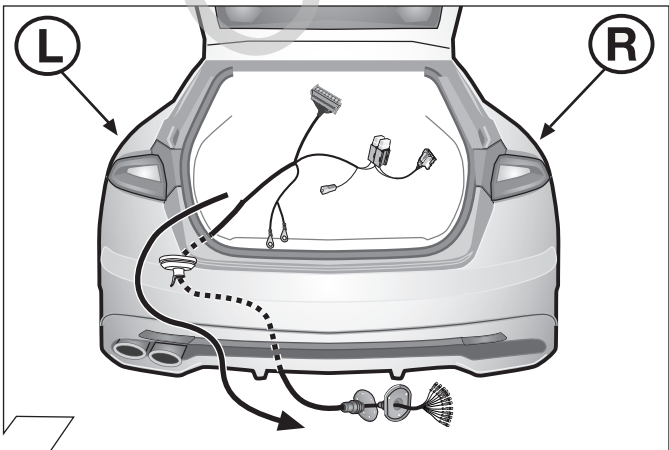

The light functions on the trailer will only operate **AFTER** the vehicle has been re-coded!

D Einbauanleitung
Elektro-Einbausatz für Anhängerkupplung / 13-polig / 12 Volt / ISO 11446

GB Fitting instructions
Electric wiring kit for towbars / 13-pin / 12 Volt / ISO 11446

F Instructions de montage
Faisceau pour attelage / 13 broches / 12 Volt / ISO 11446

I Istruzione di montaggio
Cablaggio elettrico per ganci di traino / 13 poli / 12 Volt / ISO 11446

E Instrucciones de montaje
Kits eléctricos para enganches de remolques / 13 pins / 12 Volt / ISO 11446

NL Montagehandleiding
Elektro-inbouwset voor aanhangerkoppeling / 13-polig / 12 Volt / ISO 11446

508 II SW (R82)

3

4

5

6

7

ISO 11446	Belegung der Steckdose / Maximale Ausgangsleistung Socket configuration / Maximum power output Correspondance des contacts de la prise / Puissance de sortie maximale Abbinamento della presa / Uscita di alimentazione massima Indeling van de steekkerdoos / maximaal uitgangsvermogen			
	1/L	BK/WT	21W	
	2	WT	42W	
	3/31	BR	XXXX	
	4/R	BK/GN	21W	
	5/58-R	GY/RD	52W	
	6/54	BK/RD	63W	
	7/58-L	GY/BK	52W	
	8	BL/RD	42W	
	9	RD	240W	
	10	YL	180W	
	11	YL/BR	XXXX	
	12	XXXX	XXXX	
	13	RD/BR	XXXX	