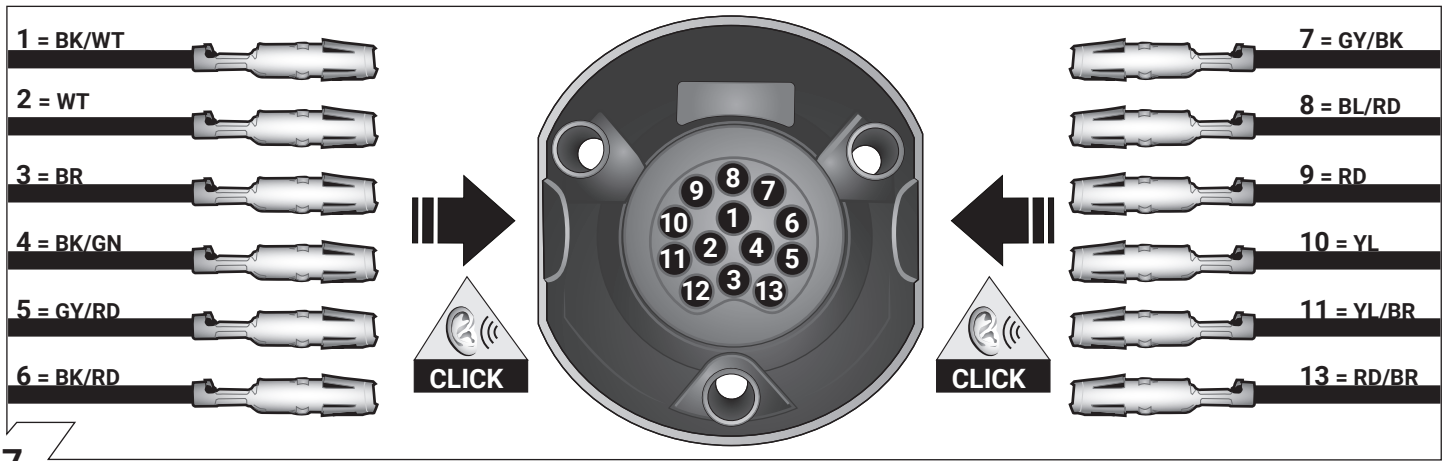

The light functions on the trailer will only operate **AFTER** the vehicle has been re-coded!

D Einbauanleitung
Elektro-Einbausatz für Anhängerkupplung / 13-polig / 12 Volt / ISO 11446

GB Fitting instructions
Electric wiring kit for towbars / 13-pin / 12 Volt / ISO 11446

F Instructions de montage
Faisceau pour attelage / 13 broches / 12 Volt / ISO 11446

I Istruzione di montaggio
Cablaggio elettrico per ganci di traino / 13 poli / 12 Volt / ISO 11446

E Instrucciones de montaje
Kits eléctricos para enganches de remolques / 13 pins / 12 Volt / ISO 11446

NL Montagehandleiding
Elektro-inbouwset voor aanhangerkoppeling / 13-polig / 12 Volt / ISO 11446

508 II SW (R82)

3

4

5

6

7

ISO 11446	Belegung der Steckdose / Maximale Ausgangsleistung Socket configuration / Maximum power output Correspondance des contacts de la prise / Puissance de sortie maximale Abbinamento della presa / Uscita di alimentazione massima Indeling van de steekkerdoos / maximaal uitgangsvermogen			
	1/L	BK/WT	21W	
	2	WT	42W	
	3/31	BR	XXXX	
	4/R	BK/GN	21W	
	5/58-R	GY/RD	52W	
	6/54	BK/RD	63W	
	7/58-L	GY/BK	52W	
	8	BL/RD	42W	
	9	RD	240W	
	10	YL	180W	
	11	YL/BR	XXXX	
	12	XXXX	XXXX	
	13	RD/BR	XXXX	