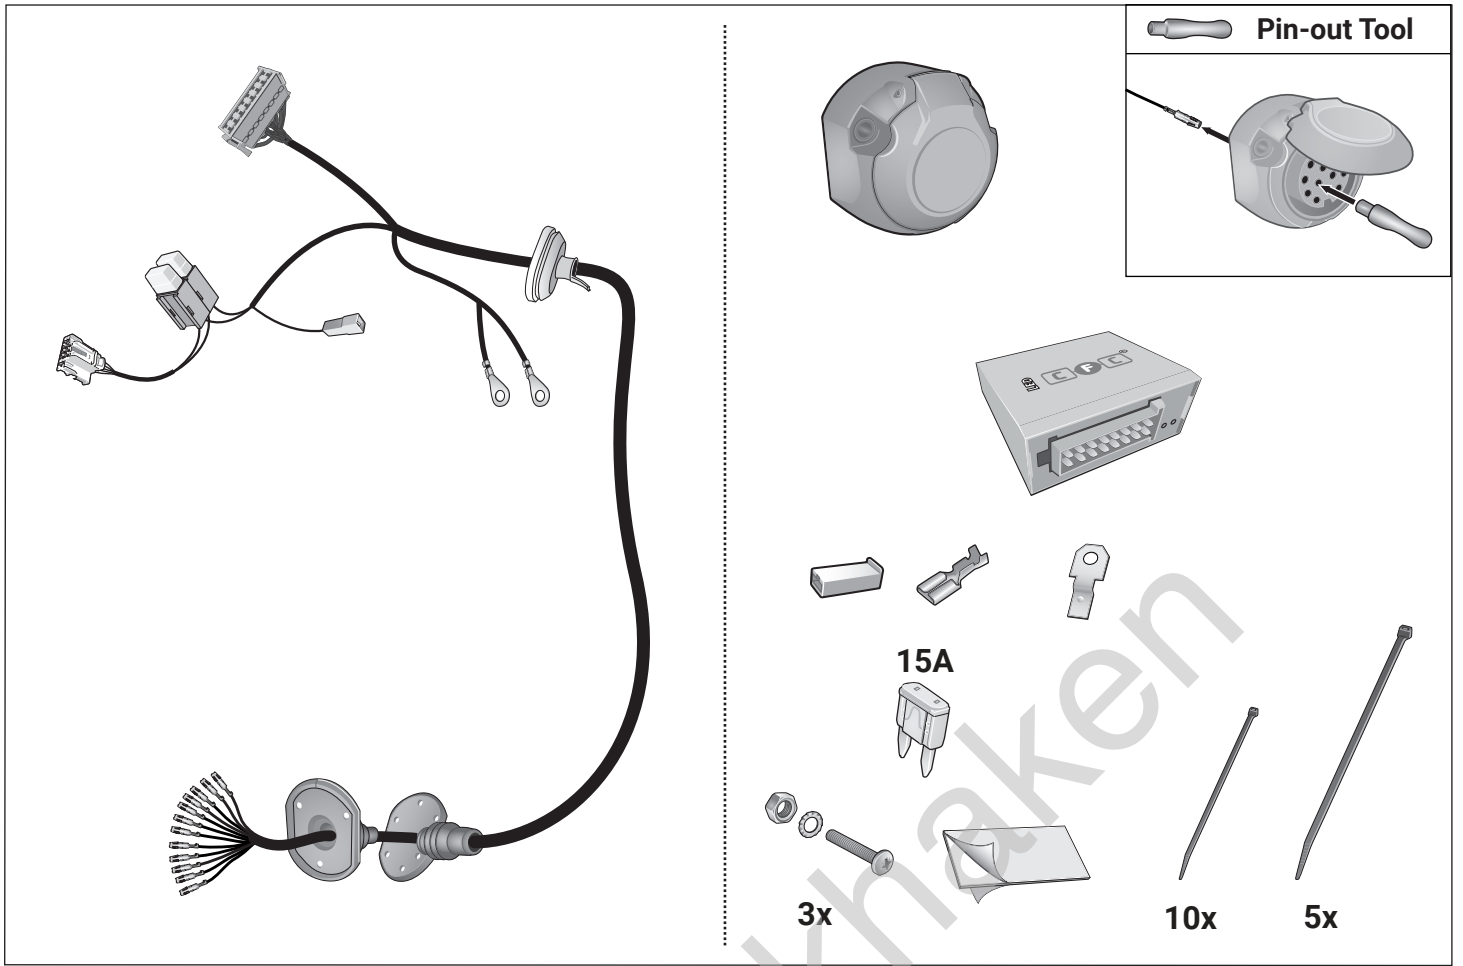

The light functions on the trailer will only operate **AFTER** the vehicle has been re-coded!

D Einbauanleitung
Elektro-Einbausatz für Anhängerkupplung / 13-polig / 12 Volt / ISO 11446

GB Fitting instructions
Electric wiring kit for towbars / 13-pin / 12 Volt / ISO 11446

F Instructions de montage
Faisceau pour attelage / 13 broches / 12 Volt / ISO 11446

I Istruzione di montaggio
Cablaggio elettrico per ganci di traino / 13 poli / 12 Volt / ISO 11446

E Instrucciones de montaje
Kits eléctricos para enganches de remolques / 13 pins / 12 Volt / ISO 11446

NL Montagehandleiding
Elektro-inbouwset voor aanhangerkoppeling / 13-polig / 12 Volt / ISO 11446

508 II SW (R82)

3

4

5

6

7

ISO 11446	Belegung der Steckdose / Maximale Ausgangsleistung Socket configuration / Maximum power output Correspondance des contacts de la prise / Puissance de sortie maximale Abbinamento della presa / Uscita di alimentazione massima Indeling van de steekkerdoos / maximaal uitgangsvermogen			
	1/L	BK/WT	21W	
	2	WT	42W	
	3/31	BR	XXXX	
	4/R	BK/GN	21W	
	5/58-R	GY/RD	52W	
	6/54	BK/RD	63W	
	7/58-L	GY/BK	52W	
	8	BL/RD	42W	
	9	RD	240W	
	10	YL	180W	
	11	YL/BR	XXXX	
	12	XXXX	XXXX	
	13	RD/BR	XXXX	