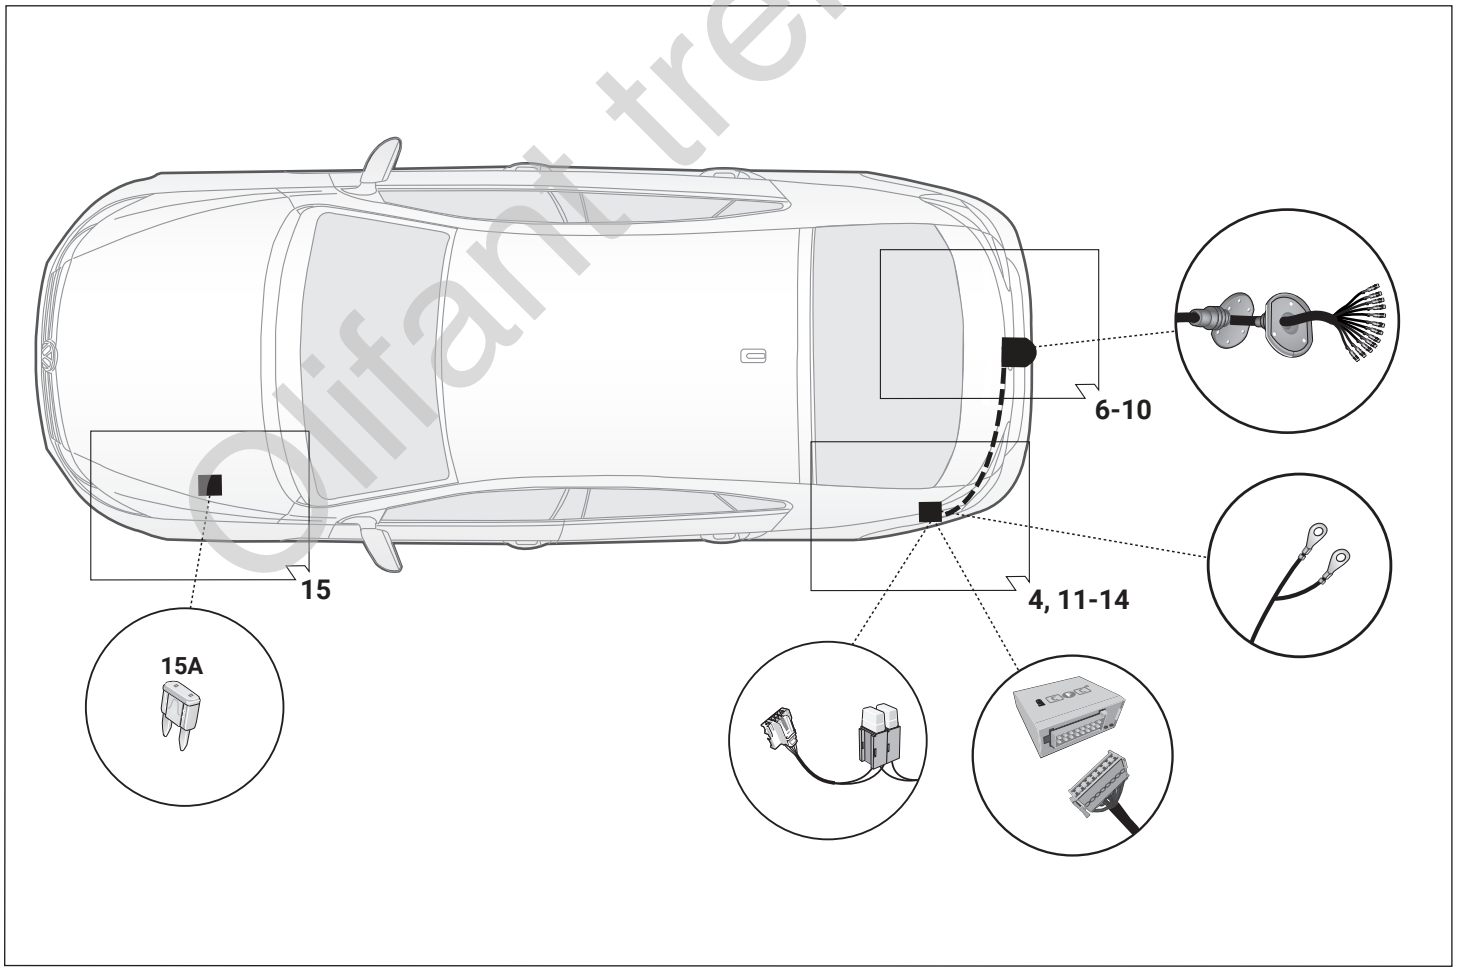

The light functions on the trailer will only operate **AFTER** the vehicle has been re-coded!

D Einbauanleitung
Elektro-Einbausatz für Anhängerkupplung / 13-polig / 12 Volt / ISO 11446

GB Fitting instructions
Electric wiring kit for towbars / 13-pin / 12 Volt / ISO 11446

F Instructions de montage
Faisceau pour attelage / 13 broches / 12 Volt / ISO 11446

I Istruzione di montaggio
Cablaggio elettrico per ganci di traino / 13 poli / 12 Volt / ISO 11446

E Instrucciones de montaje
Kits eléctricos para enganches de remolques / 13 pins / 12 Volt / ISO 11446

NL Montagehandleiding
Elektro-inbouwset voor aanhangerkoppeling / 13-polig / 12 Volt / ISO 11446

508 II SW (R82)

3

4

5

6

7

ISO 11446	Belegung der Steckdose / Maximale Ausgangsleistung Socket configuration / Maximum power output Correspondance des contacts de la prise / Puissance de sortie maximale Abbinamento della presa / Uscita di alimentazione massima Indeling van de steekkerdoos / maximaal uitgangsvermogen			
	1/L	BK/WT	21W	
	2	WT	42W	
	3/31	BR	XXXX	
	4/R	BK/GN	21W	
	5/58-R	GY/RD	52W	
	6/54	BK/RD	63W	
	7/58-L	GY/BK	52W	
	8	BL/RD	42W	
	9	RD	240W	
	10	YL	180W	
	11	YL/BR	XXXX	
	12	XXXX	XXXX	
	13	RD/BR	XXXX	