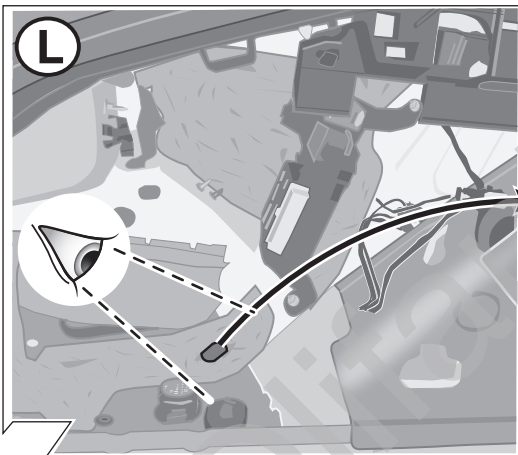

F Instructions de montage
Faisceau pour attelage / 13 broches / 12 Volt / ISO 11446

I Istruzione di montaggio
Cablaggio elettrico per ganci di traino / 13 poli / 12 Volt / ISO 11446

E Instrucciones de montaje
Kits eléctricos para enganches de remolques / 13 pins / 12 Volt / ISO 11446

NL Montagehandleiding
Elektro-inbouwset voor aanhangerkoppeling / 13-polig / 12 Volt / ISO 11446

508 II SW (R82)

3

4

5

6

7

ISO 11446	Belegung der Steckdose / Maximale Ausgangsleistung Socket configuration / Maximum power output Correspondance des contacts de la prise / Puissance de sortie maximale Abbinamento della presa / Uscita di alimentazione massima Indeling van de steekkerdoos / maximaal uitgangsvermogen			
	1/L	BK/WT	21W	
	2	WT	42W	
	3/31	BR	XXXX	
	4/R	BK/GN	21W	
	5/58-R	GY/RD	52W	
	6/54	BK/RD	63W	
	7/58-L	GY/BK	52W	
	8	BL/RD	42W	
	9	RD	240W	
	10	YL	180W	
	11	YL/BR	XXXX	
	12	XXXX	XXXX	
	13	RD/BR	XXXX	