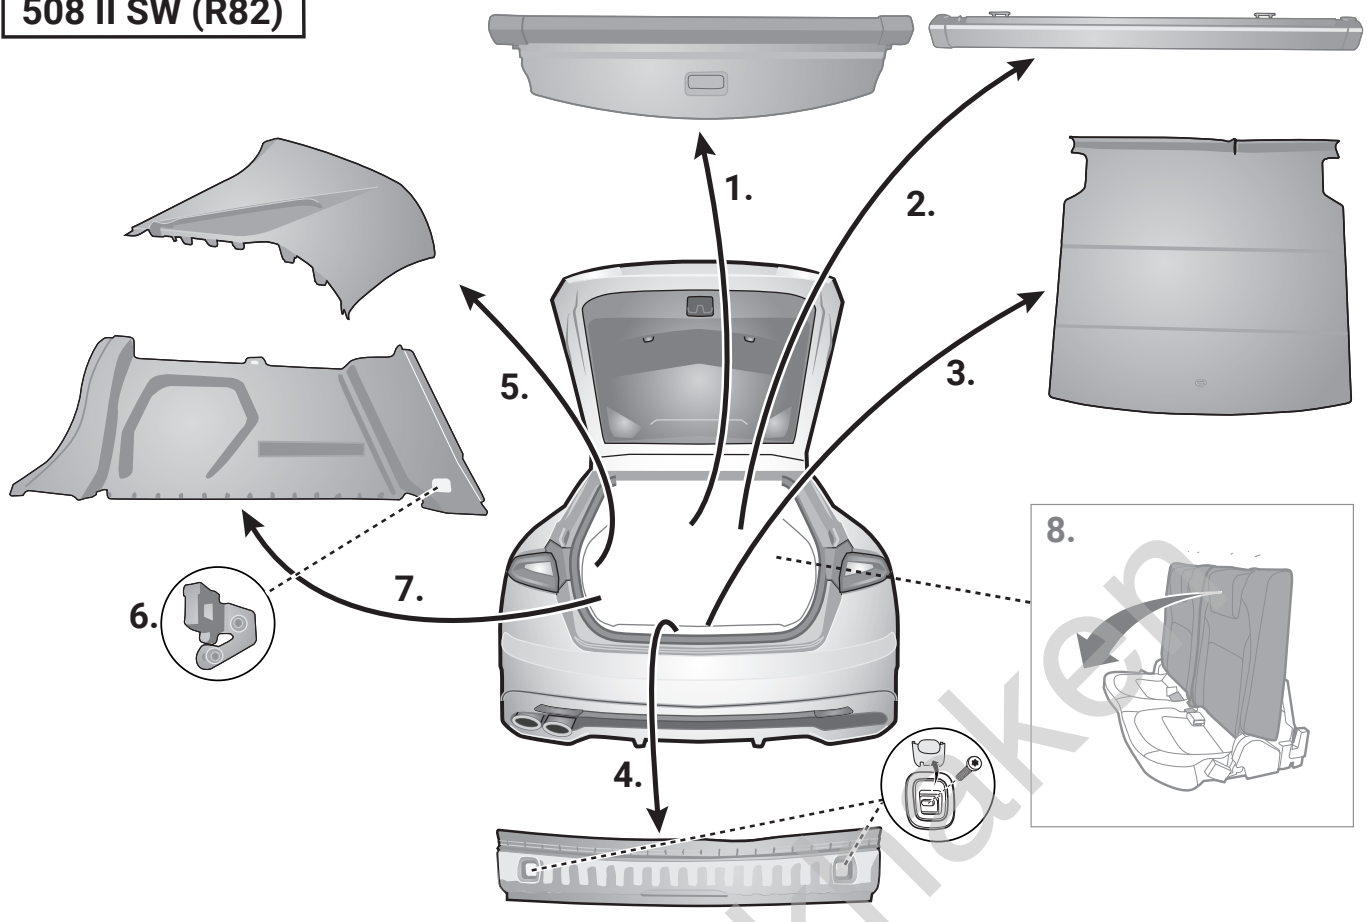

The light functions on the trailer will only operate **AFTER** the vehicle has been re-coded!

D Einbauanleitung
Elektro-Einbausatz für Anhängerkupplung / 13-polig / 12 Volt / ISO 11446

GB Fitting instructions
Electric wiring kit for towbars / 13-pin / 12 Volt / ISO 11446

F Instructions de montage
Faisceau pour attelage / 13 broches / 12 Volt / ISO 11446

I Istruzione di montaggio
Cablaggio elettrico per ganci di traino / 13 poli / 12 Volt / ISO 11446

E Instrucciones de montaje
Kits eléctricos para enganches de remolques / 13 pins / 12 Volt / ISO 11446

NL Montagehandleiding
Elektro-inbouwset voor aanhangerkoppeling / 13-polig / 12 Volt / ISO 11446

508 II SW (R82)

3

4

5

6

7

ISO 11446	Belegung der Steckdose / Maximale Ausgangsleistung Socket configuration / Maximum power output Correspondance des contacts de la prise / Puissance de sortie maximale Abbinamento della presa / Uscita di alimentazione massima Indeling van de steekkerdoos / maximaal uitgangsvermogen			
	1/L	BK/WT	21W	
	2	WT	42W	
	3/31	BR	XXXX	
	4/R	BK/GN	21W	
	5/58-R	GY/RD	52W	
	6/54	BK/RD	63W	
	7/58-L	GY/BK	52W	
	8	BL/RD	42W	
	9	RD	240W	
	10	YL	180W	
	11	YL/BR	XXXX	
	12	XXXX	XXXX	
	13	RD/BR	XXXX	