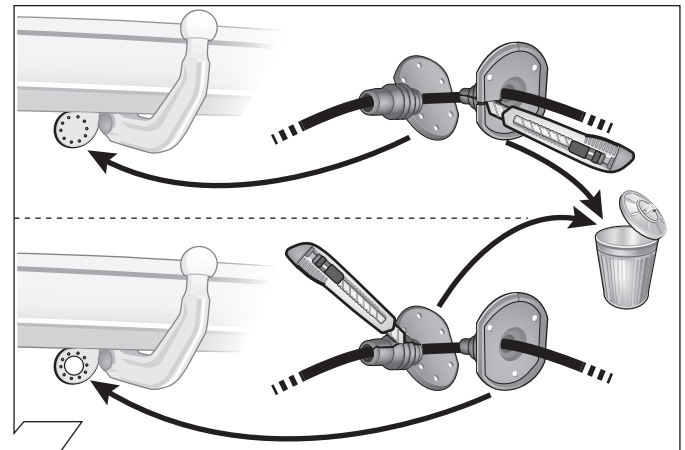

The light functions on the trailer will only operate **AFTER** the vehicle has been re-coded!

D Einbauanleitung
Elektro-Einbausatz für Anhängerkupplung / 13-polig / 12 Volt / ISO 11446

GB Fitting instructions
Electric wiring kit for towbars / 13-pin / 12 Volt / ISO 11446

F Instructions de montage
Faisceau pour attelage / 13 broches / 12 Volt / ISO 11446

I Istruzione di montaggio
Cablaggio elettrico per ganci di traino / 13 poli / 12 Volt / ISO 11446

E Instrucciones de montaje
Kits eléctricos para enganches de remolques / 13 pins / 12 Volt / ISO 11446

NL Montagehandleiding
Elektro-inbouwset voor aanhangerkoppeling / 13-polig / 12 Volt / ISO 11446

508 II SW (R82)

3

4

5

6

7

ISO 11446	Belegung der Steckdose / Maximale Ausgangsleistung Socket configuration / Maximum power output Correspondance des contacts de la prise / Puissance de sortie maximale Abbinamento della presa / Uscita di alimentazione massima Indeling van de steekkerdoos / maximaal uitgangsvermogen			
	1/L	BK/WT	21W	
	2	WT	42W	
	3/31	BR	XXXX	
	4/R	BK/GN	21W	
	5/58-R	GY/RD	52W	
	6/54	BK/RD	63W	
	7/58-L	GY/BK	52W	
	8	BL/RD	42W	
	9	RD	240W	
	10	YL	180W	
	11	YL/BR	XXXX	
	12	XXXX	XXXX	
	13	RD/BR	XXXX	