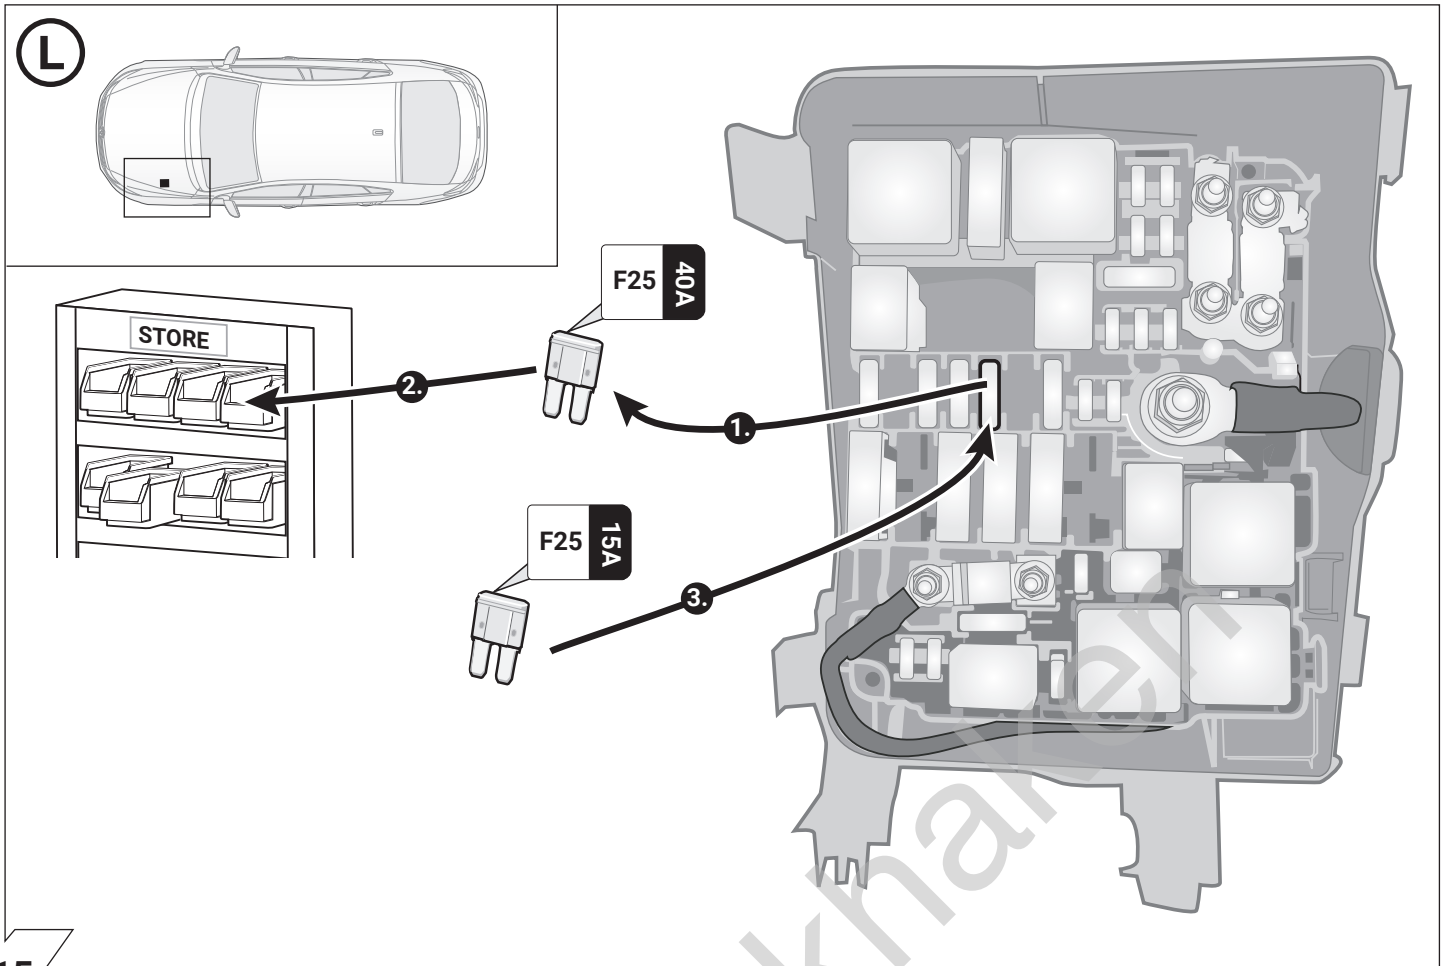

The light functions on the trailer will only operate **AFTER** the vehicle has been re-coded!

D Einbauanleitung
Elektro-Einbausatz für Anhängerkupplung / 13-polig / 12 Volt / ISO 11446

GB Fitting instructions
Electric wiring kit for towbars / 13-pin / 12 Volt / ISO 11446

F Instructions de montage
Faisceau pour attelage / 13 broches / 12 Volt / ISO 11446

I Istruzione di montaggio
Cablaggio elettrico per ganci di traino / 13 poli / 12 Volt / ISO 11446

E Instrucciones de montaje
Kits eléctricos para enganches de remolques / 13 pins / 12 Volt / ISO 11446

NL Montagehandleiding
Elektro-inbouwset voor aanhangerkoppeling / 13-polig / 12 Volt / ISO 11446

508 II SW (R82)

3

4

5

6

7

ISO 11446	Belegung der Steckdose / Maximale Ausgangsleistung Socket configuration / Maximum power output Correspondance des contacts de la prise / Puissance de sortie maximale Abbinamento della presa / Uscita di alimentazione massima Indeling van de steekkerdoos / maximaal uitgangsvermogen			
	1/L	BK/WT	21W	
	2	WT	42W	
	3/31	BR	XXXX	
	4/R	BK/GN	21W	
	5/58-R	GY/RD	52W	
	6/54	BK/RD	63W	
	7/58-L	GY/BK	52W	
	8	BL/RD	42W	
	9	RD	240W	
	10	YL	180W	
	11	YL/BR	XXXX	
	12	XXXX	XXXX	
	13	RD/BR	XXXX	

10

11

12

13

14

20

21

22