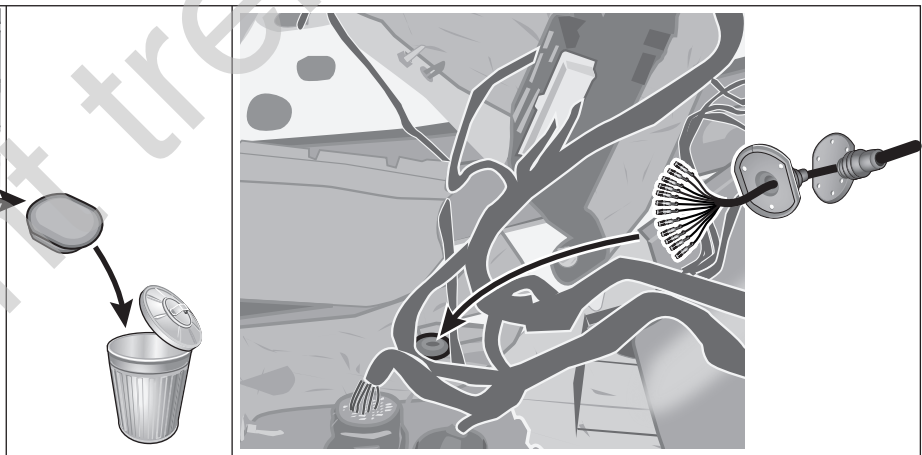

F Instructions de montage
Faisceau pour attelage / 13 broches / 12 Volt / ISO 11446

I Istruzione di montaggio
Cablaggio elettrico per ganci di traino / 13 poli / 12 Volt / ISO 11446

E Instrucciones de montaje
Kits eléctricos para enganches de remolques / 13 pins / 12 Volt / ISO 11446

NL Montagehandleiding
Elektro-inbouwset voor aanhangerkoppeling / 13-polig / 12 Volt / ISO 11446

508 II SW (R82)

3

4

5

6

7

ISO 11446	Belegung der Steckdose / Maximale Ausgangsleistung Socket configuration / Maximum power output Correspondance des contacts de la prise / Puissance de sortie maximale Abbinamento della presa / Uscita di alimentazione massima Indeling van de steekkerdoos / maximaal uitgangsvermogen			
	1/L	BK/WT	21W	
	2	WT	42W	
	3/31	BR	XXXX	
	4/R	BK/GN	21W	
	5/58-R	GY/RD	52W	
	6/54	BK/RD	63W	
	7/58-L	GY/BK	52W	
	8	BL/RD	42W	
	9	RD	240W	
	10	YL	180W	
	11	YL/BR	XXXX	
	12	XXXX	XXXX	
	13	RD/BR	XXXX	