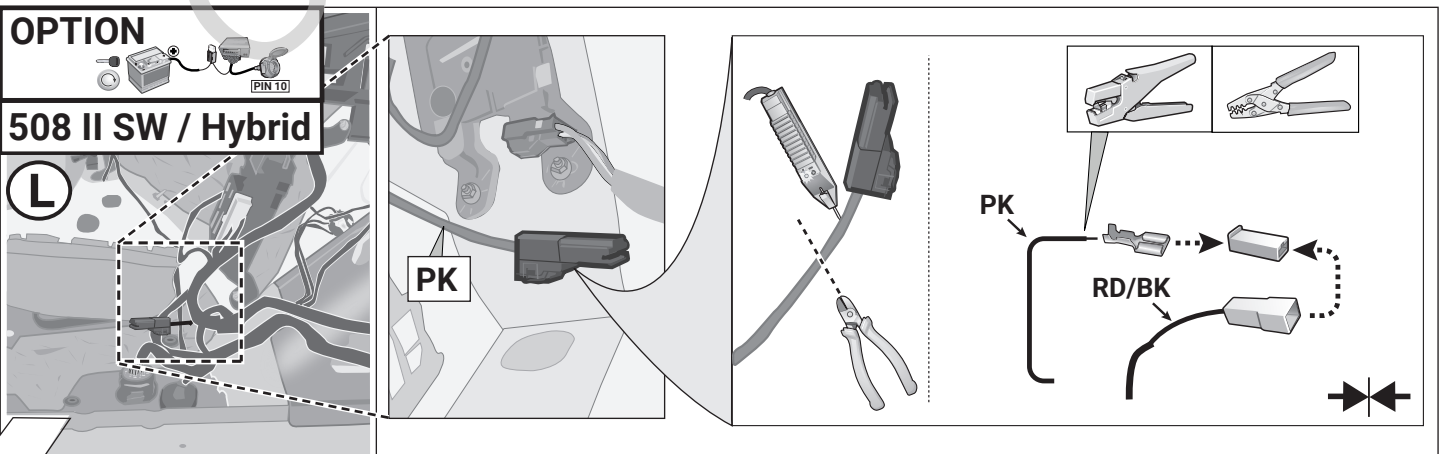

F Instructions de montage
Faisceau pour attelage / 13 broches / 12 Volt / ISO 11446

I Istruzione di montaggio
Cablaggio elettrico per ganci di traino / 13 poli / 12 Volt / ISO 11446

E Instrucciones de montaje
Kits eléctricos para enganches de remolques / 13 pins / 12 Volt / ISO 11446

NL Montagehandleiding
Elektro-inbouwset voor aanhangerkoppeling / 13-polig / 12 Volt / ISO 11446

508 II SW (R82)

3

4

5

6

7

ISO 11446	Belegung der Steckdose / Maximale Ausgangsleistung Socket configuration / Maximum power output Correspondance des contacts de la prise / Puissance de sortie maximale Abbinamento della presa / Uscita di alimentazione massima Indeling van de steekkerdoos / maximaal uitgangsvermogen			
	1/L	BK/WT	21W	
	2	WT	42W	
	3/31	BR	XXXX	
	4/R	BK/GN	21W	
	5/58-R	GY/RD	52W	
	6/54	BK/RD	63W	
	7/58-L	GY/BK	52W	
	8	BL/RD	42W	
	9	RD	240W	
	10	YL	180W	
	11	YL/BR	XXXX	
	12	XXXX	XXXX	
	13	RD/BR	XXXX	

10

11

12

13

14

20

21

22