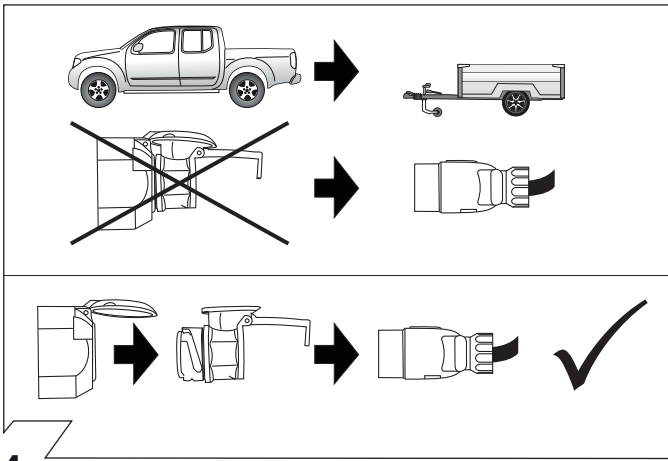

14

15

Olifant trekhaken