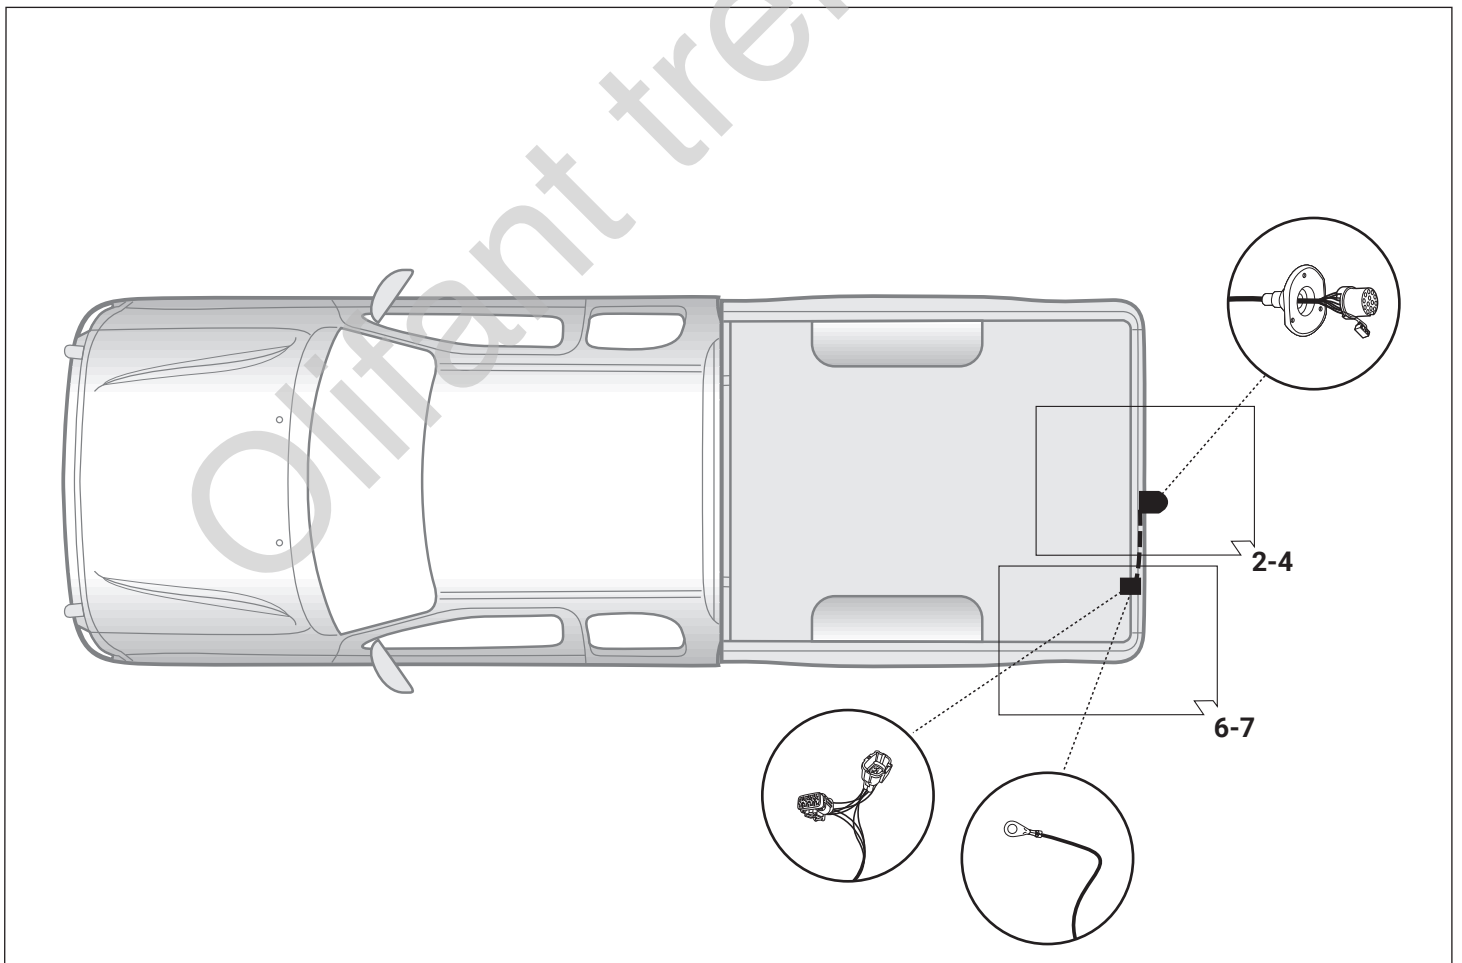

**Navara**

**04/10 → 12/15**

**D**

Produktübersicht

**Elektro-Einbausatz für Anhängerkupplung / 13-polig / 12 Volt / ISO 11446**

**GB**

Product overview

**Electric wiring kit for towbars / 13-pin / 12 Volt / ISO 11446**

**F**

Aperçu des produits

**Faisceau pour attelage / 13 broches / 12 Volt / ISO 11446**

**I**

Cerrellata dei prodotti

**Cablaggio elettrico per ganci di traino / 13 poli / 12 Volt / ISO 11446**

**E**

Descrpción del producto

**Kits eléctricos para enganches de remolques / 13 pins / 12 Volt / ISO 11446**

**NL**

Productoverzicht

**Elektro-inbouwset voor aanhangerkoppeling / 13-polig / 12 Volt / ISO 11446**

2

3

Belegung der Steckdose / Maximale Ausgangsleistung Socket configuration / Maximum power output Correspondance des contacts de la prise / Puissance de sortie maximale Abbinamento della presa / Uscita di alimentazione massima Indeling van de stekkerdoos / maximaal uitgangsvermogen			
	1/L	BK/WT	21W
	2	WT	42W
	1-8	BR	
	4/R	BK/GN	21W
	5/58-R	GY/RD	52W
	6/54	BK/RD	63W
	7/58-L	GY/BK	52W
	8	BL/RD	42W
	9	RD	240W
	10	YL	180W
	11	YL/BR	
	12		
	13	RD/BR	