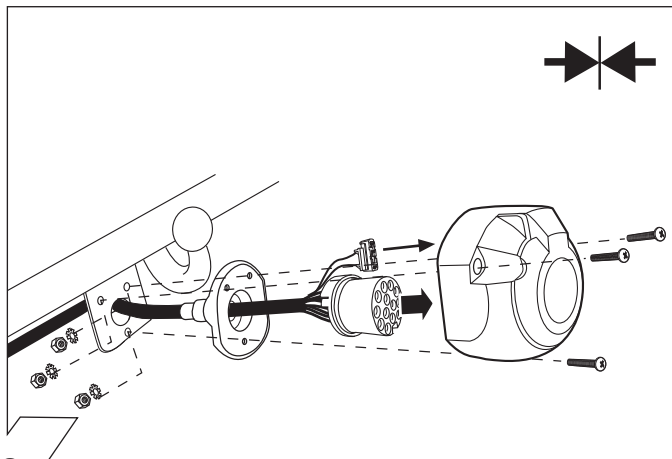

**Navara**

**04/10 → 12/15**

**D**

Produktübersicht

**Elektro-Einbausatz für Anhängerkupplung / 13-polig / 12 Volt / ISO 11446**

**GB**

Product overview

**Electric wiring kit for towbars / 13-pin / 12 Volt / ISO 11446**

**F**

Aperçu des produits

**Faisceau pour attelage / 13 broches / 12 Volt / ISO 11446**

**I**

Cerrellata dei prodotti

**Cablaggio elettrico per ganci di traino / 13 poli / 12 Volt / ISO 11446**

**E**

Descrpción del producto

**Kits eléctricos para enganches de remolques / 13 pins / 12 Volt / ISO 11446**

**NL**

Productoverzicht

**Elektro-inbouwset voor aanhangerkoppeling / 13-polig / 12 Volt / ISO 11446**

2

3

Belegung der Steckdose / Maximale Ausgangsleistung Socket configuration / Maximum power output Correspondance des contacts de la prise / Puissance de sortie maximale Abbinamento della presa / Uscita di alimentazione massima Indeling van de stekkerdoos / maximaal uitgangsvermogen			
	1/L	BK/WT	21W
	2	WT	42W
	1-8	BR	
	4/R	BK/GN	21W
	5/58-R	GY/RD	52W
	6/54	BK/RD	63W
	7/58-L	GY/BK	52W
	8	BL/RD	42W
	9	RD	240W
	10	YL	180W
	11	YL/BR	
	12		
	13	RD/BR	