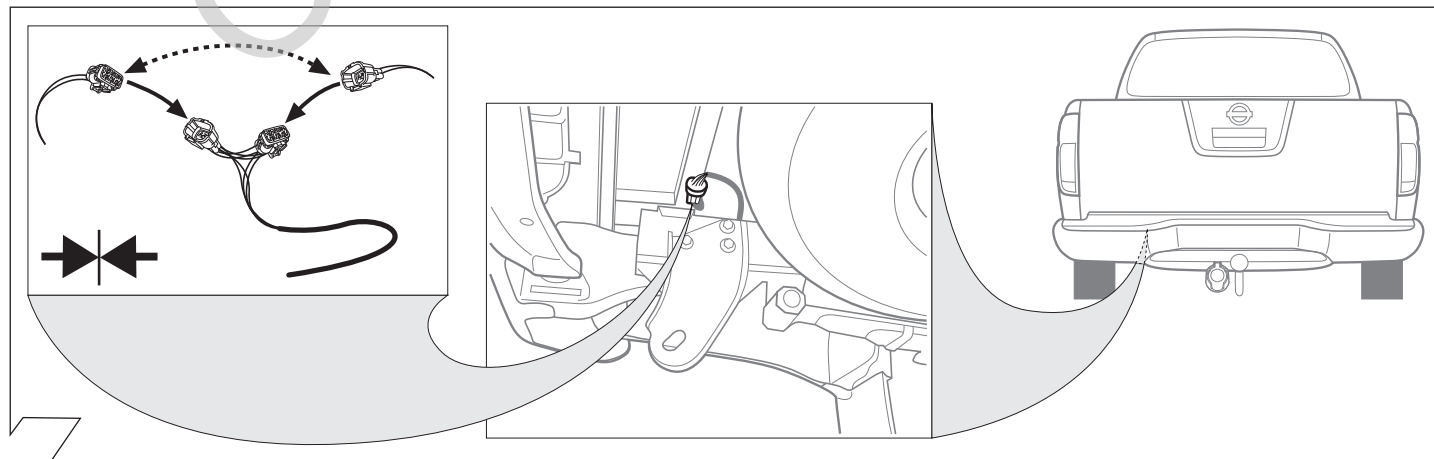

2

3

Belegung der Steckdose / Maximale Ausgangsleistung Socket configuration / Maximum power output Correspondance des contacts de la prise / Puissance de sortie maximale Abbinamento della presa / Uscita di alimentazione massima Indeling van de stekkerdoos / maximaal uitgangsvermogen			
	1/L	BK/WT	21W
	2	WT	42W
	1-8	BR	
	4/R	BK/GN	21W
	5/58-R	GY/RD	52W
	6/54	BK/RD	63W
	7/58-L	GY/BK	52W
	8	BL/RD	42W
	9	RD	240W
	10	YL	180W
	11	YL/BR	
	12		
	13	RD/BR	

4

	GB	D	E	F	I	P	NL	DK	N	S	FIN	CZ	H	PL
BK	Black	Schwarz	Negro	Noir	Nero	Preto	Zwart	Sort	Svart	Svart	Musta	Černá	Fekete	Czarny
RD	Red	Rot	Rojo	Rouge	Rosso	Vermelho	Rood	Rød	Rød	Röd	Punainen	Červená	Piros	Czerwony
GN	Green	Grün	Verde	Vert	Verde	Verde	Groen	Grøn	Grønt	Grön	Vihreä	Zelená	Zöld	Zielony
OR	Orange	Orange	Naranja	Orange	Arancione	Laranja	Oranje	Orange	Orange	Orange	Oranssi	Oranžová	Narancs	Pomarańczowy
VT	Violet	Violett	Violeta	Violet	Viola	Violeta	Violet	Violet	Fiolet	Violet	Violetti	Fialová	Ibolya	Fioletowy
PK	Pink	Pink	Pink	Rose	Rosa	Cor-de-Rosa	Paars	Pink	Pink	Rosa	Pinkki	Růžová	Rózsaszín	Różowy
BL	Blue	Blau	Azul	Bleu	Blu	Azul	Blauw	Blå	Blått	Blå	Sininen	Modrá	Kék	Niebieski
YL	Yellow	Gelb	Amarillo	Jaune	Giallo	Amarelo	Geel	Gul	Gult	Gul	Keltainen	Žlutá	Sárga	Żółty
WT	White	Weiss	Blanco	Blanc	Bianco	Branco	Wit	Hvid	Hvitt	Vit	Valkoinen	Bílá	Fehér	Biały
BR	Brown	Braun	Marrón	Brun	Marrone	Marrom	Bruin	Brun	Brunt	Brun	Ruskea	Hnědá	Barna	Brazowy
GY	Grey	Grau	Gris	Gris	Grigio	Cinzeno	Grijs	Grå	Grått	Grå	Harmaa	Šedá	Szürke	Szary

5

6