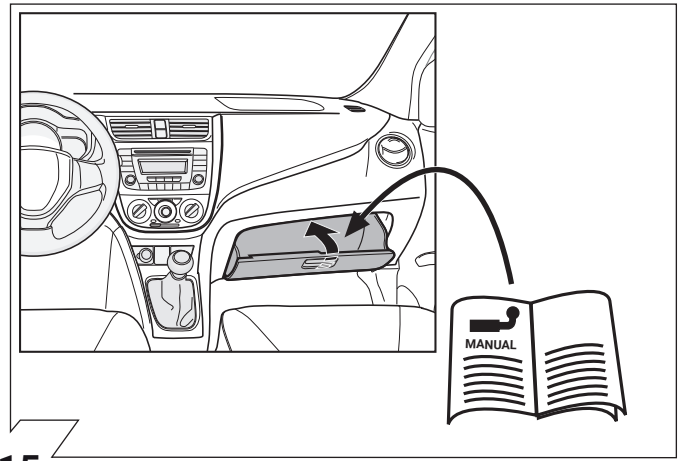

15

Olifant trekhaken