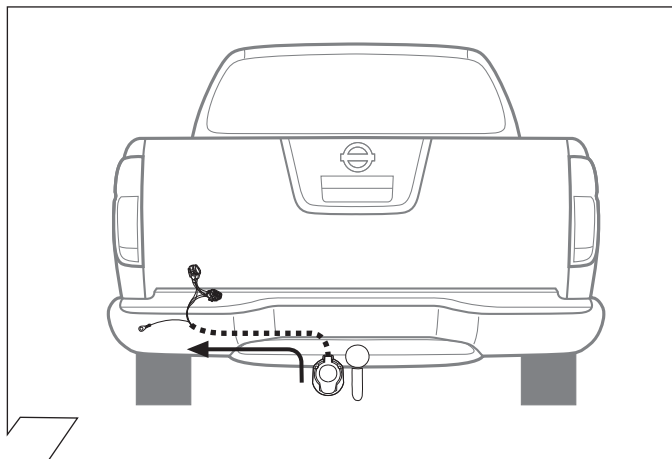

**F**

Aperçu des produits

**Faisceau pour attelage / 13 broches / 12 Volt / ISO 11446**

**I**

Cerrellata dei prodotti

**Cablaggio elettrico per ganci di traino / 13 poli / 12 Volt / ISO 11446**

**E**

Descrpción del producto

**Kits eléctricos para enganches de remolques / 13 pins / 12 Volt / ISO 11446**

**NL**

Productoverzicht

**Elektro-inbouwset voor aanhangerkoppeling / 13-polig / 12 Volt / ISO 11446**

2

3

Belegung der Steckdose / Maximale Ausgangsleistung Socket configuration / Maximum power output Correspondance des contacts de la prise / Puissance de sortie maximale Abbinamento della presa / Uscita di alimentazione massima Indeling van de stekkerdoos / maximaal uitgangsvermogen			
	1/L	BK/WT	21W
	2	WT	42W
	1-8	BR	
	4/R	BK/GN	21W
	5/58-R	GY/RD	52W
	6/54	BK/RD	63W
	7/58-L	GY/BK	52W
	8	BL/RD	42W
	9	RD	240W
	10	YL	180W
	11	YL/BR	
	12		
	13	RD/BR	