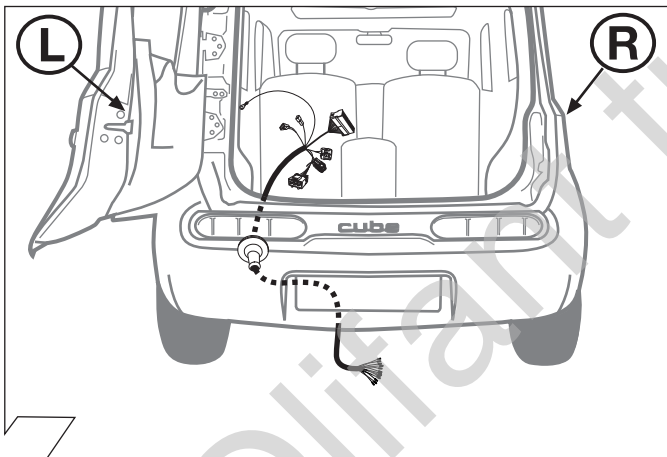

Faisceau pour attelage / 13 broches / 12 Volt / ISO 11446

Instructions de montage

Cablaggio elettrico per ganci di traino / 13 poli / 12 Volt / ISO 11446

Istruzione di montaggio

Kits eléctricos para enganches de remolques / 13 pins / 12 Volt / ISO 11446

Instrucciones de montaje

Elektro-inbouwset voor aanhangerkoppeling / 13-polig / 12 Volt / ISO 11446

Montagehandleiding

4

5

6

7

8