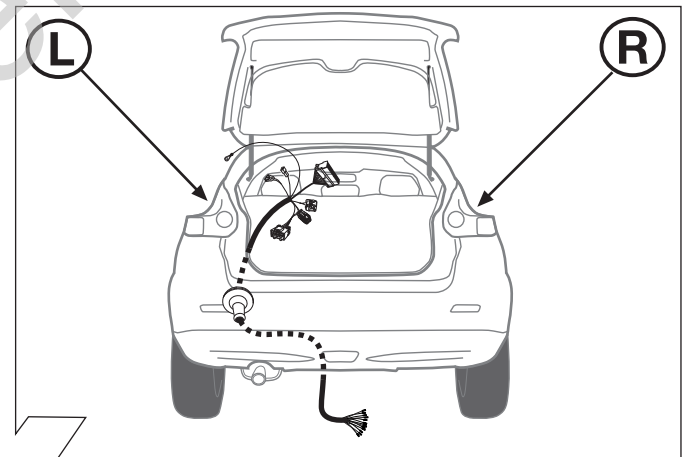

Faisceau pour attelage / 13 broches / 12 Volt / ISO 11446

Instructions de montage

Cablaggio elettrico per ganci di traino / 13 poli / 12 Volt / ISO 11446

Istruzione di montaggio

Kits eléctricos para enganches de remolques / 13 pins / 12 Volt / ISO 11446

Instrucciones de montaje

Elektro-inbouwset voor aanhangerkoppeling / 13-polig / 12 Volt / ISO 11446

Montagehandleiding

4

5

6

7

8