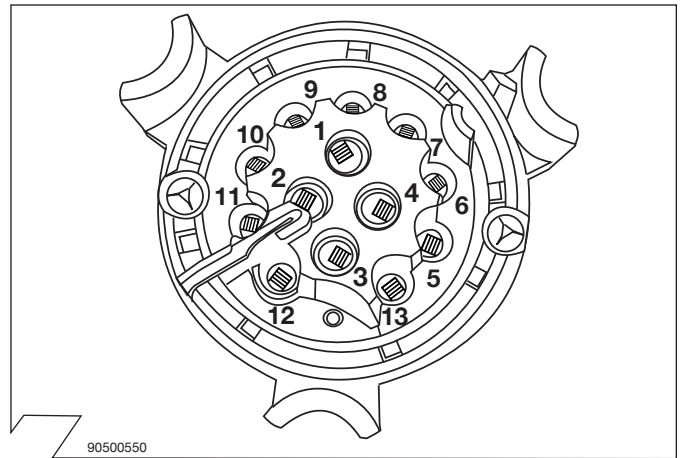

ISO 11446	Belegung der Steckdose / Maximale Ausgangsleistung Socket configuration / Maximum power output Correspondance des contacts de la prise / Puissance de sortie maximale Abbinamento della presa / Uscita di alimentazione massima Indeling van de stekkerdoos / maximaal uitgangsvermogen		
	1/L	BK/WT	21W
	2	WT	42W
	3/31	BR	
	4/R	BK/GN	21W
	5/58-R	GY/RD	52W
	6/54	BK/RD	63W
	7/58-L	GY/BK	52W
	8	BL/RD	42W
	9	RD	240W
	10	YL	180W
	11	YL/BR	
	12		
	13	RD/BR	

9

10