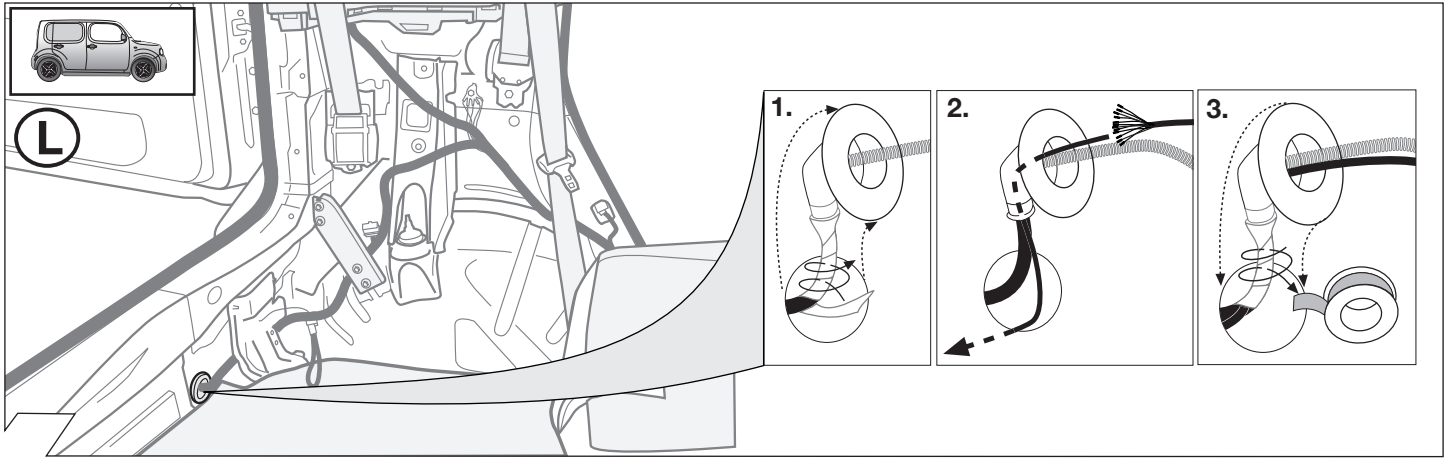

Faisceau pour attelage / 13 broches / 12 Volt / ISO 11446

Instructions de montage

Cablaggio elettrico per ganci di traino / 13 poli / 12 Volt / ISO 11446

Istruzione di montaggio

Kits eléctricos para enganches de remolques / 13 pins / 12 Volt / ISO 11446

Instrucciones de montaje

Elektro-inbouwset voor aanhangerkoppeling / 13-polig / 12 Volt / ISO 11446

Montagehandleiding

4

5

6

7

8