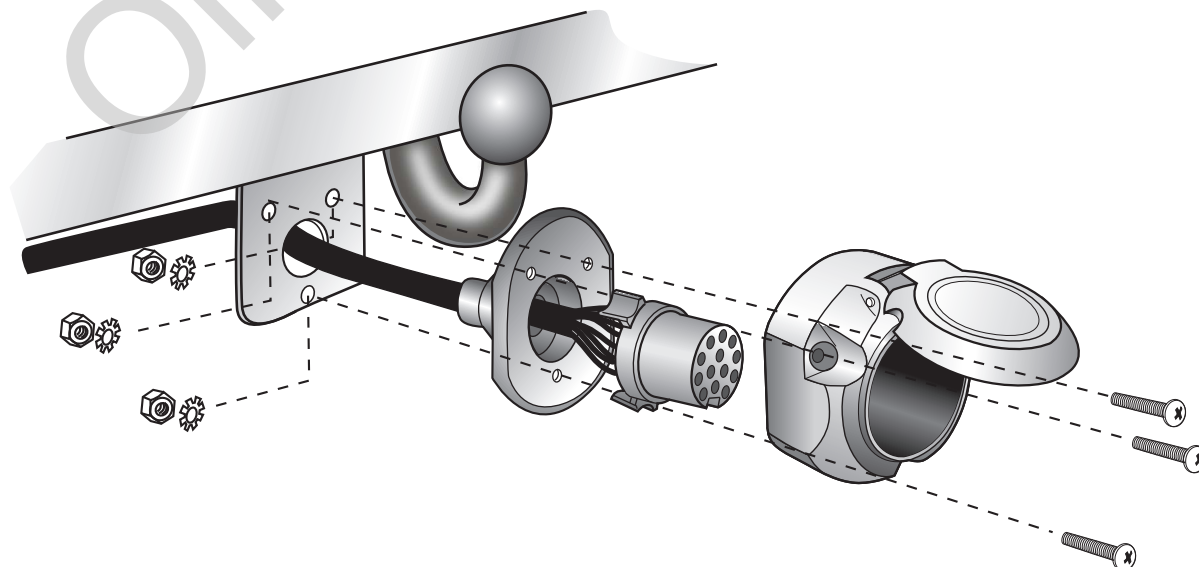

Cube

03/10 →

Juke

10/10 → 06/14

Elektro-Einbausatz für Anhängerkupplung / 13-polig / 12 Volt / ISO 11446

Einbauanleitung

Electric wiring kit for towbars / 13-pin / 12 Volt / ISO 11446

Fitting instructions

Faisceau pour attelage / 13 broches / 12 Volt / ISO 11446

Instructions de montage

Cablaggio elettrico per ganci di traino / 13 poli / 12 Volt / ISO 11446

Istruzione di montaggio

Kits eléctricos para enganches de remolques / 13 pins / 12 Volt / ISO 11446

Instrucciones de montaje

Elektro-inbouwset voor aanhangerkoppeling / 13-polig / 12 Volt / ISO 11446

Montagehandleiding

4

5

6

7

8