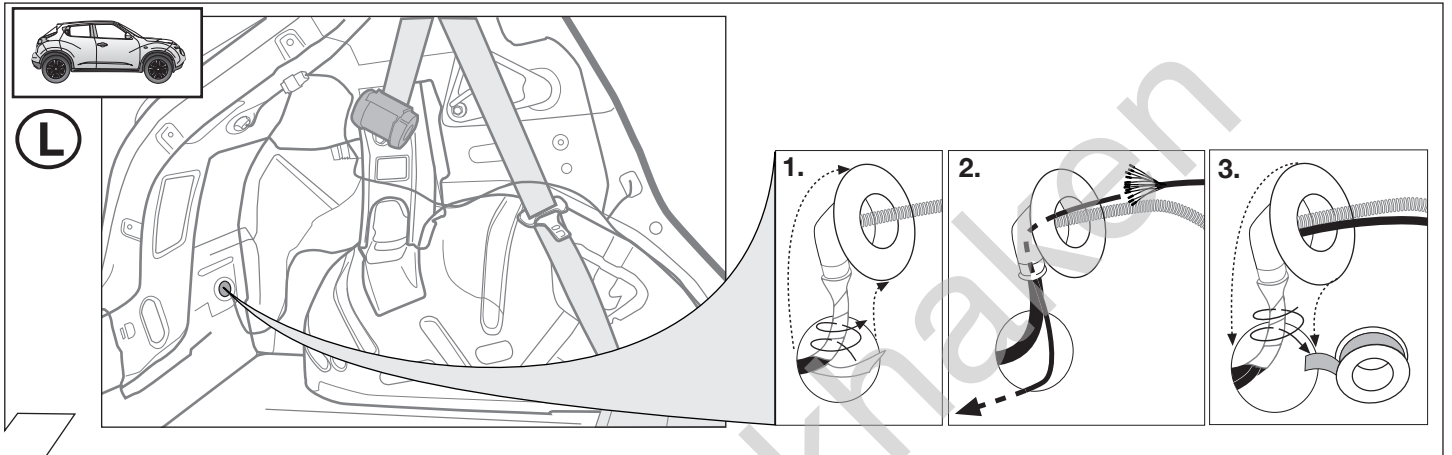

Faisceau pour attelage / 13 broches / 12 Volt / ISO 11446

Instructions de montage

Cablaggio elettrico per ganci di traino / 13 poli / 12 Volt / ISO 11446

Istruzione di montaggio

Kits eléctricos para enganches de remolques / 13 pins / 12 Volt / ISO 11446

Instrucciones de montaje

Elektro-inbouwset voor aanhangerkoppeling / 13-polig / 12 Volt / ISO 11446

Montagehandleiding

4

5

6

7

8