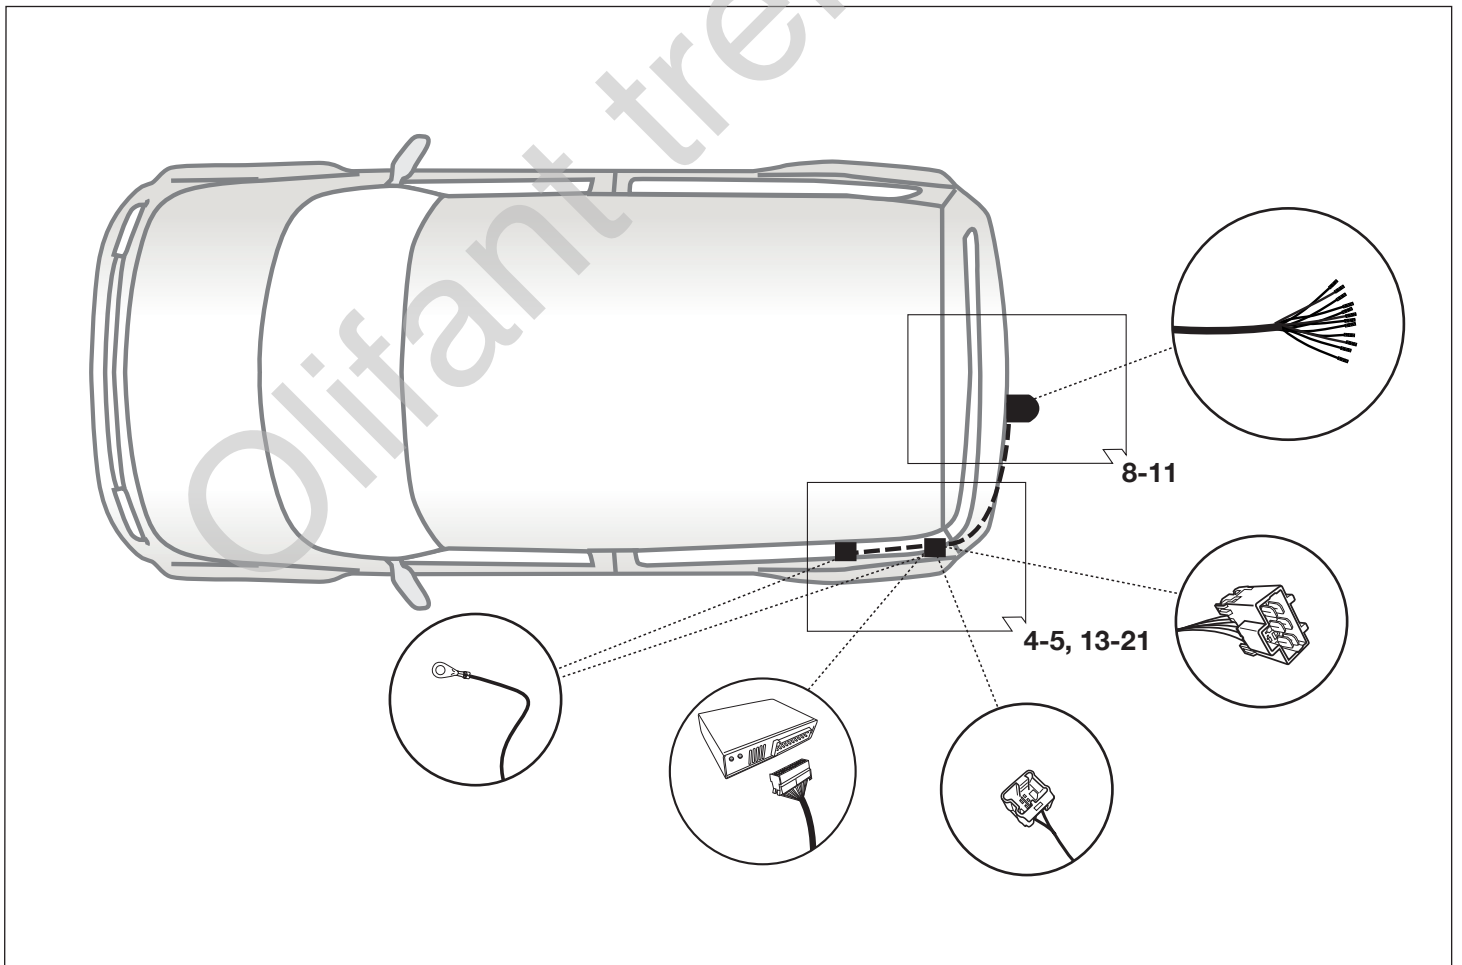

Cube

03/10 →

Juke

10/10 → 06/14

Elektro-Einbausatz für Anhängerkupplung / 13-polig / 12 Volt / ISO 11446

Einbauanleitung

Electric wiring kit for towbars / 13-pin / 12 Volt / ISO 11446

Fitting instructions

Faisceau pour attelage / 13 broches / 12 Volt / ISO 11446

Instructions de montage

Cablaggio elettrico per ganci di traino / 13 poli / 12 Volt / ISO 11446

Istruzione di montaggio

Kits eléctricos para enganches de remolques / 13 pins / 12 Volt / ISO 11446

Instrucciones de montaje

Elektro-inbouwset voor aanhangerkoppeling / 13-polig / 12 Volt / ISO 11446

Montagehandleiding

4

5

6

7

8