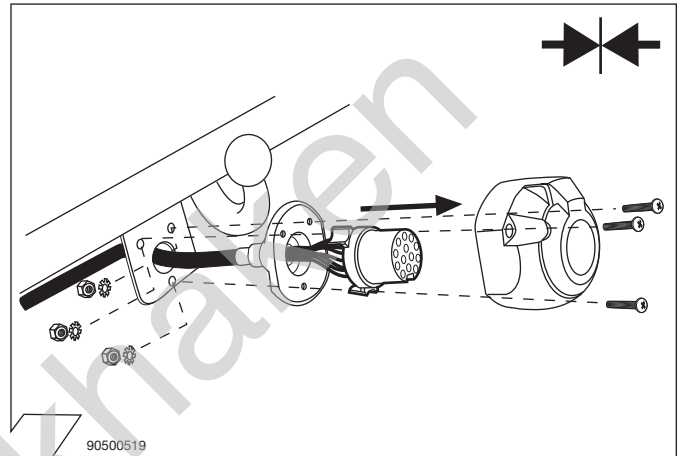

11

	GB	D	E	F	I	P	NL	DK	N	S	FIN	CZ	H	PL
BK	Black	Schwarz	Negro	Noir	Nero	Preto	Zwart	Sort	Svart	Svart	Musta	Černá	Fekete	Czarny
RD	Red	Rot	Rojo	Rouge	Rosso	Vermelho	Rood	Röd	Röd	Röd	Punainen	Červená	Piros	Czerwony
GN	Green	Grün	Verde	Vert	Verde	Verde	Groen	Gron	Grønt	Grön	Vihreä	Zelená	Zöld	Zielony
OR	Orange	Orange	Naranja	Orange	Arancione	Laranja	Oranje	Orange	Orange	Orange	Oranssi	Oranzová	Narancs	Pomarańczowy
VT	Violet	Violett	Violeta	Violet	Viola	Violeta	Violet	Violet	Fiolett	Violett	Violetti	Fialová	Ibolya	Fioletowy
PK	Pink	Pink	Pink	Rose	Rosa	Cor-de-Rosa	Paars	Pink	Pink	Rosa	Pinkki	Růžová	Rózsaszín	Różowy
BL	Blue	Blau	Azul	Bleu	Blu	Azul	Blauw	Blá	Blátt	Blá	Sininen	Modrá	Kék	Niebieski
YL	Yellow	Gelb	Amarillo	Jaune	Giallo	Amarelo	Geel	Gul	Gult	Gul	Keltainen	Zlutá	Sárga	Żółty
WT	White	Weiss	Blanco	Blanc	Bianco	Branco	Wit	Hvid	Hvitt	Vit	Valkoinen	Bílá	Fehér	Biały
BR	Brown	Braun	Marrón	Brun	Marrone	Marrom	Bruin	Brun	Brunt	Brun	Ruskea	Hnědá	Barna	Brazowy
GY	Grey	Grau	Gris	Gris	Grigio	Cinzeno	Grijs	Grå	Grått	Grå	Harmaa	Sedá	Szürke	Szary

90500580

12