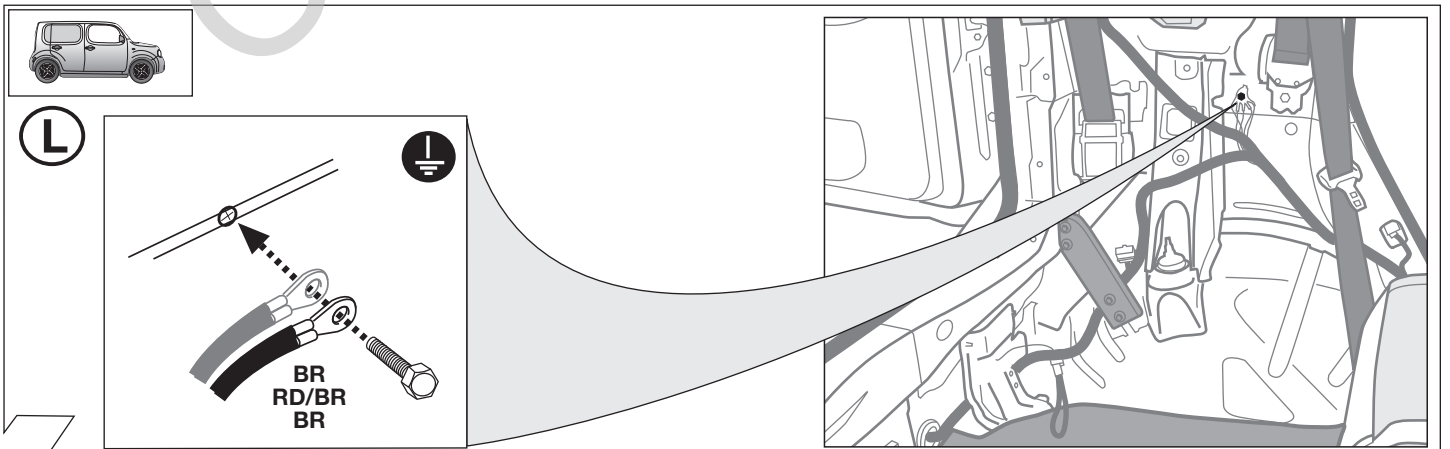

ISO 11446	Belegung der Steckdose / Maximale Ausgangsleistung Socket configuration / Maximum power output Correspondance des contacts de la prise / Puissance de sortie maximale Abbinamento della presa / Uscita di alimentazione massima Indeling van de stekkerdoos / maximaal uitgangsvermogen		
	1/L	BK/WT	21W
	2	WT	42W
	3/31	BR	
	4/R	BK/GN	21W
	5/58-R	GY/RD	52W
	6/54	BK/RD	63W
	7/58-L	GY/BK	52W
	8	BL/RD	42W
	9	RD	240W
	10	YL	180W
	11	YL/BR	
	12		
	13	RD/BR	

9

10

11

	GB	D	E	F	I	P	NL	DK	N	S	FIN	CZ	H	PL
BK	Black	Schwarz	Negro	Noir	Nero	Preto	Zwart	Sort	Svart	Svart	Musta	Černá	Fekete	Czarny
RD	Red	Rot	Rojo	Rouge	Rosso	Vermelho	Rood	Röd	Röd	Röd	Punainen	Červená	Piros	Czerwony
GN	Green	Grün	Verde	Vert	Verde	Verde	Groen	Gron	Grønt	Grön	Vihreä	Zelená	Zöld	Zielony
OR	Orange	Orange	Naranja	Orange	Arancione	Laranja	Oranje	Orange	Orange	Orange	Oranssi	Oranzová	Narancs	Pomarańczowy
VT	Violet	Violett	Violeta	Violet	Viola	Violeta	Violet	Violet	Fiolett	Violett	Violetti	Fialová	Ibolya	Fioletowy
PK	Pink	Pink	Pink	Rose	Rosa	Cor-de-Rosa	Paars	Pink	Pink	Rosa	Pinkki	Růžová	Rózsaszín	Różowy
BL	Blue	Blau	Azul	Bleu	Blu	Azul	Blauw	Blá	Blátt	Blá	Sininen	Modrá	Kék	Niebieski
YL	Yellow	Gelb	Amarillo	Jaune	Giallo	Amarelo	Geel	Gul	Gult	Gul	Keltainen	Zlutá	Sárga	Żółty
WT	White	Weiss	Blanco	Blanc	Bianco	Branco	Wit	Hvid	Hvitt	Vit	Valkoinen	Bílá	Fehér	Biały
BR	Brown	Braun	Marrón	Brun	Marrone	Marrom	Bruin	Brun	Brunt	Brun	Ruskea	Hnědá	Barna	Brazowy
GY	Grey	Grau	Gris	Gris	Grigio	Cinzeno	Grijs	Grå	Grått	Grå	Harmaa	Sedá	Szürke	Szary

90500580

12

13