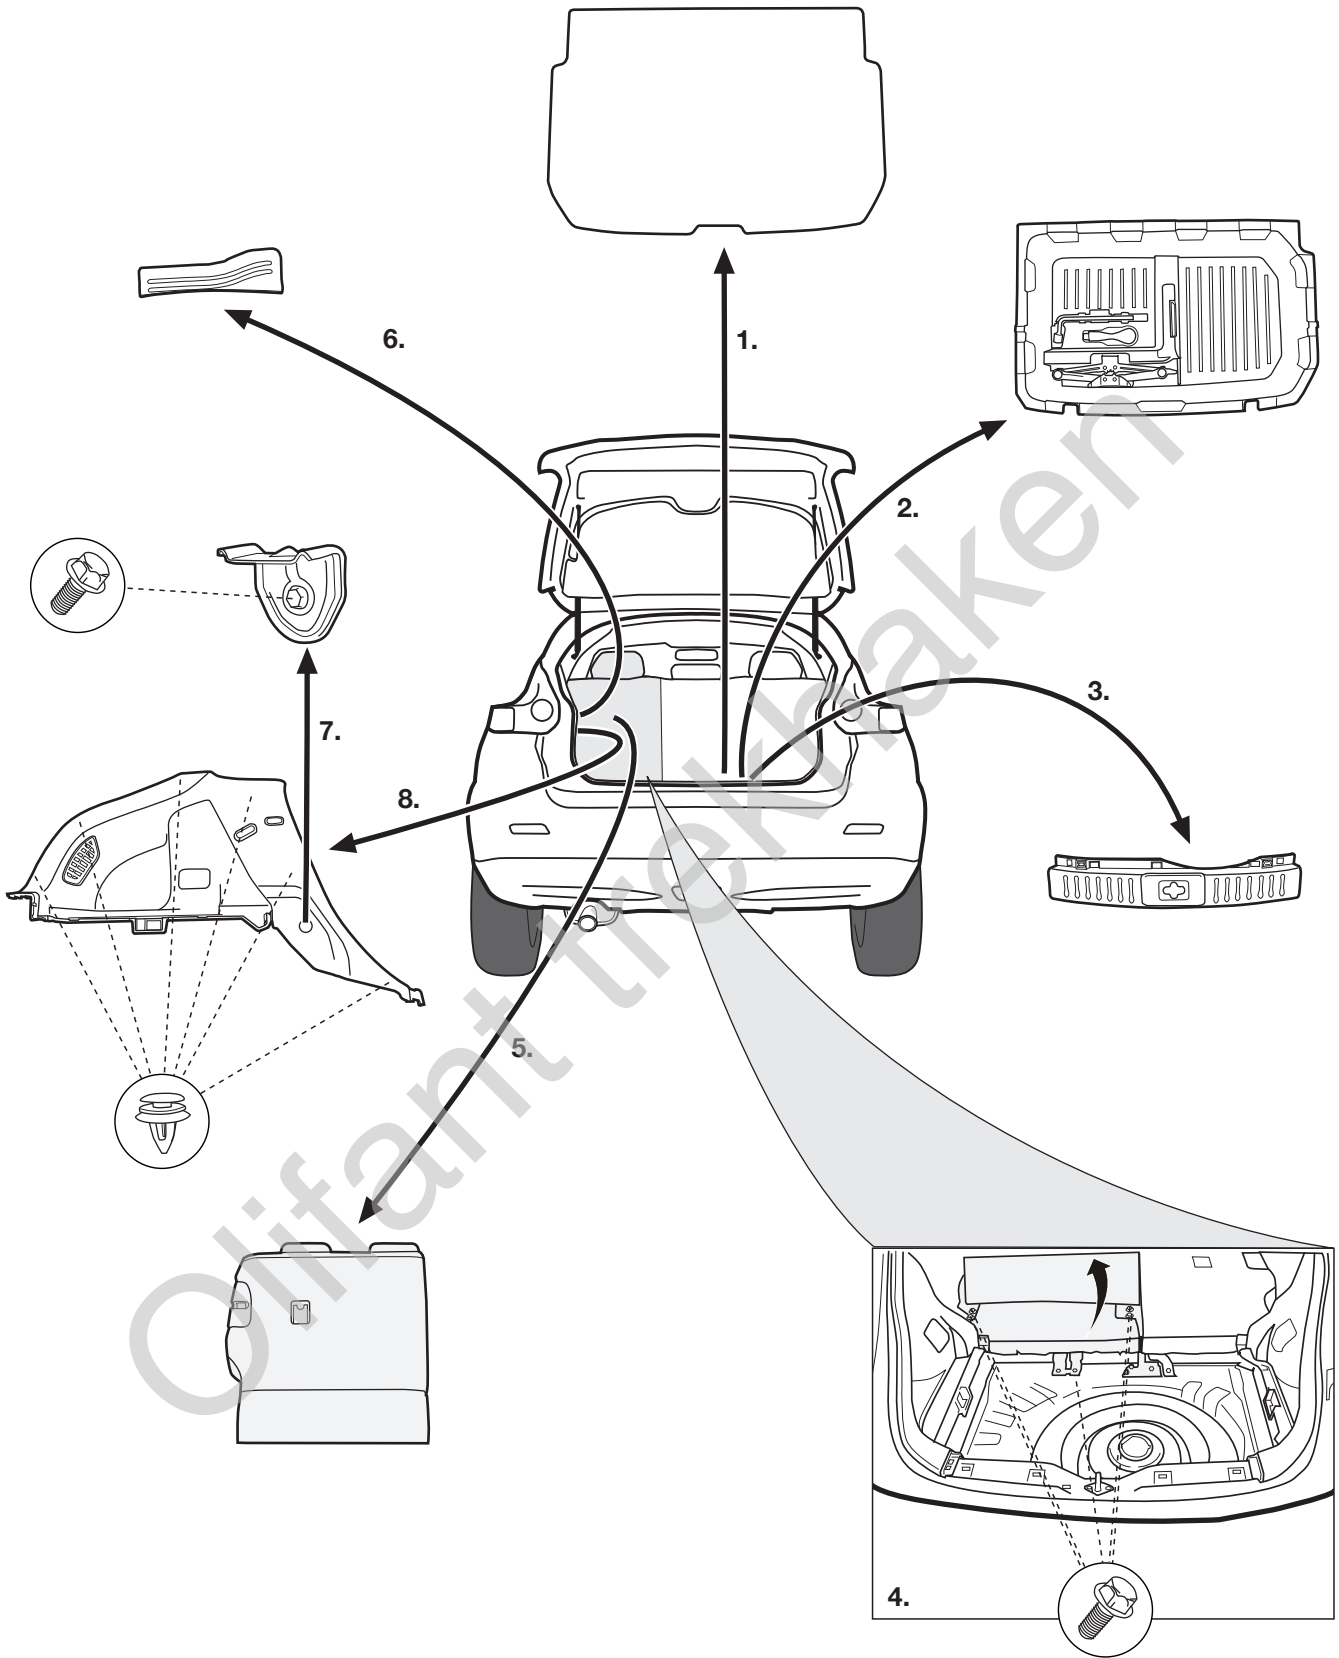

Faisceau pour attelage / 13 broches / 12 Volt / ISO 11446

Instructions de montage

Cablaggio elettrico per ganci di traino / 13 poli / 12 Volt / ISO 11446

Istruzione di montaggio

Kits eléctricos para enganches de remolques / 13 pins / 12 Volt / ISO 11446

Instrucciones de montaje

Elektro-inbouwset voor aanhangerkoppeling / 13-polig / 12 Volt / ISO 11446

Montagehandleiding

4

5

6

7

8