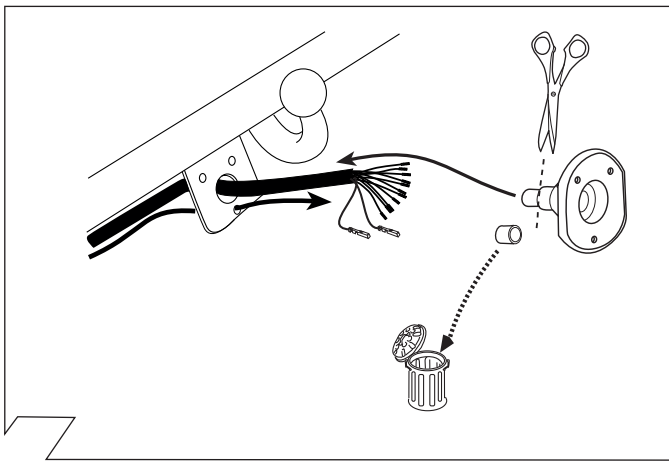

7

8

ISO 11446			
Belegung der Steckdose / Maximale Ausgangsleistung Socket configuration / Maximum power output Correspondance des contacts de la prise / Puissance de sortie maximale Abbinamento della presa / Uscita di alimentazione massima Indeling van de stekkerdoos / maximaal uitgangsvermogen			
	1/L	BK/WT	21W
	2	WT	42W
	2a	BK	
	1-8	3/31	
	4/R	BK/GN	21W
	5/58-R	GY/RD	52W
	6/54	BK/RD	63W
	7/58-L	GY/BK	52W
	8	BL/RD	42W
	9	RD	240W
	10	YL	180W
	10	YL/BR	
	12		
	9	13	RD/BR

9

10

11