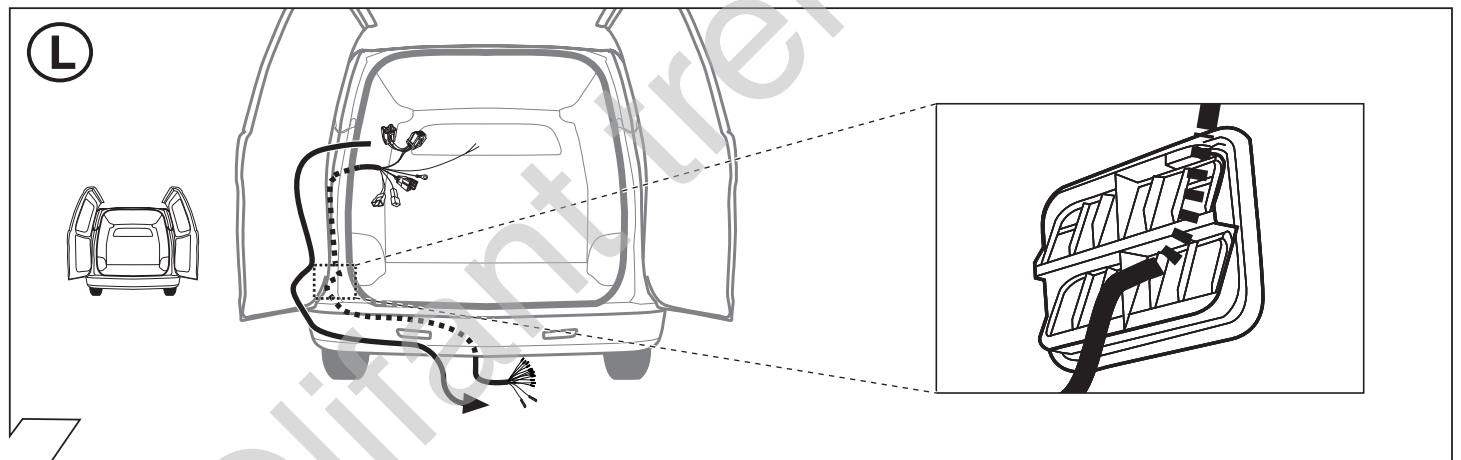

NL

Productoverzicht
Elektro-inbouwset voor aanhangerkoppeling / 13-polig / 12 Volt / ISO 11446

3

4

5

	GB	D	E	F	I	P	NL	DK	N	S	FIN	CZ	H	PL
BK	Black	Schwarz	Negro	Noir	Nero	Preto	Zwart	Sort	Svart	Svart	Musta	Černá	Fekete	Czarny
RD	Red	Rot	Rojo	Rouge	Rosso	Vermelho	Rood	Rød	Rød	Röd	Punainen	Červená	Piros	Czerwony
GN	Green	Grün	Verde	Vert	Verde	Verde	Groen	Grøn	Grønt	Grön	Vihreä	Zelená	Zöld	Zielony
OR	Orange	Orange	Naranja	Orange	Arancione	Laranja	Oranje	Orange	Orange	Orange	Oranssi	Oranzová	Narancs	Pomarańczowy
VT	Violet	Violett	Violeta	Violet	Viola	Violeta	Violet	Violet	Fiolett	Violett	Violetti	Fialová	Ibolya	Fioletowy
PK	Pink	Pink	Pink	Rose	Rosa	Cor-de-Rosa	Paars	Pink	Pink	Rosa	Pinkki	Růžová	Rózsaszín	Różowy
BL	Blue	Blau	Azul	Bleu	Blu	Azul	Blauw	Blå	Blått	Blå	Sininen	Modrá	Kék	Niebieski
YL	Yellow	Gelb	Amarillo	Jaune	Giallo	Amarelo	Geel	Gul	Gult	Gul	Keltainen	Zlutá	Sárga	Żółty
WT	White	Weiss	Blanco	Blanc	Bianco	Branco	Wit	Hvid	Hvitt	Vit	Valkoinen	Bílá	Fehér	Biały
BR	Brown	Braun	Marrón	Brun	Marrone	Marrom	Bruin	Brun	Brunt	Brun	Ruskea	Hnědá	Barna	Brazowy
GY	Grey	Grau	Gris	Gris	Grigio	Cinzeno	Grijs	Grå	Grått	Grå	Harmaa	Sedá	Szürke	Szary