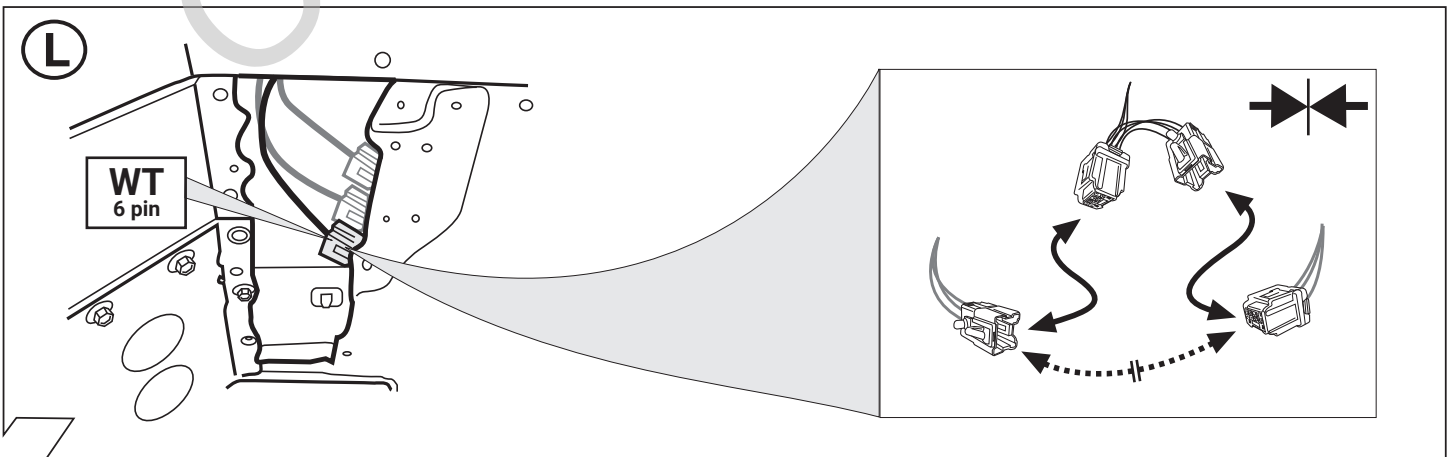

7

8

ISO 11446			
Belegung der Steckdose / Maximale Ausgangsleistung Socket configuration / Maximum power output Correspondance des contacts de la prise / Puissance de sortie maximale Abbinamento della presa / Uscita di alimentazione massima Indeling van de stekkerdoos / maximaal uitgangsvermogen			
	1/L	BK/WT	21W
	2	WT	42W
	2a	BK	
	1-8	3/31	
	4/R	BK/GN	21W
	5/58-R	GY/RD	52W
	6/54	BK/RD	63W
	7/58-L	GY/BK	52W
	8	BL/RD	42W
	9	RD	240W
	10	YL	180W
	10	YL/BR	
	12		
	9	13	RD/BR

9

10

11