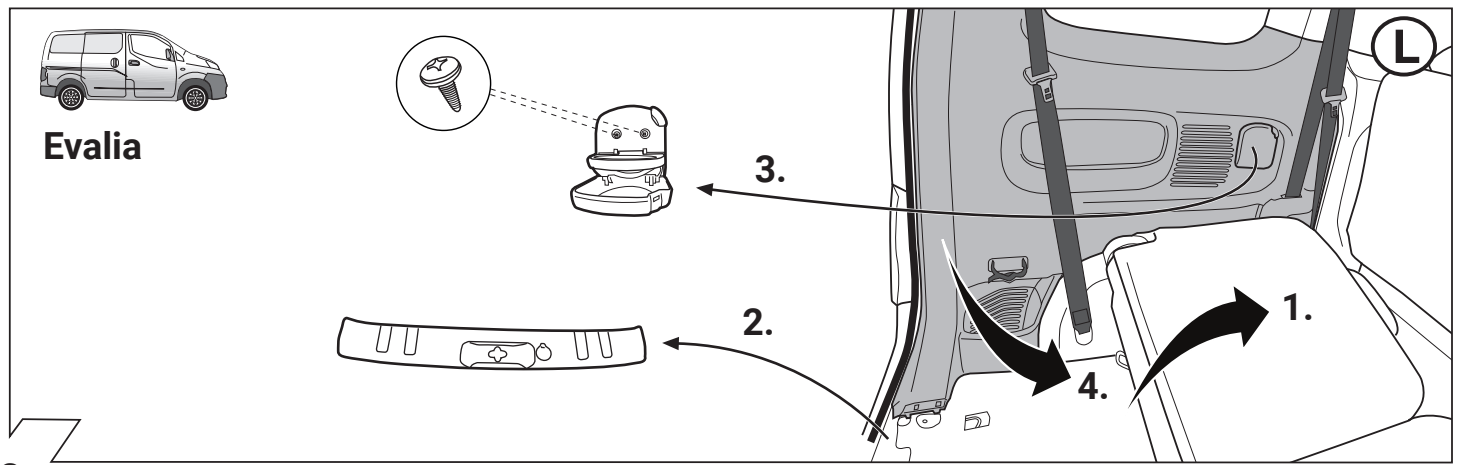

3

4

5

	GB	D	E	F	I	P	NL	DK	N	S	FIN	CZ	H	PL
BK	Black	Schwarz	Negro	Noir	Nero	Preto	Zwart	Sort	Svart	Svart	Musta	Černá	Fekete	Czarny
RD	Red	Rot	Rojo	Rouge	Rosso	Vermelho	Rood	Rød	Rød	Röd	Punainen	Červená	Piros	Czerwony
GN	Green	Grün	Verde	Vert	Verde	Verde	Groen	Grøn	Grønt	Grön	Vihreä	Zelená	Zöld	Zielony
OR	Orange	Orange	Naranja	Orange	Arancione	Laranja	Oranje	Orange	Orange	Orange	Oranssi	Oranzová	Narancs	Pomarańczowy
VT	Violet	Violett	Violeta	Violet	Viola	Violeta	Violet	Violet	Fiolett	Violett	Violetti	Fialová	Ibolya	Fioletowy
PK	Pink	Pink	Pink	Rose	Rosa	Cor-de-Rosa	Paars	Pink	Pink	Rosa	Pinkki	Růžová	Rózsaszín	Różowy
BL	Blue	Blau	Azul	Bleu	Blu	Azul	Blauw	Blå	Blått	Blå	Sininen	Modrá	Kék	Niebieski
YL	Yellow	Gelb	Amarillo	Jaune	Giallo	Amarelo	Geel	Gul	Gult	Gul	Keltainen	Zlutá	Sárga	Żółty
WT	White	Weiss	Blanco	Blanc	Bianco	Branco	Wit	Hvid	Hvitt	Vit	Valkoinen	Bílá	Fehér	Biały
BR	Brown	Braun	Marrón	Brun	Marrone	Marrom	Bruin	Brun	Brunt	Brun	Ruskea	Hnědá	Barna	Brazowy
GY	Grey	Grau	Gris	Gris	Grigio	Cinzeno	Grijs	Grå	Grått	Grå	Harmaa	Sedá	Szürke	Szary

6