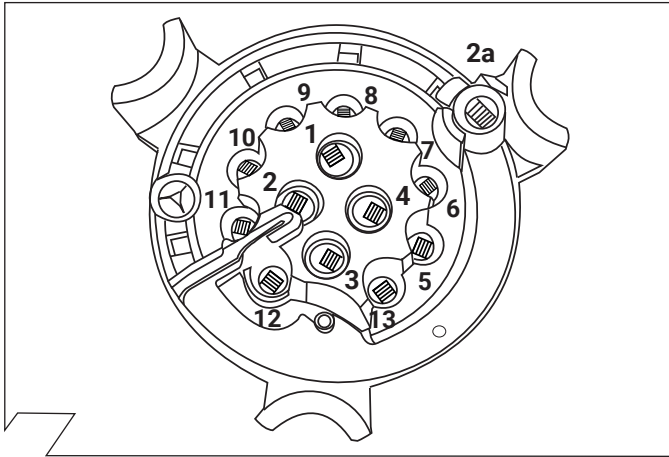

8

ISO 11446			
Belegung der Steckdose / Maximale Ausgangsleistung Socket configuration / Maximum power output Correspondance des contacts de la prise / Puissance de sortie maximale Abbinamento della presa / Uscita di alimentazione massima Indeling van de stekkerdoos / maximaal uitgangsvermogen			
	1/L	BK/WT	21W
	2	WT	42W
	2a	BK	
	1-8	3/31	
	4/R	BK/GN	21W
	5/58-R	GY/RD	52W
	6/54	BK/RD	63W
	7/58-L	GY/BK	52W
	8	BL/RD	42W
	9	RD	240W
	10	YL	180W
	10	YL/BR	
	12		
	9	13	RD/BR

9