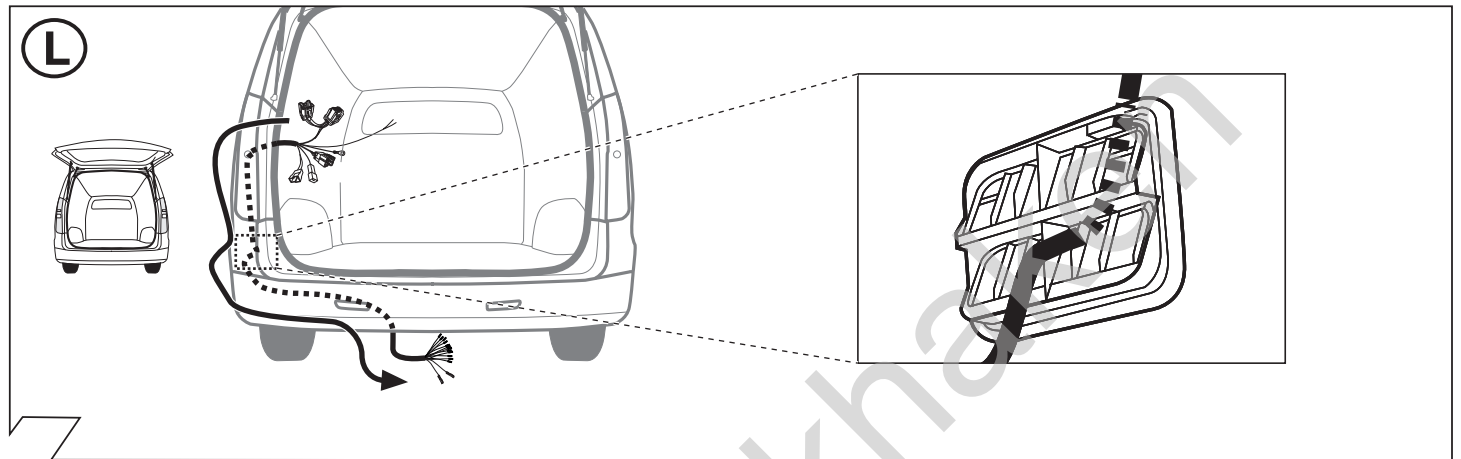

F

Aperçu des produits
Faisceau pour attelage / 13 broches / 12 Volt / ISO 11446

I

Cerrellata dei prodotti
Cablaggio elettrico per ganci di traino / 13 poli / 12 Volt / ISO 11446

E

Descrpción del producto
Kits eléctricos para enganches de remolques / 13 pins / 12 Volt / ISO 11446

NL

Productoverzicht
Elektro-inbouwset voor aanhangerkoppeling / 13-polig / 12 Volt / ISO 11446

3

4

5

	GB	D	E	F	I	P	NL	DK	N	S	FIN	CZ	H	PL
BK	Black	Schwarz	Negro	Noir	Nero	Preto	Zwart	Sort	Svart	Svart	Musta	Černá	Fekete	Czarny
RD	Red	Rot	Rojo	Rouge	Rosso	Vermelho	Rood	Rød	Rød	Röd	Punainen	Červená	Piros	Czerwony
GN	Green	Grün	Verde	Vert	Verde	Verde	Groen	Grøn	Grønt	Grön	Vihreä	Zelená	Zöld	Zielony
OR	Orange	Orange	Naranja	Orange	Arancione	Laranja	Oranje	Orange	Orange	Orange	Oranssi	Oranzová	Narancs	Pomarańczowy
VT	Violet	Violett	Violeta	Violet	Viola	Violeta	Violet	Violet	Fiolett	Violett	Violetti	Fialová	Ibolya	Fioletowy
PK	Pink	Pink	Pink	Rose	Rosa	Cor-de-Rosa	Paars	Pink	Pink	Rosa	Pinkki	Růžová	Rózsaszín	Różowy
BL	Blue	Blau	Azul	Bleu	Blu	Azul	Blauw	Blå	Blått	Blå	Sininen	Modrá	Kék	Niebieski
YL	Yellow	Gelb	Amarillo	Jaune	Giallo	Amarelo	Geel	Gul	Gult	Gul	Keltainen	Zlutá	Sárga	Żółty
WT	White	Weiss	Blanco	Blanc	Bianco	Branco	Wit	Hvid	Hvitt	Vit	Valkoinen	Bílá	Fehér	Biały
BR	Brown	Braun	Marrón	Brun	Marrone	Marrom	Bruin	Brun	Brunt	Brun	Ruskea	Hnědá	Barna	Brazowy
GY	Grey	Grau	Gris	Gris	Grigio	Cinzeno	Grijs	Grå	Grått	Grå	Harmaa	Sedá	Szürke	Szary