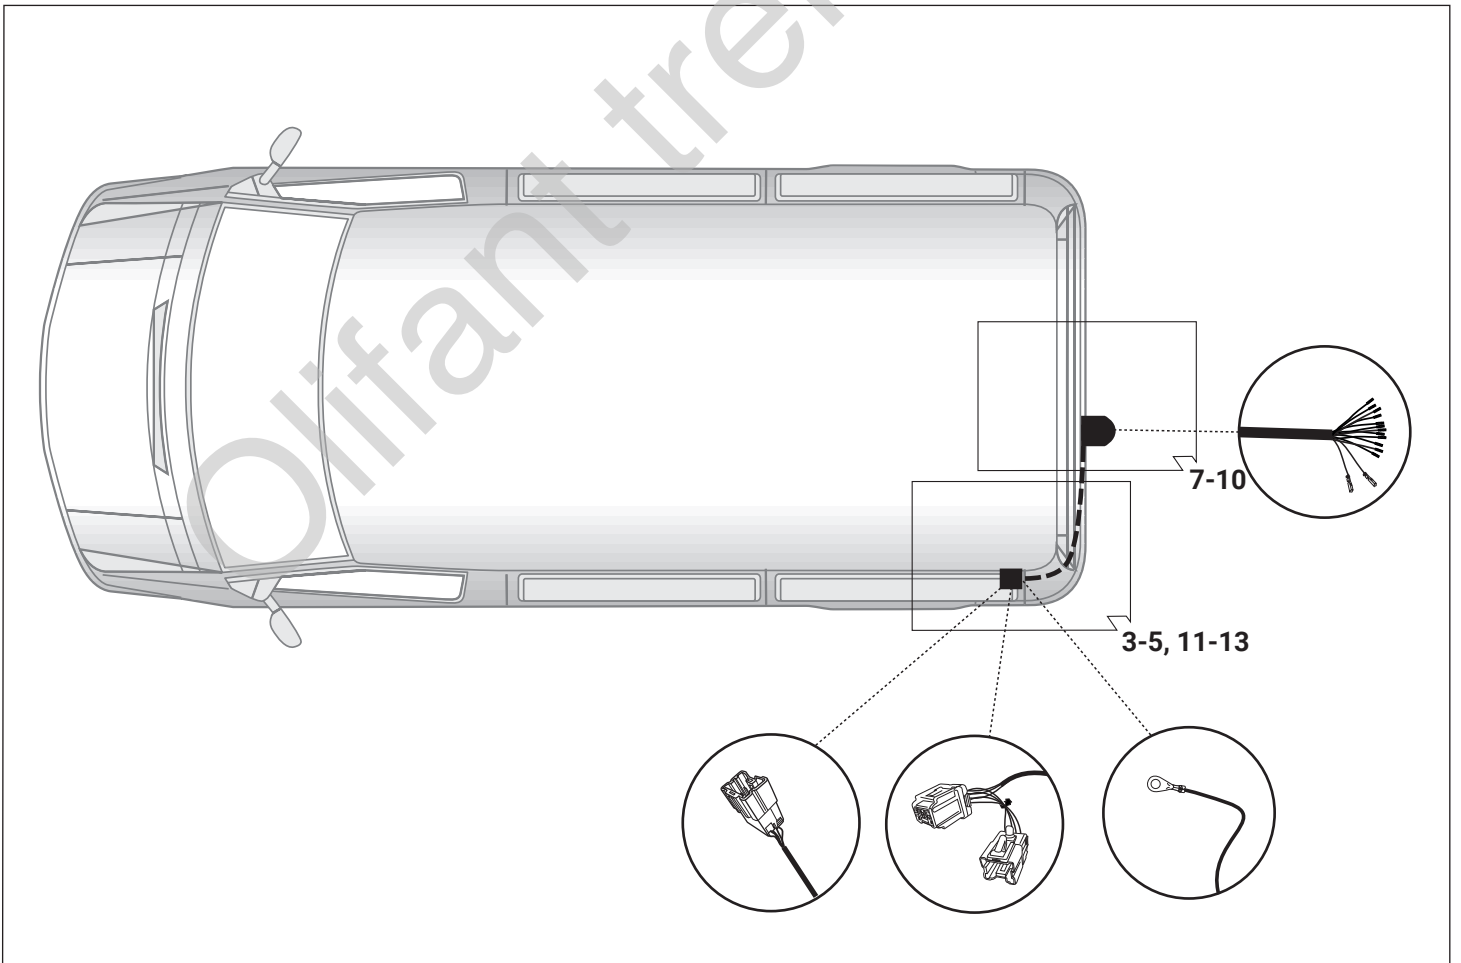

NV200 10/09 →

NV200 Evalia 05/11 →

e-NV200 (ME0) 11/16 →

D

Produktübersicht
Elektro-Einbausatz für Anhängerkupplung / 13-polig / 12 Volt / ISO 11446

GB

Product overview
Electric wiring kit for towbars / 13-pin / 12 Volt / ISO 11446

F

Aperçu des produits
Faisceau pour attelage / 13 broches / 12 Volt / ISO 11446

I

Cerrellata dei prodotti
Cablaggio elettrico per ganci di traino / 13 poli / 12 Volt / ISO 11446

E

Descrpción del producto
Kits eléctricos para enganches de remolques / 13 pins / 12 Volt / ISO 11446

NL

Productoverzicht
Elektro-inbouwset voor aanhangerkoppeling / 13-polig / 12 Volt / ISO 11446

3

4

5

	GB	D	E	F	I	P	NL	DK	N	S	FIN	CZ	H	PL
BK	Black	Schwarz	Negro	Noir	Nero	Preto	Zwart	Sort	Svart	Svart	Musta	Černá	Fekete	Czarny
RD	Red	Rot	Rojo	Rouge	Rosso	Vermelho	Rood	Rød	Rød	Röd	Punainen	Červená	Piros	Czerwony
GN	Green	Grün	Verde	Vert	Verde	Verde	Groen	Grøn	Grønt	Grön	Vihreä	Zelená	Zöld	Zielony
OR	Orange	Orange	Naranja	Orange	Arancione	Laranja	Oranje	Orange	Orange	Orange	Oranssi	Oranzová	Narancs	Pomarańczowy
VT	Violet	Violett	Violeta	Violet	Viola	Violeta	Violet	Violet	Fiolett	Violett	Violetti	Fialová	Ibolya	Fioletowy
PK	Pink	Pink	Pink	Rose	Rosa	Cor-de-Rosa	Paars	Pink	Pink	Rosa	Pinkki	Růžová	Rózsaszín	Różowy
BL	Blue	Blau	Azul	Bleu	Blu	Azul	Blauw	Blå	Blått	Blå	Sininen	Modrá	Kék	Niebieski
YL	Yellow	Gelb	Amarillo	Jaune	Giallo	Amarelo	Geel	Gul	Gult	Gul	Keltainen	Zlutá	Sárga	Żółty
WT	White	Weiss	Blanco	Blanc	Bianco	Branco	Wit	Hvid	Hvitt	Vit	Valkoinen	Bílá	Fehér	Biały
BR	Brown	Braun	Marrón	Brun	Marrone	Marrom	Bruin	Brun	Brunt	Brun	Ruskea	Hnědá	Barna	Brazowy
GY	Grey	Grau	Gris	Gris	Grigio	Cinzeno	Grijs	Grå	Grått	Grå	Harmaa	Sedá	Szürke	Szary