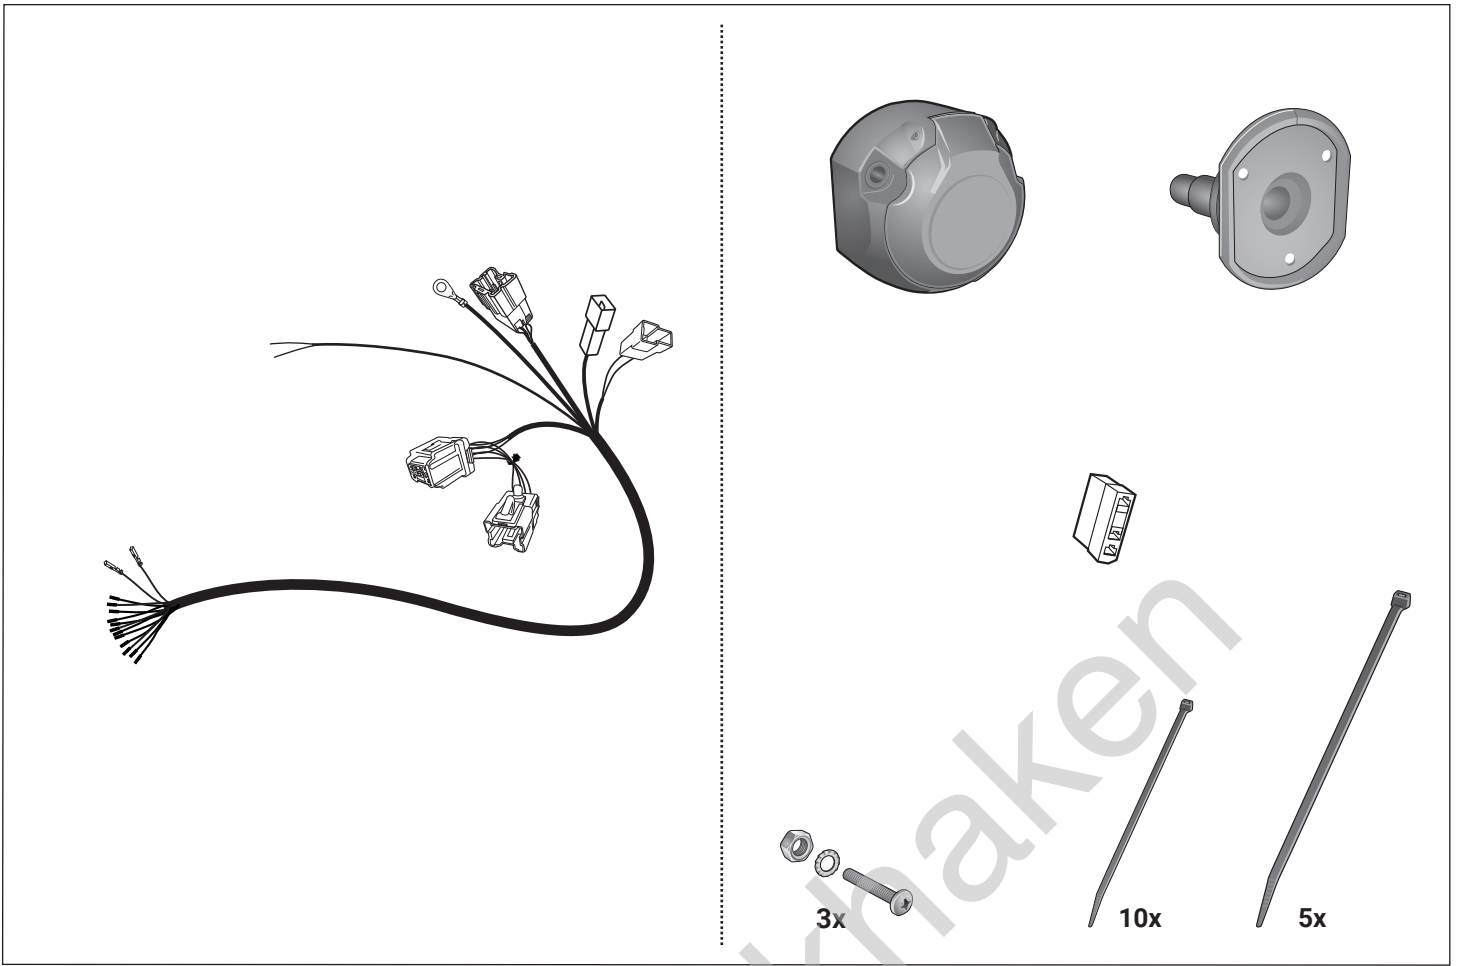

NV200 10/09 →

NV200 Evalia 05/11 →

e-NV200 (ME0) 11/16 →

D

Produktübersicht
Elektro-Einbausatz für Anhängerkupplung / 13-polig / 12 Volt / ISO 11446

GB

Product overview
Electric wiring kit for towbars / 13-pin / 12 Volt / ISO 11446

F

Aperçu des produits
Faisceau pour attelage / 13 broches / 12 Volt / ISO 11446

I

Cerrellata dei prodotti
Cablaggio elettrico per ganci di traino / 13 poli / 12 Volt / ISO 11446

E

Descrpción del producto
Kits eléctricos para enganches de remolques / 13 pins / 12 Volt / ISO 11446

NL

Productoverzicht
Elektro-inbouwset voor aanhangerkoppeling / 13-polig / 12 Volt / ISO 11446

3

4

5

	GB	D	E	F	I	P	NL	DK	N	S	FIN	CZ	H	PL
BK	Black	Schwarz	Negro	Noir	Nero	Preto	Zwart	Sort	Svart	Svart	Musta	Černá	Fekete	Czarny
RD	Red	Rot	Rojo	Rouge	Rosso	Vermelho	Rood	Rød	Rød	Röd	Punainen	Červená	Piros	Czerwony
GN	Green	Grün	Verde	Vert	Verde	Verde	Groen	Grøn	Grønt	Grön	Vihreä	Zelená	Zöld	Zielony
OR	Orange	Orange	Naranja	Orange	Arancione	Laranja	Oranje	Orange	Orange	Orange	Oranssi	Oranzová	Narancs	Pomarańczowy
VT	Violet	Violett	Violeta	Violet	Viola	Violeta	Violet	Violet	Fiolett	Violett	Violetti	Fialová	Ibolya	Fioletowy
PK	Pink	Pink	Pink	Rose	Rosa	Cor-de-Rosa	Paars	Pink	Pink	Rosa	Pinkki	Růžová	Rózsaszín	Różowy
BL	Blue	Blau	Azul	Bleu	Blu	Azul	Blauw	Blå	Blått	Blå	Sininen	Modrá	Kék	Niebieski
YL	Yellow	Gelb	Amarillo	Jaune	Giallo	Amarelo	Geel	Gul	Gult	Gul	Keltainen	Zlutá	Sárga	Żółty
WT	White	Weiss	Blanco	Blanc	Bianco	Branco	Wit	Hvid	Hvitt	Vit	Valkoinen	Bílá	Fehér	Biały
BR	Brown	Braun	Marrón	Brun	Marrone	Marrom	Bruin	Brun	Brunt	Brun	Ruskea	Hnědá	Barna	Brazowy
GY	Grey	Grau	Gris	Gris	Grigio	Cinzeno	Grijs	Grå	Grått	Grå	Harmaa	Sedá	Szürke	Szary