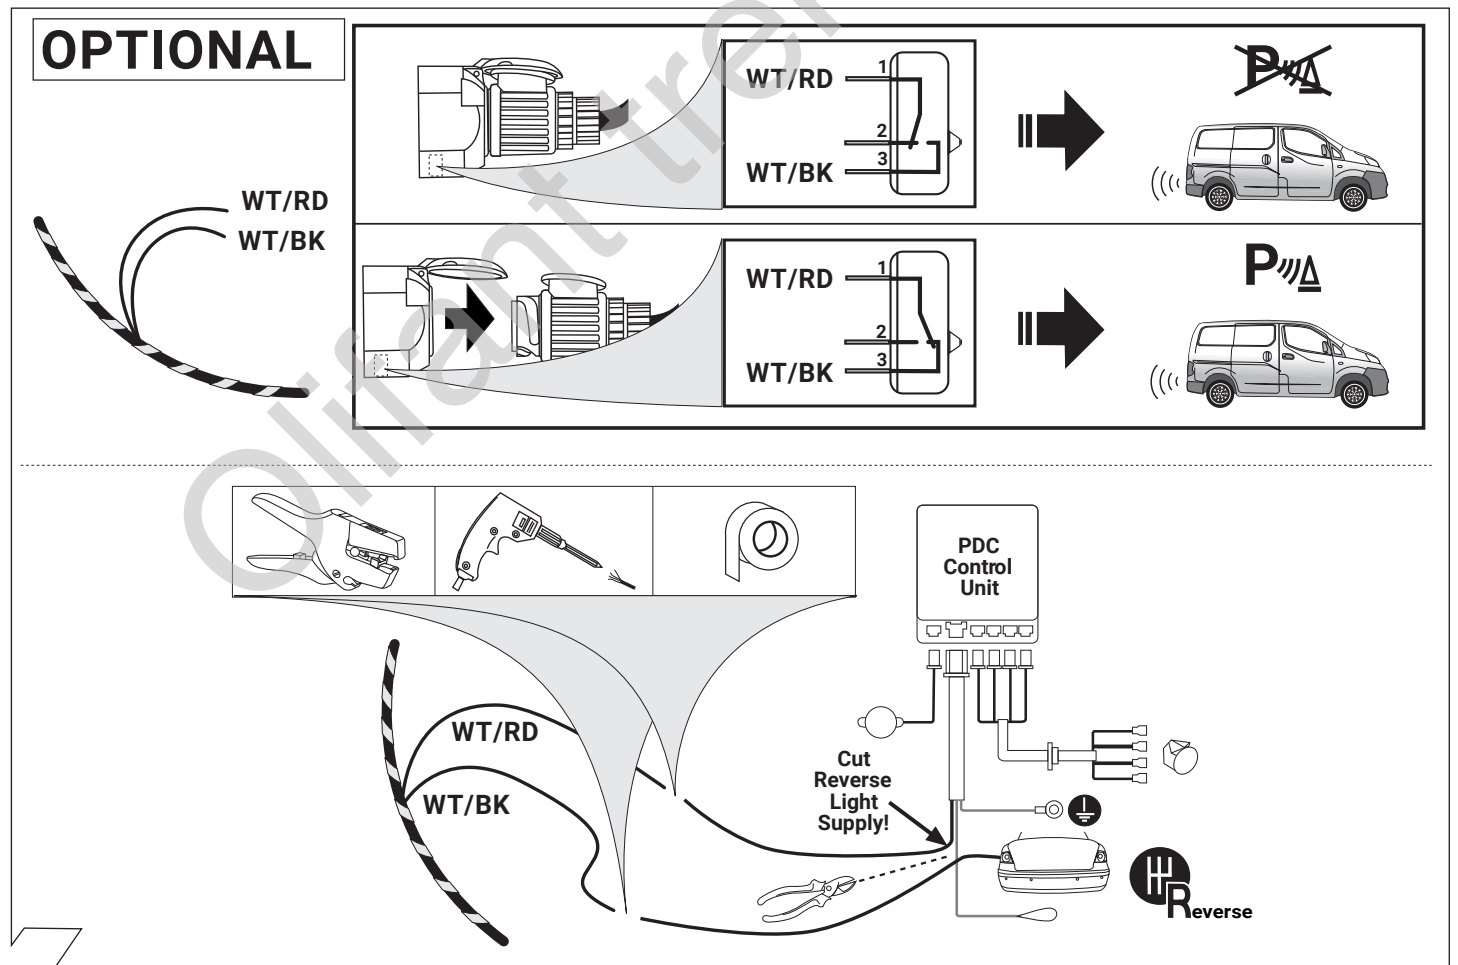

F

Aperçu des produits
Faisceau pour attelage / 13 broches / 12 Volt / ISO 11446

I

Cerrellata dei prodotti
Cablaggio elettrico per ganci di traino / 13 poli / 12 Volt / ISO 11446

E

Descrpción del producto
Kits eléctricos para enganches de remolques / 13 pins / 12 Volt / ISO 11446

NL

Productoverzicht
Elektro-inbouwset voor aanhangerkoppeling / 13-polig / 12 Volt / ISO 11446

3

4

5

	GB	D	E	F	I	P	NL	DK	N	S	FIN	CZ	H	PL
BK	Black	Schwarz	Negro	Noir	Nero	Preto	Zwart	Sort	Svart	Svart	Musta	Černá	Fekete	Czarny
RD	Red	Rot	Rojo	Rouge	Rosso	Vermelho	Rood	Rød	Rød	Röd	Punainen	Červená	Piros	Czerwony
GN	Green	Grün	Verde	Vert	Verde	Verde	Groen	Grøn	Grønt	Grön	Vihreä	Zelená	Zöld	Zielony
OR	Orange	Orange	Naranja	Orange	Arancione	Laranja	Oranje	Orange	Orange	Orange	Oranssi	Oranzová	Narancs	Pomarańczowy
VT	Violet	Violett	Violeta	Violet	Viola	Violeta	Violet	Violet	Fiolett	Violett	Violetti	Fialová	Ibolya	Fioletowy
PK	Pink	Pink	Pink	Rose	Rosa	Cor-de-Rosa	Paars	Pink	Pink	Rosa	Pinkki	Růžová	Rózsaszín	Różowy
BL	Blue	Blau	Azul	Bleu	Blu	Azul	Blauw	Blå	Blått	Blå	Sininen	Modrá	Kék	Niebieski
YL	Yellow	Gelb	Amarillo	Jaune	Giallo	Amarelo	Geel	Gul	Gult	Gul	Keltainen	Zlutá	Sárga	Żółty
WT	White	Weiss	Blanco	Blanc	Bianco	Branco	Wit	Hvid	Hvitt	Vit	Valkoinen	Bílá	Fehér	Biały
BR	Brown	Braun	Marrón	Brun	Marrone	Marrom	Bruin	Brun	Brunt	Brun	Ruskea	Hnědá	Barna	Brazowy
GY	Grey	Grau	Gris	Gris	Grigio	Cinzeno	Grijs	Grå	Grått	Grå	Harmaa	Sedá	Szürke	Szary

6

7

8

ISO 11446			
Belegung der Steckdose / Maximale Ausgangsleistung Socket configuration / Maximum power output Correspondance des contacts de la prise / Puissance de sortie maximale Abbinamento della presa / Uscita di alimentazione massima Indeling van de stekkerdoos / maximaal uitgangsvermogen			
	1/L	BK/WT	21W
	2	WT	42W
	2a	BK	
	1-8	3/31	
	4/R	BK/GN	21W
	5/58-R	GY/RD	52W
	6/54	BK/RD	63W
	7/58-L	GY/BK	52W
	8	BL/RD	42W
	9	RD	240W
	10	YL	180W
	10	YL/BR	
	12		
	9	13	RD/BR

9

10

11

12

13

14

15

16