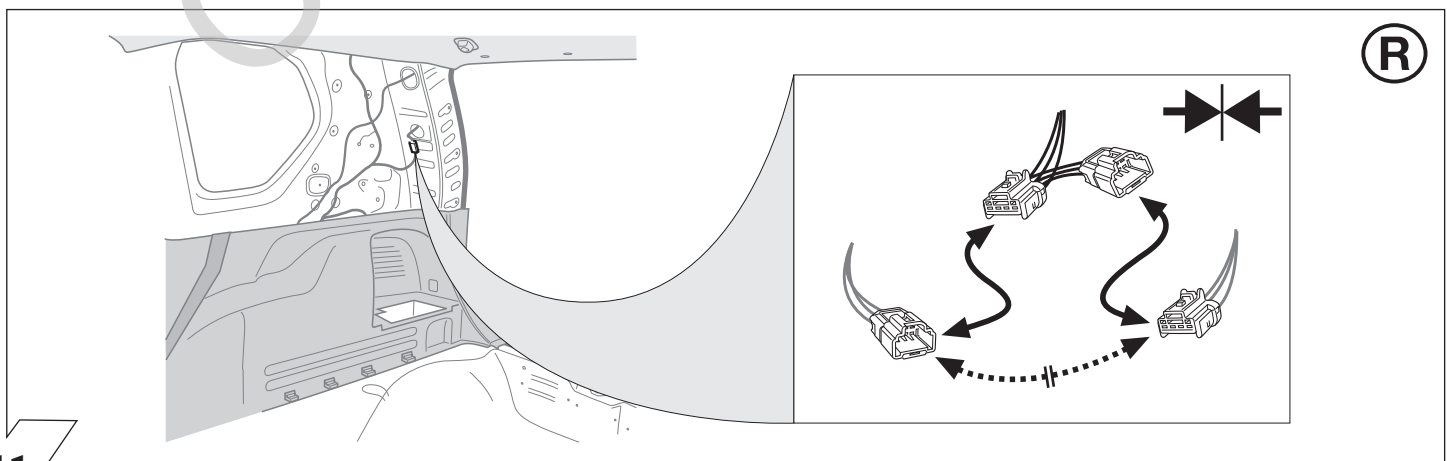

7

8

ISO 11446	Belegung der Steckdose / Maximale Ausgangsleistung Socket configuration / Maximum power output Correspondance des contacts de la prise / Puissance de sortie maximale Abbinamento della presa / Uscita di alimentazione massima Indeling van de stekkerdoos / maximaal uitgangsvermogen			
	1/L	BK/WT	21W	
	2	WT	42W	
	2a	BK	~~XXXX~~	
	1-8	BR	~~XXXX~~	
	4/R	BK/GN	21W	
	5/58-R	GY/RD	52W	
	6/54	BK/RD	63W	
	7/58-L	GY/BK	52W	
	8	BL/RD	42W	
	9	RD	240W	
	10	YL	180W	
	11	YL/BR	~~XXXX~~	
	12	~~XXXX~~	~~XXXX~~	
	13	RD/BR	~~XXXX~~	

9

10

11