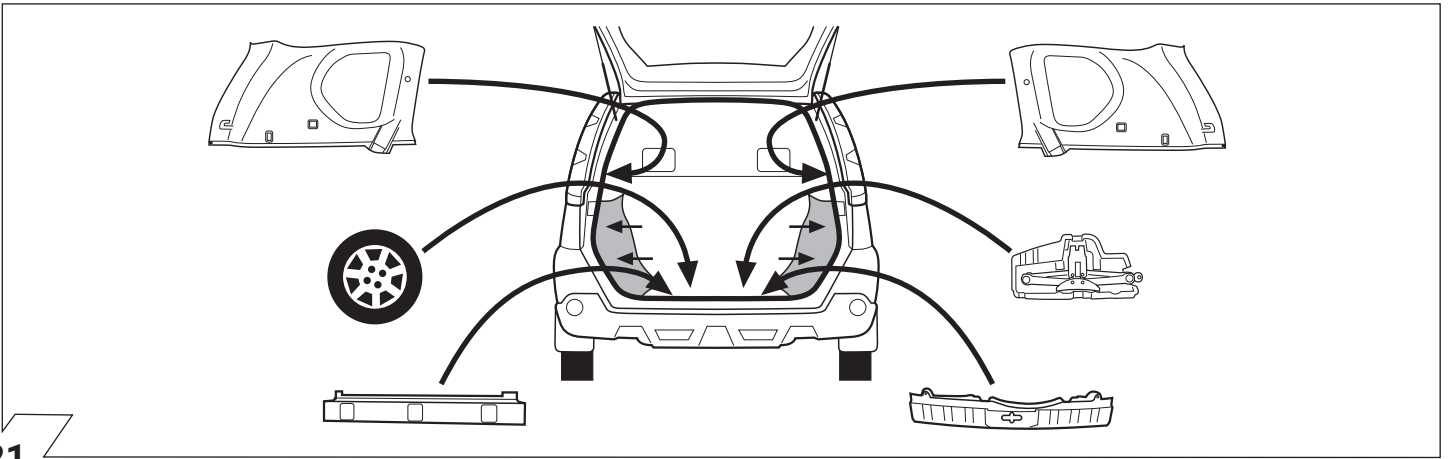

**F**

Aperçu des produits

**Faisceau pour attelage / 13 broches / 12 Volt / ISO 11446**

**I**

Cerrellata dei prodotti

**Cablaggio elettrico per ganci di traino / 13 poli / 12 Volt / ISO 11446**

**E**

Descripción del producto

9

10

11

21

22

23

24

25