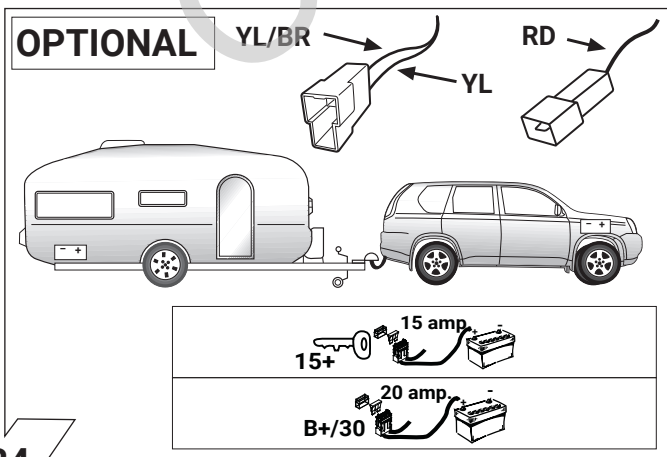

**X-Trail**

**06/07 → 06/14**

**D**

Produktübersicht

**Elektro-Einbausatz für Anhängerkupplung / 13-polig / 12 Volt / ISO 11446**

**GB**

Product overview

**Electric wiring kit for towbars / 13-pin / 12 Volt / ISO 11446**

**F**

Aperçu des produits

**Faisceau pour attelage / 13 broches / 12 Volt / ISO 11446**

**I**

Cerrellata dei prodotti

**Cablaggio elettrico per ganci di traino / 13 poli / 12 Volt / ISO 11446**

**E**

Descripción del producto

9

10

11

21

22

23

24

25