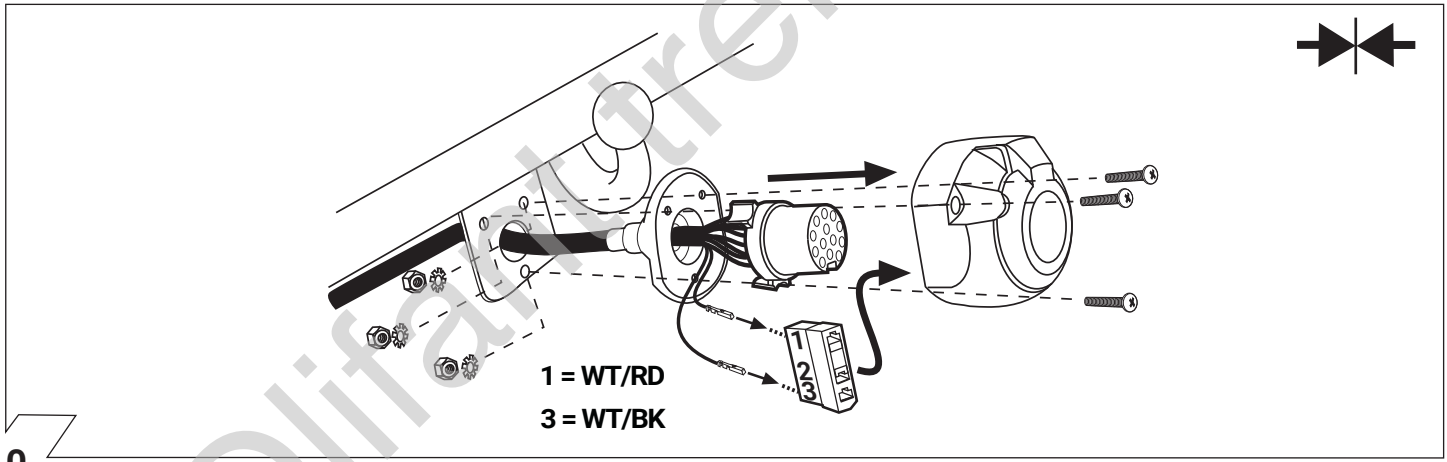

7

8

ISO 11446	Belegung der Steckdose / Maximale Ausgangsleistung Socket configuration / Maximum power output Correspondance des contacts de la prise / Puissance de sortie maximale Abbinamento della presa / Uscita di alimentazione massima Indeling van de stekkerdoos / maximaal uitgangsvermogen			
	1/L	BK/WT	21W	
	2	WT	42W	
	2a	BK	~~XXXX~~	
	1-8	BR	~~XXXX~~	
	4/R	BK/GN	21W	
	5/58-R	GY/RD	52W	
	6/54	BK/RD	63W	
	7/58-L	GY/BK	52W	
	8	BL/RD	42W	
	9	RD	240W	
	10	YL	180W	
	11	YL/BR	~~XXXX~~	
	12	~~XXXX~~	~~XXXX~~	
	13	RD/BR	~~XXXX~~	

9

10

11