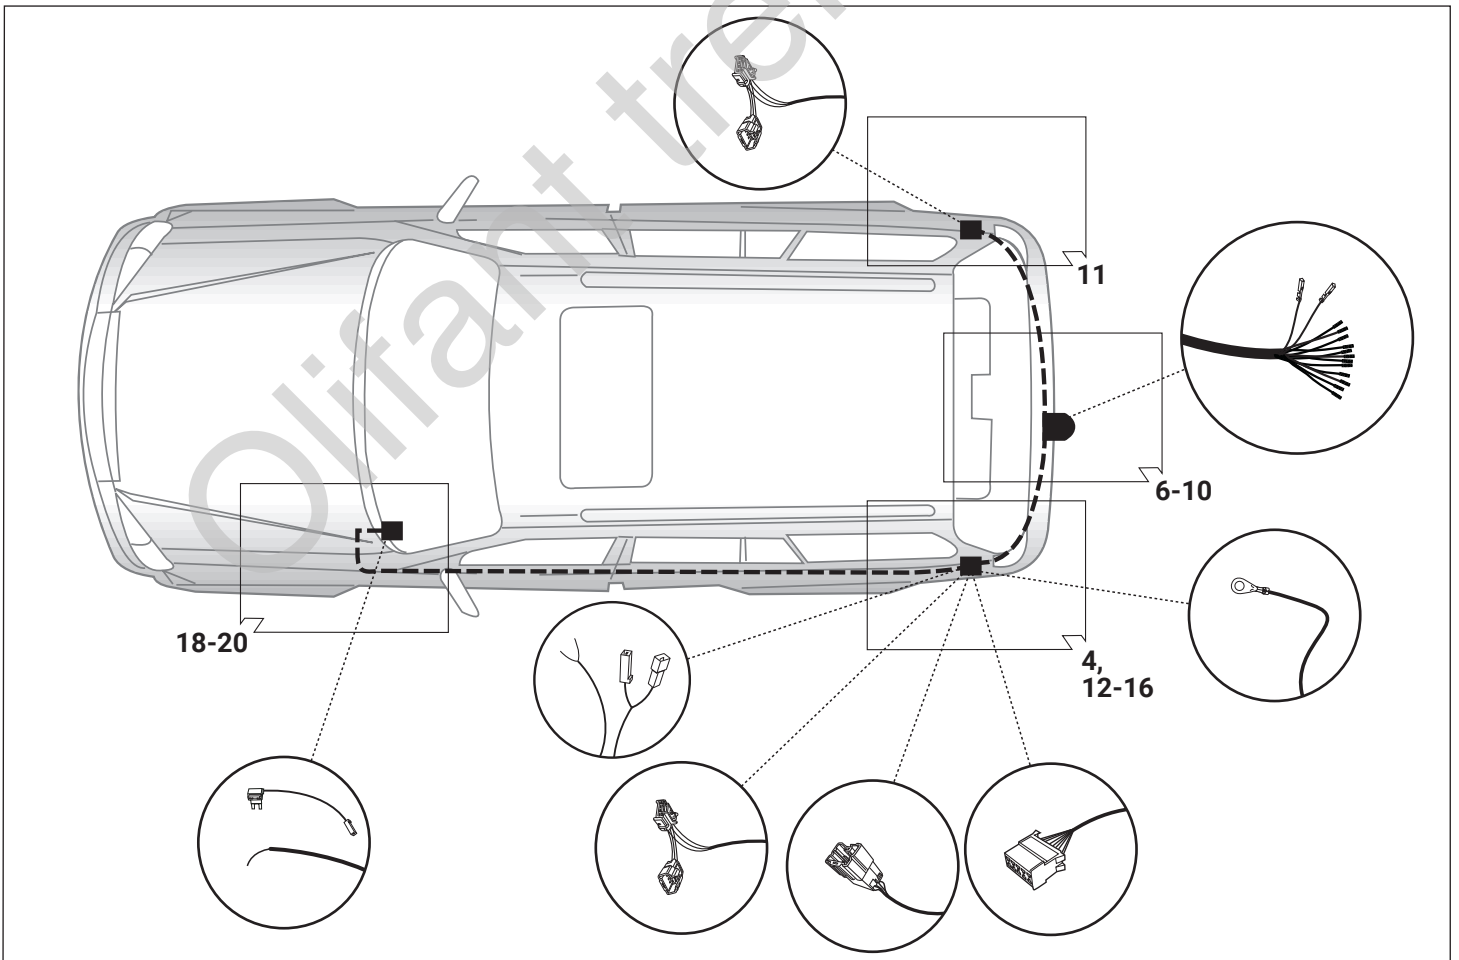

**X-Trail**

**06/07 → 06/14**

**D**

Produktübersicht

**Elektro-Einbausatz für Anhängerkupplung / 13-polig / 12 Volt / ISO 11446**

**GB**

Product overview

**Electric wiring kit for towbars / 13-pin / 12 Volt / ISO 11446**

**F**

Aperçu des produits

**Faisceau pour attelage / 13 broches / 12 Volt / ISO 11446**

**I**

Cerrellata dei prodotti

**Cablaggio elettrico per ganci di traino / 13 poli / 12 Volt / ISO 11446**

**E**

Descripción del producto

**Kits eléctricos para enganches de remolques / 13 pins / 12 Volt / ISO 11446**

**NL**

Productoverzicht

**Elektro-inbouwset voor aanhangerkoppeling / 13-polig / 12 Volt / ISO 11446**

2

3

4

5