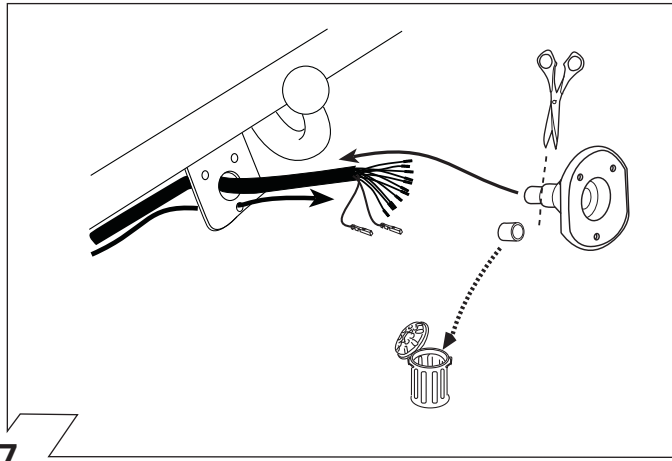

7

8

ISO 11446	Belegung der Steckdose / Maximale Ausgangsleistung Socket configuration / Maximum power output Correspondance des contacts de la prise / Puissance de sortie maximale Abbinamento della presa / Uscita di alimentazione massima Indeling van de stekkerdoos / maximaal uitgangsvermogen			
	1/L	BK/WT	21W	
	2	WT	42W	
	2a	BK	~~XXXX~~	
	1-8	BR	~~XXXX~~	
	4/R	BK/GN	21W	
	5/58-R	GY/RD	52W	
	6/54	BK/RD	63W	
	7/58-L	GY/BK	52W	
	8	BL/RD	42W	
	9	RD	240W	
	10	YL	180W	
	11	YL/BR	~~XXXX~~	
	12	~~XXXX~~	~~XXXX~~	
	13	RD/BR	~~XXXX~~	

9

10

11