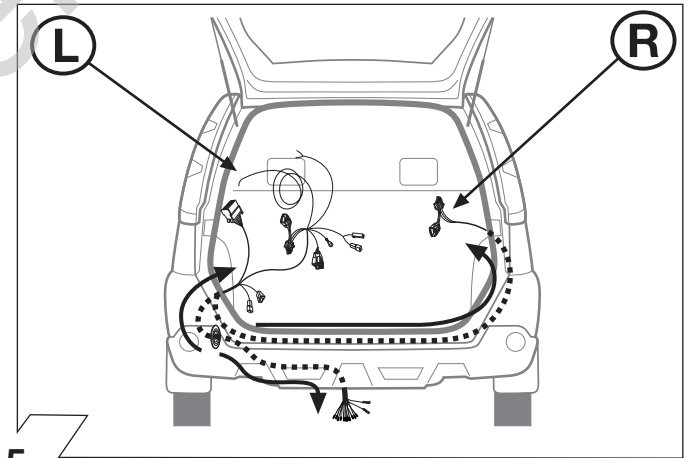

**F**

Aperçu des produits

**Faisceau pour attelage / 13 broches / 12 Volt / ISO 11446**

**I**

Cerrellata dei prodotti

**Cablaggio elettrico per ganci di traino / 13 poli / 12 Volt / ISO 11446**

**E**

Descripción del producto

**Kits eléctricos para enganches de remolques / 13 pins / 12 Volt / ISO 11446**

**NL**

Productoverzicht

**Elektro-inbouwset voor aanhangerkoppeling / 13-polig / 12 Volt / ISO 11446**

2

3

4

5