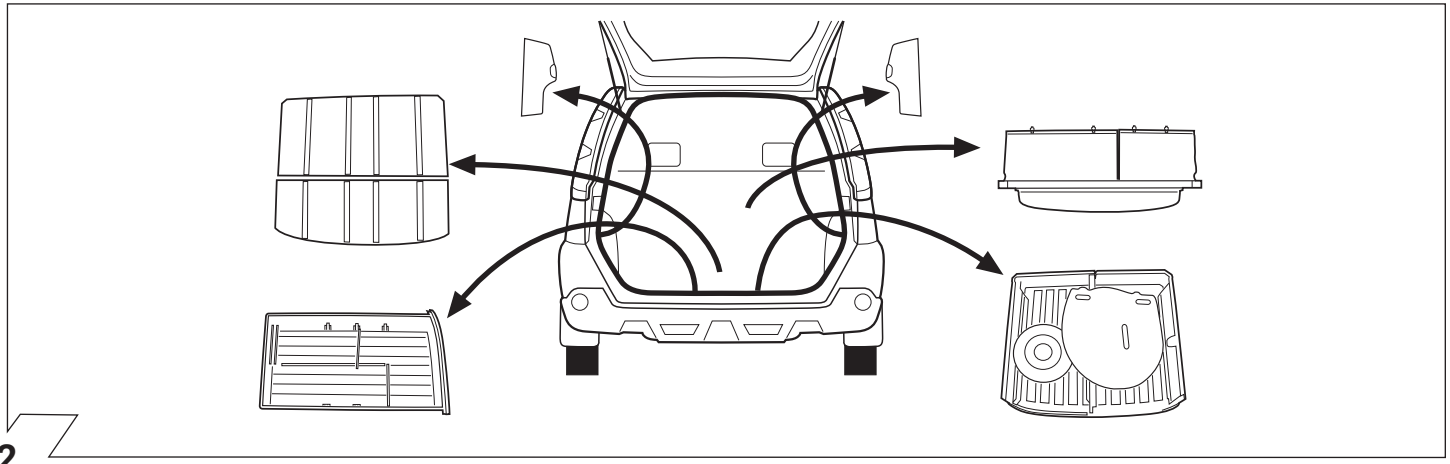

2

3

4

5

	GB	D	E	F	I	P	NL	DK	N	S	FIN	CZ	H	PL
BK	Black	Schwarz	Negro	Noir	Nero	Preto	Zwart	Sort	Svart	Svart	Musta	Černá	Fekete	Czarny
RD	Red	Rot	Rojo	Rouge	Rosso	Vermelho	Rood	Röd	Röd	Röd	Punainen	Červená	Piros	Czerwony
GN	Green	Grün	Verde	Vert	Verde	Verde	Groen	Grøn	Grönt	Grön	Vihreä	Zelená	Zöld	Zielony
OR	Orange	Orange	Naranja	Orange	Arancione	Laranja	Oranje	Orange	Orange	Orange	Oranssi	Oranzová	Narancs	Pomarańczowy
VT	Violet	Violett	Violeta	Violet	Viola	Violeta	Violet	Violet	Fiolett	Violett	Violetti	Fialová	Ibolya	Fioletowy
PK	Pink	Pink	Pink	Rose	Rosa	Cor-de-Rosa	Paars	Pink	Pink	Rosa	Pinkki	Růžová	Rózsaszín	Różowy
BL	Blue	Blau	Azul	Bleu	Blu	Azul	Blauw	Blí	Bíltt	Bílí	Sininen	Modrá	Kék	Niebieski
YL	Yellow	Gelb	Amarillo	Jaune	Giallo	Amarelo	Geel	Gul	Gult	Gul	Keltainen	Zlutá	Sárga	Żółty
WT	White	Weiss	Blanco	Blanc	Bianco	Branco	Wit	Hvid	Hvitt	Vit	Valkoinen	Bílá	Fehér	Biały
BR	Brown	Braun	Marrón	Brun	Marrone	Marrom	Bruin	Brun	Brunt	Brun	Ruskea	Hnědá	Barna	Brazowy
GY	Grey	Grau	Gris	Gris	Grigio	Cinzeno	Grijs	Grí	Grítt	Grí	Harmaa	Sedá	Szürke	Szary

6