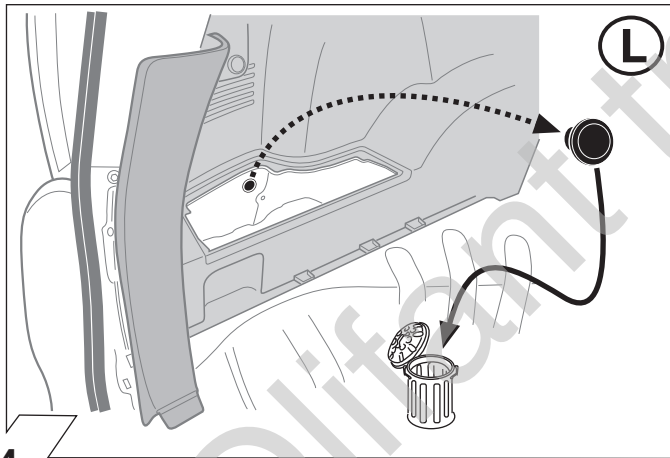

**F**

Aperçu des produits

**Faisceau pour attelage / 13 broches / 12 Volt / ISO 11446**

**I**

Cerrellata dei prodotti

**Cablaggio elettrico per ganci di traino / 13 poli / 12 Volt / ISO 11446**

**E**

Descripción del producto

**Kits eléctricos para enganches de remolques / 13 pins / 12 Volt / ISO 11446**

**NL**

Productoverzicht

**Elektro-inbouwset voor aanhangerkoppeling / 13-polig / 12 Volt / ISO 11446**

2

3

4

5