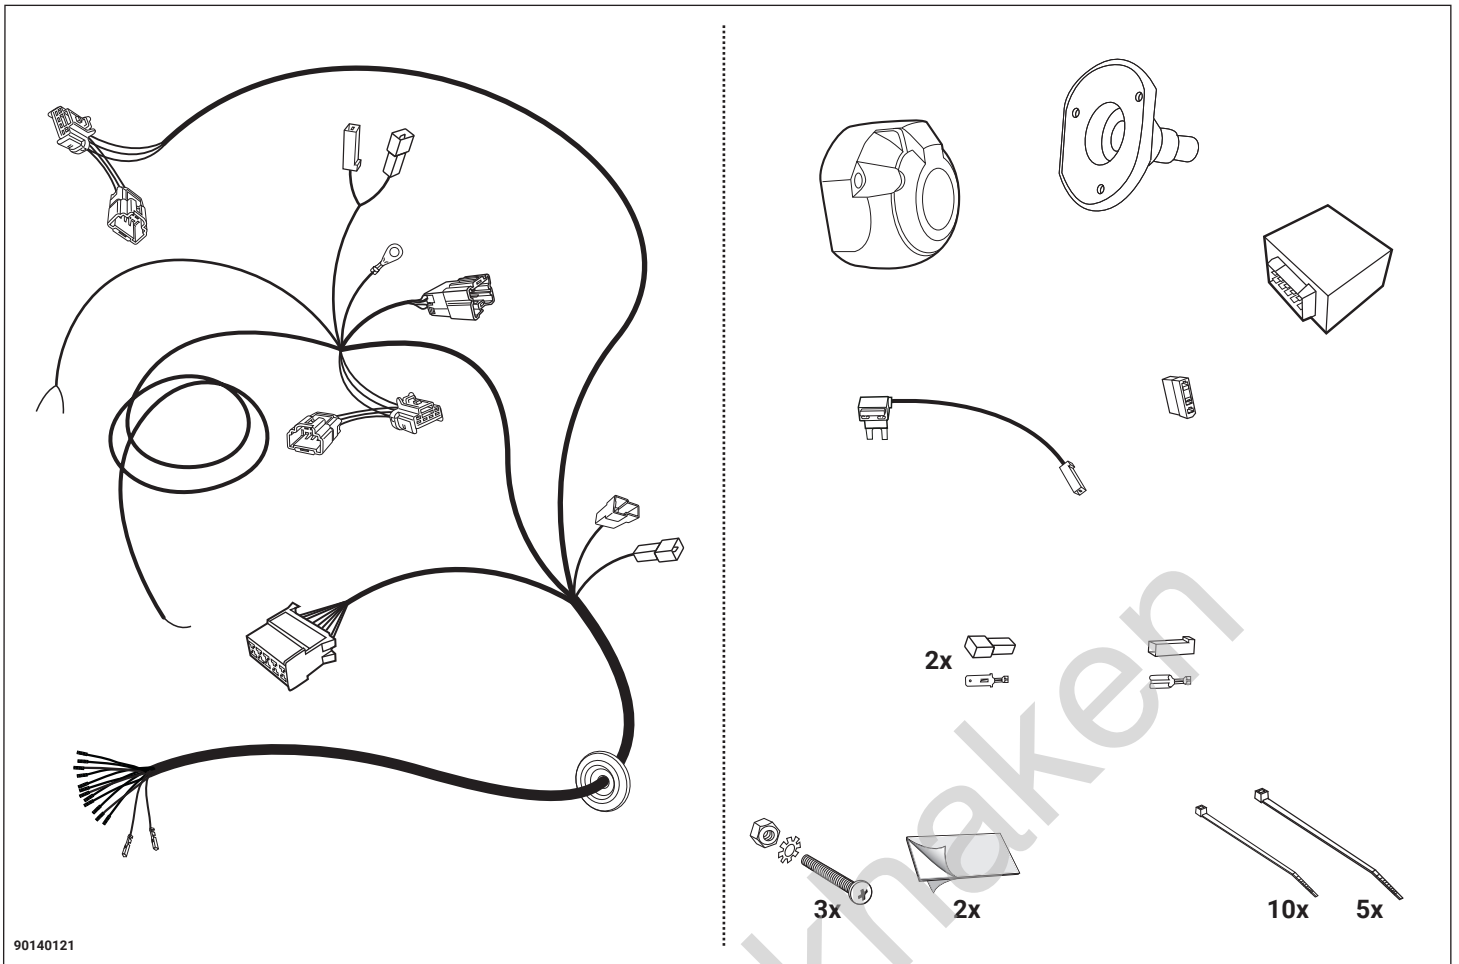

**X-Trail**

**06/07 → 06/14**

**D**

Produktübersicht

**Elektro-Einbausatz für Anhängerkupplung / 13-polig / 12 Volt / ISO 11446**

**GB**

Product overview

**Electric wiring kit for towbars / 13-pin / 12 Volt / ISO 11446**

**F**

Aperçu des produits

**Faisceau pour attelage / 13 broches / 12 Volt / ISO 11446**

**I**

Cerrellata dei prodotti

**Cablaggio elettrico per ganci di traino / 13 poli / 12 Volt / ISO 11446**

**E**

Descripción del producto

**Kits eléctricos para enganches de remolques / 13 pins / 12 Volt / ISO 11446**

**NL**

Productoverzicht

**Elektro-inbouwset voor aanhangerkoppeling / 13-polig / 12 Volt / ISO 11446**

2

3

4

5