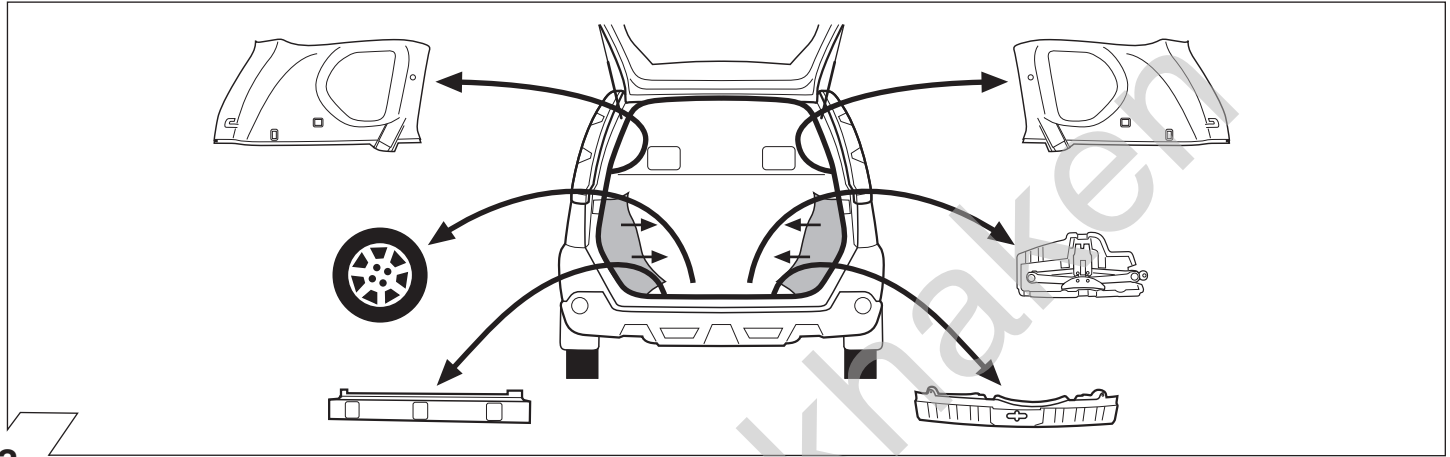

**F**

Aperçu des produits

**Faisceau pour attelage / 13 broches / 12 Volt / ISO 11446**

**I**

Cerrellata dei prodotti

**Cablaggio elettrico per ganci di traino / 13 poli / 12 Volt / ISO 11446**

**E**

Descripción del producto

**Kits eléctricos para enganches de remolques / 13 pins / 12 Volt / ISO 11446**

**NL**

Productoverzicht

**Elektro-inbouwset voor aanhangerkoppeling / 13-polig / 12 Volt / ISO 11446**

2

3

4

5