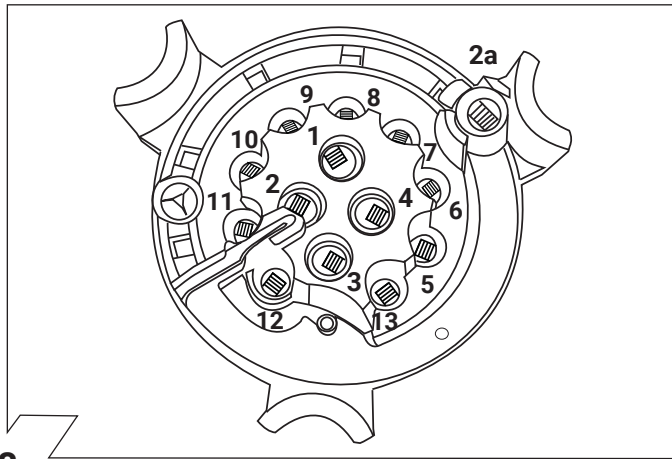

8

ISO 11446	Belegung der Steckdose / Maximale Ausgangsleistung Socket configuration / Maximum power output Correspondance des contacts de la prise / Puissance de sortie maximale Abbinamento della presa / Uscita di alimentazione massima Indeling van de stekkerdoos / maximaal uitgangsvermogen			
	1/L	BK/WT	21W	
	2	WT	42W	
	2a	BK	~~XXXX~~	
	1-8	BR	~~XXXX~~	
	4/R	BK/GN	21W	
	5/58-R	GY/RD	52W	
	6/54	BK/RD	63W	
	7/58-L	GY/BK	52W	
	8	BL/RD	42W	
	9	RD	240W	
	10	YL	180W	
	11	YL/BR	~~XXXX~~	
	12	~~XXXX~~	~~XXXX~~	
	13	RD/BR	~~XXXX~~	

9