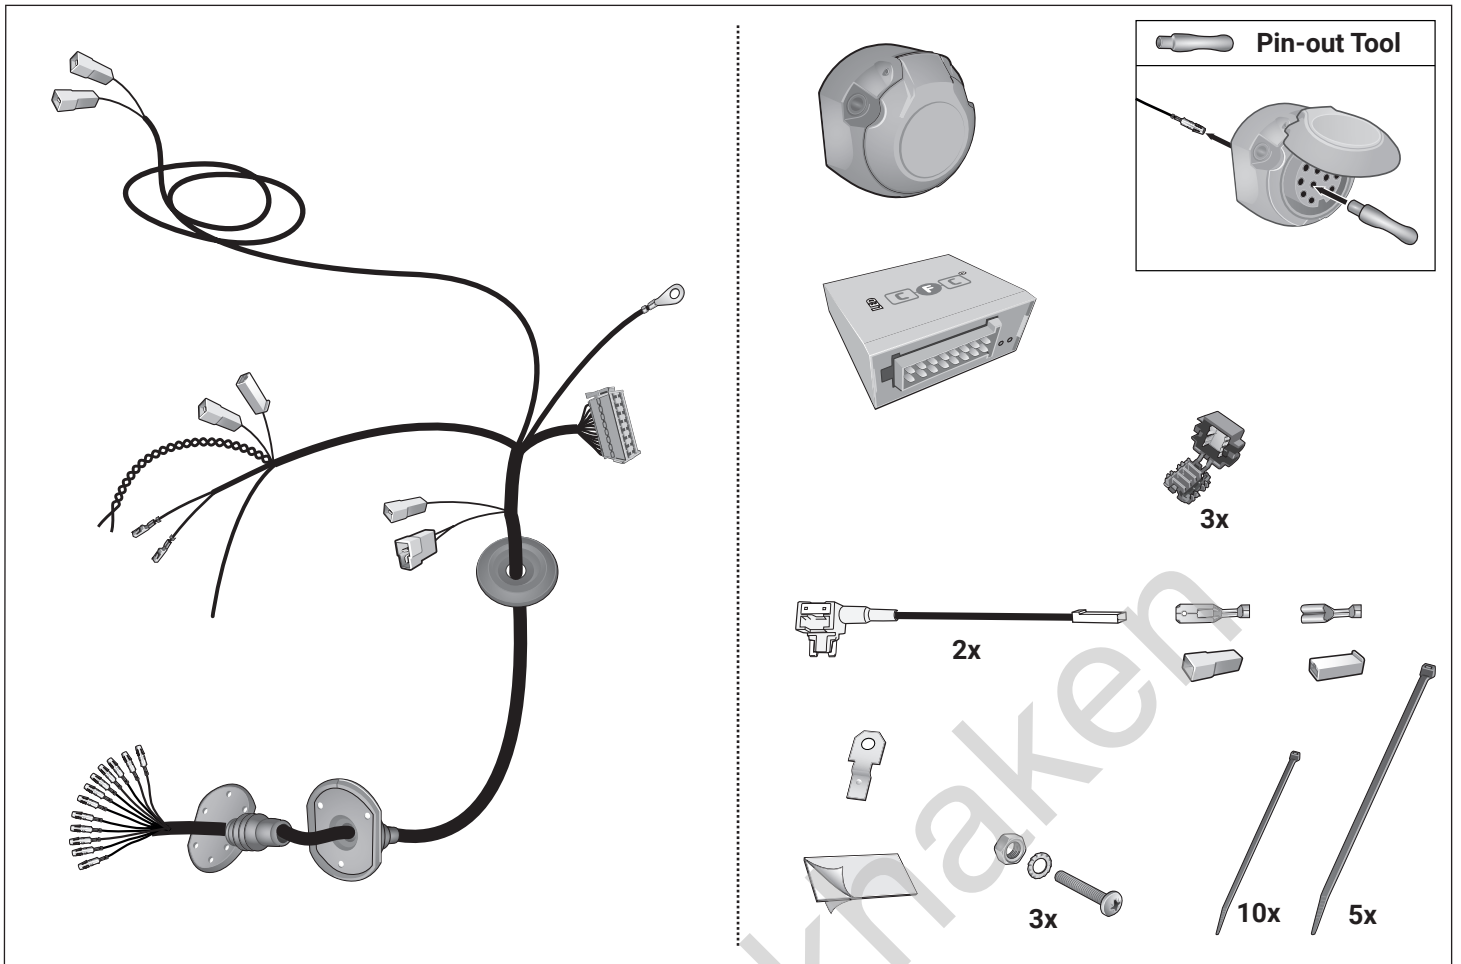

D Einbauanleitung
Elektro-Einbausatz für Anhängerkupplung / 13-polig / 12 Volt / ISO 11446

GB Fitting instructions
Electric wiring kit for towbars / 13-pin / 12 Volt / ISO 11446

F Instructions de montage
Faisceau pour attelage / 13 broches / 12 Volt / ISO 11446

I Istruzione di montaggio
Cablaggio elettrico per ganci di traino / 13 poli / 12 Volt / ISO 11446

E Instrucciones de montaje
Kits eléctricos para enganches de remolques / 13 pins / 12 Volt / ISO 11446

NL Montagehandleiding
Elektro-inbouwset voor aanhangerkoppeling / 13-polig / 12 Volt / ISO 11446