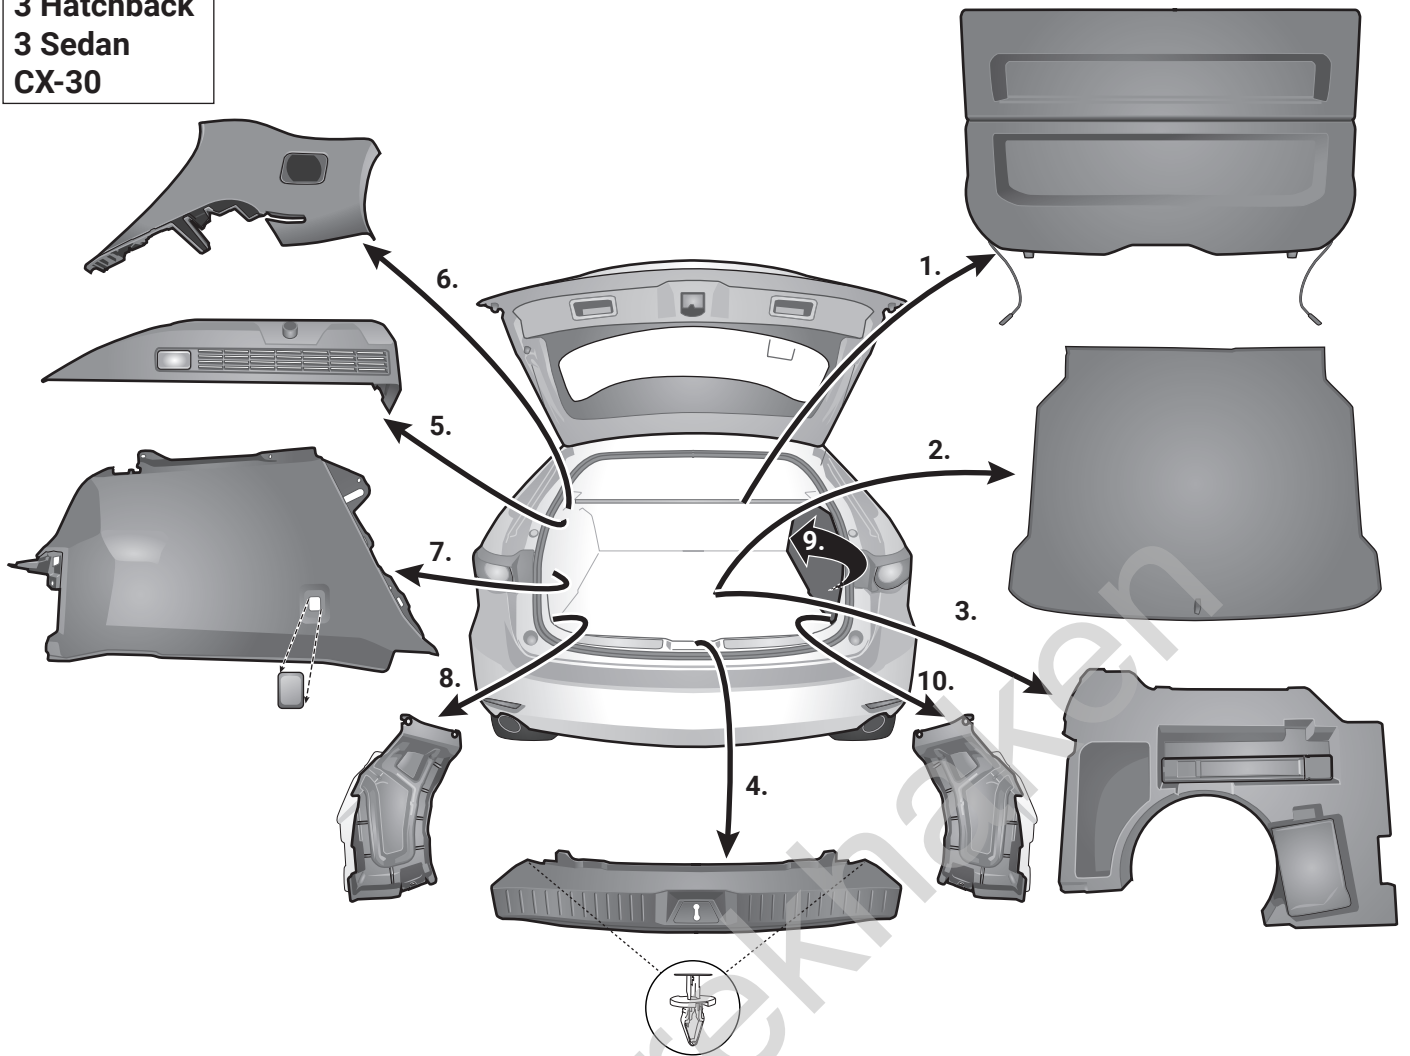

3 Hatchback
3 Sedan
CX-30