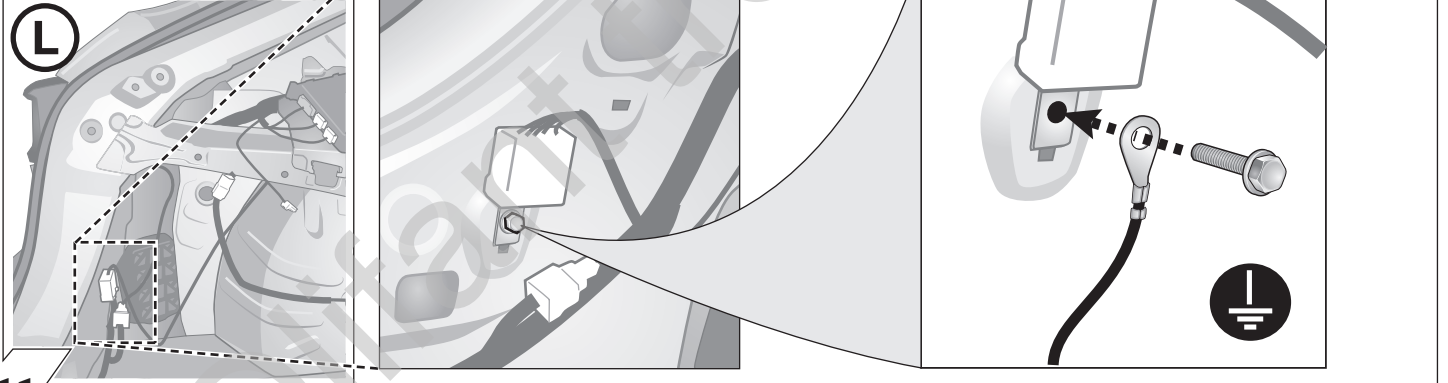

3 Hatchback / CX-30 MX-30