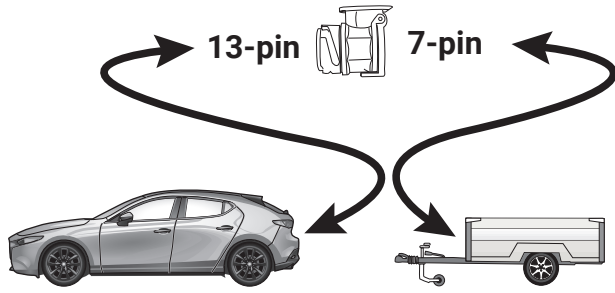

Optional: Adapter socket 62930000

31