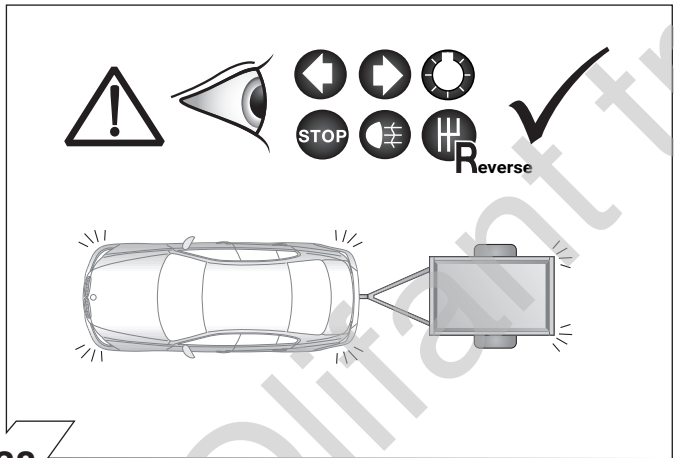

WT
RD

Wichtig!
Unbedingt Hinweise aus Bild
1 beachten!

Important!
Please note informations in
picture 1!

22

23

24

Wichtig!
Die Sicherungsbrücke darf nicht in entgegengesetzter Richtung eingebaut werden!

Important!
Please do not mount the fuse tap and its wiring output in the other direction!

25

	Part-no. 22400509
	Part-no. 22400001

26

27

28

29

OPTIONAL

Trailer Simulator for 7- and 13-pin Sockets