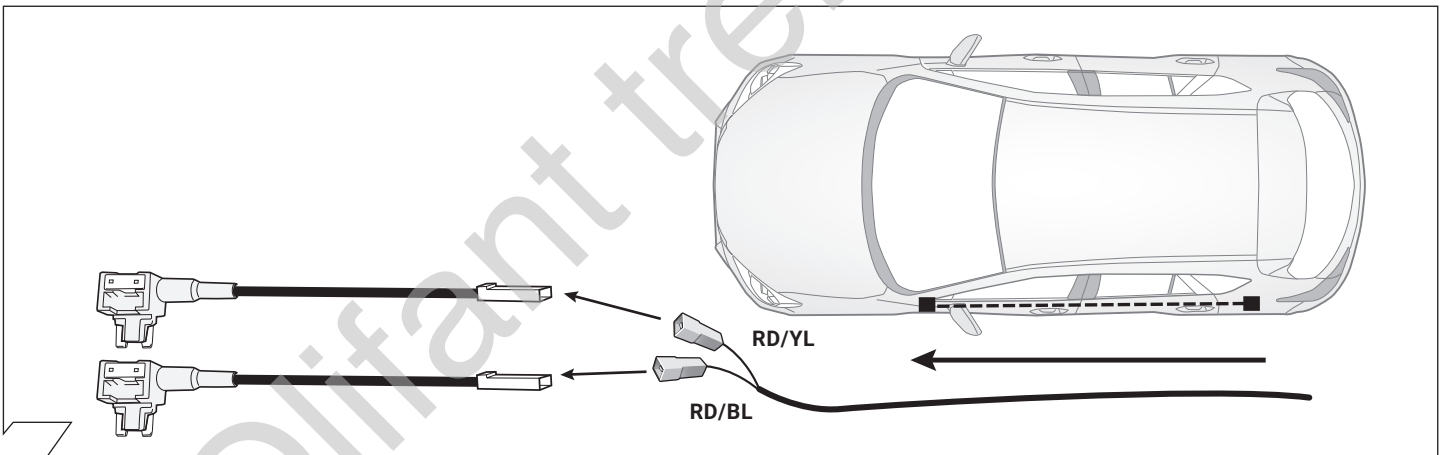

WT
RD

Wichtig!
Unbedingt Hinweise aus Bild
1 beachten!

Important!
Please note informations in
picture 1!

22

23

24

Wichtig!
Die Sicherungsbrücke darf nicht in entgegengesetzter Richtung eingebaut werden!

Important!
Please do not mount the fuse tap and its wiring output in the other direction!