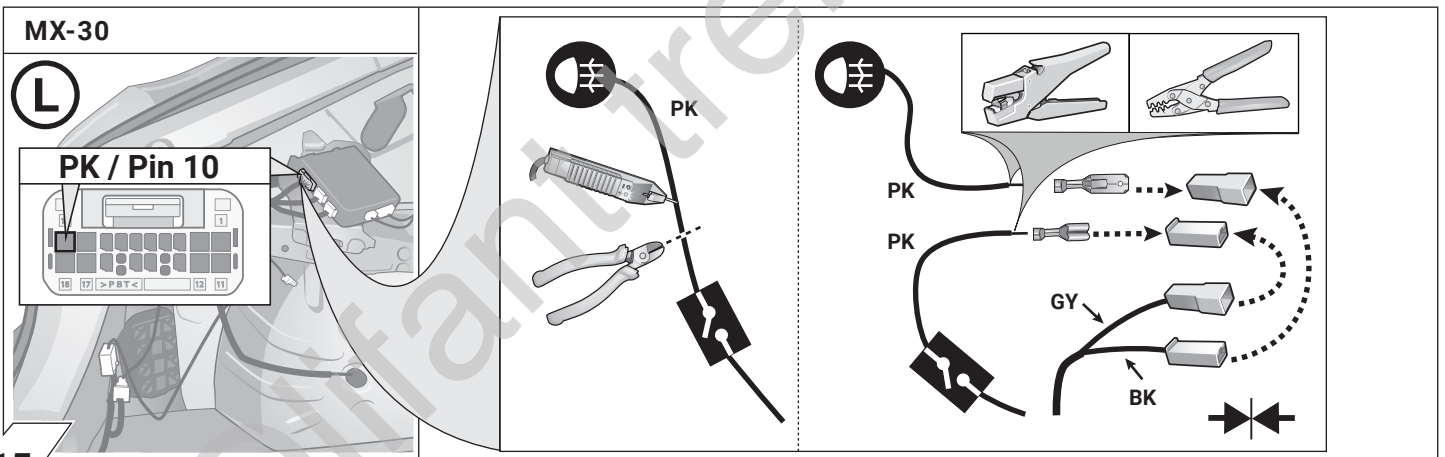

I Istruzione di montaggio
Cablaggio elettrico per ganci di traino / 13 poli / 12 Volt / ISO 11446

E Instrucciones de montaje
Kits eléctricos para enganches de remolques / 13 pins / 12 Volt / ISO 11446

NL Montagehandleiding
Elektro-inbouwset voor aanhangerkoppeling / 13-polig / 12 Volt / ISO 11446

9

10

3 Hatchback / CX-30 MX-30

11

3 Sedan

12

13

14

WT
RD

Wichtig!
Unbedingt Hinweise aus Bild
1 beachten!

Important!
Please note informations in
picture 1!

22

23

24

Wichtig!
Die Sicherungsbrücke darf nicht in entgegengesetzter Richtung eingebaut werden!

Important!
Please do not mount the fuse tap and its wiring output in the other direction!