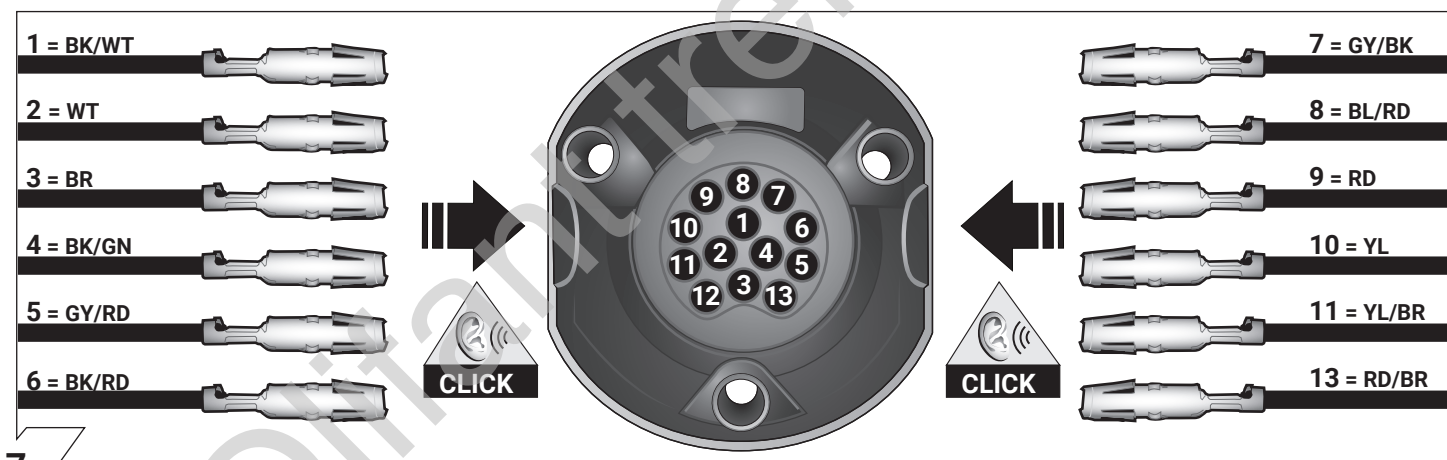

GB	D	E	F	I	P	NL	DK	N	S	FIN	CZ	H	PL
BK	Black	Schwarz	Negro	Noir	Nero	Preto	Zwart	Sort	Svart	Svart	Musta	Černá	Fekete	Czarny
RD	Red	Rot	Rojo	Rouge	Rosso	Vermelho	Rood	Rød	Rød	Röd	Punainen	Červená	Piros	Czerwony
GN	Green	Grün	Verde	Vert	Verde	Verde	Groen	Grøn	Grønt	Grön	Vihreä	Zelená	Zöld	Zielony
OR	Orange	Orange	Naranja	Orange	Arancione	Laranja	Oranje	Orange	Orange	Orange	Oranssi	Oranzová	Narancs	Pomarańczowy
VT	Violet	Violett	Violeta	Violet	Viola	Violeta	Violet	Violet	Fiolett	Violett	Violetti	Fialová	Ibolya	Fioletowy
PK	Pink	Pink	Pink	Rose	Rosa	Cor-de-Rosa	Paars	Pink	Pink	Rosa	Pinkki	Růžová	Rózsaszín	Różowy
BL	Blue	Blau	Azul	Bleu	Blu	Azul	Blauw	Blå	Blått	Blå	Sininen	Modrá	Kék	Niebieski
YL	Yellow	Gelb	Amarillo	Jaune	Giallo	Amarelo	Geel	Gul	Gult	Gul	Keltainen	Zlutá	Sárga	Żółty
WT	White	Weiss	Blanco	Blanc	Bianco	Branco	Wit	Hvid	Hvitt	Vit	Valkoinen	Bílá	Fehér	Biały
BR	Brown	Braun	Marrón	Brun	Marrone	Marrom	Bruin	Brun	Brunt	Brun	Ruskea	Hnědá	Barna	Brazowy
GY	Grey	Grau	Gris	Gris	Grigio	Cinzenito	Grijs	Grå	Grått	Grå	Harmaa	Sedá	Szürke	Szary