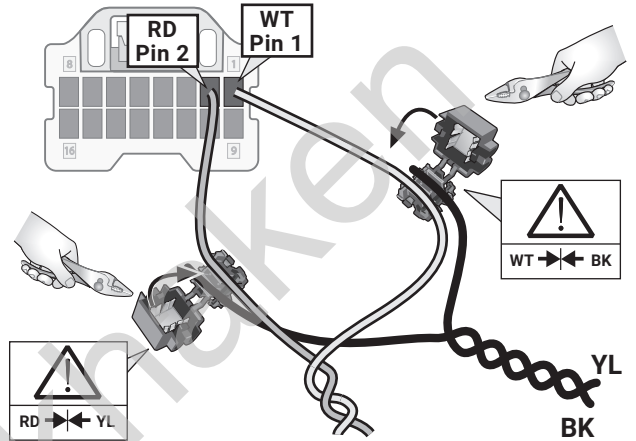

D Einbauanleitung
Elektro-Einbausatz für Anhängerkupplung / 13-polig / 12 Volt / ISO 11446

GB Fitting instructions
Electric wiring kit for towbars / 13-pin / 12 Volt / ISO 11446

F Instructions de montage
Faisceau pour attelage / 13 broches / 12 Volt / ISO 11446

I Istruzione di montaggio
Cablaggio elettrico per ganci di traino / 13 poli / 12 Volt / ISO 11446

E Instrucciones de montaje
Kits eléctricos para enganches de remolques / 13 pins / 12 Volt / ISO 11446

NL Montagehandleiding
Elektro-inbouwset voor aanhangerkoppeling / 13-polig / 12 Volt / ISO 11446

15

16

Fahrzeuge ohne Einparkhilfe
Vehicles without any PDC-System

21

3 Hatchback
CX-30 / MX-30

3 Sedan

CAN-Data Wire

(L)

WT
RD

Wichtig!
Unbedingt Hinweise aus Bild
1 beachten!

Important!
Please note informations in
picture 1!

22

23

24

Wichtig!
Die Sicherungsbrücke darf nicht in entgegengesetzter Richtung eingebaut werden!

Important!
Please do not mount the fuse tap and its wiring output in the other direction!