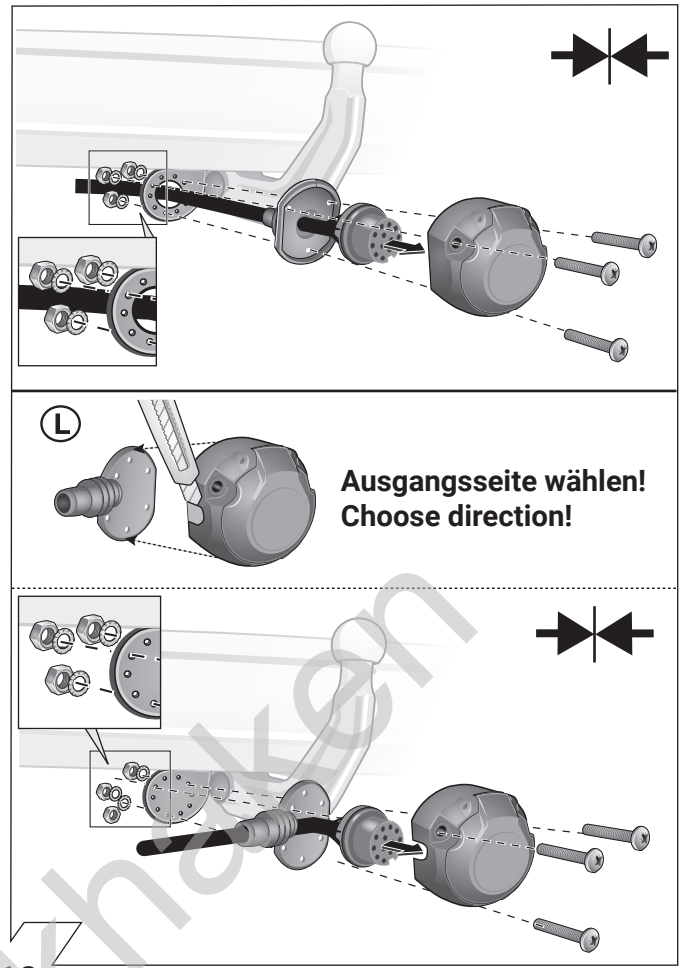

ISO 11446		Belegung der Steckdose / Maximale Ausgangsleistung Socket configuration / Maximum power output Correspondance des contacts de la prise / Puissance de sortie maximale Abbinamento della presa / Uscita di alimentazione massima Indeling van de stekkerdoos / maximaal uitgangsvermogen		
	1/L	BK/WT	21W	
	2	WT	42W	
	1-8	3/31	BR	
	4/R	BK/GN	21W	
	5/58-R	GY/RD	52W	
	6/54	BK/RD	63W	
	7/58-L	GY/BK	52W	
	8	BL/RD	42W	
	9	RD	240W	
	10	YL	180W	
	11	YL/BR		
	12			
	13	RD/BR		

9