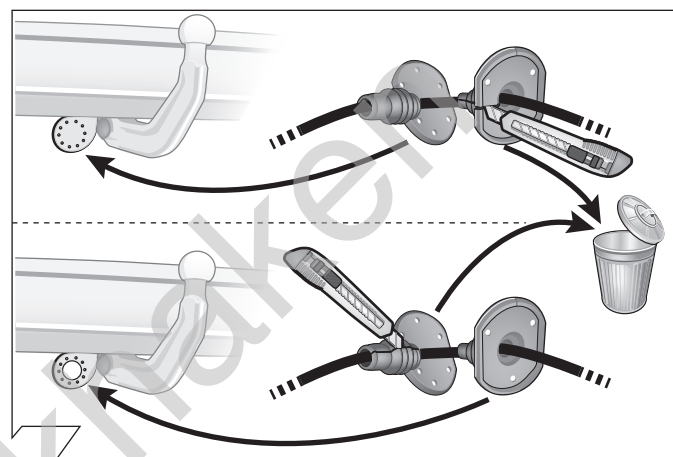

GB	D	E	F	I	P	NL	DK	N	S	FIN	CZ	H	PL
BK	Black	Schwarz	Negro	Noir	Nero	Preto	Zwart	Sort	Svart	Svart	Musta	Černá	Fekete	Czarny
RD	Red	Rot	Rojo	Rouge	Rosso	Vermelho	Rood	Rød	Rød	Röd	Punainen	Červená	Piros	Czerwony
GN	Green	Grün	Verde	Vert	Verde	Verde	Groen	Grøn	Grønt	Grön	Vihreä	Zelená	Zöld	Zielony
OR	Orange	Orange	Naranja	Orange	Arancione	Laranja	Oranje	Orange	Orange	Orange	Oranssi	Oranzová	Narancs	Pomarańczowy
VT	Violet	Violett	Violeta	Violet	Viola	Violeta	Violet	Violet	Fiolett	Violett	Violetti	Fialová	Ibolya	Fioletowy
PK	Pink	Pink	Pink	Rose	Rosa	Cor-de-Rosa	Paars	Pink	Pink	Rosa	Pinkki	Růžová	Rózsaszín	Różowy
BL	Blue	Blau	Azul	Bleu	Blu	Azul	Blauw	Blå	Blått	Blå	Sininen	Modrá	Kék	Niebieski
YL	Yellow	Gelb	Amarillo	Jaune	Giallo	Amarelo	Geel	Gul	Gult	Gul	Keltainen	Zlutá	Sárga	Żółty
WT	White	Weiss	Blanco	Blanc	Bianco	Branco	Wit	Hvid	Hvitt	Vit	Valkoinen	Bílá	Fehér	Biały
BR	Brown	Braun	Marrón	Brun	Marrone	Marrom	Bruin	Brun	Brunt	Brun	Ruskea	Hnědá	Barna	Brazowy
GY	Grey	Grau	Gris	Gris	Grigio	Cinzenito	Grijs	Grå	Grått	Grå	Harmaa	Sedá	Szürke	Szary