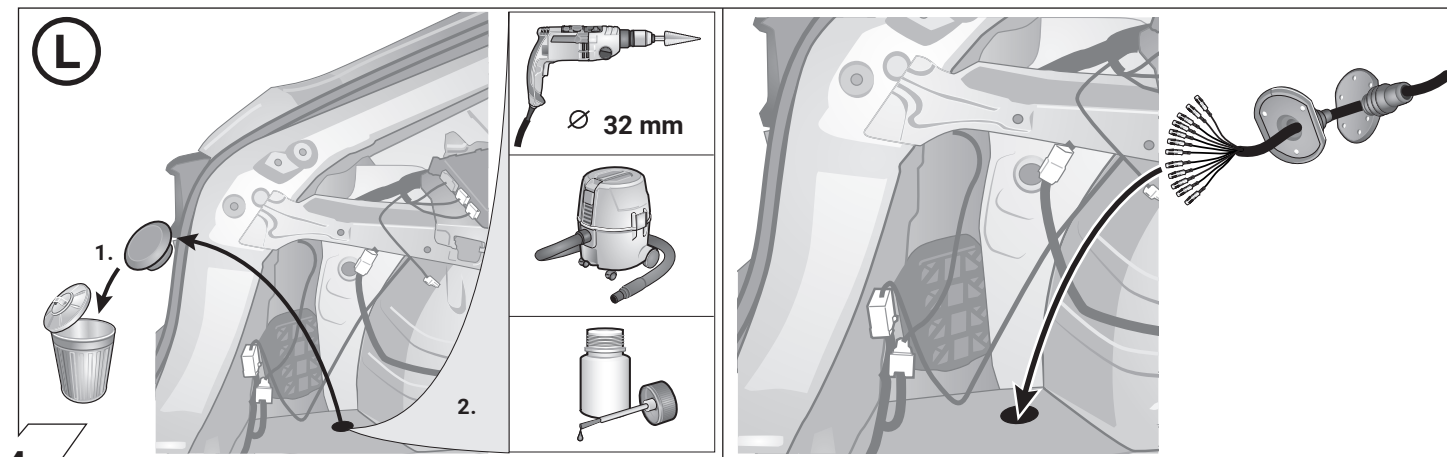

GB	D	E	F	I	P	NL	DK	N	S	FIN	CZ	H	PL
BK	Black	Schwarz	Negro	Noir	Nero	Preto	Zwart	Sort	Svart	Svart	Musta	Černá	Fekete	Czarny
RD	Red	Rot	Rojo	Rouge	Rosso	Vermelho	Rood	Rød	Rød	Röd	Punainen	Červená	Piros	Czerwony
GN	Green	Grün	Verde	Vert	Verde	Verde	Groen	Grøn	Grønt	Grön	Vihreä	Zelená	Zöld	Zielony
OR	Orange	Orange	Naranja	Orange	Arancione	Laranja	Oranje	Orange	Orange	Orange	Oranssi	Oranzová	Narancs	Pomarańczowy
VT	Violet	Violett	Violeta	Violet	Viola	Violeta	Violet	Violet	Fiolett	Violett	Violetti	Fialová	Ibolya	Fioletowy
PK	Pink	Pink	Pink	Rose	Rosa	Cor-de-Rosa	Paars	Pink	Pink	Rosa	Pinkki	Růžová	Rózsaszín	Różowy
BL	Blue	Blau	Azul	Bleu	Blu	Azul	Blauw	Blå	Blått	Blå	Sininen	Modrá	Kék	Niebieski
YL	Yellow	Gelb	Amarillo	Jaune	Giallo	Amarelo	Geel	Gul	Gult	Gul	Keltainen	Zlutá	Sárga	Żółty
WT	White	Weiss	Blanco	Blanc	Bianco	Branco	Wit	Hvid	Hvitt	Vit	Valkoinen	Bílá	Fehér	Biały
BR	Brown	Braun	Marrón	Brun	Marrone	Marrom	Bruin	Brun	Brunt	Brun	Ruskea	Hnědá	Barna	Brazowy
GY	Grey	Grau	Gris	Gris	Grigio	Cinzenito	Grijs	Grå	Grått	Grå	Harmaa	Sedá	Szürke	Szary