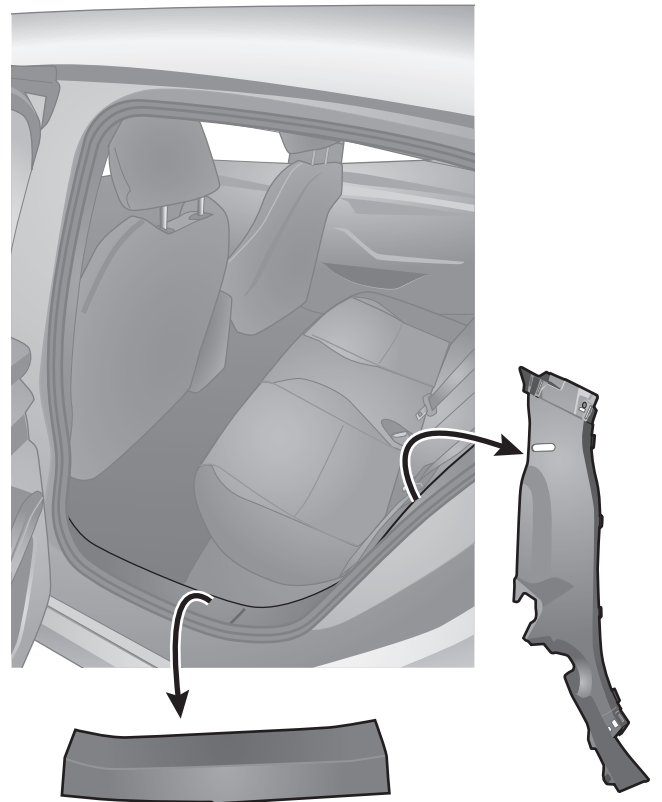

3 Hatchback
3 Sedan
CX-30

L

2