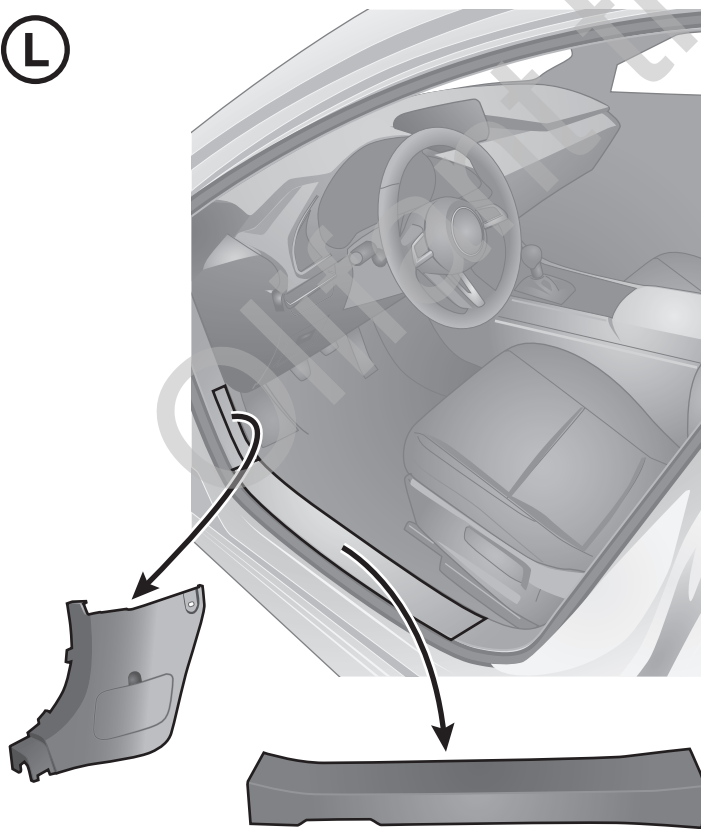

3 Hatchback
3 Sedan
CX-30

L

2