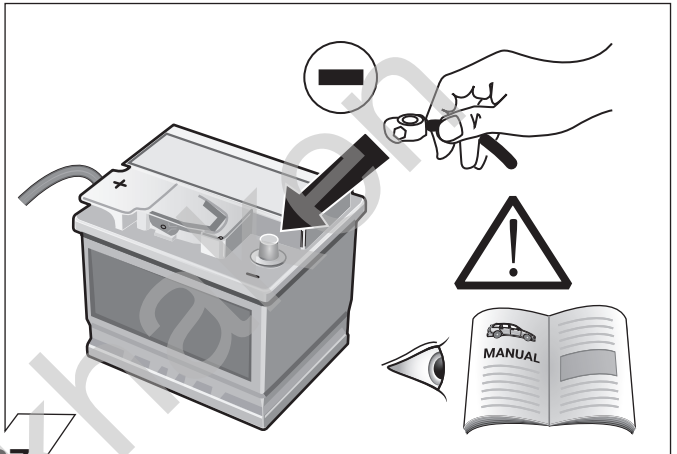

Wichtig!
Die Sicherungsbrücke darf nicht in entgegengesetzter Richtung eingebaut werden!

Important!
Please do not mount the fuse tap and its wiring output in the other direction!

25

	Part-no. 22400509
	Part-no. 22400001

26

27

28

29

OPTIONAL

Trailer Simulator for 7- and 13-pin Sockets

Part-no.
50400521

30