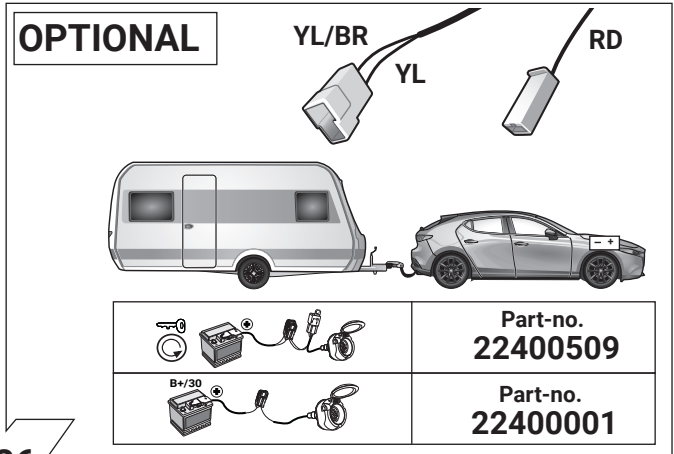

WT
RD

Wichtig!
Unbedingt Hinweise aus Bild
1 beachten!

Important!
Please note informations in
picture 1!

22

23

24

Wichtig!
Die Sicherungsbrücke darf nicht in entgegengesetzter Richtung eingebaut werden!

Important!
Please do not mount the fuse tap and its wiring output in the other direction!

25

	Part-no. 22400509
	Part-no. 22400001

26

27

28

29

OPTIONAL

Trailer Simulator for 7- and 13-pin Sockets