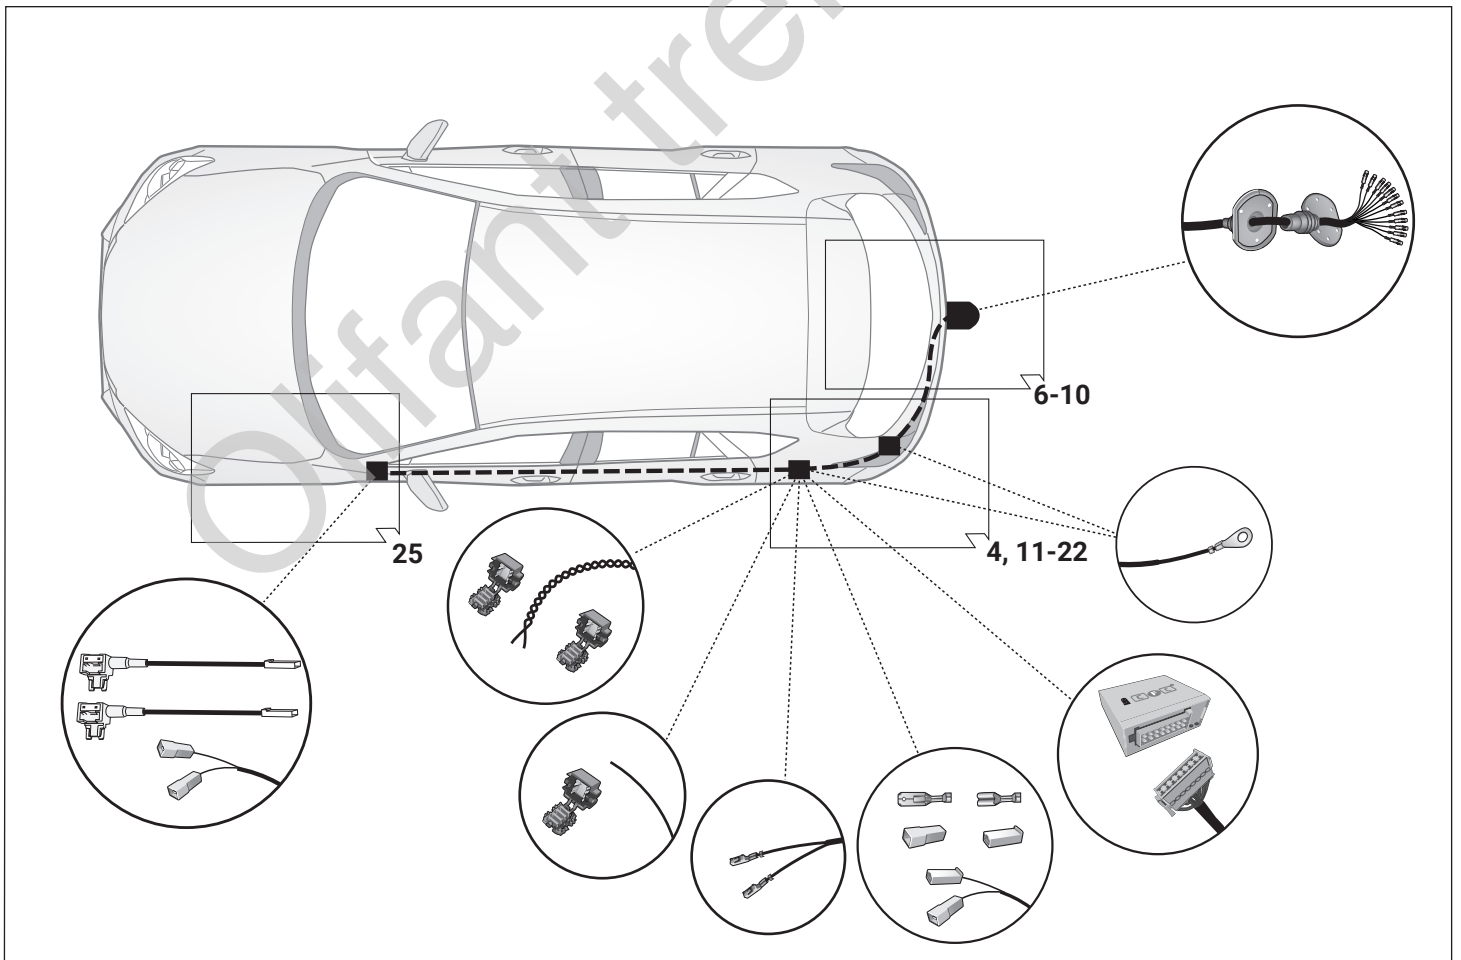

D Einbauanleitung
Elektro-Einbausatz für Anhängerkupplung / 13-polig / 12 Volt / ISO 11446

GB Fitting instructions
Electric wiring kit for towbars / 13-pin / 12 Volt / ISO 11446

F Instructions de montage
Faisceau pour attelage / 13 broches / 12 Volt / ISO 11446

I Istruzione di montaggio
Cablaggio elettrico per ganci di traino / 13 poli / 12 Volt / ISO 11446

E Instrucciones de montaje
Kits eléctricos para enganches de remolques / 13 pins / 12 Volt / ISO 11446

NL Montagehandleiding
Elektro-inbouwset voor aanhangerkoppeling / 13-polig / 12 Volt / ISO 11446