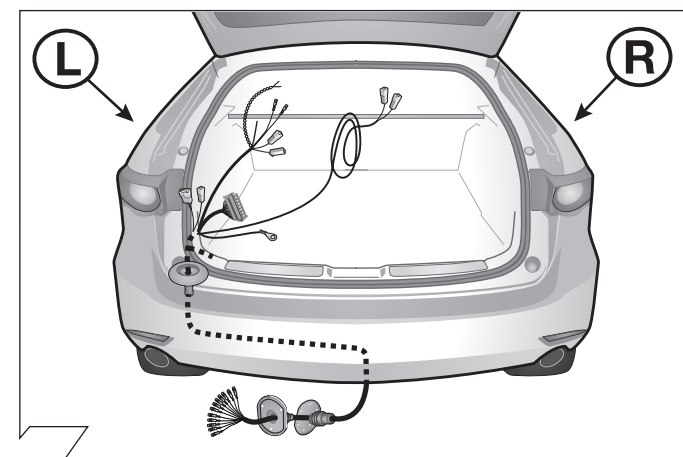

GB	D	E	F	I	P	NL	DK	N	S	FIN	CZ	H	PL
BK	Black	Schwarz	Negro	Noir	Nero	Preto	Zwart	Sort	Svart	Svart	Musta	Černá	Fekete	Czarny
RD	Red	Rot	Rojo	Rouge	Rosso	Vermelho	Rood	Rød	Rød	Röd	Punainen	Červená	Piros	Czerwony
GN	Green	Grün	Verde	Vert	Verde	Verde	Groen	Grøn	Grønt	Grön	Vihreä	Zelená	Zöld	Zielony
OR	Orange	Orange	Naranja	Orange	Arancione	Laranja	Oranje	Orange	Orange	Orange	Oranssi	Oranzová	Narancs	Pomarańczowy
VT	Violet	Violett	Violeta	Violet	Viola	Violeta	Violet	Violet	Fiolett	Violett	Violetti	Fialová	Ibolya	Fioletowy
PK	Pink	Pink	Pink	Rose	Rosa	Cor-de-Rosa	Paars	Pink	Pink	Rosa	Pinkki	Růžová	Rózsaszín	Różowy
BL	Blue	Blau	Azul	Bleu	Blu	Azul	Blauw	Blå	Blått	Blå	Sininen	Modrá	Kék	Niebieski
YL	Yellow	Gelb	Amarillo	Jaune	Giallo	Amarelo	Geel	Gul	Gult	Gul	Keltainen	Zlutá	Sárga	Żółty
WT	White	Weiss	Blanco	Blanc	Bianco	Branco	Wit	Hvid	Hvitt	Vit	Valkoinen	Bílá	Fehér	Biały
BR	Brown	Braun	Marrón	Brun	Marrone	Marrom	Bruin	Brun	Brunt	Brun	Ruskea	Hnědá	Barna	Brazowy
GY	Grey	Grau	Gris	Gris	Grigio	Cinzenito	Grijs	Grå	Grått	Grå	Harmaa	Sedá	Szürke	Szary