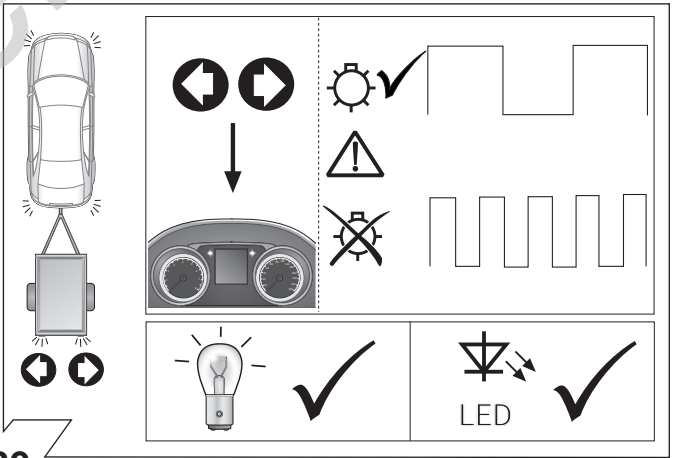

WT
RD

Wichtig!
Unbedingt Hinweise aus Bild
1 beachten!

Important!
Please note informations in
picture 1!

22

23

24

Wichtig!
Die Sicherungsbrücke darf nicht in entgegengesetzter Richtung eingebaut werden!

Important!
Please do not mount the fuse tap and its wiring output in the other direction!

25

	Part-no. 22400509
	Part-no. 22400001

26

27

28

29

OPTIONAL

Trailer Simulator for 7- and 13-pin Sockets