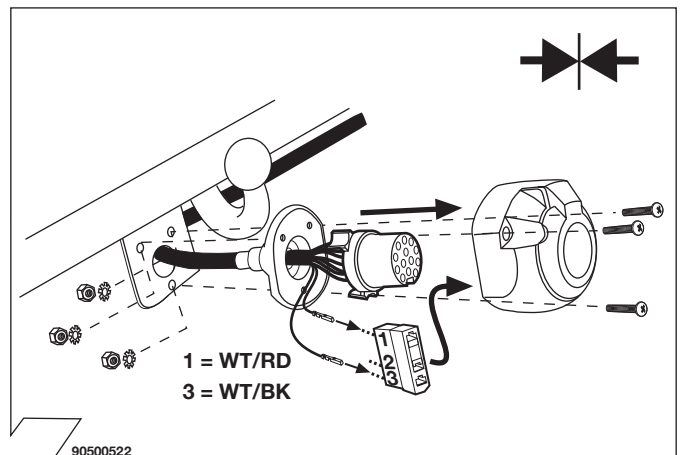

90500522

11