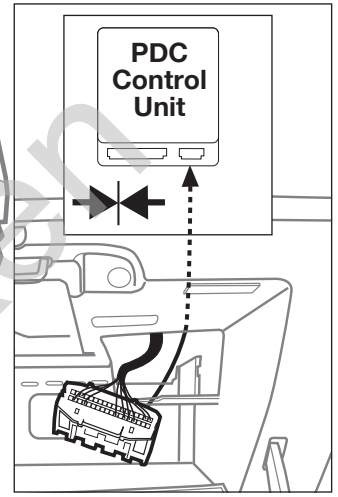

Mazda 5 10/10 →