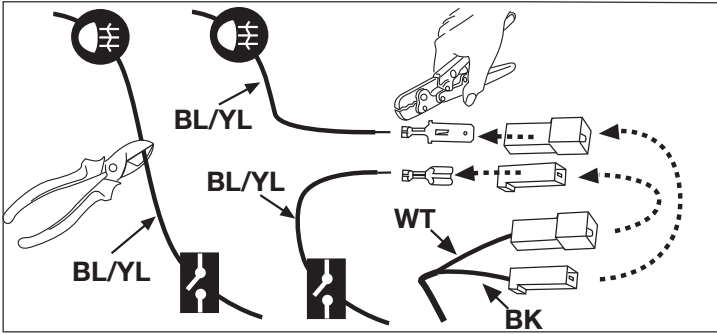

Mazda 5 → 09/10