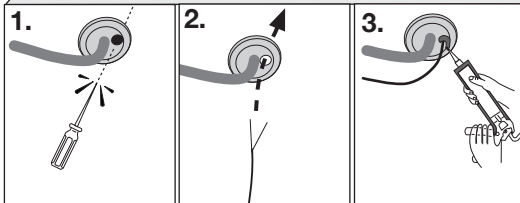

26

RD/BL
RD/YL