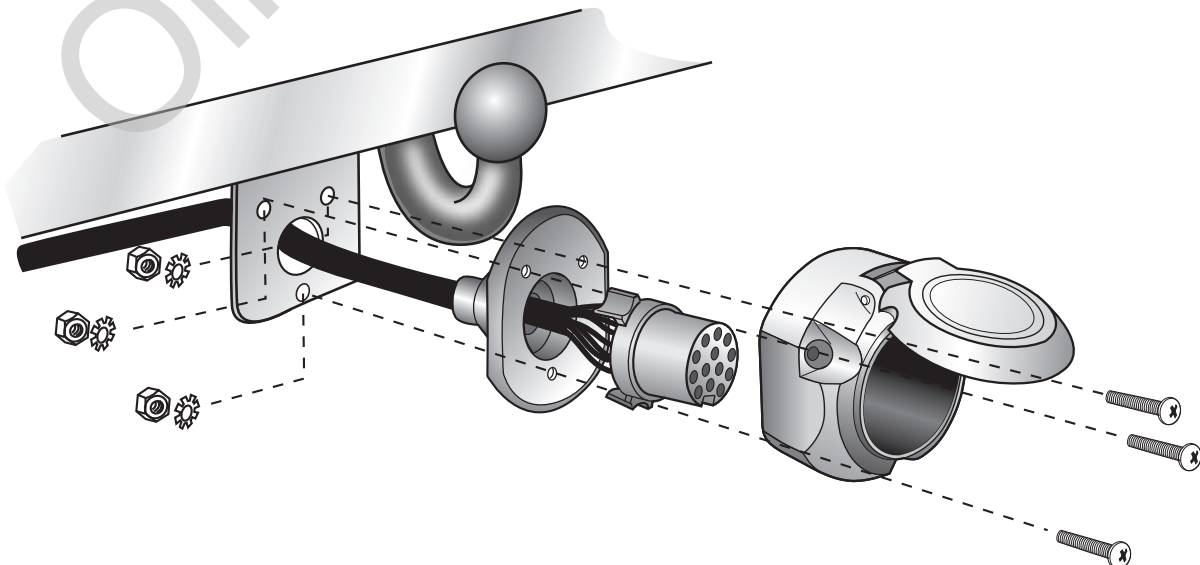

Mazda 5 06/05 → 09/10

Mazda 5 10/10 →

Elektro-Einbausatz für Anhängerkupplung / 13-polig / 12 Volt / ISO 11446

Einbauanleitung

Electric wiring kit for towbars / 13-pin / 12 Volt / ISO 11446

Fitting instructions

Faisceau pour attelage / 13 broches / 12 Volt / ISO 11446

Instructions de montage

Cablaggio elettrico per ganci di traino / 13 poli / 12 Volt / ISO 11446

Istruzione di montaggio

Kits eléctricos para enganches de remolques / 13 pins / 12 Volt / ISO 11446

Instrucciones de montaje

Elektro-inbouwset voor aanhangerkoppeling / 13-polig / 12 Volt / ISO 11446

Montagehandleiding

	GB	D	E	F	I	P	NL	DK	N	S	FIN	CZ	H	PL
BK	Black	Schwarz	Negro	Noir	Nero	Preto	Zwart	Sort	Svart	Svart	Musta	Černá	Fekete	Czarny
RD	Red	Rot	Rojo	Rouge	Rosso	Vermelho	Rood	Rød	Rød	Röd	Punainen	Červená	Piros	Czerwony
GN	Green	Grün	Verde	Vert	Verde	Verde	Groen	Grøn	Grønt	Grön	Vihreä	Zelená	Zöld	Zielony
OR	Orange	Orange	Naranja	Orange	Arancione	Laranja	Oranje	Orange	Orange	Orange	Oranssi	Oranzová	Narancs	Pomarańczowy
VT	Violet	Violett	Violeta	Violet	Viola	Violeta	Violet	Violet	Fiolett	Violett	Violetti	Fialová	Ibolya	Fioletowy
PK	Pink	Pink	Pink	Rose	Rosa	Cor-de-Rosa	Paars	Pink	Pink	Rosa	Pinkki	Růžová	Rózsaszín	Różowy
BL	Blue	Blau	Azul	Bleu	Blu	Azul	Blauw	Blå	Blått	Blå	Sininen	Modrá	Kék	Niebieski
YL	Yellow	Gelb	Amarillo	Jaune	Giallo	Amarelo	Geel	Gul	Gult	Gul	Keltainen	Zlutá	Sárga	Żółty
WT	White	Weiss	Blanco	Blanc	Bianco	Branco	Wit	Hvid	Hvitt	Vit	Valkoinen	Bílá	Fehér	Biały
BR	Brown	Braun	Marrón	Brun	Marrone	Marrom	Bruin	Brun	Brunt	Brun	Ruskea	Hnědá	Barna	Brazowy
GY	Grey	Grau	Gris	Gris	Grigio	Cinzeno	Grijs	Grå	Grått	Grå	Harmaa	Sedá	Szürke	Szary