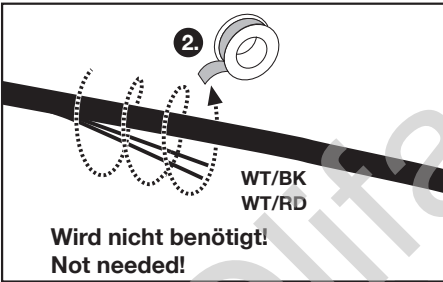

21

Mazda 5 → 09/10