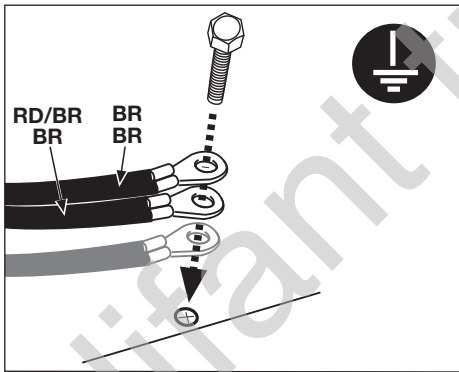

Mazda 5 → 09/10

16

Mazda 5 10/10 →

17

(R)

18

(R)

19