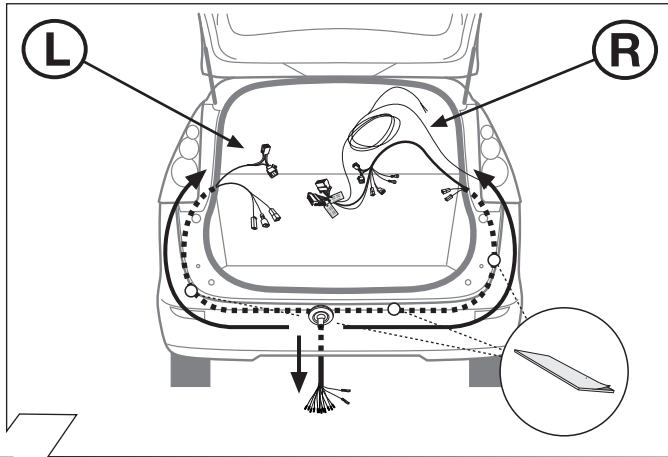

GB	D	E	F	I	P	NL	DK	N	S	FIN	CZ	H	PL
BK	Black	Schwarz	Negro	Noir	Nero	Preto	Zwart	Sort	Svart	Svart	Musta	Černá	Fekete	Czarny
RD	Red	Rot	Rojo	Rouge	Rosso	Vermelho	Rood	Rød	Rød	Röd	Punainen	Červená	Piros	Czerwony
GN	Green	Grün	Verde	Vert	Verde	Verde	Groen	Grøn	Grønt	Grön	Vihreä	Zelená	Zöld	Zielony
OR	Orange	Orange	Naranja	Orange	Arancione	Laranja	Oranje	Orange	Orange	Orange	Oranssi	Oranzová	Narancs	Pomarańczowy
VT	Violet	Violett	Violeta	Violet	Viola	Violeta	Violet	Violet	Fiolett	Violett	Violetti	Fialová	Ibolya	Fioletowy
PK	Pink	Pink	Pink	Rose	Rosa	Cor-de-Rosa	Paars	Pink	Pink	Rosa	Pinkki	Růžová	Rózsaszín	Różowy
BL	Blue	Blau	Azul	Bleu	Blu	Azul	Blauw	Blå	Blått	Blå	Sininen	Modrá	Kék	Niebieski
YL	Yellow	Gelb	Amarillo	Jaune	Giallo	Amarelo	Geel	Gul	Gult	Gul	Keltainen	Zlutá	Sárga	Żółty
WT	White	Weiss	Blanco	Blanc	Bianco	Branco	Wit	Hvid	Hvitt	Vit	Valkoinen	Bílá	Fehér	Biały
BR	Brown	Braun	Marrón	Brun	Marrone	Marrom	Bruin	Brun	Brunt	Brun	Ruskea	Hnědá	Barna	Brazowy
GY	Grey	Grau	Gris	Gris	Grigio	Cinzeno	Grijs	Grå	Grått	Grå	Harmaa	Sedá	Szürke	Szary

90500580

6

7