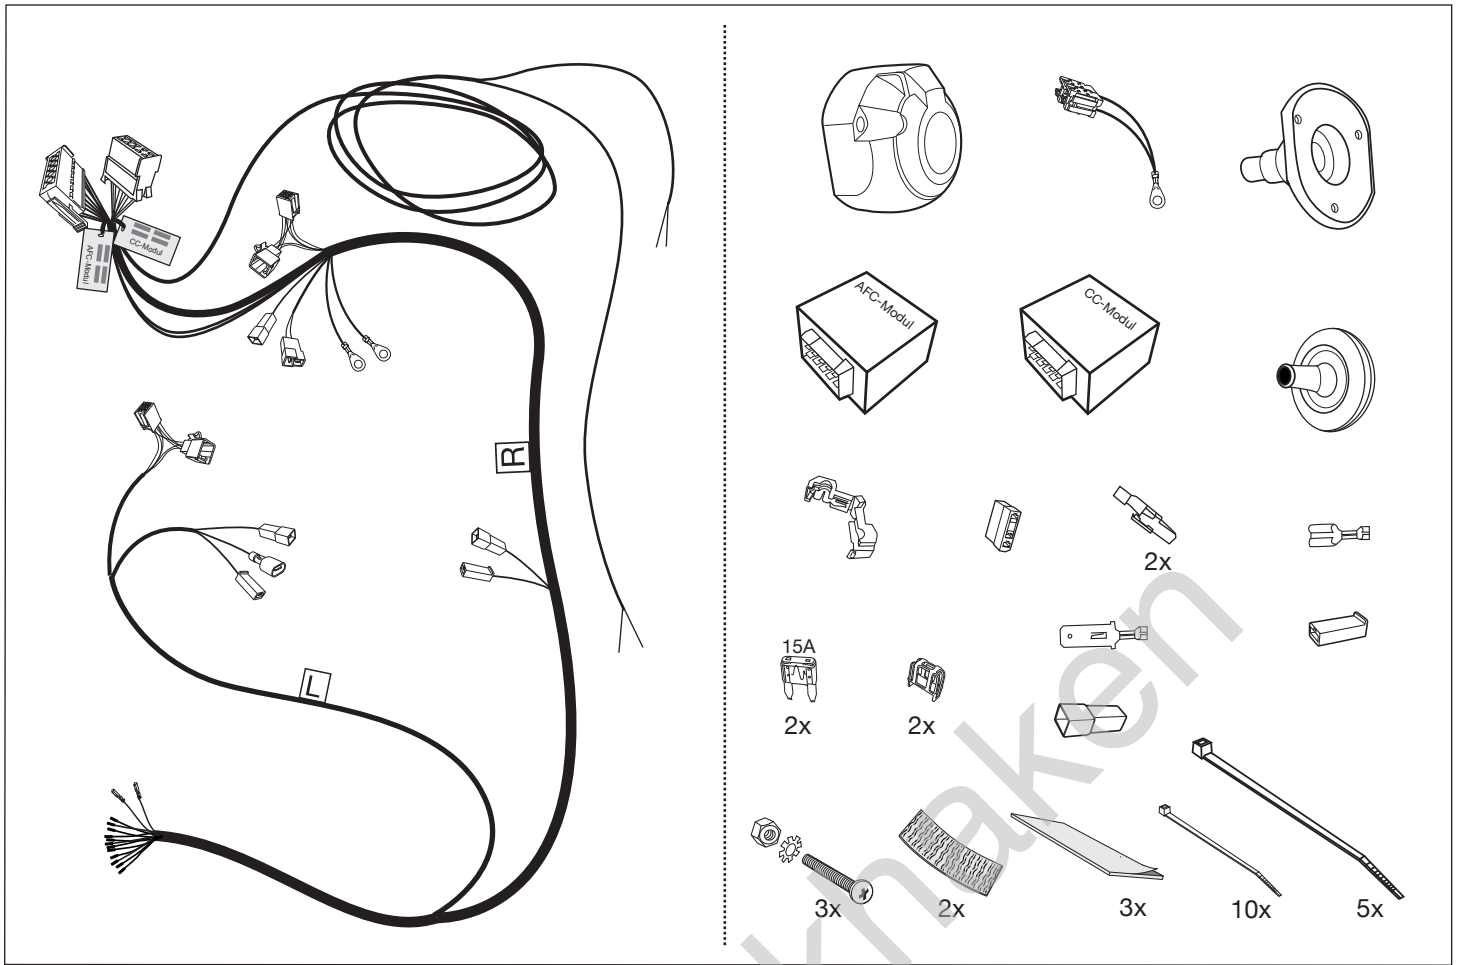

Mazda 5 06/05 → 09/10

Mazda 5 10/10 →

Elektro-Einbausatz für Anhängerkupplung / 13-polig / 12 Volt / ISO 11446

Einbauanleitung

Electric wiring kit for towbars / 13-pin / 12 Volt / ISO 11446

Fitting instructions

Faisceau pour attelage / 13 broches / 12 Volt / ISO 11446

Instructions de montage

Cablaggio elettrico per ganci di traino / 13 poli / 12 Volt / ISO 11446

Istruzione di montaggio

Kits eléctricos para enganches de remolques / 13 pins / 12 Volt / ISO 11446

Instrucciones de montaje

Elektro-inbouwset voor aanhangerkoppeling / 13-polig / 12 Volt / ISO 11446

Montagehandleiding

	GB	D	E	F	I	P	NL	DK	N	S	FIN	CZ	H	PL
BK	Black	Schwarz	Negro	Noir	Nero	Preto	Zwart	Sort	Svart	Svart	Musta	Černá	Fekete	Czarny
RD	Red	Rot	Rojo	Rouge	Rosso	Vermelho	Rood	Rød	Rød	Röd	Punainen	Červená	Piros	Czerwony
GN	Green	Grün	Verde	Vert	Verde	Verde	Groen	Grøn	Grønt	Grön	Vihreä	Zelená	Zöld	Zielony
OR	Orange	Orange	Naranja	Orange	Arancione	Laranja	Oranje	Orange	Orange	Orange	Oranssi	Oranzová	Narancs	Pomarańczowy
VT	Violet	Violett	Violeta	Violet	Viola	Violeta	Violet	Violet	Fiolett	Violett	Violetti	Fialová	Ibolya	Fioletowy
PK	Pink	Pink	Pink	Rose	Rosa	Cor-de-Rosa	Paars	Pink	Pink	Rosa	Pinkki	Růžová	Rózsaszín	Różowy
BL	Blue	Blau	Azul	Bleu	Blu	Azul	Blauw	Blå	Blått	Blå	Sininen	Modrá	Kék	Niebieski
YL	Yellow	Gelb	Amarillo	Jaune	Giallo	Amarelo	Geel	Gul	Gult	Gul	Keltainen	Zlutá	Sárga	Żółty
WT	White	Weiss	Blanco	Blanc	Bianco	Branco	Wit	Hvid	Hvitt	Vit	Valkoinen	Bílá	Fehér	Biały
BR	Brown	Braun	Marrón	Brun	Marrone	Marrom	Bruin	Brun	Brunt	Brun	Ruskea	Hnědá	Barna	Brazowy
GY	Grey	Grau	Gris	Gris	Grigio	Cinzeno	Grijs	Grå	Grått	Grå	Harmaa	Sedá	Szürke	Szary