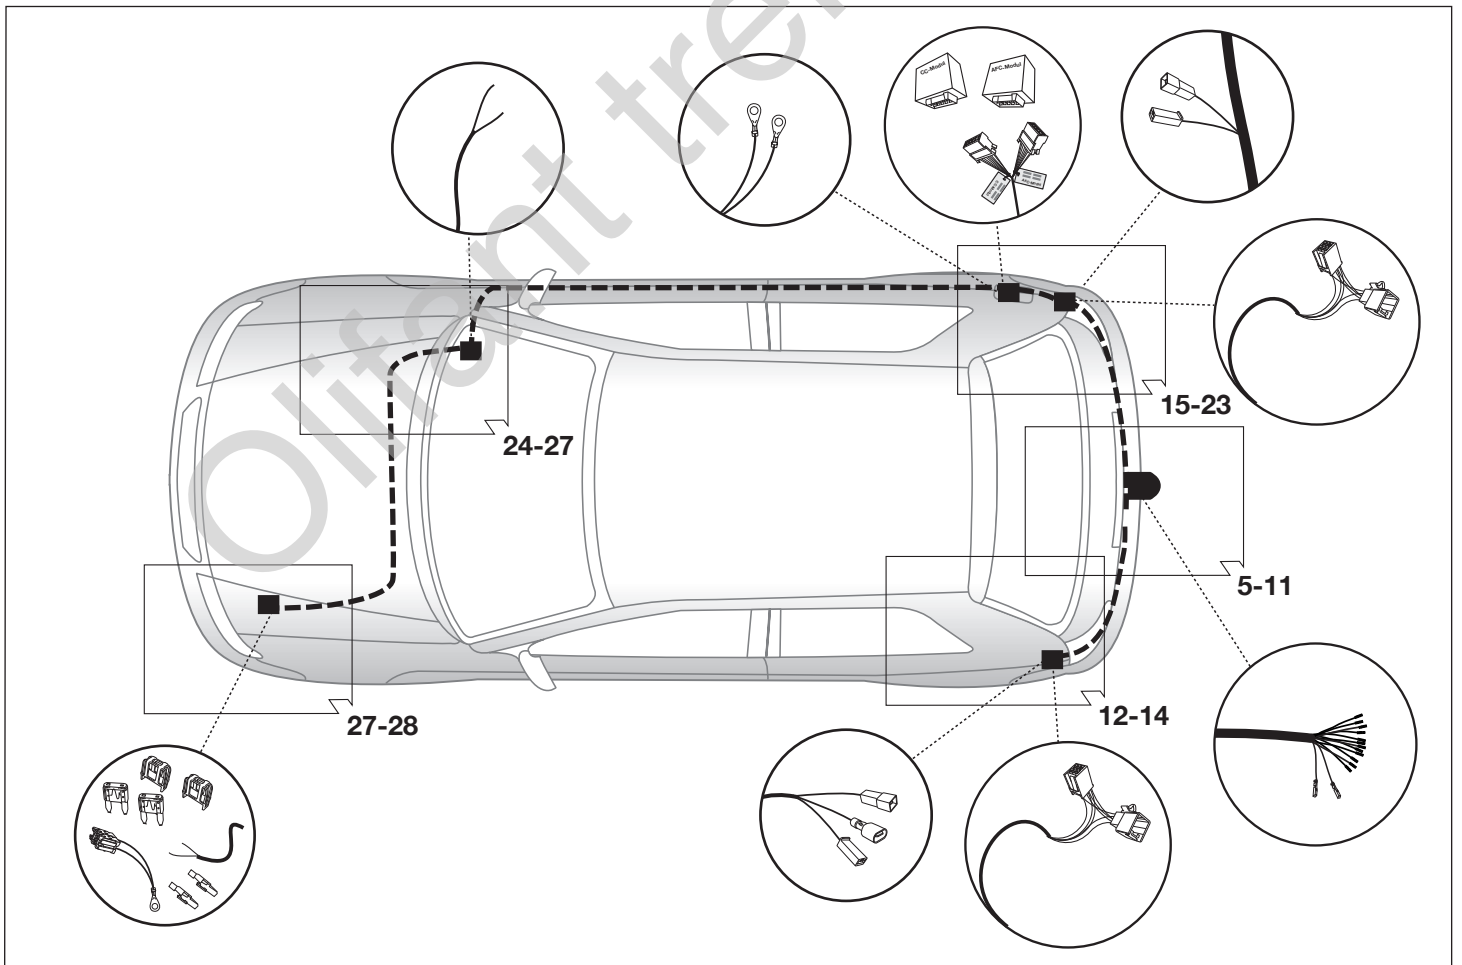

Mazda 5 06/05 → 09/10

Mazda 5 10/10 →

Elektro-Einbausatz für Anhängerkupplung / 13-polig / 12 Volt / ISO 11446

Einbauanleitung

Electric wiring kit for towbars / 13-pin / 12 Volt / ISO 11446

Fitting instructions

Faisceau pour attelage / 13 broches / 12 Volt / ISO 11446

Instructions de montage

Cablaggio elettrico per ganci di traino / 13 poli / 12 Volt / ISO 11446

Istruzione di montaggio

Kits eléctricos para enganches de remolques / 13 pins / 12 Volt / ISO 11446

Instrucciones de montaje

Elektro-inbouwset voor aanhangerkoppeling / 13-polig / 12 Volt / ISO 11446

Montagehandleiding

	GB	D	E	F	I	P	NL	DK	N	S	FIN	CZ	H	PL
BK	Black	Schwarz	Negro	Noir	Nero	Preto	Zwart	Sort	Svart	Svart	Musta	Černá	Fekete	Czarny
RD	Red	Rot	Rojo	Rouge	Rosso	Vermelho	Rood	Rød	Rød	Röd	Punainen	Červená	Piros	Czerwony
GN	Green	Grün	Verde	Vert	Verde	Verde	Groen	Grøn	Grønt	Grön	Vihreä	Zelená	Zöld	Zielony
OR	Orange	Orange	Naranja	Orange	Arancione	Laranja	Oranje	Orange	Orange	Orange	Oranssi	Oranzová	Narancs	Pomarańczowy
VT	Violet	Violett	Violeta	Violet	Viola	Violeta	Violet	Violet	Fiolett	Violett	Violetti	Fialová	Ibolya	Fioletowy
PK	Pink	Pink	Pink	Rose	Rosa	Cor-de-Rosa	Paars	Pink	Pink	Rosa	Pinkki	Růžová	Rózsaszín	Różowy
BL	Blue	Blau	Azul	Bleu	Blu	Azul	Blauw	Blå	Blått	Blå	Sininen	Modrá	Kék	Niebieski
YL	Yellow	Gelb	Amarillo	Jaune	Giallo	Amarelo	Geel	Gul	Gult	Gul	Keltainen	Zlutá	Sárga	Żółty
WT	White	Weiss	Blanco	Blanc	Bianco	Branco	Wit	Hvid	Hvitt	Vit	Valkoinen	Bílá	Fehér	Biały
BR	Brown	Braun	Marrón	Brun	Marrone	Marrom	Bruin	Brun	Brunt	Brun	Ruskea	Hnědá	Barna	Brazowy
GY	Grey	Grau	Gris	Gris	Grigio	Cinzeno	Grijs	Grå	Grått	Grå	Harmaa	Sedá	Szürke	Szary