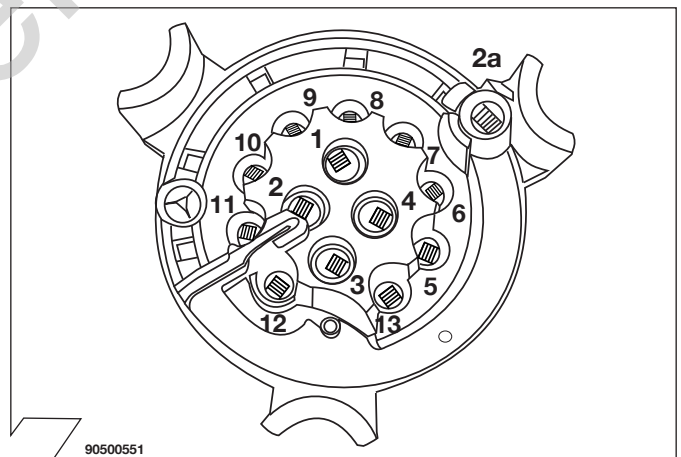

90500551

10