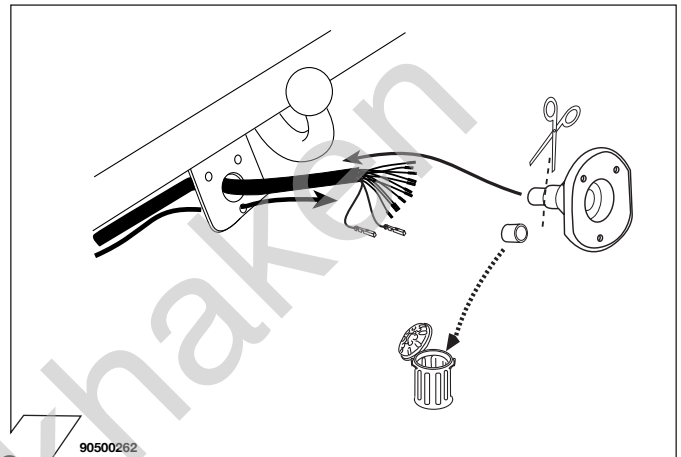

90500262

8

ISO 11446	Belegung der Steckdose / Maximale Ausgangsleistung Socket configuration / Maximum power output Correspondance des contacts de la prise / Puissance de sortie maximale Abbinamento della presa / Uscita di alimentazione massima Indeling van de stekkerdoos / maximaal uitgangsvermogen		
	1/L	BK/WT	21W
	2	WT	42W
	2a	BK	~~21W~~
	3/31	BR	~~21W~~
	4/R	BK/GN	21W
	5/58-R	GY/RD	52W
	6/54	BK/RD	63W
	7/58-L	GY/BK	52W
	8	BL/RD	42W
	9	RD	240W
	10	YL	180W
	11	YL/BR	~~21W~~
	12	~~WT~~	~~21W~~
	13	RD/BR	~~21W~~

9