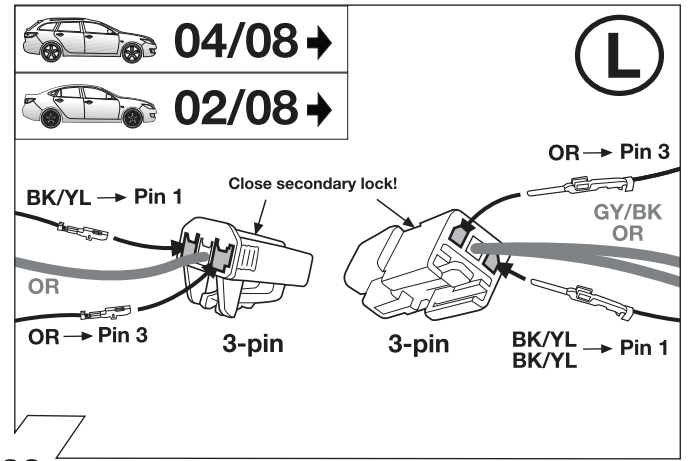

**GB**

Product overview  
Electric wiring kit for towbars / 13-pin / 12 Volt / ISO 11446

**F**

Aperçu des produits  
Faisceau pour attelage / 13 broches / 12 Volt / ISO 11446

**I**

Cerrellata dei prodotti  
Cablaggio elettrico per ganci di traino / 13 poli / 12 Volt / ISO 11446

14

15

16

17

18

19

20

21