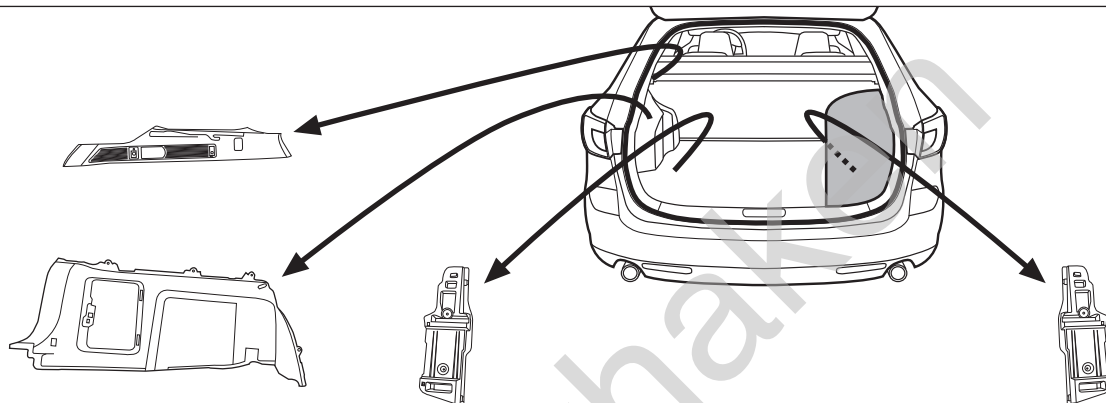

2

Kombi / Estate