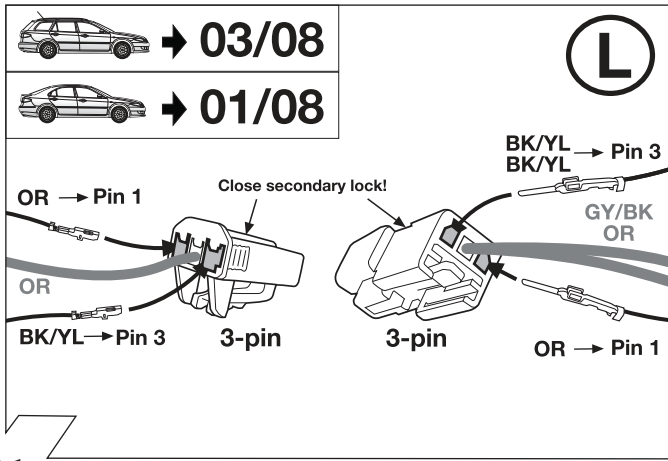

**GB**

Product overview  
Electric wiring kit for towbars / 13-pin / 12 Volt / ISO 11446

**F**

Aperçu des produits  
Faisceau pour attelage / 13 broches / 12 Volt / ISO 11446

**I**

Cerrellata dei prodotti  
Cablaggio elettrico per ganci di traino / 13 poli / 12 Volt / ISO 11446

14

15

16

17

18

19

20

21