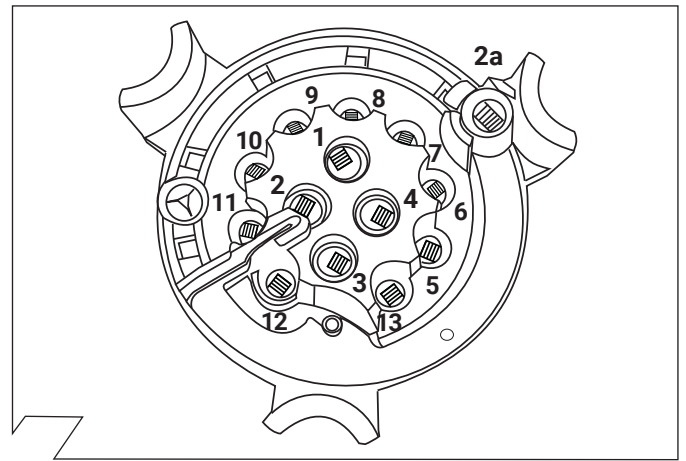

ISO 11446	Belegung der Steckdose / Maximale Ausgangsleistung Socket configuration / Maximum power output Correspondance des contacts de la prise / Puissance de sortie maximale Abbinamento della presa / Uscita di alimentazione massima Indeling van de stekkerdoos / maximaal uitgangsvermogen			
	1/L	BK/WT	21W	
	2	WT	42W	
	2a	BK		
	1-8	BR		
	4/R	BK/GN	21W	
	5/58-R	GY/RD	52W	
	6/54	BK/RD	63W	
	7/58-L	GY/BK	52W	
	8	BL/RD	42W	
	9	RD	240W	
	10	YL	180W	
	11	YL/BR		
	12			
	13	RD/BR		

11