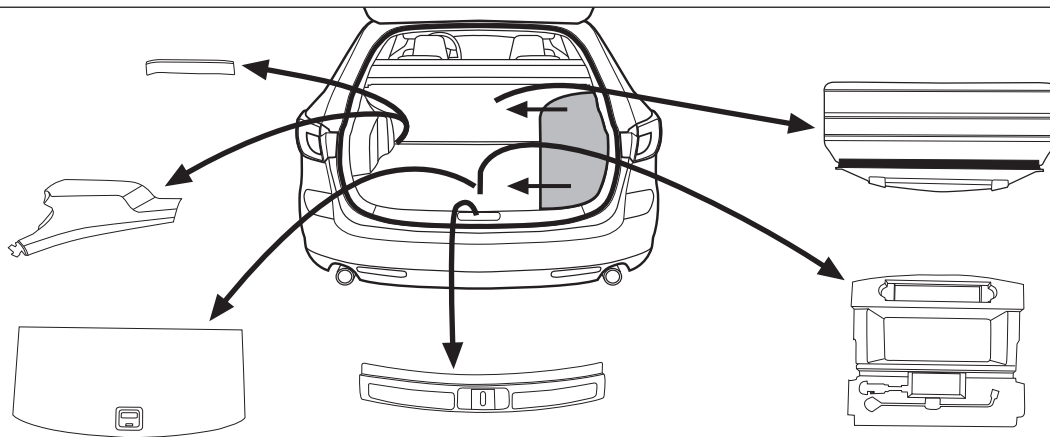

Kombi / Estate