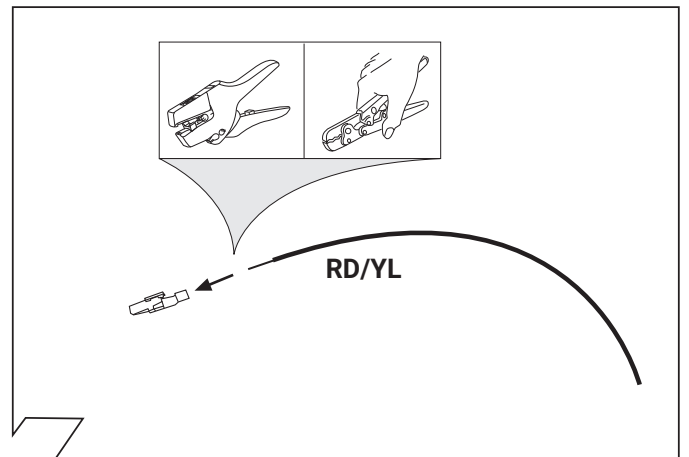

**GB**

Product overview  
Electric wiring kit for towbars / 13-pin / 12 Volt / ISO 11446

**F**

Aperçu des produits  
Faisceau pour attelage / 13 broches / 12 Volt / ISO 11446

**I**

Cerrellata dei prodotti  
Cablaggio elettrico per ganci di traino / 13 poli / 12 Volt / ISO 11446

22

23

24

25

26

27

28

29

30

31

32

33

34

35

36

37

38

OPTION 1

**OPTION 2**

39

40

41

42

43