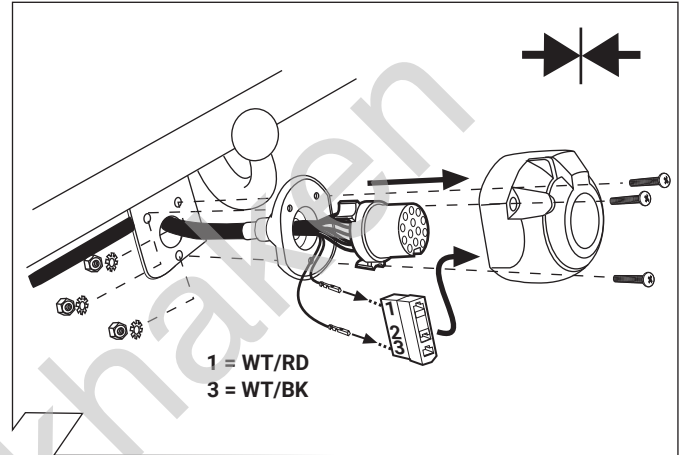

12

13

	GB	D	E	F	I	P	NL	DK	N	S	FIN	CZ	H	PL
BK	Black	Schwarz	Negro	Noir	Nero	Preto	Zwart	Sort	Svart	Svart	Musta	Černá	Fekete	Czarny
RD	Red	Rot	Rojo	Rouge	Rosso	Vermelho	Rood	Rød	Rød	Röd	Punainen	Červená	Piros	Czerwony
GN	Green	Grün	Verde	Vert	Verde	Verde	Groen	Grøn	Grønt	Grön	Vihreä	Zelená	Zöld	Zielony
OR	Orange	Orange	Naranja	Orange	Arancione	Laranja	Oranje	Orange	Orange	Orange	Oranssi	Oranžová	Narancs	Pomarańczowy
VT	Violet	Violett	Violeta	Violet	Viola	Violeta	Violet	Violet	Fiolett	Violett	Violetti	Fialová	Ibolya	Fioletowy
PK	Pink	Pink	Pink	Rose	Rosa	Cor-de-Rosa	Paars	Pink	Pink	Rosa	Pinkki	Růžová	Rózsaszín	Różowy
BL	Blue	Blau	Azul	Bleu	Blu	Azul	Blauw	Blå	Blått	Blå	Sininen	Modrá	Kék	Niebieski
YL	Yellow	Gelb	Amarillo	Jaune	Giallo	Amarelo	Geel	Gul	Gult	Gul	Keltainen	Žlutá	Sárga	Żółty
WT	White	Weiss	Blanco	Blanc	Bianco	Branco	Wit	Hvid	Hvitt	Vit	Valkoinen	Bílá	Fehér	Biały
BR	Brown	Braun	Marrón	Brun	Marrone	Marrom	Bruin	Brun	Brunt	Brun	Ruskea	Hnědá	Barna	Brazowy
GY	Grey	Grau	Gris	Gris	Grigio	Cinzeno	Grijs	Grå	Grått	Grå	Harmaa	Šedá	Szürke	Szary

14