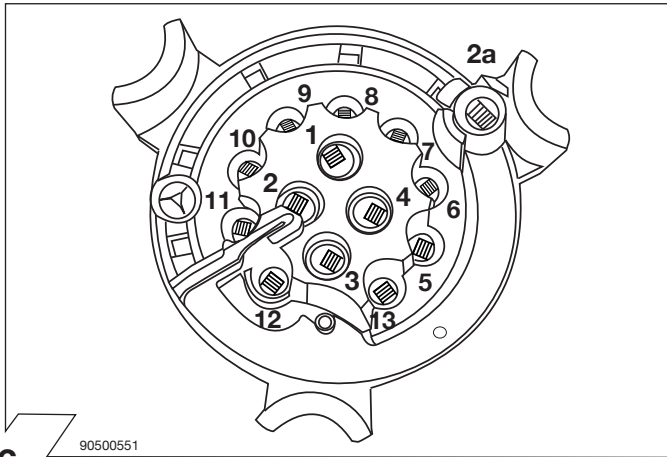

Fitting instructions

F

Faisceau électrique pour crochet d'attelage / 13 broches / 12 Volt / ISO 11446

Instructions de montage

I

Cablaggio elettrico per ganci di traino / 13 poli / 12 Volt / ISO 11446

Istruzione di montaggio

E

Kits eléctricos para enganches de remolques / 13 pins / 12 Volt / ISO 11446

Instrucciones de montaje

NL

Elektro-inbouwset voor aanhangerkoppeling / 13-polig / 12 Volt / ISO 11446

Montagehandleiding

5

6

ISO 11446	Belegung der Steckdose / Maximale Ausgangsleistung Socket configuration / Maximum power output Correspondance des contacts de la prise / Puissance de sortie maximale Abbinamento della presa / Uscita di alimentazione massima Indeling van de stekkerdoos / maximaal uitgangsvermogen			
	1/L	BK/WT	21W	
	2	WT	42W	
	2a	BK	XXXX	
	3/31	BR	XXXX	
	4/R	BK/GN	21W	
	5/58-R	GY/RD	52W	
	6/54	BK/RD	63W	
	7/58-L	GY/BK	52W	
	8	BL/RD	42W	
	9	RD	240W	
	10	YL	180W	
	11	YL/BR	XXXX	
	12	XXXX	XXXX	
	13	RD/BR	XXXX	