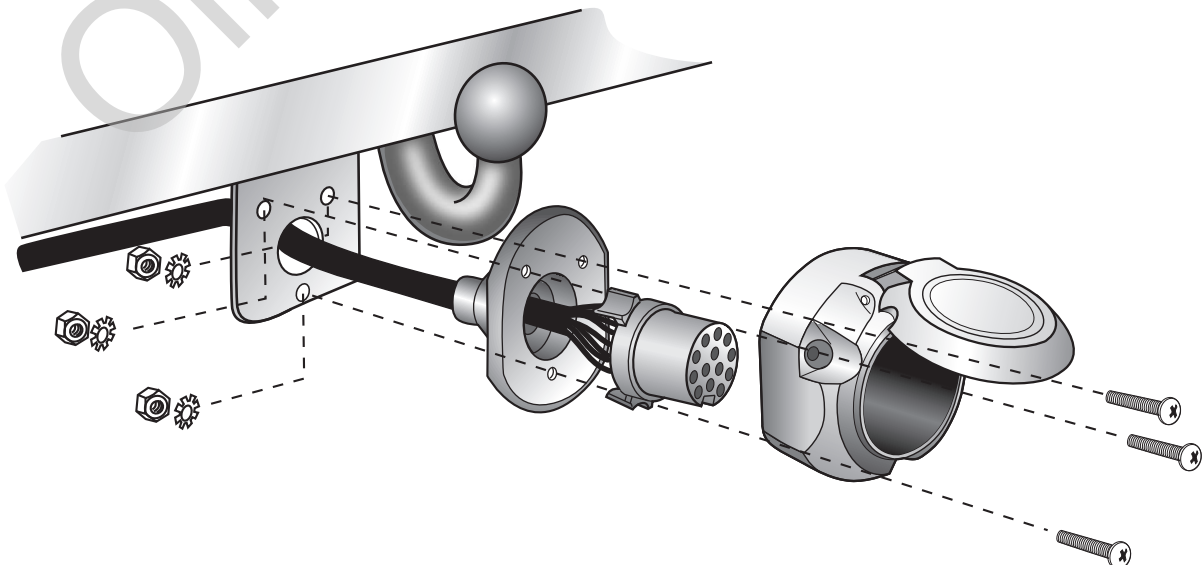

Fitting instructions

F

Faisceau électrique pour crochet d'attelage / 13 broches / 12 Volt / ISO 11446

Instructions de montage

I

Cablaggio elettrico per ganci di traino / 13 poli / 12 Volt / ISO 11446

Istruzione di montaggio

E

Kits eléctricos para enganches de remolques / 13 pins / 12 Volt / ISO 11446

Instrucciones de montaje

NL

Elektro-inbouwset voor aanhangerkoppeling / 13-polig / 12 Volt / ISO 11446

Montagehandleiding

5

6