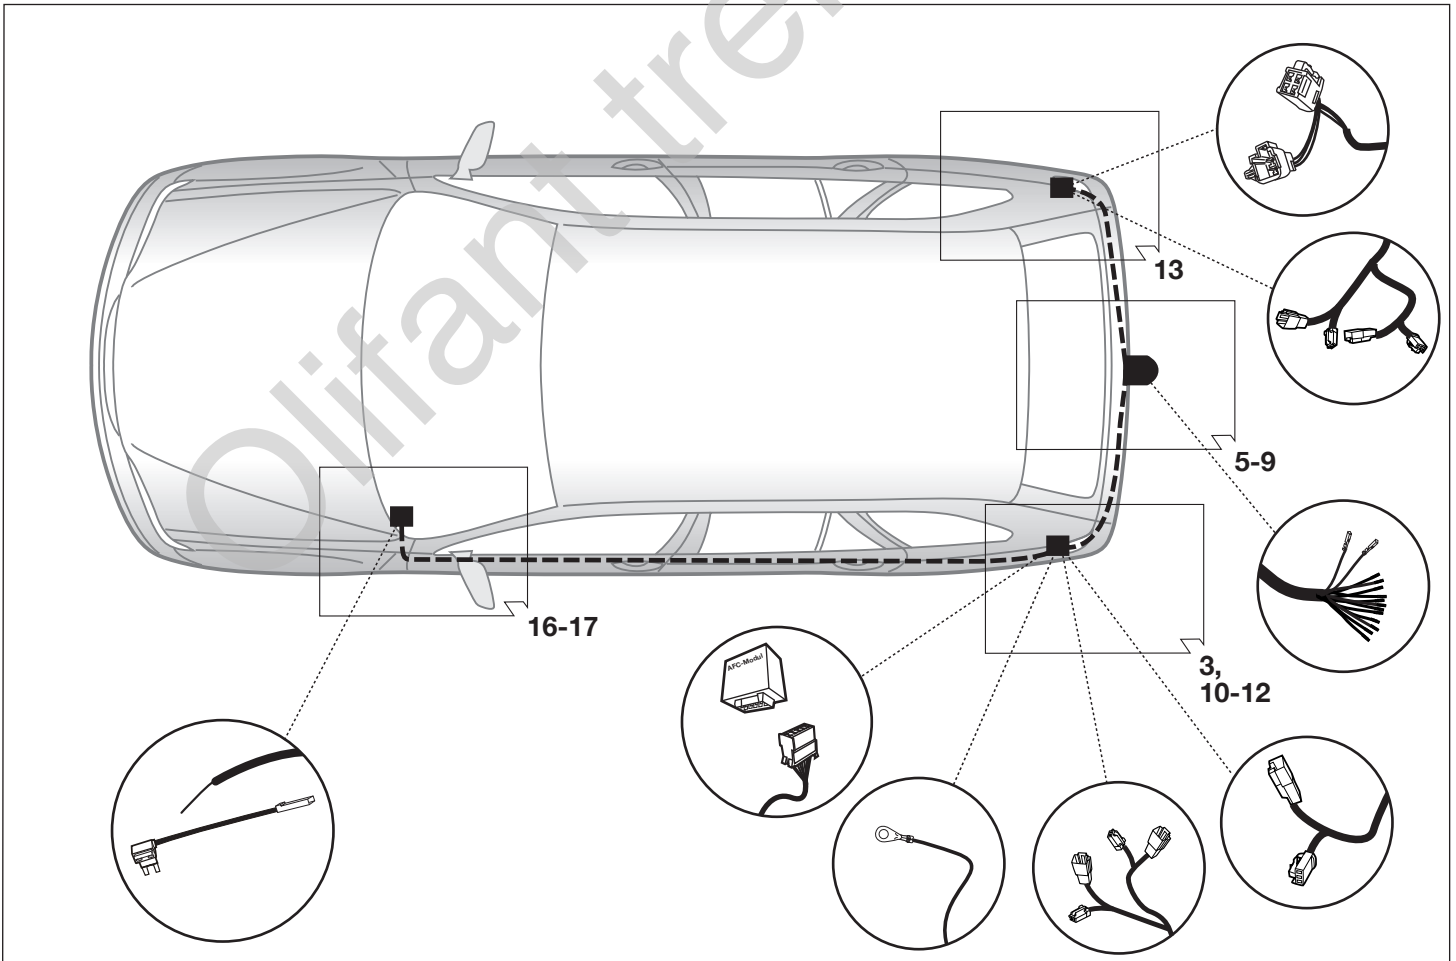

Fitting instructions

F

Faisceau électrique pour crochet d'attelage / 13 broches / 12 Volt / ISO 11446

Instructions de montage

I

Cablaggio elettrico per ganci di traino / 13 poli / 12 Volt / ISO 11446

Istruzione di montaggio

E

Kits eléctricos para enganches de remolques / 13 pins / 12 Volt / ISO 11446

Instrucciones de montaje

NL

Elektro-inbouwset voor aanhangerkoppeling / 13-polig / 12 Volt / ISO 11446

Montagehandleiding

5

6