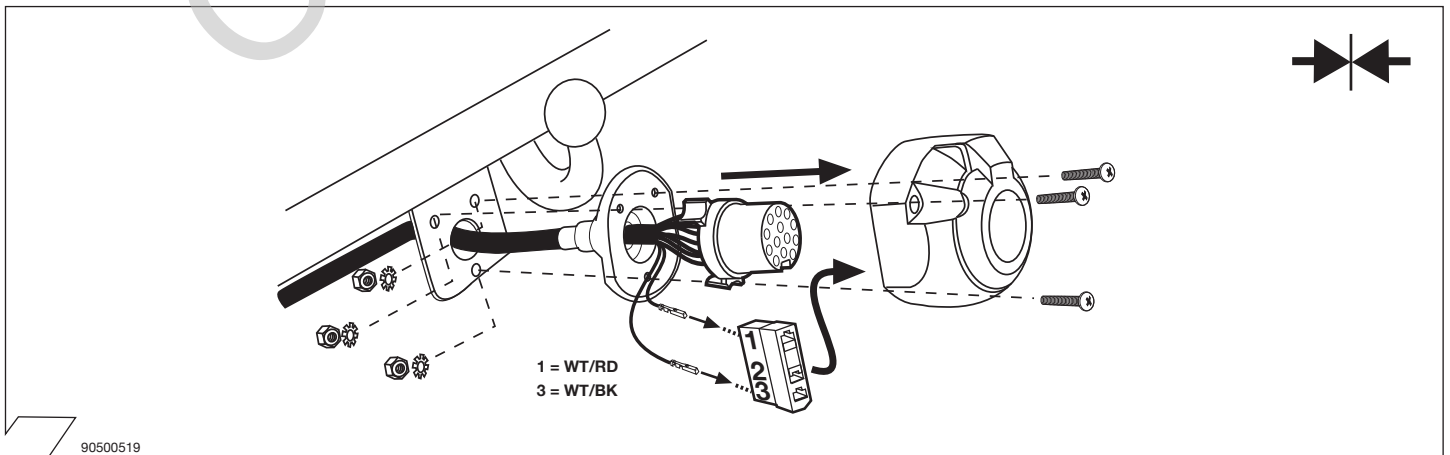

5

6

ISO 11446	Belegung der Steckdose / Maximale Ausgangsleistung Socket configuration / Maximum power output Correspondance des contacts de la prise / Puissance de sortie maximale Abbinamento della presa / Uscita di alimentazione massima Indeling van de stekkerdoos / maximaal uitgangsvermogen			
	1/L	BK/WT	21W	
	2	WT	42W	
	2a	BK	~~XXXX~~	
	3/31	BR	~~XXXX~~	
	4/R	BK/GN	21W	
	5/58-R	GY/RD	52W	
	6/54	BK/RD	63W	
	7/58-L	GY/BK	52W	
	8	BL/RD	42W	
	9	RD	240W	
	10	YL	180W	
	11	YL/BR	~~XXXX~~	
	12	~~XXXX~~	~~XXXX~~	
	13	RD/BR	~~XXXX~~	

90500555

7

	GB	D	E	F	I	P	NL	DK	N	S	FIN	CZ	H	PL
BK	Black	Schwarz	Negro	Noir	Nero	Preto	Zwart	Sort	Svart	Svart	Musta	Černá	Fekete	Czarny
RD	Red	Rot	Rojo	Rouge	Rosso	Vermelho	Rood	Röd	Röd	Röd	Punainen	Červená	Piros	Czerwony
GN	Green	Grün	Verde	Vert	Verde	Verde	Groen	Gron	Grönt	Grön	Vihreä	Zelená	Zöld	Zielony
OR	Orange	Orange	Naranja	Orange	Arancione	Laranja	Oranje	Orange	Orange	Orange	Oranssi	OranZová	Narancs	Pomarańczowy
VT	Violet	Violett	Violeta	Violet	Viola	Violeta	Violet	Violet	Fiolett	Violett	Violetti	Fialová	Ibolya	Fioletowy
PK	Pink	Pink	Pink	Rosé	Rosa	Cor-de-Rosa	Paars	Pink	Pink	Rosa	Pinkki	Růžová	Rózsaszín	Różowy
BL	Blue	Blau	Azul	Bleu	Blu	Azul	Blauw	Blá	Blátt	Blá	Sininen	Modrá	Kék	Niebieski
YL	Yellow	Gelb	Amarillo	Jaune	Giallo	Amarelo	Geel	Gul	Gult	Gul	Keltainen	Slutá	Sárga	Żółty
WT	White	Weiss	Blanco	Blanc	Bianco	Branco	Wit	Hvid	Hvitt	Vit	Valkoinen	Bílá	Fehér	Biały
BR	Brown	Braun	Marrón	Brun	Marrone	Marrom	Bruin	Brun	Brunt	Brun	Ruskea	Hnědá	Barna	Brazowy
GY	Grey	Grau	Gris	Gris	Grigio	Cinzento	Grijs	Grå	Grått	Grå	Karmaa	Zedá	Szürke	Szary

90500580

8

9