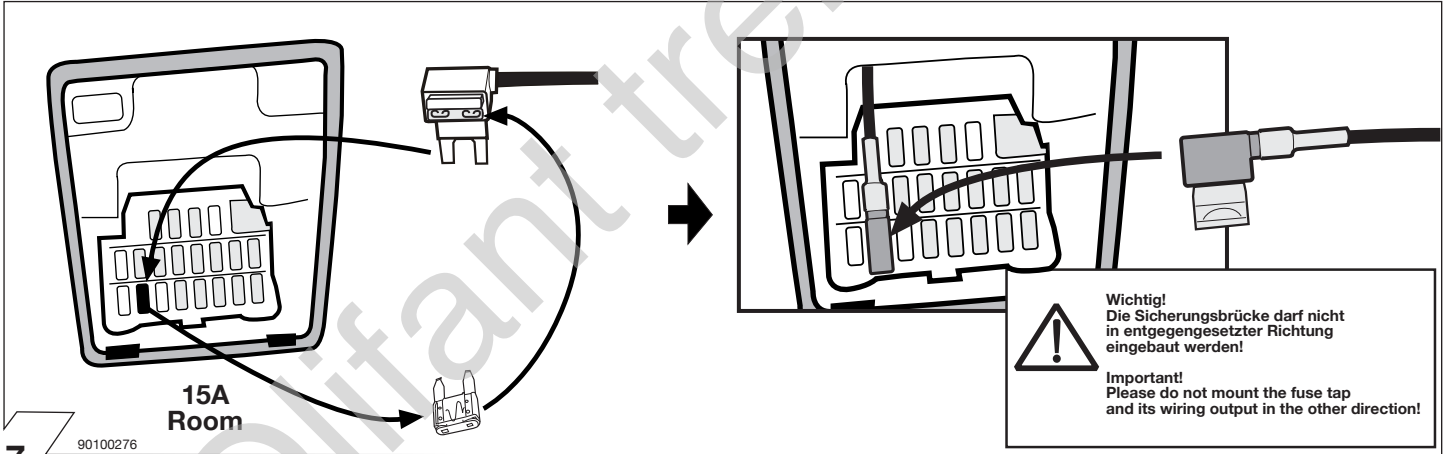

17

90100276