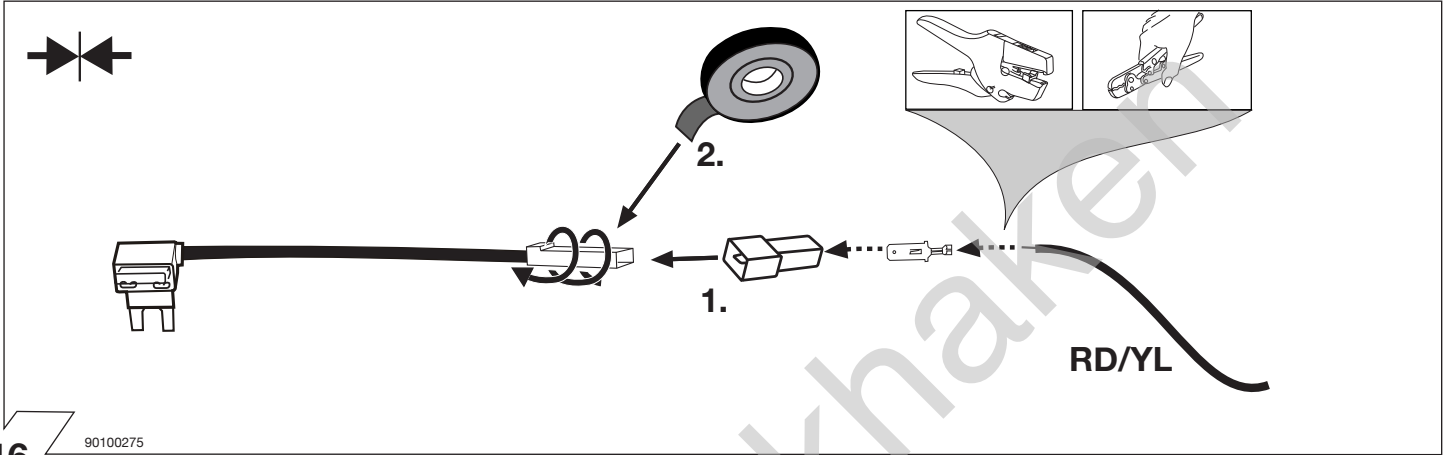

16

90100275