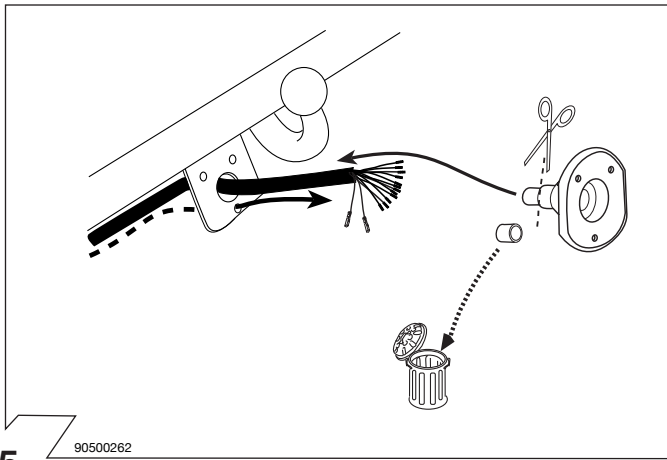

Fitting instructions

F

Faisceau électrique pour crochet d'attelage / 13 broches / 12 Volt / ISO 11446

Instructions de montage

I

Cablaggio elettrico per ganci di traino / 13 poli / 12 Volt / ISO 11446

Istruzione di montaggio

E

Kits eléctricos para enganches de remolques / 13 pins / 12 Volt / ISO 11446

Instrucciones de montaje

NL

Elektro-inbouwset voor aanhangerkoppeling / 13-polig / 12 Volt / ISO 11446

Montagehandleiding

5

6