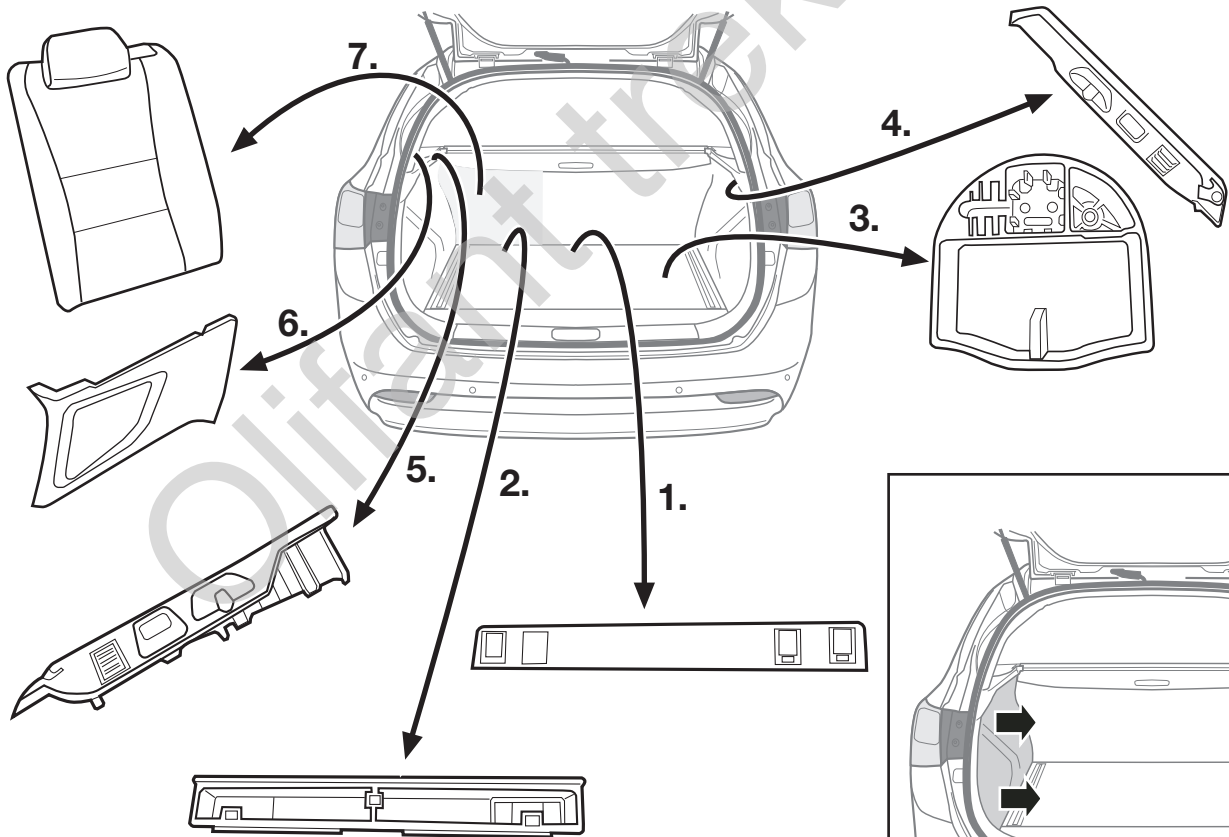

**CEE'D 5-Türer** 06/12→05/18  
**CEE'D 5 door Hatch** 06/12→05/18

**CEE'D Sportswagon** 09/12→08/18

**PRO\_CEE'D** 03/13→12/18

<b>D</b>	Einbauanleitung <b>Elektro-Einbausatz für Anhängerkupplung / 13-polig / 12 Volt / ISO 11446</b>
<b>GB</b>	Fitting instructions <b>Electric wiring kit for towbars / 13-pin / 12 Volt / ISO 11446</b>
<b>F</b>	Instructions de montage <b>Faisceau pour attelage / 13 broches / 12 Volt / ISO 11446</b>
<b>I</b>	Istruzione di montaggio <b>Cablaggio elettrico per ganci di traino / 13 poli / 12 Volt / ISO 11446</b>
<b>E</b>	Instrucciones de montaje <b>Kits eléctricos para enganches de remolques / 13 pins / 12 Volt / ISO 11446</b>
<b>NL</b>	Montagehandleiding <b>Elektro-inbouwset voor aanhangerkoppeling / 13-polig / 12 Volt / ISO 11446</b>

**Aktuellste Version:**  
**Latest version:**

**CEE'D 5-Tür er**  
**CEE'D 5 door Hatch**

**a**

**b**

CEE'D Sportswagon

a

b

5