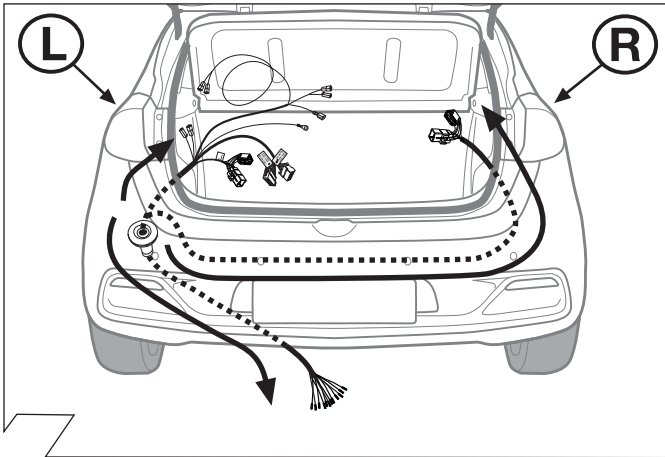

**CEE'D 5-Türer** 06/12→05/18  
**CEE'D 5 door Hatch** 06/12→05/18

**CEE'D Sportswagon** 09/12→08/18

**PRO\_CEE'D** 03/13→12/18

<b>D</b>	Einbauanleitung <b>Elektro-Einbausatz für Anhängerkupplung / 13-polig / 12 Volt / ISO 11446</b>
<b>GB</b>	Fitting instructions <b>Electric wiring kit for towbars / 13-pin / 12 Volt / ISO 11446</b>
<b>F</b>	Instructions de montage <b>Faisceau pour attelage / 13 broches / 12 Volt / ISO 11446</b>
<b>I</b>	Istruzione di montaggio <b>Cablaggio elettrico per ganci di traino / 13 poli / 12 Volt / ISO 11446</b>
<b>E</b>	Instrucciones de montaje <b>Kits eléctricos para enganches de remolques / 13 pins / 12 Volt / ISO 11446</b>
<b>NL</b>	Montagehandleiding <b>Elektro-inbouwset voor aanhangerkoppeling / 13-polig / 12 Volt / ISO 11446</b>

**Aktuellste Version:**  
**Latest version:**

**CEE'D 5-Tür er**  
**CEE'D 5 door Hatch**

**a**

**b**

CEE'D Sportswagon

a

b

5