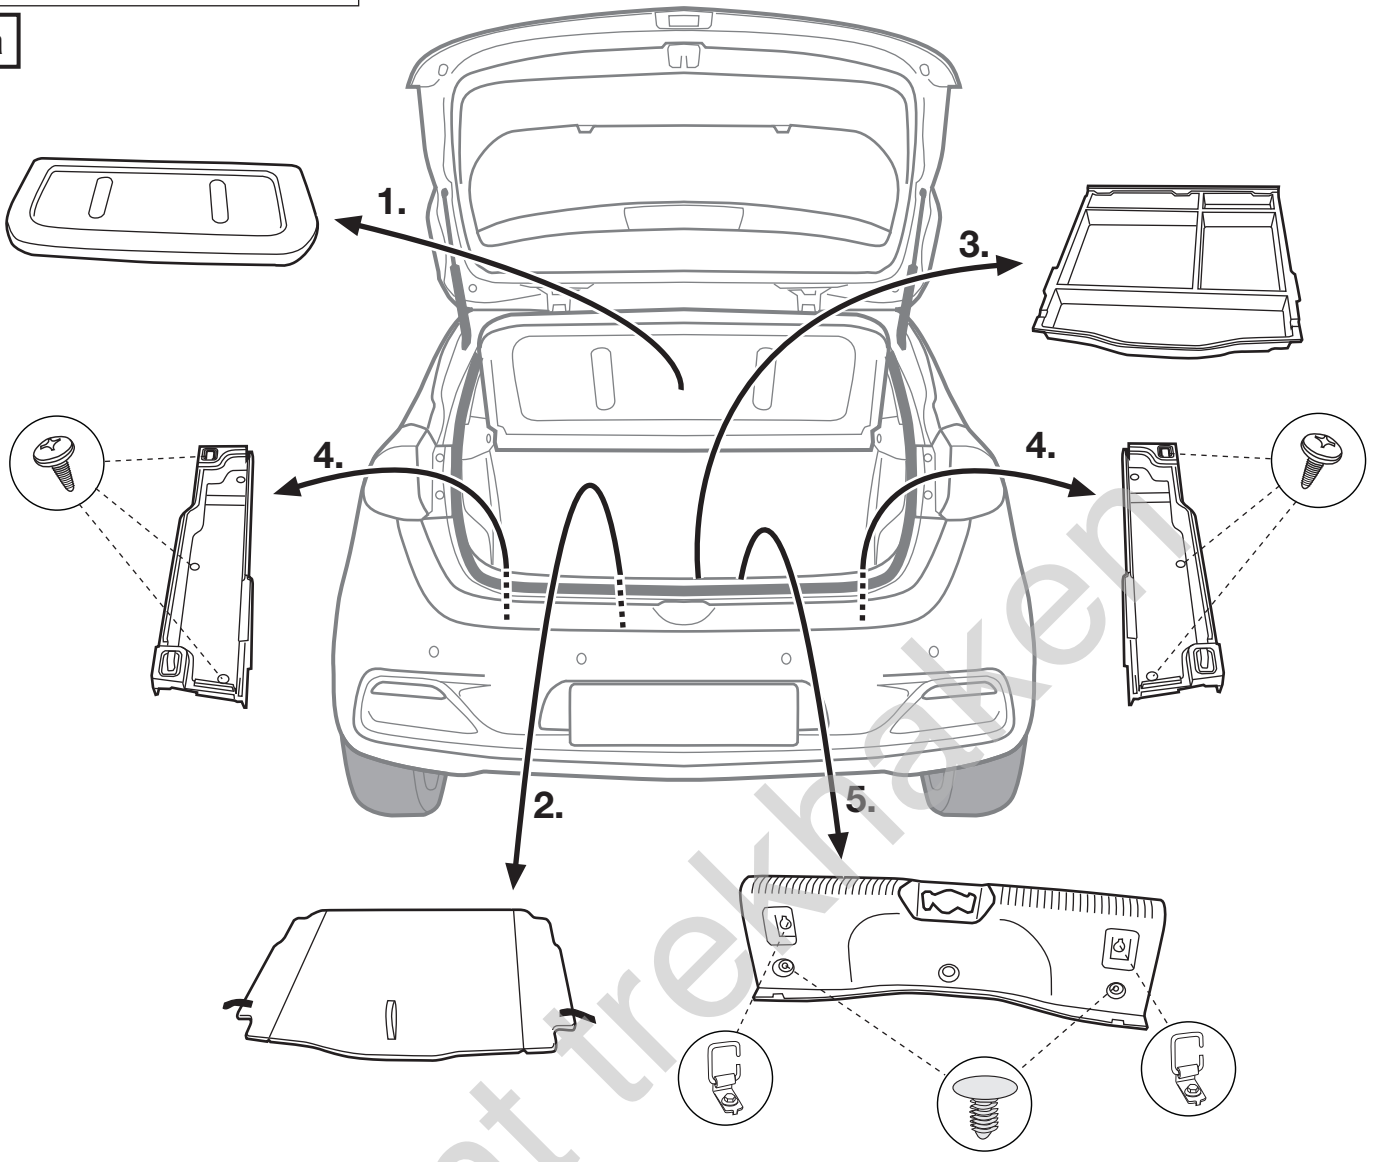

**CEE'D 5-Türer** 06/12→05/18  
**CEE'D 5 door Hatch** 06/12→05/18

**CEE'D Sportswagon** 09/12→08/18

**PRO\_CEE'D** 03/13→12/18

<b>D</b>	Einbauanleitung <b>Elektro-Einbausatz für Anhängerkupplung / 13-polig / 12 Volt / ISO 11446</b>
<b>GB</b>	Fitting instructions <b>Electric wiring kit for towbars / 13-pin / 12 Volt / ISO 11446</b>
<b>F</b>	Instructions de montage <b>Faisceau pour attelage / 13 broches / 12 Volt / ISO 11446</b>
<b>I</b>	Istruzione di montaggio <b>Cablaggio elettrico per ganci di traino / 13 poli / 12 Volt / ISO 11446</b>
<b>E</b>	Instrucciones de montaje <b>Kits eléctricos para enganches de remolques / 13 pins / 12 Volt / ISO 11446</b>
<b>NL</b>	Montagehandleiding <b>Elektro-inbouwset voor aanhangerkoppeling / 13-polig / 12 Volt / ISO 11446</b>

**Aktuellste Version:**  
**Latest version:**

**CEE'D 5-Tür er**  
**CEE'D 5 door Hatch**

**a**

**b**

CEE'D Sportswagon

a

b

5