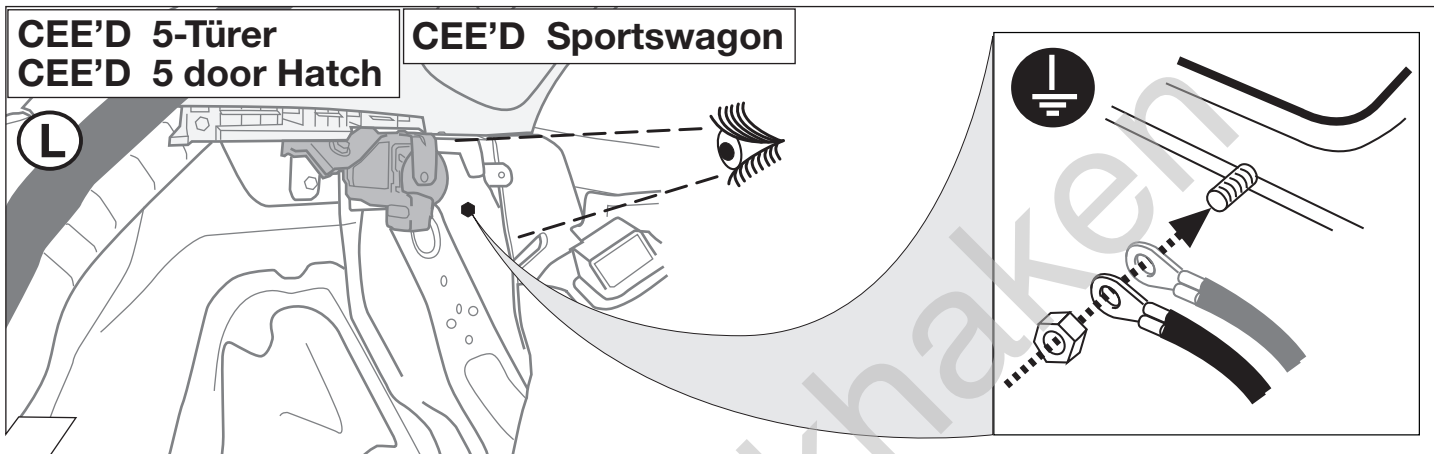

(GB)	(D)	(E)	(F)	(I)	(P)	(NL)	(DK)	(N)	(S)	(FIN)	(CZ)	(H)	(PL)
BK	Black	Schwarz	Negro	Noir	Nero	Preto	Zwart	Sort	Svart	Svart	Musta	Černá	Fekete	Czarny
RD	Red	Rot	Rojo	Rouge	Rosso	Vermelho	Rood	Röd	Röd	Röd	Punainen	Červená	Piros	Czerwony
GN	Green	Grün	Verde	Vert	Verde	Verde	Groen	Grñn	Grñnt	Grñn	Vihreä	Zelená	Zöld	Zielony
OR	Orange	Orange	Naranja	Orange	Arancione	Laranja	Oranje	Orange	Orange	Orange	Oranssi	Oranzová	Narancs	Pomarańczowy
VT	Violet	Violett	Violeta	Violet	Viola	Violeta	Violet	Violet	Fiolett	Violett	Violetti	Fialová	Ibolya	Fioletowy
PK	Pink	Pink	Pink	Rose	Rosa	Cor-de-Rosa	Paars	Pink	Pink	Rosa	Pinkki	Růžová	Rózsaszín	Różowy
BL	Blue	Blau	Azul	Bleu	Blu	Azul	Blauw	Bíí	Bíítt	Bíí	Sininen	Modrá	Kék	Niebieski
YL	Yellow	Gelb	Amarillo	Jaune	Giallo	Amarelo	Geel	Gul	Gult	Gul	Keltainen	Zlutá	Sárga	Żółty
WT	White	Weiss	Blanco	Blanc	Bianco	Branco	Wit	Hvid	Hvitt	Vit	Valkoinen	Bílá	Fehér	Biały
BR	Brown	Braun	Marrón	Brun	Marone	Marrom	Bruin	Brun	Brunt	Brun	Ruskea	Hnědá	Barna	Brazowy
GY	Grey	Grau	Gris	Gris	Grigio	Cinzeno	Grijs	Grí	Grítt	Grí	Harmaa	Sedá	Szürke	Szary

11