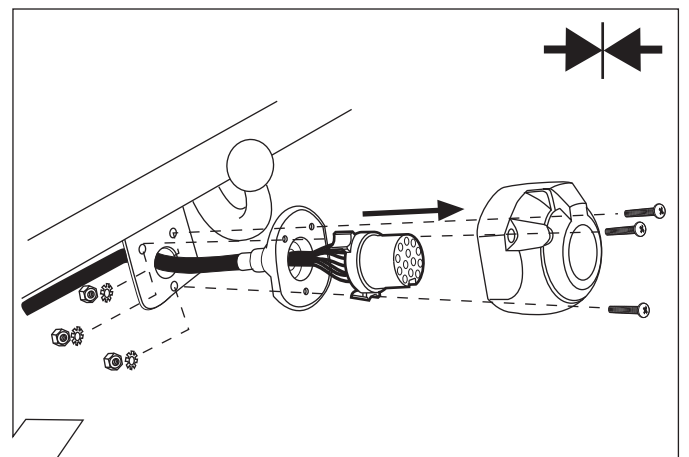

5

6

7

ISO 11446	Belegung der Steckdose / Maximale Ausgangsleistung Socket configuration / Maximum power output Correspondance des contacts de la prise / Puissance de sortie maximale Abbinamento della presa / Uscita di alimentazione massima Indeling van de stekkerdoos / maximaal uitgangsvermogen			
	1/L	BK/WT	21W	
	2	WT	42W	
	2a	BK	~~21W~~	
	1-8	BR	~~21W~~	
	4/R	BK/GN	21W	
	5/58-R	GY/RD	52W	
	6/54	BK/RD	63W	
	7/58-L	GY/BK	52W	
	8	BL/RD	42W	
	9	RD	240W	
	10	YL	180W	
	10	YL/BR	~~180W~~	
	12	~~YL/BR~~	~~180W~~	
	9	RD/BR	~~240W~~	

8

9

10