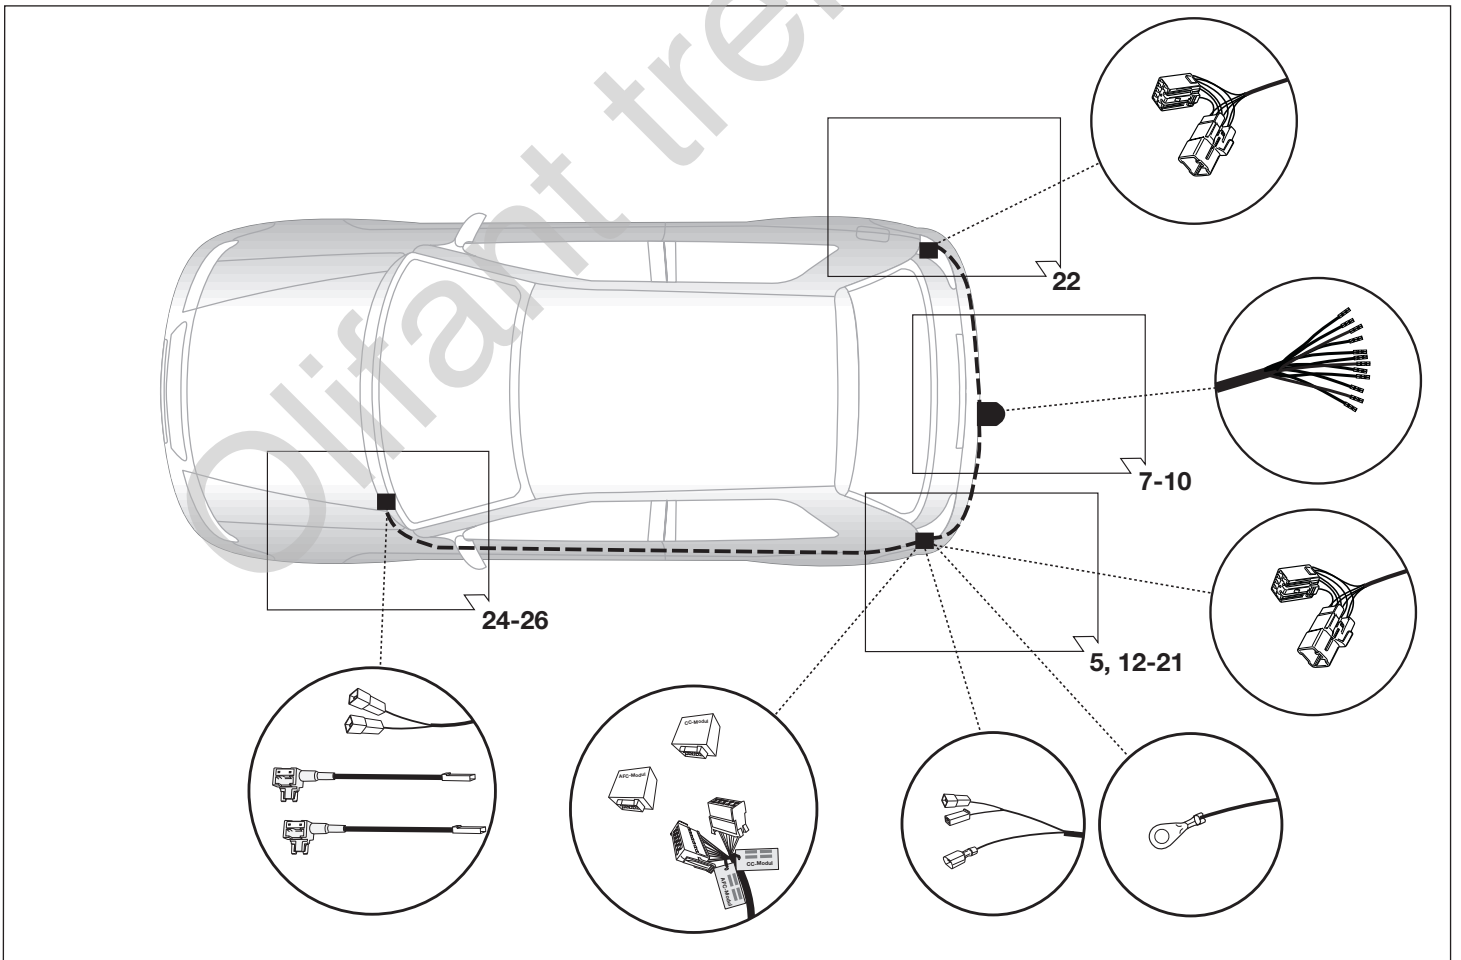

**CEE'D 5-Türer** 06/12→05/18  
**CEE'D 5 door Hatch** 06/12→05/18

**CEE'D Sportswagon** 09/12→08/18

**PRO\_CEE'D** 03/13→12/18

<b>D</b>	Einbauanleitung <b>Elektro-Einbausatz für Anhängerkupplung / 13-polig / 12 Volt / ISO 11446</b>
<b>GB</b>	Fitting instructions <b>Electric wiring kit for towbars / 13-pin / 12 Volt / ISO 11446</b>
<b>F</b>	Instructions de montage <b>Faisceau pour attelage / 13 broches / 12 Volt / ISO 11446</b>
<b>I</b>	Istruzione di montaggio <b>Cablaggio elettrico per ganci di traino / 13 poli / 12 Volt / ISO 11446</b>
<b>E</b>	Instrucciones de montaje <b>Kits eléctricos para enganches de remolques / 13 pins / 12 Volt / ISO 11446</b>
<b>NL</b>	Montagehandleiding <b>Elektro-inbouwset voor aanhangerkoppeling / 13-polig / 12 Volt / ISO 11446</b>

**Aktuellste Version:**  
**Latest version:**

**CEE'D 5-Tür er**  
**CEE'D 5 door Hatch**

**a**

**b**

CEE'D Sportswagon

a

b

5