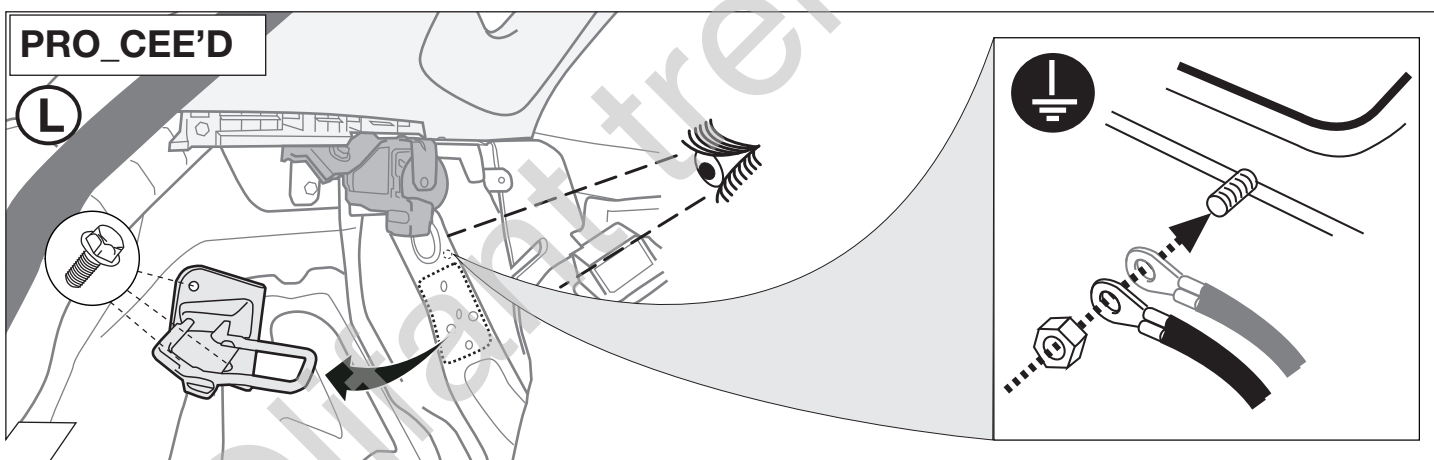

(GB)	(D)	(E)	(F)	(I)	(P)	(NL)	(DK)	(N)	(S)	(FIN)	(CZ)	(H)	(PL)
BK	Black	Schwarz	Negro	Noir	Nero	Preto	Zwart	Sort	Svart	Svart	Musta	Černá	Fekete	Czarny
RD	Red	Rot	Rojo	Rouge	Rosso	Vermelho	Rood	Röd	Röd	Röd	Punainen	Červená	Piros	Czerwony
GN	Green	Grün	Verde	Vert	Verde	Verde	Groen	Grñn	Grñnt	Grñn	Vihreä	Zelená	Zöld	Zielony
OR	Orange	Orange	Naranja	Orange	Arancione	Laranja	Oranje	Orange	Orange	Orange	Oranssi	Oranzová	Narancs	Pomarańczowy
VT	Violet	Violett	Violeta	Violet	Viola	Violeta	Violet	Violet	Fiolett	Violett	Violetti	Fialová	Ibolya	Fioletowy
PK	Pink	Pink	Pink	Rose	Rosa	Cor-de-Rosa	Paars	Pink	Pink	Rosa	Pinkki	Růžová	Rózsaszín	Różowy
BL	Blue	Blau	Azul	Bleu	Blu	Azul	Blauw	Bíí	Bíítt	Bíí	Sininen	Modrá	Kék	Niebieski
YL	Yellow	Gelb	Amarillo	Jaune	Giallo	Amarelo	Geel	Gul	Gult	Gul	Keltainen	Zlutá	Sárga	Żółty
WT	White	Weiss	Blanco	Blanc	Bianco	Branco	Wit	Hvid	Hvitt	Vit	Valkoinen	Bílá	Fehér	Biały
BR	Brown	Braun	Marrón	Brun	Marone	Marrom	Bruin	Brun	Brunt	Brun	Ruskea	Hnědá	Barna	Brazowy
GY	Grey	Grau	Gris	Gris	Grigio	Cinzeno	Grijs	Grí	Grítt	Grí	Harmaa	Sedá	Szürke	Szary

11

12

13

14