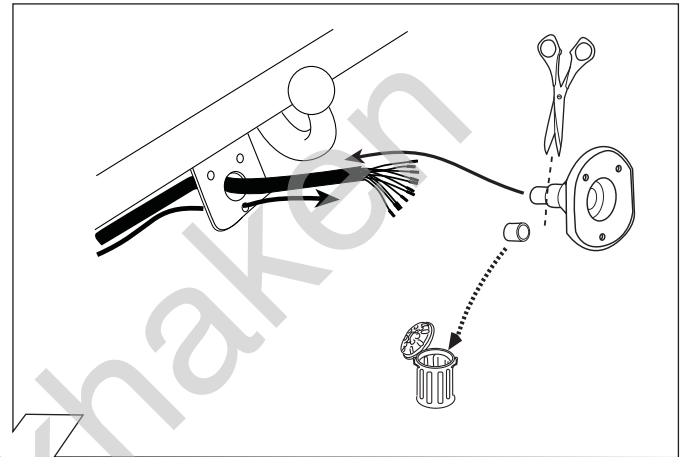

7

ISO 11446	Belegung der Steckdose / Maximale Ausgangsleistung Socket configuration / Maximum power output Correspondance des contacts de la prise / Puissance de sortie maximale Abbinamento della presa / Uscita di alimentazione massima Indeling van de stekkerdoos / maximaal uitgangsvermogen			
	1/L	BK/WT	21W	
	2	WT	42W	
	2a	BK	~~21W~~	
	1-8	BR	~~21W~~	
	4/R	BK/GN	21W	
	5/58-R	GY/RD	52W	
	6/54	BK/RD	63W	
	7/58-L	GY/BK	52W	
	8	BL/RD	42W	
	9	RD	240W	
	10	YL	180W	
	10	YL/BR	~~180W~~	
	12	~~YL/BR~~	~~180W~~	
	9	RD/BR	~~240W~~	

8