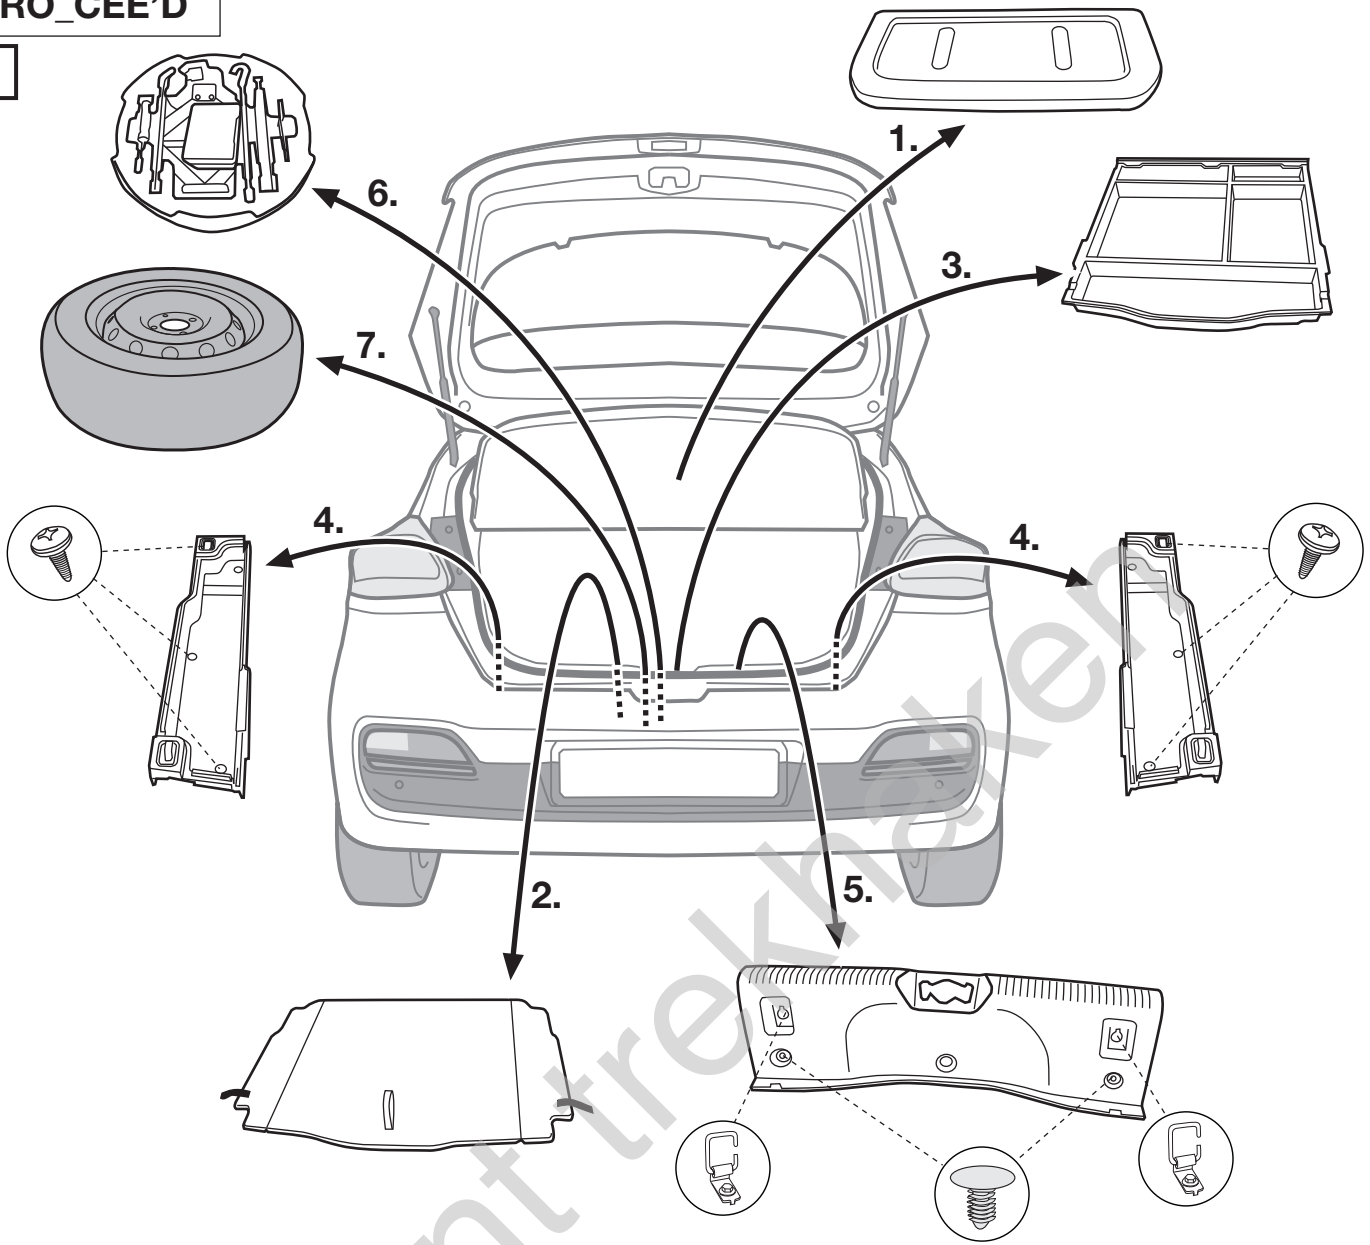

**CEE'D 5-Türer** 06/12→05/18  
**CEE'D 5 door Hatch** 06/12→05/18

**CEE'D Sportswagon** 09/12→08/18

**PRO\_CEE'D** 03/13→12/18

<b>D</b>	Einbauanleitung <b>Elektro-Einbausatz für Anhängerkupplung / 13-polig / 12 Volt / ISO 11446</b>
<b>GB</b>	Fitting instructions <b>Electric wiring kit for towbars / 13-pin / 12 Volt / ISO 11446</b>
<b>F</b>	Instructions de montage <b>Faisceau pour attelage / 13 broches / 12 Volt / ISO 11446</b>
<b>I</b>	Istruzione di montaggio <b>Cablaggio elettrico per ganci di traino / 13 poli / 12 Volt / ISO 11446</b>
<b>E</b>	Instrucciones de montaje <b>Kits eléctricos para enganches de remolques / 13 pins / 12 Volt / ISO 11446</b>
<b>NL</b>	Montagehandleiding <b>Elektro-inbouwset voor aanhangerkoppeling / 13-polig / 12 Volt / ISO 11446</b>

**Aktuellste Version:**  
**Latest version:**

**CEE'D 5-Tür er**  
**CEE'D 5 door Hatch**

**a**

**b**

CEE'D Sportswagon

a

b

5