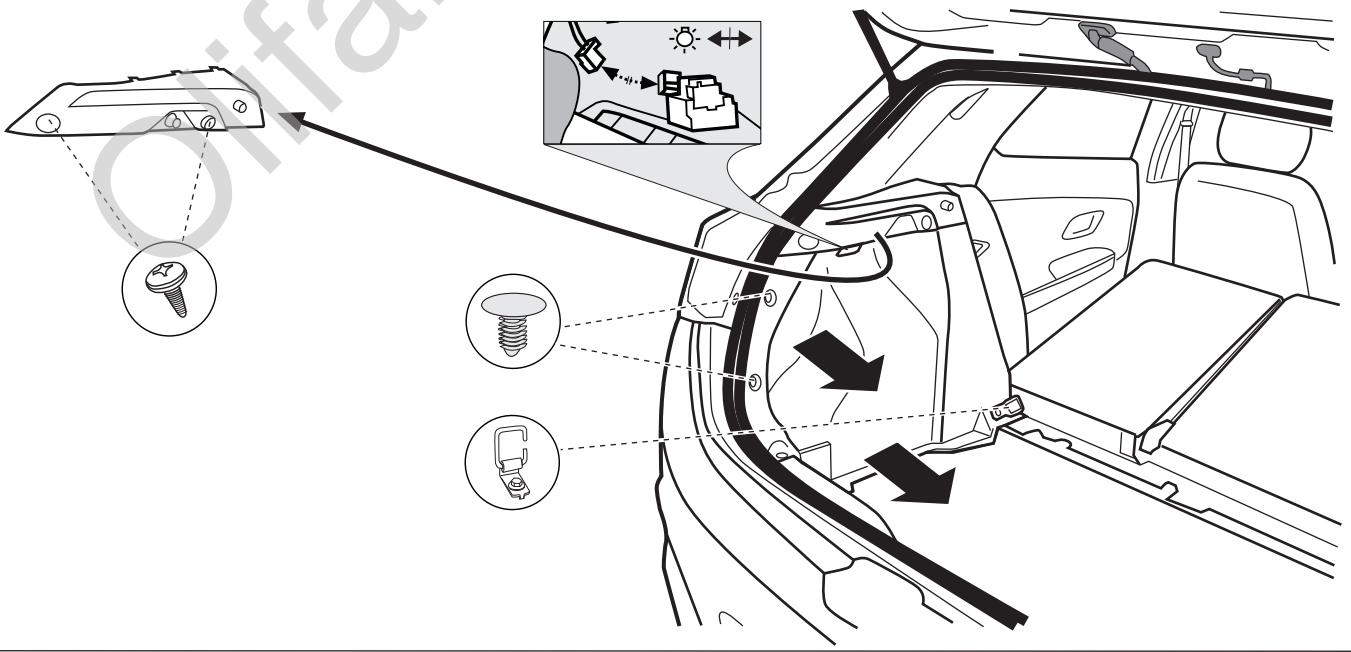

**CEE'D 5-Türer** 06/12→05/18  
**CEE'D 5 door Hatch** 06/12→05/18

**CEE'D Sportswagon** 09/12→08/18

**PRO\_CEE'D** 03/13→12/18

<b>D</b>	Einbauanleitung <b>Elektro-Einbausatz für Anhängerkupplung / 13-polig / 12 Volt / ISO 11446</b>
<b>GB</b>	Fitting instructions <b>Electric wiring kit for towbars / 13-pin / 12 Volt / ISO 11446</b>
<b>F</b>	Instructions de montage <b>Faisceau pour attelage / 13 broches / 12 Volt / ISO 11446</b>
<b>I</b>	Istruzione di montaggio <b>Cablaggio elettrico per ganci di traino / 13 poli / 12 Volt / ISO 11446</b>
<b>E</b>	Instrucciones de montaje <b>Kits eléctricos para enganches de remolques / 13 pins / 12 Volt / ISO 11446</b>
<b>NL</b>	Montagehandleiding <b>Elektro-inbouwset voor aanhangerkoppeling / 13-polig / 12 Volt / ISO 11446</b>

**Aktuellste Version:**  
**Latest version:**

**CEE'D 5-Tür er**  
**CEE'D 5 door Hatch**

**a**

**b**

CEE'D Sportswagon

a

b

5