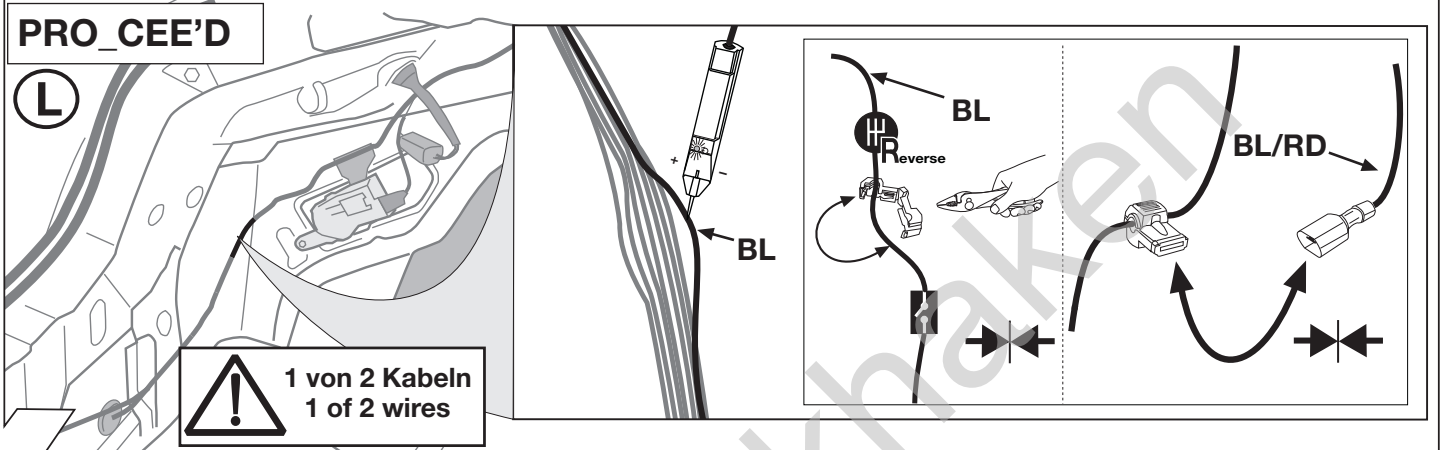

PRO_CEE'D

(L)