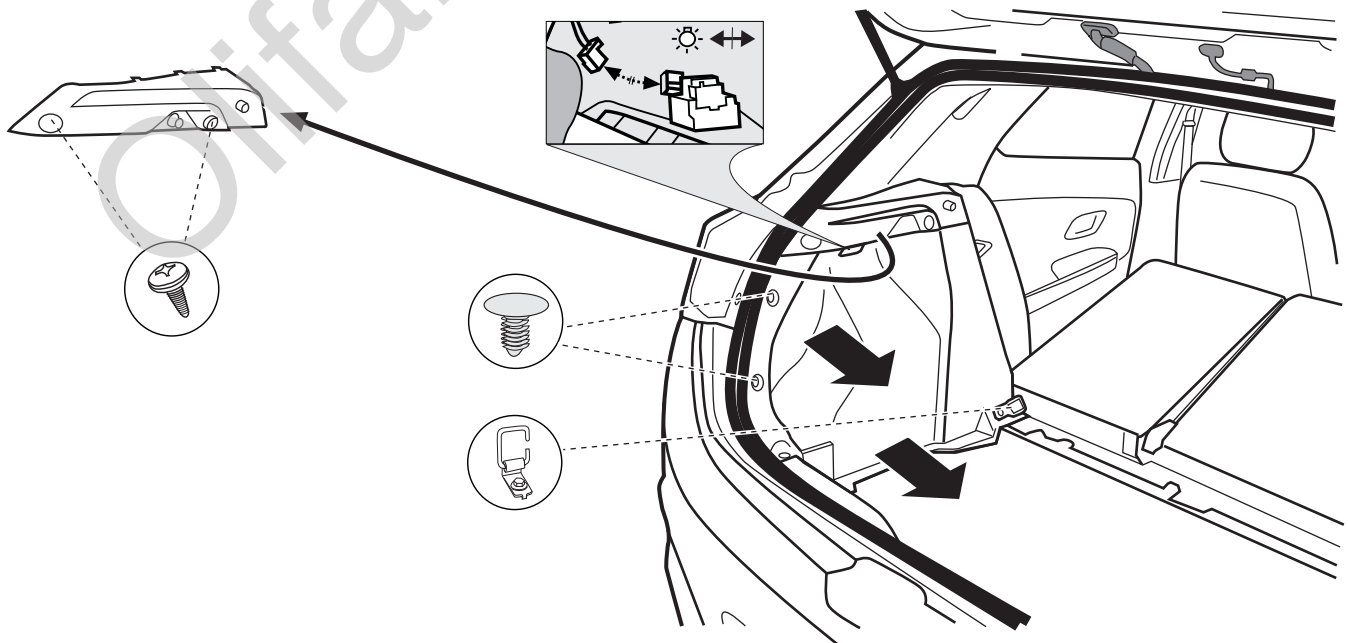

**CEE'D 5-Türer** 06/12→05/18  
**CEE'D 5 door Hatch** 06/12→05/18

**CEE'D Sportswagon** 09/12→08/18

**PRO\_CEE'D** 03/13→12/18

<b>D</b>	Einbauanleitung <b>Elektro-Einbausatz für Anhängerkupplung / 13-polig / 12 Volt / ISO 11446</b>
<b>GB</b>	Fitting instructions <b>Electric wiring kit for towbars / 13-pin / 12 Volt / ISO 11446</b>
<b>F</b>	Instructions de montage <b>Faisceau pour attelage / 13 broches / 12 Volt / ISO 11446</b>
<b>I</b>	Istruzione di montaggio <b>Cablaggio elettrico per ganci di traino / 13 poli / 12 Volt / ISO 11446</b>
<b>E</b>	Instrucciones de montaje <b>Kits eléctricos para enganches de remolques / 13 pins / 12 Volt / ISO 11446</b>
<b>NL</b>	Montagehandleiding <b>Elektro-inbouwset voor aanhangerkoppeling / 13-polig / 12 Volt / ISO 11446</b>

**Aktuellste Version:**  
**Latest version:**

**CEE'D 5-Tür er**  
**CEE'D 5 door Hatch**

**a**

**b**

CEE'D Sportswagon

a

b

5