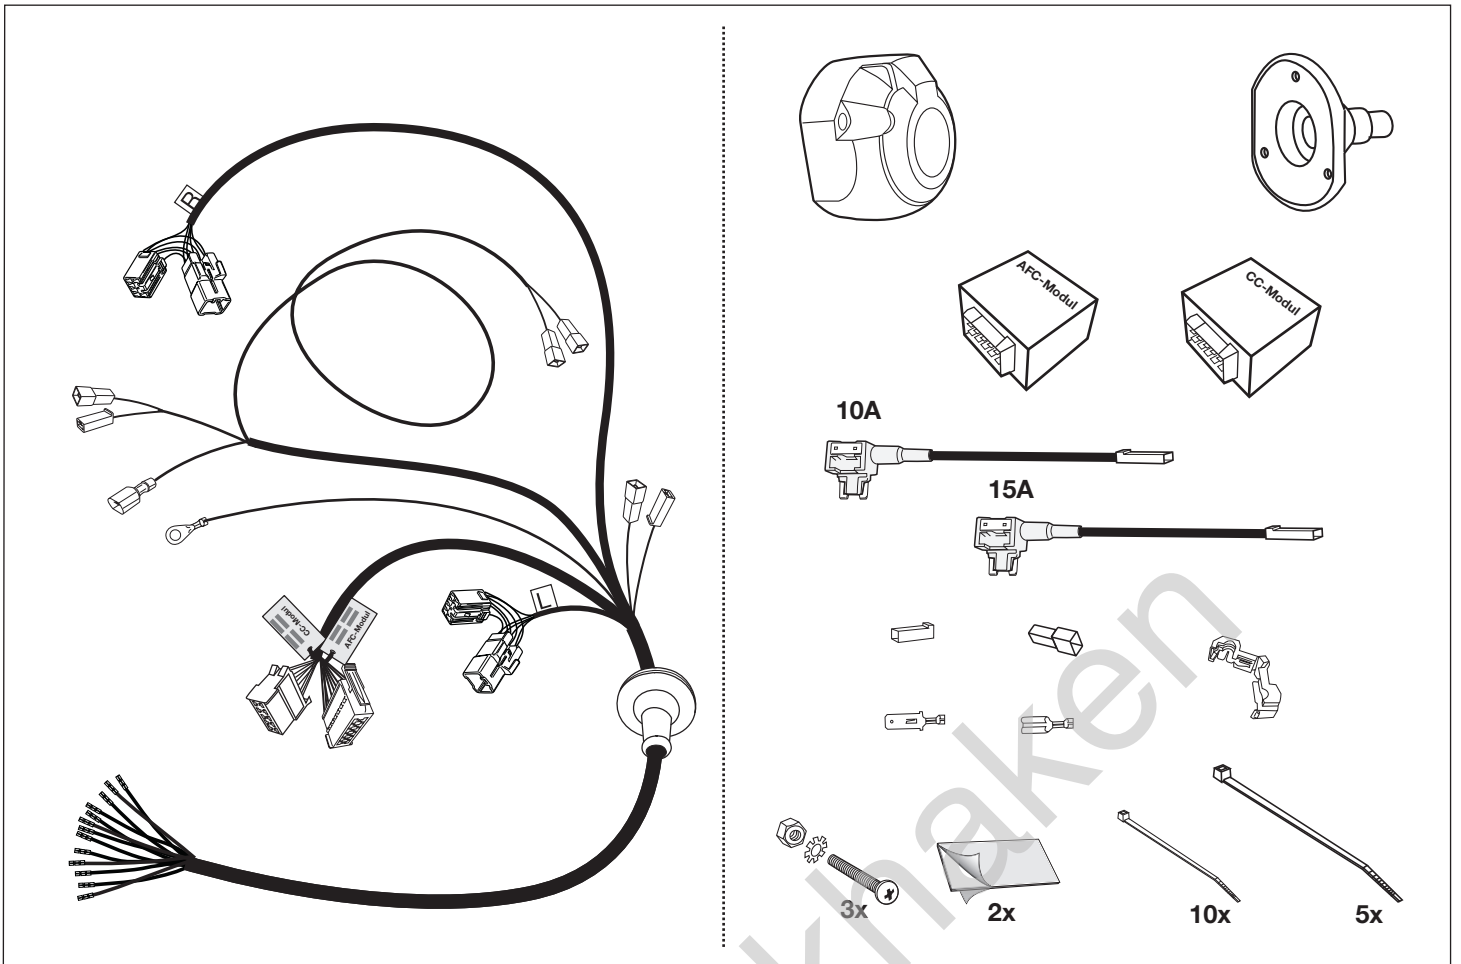

**CEE'D 5-Türer** 06/12→05/18  
**CEE'D 5 door Hatch** 06/12→05/18

**CEE'D Sportswagon** 09/12→08/18

**PRO\_CEE'D** 03/13→12/18

<b>D</b>	Einbauanleitung <b>Elektro-Einbausatz für Anhängerkupplung / 13-polig / 12 Volt / ISO 11446</b>
<b>GB</b>	Fitting instructions <b>Electric wiring kit for towbars / 13-pin / 12 Volt / ISO 11446</b>
<b>F</b>	Instructions de montage <b>Faisceau pour attelage / 13 broches / 12 Volt / ISO 11446</b>
<b>I</b>	Istruzione di montaggio <b>Cablaggio elettrico per ganci di traino / 13 poli / 12 Volt / ISO 11446</b>
<b>E</b>	Instrucciones de montaje <b>Kits eléctricos para enganches de remolques / 13 pins / 12 Volt / ISO 11446</b>
<b>NL</b>	Montagehandleiding <b>Elektro-inbouwset voor aanhangerkoppeling / 13-polig / 12 Volt / ISO 11446</b>

**Aktuellste Version:**  
**Latest version:**

**CEE'D 5-Tür er**  
**CEE'D 5 door Hatch**

**a**

**b**

CEE'D Sportswagon

a

b

5