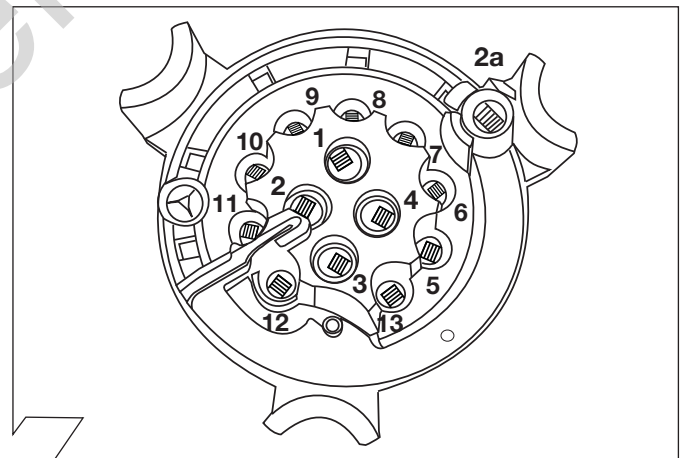

5

6

7

ISO 11446	Belegung der Steckdose / Maximale Ausgangsleistung Socket configuration / Maximum power output Correspondance des contacts de la prise / Puissance de sortie maximale Abbinamento della presa / Uscita di alimentazione massima Indeling van de stekkerdoos / maximaal uitgangsvermogen			
	1/L	BK/WT	21W	
	2	WT	42W	
	2a	BK	~~21W~~	
	1-8	BR	~~21W~~	
	4/R	BK/GN	21W	
	5/58-R	GY/RD	52W	
	6/54	BK/RD	63W	
	7/58-L	GY/BK	52W	
	8	BL/RD	42W	
	9	RD	240W	
	10	YL	180W	
	10	YL/BR	~~180W~~	
	12	~~YL/BR~~	~~180W~~	
	9	RD/BR	~~240W~~	

8

9

10