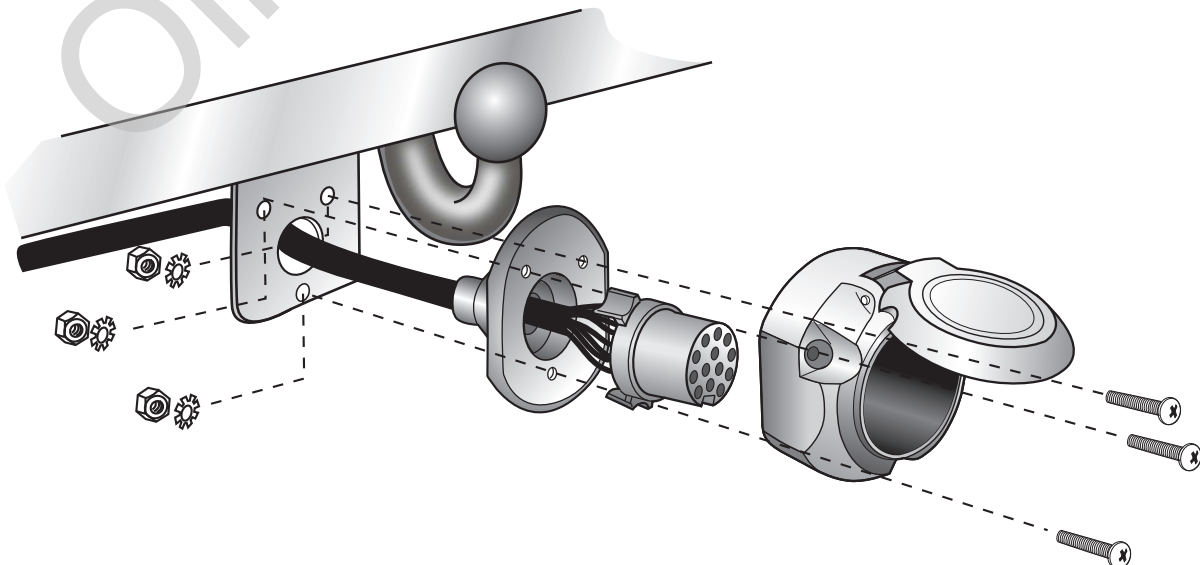

No. 21100545J
KIA

JAEGER

Rio 5-Türer **09/11 →**
Rio 5-door **09/11 →**

Rio 3-Türer **01/12 →**
Rio 3-door **01/12 →**

D

Elektro-Einbausatz für Anhängerkupplung / 13-polig / 12 Volt / ISO 11446
Einbauanleitung

GB

Electric wiring kit for towbars / 13-pin / 12 Volt / ISO 11446
Fitting instructions

F

Faisceau pour attelage / 13 broches / 12 Volt / ISO 11446
Instructions de montage

I

Cablaggio elettrico per ganci di traino / 13 poli / 12 Volt / ISO 11446
Istruzione di montaggio

E

Kits eléctricos para enganches de remolques / 13 pins / 12 Volt / ISO 11446
Instrucciones de montaje

NL

Elektro-inbouwset voor aanhangerkoppeling / 13-polig / 12 Volt / ISO 11446
Montagehandleiding

3-Türer / 3-doors