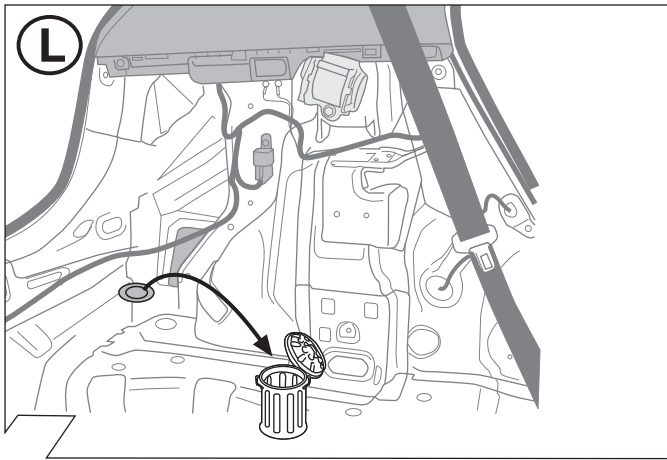

4

5

ISO 11446	Belegung der Steckdose / Maximale Ausgangsleistung Socket configuration / Maximum power output Correspondance des contacts de la prise / Puissance de sortie maximale Abbinamento della presa / Uscita di alimentazione massima Indeling van de stekkerdoos / maximaal uitgangsvermogen		
	1/L	BK/WT	21W
	2	WT	42W
	2a	BK	
	3/31	BR	
	4/R	BK/GN	21W
	5/58-R	GY/RD	52W
	6/54	BK/RD	63W
	7/58-L	GY/BK	52W
	8	BL/RD	42W
	9	RD	240W
	10	YL	180W
	11	YL/BR	
	12		
	13	RD/BR	

6

7

8

9