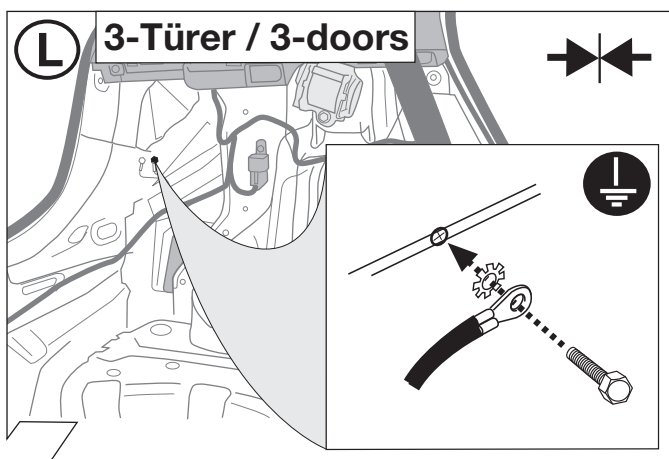

(GB)	(D)	(E)	(F)	(I)	(P)	(NL)	(DK)	(N)	(S)	(FIN)	(CZ)	(H)	(PL)
BK	Black	Schwarz	Negro	Noir	Nero	Preto	Zwart	Sort	Svart	Svart	Musta	Černá	Fekete	Czarny
RD	Red	Rot	Rojo	Rouge	Rosso	Vermelho	Rood	Rød	Rød	Röd	Punainen	Červená	Piros	Czerwony
GN	Green	Grün	Verde	Vert	Verde	Verde	Groen	Grøn	Grønt	Grön	Vihreä	Zelená	Zöld	Zielony
OR	Orange	Orange	Naranja	Orange	Arancione	Laranja	Oranje	Orange	Orange	Orange	Oranssi	Oranzová	Narancs	Pomarańczowy
VT	Violet	Violett	Violeta	Violet	Viola	Violeta	Violet	Violet	Fiolett	Violett	Violetti	Fialová	Ibolya	Fioletowy
PK	Pink	Pink	Pink	Rose	Rosa	Cor-de-Rosa	Paars	Pink	Pink	Rosa	Pinkki	Růžová	Rózsaszín	Różowy
BL	Blue	Blau	Azul	Bleu	Blu	Azul	Blauw	Blå	Blått	Blå	Sininen	Modrá	Kék	Niebieski
YL	Yellow	Gelb	Amarillo	Jaune	Giallo	Amarelo	Geel	Gul	Gult	Gul	Keltainen	Zlutá	Sárga	Żółty
WT	White	Weiss	Blanco	Blanc	Bianco	Branco	Wit	Hvid	Hvitt	Vit	Valkoinen	Bílá	Fehér	Biały
BR	Brown	Braun	Marrón	Brun	Marrone	Marrom	Bruin	Brun	Brunt	Brun	Ruskea	Hnědá	Barna	Brazowy
GY	Grey	Grau	Gris	Gris	Grigio	Cinzento	Grijs	Grå	Grått	Grå	Harmaa	Sedá	Szürke	Szary

90500580

10

11