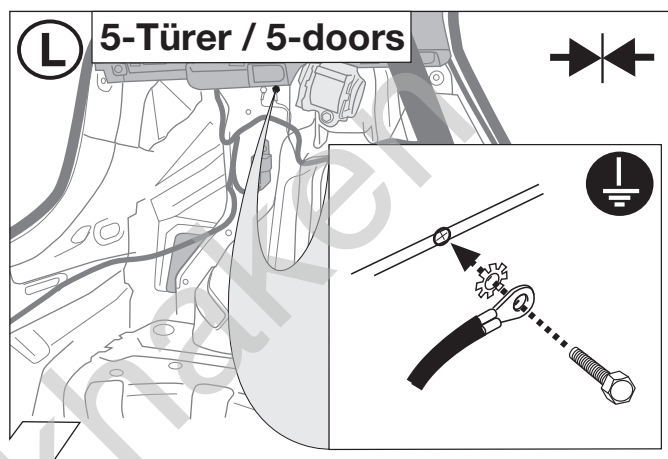

(GB)	(D)	(E)	(F)	(I)	(P)	(NL)	(DK)	(N)	(S)	(FIN)	(CZ)	(H)	(PL)
BK	Black	Schwarz	Negro	Noir	Nero	Preto	Zwart	Sort	Svart	Svart	Musta	Černá	Fekete	Czarny
RD	Red	Rot	Rojo	Rouge	Rosso	Vermelho	Rood	Rød	Rød	Röd	Punainen	Červená	Piros	Czerwony
GN	Green	Grün	Verde	Vert	Verde	Verde	Groen	Grøn	Grønt	Grön	Vihreä	Zelená	Zöld	Zielony
OR	Orange	Orange	Naranja	Orange	Arancione	Laranja	Oranje	Orange	Orange	Orange	Oranssi	Oranzová	Narancs	Pomarańczowy
VT	Violet	Violett	Violeta	Violet	Viola	Violeta	Violet	Violet	Fiolett	Violett	Violetti	Fialová	Ibolya	Fioletowy
PK	Pink	Pink	Pink	Rose	Rosa	Cor-de-Rosa	Paars	Pink	Pink	Rosa	Pinkki	Růžová	Rózsaszín	Różowy
BL	Blue	Blau	Azul	Bleu	Blu	Azul	Blauw	Blå	Blått	Blå	Sininen	Modrá	Kék	Niebieski
YL	Yellow	Gelb	Amarillo	Jaune	Giallo	Amarelo	Geel	Gul	Gult	Gul	Keltainen	Zlutá	Sárga	Żółty
WT	White	Weiss	Blanco	Blanc	Bianco	Branco	Wit	Hvid	Hvitt	Vit	Valkoinen	Bílá	Fehér	Biały
BR	Brown	Braun	Marrón	Brun	Marrone	Marrom	Bruin	Brun	Brunt	Brun	Ruskea	Hnědá	Barna	Brazowy
GY	Grey	Grau	Gris	Gris	Grigio	Cinzento	Grijs	Grå	Grått	Grå	Harmaa	Sedá	Szürke	Szary

90500580

10

11

12

13

14