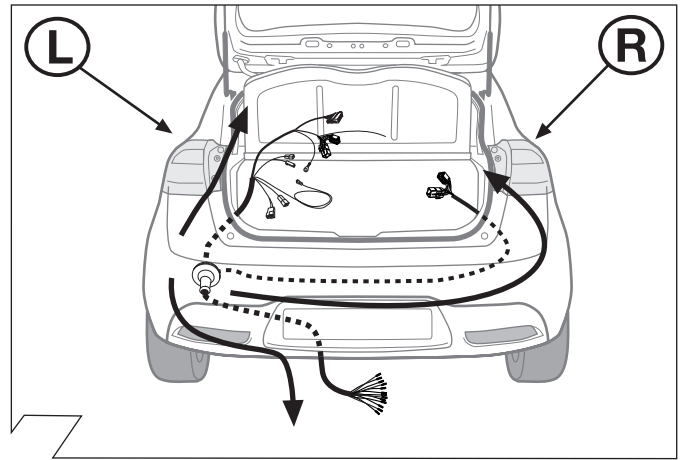

5

ISO 11446	Belegung der Steckdose / Maximale Ausgangsleistung Socket configuration / Maximum power output Correspondance des contacts de la prise / Puissance de sortie maximale Abbinamento della presa / Uscita di alimentazione massima Indeling van de stekkerdoos / maximaal uitgangsvermogen		
	1/L	BK/WT	21W
	2	WT	42W
	2a	BK	
	3/31	BR	
	4/R	BK/GN	21W
	5/58-R	GY/RD	52W
	6/54	BK/RD	63W
	7/58-L	GY/BK	52W
	8	BL/RD	42W
	9	RD	240W
	10	YL	180W
	11	YL/BR	
	12		
	13	RD/BR	

6