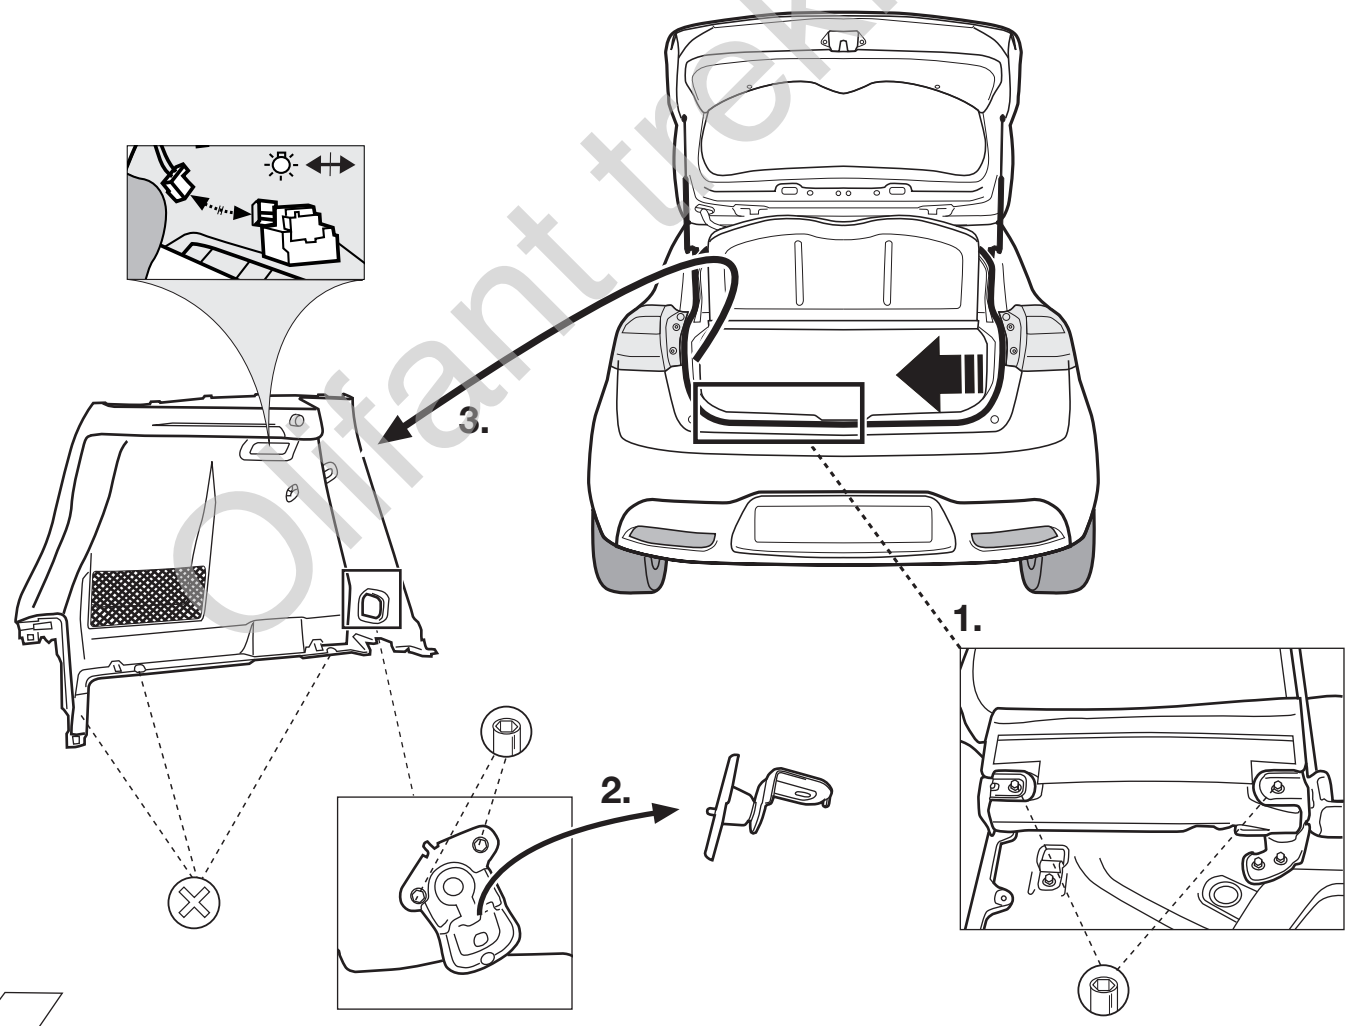

5-Türer / 5-doors