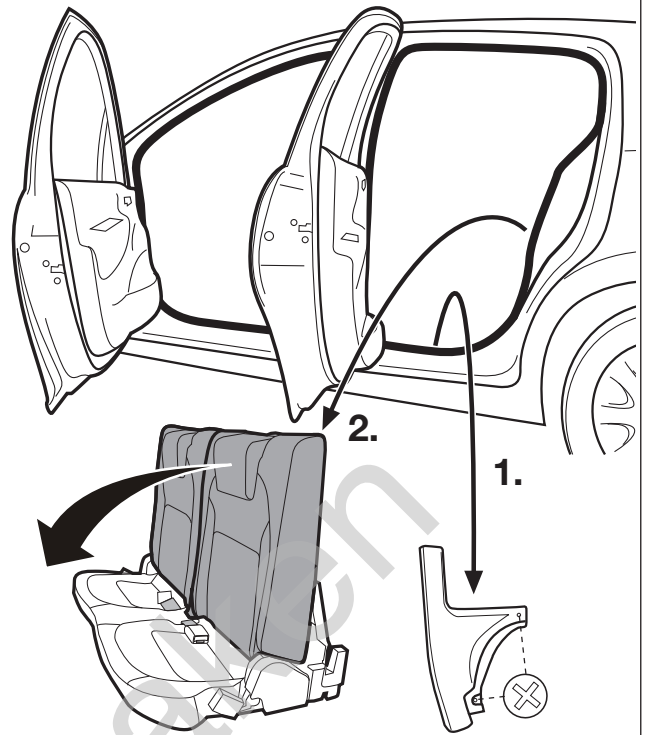

5-Türer / 5-doors