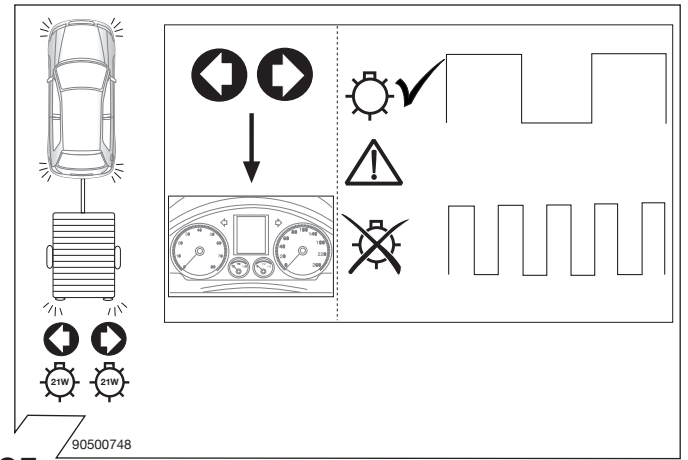

GB

Electric wiring kit for towbars / 13-pin / 12 Volt / ISO 11446
Fitting instructions

F

Faisceau pour attelage / 13 broches / 12 Volt / ISO 11446
Instructions de montage

I

Cablaggio elettrico per ganci di traino / 13 poli / 12 Volt / ISO 11446
Istruzione di montaggio

E

Kits eléctricos para enganches de remolques / 13 pins / 12 Volt / ISO 11446
Instrucciones de montaje

NL

Elektro-inbouwset voor aanhangerkoppeling / 13-polig / 12 Volt / ISO 11446
Montagehandleiding

3-Türer / 3-doors

17

18

19

20

21

22

23

24