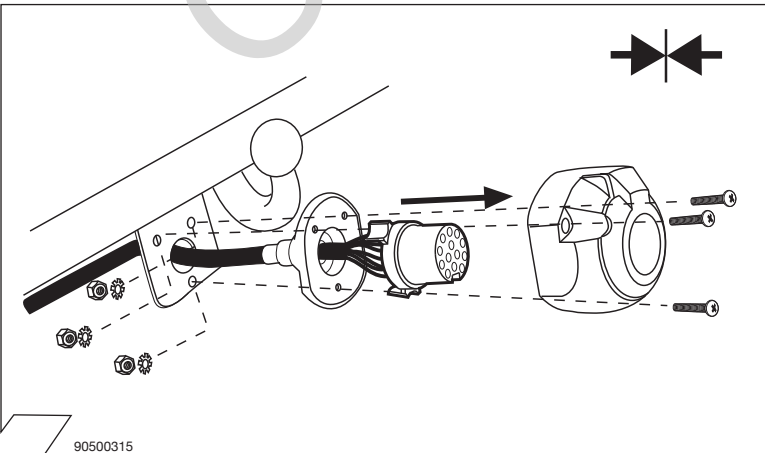

4

5

ISO 11446	Belegung der Steckdose / Maximale Ausgangsleistung Socket configuration / Maximum power output Correspondance des contacts de la prise / Puissance de sortie maximale Abbinamento della presa / Uscita di alimentazione massima Indeling van de stekkerdoos / maximaal uitgangsvermogen		
	1/L	BK/WT	21W
	2	WT	42W
	2a	BK	
	3/31	BR	
	4/R	BK/GN	21W
	5/58-R	GY/RD	52W
	6/54	BK/RD	63W
	7/58-L	GY/BK	52W
	8	BL/RD	42W
	9	RD	240W
	10	YL	180W
	11	YL/BR	
	12		
	13	RD/BR	

6

7

8

9