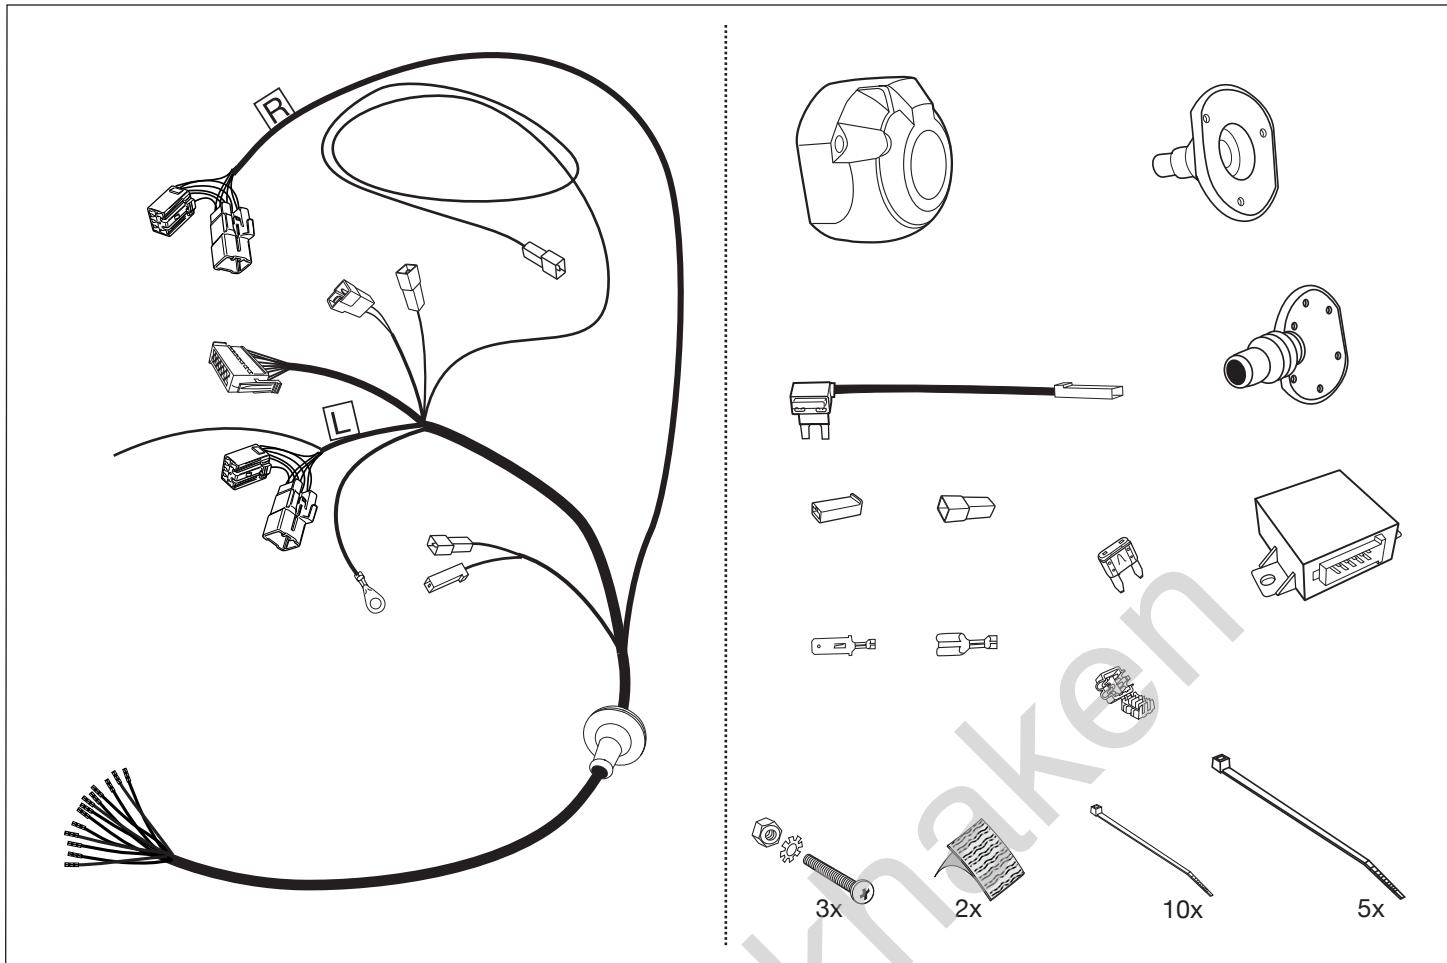

No. 21100545J
KIA

JAEGER

Rio 5-Türer **09/11 →**
Rio 5-door **09/11 →**

Rio 3-Türer **01/12 →**
Rio 3-door **01/12 →**

D

Elektro-Einbausatz für Anhängerkupplung / 13-polig / 12 Volt / ISO 11446
Einbauanleitung

GB

Electric wiring kit for towbars / 13-pin / 12 Volt / ISO 11446
Fitting instructions

F

Faisceau pour attelage / 13 broches / 12 Volt / ISO 11446
Instructions de montage

I

Cablaggio elettrico per ganci di traino / 13 poli / 12 Volt / ISO 11446
Istruzione di montaggio

E

Kits eléctricos para enganches de remolques / 13 pins / 12 Volt / ISO 11446
Instrucciones de montaje

NL

Elektro-inbouwset voor aanhangerkoppeling / 13-polig / 12 Volt / ISO 11446
Montagehandleiding

3-Türer / 3-doors