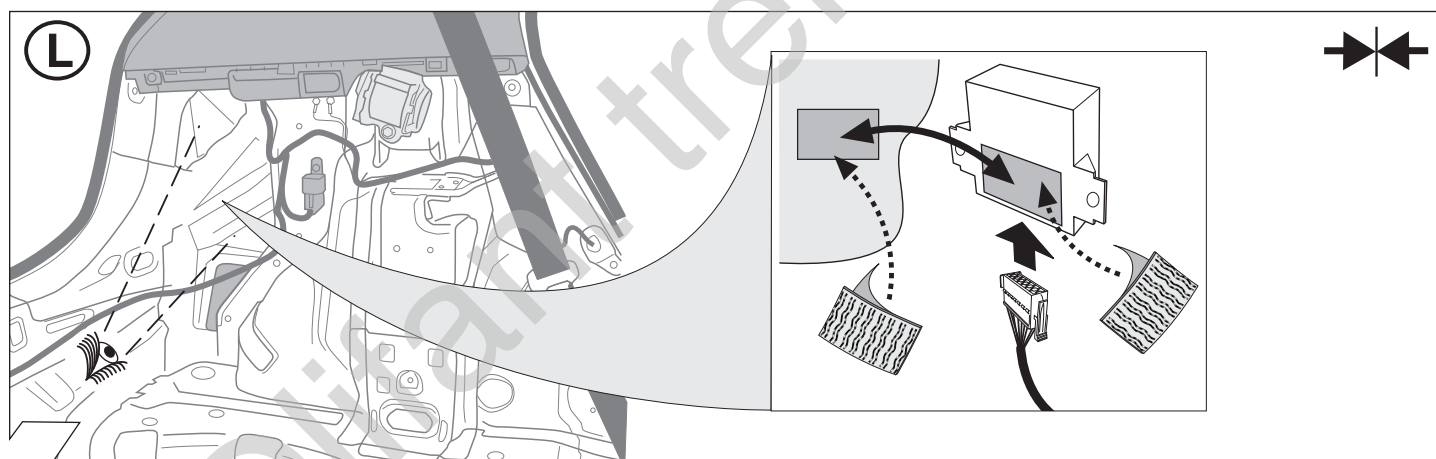

(GB)	(D)	(E)	(F)	(I)	(P)	(NL)	(DK)	(N)	(S)	(FIN)	(CZ)	(H)	(PL)
BK	Black	Schwarz	Negro	Noir	Nero	Preto	Zwart	Sort	Svart	Svart	Musta	Černá	Fekete	Czarny
RD	Red	Rot	Rojo	Rouge	Rosso	Vermelho	Rood	Rød	Rød	Röd	Punainen	Červená	Piros	Czerwony
GN	Green	Grün	Verde	Vert	Verde	Verde	Groen	Grøn	Grønt	Grön	Vihreä	Zelená	Zöld	Zielony
OR	Orange	Orange	Naranja	Orange	Arancione	Laranja	Oranje	Orange	Orange	Orange	Oranssi	Oranzová	Narancs	Pomarańczowy
VT	Violet	Violett	Violeta	Violet	Viola	Violeta	Violet	Violet	Fiolett	Violett	Violetti	Fialová	Ibolya	Fioletowy
PK	Pink	Pink	Pink	Rose	Rosa	Cor-de-Rosa	Paars	Pink	Pink	Rosa	Pinkki	Růžová	Rózsaszín	Różowy
BL	Blue	Blau	Azul	Bleu	Blu	Azul	Blauw	Blå	Blått	Blå	Sininen	Modrá	Kék	Niebieski
YL	Yellow	Gelb	Amarillo	Jaune	Giallo	Amarelo	Geel	Gul	Gult	Gul	Keltainen	Zlutá	Sárga	Żółty
WT	White	Weiss	Blanco	Blanc	Bianco	Branco	Wit	Hvid	Hvitt	Vit	Valkoinen	Bílá	Fehér	Biały
BR	Brown	Braun	Marrón	Brun	Marrone	Marrom	Bruin	Brun	Brunt	Brun	Ruskea	Hnědá	Barna	Brazowy
GY	Grey	Grau	Gris	Gris	Grigio	Cinzento	Grijs	Grå	Grått	Grå	Harmaa	Sedá	Szürke	Szary

90500580

10

11

12

13

14