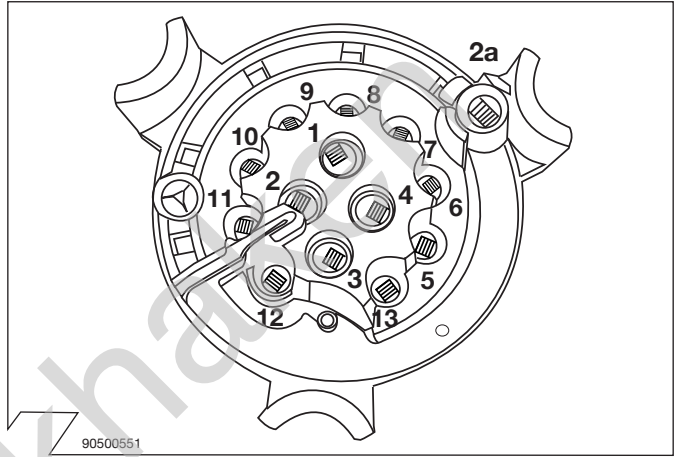

4

5

ISO 11446	Belegung der Steckdose / Maximale Ausgangsleistung Socket configuration / Maximum power output Correspondance des contacts de la prise / Puissance de sortie maximale Abbinamento della presa / Uscita di alimentazione massima Indeling van de stekkerdoos / maximaal uitgangsvermogen		
	1/L	BK/WT	21W
	2	WT	42W
	2a	BK	
	3/31	BR	
	4/R	BK/GN	21W
	5/58-R	GY/RD	52W
	6/54	BK/RD	63W
	7/58-L	GY/BK	52W
	8	BL/RD	42W
	9	RD	240W
	10	YL	180W
	11	YL/BR	
	12		
	13	RD/BR	

6

7

8

9