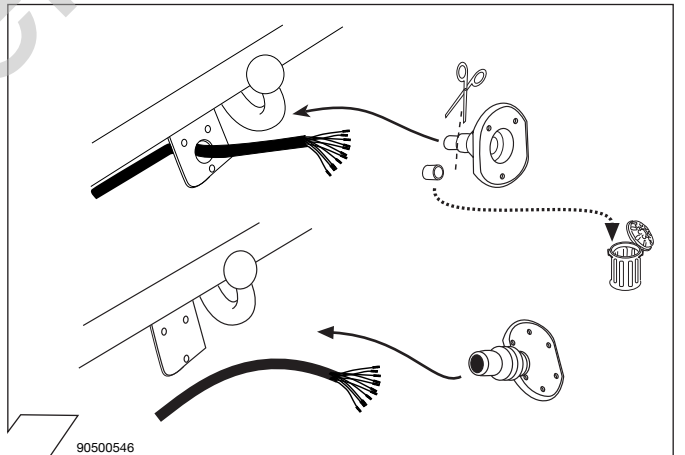

4

5

ISO 11446	Belegung der Steckdose / Maximale Ausgangsleistung Socket configuration / Maximum power output Correspondance des contacts de la prise / Puissance de sortie maximale Abbinamento della presa / Uscita di alimentazione massima Indeling van de stekkerdoos / maximaal uitgangsvermogen		
	1/L	BK/WT	21W
	2	WT	42W
	2a	BK	
	3/31	BR	
	4/R	BK/GN	21W
	5/58-R	GY/RD	52W
	6/54	BK/RD	63W
	7/58-L	GY/BK	52W
	8	BL/RD	42W
	9	RD	240W
	10	YL	180W
	11	YL/BR	
	12		
	13	RD/BR	

6

7

8

9