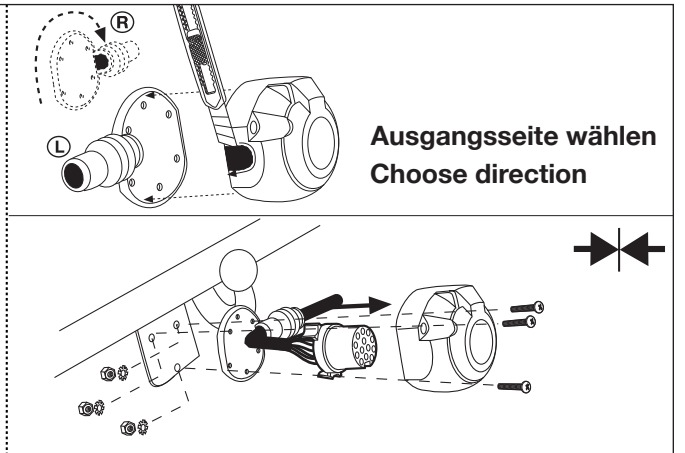

4

5

ISO 11446	Belegung der Steckdose / Maximale Ausgangsleistung Socket configuration / Maximum power output Correspondance des contacts de la prise / Puissance de sortie maximale Abbinamento della presa / Uscita di alimentazione massima Indeling van de stekkerdoos / maximaal uitgangsvermogen		
	1/L	BK/WT	21W
	2	WT	42W
	2a	BK	
	3/31	BR	
	4/R	BK/GN	21W
	5/58-R	GY/RD	52W
	6/54	BK/RD	63W
	7/58-L	GY/BK	52W
	8	BL/RD	42W
	9	RD	240W
	10	YL	180W
	11	YL/BR	
	12		
	13	RD/BR	

6

7

8

9