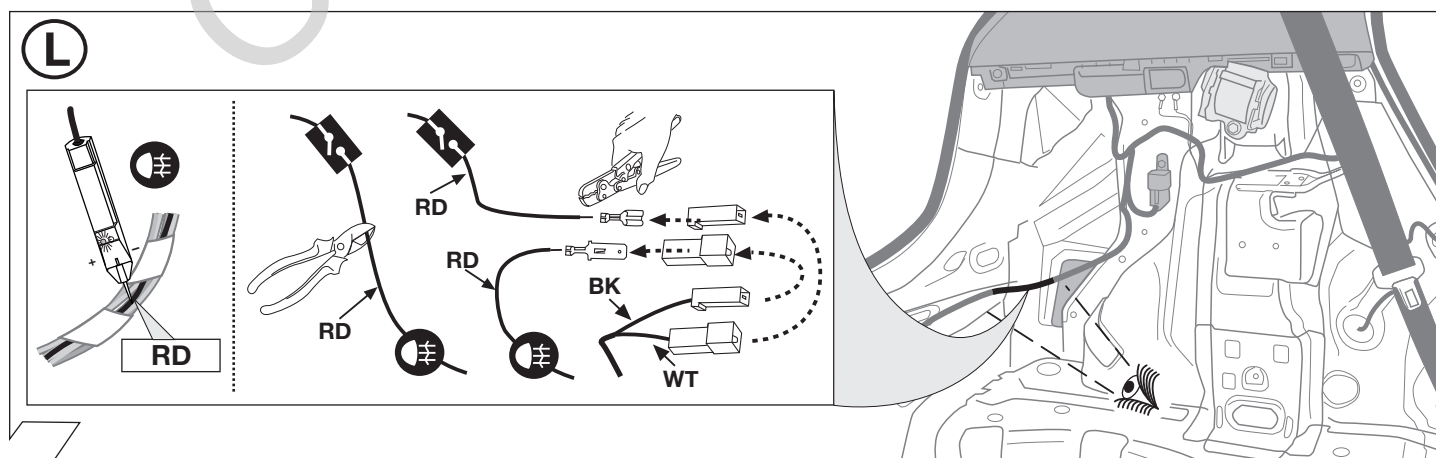

(GB)	(D)	(E)	(F)	(I)	(P)	(NL)	(DK)	(N)	(S)	(FIN)	(CZ)	(H)	(PL)
BK	Black	Schwarz	Negro	Noir	Nero	Preto	Zwart	Sort	Svart	Svart	Musta	Černá	Fekete	Czarny
RD	Red	Rot	Rojo	Rouge	Rosso	Vermelho	Rood	Rød	Rød	Röd	Punainen	Červená	Piros	Czerwony
GN	Green	Grün	Verde	Vert	Verde	Verde	Groen	Grøn	Grønt	Grön	Vihreä	Zelená	Zöld	Zielony
OR	Orange	Orange	Naranja	Orange	Arancione	Laranja	Oranje	Orange	Orange	Orange	Oranssi	Oranzová	Narancs	Pomarańczowy
VT	Violet	Violett	Violeta	Violet	Viola	Violeta	Violet	Violet	Fiolett	Violett	Violetti	Fialová	Ibolya	Fioletowy
PK	Pink	Pink	Pink	Rose	Rosa	Cor-de-Rosa	Paars	Pink	Pink	Rosa	Pinkki	Růžová	Rózsaszín	Różowy
BL	Blue	Blau	Azul	Bleu	Blu	Azul	Blauw	Blå	Blått	Blå	Sininen	Modrá	Kék	Niebieski
YL	Yellow	Gelb	Amarillo	Jaune	Giallo	Amarelo	Geel	Gul	Gult	Gul	Keltainen	Zlutá	Sárga	Żółty
WT	White	Weiss	Blanco	Blanc	Bianco	Branco	Wit	Hvid	Hvitt	Vit	Valkoinen	Bílá	Fehér	Biały
BR	Brown	Braun	Marrón	Brun	Marrone	Marrom	Bruin	Brun	Brunt	Brun	Ruskea	Hnědá	Barna	Brazowy
GY	Grey	Grau	Gris	Gris	Grigio	Cinzento	Grijs	Grå	Grått	Grå	Harmaa	Sedá	Szürke	Szary

90500580

10

11

12

13

14