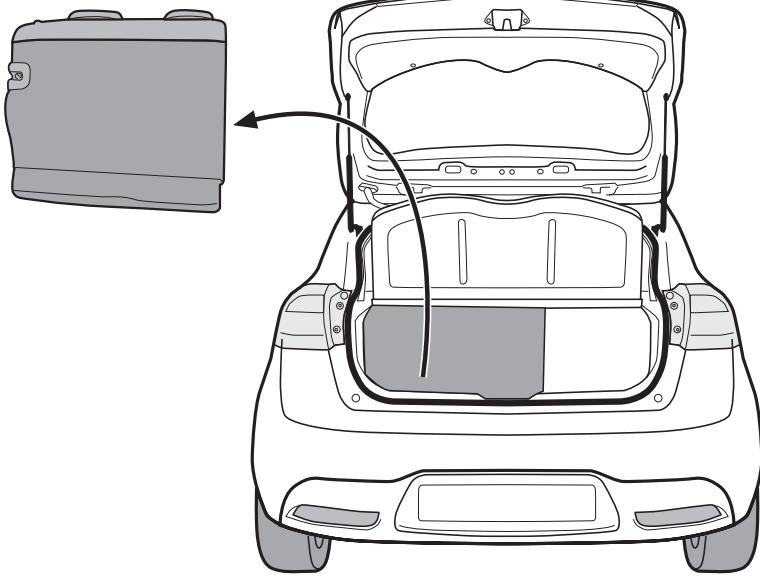

E

Kits eléctricos para enganches de remolques / 13 pins / 12 Volt / ISO 11446
Instrucciones de montaje

NL

Elektro-inbouwset voor aanhangerkoppeling / 13-polig / 12 Volt / ISO 11446
Montagehandleiding

3-Türer / 3-doors