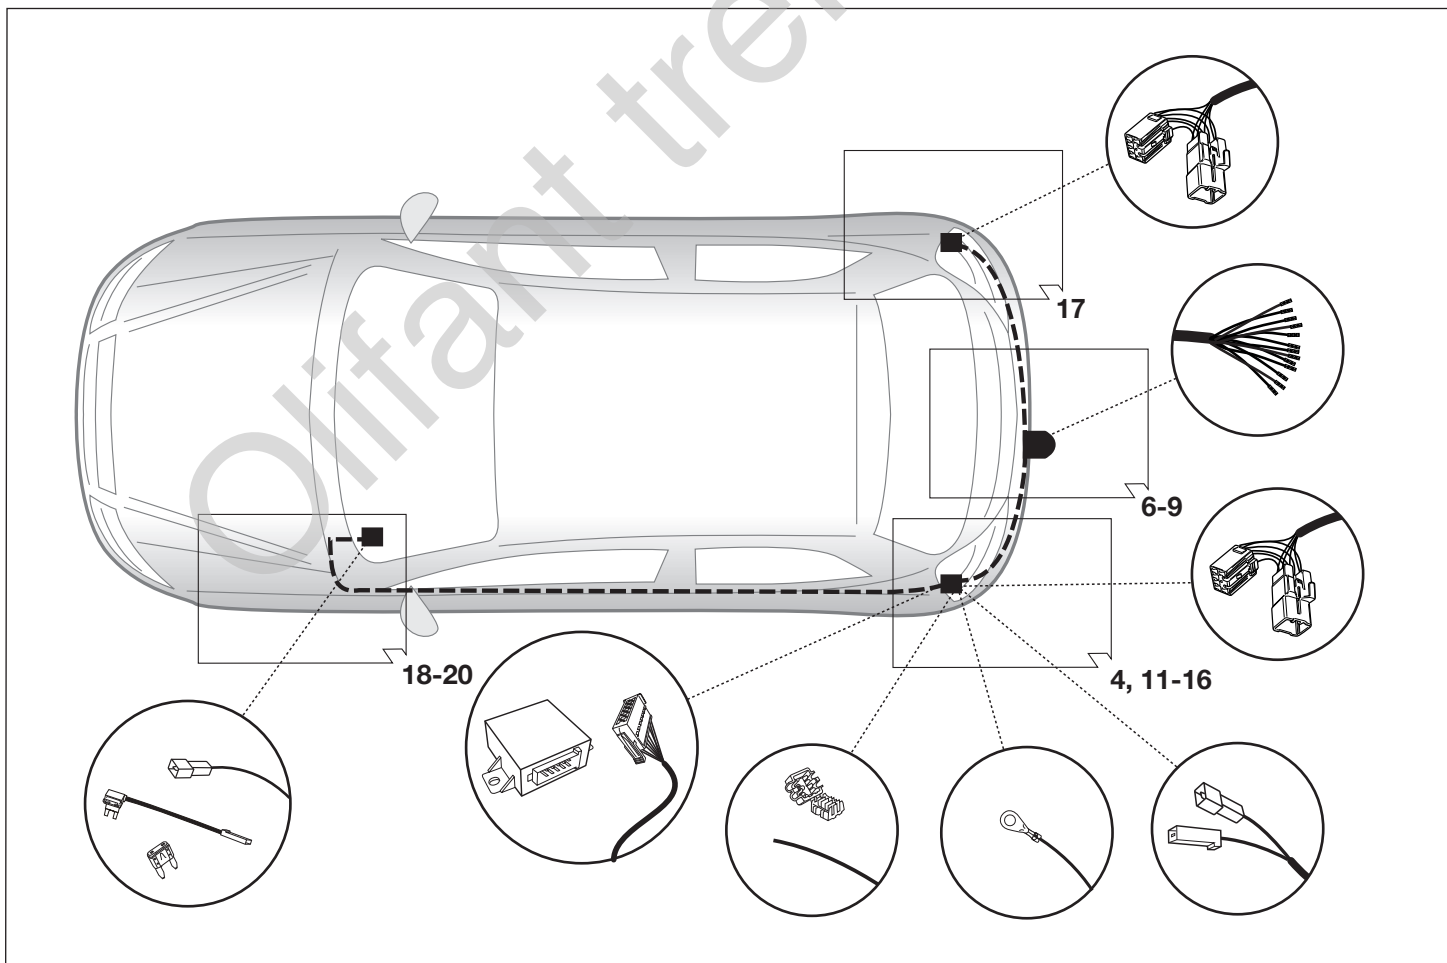

No. 21100545J
KIA

JAEGER

Rio 5-Türer **09/11 →**
Rio 5-door **09/11 →**

Rio 3-Türer **01/12 →**
Rio 3-door **01/12 →**

D

Elektro-Einbausatz für Anhängerkupplung / 13-polig / 12 Volt / ISO 11446
Einbauanleitung

GB

Electric wiring kit for towbars / 13-pin / 12 Volt / ISO 11446
Fitting instructions

F

Faisceau pour attelage / 13 broches / 12 Volt / ISO 11446
Instructions de montage

I

Cablaggio elettrico per ganci di traino / 13 poli / 12 Volt / ISO 11446
Istruzione di montaggio

E

Kits eléctricos para enganches de remolques / 13 pins / 12 Volt / ISO 11446
Instrucciones de montaje

NL

Elektro-inbouwset voor aanhangerkoppeling / 13-polig / 12 Volt / ISO 11446
Montagehandleiding

3-Türer / 3-doors