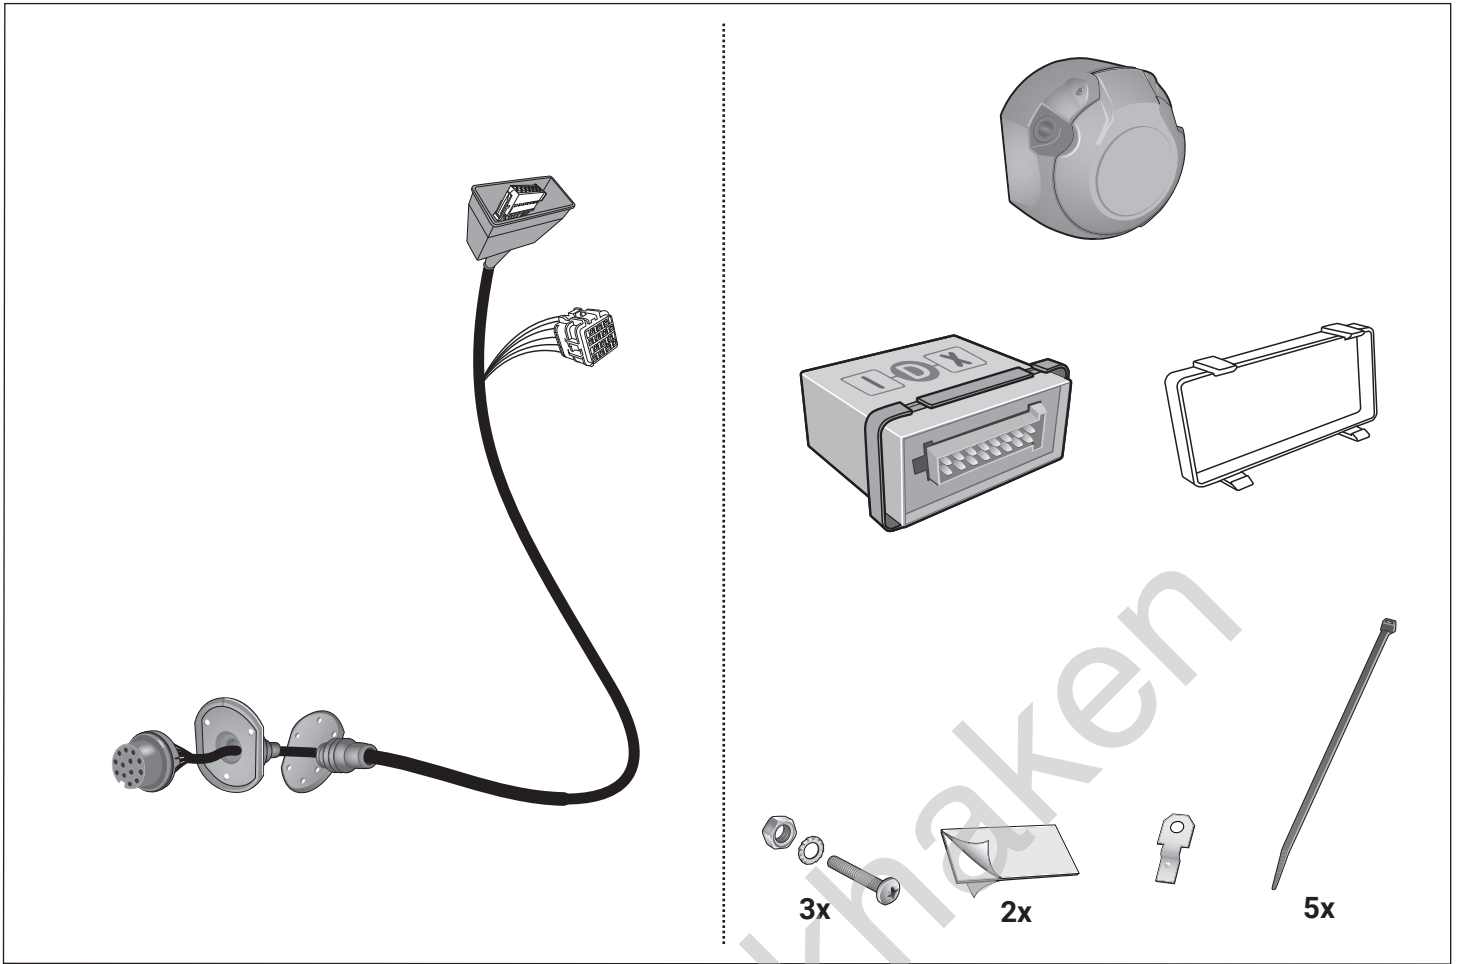

**D-Max III (N60)**

**10/20 →**

**D-Max III (N57)**

**12/21 →**

**D**

Produktübersicht  
Elektro-Einbausatz für Anhängerkupplung / 13-polig / 12 Volt / ISO 11446

**GB**

Product overview  
Electric wiring kit for towbars / 13-pin / 12 Volt / ISO 11446

**F**

Aperçu des produits  
Faisceau pour attelage / 13 broches / 12 Volt / ISO 11446

**I**

Cerrellata dei prodotti  
Cablaggio elettrico per ganci di traino / 13 poli / 12 Volt / ISO 11446

**E**

Descripción del producto  
Kits eléctricos para enganches de remolques / 13 pins / 12 Volt / ISO 11446

**NL**

Productoverzicht  
Elektro-inbouwset voor aanhangerkoppeling / 13-polig / 12 Volt / ISO 11446

5

6

	GB	D	E	F	I	P	NL	DK	N	S	FIN	CZ	H	PL
<b>BK</b>	Black	Schwarz	Negro	Noir	Nero	Preto	Zwart	Sort	Svart	Svart	Musta	Černá	Fekete	Czarny
<b>RD</b>	Red	Rot	Rojo	Rouge	Rosso	Vermelho	Rood	Rød	Rød	Röd	Punainen	Červená	Piros	Czerwony
<b>GN</b>	Green	Grün	Verde	Vert	Verde	Verde	Groen	Grøn	Grönt	Grön	Vihreä	Zelená	Zöld	Zielony
<b>OR</b>	Orange	Orange	Naranja	Orange	Arancione	Laranja	Oranje	Orange	Orange	Orange	Oranssi	Oranzová	Narancs	Pomarańczowy
<b>VT</b>	Violet	Violett	Violeta	Violet	Viola	Violeta	Violet	Violet	Fiolett	Violett	Violetti	Fialová	Ibolya	Fioletowy
<b>PK</b>	Pink	Pink	Pink	Rose	Rosa	Cor-de-Rosa	Paars	Pink	Pink	Rosa	Pinkki	Růžová	Rózsaszín	Różowy
<b>BL</b>	Blue	Blau	Azul	Bleu	Blu	Azul	Blauw	Blå	Blått	Blå	Sininen	Modrá	Kék	Niebieski
<b>YL</b>	Yellow	Gelb	Amarillo	Jaune	Giallo	Amarelo	Geel	Gul	Gult	Gul	Keltainen	Zlutá	Sárga	Żółty
<b>WT</b>	White	Weiss	Blanco	Blanc	Bianco	Branco	Wit	Hvid	Hvitt	Vt	Valkoinen	Bílá	Fehér	Biały
<b>BR</b>	Brown	Braun	Marrón	Brun	Marrone	Marrom	Bruin	Brun	Brunt	Brun	Ruskea	Hnědá	Barna	Brazowy
<b>GY</b>	Grey	Grau	Gris	Gris	Grigio	Cinzeno	Grijs	Grå	Grått	Grå	Harmaa	Sedá	Szürke	Szary