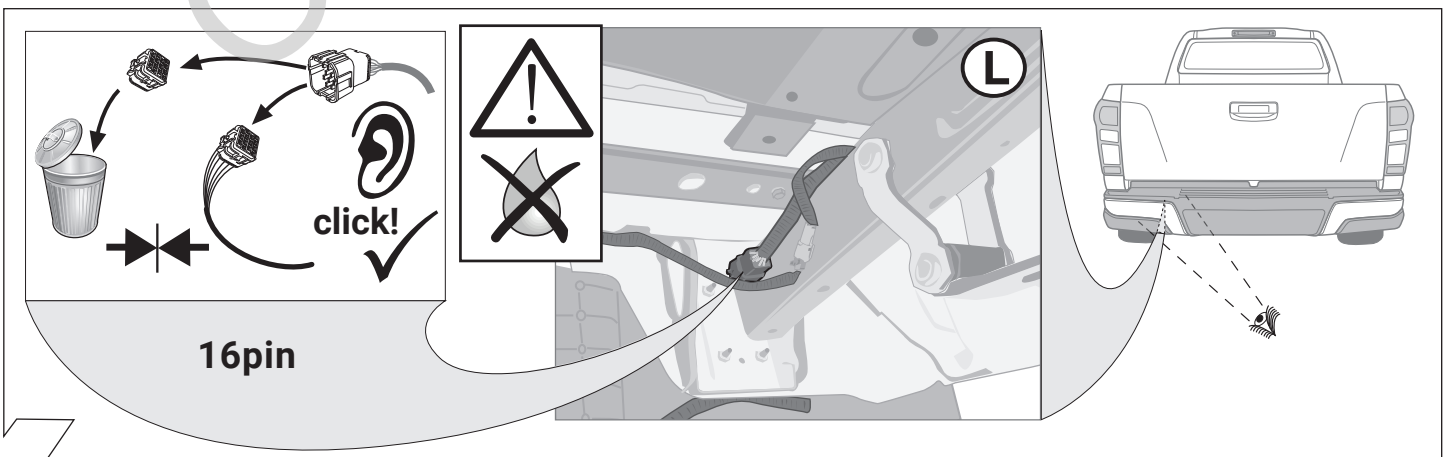

5

6

	GB	D	E	F	I	P	NL	DK	N	S	FIN	CZ	H	PL
BK	Black	Schwarz	Negro	Noir	Nero	Preto	Zwart	Sort	Svart	Svart	Musta	Černá	Fekete	Czarny
RD	Red	Rot	Rojo	Rouge	Rosso	Vermelho	Rood	Rød	Rød	Röd	Punainen	Červená	Piros	Czerwony
GN	Green	Grün	Verde	Vert	Verde	Verde	Groen	Grøn	Grönt	Grön	Vihreä	Zelená	Zöld	Zielony
OR	Orange	Orange	Naranja	Orange	Arancione	Laranja	Oranje	Orange	Orange	Orange	Oranssi	Oranzová	Narancs	Pomarańczowy
VT	Violet	Violett	Violeta	Violet	Viola	Violeta	Violet	Violet	Fiolett	Violett	Violetti	Fialová	Ibolya	Fioletowy
PK	Pink	Pink	Pink	Rose	Rosa	Cor-de-Rosa	Paars	Pink	Pink	Rosa	Pinkki	Růžová	Rózsaszín	Różowy
BL	Blue	Blau	Azul	Bleu	Blu	Azul	Blauw	Blå	Blått	Blå	Sininen	Modrá	Kék	Niebieski
YL	Yellow	Gelb	Amarillo	Jaune	Giallo	Amarelo	Geel	Gul	Gult	Gul	Keltainen	Zlutá	Sárga	Żółty
WT	White	Weiss	Blanco	Blanc	Bianco	Branco	Wit	Hvid	Hvitt	Vt	Valkoinen	Bílá	Fehér	Biały
BR	Brown	Braun	Marrón	Brun	Marrone	Marrom	Bruin	Brun	Brunt	Brun	Ruskea	Hnědá	Barna	Brazowy
GY	Grey	Grau	Gris	Gris	Grigio	Cinzeno	Grijs	Grå	Grått	Grå	Harmaa	Sedá	Szürke	Szary

7

8