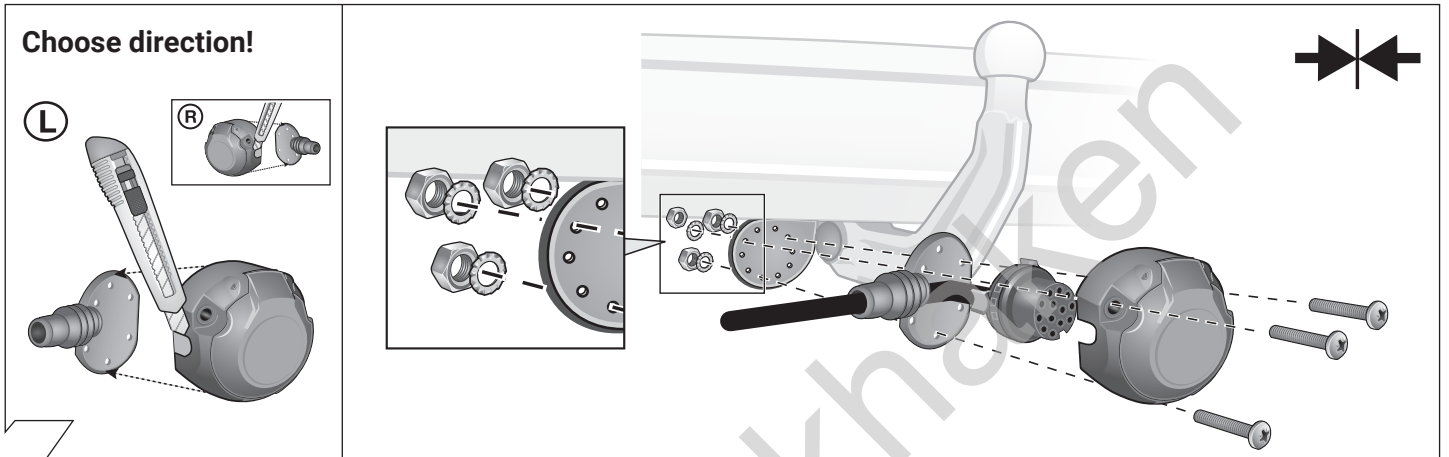

**D-Max III (N60)**

**10/20 →**

**D-Max III (N57)**

**12/21 →**

**D**

Produktübersicht  
Elektro-Einbausatz für Anhängerkupplung / 13-polig / 12 Volt / ISO 11446

**GB**

Product overview  
Electric wiring kit for towbars / 13-pin / 12 Volt / ISO 11446

**F**

Aperçu des produits  
Faisceau pour attelage / 13 broches / 12 Volt / ISO 11446

**I**

Cerrellata dei prodotti  
Cablaggio elettrico per ganci di traino / 13 poli / 12 Volt / ISO 11446

**E**

Descripción del producto  
Kits eléctricos para enganches de remolques / 13 pins / 12 Volt / ISO 11446

**NL**

Productoverzicht  
Elektro-inbouwset voor aanhangerkoppeling / 13-polig / 12 Volt / ISO 11446

5

6

	GB	D	E	F	I	P	NL	DK	N	S	FIN	CZ	H	PL
<b>BK</b>	Black	Schwarz	Negro	Noir	Nero	Preto	Zwart	Sort	Svart	Svart	Musta	Černá	Fekete	Czarny
<b>RD</b>	Red	Rot	Rojo	Rouge	Rosso	Vermelho	Rood	Rød	Rød	Röd	Punainen	Červená	Piros	Czerwony
<b>GN</b>	Green	Grün	Verde	Vert	Verde	Verde	Groen	Grøn	Grönt	Grön	Vihreä	Zelená	Zöld	Zielony
<b>OR</b>	Orange	Orange	Naranja	Orange	Arancione	Laranja	Oranje	Orange	Orange	Orange	Oranssi	Oranzová	Narancs	Pomarańczowy
<b>VT</b>	Violet	Violett	Violeta	Violet	Viola	Violeta	Violet	Violet	Fiolett	Violett	Violetti	Fialová	Ibolya	Fioletowy
<b>PK</b>	Pink	Pink	Pink	Rose	Rosa	Cor-de-Rosa	Paars	Pink	Pink	Rosa	Pinkki	Růžová	Rózsaszín	Różowy
<b>BL</b>	Blue	Blau	Azul	Bleu	Blu	Azul	Blauw	Blå	Blått	Blå	Sininen	Modrá	Kék	Niebieski
<b>YL</b>	Yellow	Gelb	Amarillo	Jaune	Giallo	Amarelo	Geel	Gul	Gult	Gul	Keltainen	Zlutá	Sárga	Żółty
<b>WT</b>	White	Weiss	Blanco	Blanc	Bianco	Branco	Wit	Hvid	Hvitt	Vt	Valkoinen	Bílá	Fehér	Biały
<b>BR</b>	Brown	Braun	Marrón	Brun	Marrone	Marrom	Bruin	Brun	Brunt	Brun	Ruskea	Hnědá	Barna	Brazowy
<b>GY</b>	Grey	Grau	Gris	Gris	Grigio	Cinzeno	Grijs	Grå	Grått	Grå	Harmaa	Sedá	Szürke	Szary