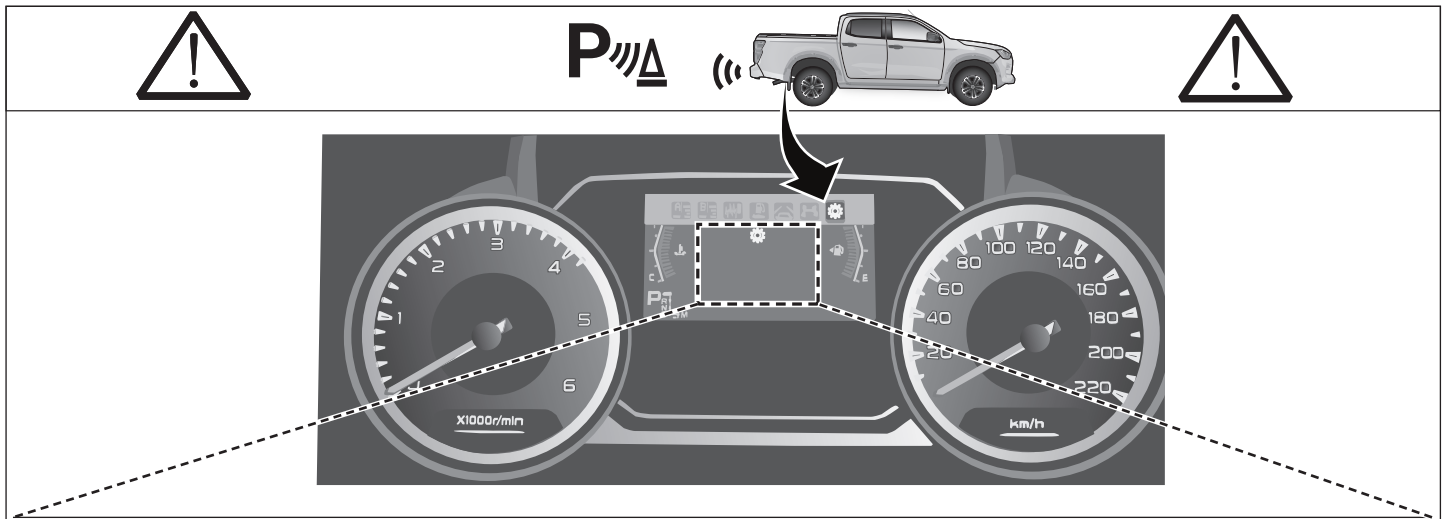

Menu-Selection ☒ Settings Driving

Settings menu ☒ Driving Support

Settings Driving assistance ☒ Parking aid

Parking assistance setting ☒ Trailer mode

Trailer mode ☒ Attachment only

Menü-Wahl ☒ Einst.

Einst.-menü ☒ Einst. Fahrerunterstützung

Einst. Fahrerunterstützung ☒ Parkhilfe

Parkhilfeeinstell. ☒ Anhängermod.

Anhängermod. ☒ Nur Anh.-kuppl.

12

13

14

15