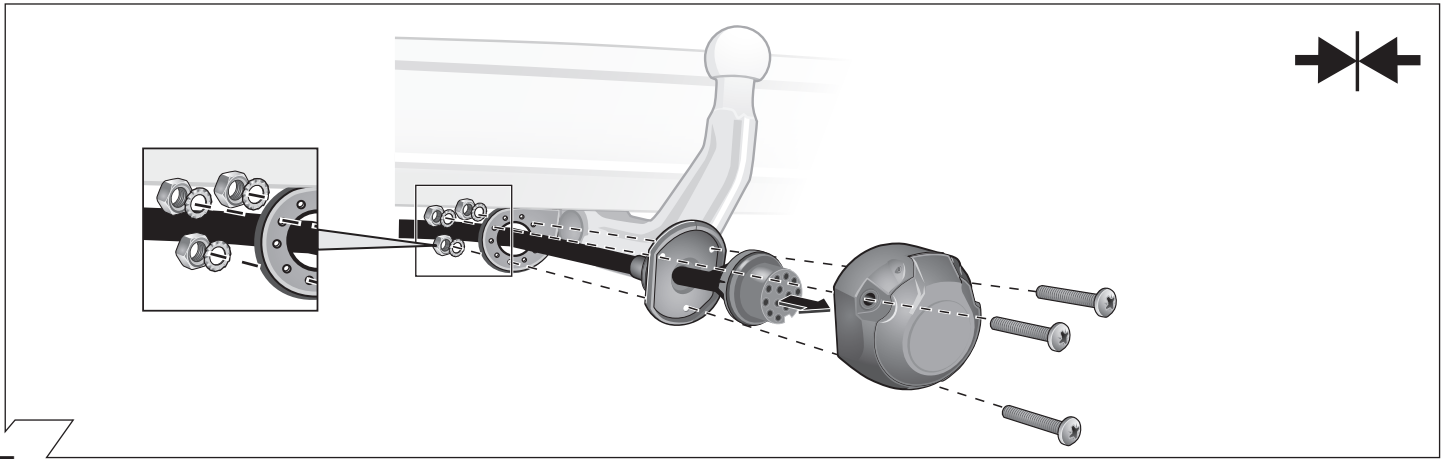

**D-Max III (N60)**

**10/20 →**

**D-Max III (N57)**

**12/21 →**

**D**

Produktübersicht  
Elektro-Einbausatz für Anhängerkupplung / 13-polig / 12 Volt / ISO 11446

**GB**

Product overview  
Electric wiring kit for towbars / 13-pin / 12 Volt / ISO 11446

**F**

Aperçu des produits  
Faisceau pour attelage / 13 broches / 12 Volt / ISO 11446

**I**

Cerrellata dei prodotti  
Cablaggio elettrico per ganci di traino / 13 poli / 12 Volt / ISO 11446

**E**

Descripción del producto  
Kits eléctricos para enganches de remolques / 13 pins / 12 Volt / ISO 11446

**NL**

Productoverzicht  
Elektro-inbouwset voor aanhangerkoppeling / 13-polig / 12 Volt / ISO 11446

5

6

	GB	D	E	F	I	P	NL	DK	N	S	FIN	CZ	H	PL
<b>BK</b>	Black	Schwarz	Negro	Noir	Nero	Preto	Zwart	Sort	Svart	Svart	Musta	Černá	Fekete	Czarny
<b>RD</b>	Red	Rot	Rojo	Rouge	Rosso	Vermelho	Rood	Rød	Rød	Röd	Punainen	Červená	Piros	Czerwony
<b>GN</b>	Green	Grün	Verde	Vert	Verde	Verde	Groen	Grøn	Grönt	Grön	Vihreä	Zelená	Zöld	Zielony
<b>OR</b>	Orange	Orange	Naranja	Orange	Arancione	Laranja	Oranje	Orange	Orange	Orange	Oranssi	Oranzová	Narancs	Pomarańczowy
<b>VT</b>	Violet	Violett	Violeta	Violet	Viola	Violeta	Violet	Violet	Fiolett	Violett	Violetti	Fialová	Ibolya	Fioletowy
<b>PK</b>	Pink	Pink	Pink	Rose	Rosa	Cor-de-Rosa	Paars	Pink	Pink	Rosa	Pinkki	Růžová	Rózsaszín	Różowy
<b>BL</b>	Blue	Blau	Azul	Bleu	Blu	Azul	Blauw	Blå	Blått	Blå	Sininen	Modrá	Kék	Niebieski
<b>YL</b>	Yellow	Gelb	Amarillo	Jaune	Giallo	Amarelo	Geel	Gul	Gult	Gul	Keltainen	Zlutá	Sárga	Żółty
<b>WT</b>	White	Weiss	Blanco	Blanc	Bianco	Branco	Wit	Hvid	Hvitt	Vt	Valkoinen	Bílá	Fehér	Biały
<b>BR</b>	Brown	Braun	Marrón	Brun	Marrone	Marrom	Bruin	Brun	Brunt	Brun	Ruskea	Hnědá	Barna	Brazowy
<b>GY</b>	Grey	Grau	Gris	Gris	Grigio	Cinzeno	Grijs	Grå	Grått	Grå	Harmaa	Sedá	Szürke	Szary