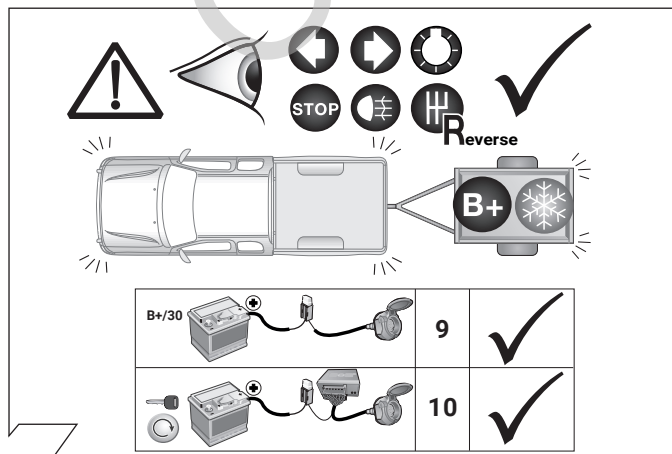

7

8

Menu-Selection  Settings Driving

Settings menu  Driving Support

Settings Driving assistance  Parking aid

Parking assistance setting  Trailer mode

Trailer mode  Attachment only

Menü-Wahl  Einst.

Einst.-menü  Einst. Fahrerunterstützung

Einst. Fahrerunterstützung  Parkhilfe

Parkhilfeeinstell.  Anhängermod.

Anhängermod.  Nur Anh.-kuppl.

12

13

14

15

Optional: Adapter socket

16

17

18

19