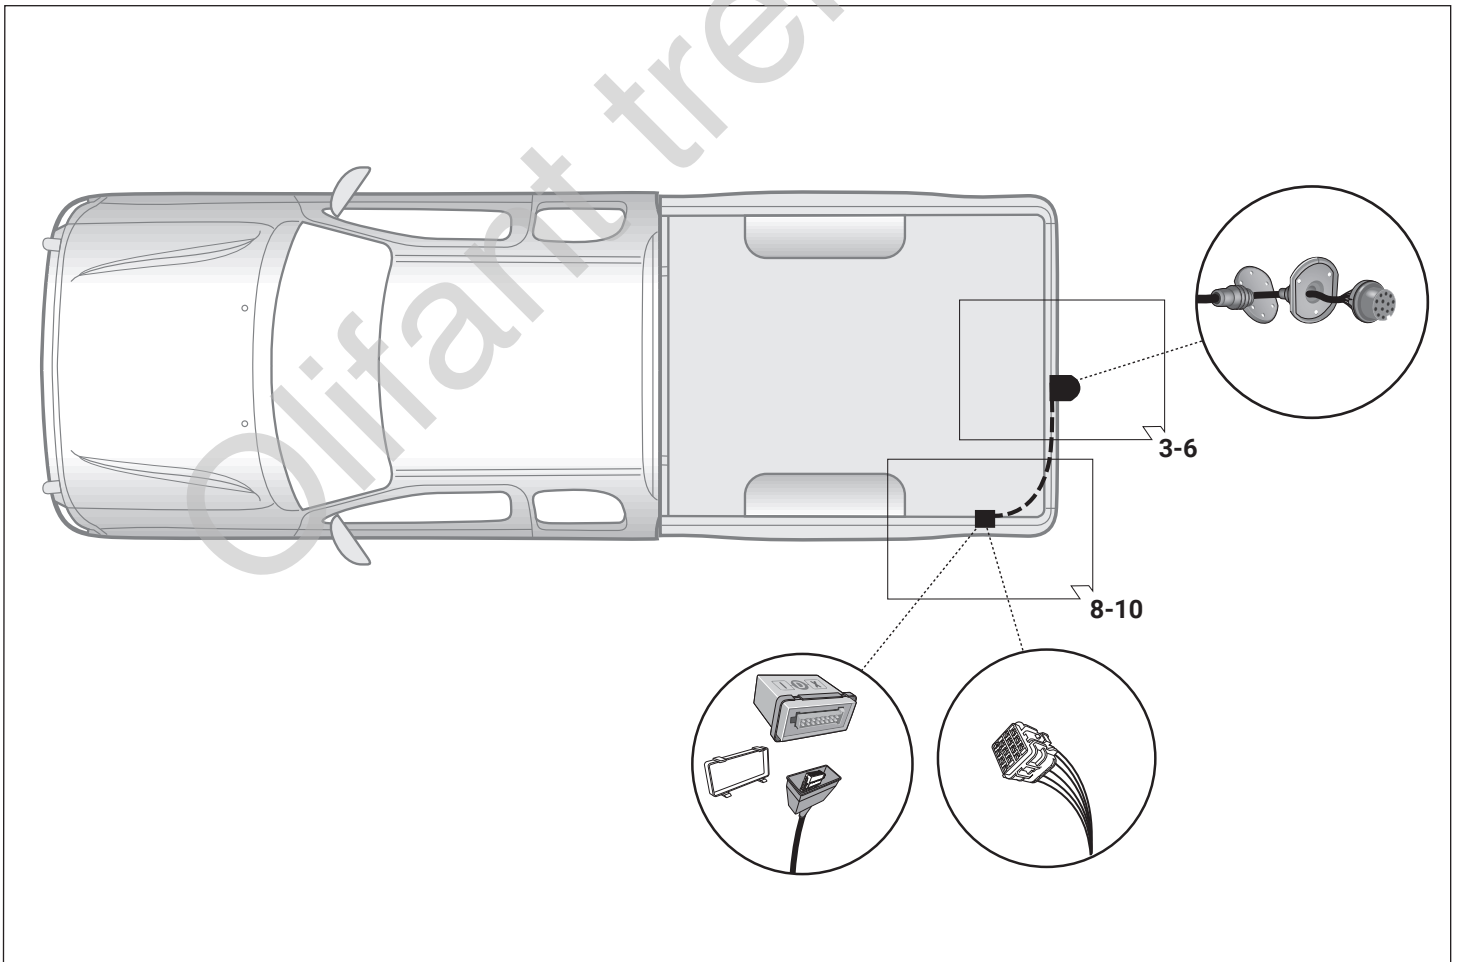

**D-Max III (N60)**

**10/20 →**

**D-Max III (N57)**

**12/21 →**

**D**

Produktübersicht  
Elektro-Einbausatz für Anhängerkupplung / 13-polig / 12 Volt / ISO 11446

**GB**

Product overview  
Electric wiring kit for towbars / 13-pin / 12 Volt / ISO 11446

**F**

Aperçu des produits  
Faisceau pour attelage / 13 broches / 12 Volt / ISO 11446

**I**

Cerrellata dei prodotti  
Cablaggio elettrico per ganci di traino / 13 poli / 12 Volt / ISO 11446

**E**

Descripción del producto  
Kits eléctricos para enganches de remolques / 13 pins / 12 Volt / ISO 11446

**NL**

Productoverzicht  
Elektro-inbouwset voor aanhangerkoppeling / 13-polig / 12 Volt / ISO 11446

5

6

	GB	D	E	F	I	P	NL	DK	N	S	FIN	CZ	H	PL
<b>BK</b>	Black	Schwarz	Negro	Noir	Nero	Preto	Zwart	Sort	Svart	Svart	Musta	Černá	Fekete	Czarny
<b>RD</b>	Red	Rot	Rojo	Rouge	Rosso	Vermelho	Rood	Rød	Rød	Röd	Punainen	Červená	Piros	Czerwony
<b>GN</b>	Green	Grün	Verde	Vert	Verde	Verde	Groen	Grøn	Grönt	Grön	Vihreä	Zelená	Zöld	Zielony
<b>OR</b>	Orange	Orange	Naranja	Orange	Arancione	Laranja	Oranje	Orange	Orange	Orange	Oranssi	Oranzová	Narancs	Pomarańczowy
<b>VT</b>	Violet	Violett	Violeta	Violet	Viola	Violeta	Violet	Violet	Fiolett	Violett	Violetti	Fialová	Ibolya	Fioletowy
<b>PK</b>	Pink	Pink	Pink	Rose	Rosa	Cor-de-Rosa	Paars	Pink	Pink	Rosa	Pinkki	Růžová	Rózsaszín	Różowy
<b>BL</b>	Blue	Blau	Azul	Bleu	Blu	Azul	Blauw	Blå	Blått	Blå	Sininen	Modrá	Kék	Niebieski
<b>YL</b>	Yellow	Gelb	Amarillo	Jaune	Giallo	Amarelo	Geel	Gul	Gult	Gul	Keltainen	Zlutá	Sárga	Żółty
<b>WT</b>	White	Weiss	Blanco	Blanc	Bianco	Branco	Wit	Hvid	Hvitt	Vt	Valkoinen	Bílá	Fehér	Biały
<b>BR</b>	Brown	Braun	Marrón	Brun	Marrone	Marrom	Bruin	Brun	Brunt	Brun	Ruskea	Hnědá	Barna	Brazowy
<b>GY</b>	Grey	Grau	Gris	Gris	Grigio	Cinzeno	Grijs	Grå	Grått	Grå	Harmaa	Sedá	Szürke	Szary