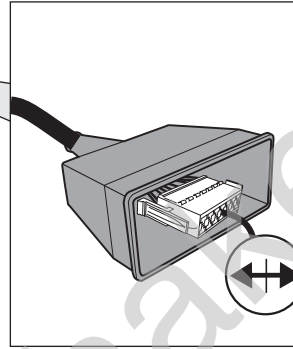

OPTIONAL

Trailer Simulator for 7- and 13-pin Sockets

Part-no.
50400522

13

OPTIONAL

Für Anhänger mit LED-Leuchten For trailers with LED-Lights

Wird nicht mehr benötigt!
No longer required!

Part No.52410546J