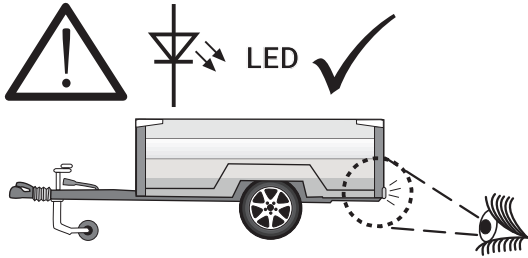

OPTIONAL

Trailer Simulator for 7- and 13-pin Sockets

Part-no.
50400522

13

OPTIONAL

Für Anhänger mit LED-Leuchten For trailers with LED-Lights

Wird nicht mehr benötigt!
No longer required!

Part No.52410546J