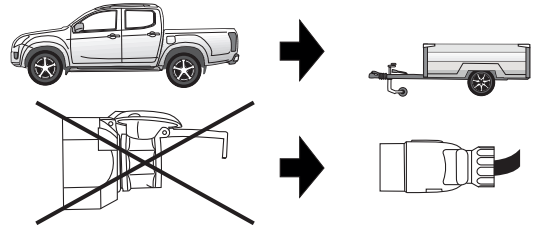

Optional: Adapter socket 62930000

16

17

18