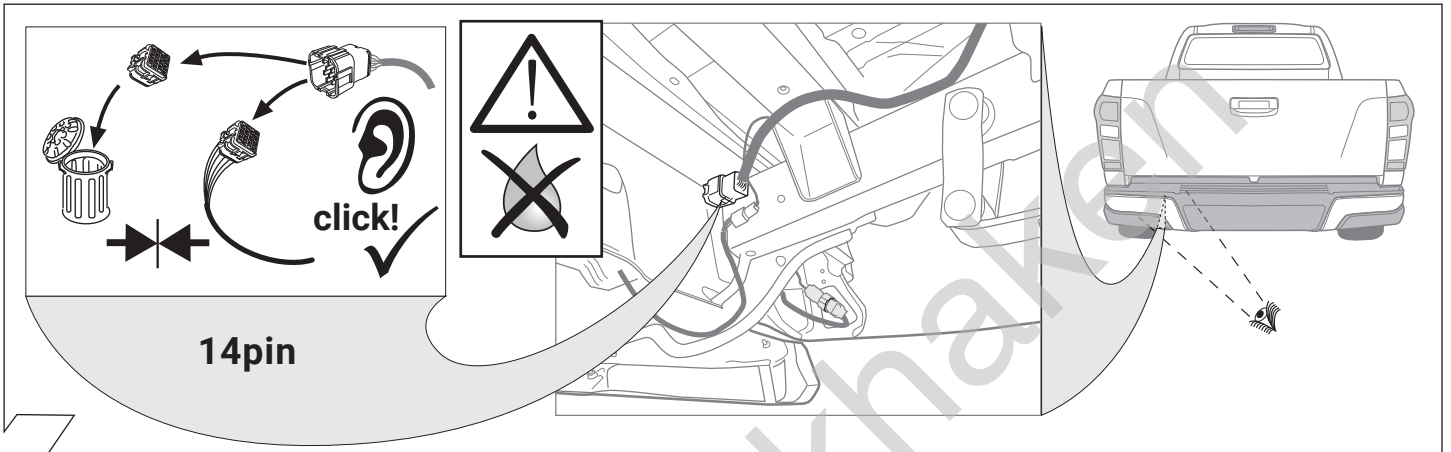

GB	D	E	F	I	P	NL	DK	N	S	FIN	CZ	H	PL
BK	Black	Schwarz	Negro	Noir	Nero	Preto	Zwart	Sort	Svart	Svart	Musta	Černá	Fekete	Czarny
RD	Red	Rot	Rojo	Rouge	Rosso	Vermelho	Rood	Rød	Rød	Röd	Punainen	Červená	Piros	Czerwony
GN	Green	Grün	Verde	Vert	Verde	Verde	Groen	Grøn	Grønt	Grön	Vihreä	Zelená	Zöld	Zielony
OR	Orange	Orange	Naranja	Orange	Arancione	Laranja	Oranje	Orange	Orange	Orange	Oranssi	Oranzová	Narancs	Pomarańczowy
VT	Violet	Violett	Violeta	Violet	Viola	Violeta	Violet	Violet	Fiolett	Violett	Violetti	Fialová	Ibolya	Fioletowy
PK	Pink	Pink	Pink	Rose	Rosa	Cor-de-Rosa	Paars	Pink	Pink	Rosa	Pinkki	Růžová	Rózsaszín	Różowy
BL	Blue	Blau	Azul	Bleu	Blu	Azul	Blauw	Blå	Blått	Blå	Sininen	Modrá	Kék	Niebieski
YL	Yellow	Gelb	Amarillo	Jaune	Giallo	Amarelo	Geel	Gul	Gult	Gul	Keltainen	Zlutá	Sárga	Żółty
WT	White	Weiss	Blanco	Blanc	Bianco	Branco	Wit	Hvid	Hvitt	Vit	Valkoinen	Bílá	Fehér	Biały
BR	Brown	Braun	Marrón	Brun	Marrone	Marrom	Bruin	Brun	Brunt	Brun	Ruskea	Hnědá	Barna	Brazowy
GY	Grey	Grau	Gris	Gris	Grigio	Cinzeno	Grijs	Grå	Grått	Grå	Harmaa	Sedá	Szürke	Szary

5