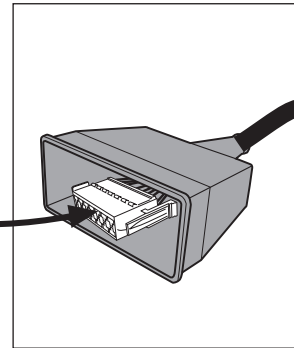

OPTIONAL

Trailer Simulator for 7- and 13-pin Sockets

Part-no.
50400522

13

OPTIONAL

Für Anhänger mit LED-Leuchten For trailers with LED-Lights

Wird nicht mehr benötigt!
No longer required!

Part No.52410546J