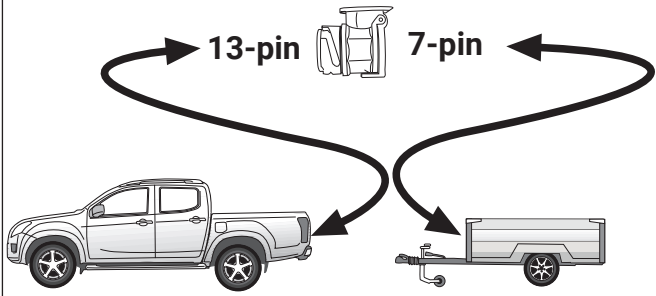

Optional: Adapter socket 62930000

16