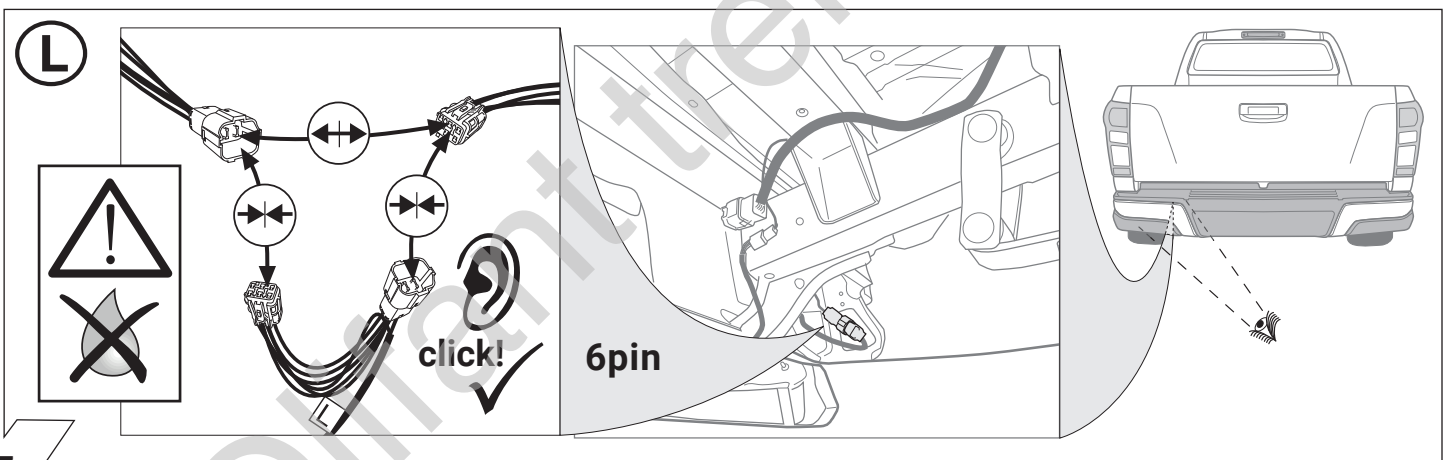

GB	D	E	F	I	P	NL	DK	N	S	FIN	CZ	H	PL
BK	Black	Schwarz	Negro	Noir	Nero	Preto	Zwart	Sort	Svart	Svart	Musta	Černá	Fekete	Czarny
RD	Red	Rot	Rojo	Rouge	Rosso	Vermelho	Rood	Rød	Rød	Röd	Punainen	Červená	Piros	Czerwony
GN	Green	Grün	Verde	Vert	Verde	Verde	Groen	Grøn	Grønt	Grön	Vihreä	Zelená	Zöld	Zielony
OR	Orange	Orange	Naranja	Orange	Arancione	Laranja	Oranje	Orange	Orange	Orange	Oranssi	Oranzová	Narancs	Pomarańczowy
VT	Violet	Violett	Violeta	Violet	Viola	Violeta	Violet	Violet	Fiolett	Violett	Violetti	Fialová	Ibolya	Fioletowy
PK	Pink	Pink	Pink	Rose	Rosa	Cor-de-Rosa	Paars	Pink	Pink	Rosa	Pinkki	Růžová	Rózsaszín	Różowy
BL	Blue	Blau	Azul	Bleu	Blu	Azul	Blauw	Blå	Blått	Blå	Sininen	Modrá	Kék	Niebieski
YL	Yellow	Gelb	Amarillo	Jaune	Giallo	Amarelo	Geel	Gul	Gult	Gul	Keltainen	Zlutá	Sárga	Żółty
WT	White	Weiss	Blanco	Blanc	Bianco	Branco	Wit	Hvid	Hvitt	Vit	Valkoinen	Bílá	Fehér	Biały
BR	Brown	Braun	Marrón	Brun	Marrone	Marrom	Bruin	Brun	Brunt	Brun	Ruskea	Hnědá	Barna	Brazowy
GY	Grey	Grau	Gris	Gris	Grigio	Cinzeno	Grijs	Grå	Grått	Grå	Harmaa	Sedá	Szürke	Szary

5

6

7

8