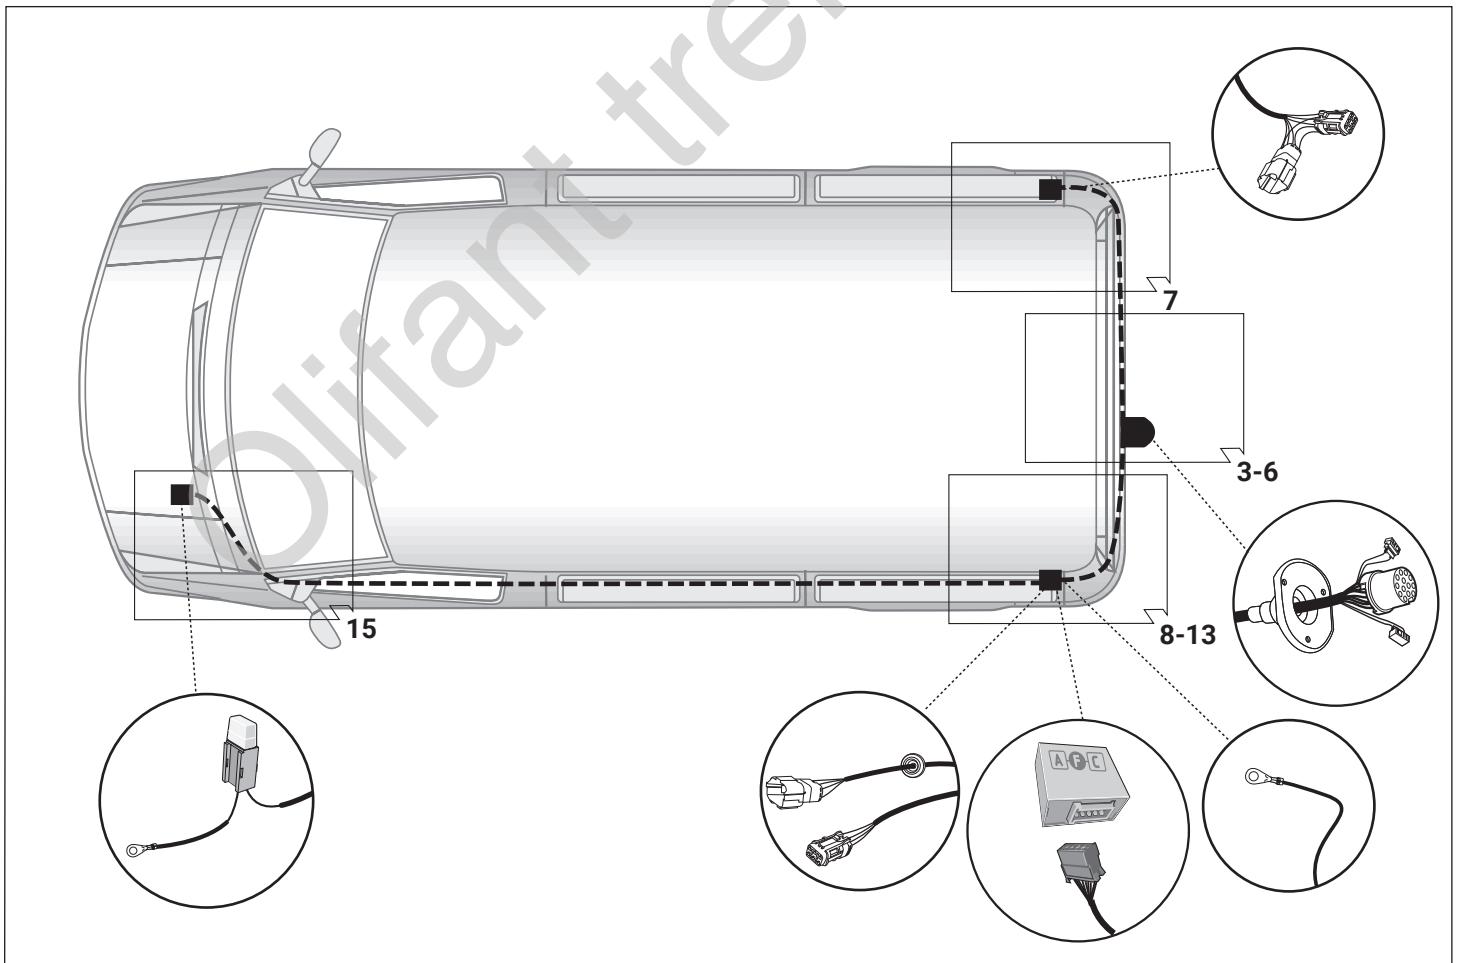

H1 (TQ) für alle Modelle

03/08 →

D	Einbauanleitung Elektro-Einbausatz für Anhängerkupplung / 13-polig / 12 Volt / ISO 11446
GB	Fitting instructions Electric wiring kit for towbars / 13-pin / 12 Volt / ISO 11446
F	Instructions de montage Faisceau pour attelage / 13 broches / 12 Volt / ISO 11446
I	Istruzione di montaggio Cablaggio elettrico per ganci di traino / 13 poli / 12 Volt / ISO 11446
E	Instrucciones de montaje Kits eléctricos para enganches de remolques / 13 pins / 12 Volt / ISO 11446
NL	Montagehandleiding Elektro-inbouwset voor aanhangerkoppeling / 13-polig / 12 Volt / ISO 11446