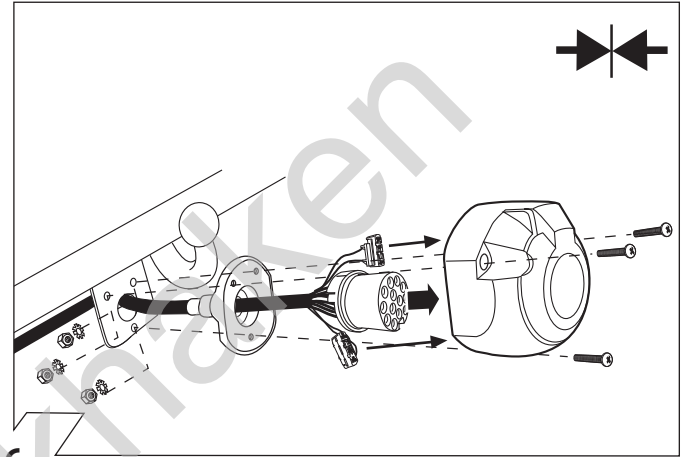

4

ISO 11446			
Belegung der Steckdose / Maximale Ausgangsleistung Socket configuration / Maximum power output Correspondance des contacts de la prise / Puissance de sortie maximale Abbinamento della presa / Uscita di alimentazione massima Indeling van de stekkerdoos / maximaal uitgangsvermogen			
	1/L	BK/WT	21W
	2	WT	42W
	1-8	3/31	BR
	4/R	BK/GN	21W
	5/58-R	GY/RD	52W
	6/54	BK/RD	63W
	7/58-L	GY/BK	52W
	8	BL/RD	42W
	9	RD	240W
	10	YL	180W
	10	YL/BR	
	12		
	9	RD/BR	

5

6