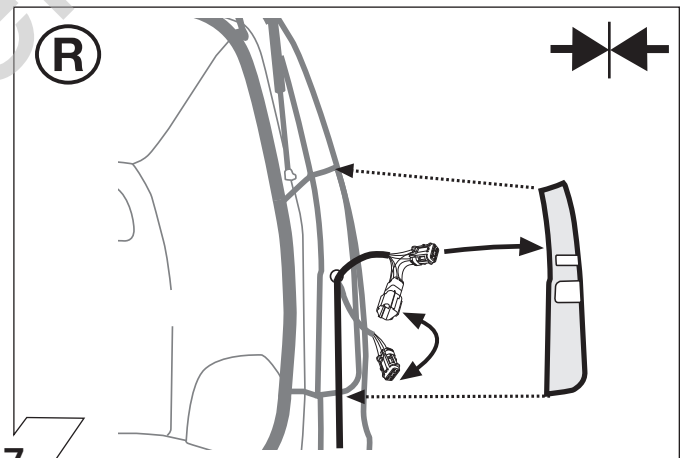

(GB)	(D)	(E)	(F)	(I)	(P)	(NL)	(DK)	(N)	(S)	(FIN)	(CZ)	(H)	(PL)	(GR)	(RUS)
BK	Black	Schwarz	Negro	Noir	Nero	Preto	Zwart	Sort	Svart	Svart	Musta	Černá	Fekete	Czarny	μαύρος	черный
RD	Red	Rot	Rojo	Rouge	Rosso	Vermelho	Rood	Rød	Rød	Röd	Punainen	Červená	Piros	Czerwony	κόκκινος	красный
GN	Green	Grün	Verde	Vert	Verde	Verde	Groen	Grøn	Grønt	Grön	Vihreä	Zelená	Zöld	Zielony	πράσινος	зеленый
OR	Orange	Orange	Naranja	Orange	Arancione	Laranja	Oranje	Orange	Orange	Orange	Oranssi	Oranzová	Narancs	Pomarańczowy	πορτοκαλί	оранжевый
VT	Violet	Violett	Violeta	Violet	Viola	Violeta	Violet	Violet	Fiolett	Violett	Violetti	Fialová	Ibolya	Fioletowy	βιολέτα	фиолетовый
PK	Pink	Pink	Pink	Rose	Rosa	Cor-de-Rosa	Paars	Pink	Pink	Rosa	Pinkki	Ruzbvá	Rózsaszín	Różowy	μωβ	розовый
BL	Blue	Blau	Azul	Bleu	Blu	Azul	Blauw	Blå	Blått	Blá	Sininen	Modrá	Kék	Niebieski	μπλε	синий
YL	Yellow	Gelb	Amarillo	Jaune	Giallo	Amarelo	Geel	Gul	Gult	Gul	Keltainen	Zlutá	Sárga	Zółty	κίτρινος	желтый
WT	White	Weiss	Blanco	Blanc	Bianco	Branco	Wit	Hvid	Hvitt	Vit	Valkoinen	Bílá	Fehér	Biały	λευκός	белый
BR	Brown	Braun	Marrón	Brun	Marrone	Marrom	Bruin	Brun	Brunt	Brun	Ruskea	Hnědá	Barna	Brazowy	καφέ	коричневый
GY	Grey	Grau	Gris	Gris	Grigio	Cinzeno	Grijs	Grå	Grått	Grå	Harmaa	Sedá	Szürke	Szary	Γκρι	серый

4

ISO 11446			
Belegung der Steckdose / Maximale Ausgangsleistung Socket configuration / Maximum power output Correspondance des contacts de la prise / Puissance de sortie maximale Abbinamento della presa / Uscita di alimentazione massima Indeling van de stekkerdoos / maximaal uitgangsvermogen			
	1/L	BK/WT	21W
	2	WT	42W
	1-8	3/31	BR
	4/R	BK/GN	21W
	5/58-R	GY/RD	52W
	6/54	BK/RD	63W
	7/58-L	GY/BK	52W
	8	BL/RD	42W
	9	RD	240W
	10	YL	180W
	10	YL/BR	
	12		
	9	RD/BR	

5

6

7

8

9