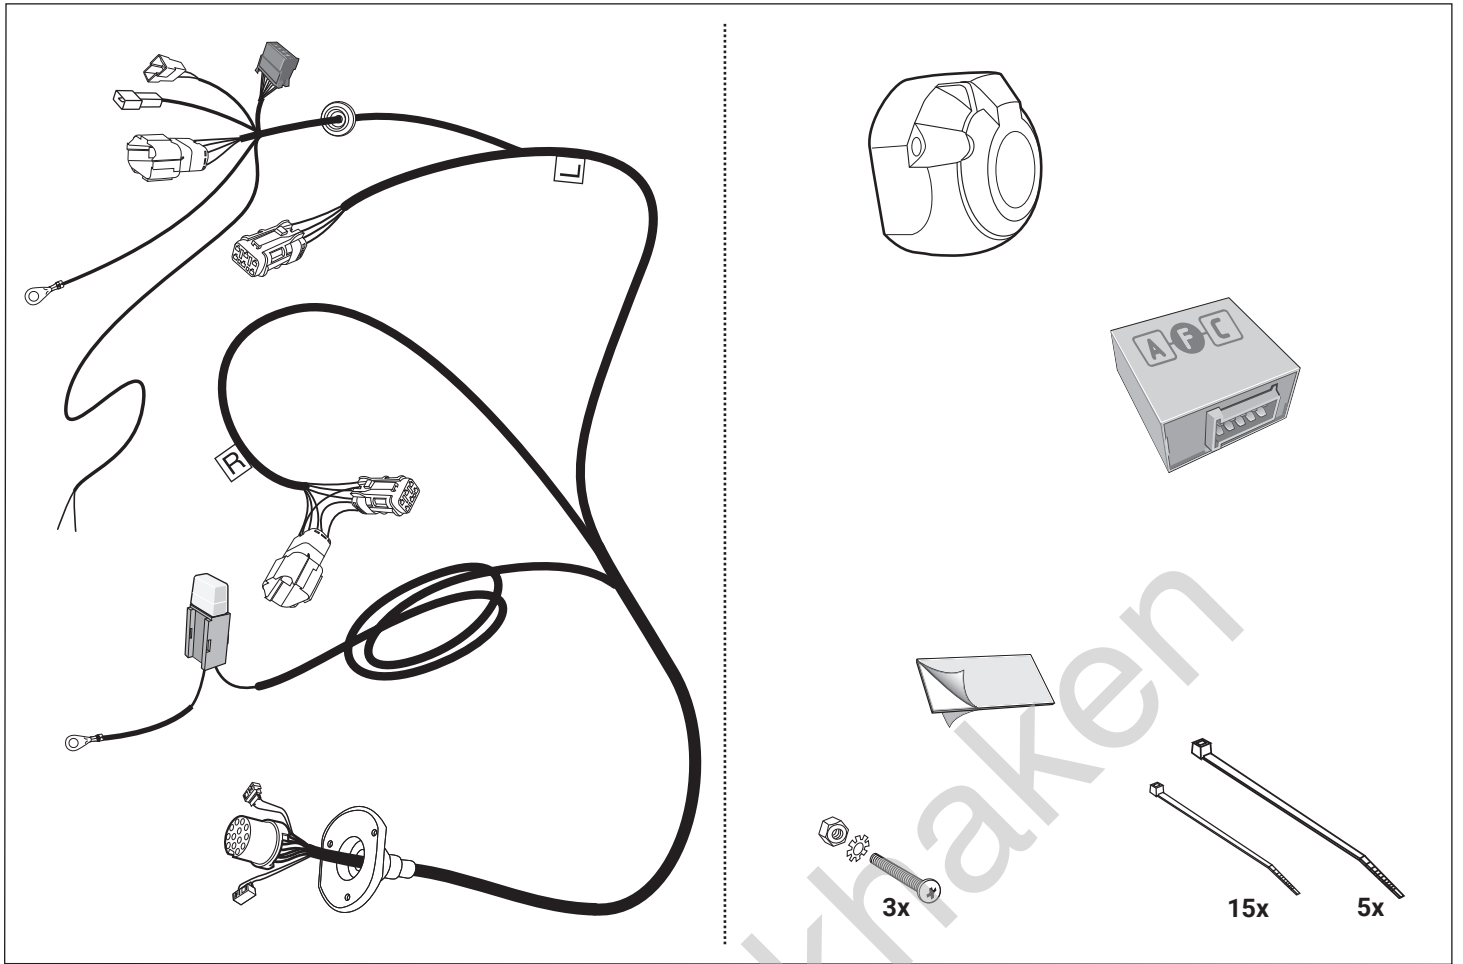

H1 (TQ) für alle Modelle

03/08 →

D	Einbauanleitung Elektro-Einbausatz für Anhängerkupplung / 13-polig / 12 Volt / ISO 11446
GB	Fitting instructions Electric wiring kit for towbars / 13-pin / 12 Volt / ISO 11446
F	Instructions de montage Faisceau pour attelage / 13 broches / 12 Volt / ISO 11446
I	Istruzione di montaggio Cablaggio elettrico per ganci di traino / 13 poli / 12 Volt / ISO 11446
E	Instrucciones de montaje Kits eléctricos para enganches de remolques / 13 pins / 12 Volt / ISO 11446
NL	Montagehandleiding Elektro-inbouwset voor aanhangerkoppeling / 13-polig / 12 Volt / ISO 11446