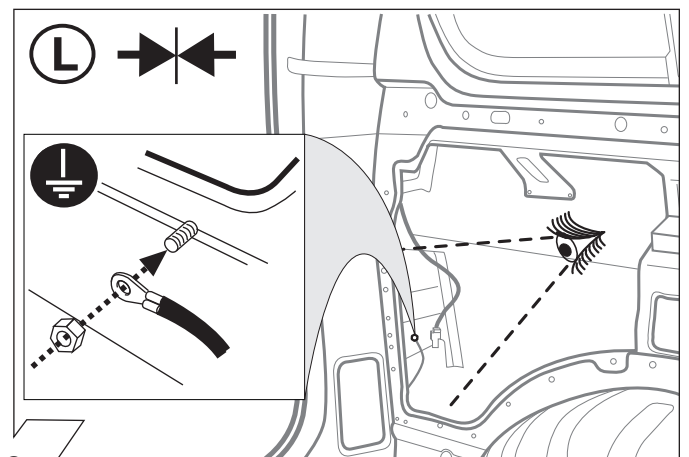

(GB)	(D)	(E)	(F)	(I)	(P)	(NL)	(DK)	(N)	(S)	(FIN)	(CZ)	(H)	(PL)	(GR)	(RUS)
BK	Black	Schwarz	Negro	Noir	Nero	Preto	Zwart	Sort	Svart	Svart	Musta	Černá	Fekete	Czarny	μαύρος	черный
RD	Red	Rot	Rojo	Rouge	Rosso	Vermelho	Rood	Rød	Rød	Röd	Punainen	Červená	Piros	Czerwony	κόκκινος	красный
GN	Green	Grün	Verde	Vert	Verde	Verde	Groen	Grøn	Grønt	Grön	Vihreä	Zelená	Zöld	Zielony	πράσινος	зеленый
OR	Orange	Orange	Naranja	Orange	Arancione	Laranja	Oranje	Orange	Orange	Orange	Oranssi	Oranzová	Narancs	Pomarańczowy	πορτοκαλί	оранжевый
VT	Violet	Violett	Violeta	Violet	Viola	Violeta	Violet	Violet	Fiolett	Violett	Violetti	Fialová	Ibolya	Fioletowy	βιολέτα	фиолетовый
PK	Pink	Pink	Pink	Rose	Rosa	Cor-de-Rosa	Paars	Pink	Pink	Rosa	Pinkki	Ruzbvá	Rózsaszín	Różowy	μωβ	розовый
BL	Blue	Blau	Azul	Bleu	Blu	Azul	Blauw	Blå	Blått	Blá	Sininen	Modrá	Kék	Niebieski	μπλε	синий
YL	Yellow	Gelb	Amarillo	Jaune	Giallo	Amarelo	Geel	Gul	Gult	Gul	Keltainen	Zlutá	Sárga	Zółty	κίτρινος	желтый
WT	White	Weiss	Blanco	Blanc	Bianco	Branco	Wit	Hvid	Hvitt	Vit	Valkoinen	Bílá	Fehér	Biały	λευκός	белый
BR	Brown	Braun	Marrón	Brun	Marrone	Marrom	Bruin	Brun	Brunt	Brun	Ruskea	Hnědá	Barna	Brazowy	καφέ	коричневый
GY	Grey	Grau	Gris	Gris	Grigio	Cinzeno	Grijs	Grå	Grått	Grå	Harmaa	Sedá	Szürke	Szary	Γκρι	серый

4

ISO 11446			
Belegung der Steckdose / Maximale Ausgangsleistung Socket configuration / Maximum power output Correspondance des contacts de la prise / Puissance de sortie maximale Abbinamento della presa / Uscita di alimentazione massima Indeling van de stekkerdoos / maximaal uitgangsvermogen			
	1/L	BK/WT	21W
	2	WT	42W
	1-8	3/31	BR
	4/R	BK/GN	21W
	5/58-R	GY/RD	52W
	6/54	BK/RD	63W
	7/58-L	GY/BK	52W
	8	BL/RD	42W
	9	RD	240W
	10	YL	180W
	10	YL/BR	
	12		
	9	RD/BR	

5

6

7

8

9