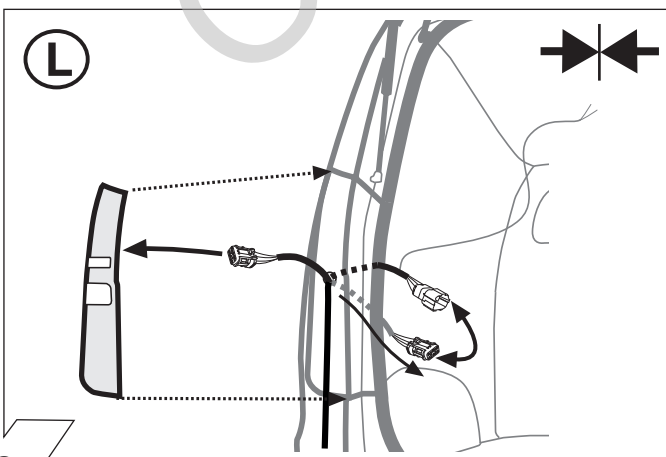

(GB)	(D)	(E)	(F)	(I)	(P)	(NL)	(DK)	(N)	(S)	(FIN)	(CZ)	(H)	(PL)	(GR)	(RUS)
BK	Black	Schwarz	Negro	Noir	Nero	Preto	Zwart	Sort	Svart	Svart	Musta	Černá	Fekete	Czarny	μαύρος	черный
RD	Red	Rot	Rojo	Rouge	Rosso	Vermelho	Rood	Rød	Rød	Röd	Punainen	Červená	Piros	Czerwony	κόκκινος	красный
GN	Green	Grün	Verde	Vert	Verde	Verde	Groen	Grøn	Grønt	Grön	Vihreä	Zelená	Zöld	Zielony	πράσινος	зеленый
OR	Orange	Orange	Naranja	Orange	Arancione	Laranja	Oranje	Orange	Orange	Orange	Oranssi	Oranzová	Narancs	Pomarańczowy	πορτοκαλί	оранжевый
VT	Violet	Violett	Violeta	Violet	Viola	Violeta	Violet	Violet	Fiolett	Violett	Violetti	Fialová	Ibolya	Fioletowy	βιολέτα	фиолетовый
PK	Pink	Pink	Pink	Rose	Rosa	Cor-de-Rosa	Paars	Pink	Pink	Rosa	Pinkki	Ruzbvá	Rózsaszín	Różowy	μωβ	розовый
BL	Blue	Blau	Azul	Bleu	Blu	Azul	Blauw	Blå	Blått	Blá	Sininen	Modrá	Kék	Niebieski	μπλε	синий
YL	Yellow	Gelb	Amarillo	Jaune	Giallo	Amarelo	Geel	Gul	Gult	Gul	Keltainen	Zlutá	Sárga	Zółty	κίτρινος	желтый
WT	White	Weiss	Blanco	Blanc	Bianco	Branco	Wit	Hvid	Hvitt	Vit	Valkoinen	Bílá	Fehér	Biały	λευκός	белый
BR	Brown	Braun	Marrón	Brun	Marrone	Marrom	Bruin	Brun	Brunt	Brun	Ruskea	Hnědá	Barna	Brazowy	καφέ	коричневый
GY	Grey	Grau	Gris	Gris	Grigio	Cinzeno	Grijs	Grå	Grått	Grå	Harmaa	Sedá	Szürke	Szary	Γκρι	серый

4

ISO 11446			
Belegung der Steckdose / Maximale Ausgangsleistung Socket configuration / Maximum power output Correspondance des contacts de la prise / Puissance de sortie maximale Abbinamento della presa / Uscita di alimentazione massima Indeling van de stekkerdoos / maximaal uitgangsvermogen			
	1/L	BK/WT	21W
	2	WT	42W
	1-8	3/31	BR
	4/R	BK/GN	21W
	5/58-R	GY/RD	52W
	6/54	BK/RD	63W
	7/58-L	GY/BK	52W
	8	BL/RD	42W
	9	RD	240W
	10	YL	180W
	10	YL/BR	
	12		
	9	RD/BR	

5

6

7

8

9