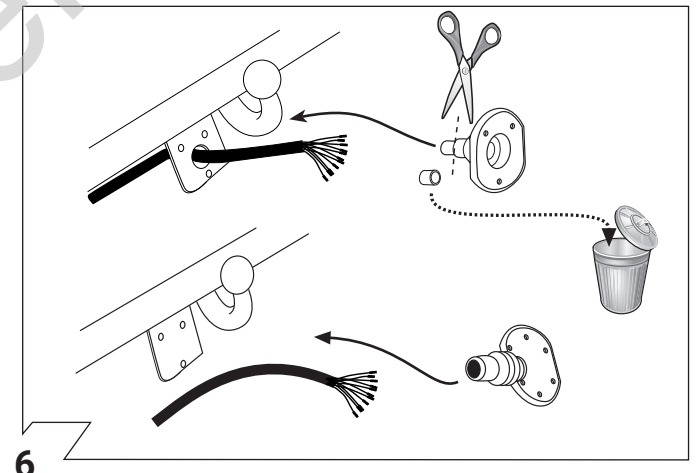

F

Aperçu des produits
Faisceau pour attelage / 13 broches / 12 Volt / ISO 11446

I

Cerrellata dei prodotti
Cablaggio elettrico per ganci di traino / 13 poli / 12 Volt / ISO 11446

E

Descrpción del producto
Kits eléctricos para enganches de remolques / 13 pins / 12 Volt / ISO 11446

NL

Productoverzicht
Elektro-inbouwset voor aanhangerkoppeling / 13-polig / 12 Volt / ISO 11446

Ⓛ

7

	(GB)	(D)	(E)	(F)	(I)	(P)	(NL)	(DK)	(N)	(S)	(FIN)	(CZ)	(H)	(PL)
BK	Black	Schwarz	Negro	Noir	Nero	Preto	Zwart	Sort	Svart	Svart	Musta	Černá	Fekete	Czarny
RD	Red	Rot	Rojo	Rouge	Rosso	Vermelho	Rood	Rød	Rød	Röd	Punainen	Červená	Piros	Czerwony
GN	Green	Grün	Verde	Vert	Verde	Verde	Groen	Grøn	Grønt	Grön	Vihreä	Zelená	Zöld	Zielony
OR	Orange	Orange	Naranja	Orange	Arancione	Laranja	Oranje	Orange	Orange	Orange	Oranssi	Oranzová	Narancs	Pomarańczowy
VT	Violet	Violett	Violeta	Violet	Viola	Violeta	Violet	Violet	Fiolet	Violet	Violetti	Fialová	Ibolya	Fioletowy
PK	Pink	Pink	Pink	Rose	Rosa	Cor-de-Rosa	Paars	Pink	Pink	Rosa	Pinkki	Růžová	Rózsaszín	Różowy
BL	Blue	Blau	Azul	Bleu	Blu	Azul	Blauw	Blå	Blått	Blå	Sininen	Modrá	Kék	Niebieski
YL	Yellow	Gelb	Amarillo	Jaune	Giallo	Amarelo	Geel	Gul	Gult	Gul	Keltainen	Zlutá	Sárga	Żółty
WT	White	Weiss	Blanco	Blanc	Bianco	Branco	Wit	Hvid	Hvitt	Vit	Valkoinen	Bílá	Fehér	Biały
BR	Brown	Braun	Marrón	Brun	Marrone	Marrom	Bruin	Brun	Brunt	Brun	Ruskea	Hnědá	Barna	Brazowy
GY	Grey	Grau	Gris	Gris	Grigio	Cinzeno	Grijs	Grå	Grått	Grå	Harmaa	Sedá	Szürke	Szary