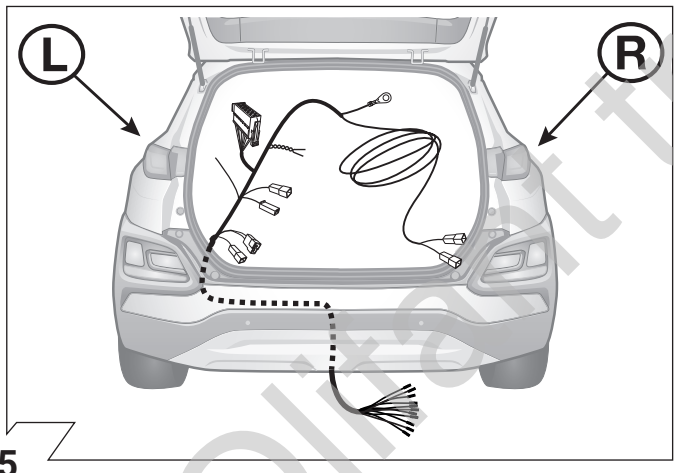

NL

Productoverzicht
Elektro-inbouwset voor aanhangerkoppeling / 13-polig / 12 Volt / ISO 11446

Ⓛ

7

	(GB)	(D)	(E)	(F)	(I)	(P)	(NL)	(DK)	(N)	(S)	(FIN)	(CZ)	(H)	(PL)
BK	Black	Schwarz	Negro	Noir	Nero	Preto	Zwart	Sort	Svart	Svart	Musta	Černá	Fekete	Czarny
RD	Red	Rot	Rojo	Rouge	Rosso	Vermelho	Rood	Rød	Rød	Röd	Punainen	Červená	Piros	Czerwony
GN	Green	Grün	Verde	Vert	Verde	Verde	Groen	Grøn	Grønt	Grön	Vihreä	Zelená	Zöld	Zielony
OR	Orange	Orange	Naranja	Orange	Arancione	Laranja	Oranje	Orange	Orange	Orange	Oranssi	Oranzová	Narancs	Pomarańczowy
VT	Violet	Violett	Violeta	Violet	Viola	Violeta	Violet	Violet	Fiolet	Violet	Violetti	Fialová	Ibolya	Fioletowy
PK	Pink	Pink	Pink	Rose	Rosa	Cor-de-Rosa	Paars	Pink	Pink	Rosa	Pinkki	Růžová	Rózsaszín	Różowy
BL	Blue	Blau	Azul	Bleu	Blu	Azul	Blauw	Blå	Blått	Blå	Sininen	Modrá	Kék	Niebieski
YL	Yellow	Gelb	Amarillo	Jaune	Giallo	Amarelo	Geel	Gul	Gult	Gul	Keltainen	Zlutá	Sárga	Żółty
WT	White	Weiss	Blanco	Blanc	Bianco	Branco	Wit	Hvid	Hvitt	Vit	Valkoinen	Bílá	Fehér	Biały
BR	Brown	Braun	Marrón	Brun	Marrone	Marrom	Bruin	Brun	Brunt	Brun	Ruskea	Hnědá	Barna	Brazowy
GY	Grey	Grau	Gris	Gris	Grigio	Cinzeno	Grijs	Grå	Grått	Grå	Harmaa	Sedá	Szürke	Szary