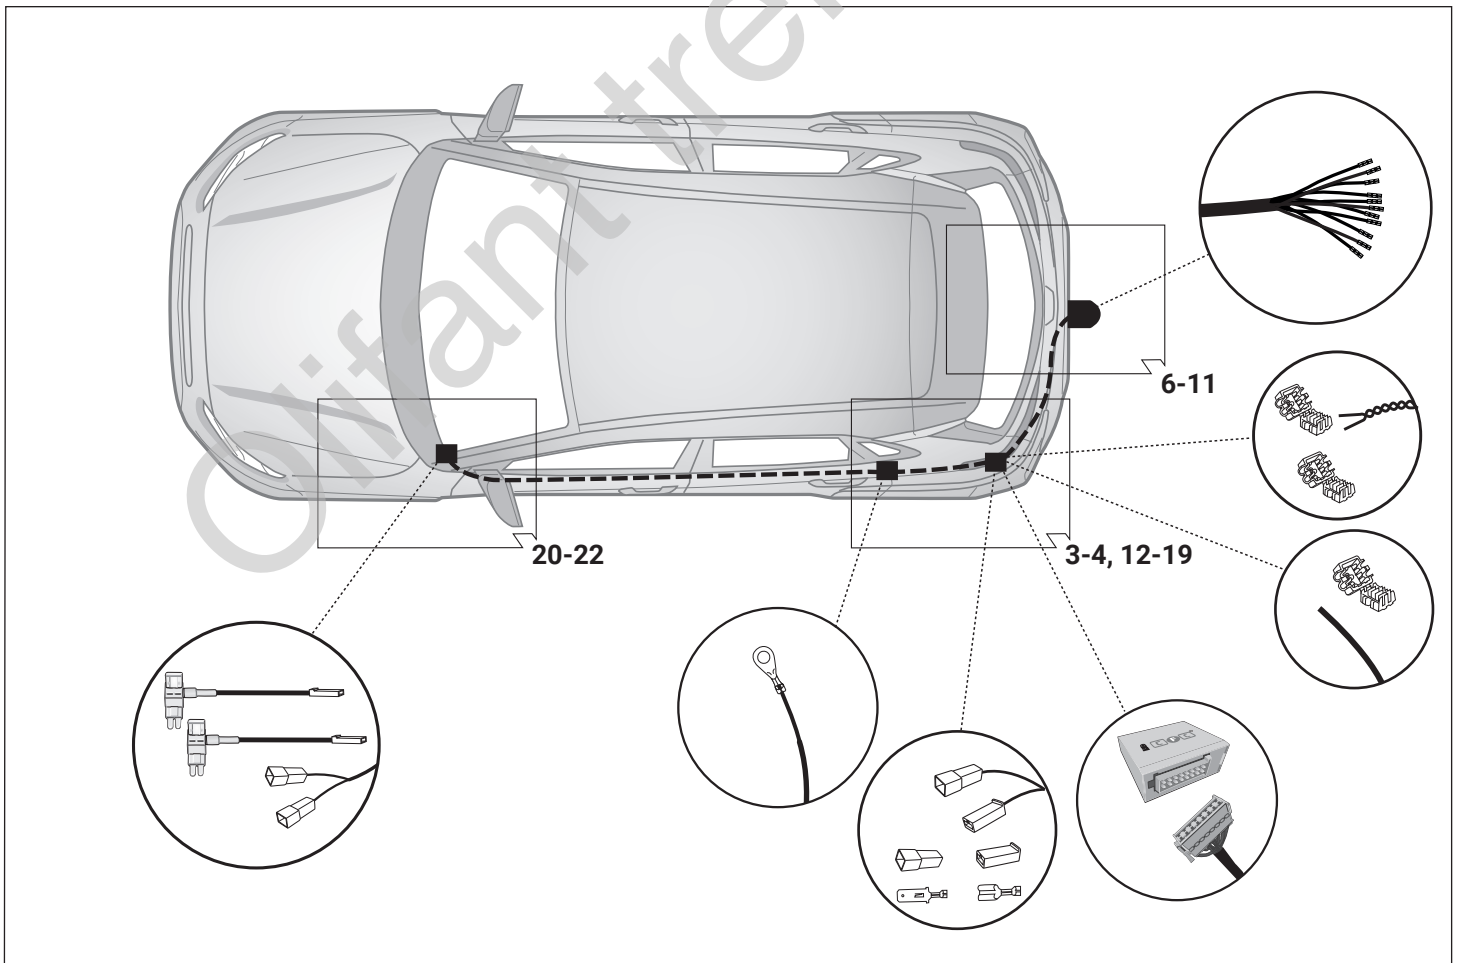

Kona (OS)
Kona Electric (OS EV)
Kona Hybrid (OS HEV)

11/17 → 08/23
08/18 → 08/23
09/19 → 08/23

D

Produktübersicht
Elektro-Einbausatz für Anhängerkupplung / 13-polig / 12 Volt / ISO 11446

GB

Product overview
Electric wiring kit for towbars / 13-pin / 12 Volt / ISO 11446

F

Aperçu des produits
Faisceau pour attelage / 13 broches / 12 Volt / ISO 11446

I

Cerrellata dei prodotti
Cablaggio elettrico per ganci di traino / 13 poli / 12 Volt / ISO 11446

E

Descrpción del producto
Kits eléctricos para enganches de remolques / 13 pins / 12 Volt / ISO 11446

NL

Productoverzicht
Elektro-inbouwset voor aanhangerkoppeling / 13-polig / 12 Volt / ISO 11446

Ⓛ

7

	(GB)	(D)	(E)	(F)	(I)	(P)	(NL)	(DK)	(N)	(S)	(FIN)	(CZ)	(H)	(PL)
BK	Black	Schwarz	Negro	Noir	Nero	Preto	Zwart	Sort	Svart	Svart	Musta	Černá	Fekete	Czarny
RD	Red	Rot	Rojo	Rouge	Rosso	Vermelho	Rood	Rød	Rød	Röd	Punainen	Červená	Piros	Czerwony
GN	Green	Grün	Verde	Vert	Verde	Verde	Groen	Grøn	Grønt	Grön	Vihreä	Zelená	Zöld	Zielony
OR	Orange	Orange	Naranja	Orange	Arancione	Laranja	Oranje	Orange	Orange	Orange	Oranssi	Oranzová	Narancs	Pomarańczowy
VT	Violet	Violett	Violeta	Violet	Viola	Violeta	Violet	Violet	Fiolet	Violet	Violetti	Fialová	Ibolya	Fioletowy
PK	Pink	Pink	Pink	Rose	Rosa	Cor-de-Rosa	Paars	Pink	Pink	Rosa	Pinkki	Růžová	Rózsaszín	Różowy
BL	Blue	Blau	Azul	Bleu	Blu	Azul	Blauw	Blå	Blått	Blå	Sininen	Modrá	Kék	Niebieski
YL	Yellow	Gelb	Amarillo	Jaune	Giallo	Amarelo	Geel	Gul	Gult	Gul	Keltainen	Zlutá	Sárga	Żółty
WT	White	Weiss	Blanco	Blanc	Bianco	Branco	Wit	Hvid	Hvitt	Vit	Valkoinen	Bílá	Fehér	Biały
BR	Brown	Braun	Marrón	Brun	Marrone	Marrom	Bruin	Brun	Brunt	Brun	Ruskea	Hnědá	Barna	Brazowy
GY	Grey	Grau	Gris	Gris	Grigio	Cinzeno	Grijs	Grå	Grått	Grå	Harmaa	Sedá	Szürke	Szary