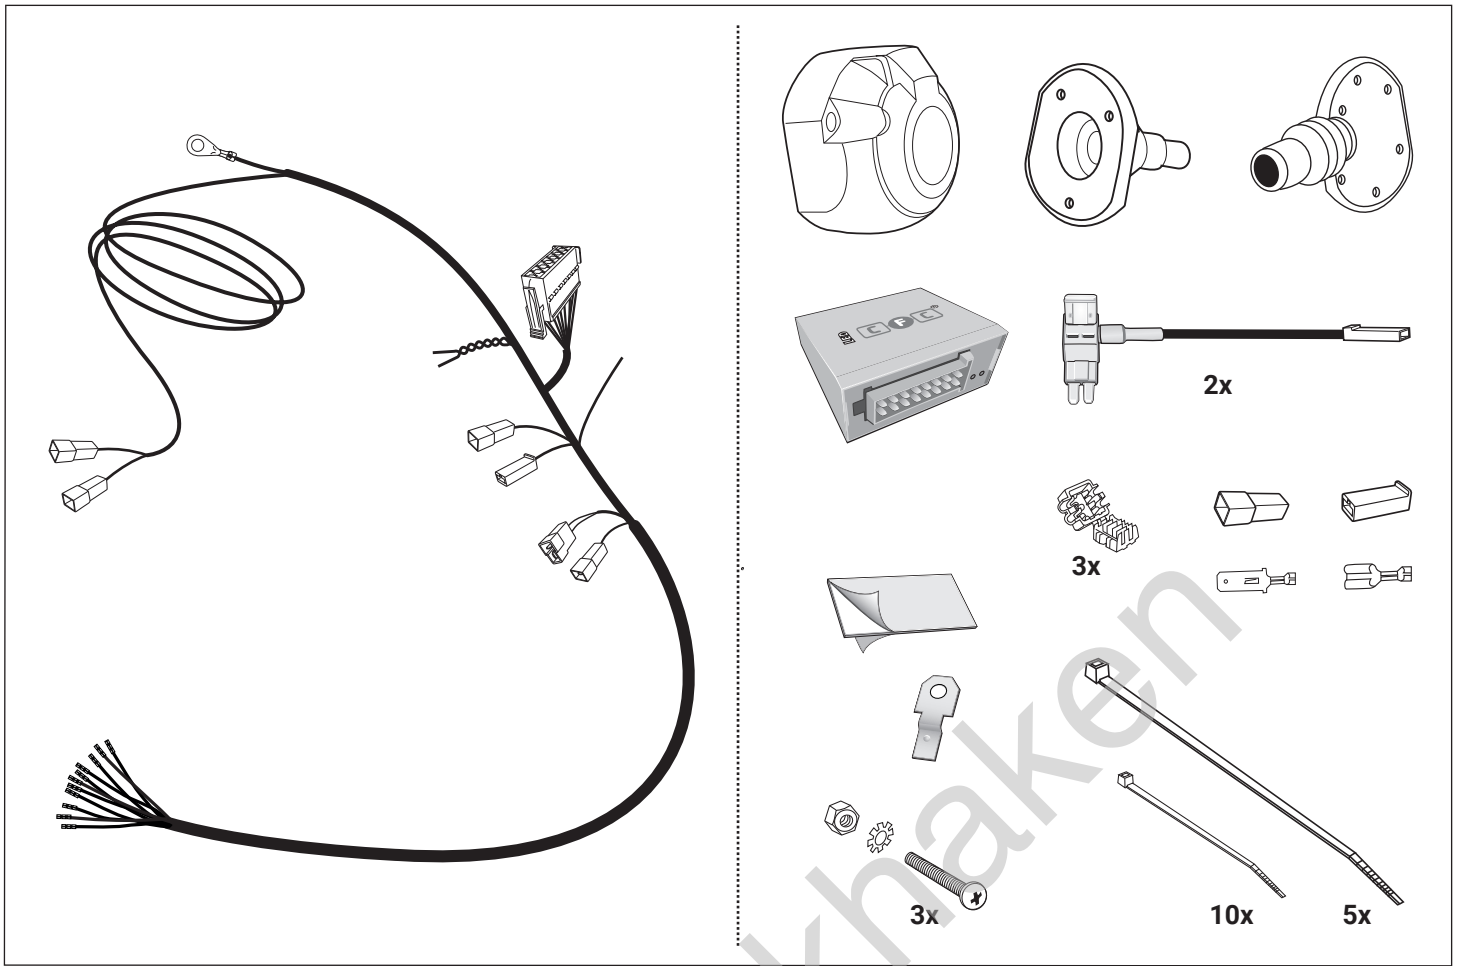

Kona (OS)
Kona Electric (OS EV)
Kona Hybrid (OS HEV)

11/17 → 08/23
08/18 → 08/23
09/19 → 08/23

D

Produktübersicht
Elektro-Einbausatz für Anhängerkupplung / 13-polig / 12 Volt / ISO 11446

GB

Product overview
Electric wiring kit for towbars / 13-pin / 12 Volt / ISO 11446

F

Aperçu des produits
Faisceau pour attelage / 13 broches / 12 Volt / ISO 11446

I

Cerrellata dei prodotti
Cablaggio elettrico per ganci di traino / 13 poli / 12 Volt / ISO 11446

E

Descrpción del producto
Kits eléctricos para enganches de remolques / 13 pins / 12 Volt / ISO 11446

NL

Productoverzicht
Elektro-inbouwset voor aanhangerkoppeling / 13-polig / 12 Volt / ISO 11446

Ⓛ

7

	(GB)	(D)	(E)	(F)	(I)	(P)	(NL)	(DK)	(N)	(S)	(FIN)	(CZ)	(H)	(PL)
BK	Black	Schwarz	Negro	Noir	Nero	Preto	Zwart	Sort	Svart	Svart	Musta	Černá	Fekete	Czarny
RD	Red	Rot	Rojo	Rouge	Rosso	Vermelho	Rood	Rød	Rød	Röd	Punainen	Červená	Piros	Czerwony
GN	Green	Grün	Verde	Vert	Verde	Verde	Groen	Grøn	Grønt	Grön	Vihreä	Zelená	Zöld	Zielony
OR	Orange	Orange	Naranja	Orange	Arancione	Laranja	Oranje	Orange	Orange	Orange	Oranssi	Oranzová	Narancs	Pomarańczowy
VT	Violet	Violett	Violeta	Violet	Viola	Violeta	Violet	Violet	Fiolet	Violet	Violetti	Fialová	Ibolya	Fioletowy
PK	Pink	Pink	Pink	Rose	Rosa	Cor-de-Rosa	Paars	Pink	Pink	Rosa	Pinkki	Růžová	Rózsaszín	Różowy
BL	Blue	Blau	Azul	Bleu	Blu	Azul	Blauw	Blå	Blått	Blå	Sininen	Modrá	Kék	Niebieski
YL	Yellow	Gelb	Amarillo	Jaune	Giallo	Amarelo	Geel	Gul	Gult	Gul	Keltainen	Zlutá	Sárga	Żółty
WT	White	Weiss	Blanco	Blanc	Bianco	Branco	Wit	Hvid	Hvitt	Vit	Valkoinen	Bílá	Fehér	Biały
BR	Brown	Braun	Marrón	Brun	Marrone	Marrom	Bruin	Brun	Brunt	Brun	Ruskea	Hnědá	Barna	Brazowy
GY	Grey	Grau	Gris	Gris	Grigio	Cinzeno	Grijs	Grå	Grått	Grå	Harmaa	Sedá	Szürke	Szary