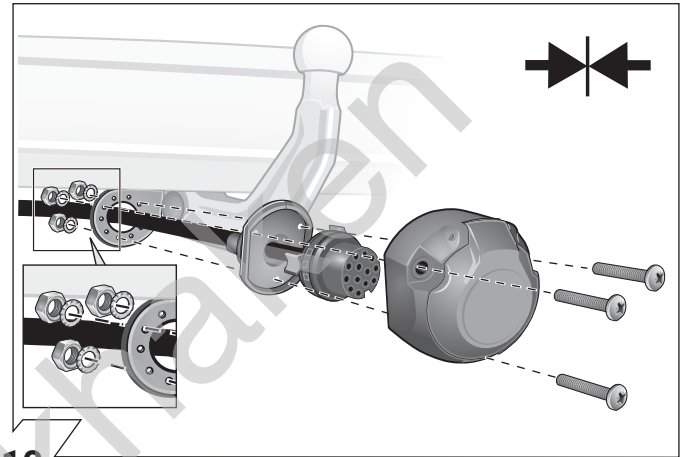

ISO 11446	Belegung der Steckdose / Maximale Ausgangsleistung Socket configuration / Maximum power output Correspondance des contacts de la prise / Puissance de sortie maximale Abbinamento della presa / Uscite di alimentazione massima Indeling van de stekkerdoos / maximaal uitgangsvermogen			
	1/L	BK/WT	21W	
	2	WT	42W	
1-8	3/31	BR		
	4/R	BK/GN	21W	
	5/58-R	GY/RD	52W	
	6/54	BK/RD	63W	
	7/58-L	GY/BK	52W	
Reverse	8	BL/RD	42W	
B+/30	9	RD	240W	
	10	YL	180W	
10	11	YL/BR		
	12			
9	13	RD/BR		

8

9

10

11

12