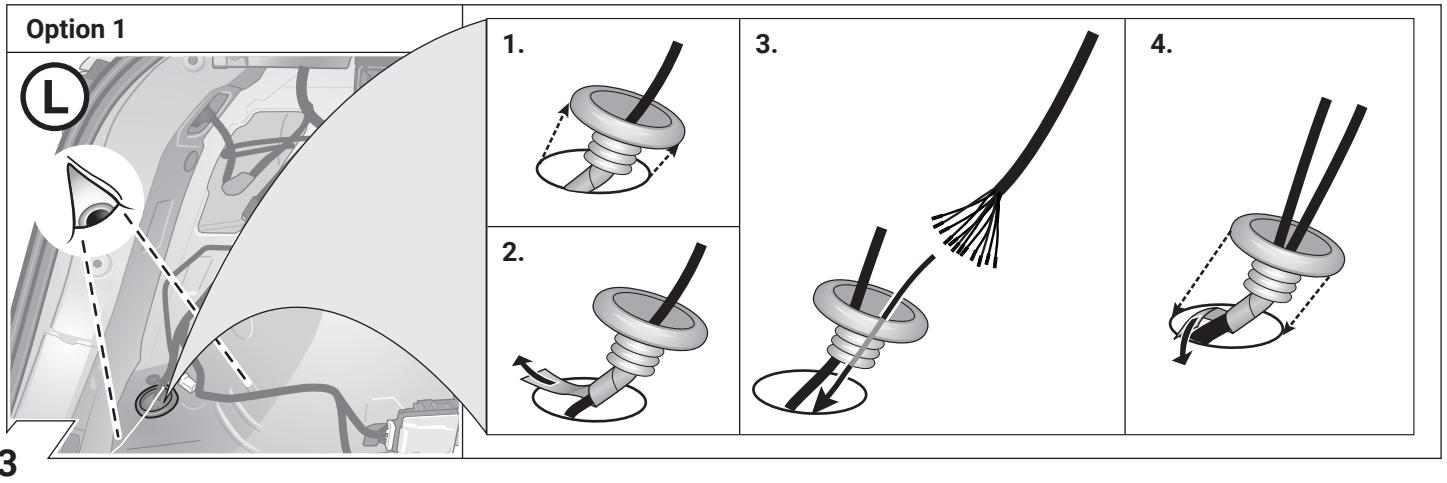

NL

Productoverzicht
Elektro-inbouwset voor aanhangerkoppeling / 13-polig / 12 Volt / ISO 11446

Ⓛ

7

	(GB)	(D)	(E)	(F)	(I)	(P)	(NL)	(DK)	(N)	(S)	(FIN)	(CZ)	(H)	(PL)
BK	Black	Schwarz	Negro	Noir	Nero	Preto	Zwart	Sort	Svart	Svart	Musta	Černá	Fekete	Czarny
RD	Red	Rot	Rojo	Rouge	Rosso	Vermelho	Rood	Rød	Rød	Röd	Punainen	Červená	Piros	Czerwony
GN	Green	Grün	Verde	Vert	Verde	Verde	Groen	Grøn	Grønt	Grön	Vihreä	Zelená	Zöld	Zielony
OR	Orange	Orange	Naranja	Orange	Arancione	Laranja	Oranje	Orange	Orange	Orange	Oranssi	Oranzová	Narancs	Pomarańczowy
VT	Violet	Violett	Violeta	Violet	Viola	Violeta	Violet	Violet	Fiolet	Violet	Violetti	Fialová	Ibolya	Fioletowy
PK	Pink	Pink	Pink	Rose	Rosa	Cor-de-Rosa	Paars	Pink	Pink	Rosa	Pinkki	Růžová	Rózsaszín	Różowy
BL	Blue	Blau	Azul	Bleu	Blu	Azul	Blauw	Blå	Blått	Blå	Sininen	Modrá	Kék	Niebieski
YL	Yellow	Gelb	Amarillo	Jaune	Giallo	Amarelo	Geel	Gul	Gult	Gul	Keltainen	Zlutá	Sárga	Żółty
WT	White	Weiss	Blanco	Blanc	Bianco	Branco	Wit	Hvid	Hvitt	Vit	Valkoinen	Bílá	Fehér	Biały
BR	Brown	Braun	Marrón	Brun	Marrone	Marrom	Bruin	Brun	Brunt	Brun	Ruskea	Hnědá	Barna	Brazowy
GY	Grey	Grau	Gris	Gris	Grigio	Cinzeno	Grijs	Grå	Grått	Grå	Harmaa	Sedá	Szürke	Szary