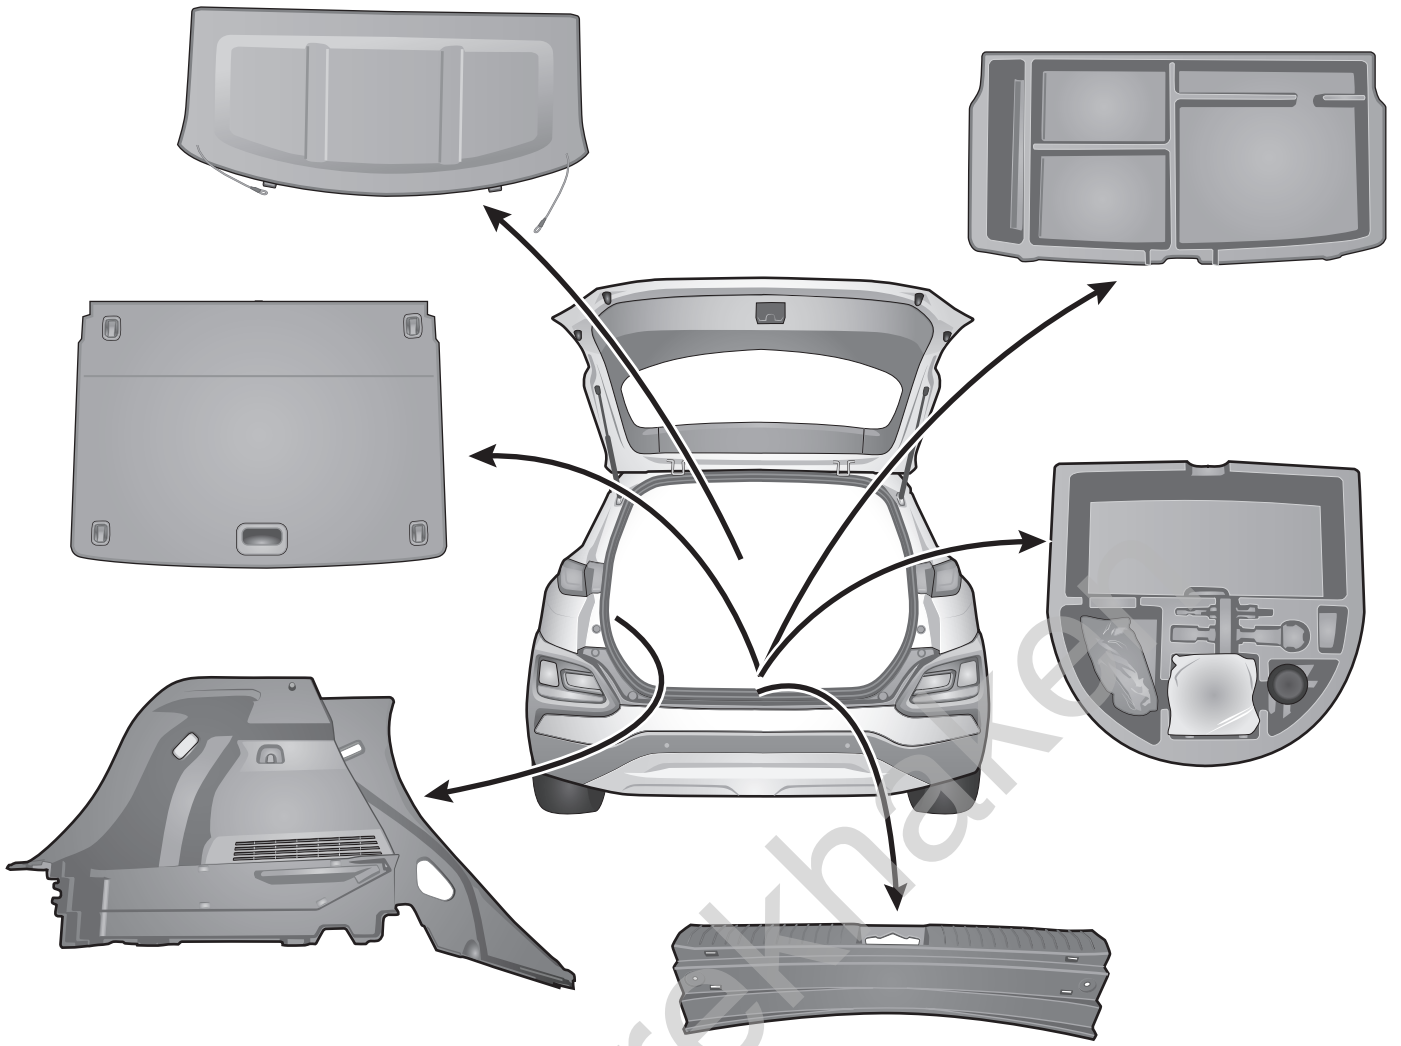

F

Aperçu des produits
Faisceau pour attelage / 13 broches / 12 Volt / ISO 11446

I

Cerrellata dei prodotti
Cablaggio elettrico per ganci di traino / 13 poli / 12 Volt / ISO 11446

E

Descrpción del producto
Kits eléctricos para enganches de remolques / 13 pins / 12 Volt / ISO 11446

NL

Productoverzicht
Elektro-inbouwset voor aanhangerkoppeling / 13-polig / 12 Volt / ISO 11446

Ⓛ

7

	(GB)	(D)	(E)	(F)	(I)	(P)	(NL)	(DK)	(N)	(S)	(FIN)	(CZ)	(H)	(PL)
BK	Black	Schwarz	Negro	Noir	Nero	Preto	Zwart	Sort	Svart	Svart	Musta	Černá	Fekete	Czarny
RD	Red	Rot	Rojo	Rouge	Rosso	Vermelho	Rood	Rød	Rød	Röd	Punainen	Červená	Piros	Czerwony
GN	Green	Grün	Verde	Vert	Verde	Verde	Groen	Grøn	Grønt	Grön	Vihreä	Zelená	Zöld	Zielony
OR	Orange	Orange	Naranja	Orange	Arancione	Laranja	Oranje	Orange	Orange	Orange	Oranssi	Oranzová	Narancs	Pomarańczowy
VT	Violet	Violett	Violeta	Violet	Viola	Violeta	Violet	Violet	Fiolet	Violet	Violetti	Fialová	Ibolya	Fioletowy
PK	Pink	Pink	Pink	Rose	Rosa	Cor-de-Rosa	Paars	Pink	Pink	Rosa	Pinkki	Růžová	Rózsaszín	Różowy
BL	Blue	Blau	Azul	Bleu	Blu	Azul	Blauw	Blå	Blått	Blå	Sininen	Modrá	Kék	Niebieski
YL	Yellow	Gelb	Amarillo	Jaune	Giallo	Amarelo	Geel	Gul	Gult	Gul	Keltainen	Zlutá	Sárga	Żółty
WT	White	Weiss	Blanco	Blanc	Bianco	Branco	Wit	Hvid	Hvitt	Vit	Valkoinen	Bílá	Fehér	Biały
BR	Brown	Braun	Marrón	Brun	Marrone	Marrom	Bruin	Brun	Brunt	Brun	Ruskea	Hnědá	Barna	Brazowy
GY	Grey	Grau	Gris	Gris	Grigio	Cinzeno	Grijs	Grå	Grått	Grå	Harmaa	Sedá	Szürke	Szary