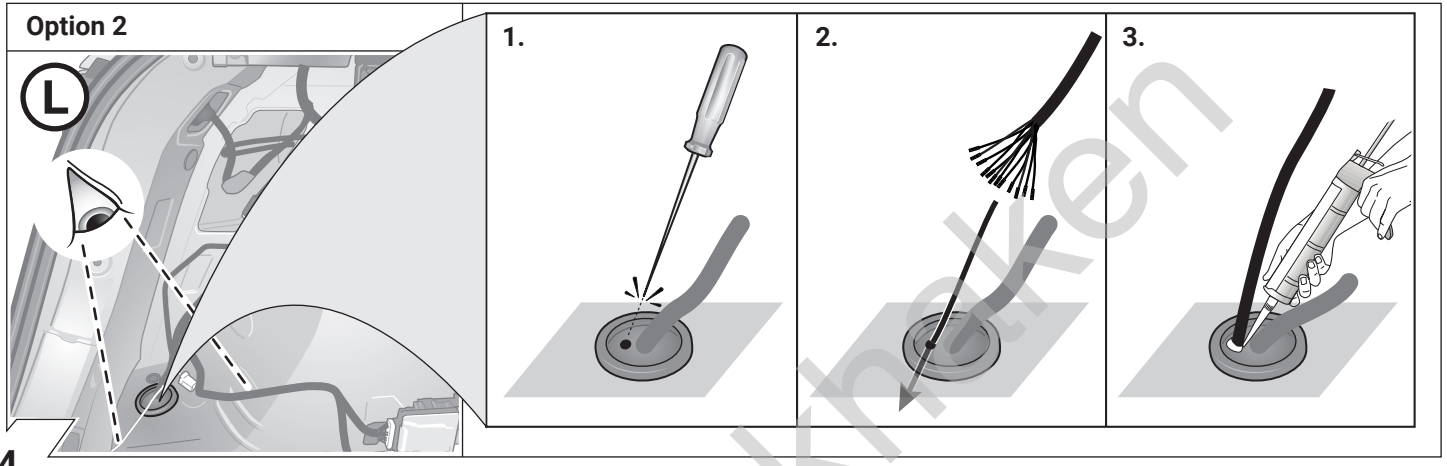

NL

Productoverzicht
Elektro-inbouwset voor aanhangerkoppeling / 13-polig / 12 Volt / ISO 11446

Ⓛ

7

	(GB)	(D)	(E)	(F)	(I)	(P)	(NL)	(DK)	(N)	(S)	(FIN)	(CZ)	(H)	(PL)
BK	Black	Schwarz	Negro	Noir	Nero	Preto	Zwart	Sort	Svart	Svart	Musta	Černá	Fekete	Czarny
RD	Red	Rot	Rojo	Rouge	Rosso	Vermelho	Rood	Rød	Rød	Röd	Punainen	Červená	Piros	Czerwony
GN	Green	Grün	Verde	Vert	Verde	Verde	Groen	Grøn	Grønt	Grön	Vihreä	Zelená	Zöld	Zielony
OR	Orange	Orange	Naranja	Orange	Arancione	Laranja	Oranje	Orange	Orange	Orange	Oranssi	Oranzová	Narancs	Pomarańczowy
VT	Violet	Violett	Violeta	Violet	Viola	Violeta	Violet	Violet	Fiolet	Violet	Violetti	Fialová	Ibolya	Fioletowy
PK	Pink	Pink	Pink	Rose	Rosa	Cor-de-Rosa	Paars	Pink	Pink	Rosa	Pinkki	Růžová	Rózsaszín	Różowy
BL	Blue	Blau	Azul	Bleu	Blu	Azul	Blauw	Blå	Blått	Blå	Sininen	Modrá	Kék	Niebieski
YL	Yellow	Gelb	Amarillo	Jaune	Giallo	Amarelo	Geel	Gul	Gult	Gul	Keltainen	Zlutá	Sárga	Żółty
WT	White	Weiss	Blanco	Blanc	Bianco	Branco	Wit	Hvid	Hvitt	Vit	Valkoinen	Bílá	Fehér	Biały
BR	Brown	Braun	Marrón	Brun	Marrone	Marrom	Bruin	Brun	Brunt	Brun	Ruskea	Hnědá	Barna	Brazowy
GY	Grey	Grau	Gris	Gris	Grigio	Cinzeno	Grijs	Grå	Grått	Grå	Harmaa	Sedá	Szürke	Szary