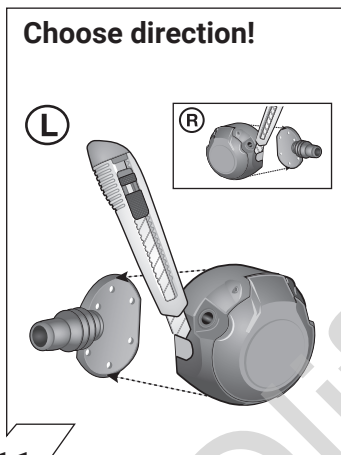

ISO 11446	Belegung der Steckdose / Maximale Ausgangsleistung Socket configuration / Maximum power output Correspondance des contacts de la prise / Puissance de sortie maximale Abbinamento della presa / Uscite di alimentazione massima Indeling van de stekkerdoos / maximaal uitgangsvermogen			
	1/L	BK/WT	21W	
	2	WT	42W	
1-8	3/31	BR		
	4/R	BK/GN	21W	
	5/58-R	GY/RD	52W	
	6/54	BK/RD	63W	
	7/58-L	GY/BK	52W	
Reverse	8	BL/RD	42W	
B+/30	9	RD	240W	
	10	YL	180W	
10	11	YL/BR		
	12			
9	13	RD/BR		

8

9

10

11

12