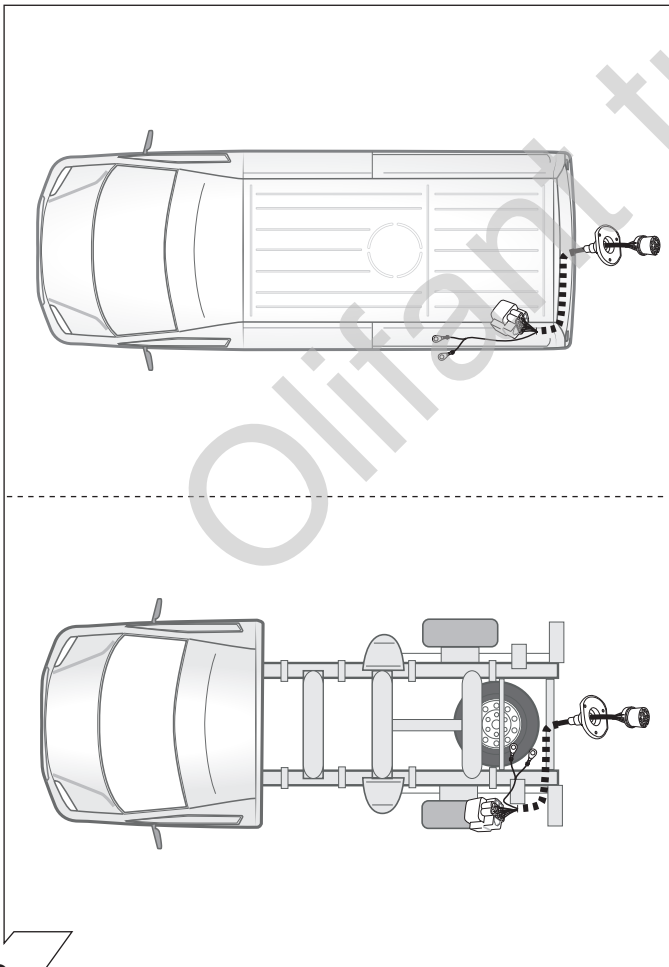

**H350 Van**

07/15 →

**H350 Pritschenwagen**

07/15 →

<b>D</b>	Einbauanleitung Elektro-Einbausatz für Anhängerkupplung / 13-polig / 12 Volt / ISO 11446
<b>GB</b>	Fitting instructions Electric wiring kit for towbars / 13-pin / 12 Volt / ISO 11446
<b>F</b>	Instructions de montage Faisceau pour attelage / 13 broches / 12 Volt / ISO 11446
<b>I</b>	Istruzione di montaggio Cablaggio elettrico per ganci di traino / 13 poli / 12 Volt / ISO 11446
<b>E</b>	Instrucciones de montaje Kits eléctricos para enganches de remolques / 13 pins / 12 Volt / ISO 11446
<b>NL</b>	Montagehandleiding Elektro-inbouwset voor aanhangerkoppeling / 13-polig / 12 Volt / ISO 11446

# CAN-Data Wire

7

8

ISO 11446	Belegung der Steckdose / Maximale Ausgangsleistung Socket configuration / Maximum power output Correspondance des contacts de la prise / Puissance de sortie maximale Abbinamento della presa / Uscita di alimentazione massima Indeling van de stekkerdoos / maximaal uitgangsvermogen		
	1/L	BK/WT	21W
	2	WT	42W
	3/31	BR	
	4/R	BK/GN	21W
	5/58-R	GY/RD	52W
	6/54	BK/RD	63W
	7/58-L	GY/BK	52W
	8	BL/RD	42W
	9	RD	240W
	10	YL	180W
	11	YL/BR	
	12		
	13	RD/BR	