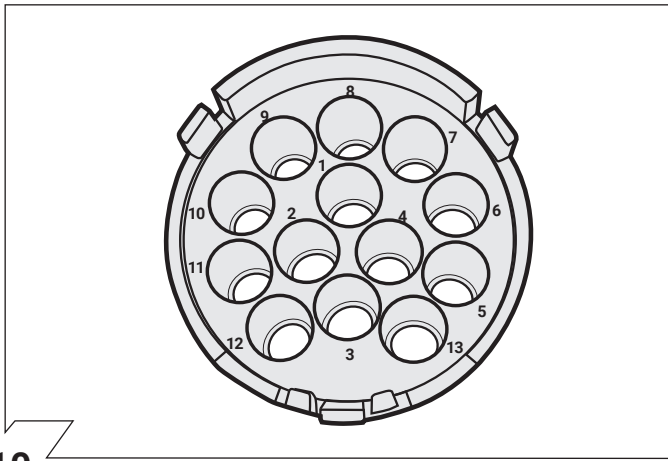

10

	GB	D	E	F	I	P	NL	DK	N	S	FIN	CZ	H	PL
BK	Black	Schwarz	Negro	Noir	Nero	Preto	Zwart	Sort	Svart	Svart	Musta	Černá	Fekete	Czarny
RD	Red	Rot	Rojo	Rouge	Rosso	Vermelho	Rood	Rød	Rød	Röd	Punainen	Červená	Piros	Czerwony
GN	Green	Grün	Verde	Vert	Verde	Verde	Groen	Grøn	Grønt	Grön	Vihreä	Zelená	Zöld	Zielony
OR	Orange	Orange	Naranja	Orange	Arancione	Laranja	Oranje	Orange	Orange	Orange	Oranssi	Oranzová	Narancs	Pomarańczowy
VT	Violet	Violett	Violeta	Violet	Viola	Violeta	Violet	Violet	Fiolett	Violett	Violetti	Fialová	Ibolya	Fioletowy
PK	Pink	Pink	Pink	Rose	Rosa	Cor-de-Rosa	Paars	Pink	Pink	Rosa	Pinkki	Růžová	Rózsaszín	Różowy
BL	Blue	Blau	Azul	Bleu	Blu	Azul	Blauw	Blå	Blått	Blá	Sininen	Modrá	Kék	Niebieski
YL	Yellow	Gelb	Amarillo	Jaune	Giallo	Amarelo	Geel	Gul	Gult	Gul	Keltainen	Zlutá	Sárga	Żółty
WT	White	Weiss	Blanco	Blanc	Bianco	Branco	Wit	Hvid	Hvitt	Vit	Valkoinen	Bílá	Fehér	Biały
BR	Brown	Braun	Marrón	Brun	Marrone	Marrom	Bruin	Brun	Brunt	Brun	Ruskea	Hnědá	Barna	Brazowy
GY	Grey	Grau	Gris	Gris	Grigio	Cinzeno	Grijs	Grå	Grått	Grå	Harmaa	Sedá	Szürke	Szary