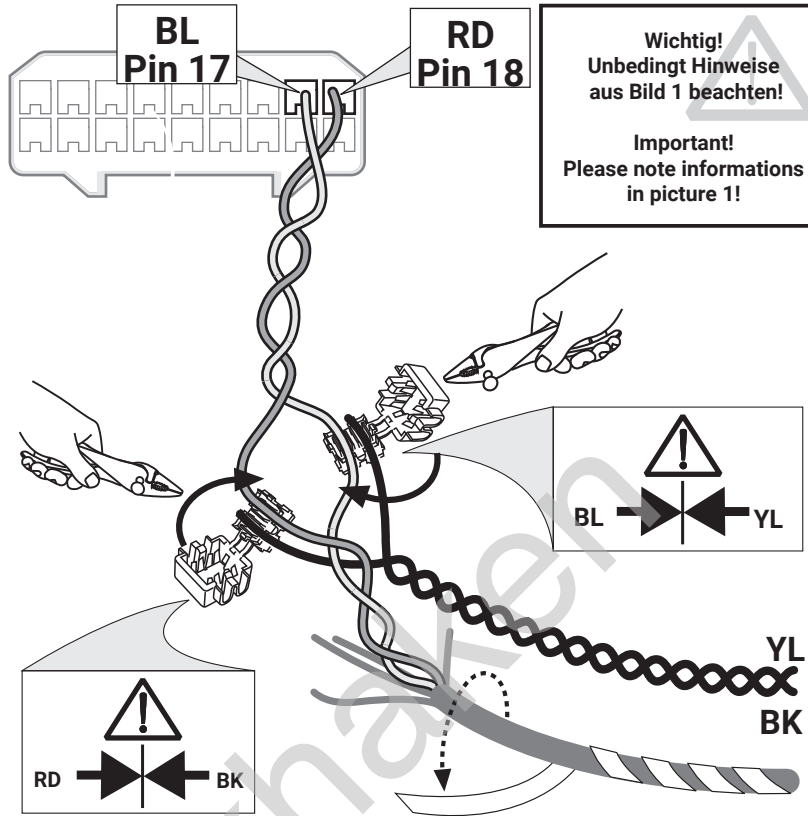

**H350 Van**

07/15 →

**H350 Pritschenwagen**

07/15 →

<b>D</b>	Einbauanleitung Elektro-Einbausatz für Anhängerkupplung / 13-polig / 12 Volt / ISO 11446
<b>GB</b>	Fitting instructions Electric wiring kit for towbars / 13-pin / 12 Volt / ISO 11446
<b>F</b>	Instructions de montage Faisceau pour attelage / 13 broches / 12 Volt / ISO 11446
<b>I</b>	Istruzione di montaggio Cablaggio elettrico per ganci di traino / 13 poli / 12 Volt / ISO 11446
<b>E</b>	Instrucciones de montaje Kits eléctricos para enganches de remolques / 13 pins / 12 Volt / ISO 11446
<b>NL</b>	Montagehandleiding Elektro-inbouwset voor aanhangerkoppeling / 13-polig / 12 Volt / ISO 11446

# CAN-Data Wire

7

8

ISO 11446	Belegung der Steckdose / Maximale Ausgangsleistung Socket configuration / Maximum power output Correspondance des contacts de la prise / Puissance de sortie maximale Abbinamento della presa / Uscita di alimentazione massima Indeling van de stekkerdoos / maximaal uitgangsvermogen		
	1/L	BK/WT	21W
	2	WT	42W
	3/31	BR	
	4/R	BK/GN	21W
	5/58-R	GY/RD	52W
	6/54	BK/RD	63W
	7/58-L	GY/BK	52W
	8	BL/RD	42W
	9	RD	240W
	10	YL	180W
	11	YL/BR	
	12		
	13	RD/BR	

20

Optional: Adapter socket 62930000

21

Olifant trekhalven