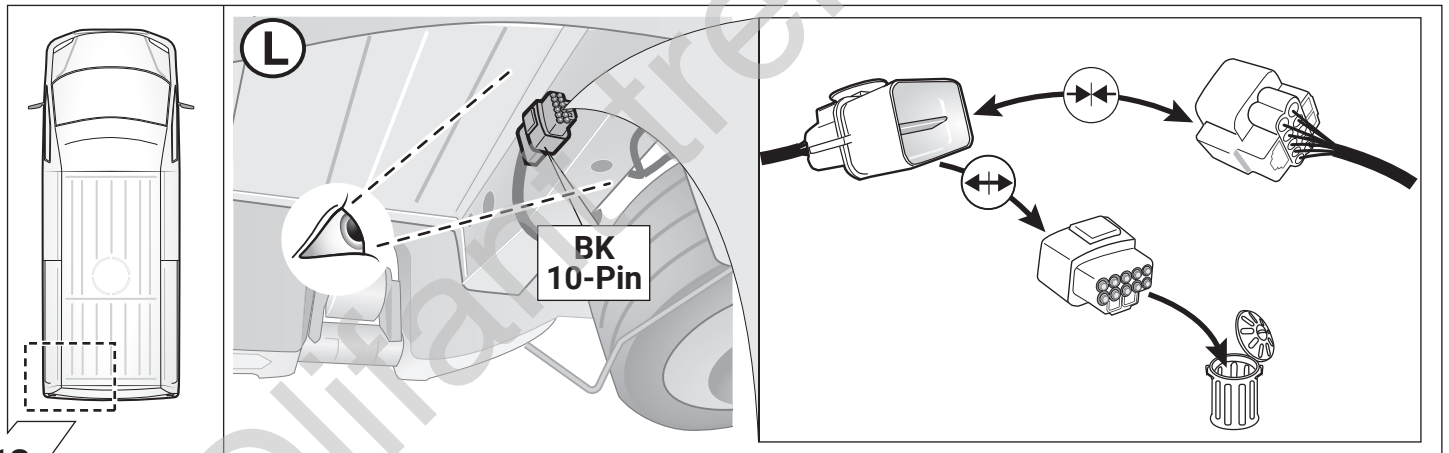

GB	D	E	F	I	P	NL	DK	N	S	FIN	CZ	H	PL
BK	Black	Schwarz	Negro	Noir	Nero	Preto	Zwart	Sort	Svart	Svart	Musta	Černá	Fekete	Czarny
RD	Red	Rot	Rojo	Rouge	Rosso	Vermelho	Rood	Rød	Rød	Röd	Punainen	Červená	Piros	Czerwony
GN	Green	Grün	Verde	Vert	Verde	Verde	Groen	Grøn	Grønt	Grön	Vihreä	Zelená	Zöld	Zielony
OR	Orange	Orange	Naranja	Orange	Arancione	Laranja	Oranje	Orange	Orange	Orange	Oranssi	Oranzová	Narancs	Pomarańczowy
VT	Violet	Violett	Violeta	Violet	Viola	Violeta	Violet	Violet	Fiolett	Violett	Violetti	Fialová	Ibolya	Fioletowy
PK	Pink	Pink	Pink	Rose	Rosa	Cor-de-Rosa	Paars	Pink	Pink	Rosa	Pinkki	Růžová	Rózsaszín	Różowy
BL	Blue	Blau	Azul	Bleu	Blu	Azul	Blauw	Blå	Blått	Blá	Sininen	Modrá	Kék	Niebieski
YL	Yellow	Gelb	Amarillo	Jaune	Giallo	Amarelo	Geel	Gul	Gult	Gul	Keltainen	Zlutá	Sárga	Żółty
WT	White	Weiss	Blanco	Blanc	Bianco	Branco	Wit	Hvid	Hvitt	Vit	Valkoinen	Bílá	Fehér	Biały
BR	Brown	Braun	Marrón	Brun	Marrone	Marrom	Bruin	Brun	Brunt	Brun	Ruskea	Hnědá	Barna	Brazowy
GY	Grey	Grau	Gris	Gris	Grigio	Cinzeno	Grijs	Grå	Grått	Grå	Harmaa	Sedá	Szürke	Szary

12

13