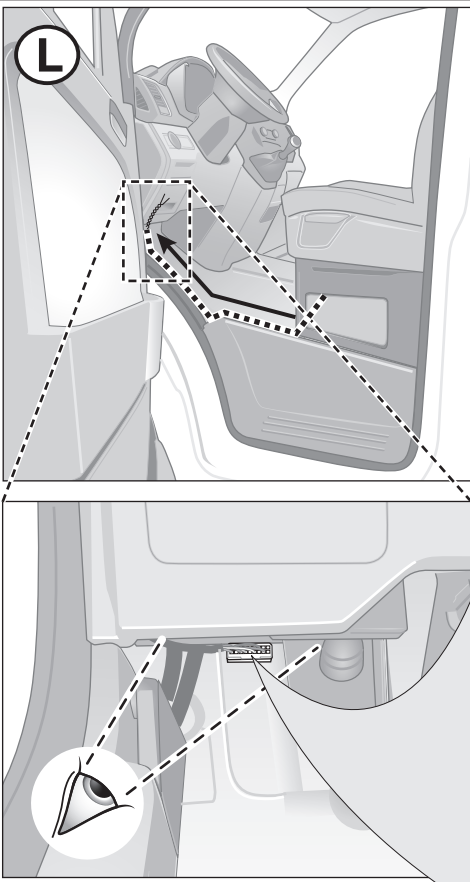

CAN-Data Wire