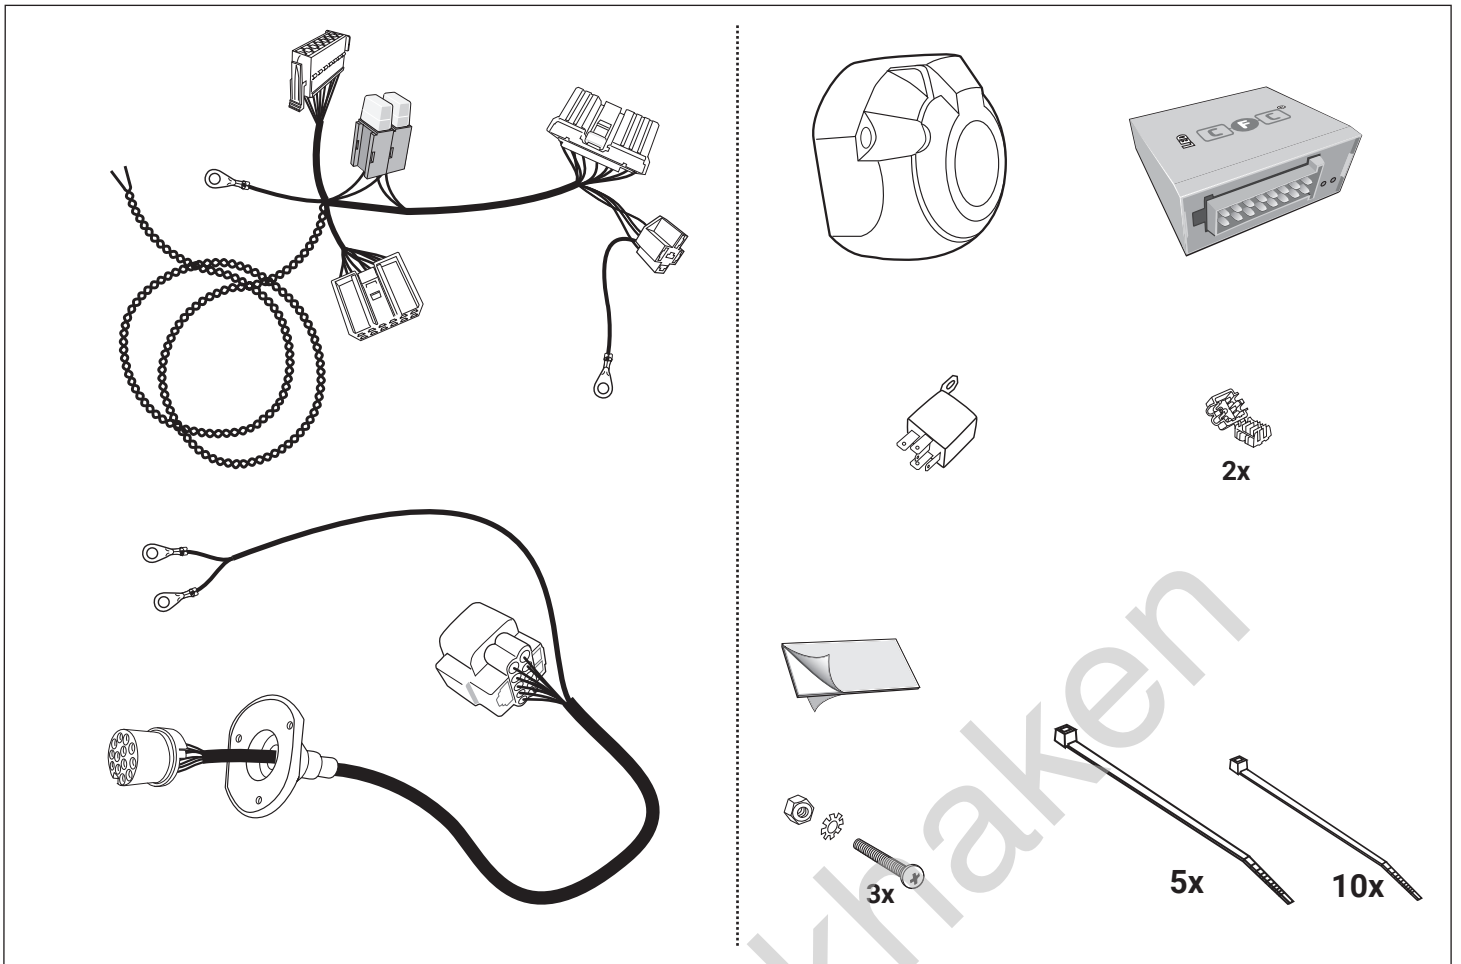

**H350 Van**

07/15 →

**H350 Pritschenwagen**

07/15 →

<b>D</b>	Einbauanleitung Elektro-Einbausatz für Anhängerkupplung / 13-polig / 12 Volt / ISO 11446
<b>GB</b>	Fitting instructions Electric wiring kit for towbars / 13-pin / 12 Volt / ISO 11446
<b>F</b>	Instructions de montage Faisceau pour attelage / 13 broches / 12 Volt / ISO 11446
<b>I</b>	Istruzione di montaggio Cablaggio elettrico per ganci di traino / 13 poli / 12 Volt / ISO 11446
<b>E</b>	Instrucciones de montaje Kits eléctricos para enganches de remolques / 13 pins / 12 Volt / ISO 11446
<b>NL</b>	Montagehandleiding Elektro-inbouwset voor aanhangerkoppeling / 13-polig / 12 Volt / ISO 11446

# CAN-Data Wire

7

8

ISO 11446	Belegung der Steckdose / Maximale Ausgangsleistung Socket configuration / Maximum power output Correspondance des contacts de la prise / Puissance de sortie maximale Abbinamento della presa / Uscita di alimentazione massima Indeling van de stekkerdoos / maximaal uitgangsvermogen		
	1/L	BK/WT	21W
	2	WT	42W
	3/31	BR	
	4/R	BK/GN	21W
	5/58-R	GY/RD	52W
	6/54	BK/RD	63W
	7/58-L	GY/BK	52W
	8	BL/RD	42W
	9	RD	240W
	10	YL	180W
	11	YL/BR	
	12		
	13	RD/BR	