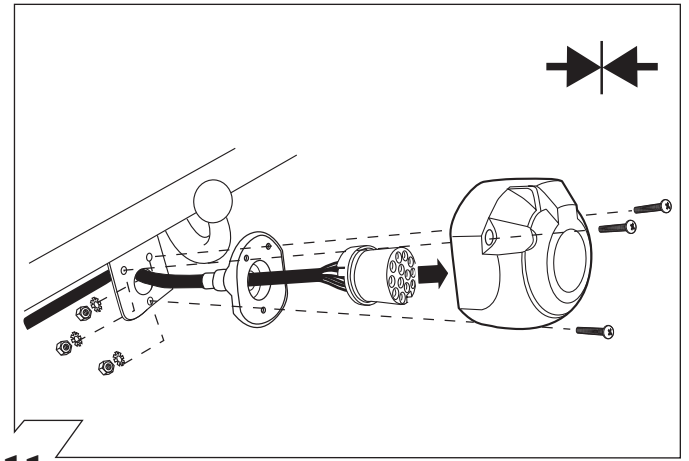

11

	GB	D	E	F	I	P	NL	DK	N	S	FIN	CZ	H	PL
BK	Black	Schwarz	Negro	Noir	Nero	Preto	Zwart	Sort	Svart	Svart	Musta	Černá	Fekete	Czarny
RD	Red	Rot	Rojo	Rouge	Rosso	Vermelho	Rood	Rød	Rød	Röd	Punainen	Červená	Piros	Czerwony
GN	Green	Grün	Verde	Vert	Verde	Verde	Groen	Grøn	Grønt	Grön	Vihreä	Zelená	Zöld	Zielony
OR	Orange	Orange	Naranja	Orange	Arancione	Laranja	Oranje	Orange	Orange	Orange	Oranssi	Oranzová	Narancs	Pomarańczowy
VT	Violet	Violett	Violeta	Violet	Viola	Violeta	Violet	Violet	Fiolett	Violett	Violetti	Fialová	Ibolya	Fioletowy
PK	Pink	Pink	Pink	Rose	Rosa	Cor-de-Rosa	Paars	Pink	Pink	Rosa	Pinkki	Růžová	Rózsaszín	Różowy
BL	Blue	Blau	Azul	Bleu	Blu	Azul	Blauw	Blå	Blått	Blá	Sininen	Modrá	Kék	Niebieski
YL	Yellow	Gelb	Amarillo	Jaune	Giallo	Amarelo	Geel	Gul	Gult	Gul	Keltainen	Zlutá	Sárga	Żółty
WT	White	Weiss	Blanco	Blanc	Bianco	Branco	Wit	Hvid	Hvitt	Vit	Valkoinen	Bílá	Fehér	Biały
BR	Brown	Braun	Marrón	Brun	Marrone	Marrom	Bruin	Brun	Brunt	Brun	Ruskea	Hnědá	Barna	Brazowy
GY	Grey	Grau	Gris	Gris	Grigio	Cinzeno	Grijs	Grå	Grått	Grå	Harmaa	Sedá	Szürke	Szary