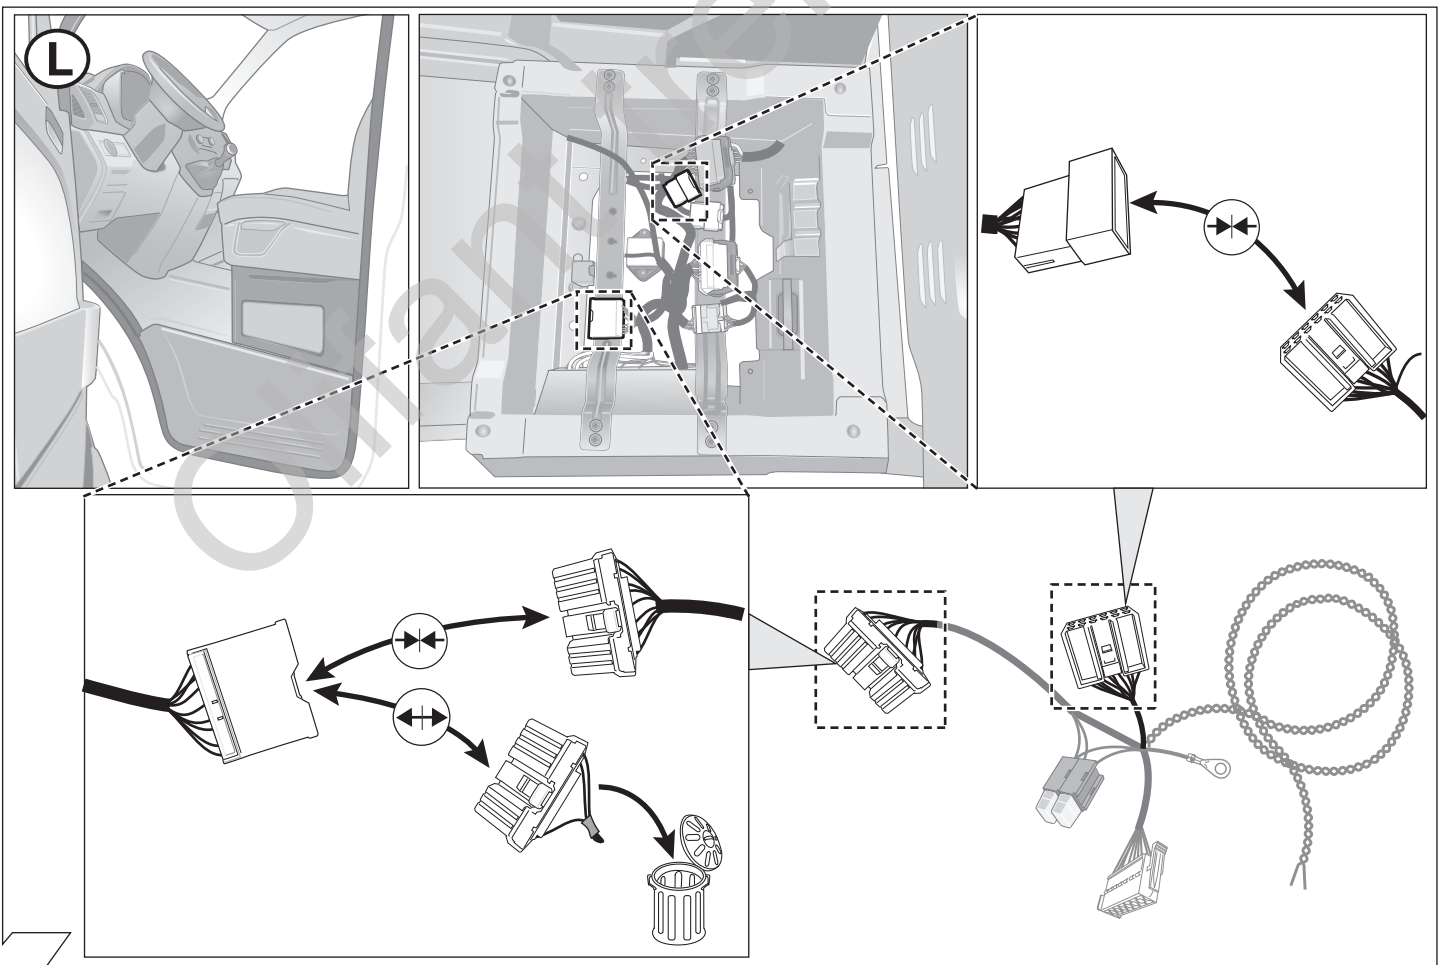

**H350 Van**

07/15 →

**H350 Pritschenwagen**

07/15 →

<b>D</b>	Einbauanleitung Elektro-Einbausatz für Anhängerkupplung / 13-polig / 12 Volt / ISO 11446
<b>GB</b>	Fitting instructions Electric wiring kit for towbars / 13-pin / 12 Volt / ISO 11446
<b>F</b>	Instructions de montage Faisceau pour attelage / 13 broches / 12 Volt / ISO 11446
<b>I</b>	Istruzione di montaggio Cablaggio elettrico per ganci di traino / 13 poli / 12 Volt / ISO 11446
<b>E</b>	Instrucciones de montaje Kits eléctricos para enganches de remolques / 13 pins / 12 Volt / ISO 11446
<b>NL</b>	Montagehandleiding Elektro-inbouwset voor aanhangerkoppeling / 13-polig / 12 Volt / ISO 11446

# CAN-Data Wire

7

8

ISO 11446	Belegung der Steckdose / Maximale Ausgangsleistung Socket configuration / Maximum power output Correspondance des contacts de la prise / Puissance de sortie maximale Abbinamento della presa / Uscita di alimentazione massima Indeling van de stekkerdoos / maximaal uitgangsvermogen		
	1/L	BK/WT	21W
	2	WT	42W
	3/31	BR	
	4/R	BK/GN	21W
	5/58-R	GY/RD	52W
	6/54	BK/RD	63W
	7/58-L	GY/BK	52W
	8	BL/RD	42W
	9	RD	240W
	10	YL	180W
	11	YL/BR	
	12		
	13	RD/BR	