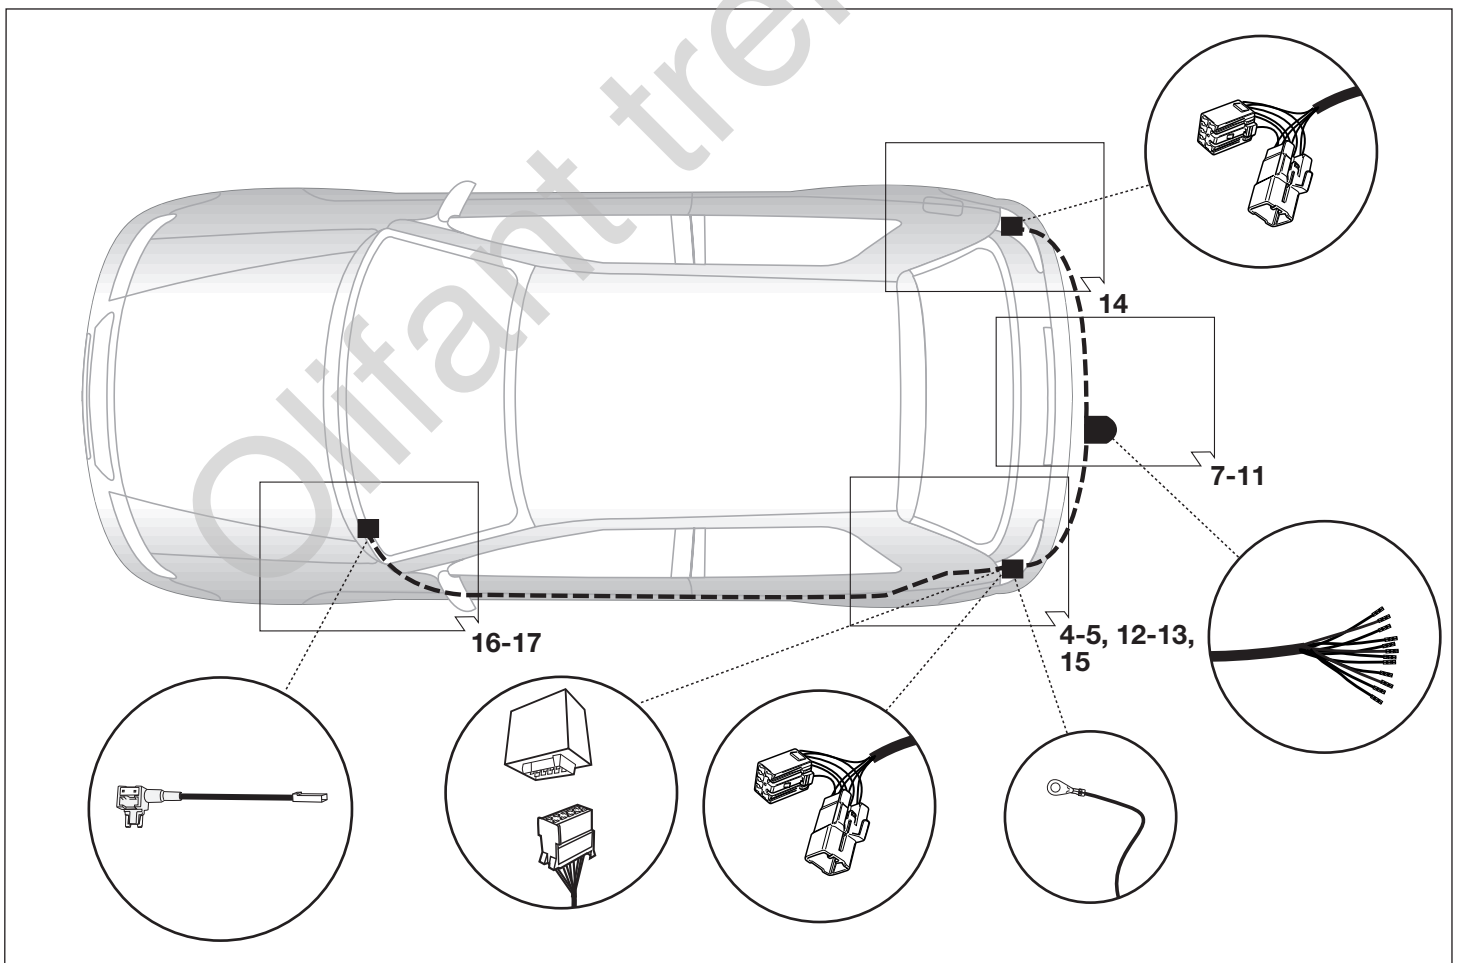

i20 3-und 5-Türer 06/12 → 11/14

i20 3-and 5-doors 06/12 → 11/14

Elektro-Einbausatz für Anhängerkupplung / 13-polig / 12 Volt / ISO 11446

Einbauanleitung

Electric wiring kit for towbars / 13-pin / 12 Volt / ISO 11446

Fitting instructions

Faisceau pour attelage / 13 broches / 12 Volt / ISO 11446

Instructions de montage

Cablaggio elettrico per ganci di traino / 13 poli / 12 Volt / ISO 11446

Istruzione di montaggio

Kits eléctricos para enganches de remolques / 13 pins / 12 Volt / ISO 11446

Instrucciones de montaje

Elektro-inbouwset voor aanhangerkoppeling / 13-polig / 12 Volt / ISO 11446

Montagehandleiding

2

3

4

5

6