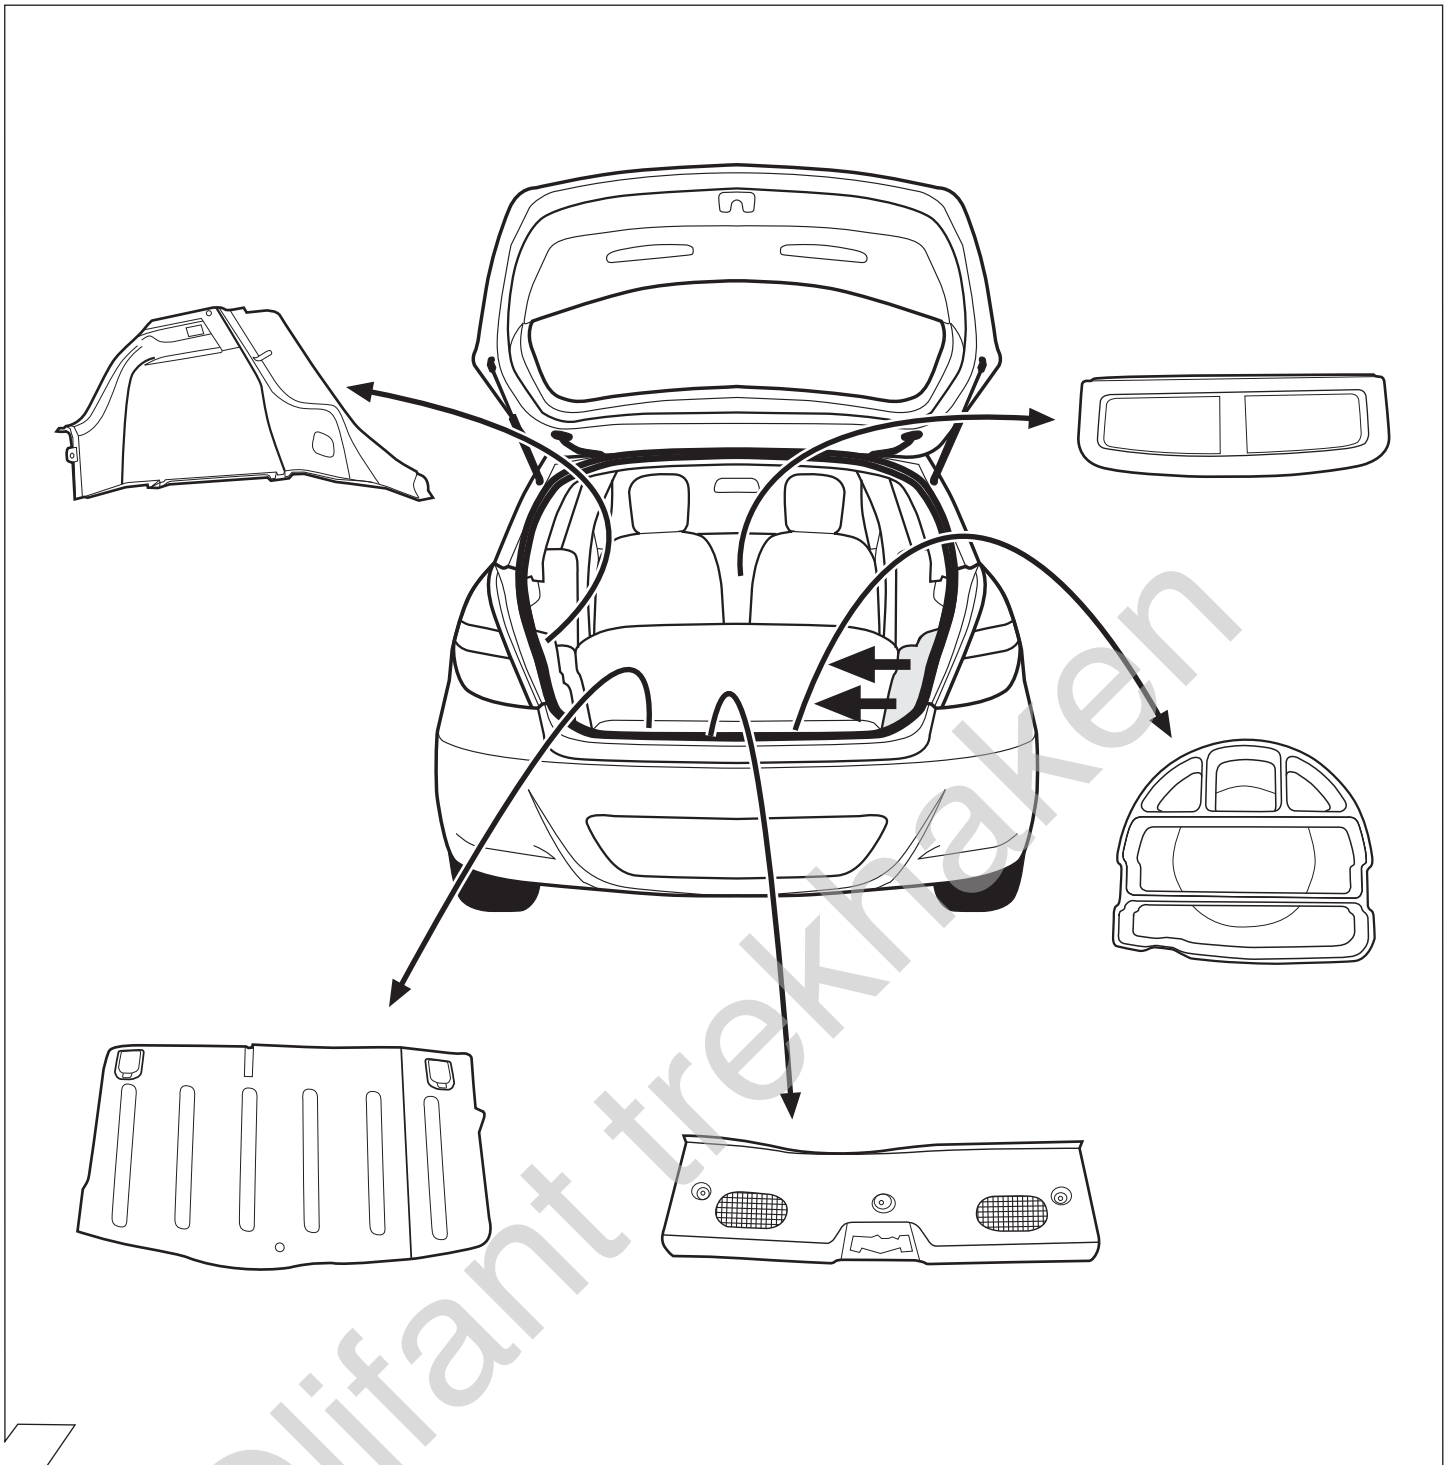

Fitting instructions

Faisceau pour attelage / 13 broches / 12 Volt / ISO 11446

Instructions de montage

Cablaggio elettrico per ganci di traino / 13 poli / 12 Volt / ISO 11446

Istruzione di montaggio

Kits eléctricos para enganches de remolques / 13 pins / 12 Volt / ISO 11446

Instrucciones de montaje

Elektro-inbouwset voor aanhangerkoppeling / 13-polig / 12 Volt / ISO 11446

Montagehandleiding

2

3

4

5

6