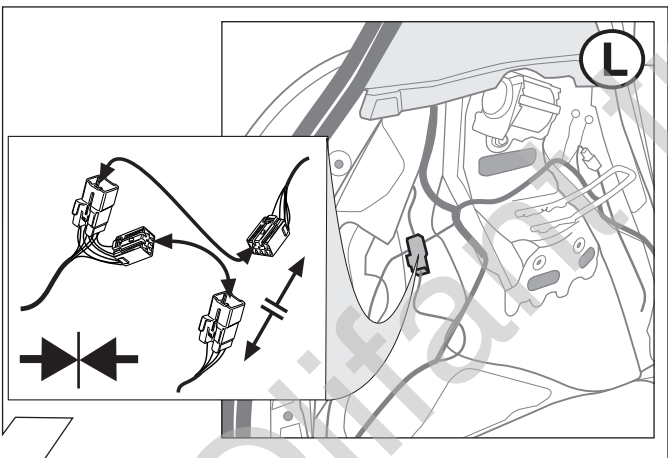

GB	D	E	F	I	P	NL	DK	N	S	FIN	CZ	H	PL
BK	Black	Schwarz	Negro	Noir	Nero	Preto	Zwart	Sort	Svart	Svart	Musta	Černá	Fekete	Czarny
RD	Red	Rot	Rojo	Rouge	Rosso	Vermelho	Rood	Rød	Rød	Röd	Punainen	Červená	Piros	Czerwony
GN	Green	Grün	Verde	Vert	Verde	Verde	Groen	Grøn	Grønt	Grön	Vihreä	Zelená	Zöld	Zielony
OR	Orange	Orange	Naranja	Orange	Arancione	Laranja	Oranje	Orange	Orange	Orange	Oranssi	Oranzová	Narancs	Pomarańczowy
VT	Violet	Violett	Violeta	Violet	Viola	Violeta	Violet	Violet	Fiolett	Violett	Violetti	Fialová	Ibolya	Fioletowy
PK	Pink	Pink	Pink	Rose	Rosa	Cor-de-Rosa	Paars	Pink	Pink	Rosa	Pinkki	Růžová	Rózsaszín	Różowy
BL	Blue	Blaau	Azul	Bleu	Blu	Azul	Blaauw	Blå	Blått	Blå	Sininen	Modrá	Kék	Niebieski
YL	Yellow	Gelb	Amarillo	Jaune	Giallo	Amarelo	Geel	Gul	Gult	Gul	Keltainen	Zlutá	Sárga	Żółty
WT	White	Weiss	Blanco	Blanc	Bianco	Branco	Wit	Hvid	Hvitt	Vit	Valkoinen	Bílá	Fehér	Biały
BR	Brown	Braun	Marrón	Brun	Marrone	Marrom	Bruin	Brun	Brunt	Brun	Ruskea	Hnědá	Barna	Brazowy
GY	Grey	Grau	Gris	Gris	Grigio	Cinzeno	Grijs	Grå	Grått	Grå	Harmaa	Sedá	Szürke	Szary

10

11

12

13

14

15