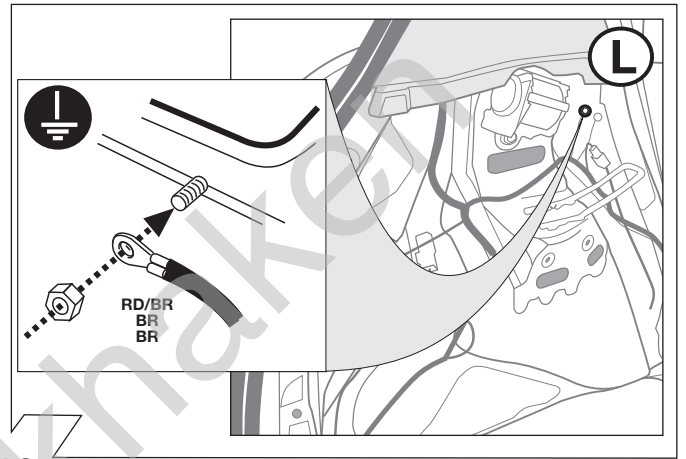

GB	D	E	F	I	P	NL	DK	N	S	FIN	CZ	H	PL
BK	Black	Schwarz	Negro	Noir	Nero	Preto	Zwart	Sort	Svart	Svart	Musta	Černá	Fekete	Czarny
RD	Red	Rot	Rojo	Rouge	Rosso	Vermelho	Rood	Rød	Rød	Röd	Punainen	Červená	Piros	Czerwony
GN	Green	Grün	Verde	Vert	Verde	Verde	Groen	Grøn	Grønt	Grön	Vihreä	Zelená	Zöld	Zielony
OR	Orange	Orange	Naranja	Orange	Arancione	Laranja	Oranje	Orange	Orange	Orange	Oranssi	Oranzová	Narancs	Pomarańczowy
VT	Violet	Violett	Violeta	Violet	Viola	Violeta	Violet	Violet	Fiolett	Violett	Violetti	Fialová	Ibolya	Fioletowy
PK	Pink	Pink	Pink	Rose	Rosa	Cor-de-Rosa	Paars	Pink	Pink	Rosa	Pinkki	Růžová	Rózsaszín	Różowy
BL	Blue	Blaau	Azul	Bleu	Blu	Azul	Blaauw	Blå	Blått	Blå	Sininen	Modrá	Kék	Niebieski
YL	Yellow	Gelb	Amarillo	Jaune	Giallo	Amarelo	Geel	Gul	Gult	Gul	Keltainen	Zlutá	Sárga	Żółty
WT	White	Weiss	Blanco	Blanc	Bianco	Branco	Wit	Hvid	Hvitt	Vit	Valkoinen	Bílá	Fehér	Biały
BR	Brown	Braun	Marrón	Brun	Marrone	Marrom	Bruin	Brun	Brunt	Brun	Ruskea	Hnědá	Barna	Brazowy
GY	Grey	Grau	Gris	Gris	Grigio	Cinzeno	Grijs	Grå	Grått	Grå	Harmaa	Sedá	Szürke	Szary

10

11

12

13

14

15