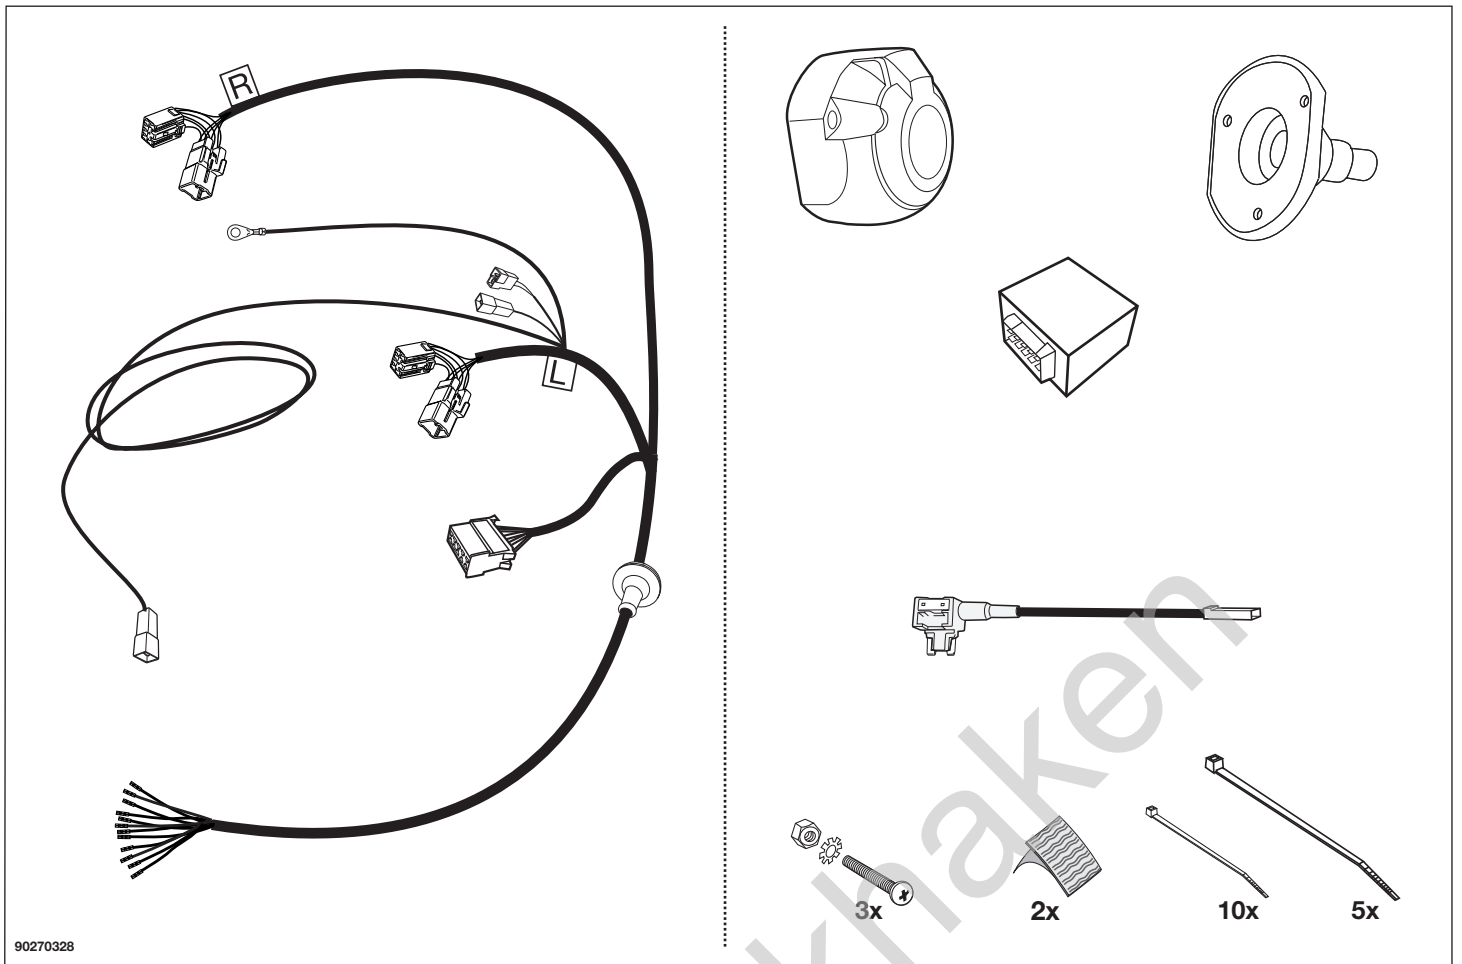

Fitting instructions

Faisceau pour attelage / 13 broches / 12 Volt / ISO 11446

Instructions de montage

Cablaggio elettrico per ganci di traino / 13 poli / 12 Volt / ISO 11446

Istruzione di montaggio

Kits eléctricos para enganches de remolques / 13 pins / 12 Volt / ISO 11446

Instrucciones de montaje

Elektro-inbouwset voor aanhangerkoppeling / 13-polig / 12 Volt / ISO 11446

Montagehandleiding

2

3

4

5

6