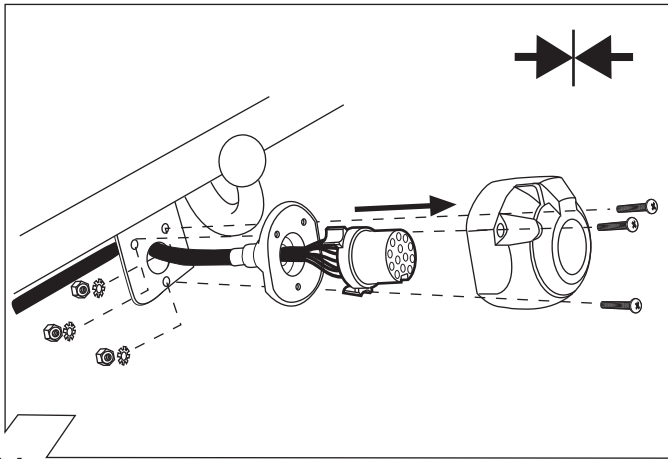

GB	D	E	F	I	P	NL	DK	N	S	FIN	CZ	H	PL
BK	Black	Schwarz	Negro	Noir	Nero	Preto	Zwart	Sort	Svart	Svart	Musta	Černá	Fekete	Czarny
RD	Red	Rot	Rojo	Rouge	Rosso	Vermelho	Rood	Rød	Rød	Röd	Punainen	Červená	Piros	Czerwony
GN	Green	Grün	Verde	Vert	Verde	Verde	Groen	Grøn	Grønt	Grön	Vihreä	Zelená	Zöld	Zielony
OR	Orange	Orange	Naranja	Orange	Arancione	Laranja	Oranje	Orange	Orange	Orange	Oranssi	Oranzová	Narancs	Pomarańczowy
VT	Violet	Violett	Violeta	Violet	Viola	Violeta	Violet	Violet	Fiolett	Violett	Violetti	Fialová	Ibolya	Fioletowy
PK	Pink	Pink	Pink	Rose	Rosa	Cor-de-Rosa	Paars	Pink	Pink	Rosa	Pinkki	Růžová	Rózsaszín	Różowy
BL	Blue	Blaau	Azul	Bleu	Blu	Azul	Blaauw	Blå	Blått	Blå	Sininen	Modrá	Kék	Niebieski
YL	Yellow	Gelb	Amarillo	Jaune	Giallo	Amarelo	Geel	Gul	Gult	Gul	Keltainen	Zlutá	Sárga	Żółty
WT	White	Weiss	Blanco	Blanc	Bianco	Branco	Wit	Hvid	Hvitt	Vit	Valkoinen	Bílá	Fehér	Biały
BR	Brown	Braun	Marrón	Brun	Marrone	Marrom	Bruin	Brun	Brunt	Brun	Ruskea	Hnědá	Barna	Brazowy
GY	Grey	Grau	Gris	Gris	Grigio	Cinzeno	Grijs	Grå	Grått	Grå	Harmaa	Sedá	Szürke	Szary

10

11