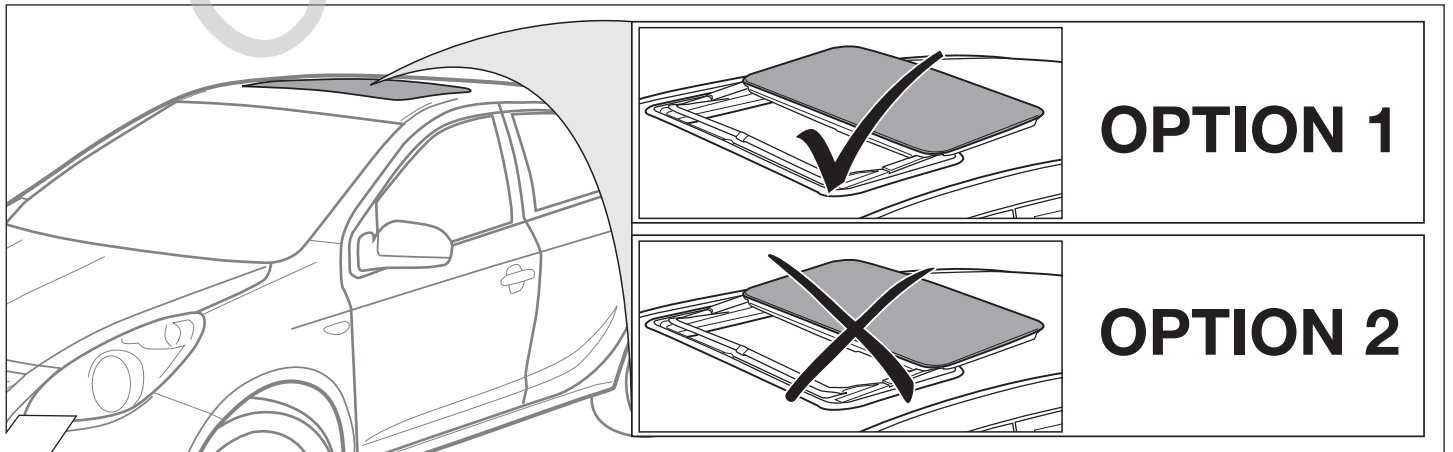

Instrucciones de montaje

Elektro-inbouwset voor aanhangerkoppeling / 13-polig / 12 Volt / ISO 11446

Montagehandleiding

2

3

4

5

6