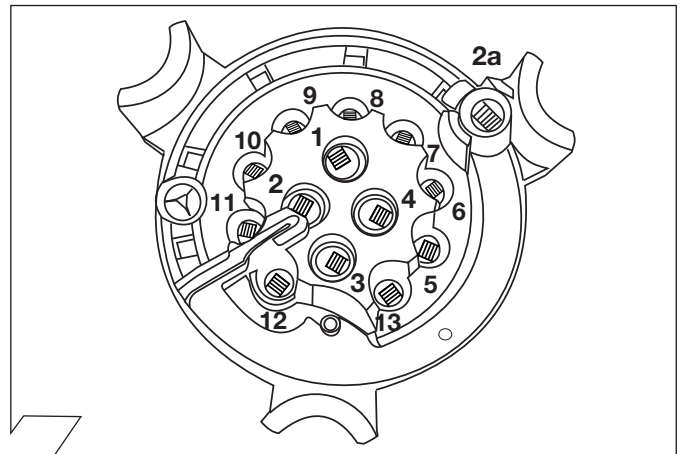

4

5

6

ISO 11446	Belegung der Steckdose / Maximale Ausgangsleistung Socket configuration / Maximum power output Correspondance des contacts de la prise / Puissance de sortie maximale Abbinamento della presa / Uscita di alimentazione massima Indeling van de stekkerdoos / maximaal uitgangsvermogen		
	1/L	BK/WT	21W
	2	WT	42W
	2a	BK	~~XXXX~~
	3/31	BR	~~XXXX~~
	4/R	BK/GN	21W
	5/58-R	GY/RD	52W
	6/54	BK/RD	63W
	7/58-L	GY/BK	52W
	8	BL/RD	42W
	9	RD	240W
	10	YL	180W
	11	YL/BR	~~XXXX~~
	12	~~XXXX~~	~~XXXX~~
	13	RD/BR	~~XXXX~~

7

8

9