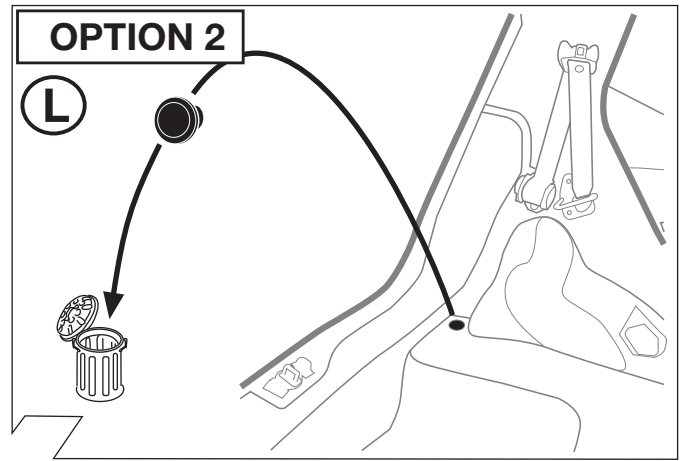

Fitting instructions

Faisceau pour attelage / 13 broches / 12 Volt / ISO 11446

Instructions de montage

Cablaggio elettrico per ganci di traino / 13 poli / 12 Volt / ISO 11446

Istruzione di montaggio

Kits eléctricos para enganches de remolques / 13 pins / 12 Volt / ISO 11446

Instrucciones de montaje

Elektro-inbouwset voor aanhangerkoppeling / 13-polig / 12 Volt / ISO 11446

Montagehandleiding

2

3

4

5

6