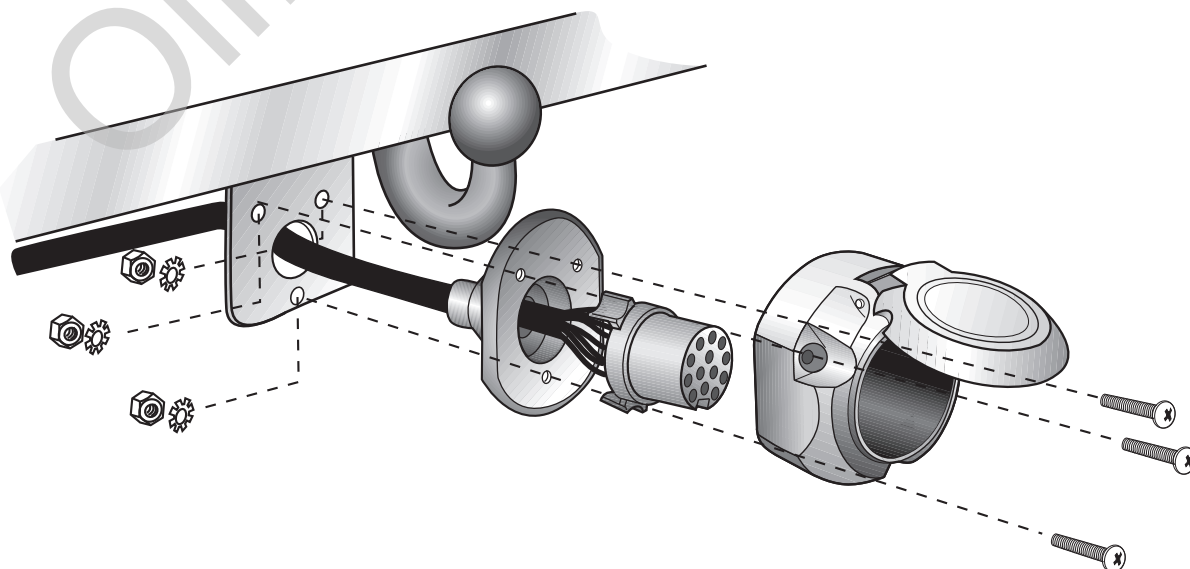

Fitting instructions

Faisceau pour attelage / 13 broches / 12 Volt / ISO 11446

Instructions de montage

Cablaggio elettrico per ganci di traino / 13 poli / 12 Volt / ISO 11446

Istruzione di montaggio

Kits eléctricos para enganches de remolques / 13 pins / 12 Volt / ISO 11446

Instrucciones de montaje

Elektro-inbouwset voor aanhangerkoppeling / 13-polig / 12 Volt / ISO 11446

Montagehandleiding

2

3

4

5

6