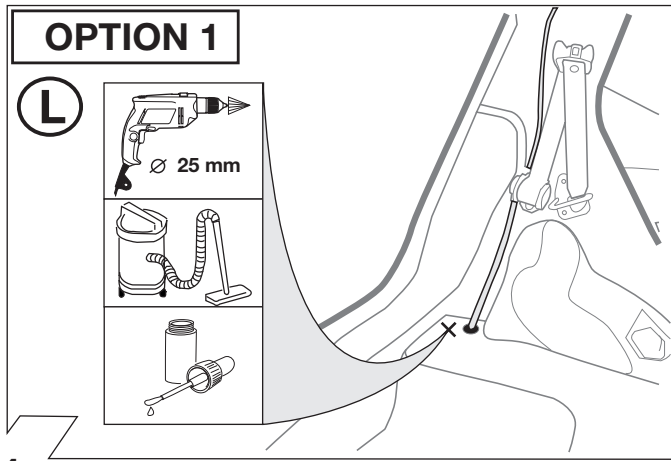

Fitting instructions

Faisceau pour attelage / 13 broches / 12 Volt / ISO 11446

Instructions de montage

Cablaggio elettrico per ganci di traino / 13 poli / 12 Volt / ISO 11446

Istruzione di montaggio

Kits eléctricos para enganches de remolques / 13 pins / 12 Volt / ISO 11446

Instrucciones de montaje

Elektro-inbouwset voor aanhangerkoppeling / 13-polig / 12 Volt / ISO 11446

Montagehandleiding

2

3

4

5

6