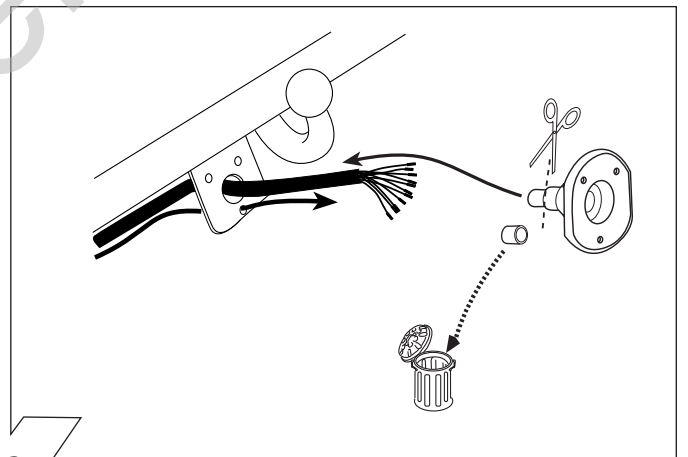

4

5

6

ISO 11446	Belegung der Steckdose / Maximale Ausgangsleistung Socket configuration / Maximum power output Correspondance des contacts de la prise / Puissance de sortie maximale Abbinamento della presa / Uscita di alimentazione massima Indeling van de stekkerdoos / maximaal uitgangsvermogen		
	1/L	BK/WT	21W
	2	WT	42W
	2a	BK	~~XXXX~~
	3/31	BR	~~XXXX~~
	4/R	BK/GN	21W
	5/58-R	GY/RD	52W
	6/54	BK/RD	63W
	7/58-L	GY/BK	52W
	8	BL/RD	42W
	9	RD	240W
	10	YL	180W
	11	YL/BR	~~XXXX~~
	12	~~XXXX~~	~~XXXX~~
	13	RD/BR	~~XXXX~~

7

8

9