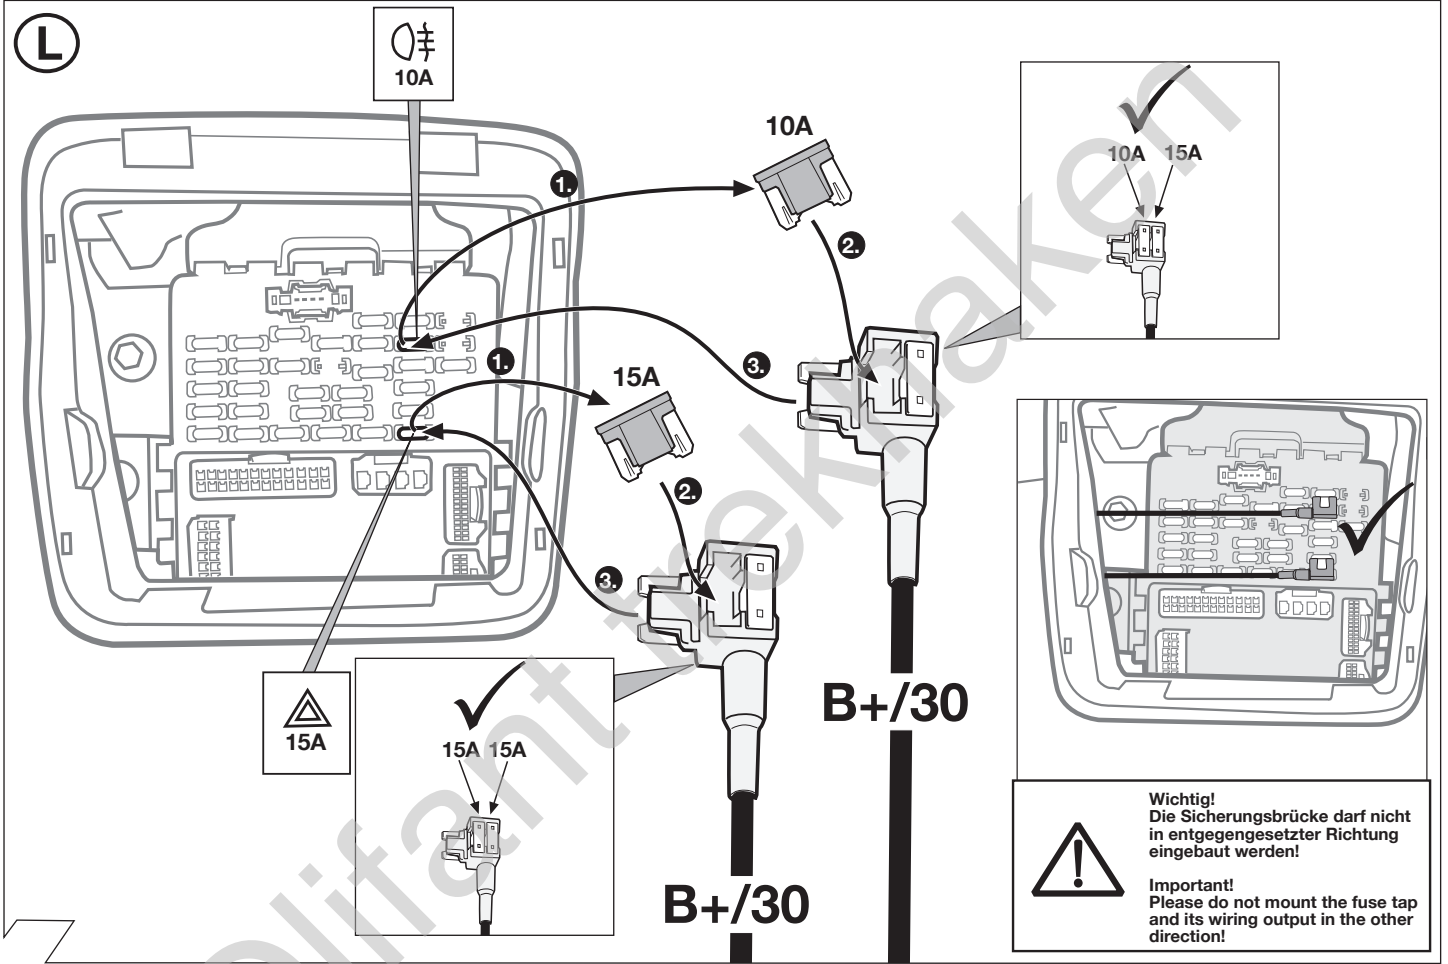

ix 35

03/10 →

D

Elektro-Einbausatz für Anhängerkupplung / 13-polig / 12 Volt / ISO 11446

Einbauanleitung

GB

Electric wiring kit for towbars / 13-pin / 12 Volt / ISO 11446

Fitting instructions

F

Faisceau électrique pour crochet d'attelage / 13 broches / 12 Volt / ISO 11446

Instructions de montage

I

Cablaggio elettrico per ganci di traino / 13 poli / 12 Volt / ISO 11446

Istruzione di montaggio

E

Kits eléctricos para enganches de remolques / 13 pins / 12 Volt / ISO 11446

Instrucciones de montaje

NL

Elektro-inbouwset voor aanhangerkoppeling / 13-polig / 12 Volt / ISO 11446

Montagehandleiding

a

b

c

3

18

19

20

21

22

23

24

SMART PARKING ASSIST-SYSTEM