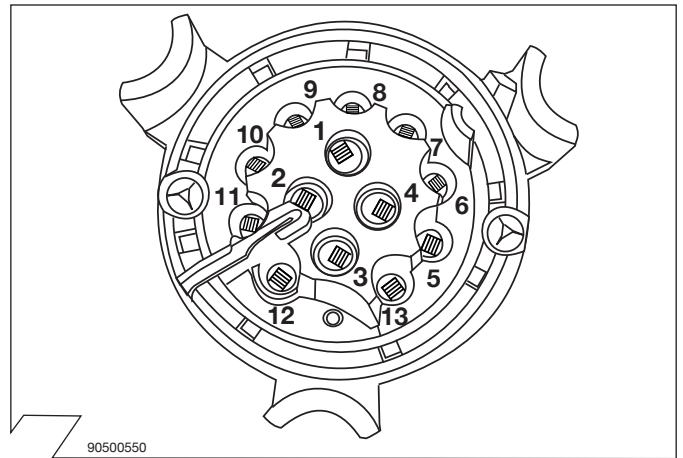

ISO 11446	Belegung der Steckdose / Maximale Ausgangsleistung Socket configuration / Maximum power output Correspondance des contacts de la prise / Puissance de sortie maximale Abbinamento della presa / Uscita di alimentazione massima Indeling van de stekkerdoos / maximaal uitgangsvermogen		
	1/L	BK/WT	21W
	2	WT	42W
	3/31	BR	
	4/R	BK/GN	21W
	5/58-R	GY/RD	52W
	6/54	BK/RD	63W
	7/58-L	GY/BK	52W
	8	BL/RD	42W
	9	RD	240W
	10	YL	180W
	11	YL/BR	
	12		
	13	RD/BR