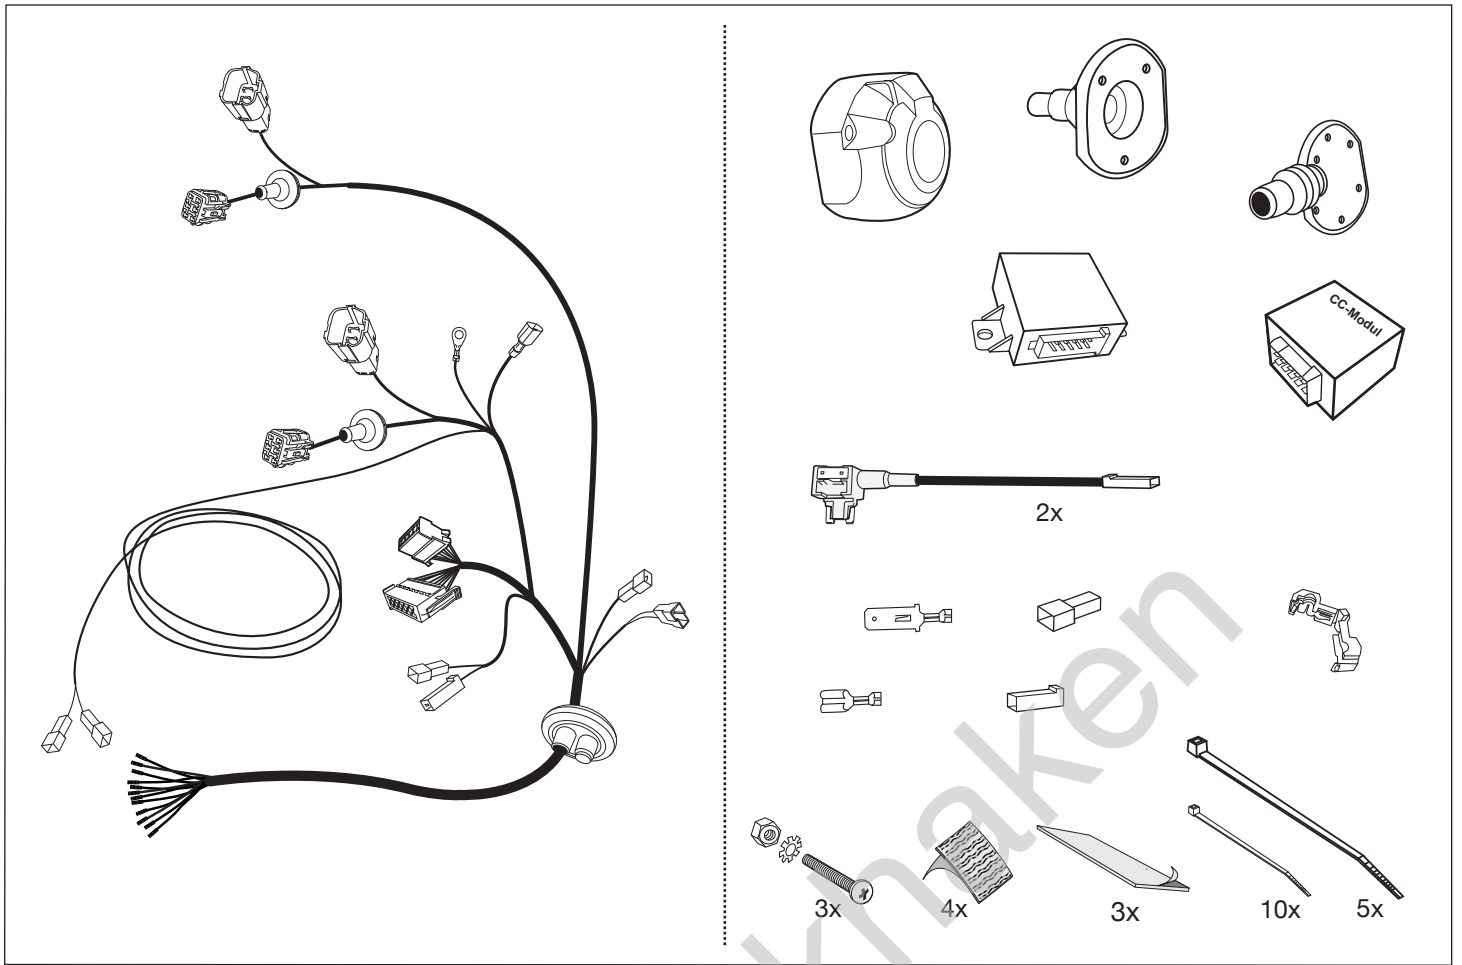

ix 35

03/10 →

D

Elektro-Einbausatz für Anhängerkupplung / 13-polig / 12 Volt / ISO 11446

Einbauanleitung

GB

Electric wiring kit for towbars / 13-pin / 12 Volt / ISO 11446

Fitting instructions

F

Faisceau électrique pour crochet d'attelage / 13 broches / 12 Volt / ISO 11446

Instructions de montage

I

Cablaggio elettrico per ganci di traino / 13 poli / 12 Volt / ISO 11446

Istruzione di montaggio

E

Kits eléctricos para enganches de remolques / 13 pins / 12 Volt / ISO 11446

Instrucciones de montaje

NL

Elektro-inbouwset voor aanhangerkoppeling / 13-polig / 12 Volt / ISO 11446

Montagehandleiding

a

b

c

3