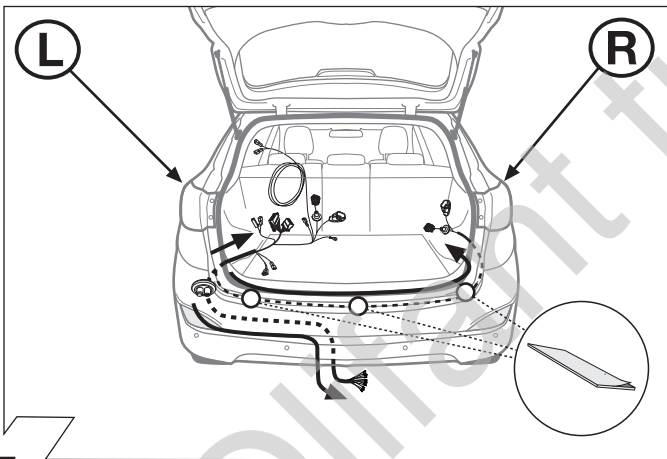

3

4

5

6

7

8

	GB	D	E	F	I	P	NL	DK	N	S	FIN	CZ	H	PL
BK	Black	Schwarz	Negro	Noir	Nero	Preto	Zwart	Sort	Svart	Svart	Musta	Černá	Fekete	Czarny
RD	Red	Rot	Rojó	Rouge	Rosso	Vermelho	Rood	Röd	Röd	Röd	Punainen	Červená	Piros	Czerwony
GN	Green	Grün	Verde	Vert	Verde	Verde	Groen	Gron	Grönt	Grön	Vihreä	Zelená	Zöld	Zielony
OR	Orange	Orange	Naranja	Orange	Arancione	Laranja	Oranje	Orange	Orange	Orange	Oranssi	Oranzová	Narancs	Pomarańczowy
VT	Violet	Violett	Violeta	Violet	Viola	Violeta	Violet	Violet	Fiolett	Violett	Violetti	Fialová	Ibolya	Fioletowy
PK	Pink	Pink	Pink	Rose	Rosa	Cor-de-Rosa	Paars	Pink	Pink	Rosa	Pinkki	Růžová	Rózsaszín	Różowy
BL	Blue	Blau	Azul	Bleu	Blu	Azul	Blauw	Blå	Blått	Blå	Sininen	Modrá	Kék	Niebieski
YL	Yellow	Gelb	Amarillo	Jaune	Giallo	Amarelo	Geel	Gul	Gult	Gul	Keltainen	Zlutá	Sárga	Żółty
WT	White	Weiss	Blanco	Blanc	Bianco	Branco	Wit	Hvid	Hvitt	Vit	Valkoinen	Bílá	Fehér	Biały
BR	Brown	Braun	Marrón	Brun	Marrone	Marrom	Bruin	Brun	Brunt	Brun	Ruskea	Hnědá	Barna	Brazowy
GY	Grey	Grau	Gris	Gris	Grigio	Cinzeno	Grijs	Grå	Grått	Grå	Harmaa	Sedá	Szürke	Szary

9