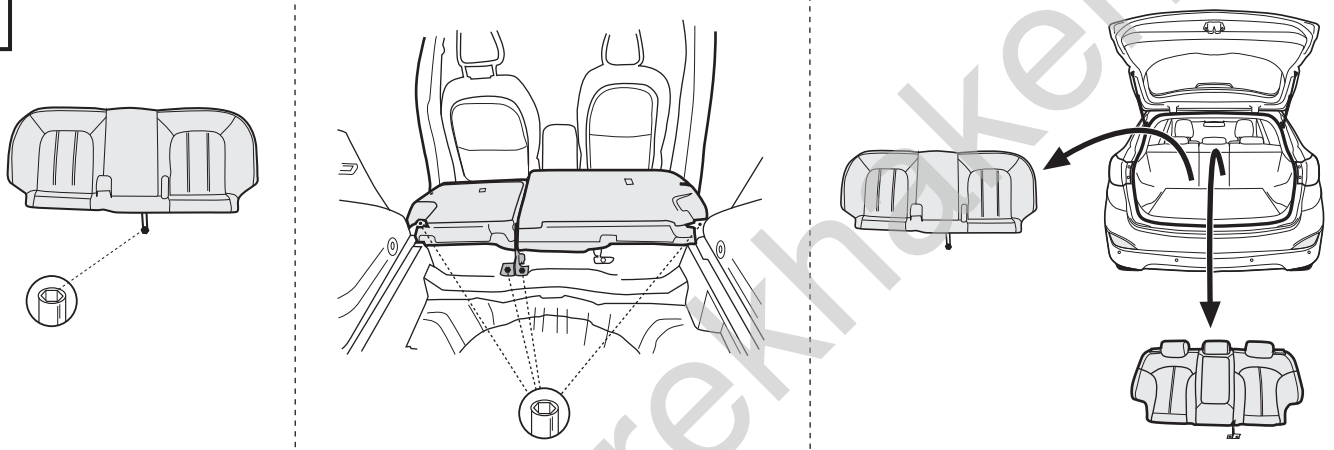

Instrucciones de montaje

NL

Elektro-inbouwset voor aanhangerkoppeling / 13-polig / 12 Volt / ISO 11446

Montagehandleiding

a

b

c

3