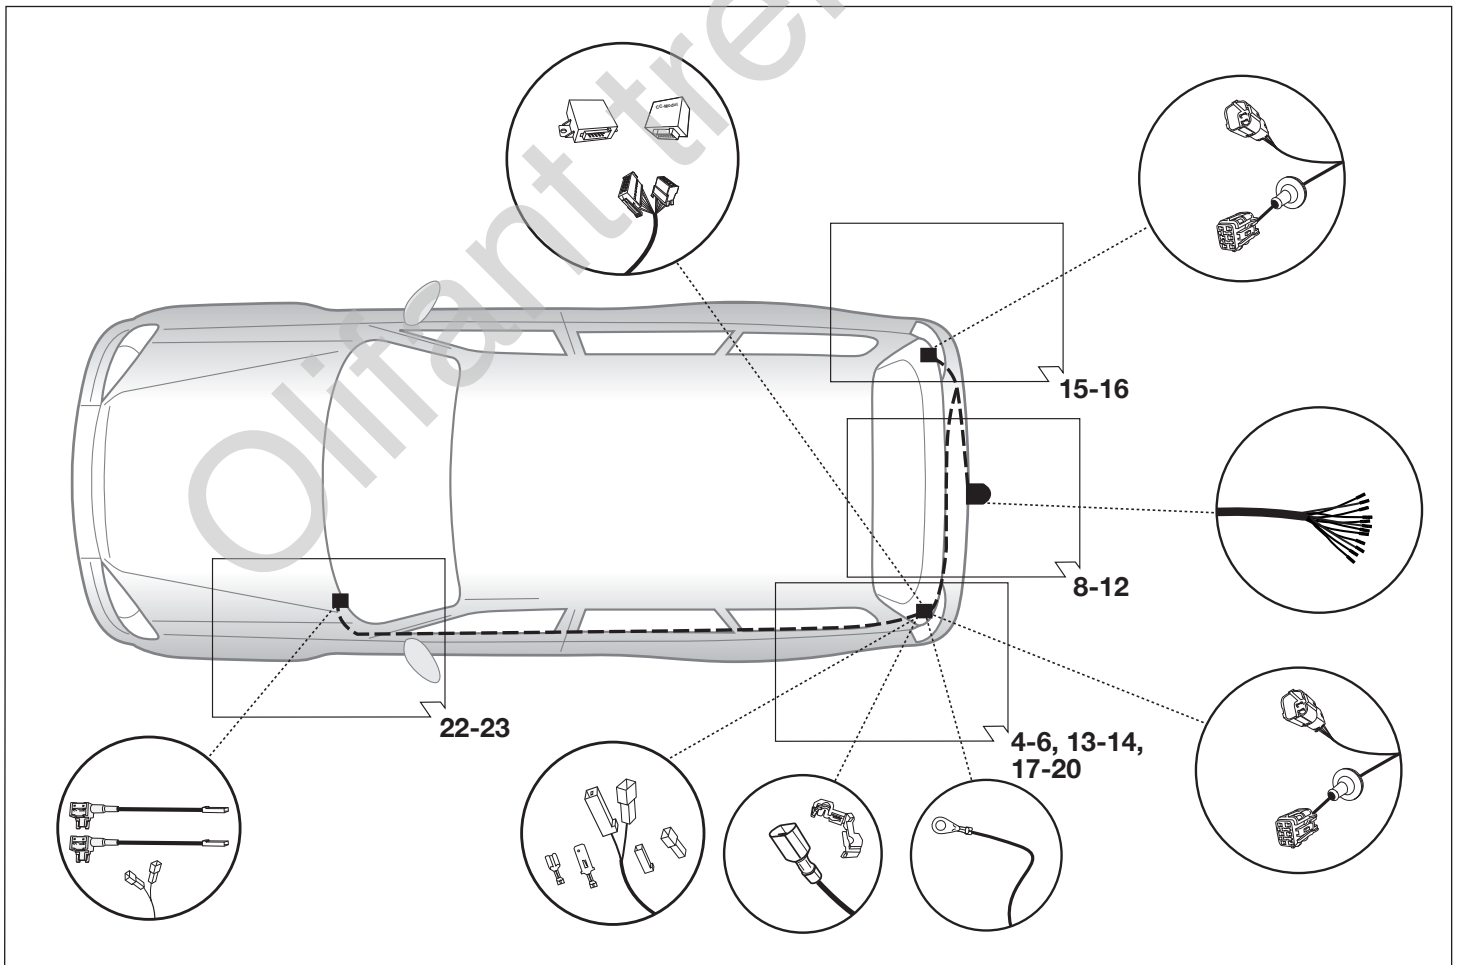

ix 35

03/10 →

D

Elektro-Einbausatz für Anhängerkupplung / 13-polig / 12 Volt / ISO 11446

Einbauanleitung

GB

Electric wiring kit for towbars / 13-pin / 12 Volt / ISO 11446

Fitting instructions

F

Faisceau électrique pour crochet d'attelage / 13 broches / 12 Volt / ISO 11446

Instructions de montage

I

Cablaggio elettrico per ganci di traino / 13 poli / 12 Volt / ISO 11446

Istruzione di montaggio

E

Kits eléctricos para enganches de remolques / 13 pins / 12 Volt / ISO 11446

Instrucciones de montaje

NL

Elektro-inbouwset voor aanhangerkoppeling / 13-polig / 12 Volt / ISO 11446

Montagehandleiding

a

b

c

3