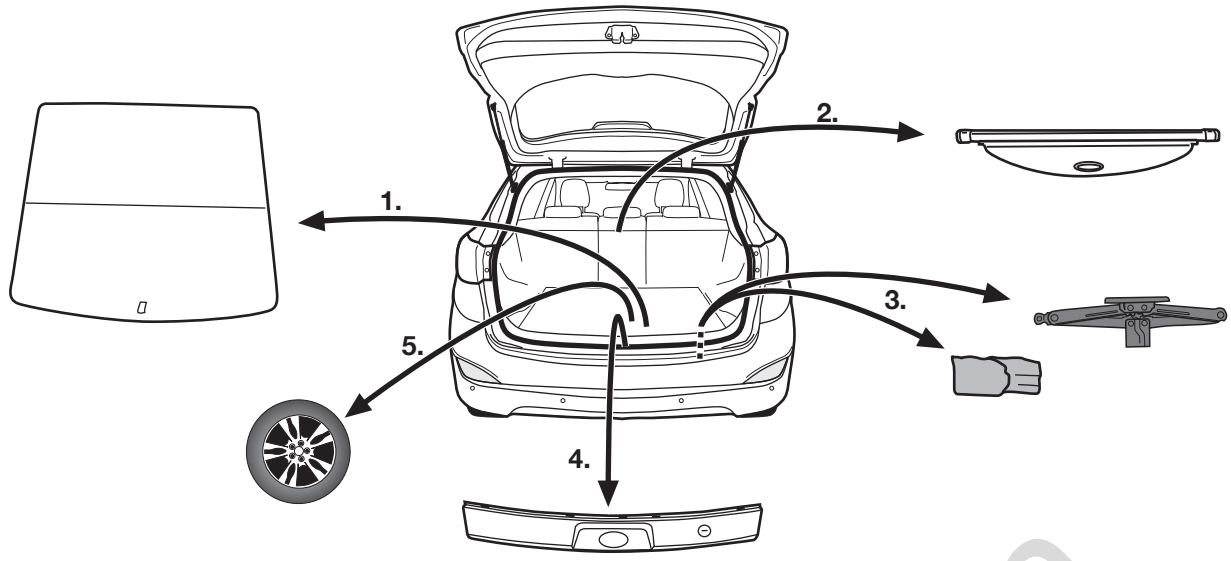

Instrucciones de montaje

NL

Elektro-inbouwset voor aanhangerkoppeling / 13-polig / 12 Volt / ISO 11446

Montagehandleiding

a

b

c

3