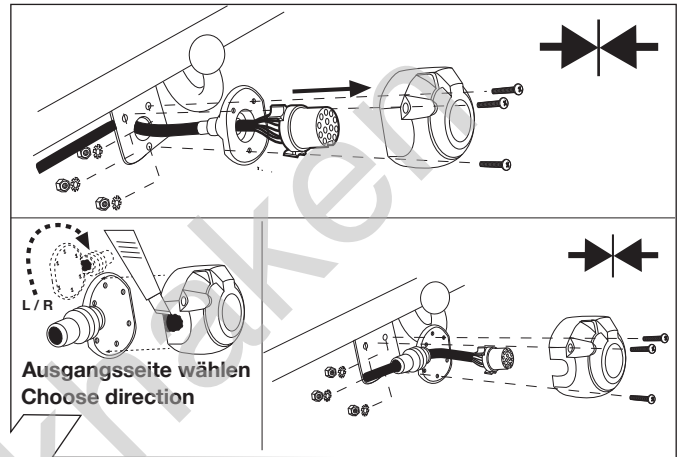

ISO 11446	Belegung der Steckdose / Maximale Ausgangsleistung Socket configuration / Maximum power output Correspondance des contacts de la prise / Puissance de sortie maximale Abbinamento della presa / Uscita di alimentazione massima Indeling van de stekkerdoos / maximaal uitgangsvermogen		
	1/L	BK/WT	21W
	2	WT	42W
	3/31	BR	
	4/R	BK/GN	21W
	5/58-R	GY/RD	52W
	6/54	BK/RD	63W
	7/58-L	GY/BK	52W
	8	BL/RD	42W
	9	RD	240W
	10	YL	180W
	11	YL/BR	
	12		
	13	RD/BR	

11

12

10

13

14

15

16