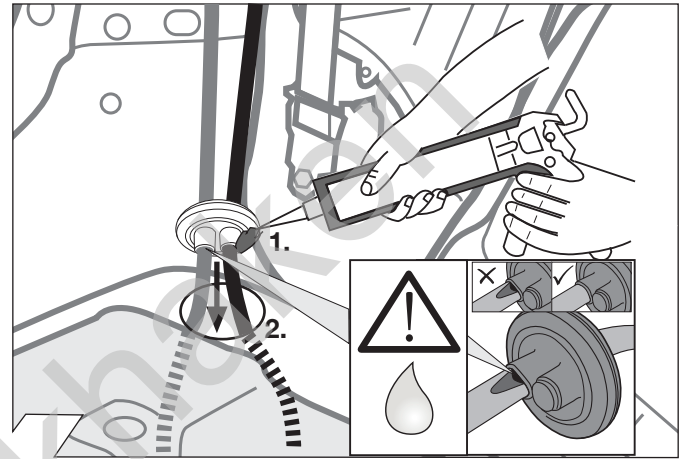

3

4

5

6

7

8

	GB	D	E	F	I	P	NL	DK	N	S	FIN	CZ	H	PL
BK	Black	Schwarz	Negro	Noir	Nero	Preto	Zwart	Sort	Svart	Svart	Musta	Černá	Fekete	Czarny
RD	Red	Rot	Rojó	Rouge	Rosso	Vermelho	Rood	Röd	Röd	Röd	Punainen	Červená	Piros	Czerwony
GN	Green	Grün	Verde	Vert	Verde	Verde	Groen	Gron	Grönt	Grön	Vihreä	Zelená	Zöld	Zielony
OR	Orange	Orange	Naranja	Orange	Arancione	Laranja	Oranje	Orange	Orange	Orange	Oranssi	Oranzová	Narancs	Pomarańczowy
VT	Violet	Violett	Violeta	Violet	Viola	Violeta	Violet	Violet	Fiolett	Violett	Violetti	Fialová	Ibolya	Fioletowy
PK	Pink	Pink	Pink	Rose	Rosa	Cor-de-Rosa	Paars	Pink	Pink	Rosa	Pinkki	Růžová	Rózsaszín	Różowy
BL	Blue	Blau	Azul	Bleu	Blu	Azul	Blauw	Blå	Blått	Blå	Sininen	Modrá	Kék	Niebieski
YL	Yellow	Gelb	Amarillo	Jaune	Giallo	Amarelo	Geel	Gul	Gult	Gul	Keltainen	Zlutá	Sárga	Żółty
WT	White	Weiss	Blanco	Blanc	Bianco	Branco	Wit	Hvid	Hvitt	Vit	Valkoinen	Bílá	Fehér	Biały
BR	Brown	Braun	Marrón	Brun	Marrone	Marrom	Bruin	Brun	Brunt	Brun	Ruskea	Hnědá	Barna	Brazowy
GY	Grey	Grau	Gris	Gris	Grigio	Cinzeno	Grijs	Grå	Grått	Grå	Harmaa	Sedá	Szürke	Szary

9