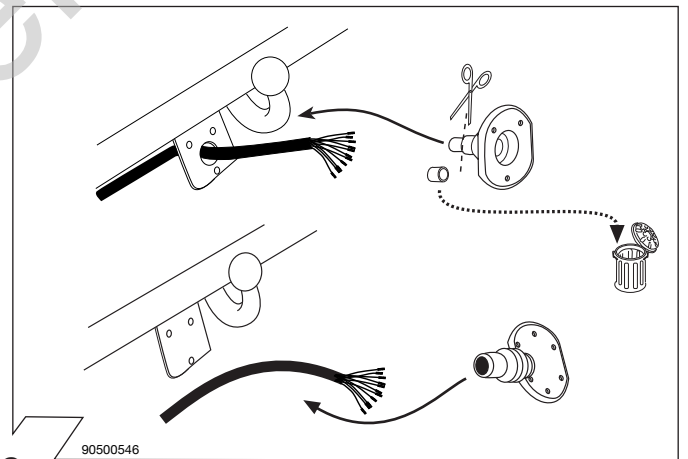

8

	GB	D	E	F	I	P	NL	DK	N	S	FIN	CZ	H	PL
BK	Black	Schwarz	Negro	Noir	Nero	Preto	Zwart	Sort	Svart	Svart	Musta	Černá	Fekete	Czarny
RD	Red	Rot	Rojó	Rouge	Rosso	Vermelho	Rood	Röd	Röd	Röd	Punainen	Červená	Piros	Czerwony
GN	Green	Grün	Verde	Vert	Verde	Verde	Groen	Gron	Grönt	Grön	Vihreä	Zelená	Zöld	Zielony
OR	Orange	Orange	Naranja	Orange	Arancione	Laranja	Oranje	Orange	Orange	Orange	Oranssi	Oranzová	Narancs	Pomarańczowy
VT	Violet	Violett	Violeta	Violet	Viola	Violeta	Violet	Violet	Fiolett	Violett	Violetti	Fialová	Ibolya	Fioletowy
PK	Pink	Pink	Pink	Rose	Rosa	Cor-de-Rosa	Paars	Pink	Pink	Rosa	Pinkki	Růžová	Rózsaszín	Różowy
BL	Blue	Blau	Azul	Bleu	Blu	Azul	Blauw	Blå	Blått	Blå	Sininen	Modrá	Kék	Niebieski
YL	Yellow	Gelb	Amarillo	Jaune	Giallo	Amarelo	Geel	Gul	Gult	Gul	Keltainen	Zlutá	Sárga	Żółty
WT	White	Weiss	Blanco	Blanc	Bianco	Branco	Wit	Hvid	Hvitt	Vit	Valkoinen	Bílá	Fehér	Biały
BR	Brown	Braun	Marrón	Brun	Marrone	Marrom	Bruin	Brun	Brunt	Brun	Ruskea	Hnědá	Barna	Brazowy
GY	Grey	Grau	Gris	Gris	Grigio	Cinzeno	Grijs	Grå	Grått	Grå	Harmaa	Sedá	Szürke	Szary

9