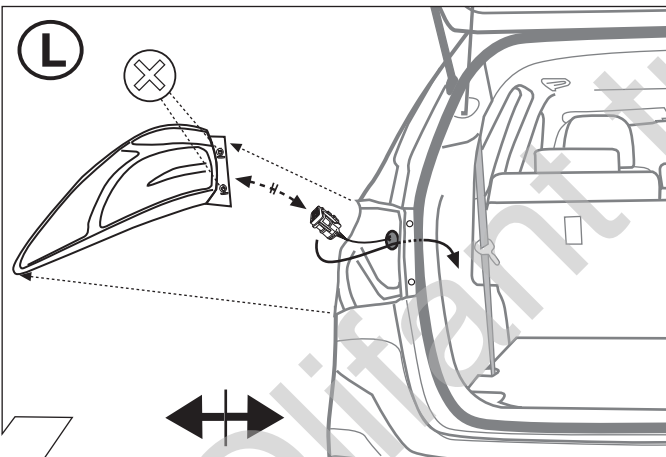

ISO 11446	Belegung der Steckdose / Maximale Ausgangsleistung Socket configuration / Maximum power output Correspondance des contacts de la prise / Puissance de sortie maximale Abbinamento della presa / Uscita di alimentazione massima Indeling van de stekkerdoos / maximaal uitgangsvermogen		
	1/L	BK/WT	21W
	2	WT	42W
	3/31	BR	
	4/R	BK/GN	21W
	5/58-R	GY/RD	52W
	6/54	BK/RD	63W
	7/58-L	GY/BK	52W
	8	BL/RD	42W
	9	RD	240W
	10	YL	180W
	11	YL/BR	
	12		
	13	RD/BR	

11

12

10

13

14

15

16