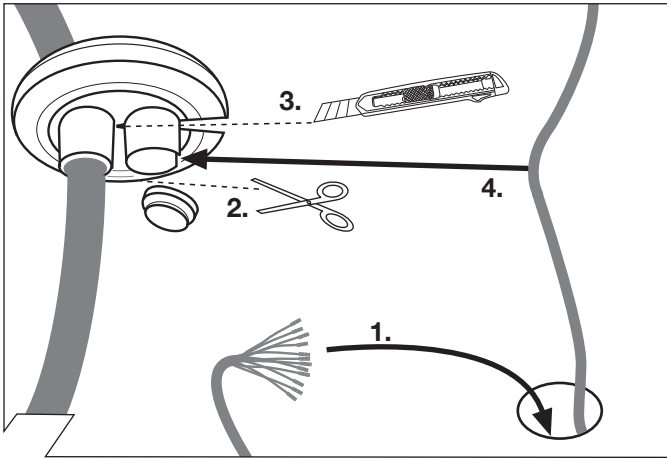

3

4

5

6

7

8

	GB	D	E	F	I	P	NL	DK	N	S	FIN	CZ	H	PL
BK	Black	Schwarz	Negro	Noir	Nero	Preto	Zwart	Sort	Svart	Svart	Musta	Černá	Fekete	Czarny
RD	Red	Rot	Rojó	Rouge	Rosso	Vermelho	Rood	Röd	Röd	Röd	Punainen	Červená	Piros	Czerwony
GN	Green	Grün	Verde	Vert	Verde	Verde	Groen	Gron	Grönt	Grön	Vihreä	Zelená	Zöld	Zielony
OR	Orange	Orange	Naranja	Orange	Arancione	Laranja	Oranje	Orange	Orange	Orange	Oranssi	Oranzová	Narancs	Pomarańczowy
VT	Violet	Violett	Violeta	Violet	Viola	Violeta	Violet	Violet	Fiolett	Violett	Violetti	Fialová	Ibolya	Fioletowy
PK	Pink	Pink	Pink	Rose	Rosa	Cor-de-Rosa	Paars	Pink	Pink	Rosa	Pinkki	Růžová	Rózsaszín	Różowy
BL	Blue	Blau	Azul	Bleu	Blu	Azul	Blauw	Blå	Blått	Blå	Sininen	Modrá	Kék	Niebieski
YL	Yellow	Gelb	Amarillo	Jaune	Giallo	Amarelo	Geel	Gul	Gult	Gul	Keltainen	Zlutá	Sárga	Żółty
WT	White	Weiss	Blanco	Blanc	Bianco	Branco	Wit	Hvid	Hvitt	Vit	Valkoinen	Bílá	Fehér	Biały
BR	Brown	Braun	Marrón	Brun	Marrone	Marrom	Bruin	Brun	Brunt	Brun	Ruskea	Hnědá	Barna	Brazowy
GY	Grey	Grau	Gris	Gris	Grigio	Cinzeno	Grijs	Grå	Grått	Grå	Harmaa	Sedá	Szürke	Szary

9