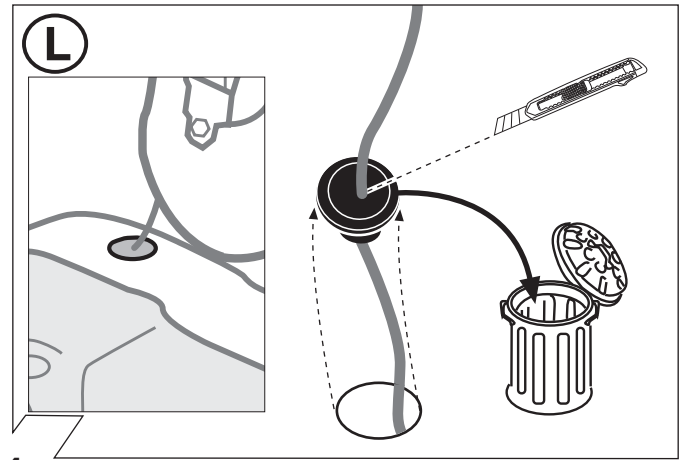

Instrucciones de montaje

NL

Elektro-inbouwset voor aanhangerkoppeling / 13-polig / 12 Volt / ISO 11446

Montagehandleiding

a

b

c

3