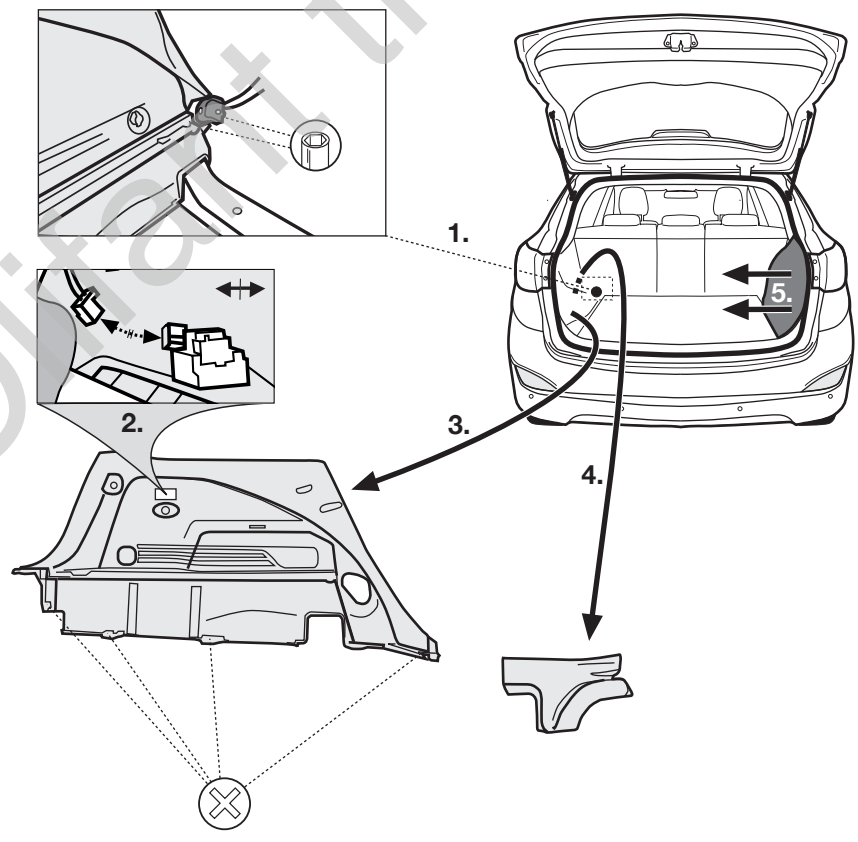

F

Faisceau électrique pour crochet d'attelage / 13 broches / 12 Volt / ISO 11446

Instructions de montage

I

Cablaggio elettrico per ganci di traino / 13 poli / 12 Volt / ISO 11446

Istruzione di montaggio

E

Kits eléctricos para enganches de remolques / 13 pins / 12 Volt / ISO 11446

Instrucciones de montaje

NL

Elektro-inbouwset voor aanhangerkoppeling / 13-polig / 12 Volt / ISO 11446

Montagehandleiding

a

b

c

3