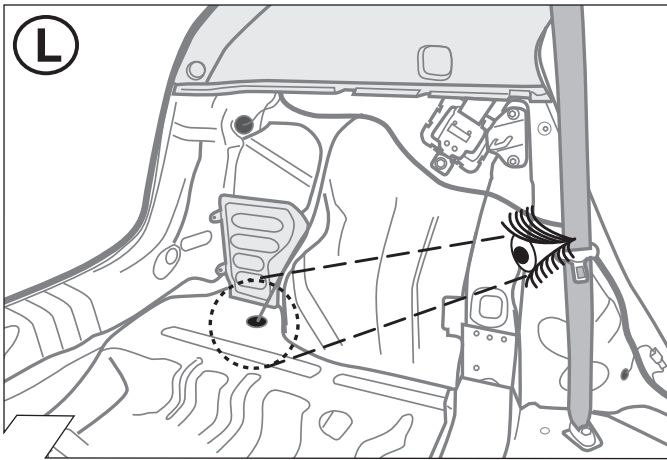

F

Faisceau électrique pour crochet d'attelage / 13 broches / 12 Volt / ISO 11446

Instructions de montage

I

Cablaggio elettrico per ganci di traino / 13 poli / 12 Volt / ISO 11446

Istruzione di montaggio

E

Kits eléctricos para enganches de remolques / 13 pins / 12 Volt / ISO 11446

Instrucciones de montaje

NL

Elektro-inbouwset voor aanhangerkoppeling / 13-polig / 12 Volt / ISO 11446

Montagehandleiding

a

b

c

3