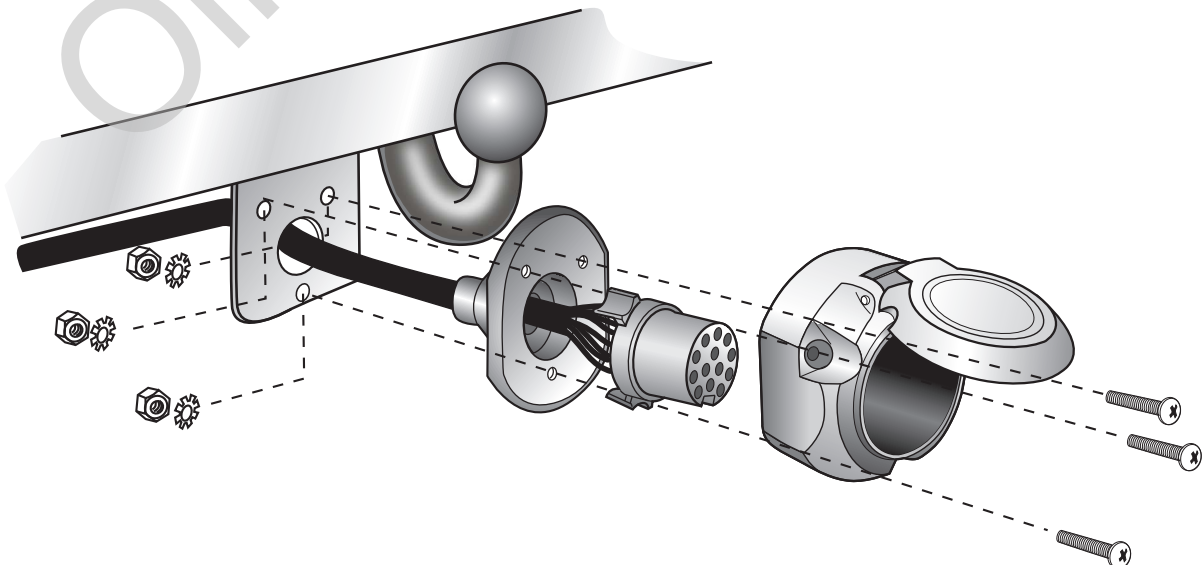

ix 35

03/10 →

D

Elektro-Einbausatz für Anhängerkupplung / 13-polig / 12 Volt / ISO 11446

Einbauanleitung

GB

Electric wiring kit for towbars / 13-pin / 12 Volt / ISO 11446

Fitting instructions

F

Faisceau électrique pour crochet d'attelage / 13 broches / 12 Volt / ISO 11446

Instructions de montage

I

Cablaggio elettrico per ganci di traino / 13 poli / 12 Volt / ISO 11446

Istruzione di montaggio

E

Kits eléctricos para enganches de remolques / 13 pins / 12 Volt / ISO 11446

Instrucciones de montaje

NL

Elektro-inbouwset voor aanhangerkoppeling / 13-polig / 12 Volt / ISO 11446

Montagehandleiding

a

b

c

3