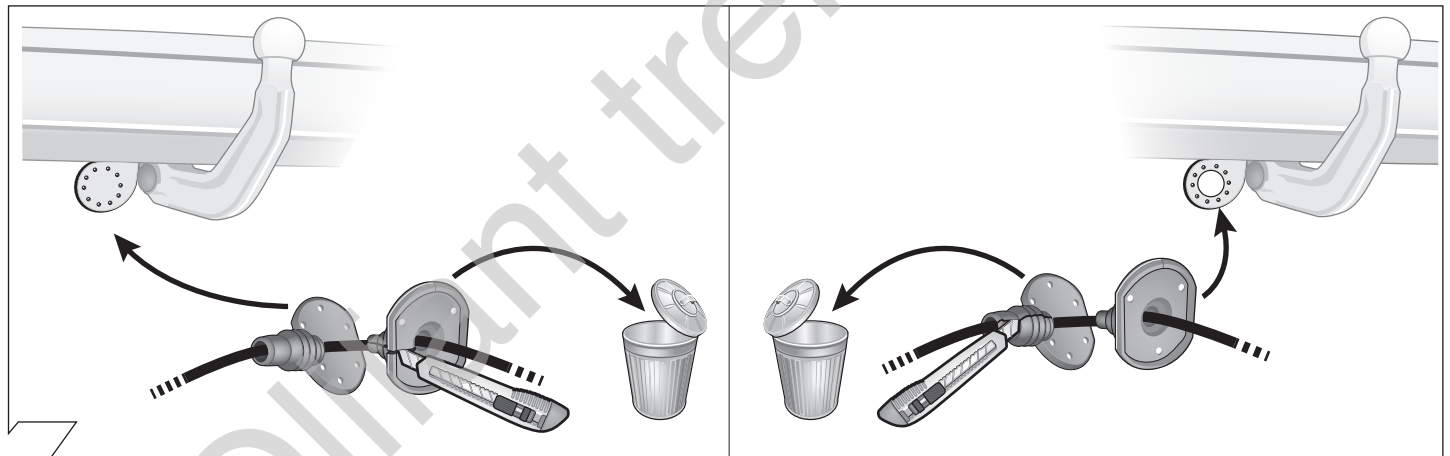

F

Aperçu des produits
Faisceau pour attelage / 13 broches / 12 Volt / ISO 11446

I

Cerrellata dei prodotti
Cablaggio elettrico per ganci di traino / 13 poli / 12 Volt / ISO 11446

E

Descripción del producto
Kits eléctricos para enganches de remolques / 13 pins / 12 Volt / ISO 11446

NL

Productoverzicht
Elektro-inbouwset voor aanhangerkoppeling / 13-polig / 12 Volt / ISO 11446

3

4

5

	GB	D	E	F	I	P	NL	DK	N	S	FIN	CZ	H	PL
BK	Black	Schwarz	Negro	Noir	Nero	Preto	Zwart	Sort	Svart	Svart	Musta	Černá	Fekete	Czarny
RD	Red	Rot	Rojo	Rouge	Rosso	Vermelho	Rood	Rød	Rød	Röd	Punainen	Červená	Piros	Czerwony
GN	Green	Grün	Verde	Vert	Verde	Verde	Groen	Grøn	Grønt	Grön	Vihreä	Zelená	Zöld	Zielony
OR	Orange	Orange	Naranja	Orange	Arancione	Laranja	Oranje	Orange	Orange	Orange	Oranssi	Oranzová	Narancs	Pomarańczowy
VT	Violet	Violett	Violeta	Violet	Viola	Violeta	Violet	Violet	Fiolett	Violett	Violetti	Fialová	Ibolya	Fioletowy
PK	Pink	Pink	Pink	Rose	Rosa	Cor-de-Rosa	Paars	Pink	Pink	Rosa	Pinkki	Růžová	Rózsaszín	Różowy
BL	Blue	Blau	Azul	Bleu	Blu	Azul	Blauw	Blå	Blått	Blå	Sininen	Modrá	Kék	Niebieski
YL	Yellow	Gelb	Amarillo	Jaune	Giallo	Amarelo	Geel	Gul	Gult	Gul	Keltainen	Zlutá	Sárga	Żółty
WT	White	Weiss	Blanco	Blanc	Bianco	Branco	Wit	Hvid	Hvitt	Vt	Valkoinen	Bílá	Fehér	Biały
BR	Brown	Braun	Marrón	Brun	Marrone	Marron	Bruin	Brun	Brunt	Brun	Ruskea	Hnědá	Barna	Brazowy
GY	Grey	Grau	Gris	Gris	Grigio	Cinzeno	Grijs	Grå	Grått	Grå	Harmaa	Sedá	Szürke	Szary