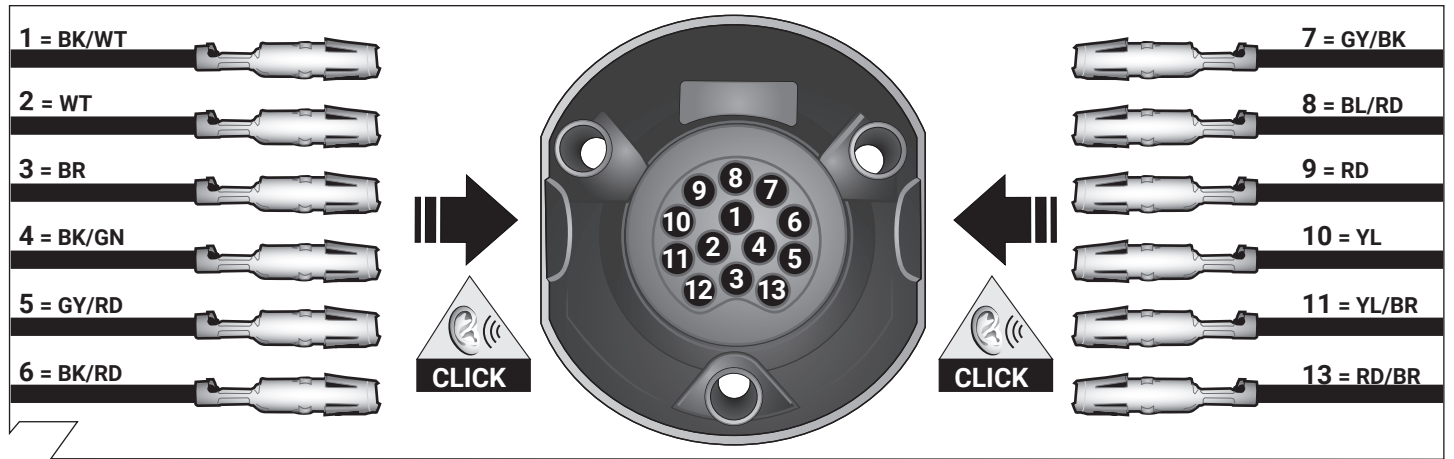

F

Aperçu des produits
Faisceau pour attelage / 13 broches / 12 Volt / ISO 11446

I

Cerrellata dei prodotti
Cablaggio elettrico per ganci di traino / 13 poli / 12 Volt / ISO 11446

E

Descripción del producto
Kits eléctricos para enganches de remolques / 13 pins / 12 Volt / ISO 11446

NL

Productoverzicht
Elektro-inbouwset voor aanhangerkoppeling / 13-polig / 12 Volt / ISO 11446

3

4

5

	GB	D	E	F	I	P	NL	DK	N	S	FIN	CZ	H	PL
BK	Black	Schwarz	Negro	Noir	Nero	Preto	Zwart	Sort	Svart	Svart	Musta	Černá	Fekete	Czarny
RD	Red	Rot	Rojo	Rouge	Rosso	Vermelho	Rood	Rød	Rød	Röd	Punainen	Červená	Piros	Czerwony
GN	Green	Grün	Verde	Vert	Verde	Verde	Groen	Grøn	Grønt	Grön	Vihreä	Zelená	Zöld	Zielony
OR	Orange	Orange	Naranja	Orange	Arancione	Laranja	Oranje	Orange	Orange	Orange	Oranssi	Oranzová	Narancs	Pomarańczowy
VT	Violet	Violett	Violeta	Violet	Viola	Violeta	Violet	Violet	Fiolett	Violett	Violetti	Fialová	Ibolya	Fioletowy
PK	Pink	Pink	Pink	Rose	Rosa	Cor-de-Rosa	Paars	Pink	Pink	Rosa	Pinkki	Růžová	Rózsaszín	Różowy
BL	Blue	Blau	Azul	Bleu	Blu	Azul	Blauw	Blå	Blått	Blå	Sininen	Modrá	Kék	Niebieski
YL	Yellow	Gelb	Amarillo	Jaune	Giallo	Amarelo	Geel	Gul	Gult	Gul	Keltainen	Zlutá	Sárga	Żółty
WT	White	Weiss	Blanco	Blanc	Bianco	Branco	Wit	Hvid	Hvitt	Vt	Valkoinen	Bílá	Fehér	Biały
BR	Brown	Braun	Marrón	Brun	Marrone	Marron	Bruin	Brun	Brunt	Brun	Ruskea	Hnědá	Barna	Brazowy
GY	Grey	Grau	Gris	Gris	Grigio	Cinzeno	Grijs	Grå	Grått	Grå	Harmaa	Sedá	Szürke	Szary

6

7

ISO 11446				
Belegung der Steckdose / Maximale Ausgangsleistung Socket configuration / Maximum power output Correspondance des contacts de la prise / Puissance de sortie maximale Abbinamento della presa / Uscita di alimentazione massima Indeling van de stekkerdoos / maximaal uitgangsvermogen				
	1/L	BK/WT	21W	
	2	WT	42W	
1-8	3/31	BR		
	4/R	BK/GN	21W	
	5/58-R	GY/RD	52W	
STOP	6/54	BK/RD	63W	
	7/58-L	GY/BK	52W	
	8	BL/RD	42W	
	9	RD	240W	
	10	YL	180W	
10	11	YL/BR		
	12			
9	13	RD/BR		