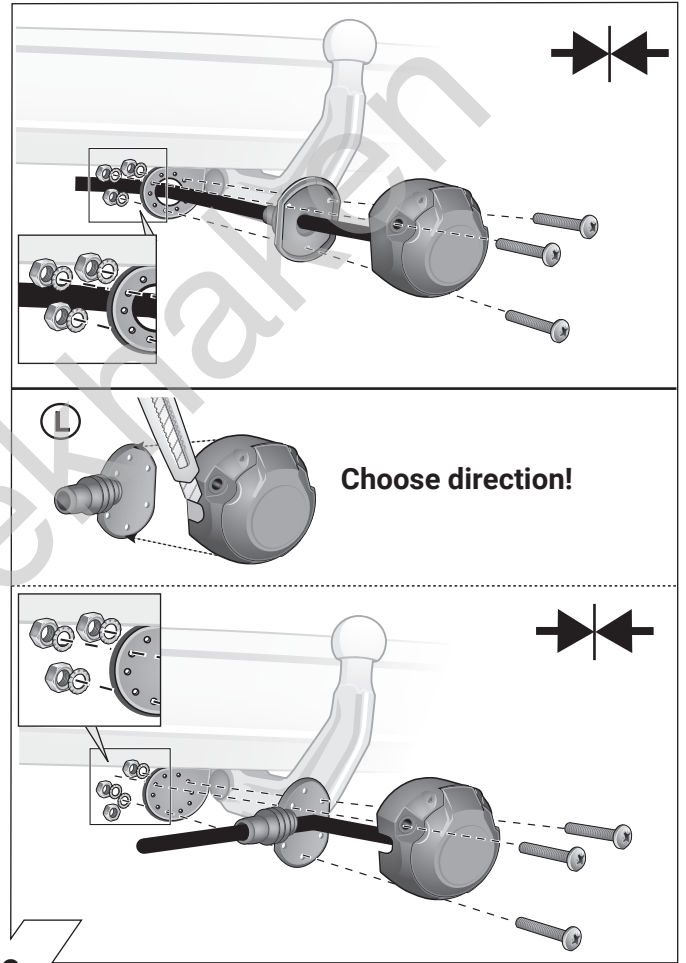

7

ISO 11446				
Belegung der Steckdose / Maximale Ausgangsleistung Socket configuration / Maximum power output Correspondance des contacts de la prise / Puissance de sortie maximale Abbinamento della presa / Uscita di alimentazione massima Indeling van de stekkerdoos / maximaal uitgangsvermogen				
	1/L	BK/WT	21W	
	2	WT	42W	
1-8	3/31	BR		
	4/R	BK/GN	21W	
	5/58-R	GY/RD	52W	
STOP	6/54	BK/RD	63W	
	7/58-L	GY/BK	52W	
	8	BL/RD	42W	
	9	RD	240W	
	10	YL	180W	
10	11	YL/BR		
	12			
9	13	RD/BR		

8

9

10