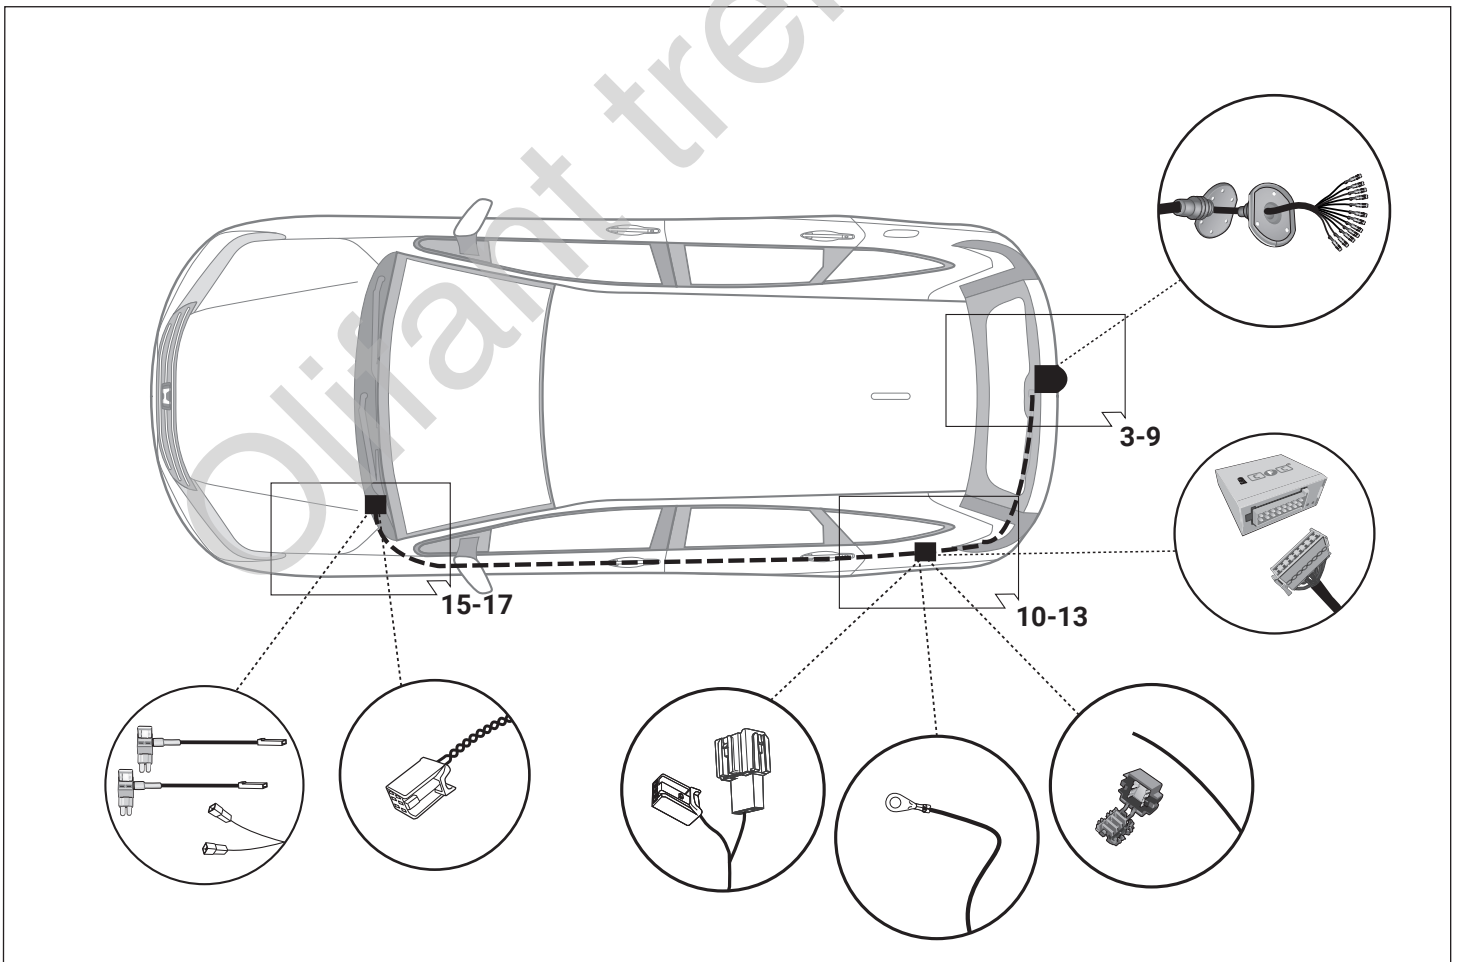

CR-V V

10/18→07/23

CR-V V Hybrid

02/19→07/23

D

Produktübersicht
Elektro-Einbausatz für Anhängerkupplung / 13-polig / 12 Volt / ISO 11446

GB

Product overview
Electric wiring kit for towbars / 13-pin / 12 Volt / ISO 11446

F

Aperçu des produits
Faisceau pour attelage / 13 broches / 12 Volt / ISO 11446

I

Cerrellata dei prodotti
Cablaggio elettrico per ganci di traino / 13 poli / 12 Volt / ISO 11446

E

Descripción del producto
Kits eléctricos para enganches de remolques / 13 pins / 12 Volt / ISO 11446

NL

Productoverzicht
Elektro-inbouwset voor aanhangerkoppeling / 13-polig / 12 Volt / ISO 11446

3

4

5

	GB	D	E	F	I	P	NL	DK	N	S	FIN	CZ	H	PL
BK	Black	Schwarz	Negro	Noir	Nero	Preto	Zwart	Sort	Svart	Svart	Musta	Černá	Fekete	Czarny
RD	Red	Rot	Rojo	Rouge	Rosso	Vermelho	Rood	Rød	Rød	Röd	Punainen	Červená	Piros	Czerwony
GN	Green	Grün	Verde	Vert	Verde	Verde	Groen	Grøn	Grønt	Grön	Vihreä	Zelená	Zöld	Zielony
OR	Orange	Orange	Naranja	Orange	Arancione	Laranja	Oranje	Orange	Orange	Orange	Oranssi	Oranzová	Narancs	Pomarańczowy
VT	Violet	Violett	Violeta	Violet	Viola	Violeta	Violet	Violet	Fiolett	Violett	Violetti	Fialová	Ibolya	Fioletowy
PK	Pink	Pink	Pink	Rose	Rosa	Cor-de-Rosa	Paars	Pink	Pink	Rosa	Pinkki	Růžová	Rózsaszín	Różowy
BL	Blue	Blau	Azul	Bleu	Blu	Azul	Blauw	Blå	Blått	Blå	Sininen	Modrá	Kék	Niebieski
YL	Yellow	Gelb	Amarillo	Jaune	Giallo	Amarelo	Geel	Gul	Gult	Gul	Keltainen	Zlutá	Sárga	Żółty
WT	White	Weiss	Blanco	Blanc	Bianco	Branco	Wit	Hvid	Hvitt	Vt	Valkoinen	Bílá	Fehér	Biały
BR	Brown	Braun	Marrón	Brun	Marrone	Marron	Bruin	Brun	Brunt	Brun	Ruskea	Hnědá	Barna	Brazowy
GY	Grey	Grau	Gris	Gris	Grigio	Cinzeno	Grijs	Grå	Grått	Grå	Harmaa	Sedá	Szürke	Szary