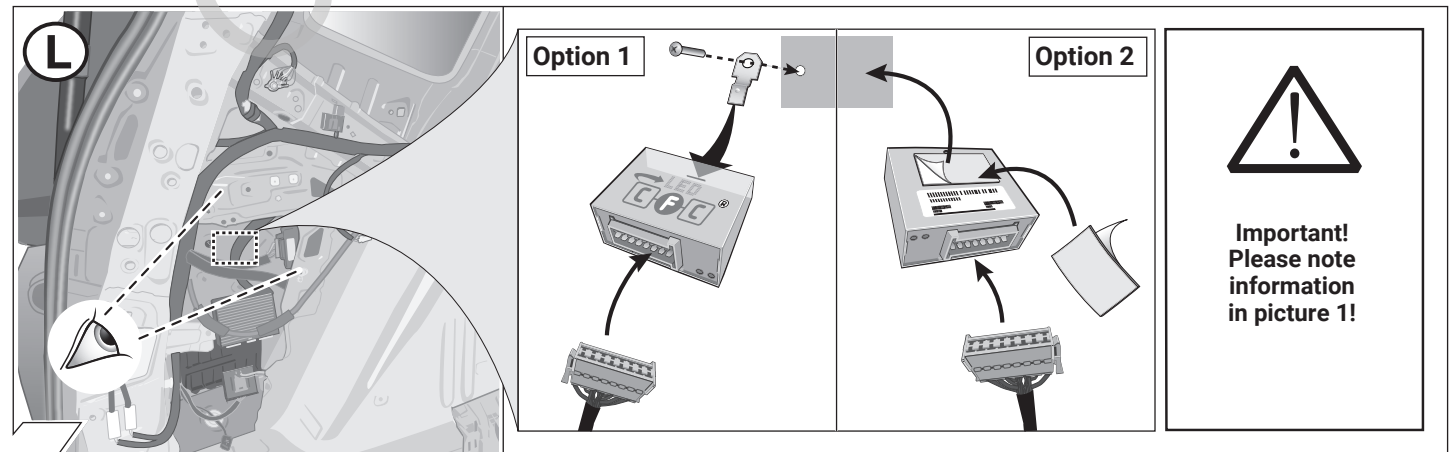

7

ISO 11446				
Belegung der Steckdose / Maximale Ausgangsleistung Socket configuration / Maximum power output Correspondance des contacts de la prise / Puissance de sortie maximale Abbinamento della presa / Uscita di alimentazione massima Indeling van de stekkerdoos / maximaal uitgangsvermogen				
	1/L	BK/WT	21W	
	2	WT	42W	
1-8	3/31	BR		
	4/R	BK/GN	21W	
	5/58-R	GY/RD	52W	
STOP	6/54	BK/RD	63W	
	7/58-L	GY/BK	52W	
	8	BL/RD	42W	
	9	RD	240W	
	10	YL	180W	
10	11	YL/BR		
	12			
9	13	RD/BR		

8

9

10