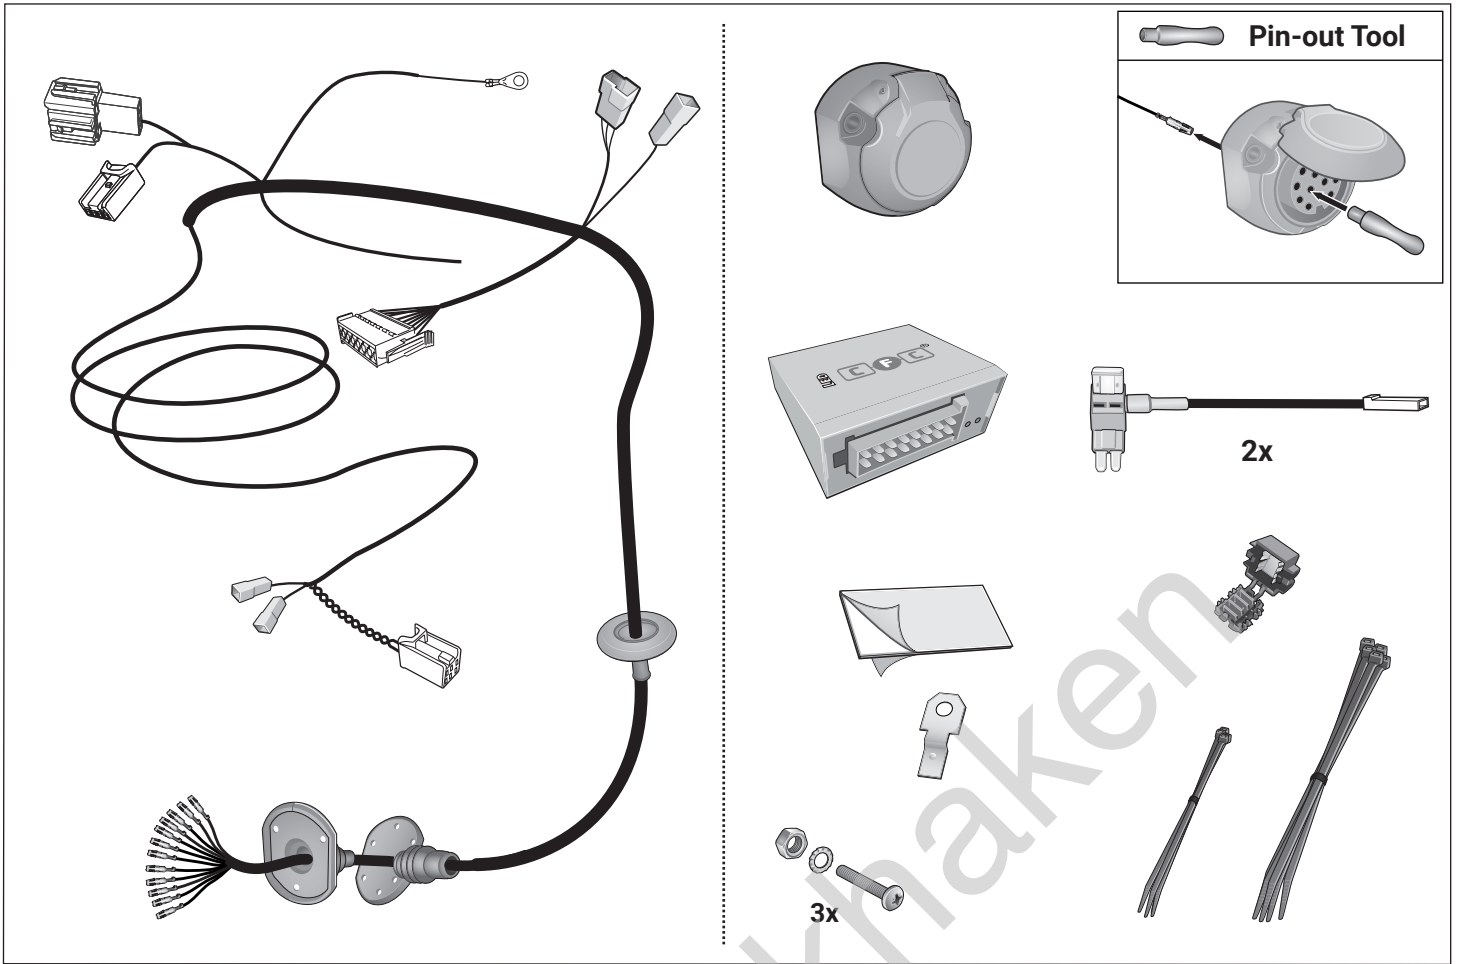

CR-V V

10/18→07/23

CR-V V Hybrid

02/19→07/23

D

Produktübersicht
Elektro-Einbausatz für Anhängerkupplung / 13-polig / 12 Volt / ISO 11446

GB

Product overview
Electric wiring kit for towbars / 13-pin / 12 Volt / ISO 11446

F

Aperçu des produits
Faisceau pour attelage / 13 broches / 12 Volt / ISO 11446

I

Cerrellata dei prodotti
Cablaggio elettrico per ganci di traino / 13 poli / 12 Volt / ISO 11446

E

Descripción del producto
Kits eléctricos para enganches de remolques / 13 pins / 12 Volt / ISO 11446

NL

Productoverzicht
Elektro-inbouwset voor aanhangerkoppeling / 13-polig / 12 Volt / ISO 11446

3

4

5

	GB	D	E	F	I	P	NL	DK	N	S	FIN	CZ	H	PL
BK	Black	Schwarz	Negro	Noir	Nero	Preto	Zwart	Sort	Svart	Svart	Musta	Černá	Fekete	Czarny
RD	Red	Rot	Rojo	Rouge	Rosso	Vermelho	Rood	Rød	Rød	Röd	Punainen	Červená	Piros	Czerwony
GN	Green	Grün	Verde	Vert	Verde	Verde	Groen	Grøn	Grønt	Grön	Vihreä	Zelená	Zöld	Zielony
OR	Orange	Orange	Naranja	Orange	Arancione	Laranja	Oranje	Orange	Orange	Orange	Oranssi	Oranzová	Narancs	Pomarańczowy
VT	Violet	Violett	Violeta	Violet	Viola	Violeta	Violet	Violet	Fiolett	Violett	Violetti	Fialová	Ibolya	Fioletowy
PK	Pink	Pink	Pink	Rose	Rosa	Cor-de-Rosa	Paars	Pink	Pink	Rosa	Pinkki	Růžová	Rózsaszín	Różowy
BL	Blue	Blau	Azul	Bleu	Blu	Azul	Blauw	Blå	Blått	Blå	Sininen	Modrá	Kék	Niebieski
YL	Yellow	Gelb	Amarillo	Jaune	Giallo	Amarelo	Geel	Gul	Gult	Gul	Keltainen	Zlutá	Sárga	Żółty
WT	White	Weiss	Blanco	Blanc	Bianco	Branco	Wit	Hvid	Hvitt	Vt	Valkoinen	Bílá	Fehér	Biały
BR	Brown	Braun	Marrón	Brun	Marrone	Marron	Bruin	Brun	Brunt	Brun	Ruskea	Hnědá	Barna	Brazowy
GY	Grey	Grau	Gris	Gris	Grigio	Cinzeno	Grijs	Grå	Grått	Grå	Harmaa	Sedá	Szürke	Szary