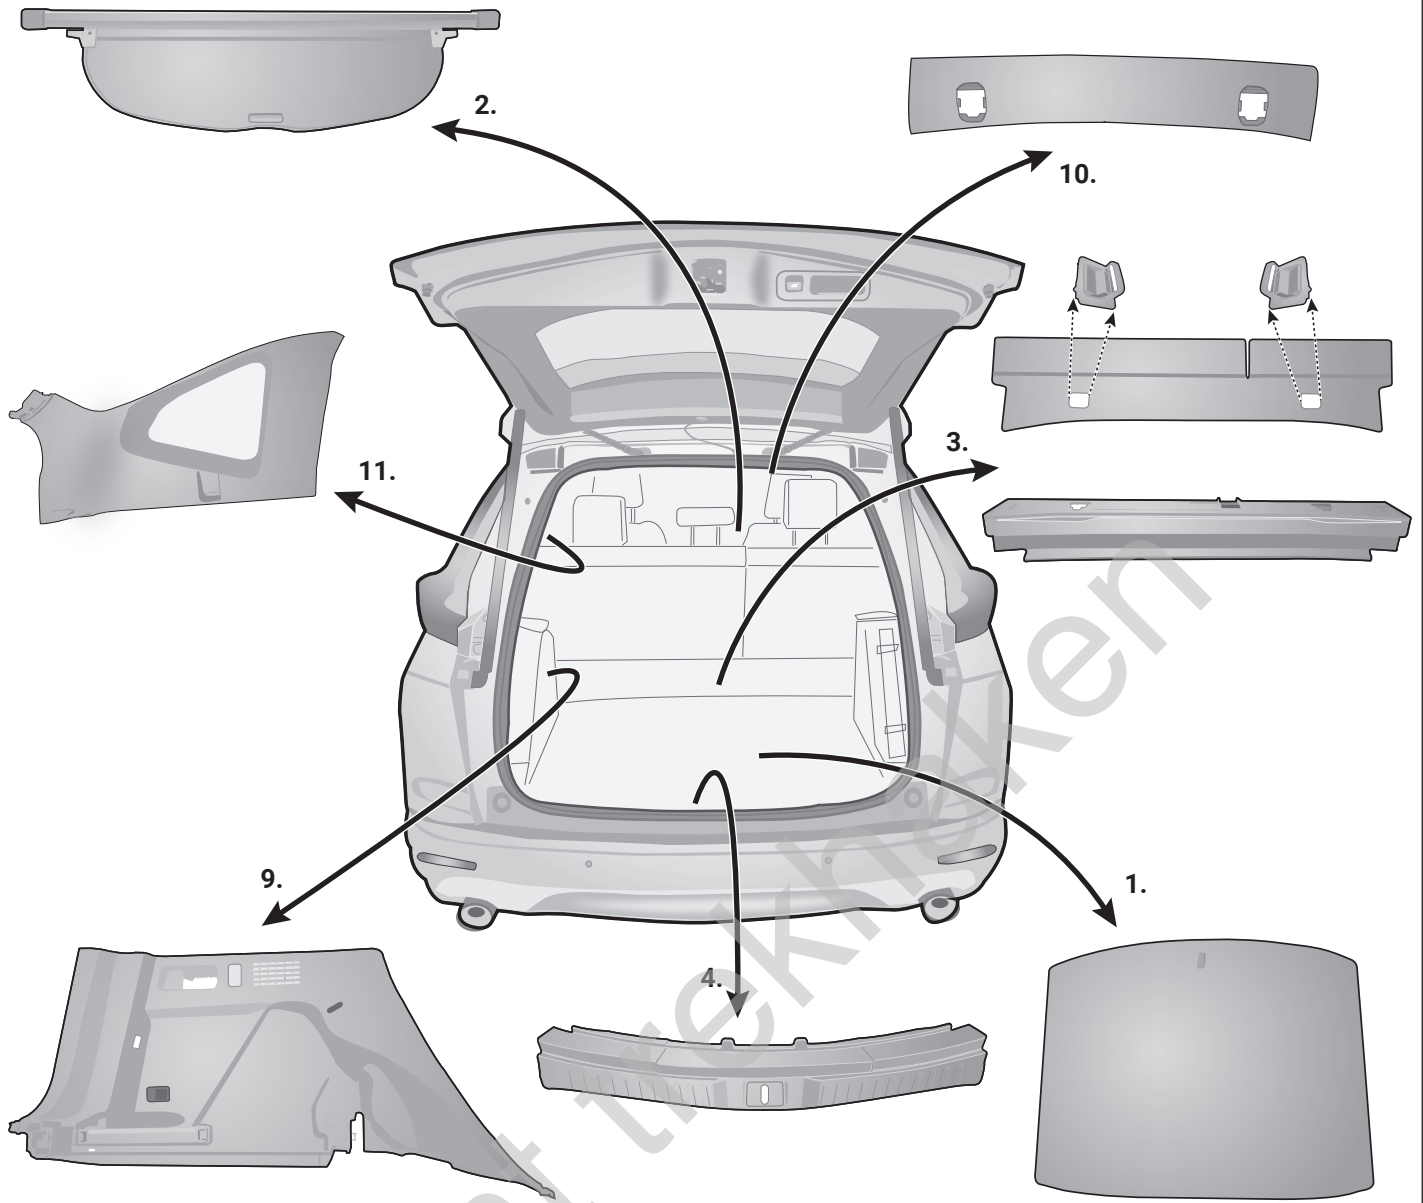

F

Aperçu des produits
Faisceau pour attelage / 13 broches / 12 Volt / ISO 11446

I

Cerrellata dei prodotti
Cablaggio elettrico per ganci di traino / 13 poli / 12 Volt / ISO 11446

E

Descripción del producto
Kits eléctricos para enganches de remolques / 13 pins / 12 Volt / ISO 11446

NL

Productoverzicht
Elektro-inbouwset voor aanhangerkoppeling / 13-polig / 12 Volt / ISO 11446

3

4

5

	GB	D	E	F	I	P	NL	DK	N	S	FIN	CZ	H	PL
BK	Black	Schwarz	Negro	Noir	Nero	Preto	Zwart	Sort	Svart	Svart	Musta	Černá	Fekete	Czarny
RD	Red	Rot	Rojo	Rouge	Rosso	Vermelho	Rood	Rød	Rød	Röd	Punainen	Červená	Piros	Czerwony
GN	Green	Grün	Verde	Vert	Verde	Verde	Groen	Grøn	Grønt	Grön	Vihreä	Zelená	Zöld	Zielony
OR	Orange	Orange	Naranja	Orange	Arancione	Laranja	Oranje	Orange	Orange	Orange	Oranssi	Oranzová	Narancs	Pomarańczowy
VT	Violet	Violett	Violeta	Violet	Viola	Violeta	Violet	Violet	Fiolett	Violett	Violetti	Fialová	Ibolya	Fioletowy
PK	Pink	Pink	Pink	Rose	Rosa	Cor-de-Rosa	Paars	Pink	Pink	Rosa	Pinkki	Růžová	Rózsaszín	Różowy
BL	Blue	Blau	Azul	Bleu	Blu	Azul	Blauw	Blå	Blått	Blå	Sininen	Modrá	Kék	Niebieski
YL	Yellow	Gelb	Amarillo	Jaune	Giallo	Amarelo	Geel	Gul	Gult	Gul	Keltainen	Zlutá	Sárga	Żółty
WT	White	Weiss	Blanco	Blanc	Bianco	Branco	Wit	Hvid	Hvitt	Vt	Valkoinen	Bílá	Fehér	Biały
BR	Brown	Braun	Marrón	Brun	Marrone	Marron	Bruin	Brun	Brunt	Brun	Ruskea	Hnědá	Barna	Brazowy
GY	Grey	Grau	Gris	Gris	Grigio	Cinzeno	Grijs	Grå	Grått	Grå	Harmaa	Sedá	Szürke	Szary