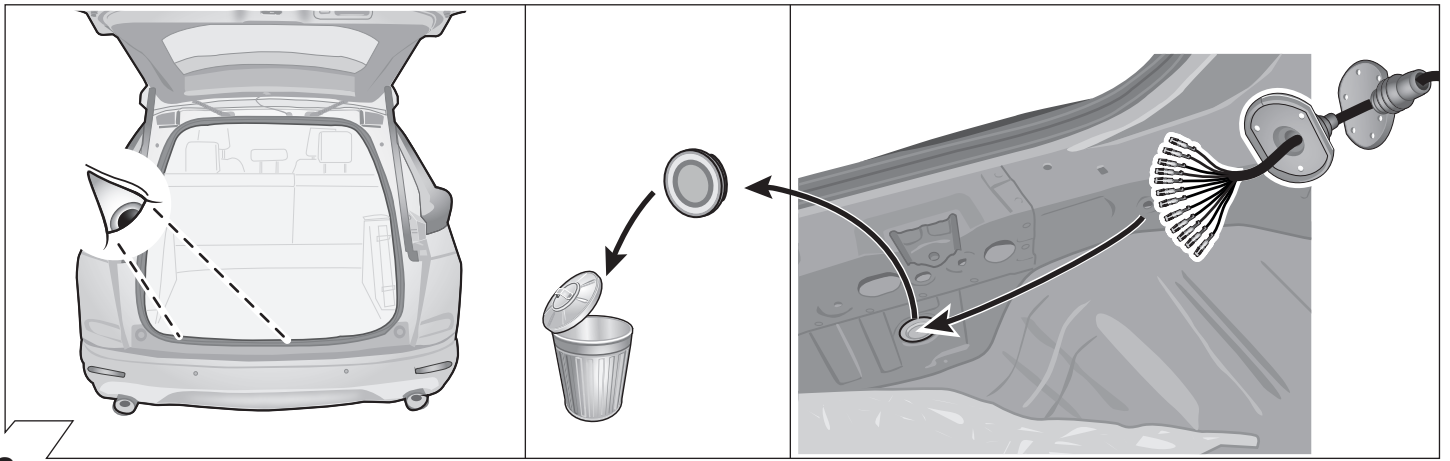

3

4

5

	GB	D	E	F	I	P	NL	DK	N	S	FIN	CZ	H	PL
BK	Black	Schwarz	Negro	Noir	Nero	Preto	Zwart	Sort	Svart	Svart	Musta	Černá	Fekete	Czarny
RD	Red	Rot	Rojo	Rouge	Rosso	Vermelho	Rood	Rød	Rød	Röd	Punainen	Červená	Piros	Czerwony
GN	Green	Grün	Verde	Vert	Verde	Verde	Groen	Grøn	Grønt	Grön	Vihreä	Zelená	Zöld	Zielony
OR	Orange	Orange	Naranja	Orange	Arancione	Laranja	Oranje	Orange	Orange	Orange	Oranssi	Oranzová	Narancs	Pomarańczowy
VT	Violet	Violett	Violeta	Violet	Viola	Violeta	Violet	Violet	Fiolett	Violett	Violetti	Fialová	Ibolya	Fioletowy
PK	Pink	Pink	Pink	Rose	Rosa	Cor-de-Rosa	Paars	Pink	Pink	Rosa	Pinkki	Růžová	Rózsaszín	Różowy
BL	Blue	Blau	Azul	Bleu	Blu	Azul	Blauw	Blå	Blått	Blå	Sininen	Modrá	Kék	Niebieski
YL	Yellow	Gelb	Amarillo	Jaune	Giallo	Amarelo	Geel	Gul	Gult	Gul	Keltainen	Zlutá	Sárga	Żółty
WT	White	Weiss	Blanco	Blanc	Bianco	Branco	Wit	Hvid	Hvitt	Vt	Valkoinen	Bílá	Fehér	Biały
BR	Brown	Braun	Marrón	Brun	Marrone	Marron	Bruin	Brun	Brunt	Brun	Ruskea	Hnědá	Barna	Brazowy
GY	Grey	Grau	Gris	Gris	Grigio	Cinzeno	Grijs	Grå	Grått	Grå	Harmaa	Sedá	Szürke	Szary

6