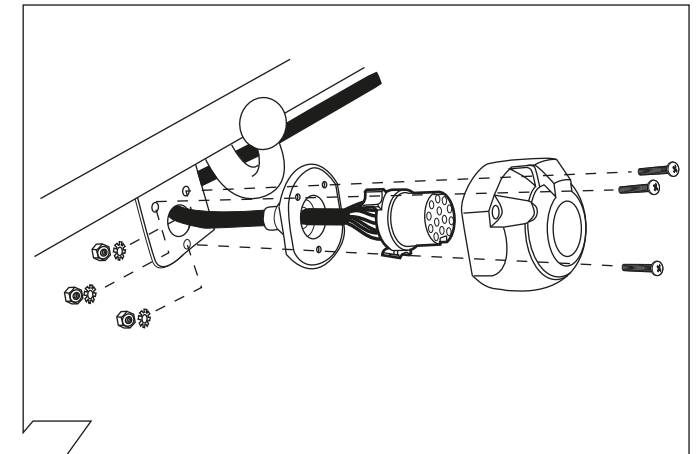

6

7

8

ISO 11446	Belegung der Steckdose / Maximale Ausgangsleistung Socket configuration / Maximum power output Correspondance des contacts de la prise / Puissance de sortie maximale Abbinamento della presa / Uscita di alimentazione massima Indeling van de stekkerdoos / maximaal uitgangsvermogen		
	1/L	BK/WT	21W
	2	WT	42W
	2a	BK	~~XXXX~~
	1-8	BR	~~XXXX~~
	4/R	BK/GN	21W
	5/58-R	GY/RD	52W
	6/54	BK/RD	63W
	7/58-L	GY/BK	52W
	8	BL/RD	42W
	9	RD	240W
	10	YL	180W
	11	YL/BR	~~XXXX~~
	12	~~XXXX~~	~~XXXX~~
	13	RD/BR	~~XXXX~~

9

10

11