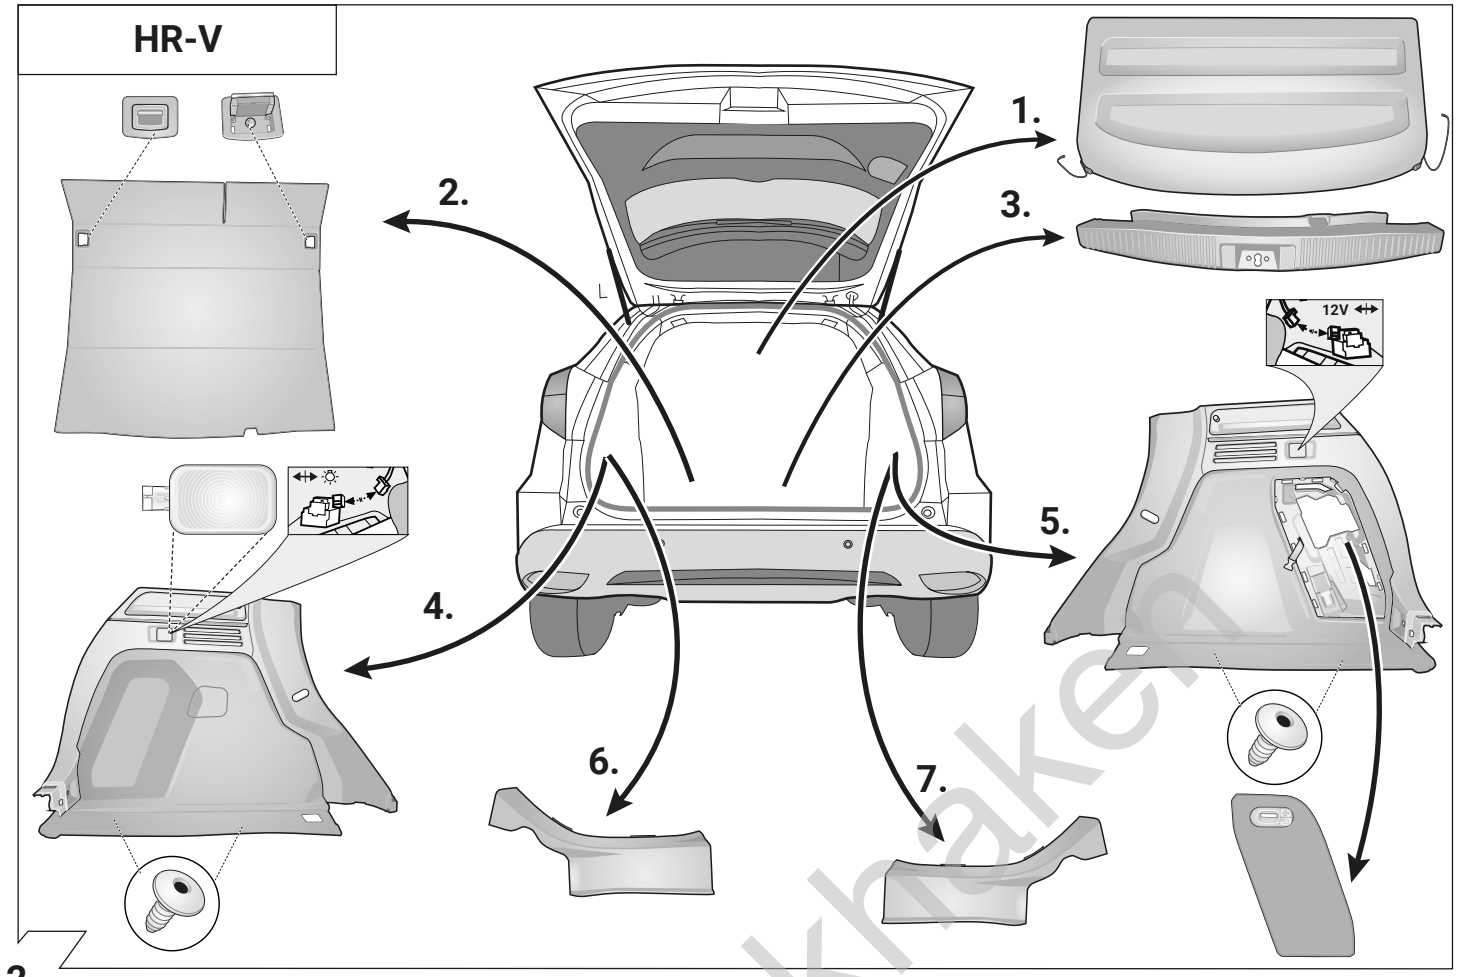

F

Aperçu des produits
Faisceau pour attelage / 13 broches / 12 Volt / ISO 11446

I

Cerrellata dei prodotti
Cablaggio elettrico per ganci di traino / 13 poli / 12 Volt / ISO 11446

E

Descripción del producto
Kits eléctricos para enganches de remolques / 13 pins / 12 Volt / ISO 11446

NL

Productoverzicht
Elektro-inbouwset voor aanhangerkoppeling / 13-polig / 12 Volt / ISO 11446

HR-V

HR-V

Jazz

4

Jazz

5