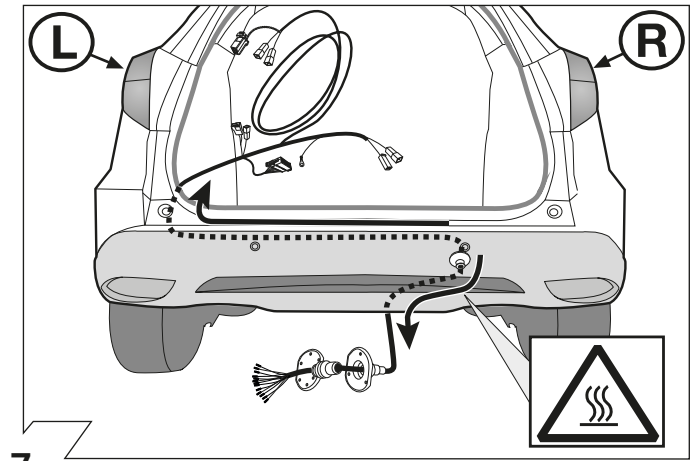

6

7

8

ISO 11446	Belegung der Steckdose / Maximale Ausgangsleistung Socket configuration / Maximum power output Correspondance des contacts de la prise / Puissance de sortie maximale Abbinamento della presa / Uscita di alimentazione massima Indeling van de stekkerdoos / maximaal uitgangsvermogen		
	1/L	BK/WT	21W
	2	WT	42W
	2a	BK	~~XXXX~~
	1-8	BR	~~XXXX~~
	4/R	BK/GN	21W
	5/58-R	GY/RD	52W
	6/54	BK/RD	63W
	7/58-L	GY/BK	52W
	8	BL/RD	42W
	9	RD	240W
	10	YL	180W
	11	YL/BR	~~XXXX~~
	12	~~XXXX~~	~~XXXX~~
	13	RD/BR	~~XXXX~~

9

10

11