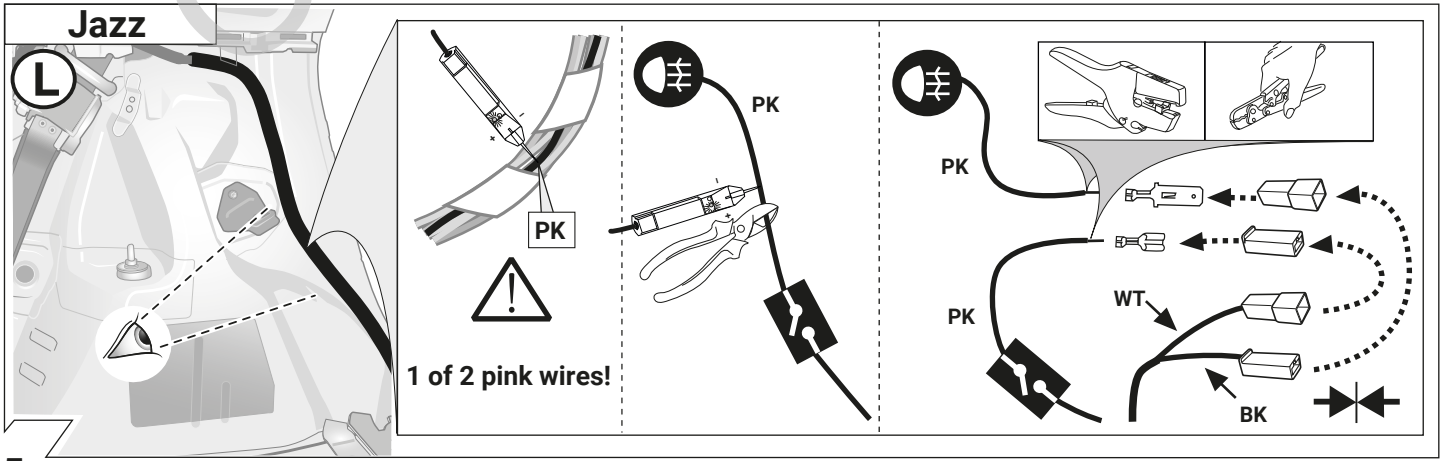

Choose direction

12

	GB	D	E	F	I	P	NL	DK	N	S	FIN	CZ	H	PL
BK	Black	Schwarz	Negro	Noir	Nero	Preto	Zwart	Sort	Svart	Svart	Musta	Černá	Fekete	Czarny
RD	Red	Rot	Rojo	Rouge	Rosso	Vermelho	Rood	Rød	Röd	Röd	Punainen	Červená	Piros	Czerwony
GN	Green	Grün	Verde	Vert	Verde	Verde	Groen	Grøn	Grønt	Grön	Vihreä	Zelená	Zöld	Zielony
OR	Orange	Orange	Naranja	Orange	Arancione	Laranja	Oranje	Orange	Orange	Orange	Oranssi	Oranzová	Narancs	Pomarańczowy
VT	Violet	Violett	Violeta	Violet	Viola	Violeta	Violet	Violet	Fiolett	Violett	Violetti	Fialová	Ibolya	Fioletowy
PK	Pink	Pink	Pink	Rose	Rosa	Cor-de-Rosa	Paars	Pink	Pink	Rosa	Pinkki	Růžová	Rózsaszín	Różowy
BL	Blue	Blau	Azul	Bleu	Blu	Azul	Blauw	Blå	Blått	Blå	Sininen	Modrá	Kék	Niebieski
YL	Yellow	Gelb	Amarillo	Jaune	Giallo	Amarelo	Geel	Gul	Gult	Gul	Keltainen	Zlutá	Sárga	Żółty
WT	White	Weiss	Blanco	Blanc	Bianco	Branco	Wit	Hvid	Hvitt	Vit	Valkoinen	Bílá	Fehér	Biały
BR	Brown	Braun	Marrón	Brun	Marrone	Marrom	Bruin	Brun	Brunt	Brun	Ruskea	Hnědá	Barna	Brazowy
GY	Grey	Grau	Gris	Gris	Grigio	Cinzeno	Grijs	Grå	Grått	Grå	Harmaa	Sedá	Szürke	Szary

13

14

15