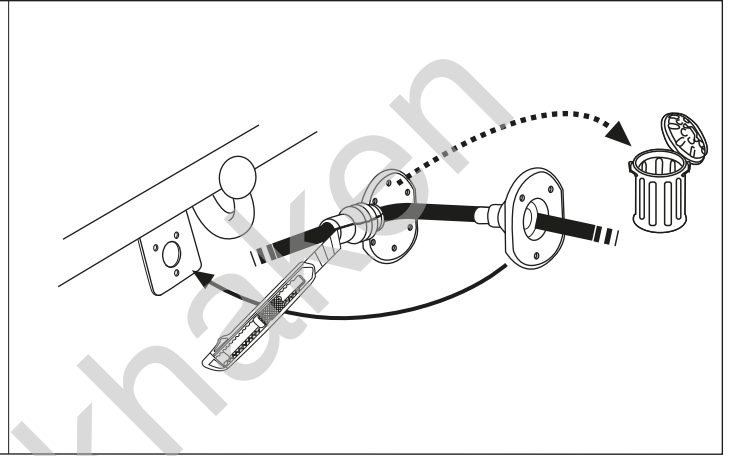

ISO 11446	Belegung der Steckdose / Maximale Ausgangsleistung Socket configuration / Maximum power output Correspondance des contacts de la prise / Puissance de sortie maximale Abbinamento della presa / Uscita di alimentazione massima Indeling van de stekkerdoos / maximaal uitgangsvermogen		
	1/L	BK/WT	21W
	2	WT	42W
	2a	BK	~~XXXX~~
	1-8	BR	~~XXXX~~
	4/R	BK/GN	21W
	5/58-R	GY/RD	52W
	6/54	BK/RD	63W
	7/58-L	GY/BK	52W
	8	BL/RD	42W
	9	RD	240W
	10	YL	180W
	11	YL/BR	~~XXXX~~
	12	~~XXXX~~	~~XXXX~~
	13	RD/BR	~~XXXX~~

9