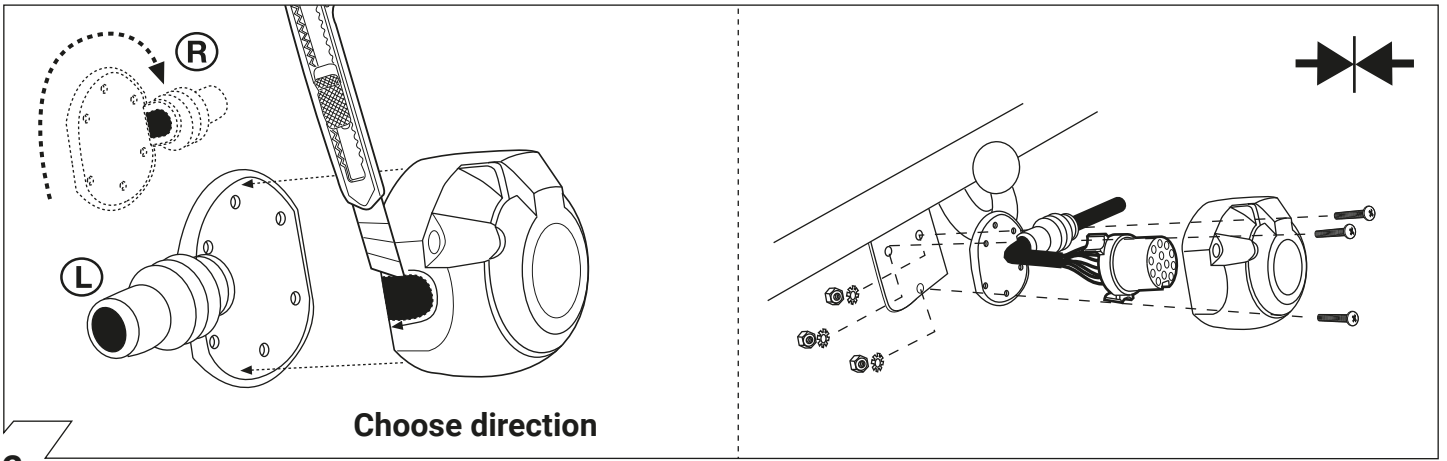

Choose direction

12

	GB	D	E	F	I	P	NL	DK	N	S	FIN	CZ	H	PL
BK	Black	Schwarz	Negro	Noir	Nero	Preto	Zwart	Sort	Svart	Svart	Musta	Černá	Fekete	Czarny
RD	Red	Rot	Rojo	Rouge	Rosso	Vermelho	Rood	Rød	Röd	Röd	Punainen	Červená	Piros	Czerwony
GN	Green	Grün	Verde	Vert	Verde	Verde	Groen	Grøn	Grønt	Grön	Vihreä	Zelená	Zöld	Zielony
OR	Orange	Orange	Naranja	Orange	Arancione	Laranja	Oranje	Orange	Orange	Orange	Oranssi	Oranzová	Narancs	Pomarańczowy
VT	Violet	Violett	Violeta	Violet	Viola	Violeta	Violet	Violet	Fiolett	Violett	Violetti	Fialová	Ibolya	Fioletowy
PK	Pink	Pink	Pink	Rose	Rosa	Cor-de-Rosa	Paars	Pink	Pink	Rosa	Pinkki	Růžová	Rózsaszín	Różowy
BL	Blue	Blau	Azul	Bleu	Blu	Azul	Blauw	Blå	Blått	Blå	Sininen	Modrá	Kék	Niebieski
YL	Yellow	Gelb	Amarillo	Jaune	Giallo	Amarelo	Geel	Gul	Gult	Gul	Keltainen	Zlutá	Sárga	Żółty
WT	White	Weiss	Blanco	Blanc	Bianco	Branco	Wit	Hvid	Hvitt	Vit	Valkoinen	Bílá	Fehér	Biały
BR	Brown	Braun	Marrón	Brun	Marrone	Marrom	Bruin	Brun	Brunt	Brun	Ruskea	Hnědá	Barna	Brazowy
GY	Grey	Grau	Gris	Gris	Grigio	Cinzeno	Grijs	Grå	Grått	Grå	Harmaa	Sedá	Szürke	Szary

13