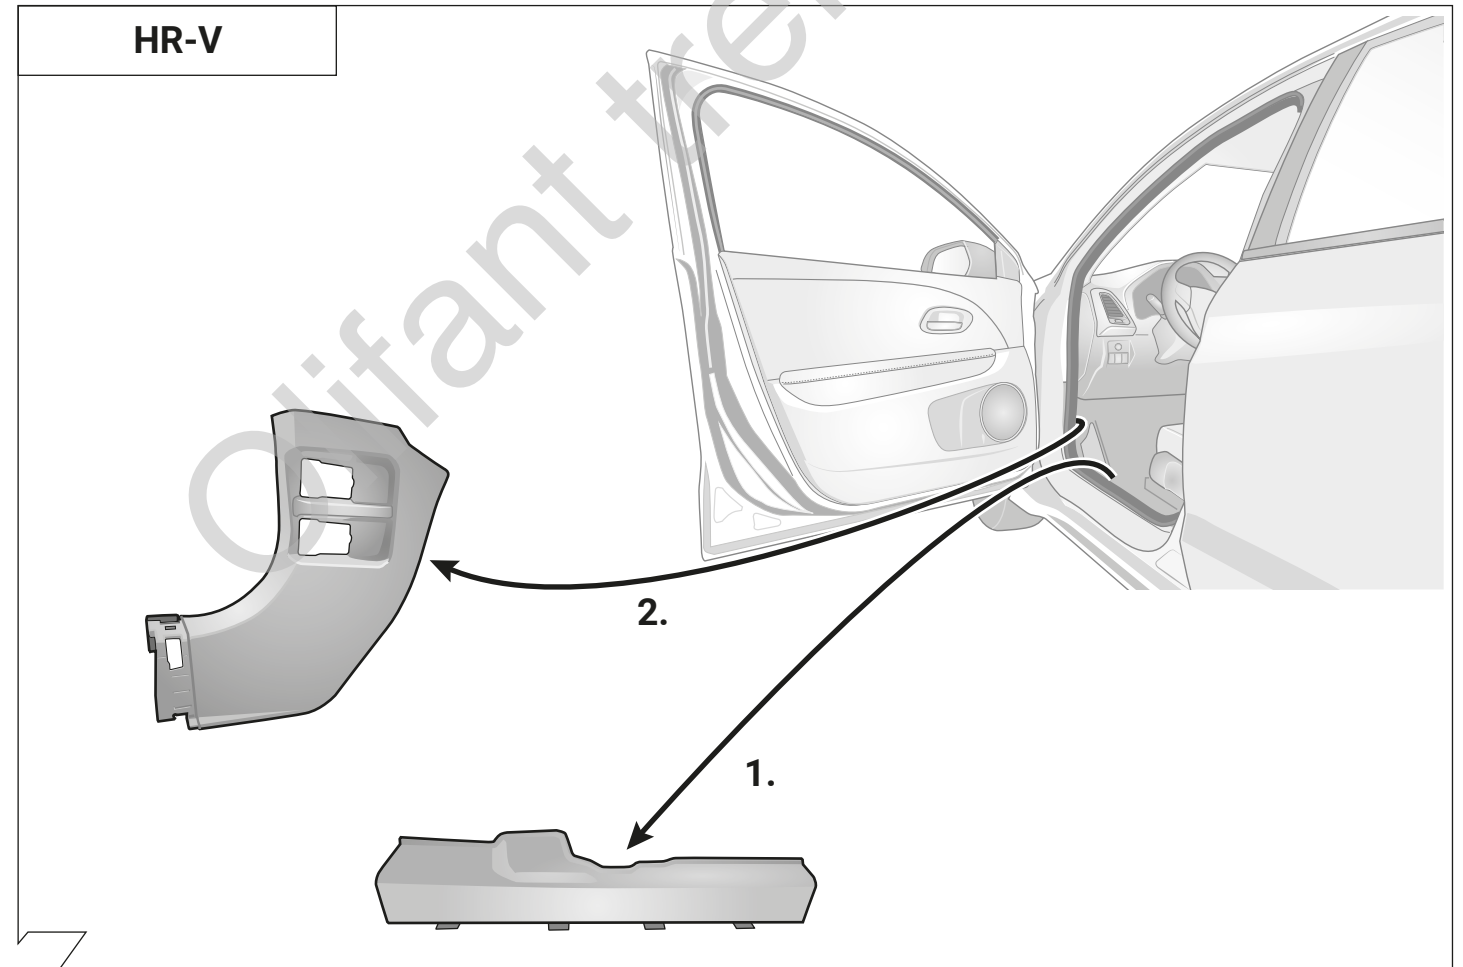

F

Aperçu des produits
Faisceau pour attelage / 13 broches / 12 Volt / ISO 11446

I

Cerrellata dei prodotti
Cablaggio elettrico per ganci di traino / 13 poli / 12 Volt / ISO 11446

E

Descripción del producto
Kits eléctricos para enganches de remolques / 13 pins / 12 Volt / ISO 11446

NL

Productoverzicht
Elektro-inbouwset voor aanhangerkoppeling / 13-polig / 12 Volt / ISO 11446

HR-V

HR-V

Jazz

4

Jazz

5