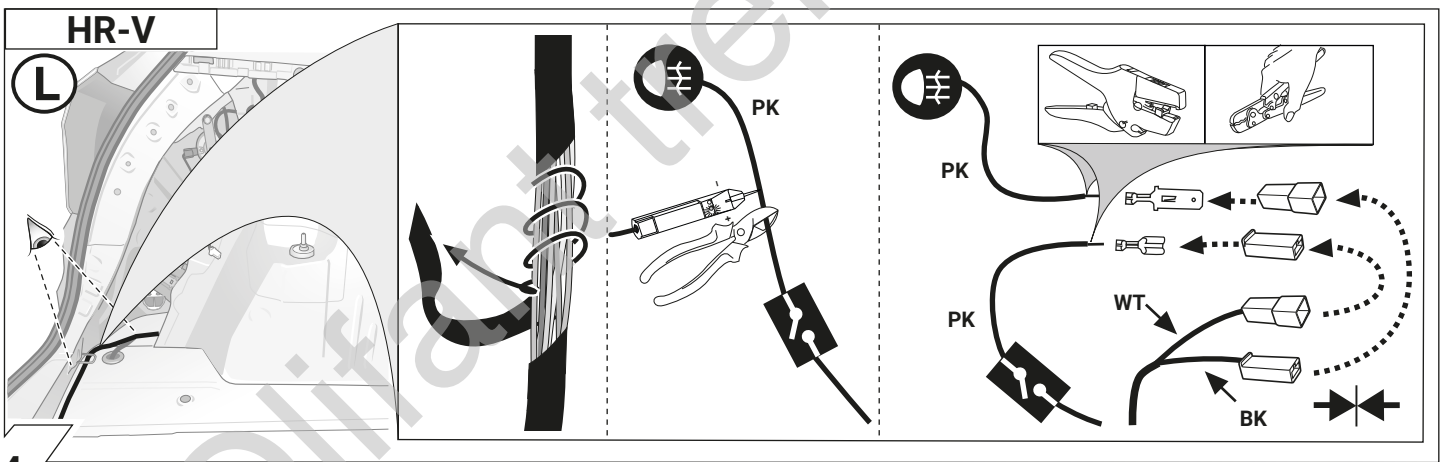

Choose direction

12

	GB	D	E	F	I	P	NL	DK	N	S	FIN	CZ	H	PL
BK	Black	Schwarz	Negro	Noir	Nero	Preto	Zwart	Sort	Svart	Svart	Musta	Černá	Fekete	Czarny
RD	Red	Rot	Rojo	Rouge	Rosso	Vermelho	Rood	Rød	Röd	Röd	Punainen	Červená	Piros	Czerwony
GN	Green	Grün	Verde	Vert	Verde	Verde	Groen	Grøn	Grønt	Grön	Vihreä	Zelená	Zöld	Zielony
OR	Orange	Orange	Naranja	Orange	Arancione	Laranja	Oranje	Orange	Orange	Orange	Oranssi	Oranzová	Narancs	Pomarańczowy
VT	Violet	Violett	Violeta	Violet	Viola	Violeta	Violet	Violet	Fiolett	Violett	Violetti	Fialová	Ibolya	Fioletowy
PK	Pink	Pink	Pink	Rose	Rosa	Cor-de-Rosa	Paars	Pink	Pink	Rosa	Pinkki	Růžová	Rózsaszín	Różowy
BL	Blue	Blau	Azul	Bleu	Blu	Azul	Blauw	Blå	Blått	Blå	Sininen	Modrá	Kék	Niebieski
YL	Yellow	Gelb	Amarillo	Jaune	Giallo	Amarelo	Geel	Gul	Gult	Gul	Keltainen	Zlutá	Sárga	Żółty
WT	White	Weiss	Blanco	Blanc	Bianco	Branco	Wit	Hvid	Hvitt	Vit	Valkoinen	Bílá	Fehér	Biały
BR	Brown	Braun	Marrón	Brun	Marrone	Marrom	Bruin	Brun	Brunt	Brun	Ruskea	Hnědá	Barna	Brazowy
GY	Grey	Grau	Gris	Gris	Grigio	Cinzeno	Grijs	Grå	Grått	Grå	Harmaa	Sedá	Szürke	Szary

13

14

15