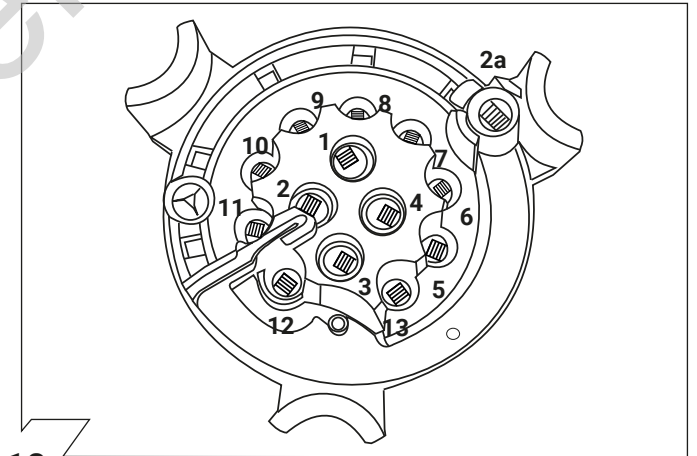

6

7

8

ISO 11446	Belegung der Steckdose / Maximale Ausgangsleistung Socket configuration / Maximum power output Correspondance des contacts de la prise / Puissance de sortie maximale Abbinamento della presa / Uscita di alimentazione massima Indeling van de stekkerdoos / maximaal uitgangsvermogen		
	1/L	BK/WT	21W
	2	WT	42W
	2a	BK	~~XXXX~~
	1-8	BR	~~XXXX~~
	4/R	BK/GN	21W
	5/58-R	GY/RD	52W
	6/54	BK/RD	63W
	7/58-L	GY/BK	52W
	8	BL/RD	42W
	9	RD	240W
	10	YL	180W
	11	YL/BR	~~XXXX~~
	12	~~XXXX~~	~~XXXX~~
	13	RD/BR	~~XXXX~~

9

10

11