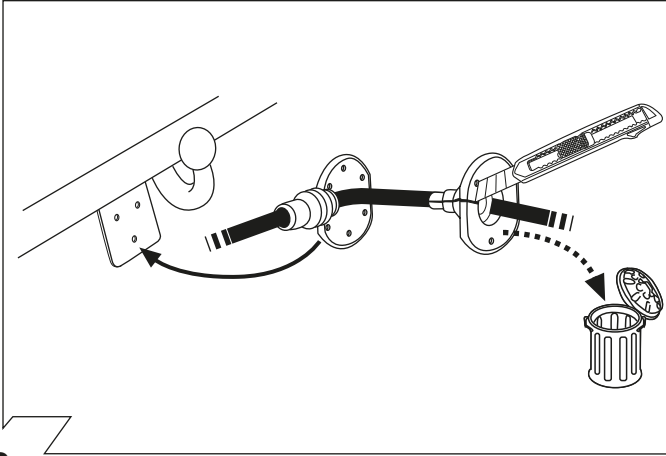

6

7

8

ISO 11446	Belegung der Steckdose / Maximale Ausgangsleistung Socket configuration / Maximum power output Correspondance des contacts de la prise / Puissance de sortie maximale Abbinamento della presa / Uscita di alimentazione massima Indeling van de stekkerdoos / maximaal uitgangsvermogen		
	1/L	BK/WT	21W
	2	WT	42W
	2a	BK	~~XXXX~~
	1-8	BR	~~XXXX~~
	4/R	BK/GN	21W
	5/58-R	GY/RD	52W
	6/54	BK/RD	63W
	7/58-L	GY/BK	52W
	8	BL/RD	42W
	9	RD	240W
	10	YL	180W
	11	YL/BR	~~XXXX~~
	12	~~XXXX~~	~~XXXX~~
	13	RD/BR	~~XXXX~~

9

10

11