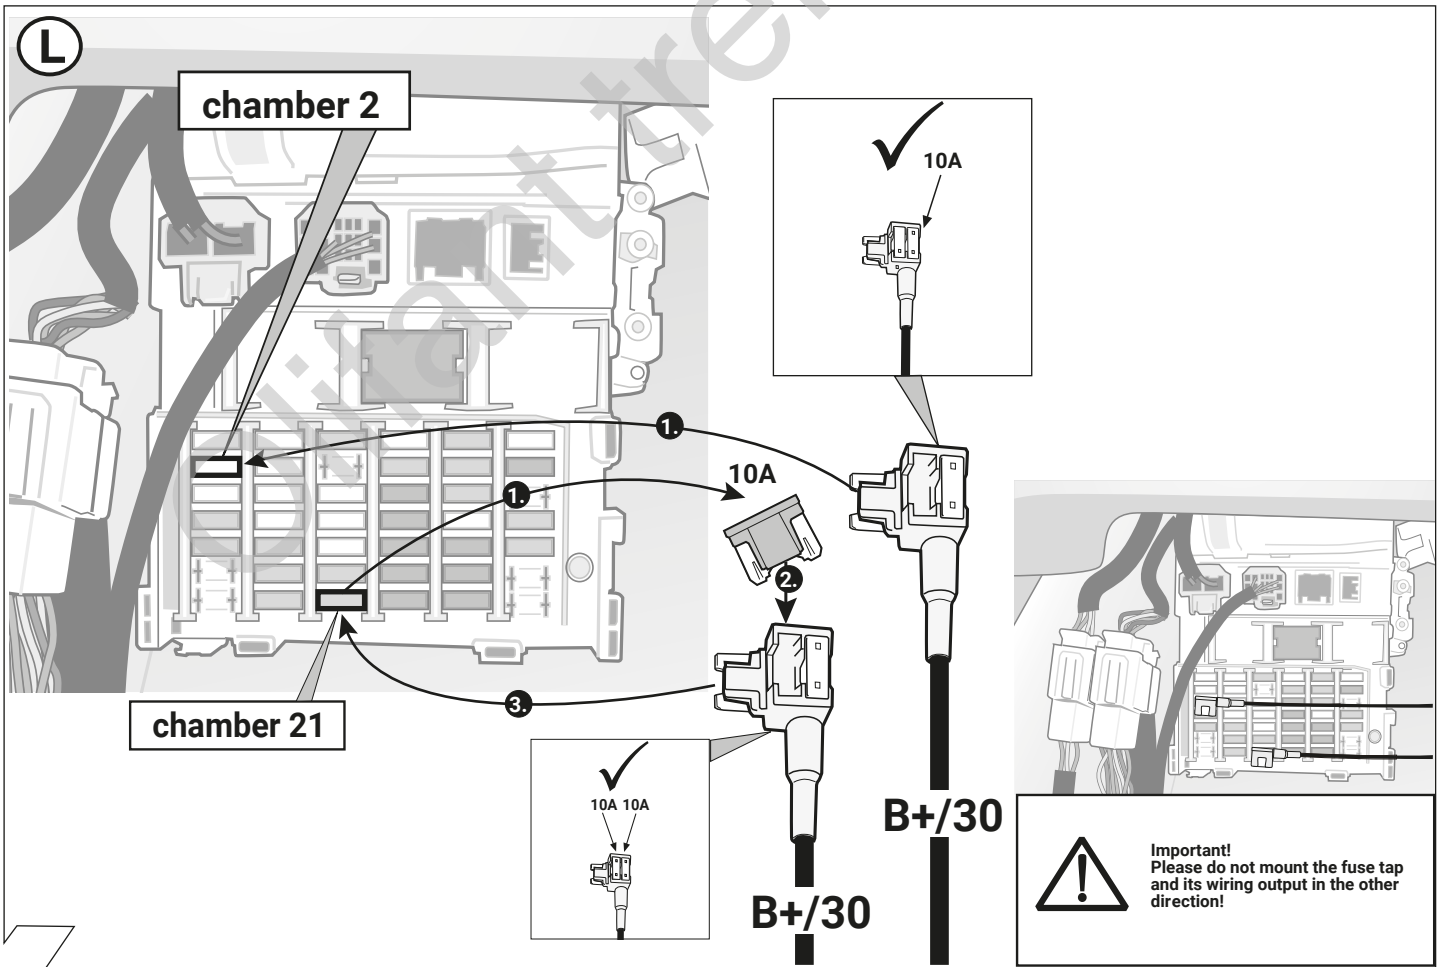

F

Aperçu des produits
Faisceau pour attelage / 13 broches / 12 Volt / ISO 11446

I

Cerrellata dei prodotti
Cablaggio elettrico per ganci di traino / 13 poli / 12 Volt / ISO 11446

E

Descripción del producto
Kits eléctricos para enganches de remolques / 13 pins / 12 Volt / ISO 11446

13

14

15

16

17

18

19

20

21

22

23

24

25

26

27

28