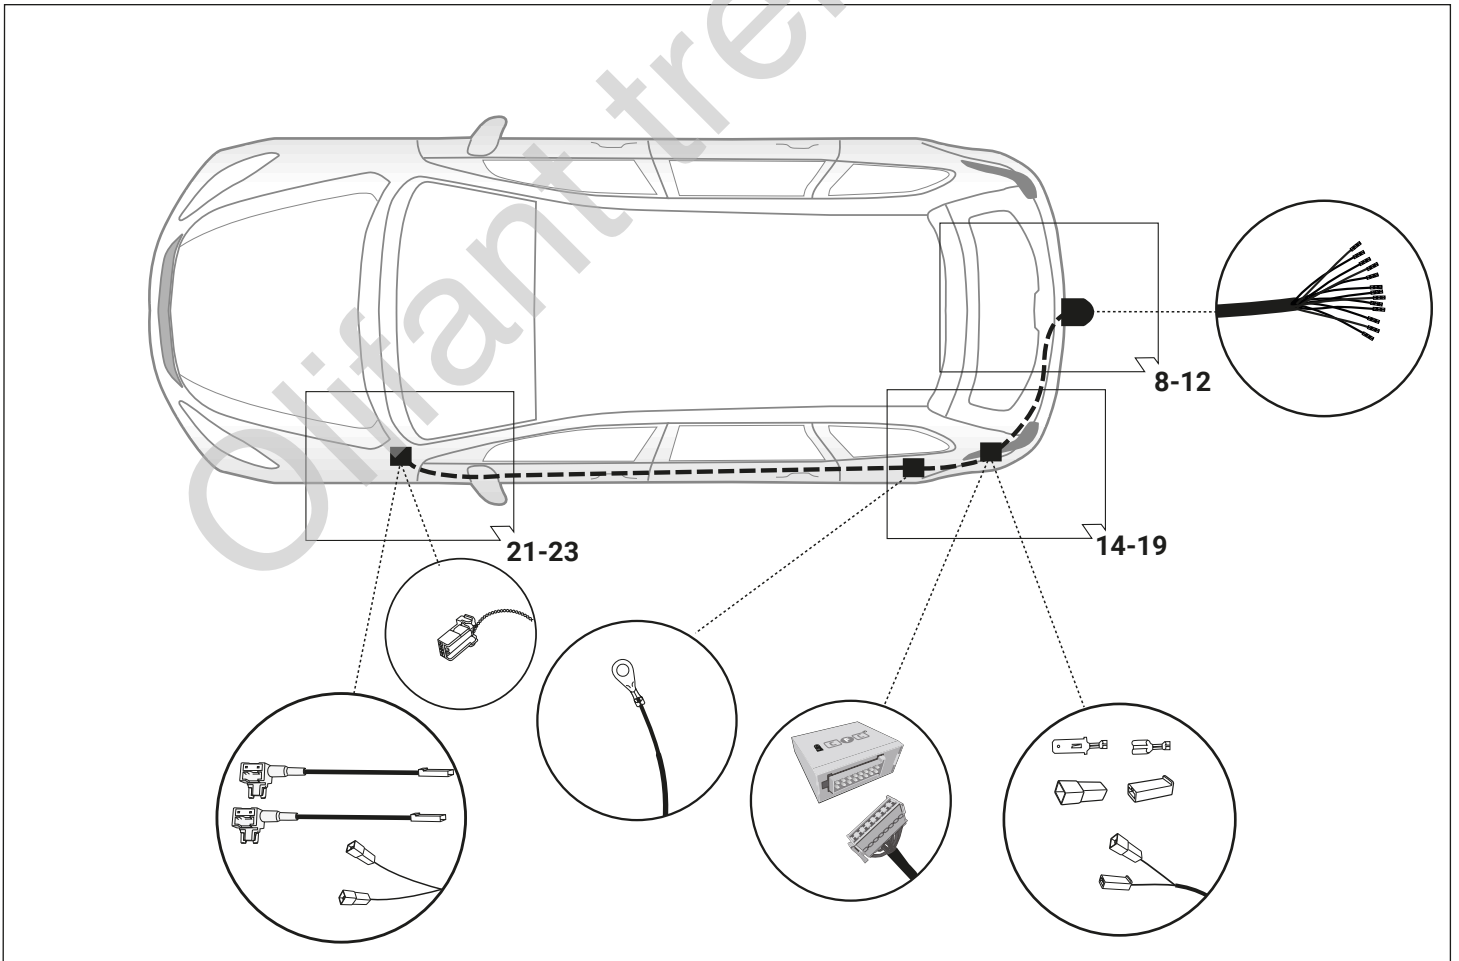

Jazz IV (GK)

09/15 → 01/20

HR-V

09/15 → 11/21

D

Produktübersicht
Elektro-Einbausatz für Anhängerkupplung / 13-polig / 12 Volt / ISO 11446

GB

Product overview
Electric wiring kit for towbars / 13-pin / 12 Volt / ISO 11446

F

Aperçu des produits
Faisceau pour attelage / 13 broches / 12 Volt / ISO 11446

I

Cerrellata dei prodotti
Cablaggio elettrico per ganci di traino / 13 poli / 12 Volt / ISO 11446

E

Descripción del producto
Kits eléctricos para enganches de remolques / 13 pins / 12 Volt / ISO 11446

NL

Productoverzicht
Elektro-inbouwset voor aanhangerkoppeling / 13-polig / 12 Volt / ISO 11446

HR-V

HR-V

Jazz

4

Jazz

5