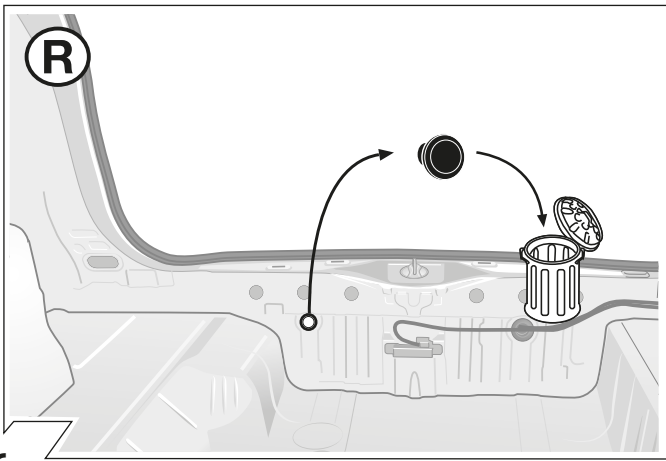

NL

Productoverzicht
Elektro-inbouwset voor aanhangerkoppeling / 13-polig / 12 Volt / ISO 11446

HR-V

HR-V

Jazz

4

Jazz

5