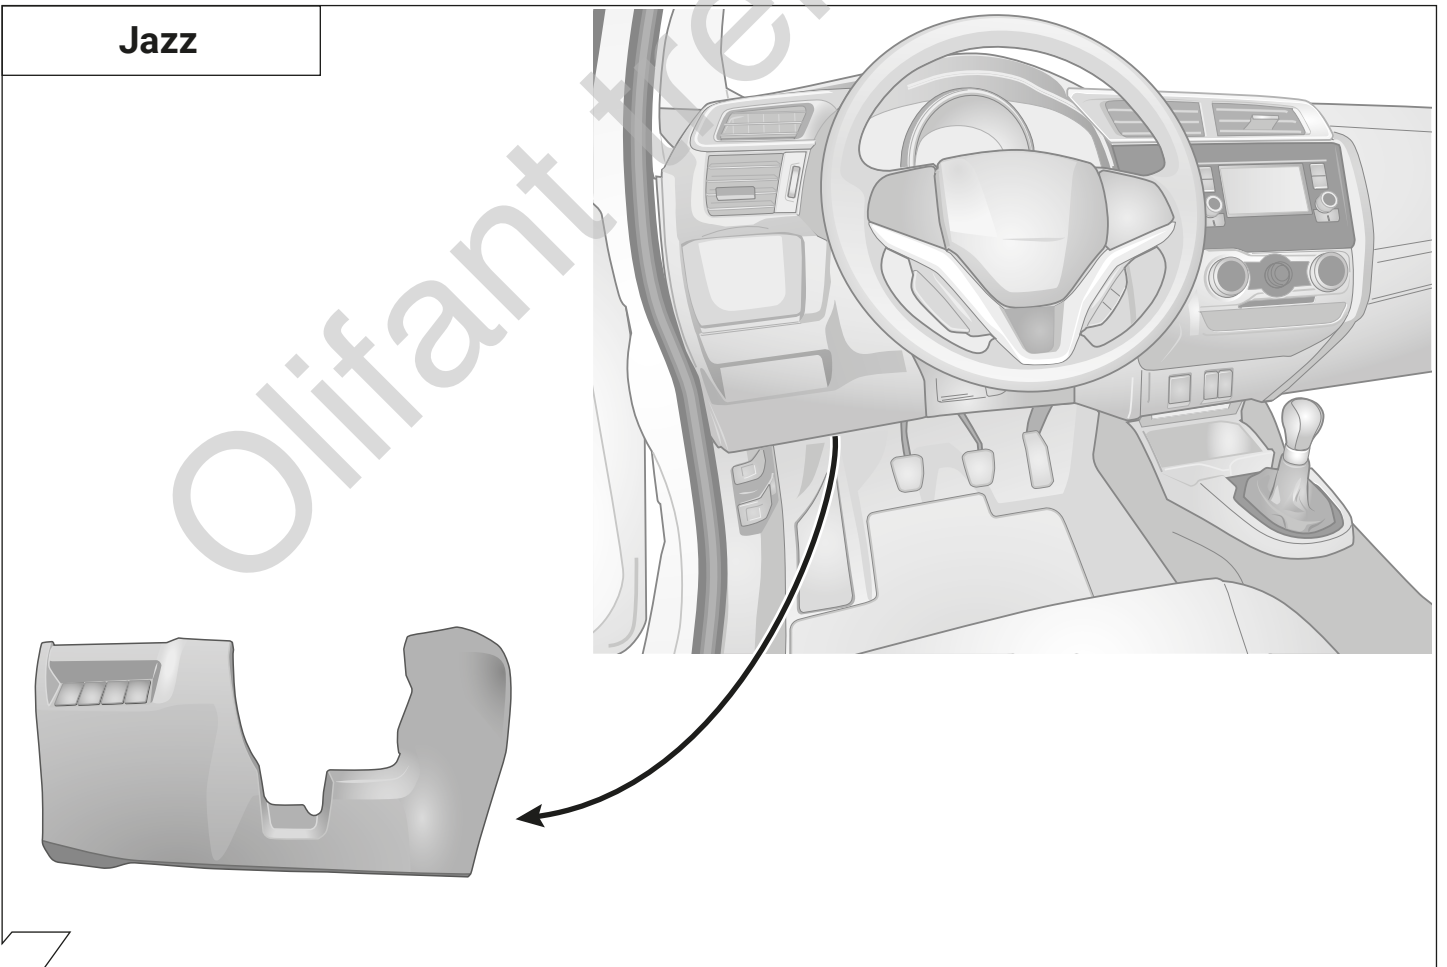

F

Aperçu des produits
Faisceau pour attelage / 13 broches / 12 Volt / ISO 11446

I

Cerrellata dei prodotti
Cablaggio elettrico per ganci di traino / 13 poli / 12 Volt / ISO 11446

E

Descripción del producto
Kits eléctricos para enganches de remolques / 13 pins / 12 Volt / ISO 11446

NL

Productoverzicht
Elektro-inbouwset voor aanhangerkoppeling / 13-polig / 12 Volt / ISO 11446

HR-V

HR-V

Jazz

4

Jazz

5