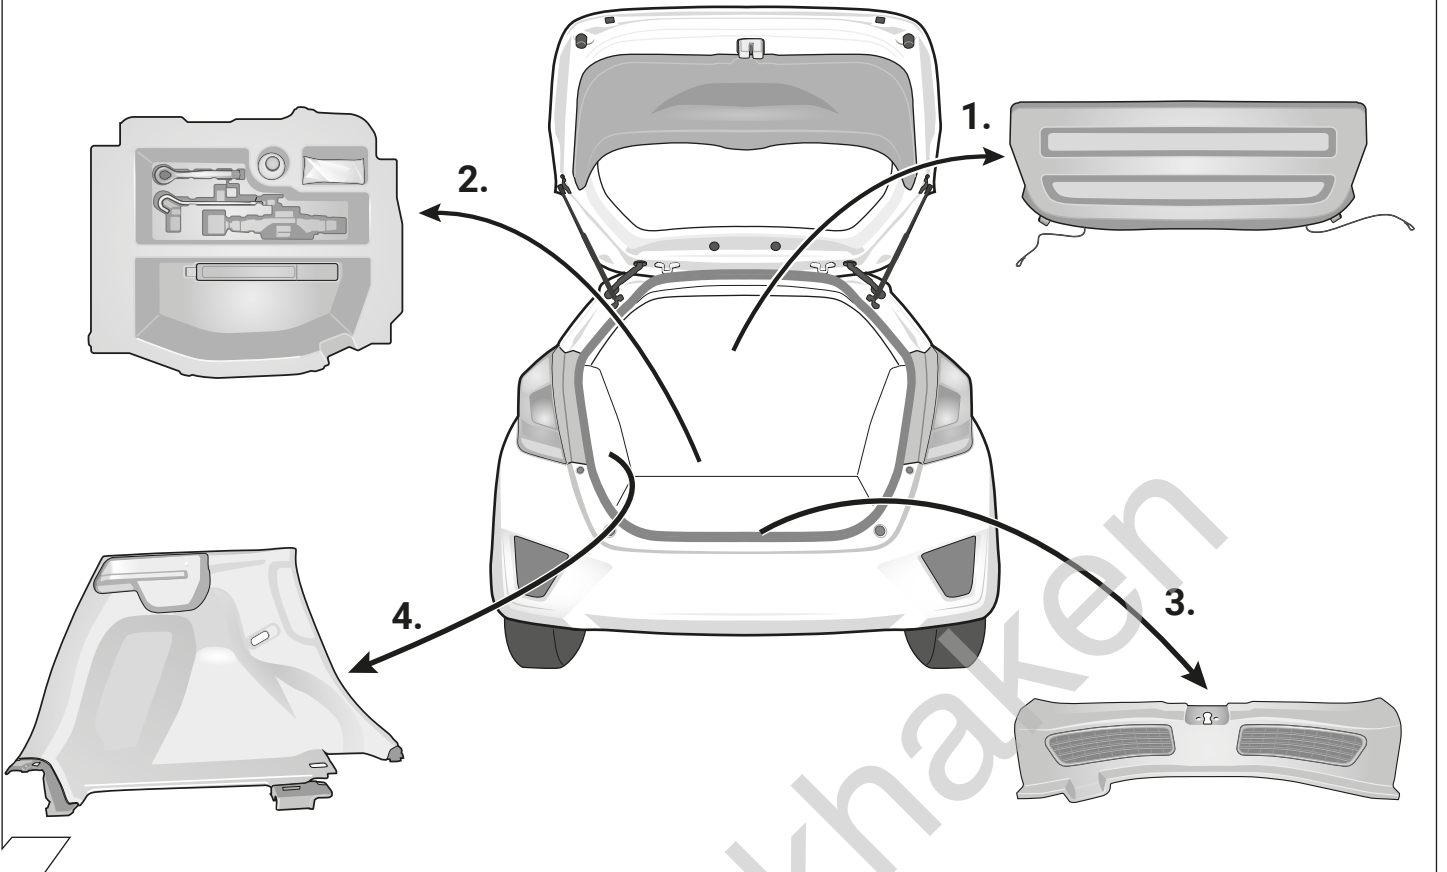

NL

Productoverzicht
Elektro-inbouwset voor aanhangerkoppeling / 13-polig / 12 Volt / ISO 11446

HR-V

HR-V

Jazz

4

Jazz

5