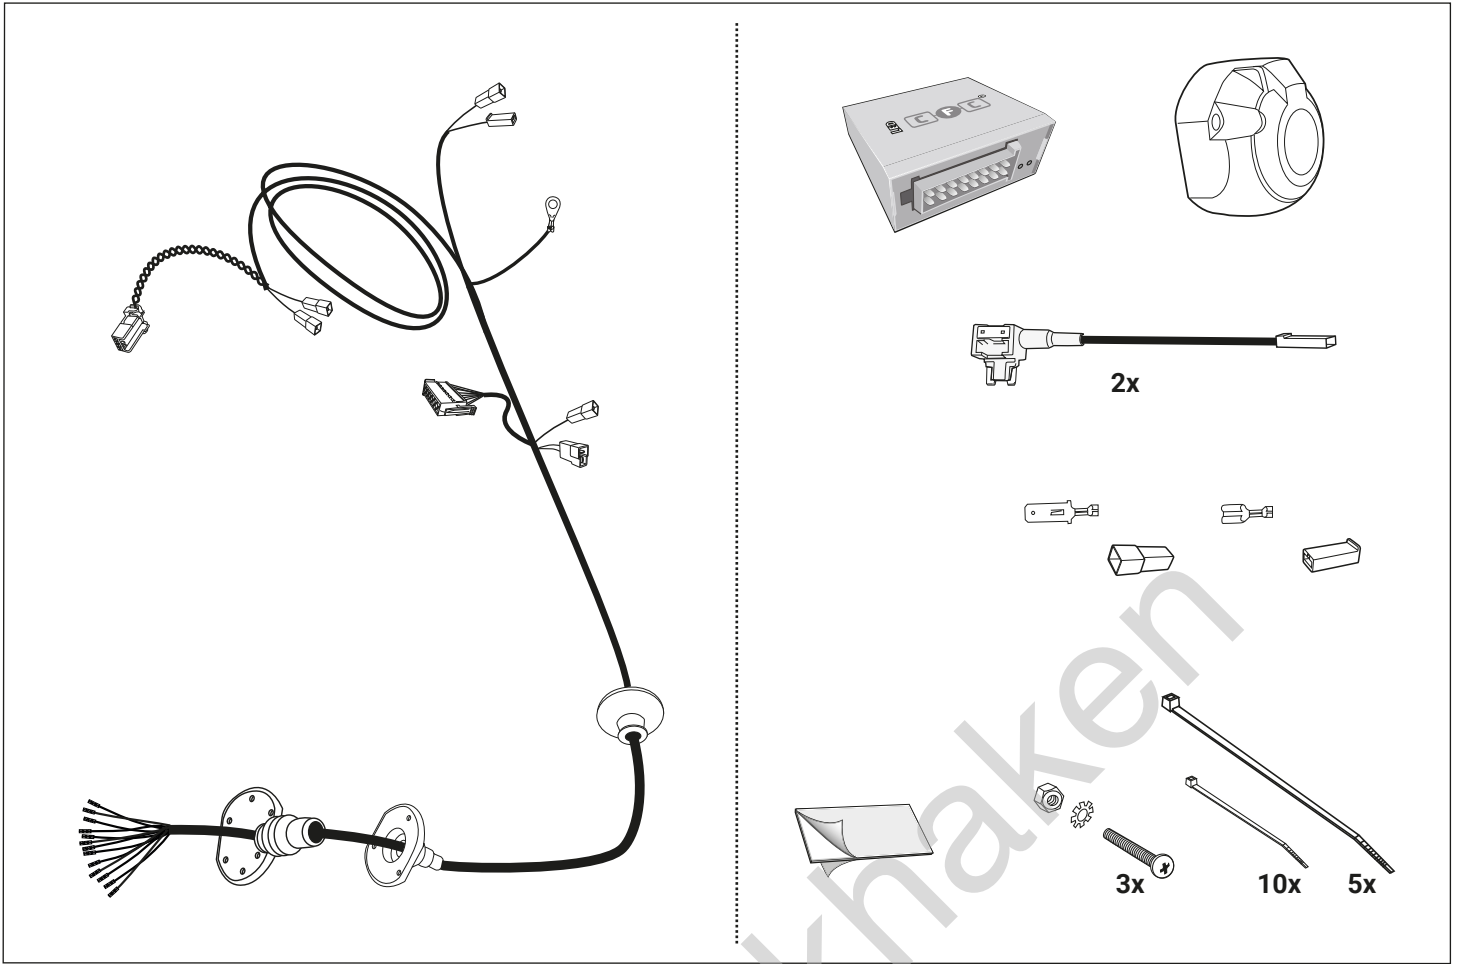

Jazz IV (GK)

09/15 → 01/20

HR-V

09/15 → 11/21

D

Produktübersicht
Elektro-Einbausatz für Anhängerkupplung / 13-polig / 12 Volt / ISO 11446

GB

Product overview
Electric wiring kit for towbars / 13-pin / 12 Volt / ISO 11446

F

Aperçu des produits
Faisceau pour attelage / 13 broches / 12 Volt / ISO 11446

I

Cerrellata dei prodotti
Cablaggio elettrico per ganci di traino / 13 poli / 12 Volt / ISO 11446

E

Descripción del producto
Kits eléctricos para enganches de remolques / 13 pins / 12 Volt / ISO 11446

NL

Productoverzicht
Elektro-inbouwset voor aanhangerkoppeling / 13-polig / 12 Volt / ISO 11446

HR-V

HR-V

Jazz

4

Jazz

5