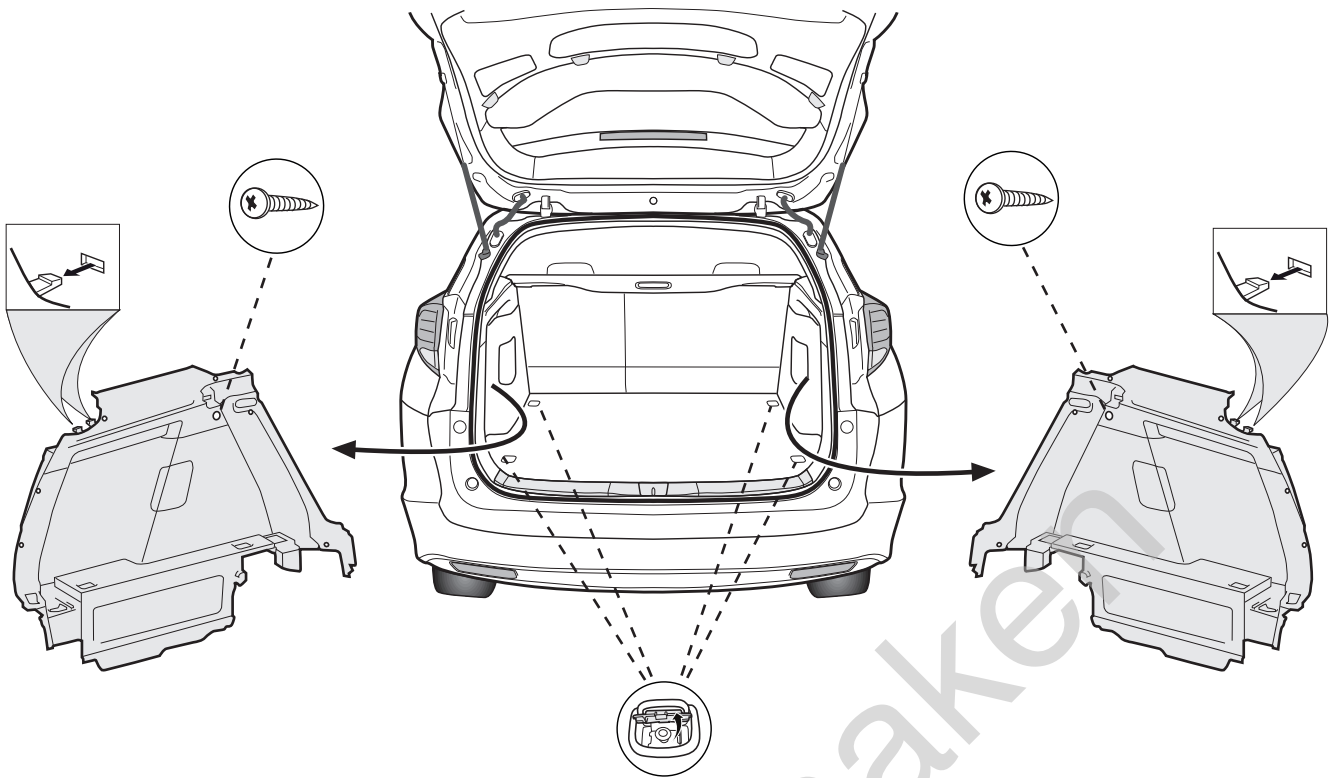

Civic Tourer