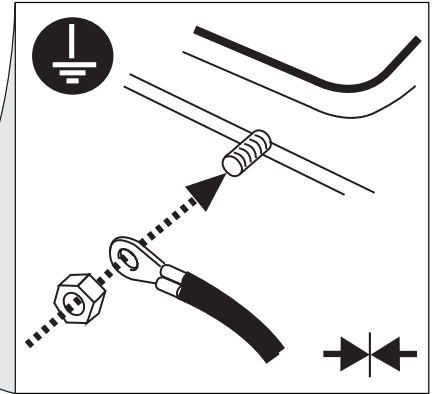

23

Civic 5-Türer
Civic 5-door