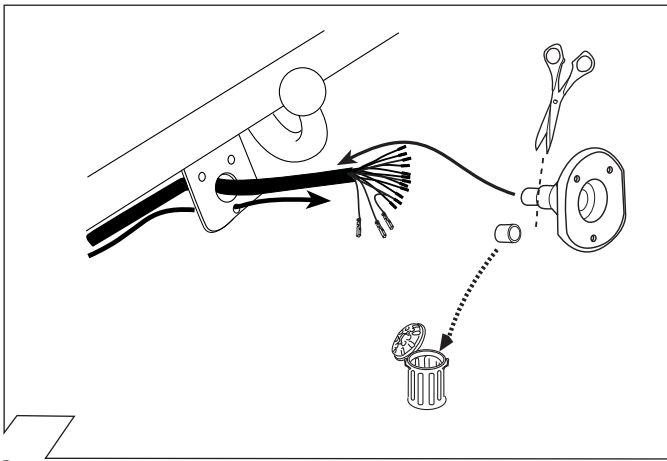

9

10

ISO 11446			
Belegung der Steckdose / Maximale Ausgangsleistung Socket configuration / Maximum power output Correspondance des contacts de la prise / Puissance de sortie maximale Abbinamento della presa / Uscita di alimentazione massima Indeling van de stekkerdoos / maximaal uitgangsvermogen			
	1/L	BK/WT	21W
	2	WT	42W
	3/31	BR	
	4/R	BK/GN	21W
	5/58-R	GY/RD	40W
	6/54	BK/RD	63W
	7/58-L	GY/BK	40W
	8	BL/RD	42W
	9	RD	240W
	10	YL	180W
	11	YL/BR	
	12		
	13	RD/BR	

11

	(GB)	(D)	(E)	(F)	(I)	(P)	(NL)	(DK)	(N)	(S)	(FIN)	(CZ)	(H)	(PL)
BK	Black	Schwarz	Negro	Noir	Nero	Preto	Zwart	Sort	Svart	Svart	Musta	Černá	Fekete	Czarny
RD	Red	Rot	Rojo	Rouge	Rosso	Vermelho	Rood	Rød	Röd	Röd	Punainen	Červená	Piros	Czerwony
GN	Green	Grün	Verde	Vert	Verde	Verde	Groen	Grøn	Grønt	Grön	Vihreä	Zelená	Zöld	Zielony
OR	Orange	Orange	Naranja	Orange	Arancione	Laranja	Oranje	Orange	Orange	Orange	Oranssi	Oranzová	Narancs	Pomarańczowy
VT	Violet	Violett	Violeta	Violet	Viola	Violeta	Violet	Violet	Fiolett	Violett	Violetti	Fialová	Ibolya	Fioletowy
PK	Pink	Pink	Pink	Rose	Rosa	Cor-de-Rosa	Paars	Pink	Pink	Rosa	Pinkki	Růžová	Rózsaszín	Różowy
BL	Blue	Blau	Azul	Bleu	Blu	Azul	Blauw	Blå	Blått	Blå	Sininen	Modrá	Kék	Niebieski
YL	Yellow	Gelb	Amarillo	Jaune	Giallo	Amarelo	Geel	Gul	Gult	Gul	Keltainen	Zlutá	Sárga	Żółty
WT	White	Weiss	Blanco	Blanc	Bianco	Branco	Wit	Hvid	Hvitt	Vit	Valkoinen	Bílá	Fehér	Biały
BR	Brown	Braun	Marrón	Brun	Marrone	Marrom	Bruin	Brun	Brunt	Brun	Ruskea	Hnědá	Barna	Brazowy
GY	Grey	Grau	Gris	Gris	Grigio	Cinzeno	Grijs	Grå	Grått	Grå	Harmaa	Sedá	Szürke	Szary

12

13