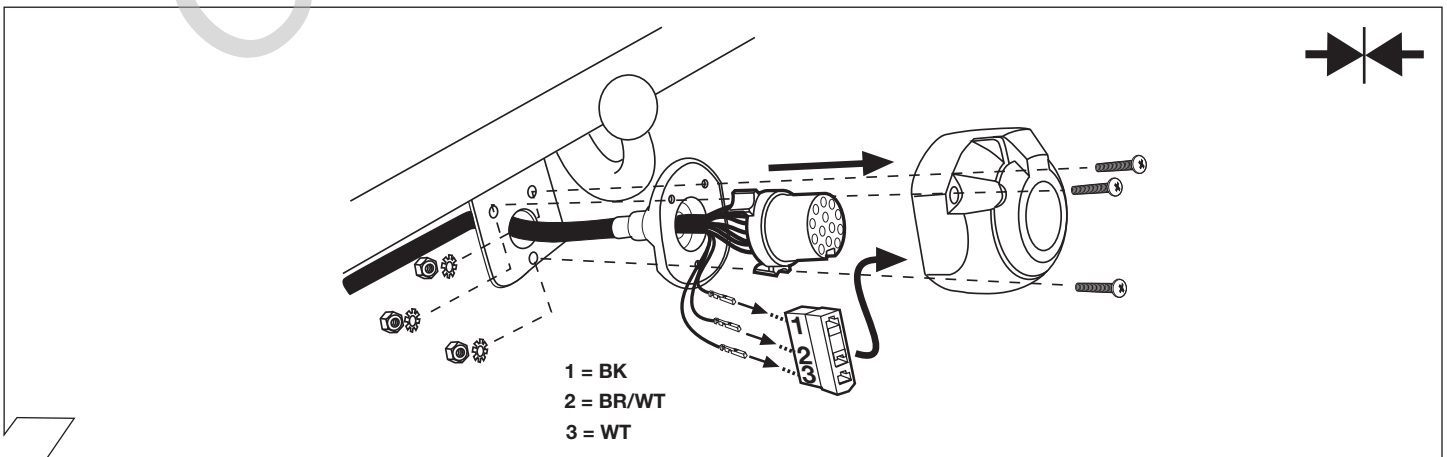

9

10

ISO 11446			
Belegung der Steckdose / Maximale Ausgangsleistung Socket configuration / Maximum power output Correspondance des contacts de la prise / Puissance de sortie maximale Abbinamento della presa / Uscita di alimentazione massima Indeling van de stekkerdoos / maximaal uitgangsvermogen			
	1/L	BK/WT	21W
	2	WT	42W
	3/31	BR	
	4/R	BK/GN	21W
	5/58-R	GY/RD	40W
	6/54	BK/RD	63W
	7/58-L	GY/BK	40W
	8	BL/RD	42W
	9	RD	240W
	10	YL	180W
	11	YL/BR	
	12		
	13	RD/BR	

11

	(GB)	(D)	(E)	(F)	(I)	(P)	(NL)	(DK)	(N)	(S)	(FIN)	(CZ)	(H)	(PL)
BK	Black	Schwarz	Negro	Noir	Nero	Preto	Zwart	Sort	Svart	Svart	Musta	Černá	Fekete	Czarny
RD	Red	Rot	Rojo	Rouge	Rosso	Vermelho	Rood	Rød	Röd	Röd	Punainen	Červená	Piros	Czerwony
GN	Green	Grün	Verde	Vert	Verde	Verde	Groen	Grøn	Grønt	Grön	Vihreä	Zelená	Zöld	Zielony
OR	Orange	Orange	Naranja	Orange	Arancione	Laranja	Oranje	Orange	Orange	Orange	Oranssi	Oranzová	Narancs	Pomarańczowy
VT	Violet	Violett	Violeta	Violet	Viola	Violeta	Violet	Violet	Fiolett	Violett	Violetti	Fialová	Ibolya	Fioletowy
PK	Pink	Pink	Pink	Rose	Rosa	Cor-de-Rosa	Paars	Pink	Pink	Rosa	Pinkki	Růžová	Rózsaszín	Różowy
BL	Blue	Blau	Azul	Bleu	Blu	Azul	Blauw	Blå	Blått	Blå	Sininen	Modrá	Kék	Niebieski
YL	Yellow	Gelb	Amarillo	Jaune	Giallo	Amarelo	Geel	Gul	Gult	Gul	Keltainen	Zlutá	Sárga	Żółty
WT	White	Weiss	Blanco	Blanc	Bianco	Branco	Wit	Hvid	Hvitt	Vit	Valkoinen	Bílá	Fehér	Biały
BR	Brown	Braun	Marrón	Brun	Marrone	Marrom	Bruin	Brun	Brunt	Brun	Ruskea	Hnědá	Barna	Brazowy
GY	Grey	Grau	Gris	Gris	Grigio	Cinzeno	Grijs	Grå	Grått	Grå	Harmaa	Sedá	Szürke	Szary

12

13