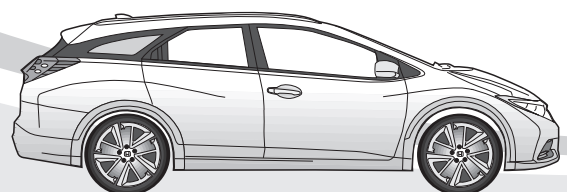

**Civic 5-Türer**  
**Civic 5-door**

**01/12 → 04/17**  
**01/12 → 04/17**

**Civic Tourer**

**02/14 →**

<b>D</b>	Einbauanleitung <b>Elektro-Einbausatz für Anhängerkupplung / 13-polig / 12 Volt / ISO 11446</b>
<b>GB</b>	Fitting instructions <b>Electric wiring kit for towbars / 13-pin / 12 Volt / ISO 11446</b>
<b>F</b>	Instructions de montage <b>Faisceau pour attelage / 13 broches / 12 Volt / ISO 11446</b>
<b>I</b>	Istruzione di montaggio <b>Cablaggio elettrico per ganci di traino / 13 poli / 12 Volt / ISO 11446</b>
<b>E</b>	Instrucciones de montaje <b>Kits eléctricos para enganches de remolques / 13 pins / 12 Volt / ISO 11446</b>
<b>NL</b>	Montagehandleiding <b>Elektro-inbouwset voor aanhangerkoppeling / 13-polig / 12 Volt / ISO 11446</b>