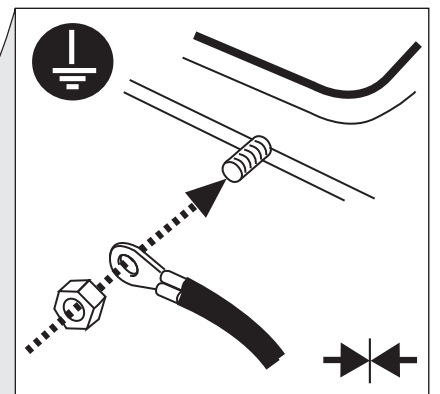

24

Civic Tourer