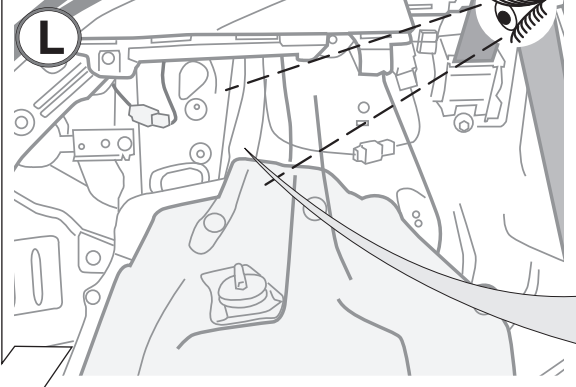

Civic 5-Türer
Civic 5-door