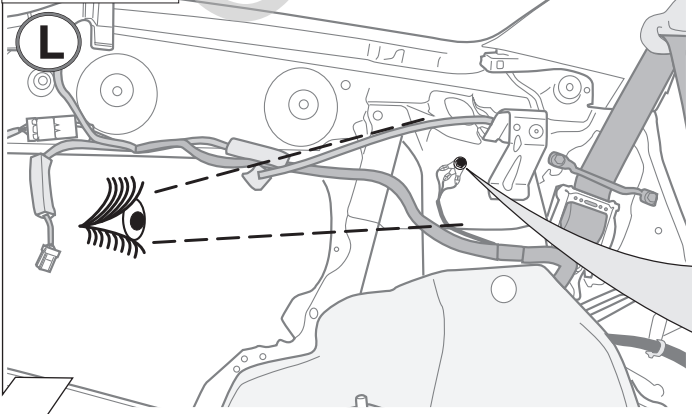

24

Civic Tourer