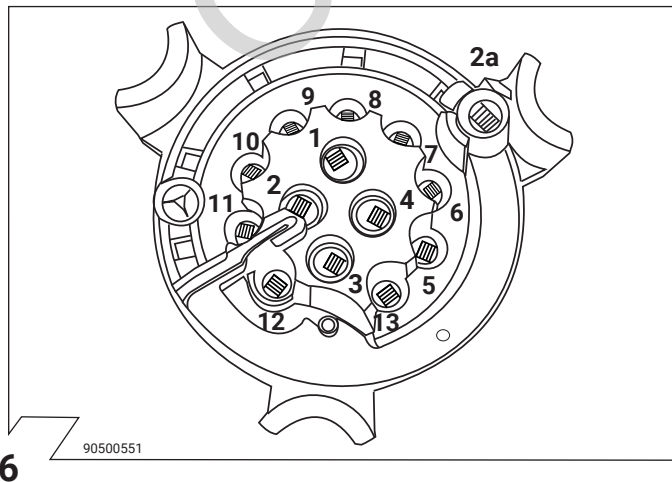

No. 21070512J
HONDA

JAEGER

CR-V 01/07 → 10/12

D Elektro-Einbausatz für Anhängerkupplung / 13-polig / 12 Volt / ISO 11446
Einbauanleitung

GB Electric wiring kit for towbars / 13-pin / 12 Volt / ISO 11446
Fitting instructions

F Faisceau pour attelage / 13 broches / 12 Volt / ISO 11446
Instructions de montage

I Cablaggio elettrico per ganci di traino / 13 poli / 12 Volt / ISO 11446
Istruzione di montaggio

E Kits eléctricos para enganches de remolques / 13 pins / 12 Volt / ISO 11446
Instrucciones de montaje

NL Elektro-inbouwset voor aanhangerkoppeling / 13-polig / 12 Volt / ISO 11446
Montagehandleiding

ISO 11446 Belegung der Steckdose / Maximale Ausgangsleistung
 Socket configuration / Maximum power output
 Correspondance des contacts de la prise / Puissance de sortie maximale
 Abbinamento della presa / Uscita di alimentazione massima