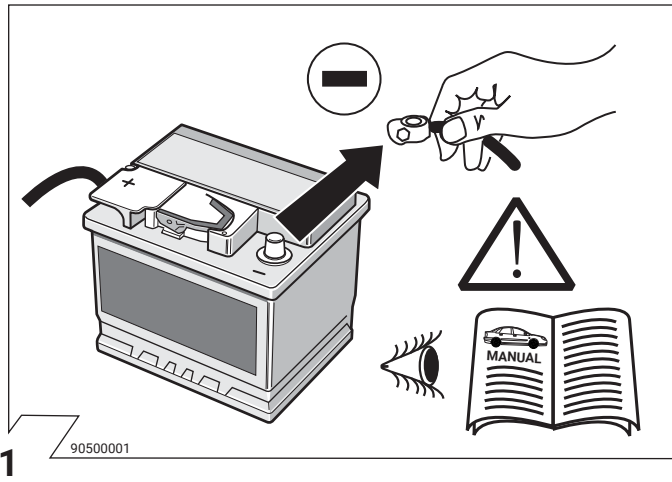

No. 21070512J
HONDA

JAEGER

CR-V 01/07 → 10/12

D Elektro-Einbausatz für Anhängerkupplung / 13-polig / 12 Volt / ISO 11446
Einbauanleitung

GB Electric wiring kit for towbars / 13-pin / 12 Volt / ISO 11446
Fitting instructions

F Faisceau pour attelage / 13 broches / 12 Volt / ISO 11446
Instructions de montage

I Cablaggio elettrico per ganci di traino / 13 poli / 12 Volt / ISO 11446
Istruzione di montaggio

E Kits eléctricos para enganches de remolques / 13 pins / 12 Volt / ISO 11446
Instrucciones de montaje

NL Elektro-inbouwset voor aanhangerkoppeling / 13-polig / 12 Volt / ISO 11446
Montagehandleiding

ISO 11446 Belegung der Steckdose / Maximale Ausgangsleistung
 Socket configuration / Maximum power output
 Correspondance des contacts de la prise / Puissance de sortie maximale
 Abbinamento della presa / Uscita di alimentazione massima