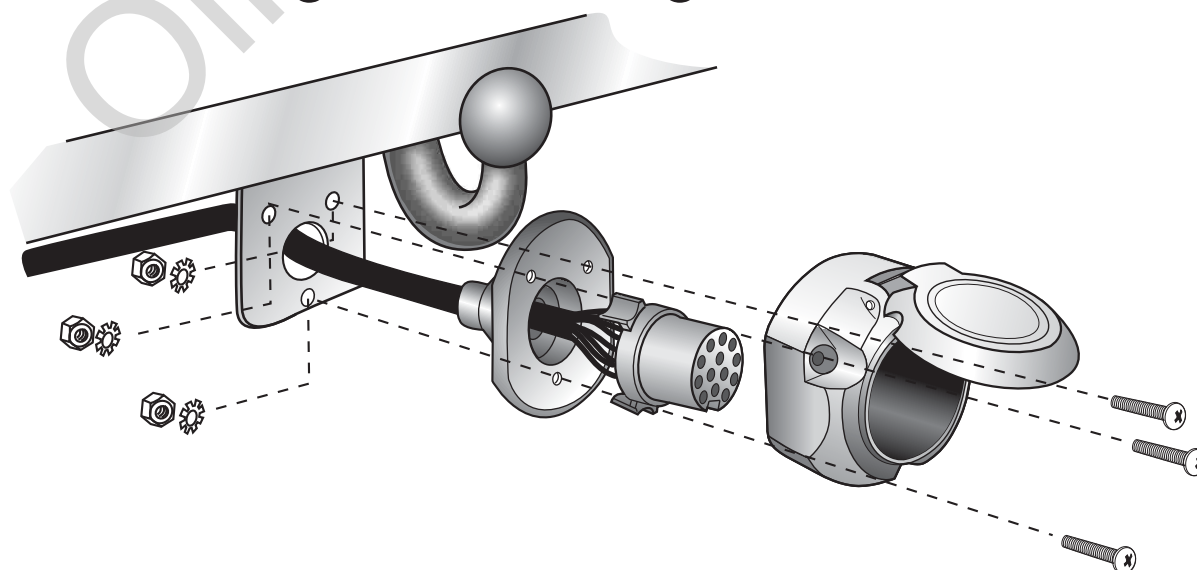

No. 21070512J
HONDA

JAEGER

CR-V 01/07 → 10/12

D Elektro-Einbausatz für Anhängerkupplung / 13-polig / 12 Volt / ISO 11446
Einbauanleitung

GB Electric wiring kit for towbars / 13-pin / 12 Volt / ISO 11446
Fitting instructions

F Faisceau pour attelage / 13 broches / 12 Volt / ISO 11446
Instructions de montage

I Cablaggio elettrico per ganci di traino / 13 poli / 12 Volt / ISO 11446
Istruzione di montaggio

E Kits eléctricos para enganches de remolques / 13 pins / 12 Volt / ISO 11446
Instrucciones de montaje

NL Elektro-inbouwset voor aanhangerkoppeling / 13-polig / 12 Volt / ISO 11446
Montagehandleiding

ISO 11446 Belegung der Steckdose / Maximale Ausgangsleistung
 Socket configuration / Maximum power output
 Correspondance des contacts de la prise / Puissance de sortie maximale
 Abbinamento della presa / Uscita di alimentazione massima