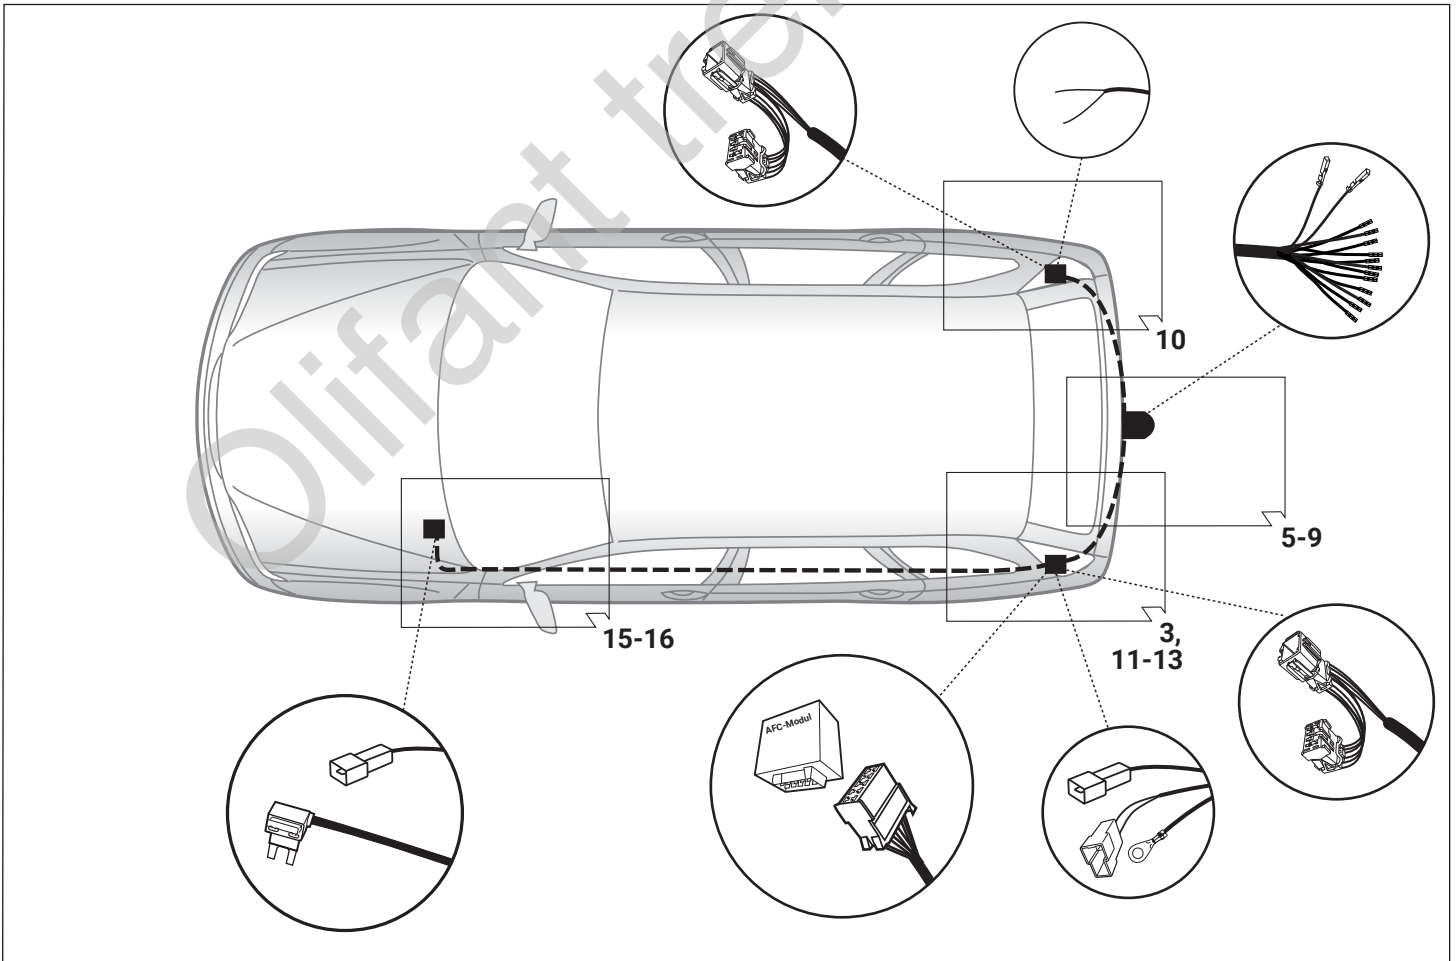

No. 21070512J
HONDA

JAEGER

CR-V 01/07 → 10/12

D Elektro-Einbausatz für Anhängerkupplung / 13-polig / 12 Volt / ISO 11446
Einbauanleitung

GB Electric wiring kit for towbars / 13-pin / 12 Volt / ISO 11446
Fitting instructions

F Faisceau pour attelage / 13 broches / 12 Volt / ISO 11446
Instructions de montage

I Cablaggio elettrico per ganci di traino / 13 poli / 12 Volt / ISO 11446
Istruzione di montaggio

E Kits eléctricos para enganches de remolques / 13 pins / 12 Volt / ISO 11446
Instrucciones de montaje

NL Elektro-inbouwset voor aanhangerkoppeling / 13-polig / 12 Volt / ISO 11446
Montagehandleiding

ISO 11446 Belegung der Steckdose / Maximale Ausgangsleistung
 Socket configuration / Maximum power output
 Correspondance des contacts de la prise / Puissance de sortie maximale
 Abbinamento della presa / Uscita di alimentazione massima