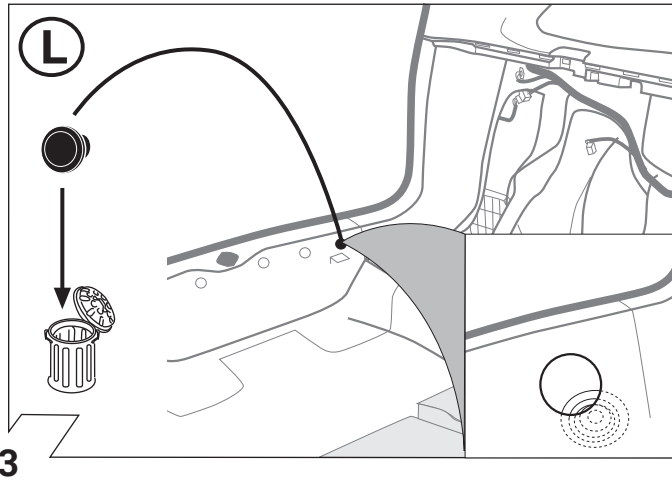

F Faisceau pour attelage / 13 broches / 12 Volt / ISO 11446
Instructions de montage

I Cablaggio elettrico per ganci di traino / 13 poli / 12 Volt / ISO 11446
Istruzione di montaggio

E Kits eléctricos para enganches de remolques / 13 pins / 12 Volt / ISO 11446
Instrucciones de montaje

NL Elektro-inbouwset voor aanhangerkoppeling / 13-polig / 12 Volt / ISO 11446
Montagehandleiding

ISO 11446 Belegung der Steckdose / Maximale Ausgangsleistung
 Socket configuration / Maximum power output
 Correspondance des contacts de la prise / Puissance de sortie maximale
 Abbinamento della presa / Uscita di alimentazione massima