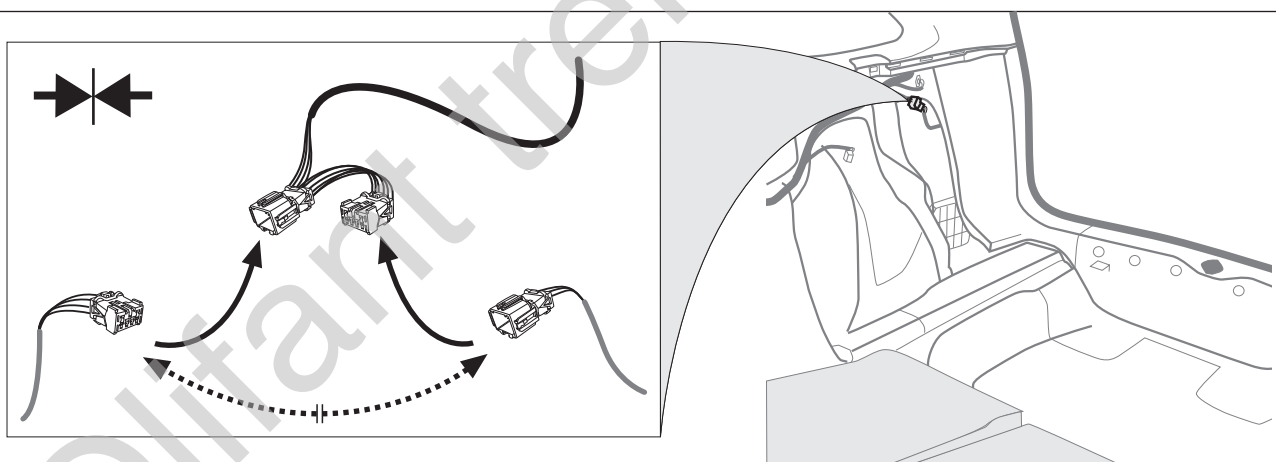

90500519

8

	GB	D	E	F	I	P	NL	DK	N	S	FIN	CZ	H	PL
BK	Black	Schwarz	Negro	Noir	Nero	Preto	Zwart	Sort	Svart	Svart	Musta	Černá	Fekete	Czarny
RD	Red	Rot	Rojo	Rouge	Rosso	Vermelho	Rood	Rød	Rød	Röd	Punainen	Červená	Piros	Czerwony
GN	Green	Grün	Verde	Vert	Verde	Verde	Groen	Grøn	Grønt	Grön	Vihreä	Zelená	Zöld	Zielony
OR	Orange	Orange	Naranja	Orange	Arancione	Laranja	Oranje	Orange	Orange	Orange	Oranssi	Oranzová	Narancs	Pomarańczowy
VT	Violet	Violett	Violeta	Violet	Viola	Violeta	Violet	Violet	Fiolett	Violett	Violetti	Fialová	Ibolya	Fioletowy
PK	Pink	Pink	Pink	Rose	Rosa	Cor-de-Rosa	Paars	Pink	Pink	Rosa	Pinkki	Růžová	Rózsaszín	Różowy
BL	Blue	Blau	Azul	Bleu	Blu	Azul	Blauw	Blá	Blátt	Blá	Sininen	Modrá	Kék	Niebieski
YL	Yellow	Gelb	Amarillo	Jaune	Giallo	Amarelo	Geel	Gul	Gult	Gul	Keltainen	Zlutá	Sárga	Żółty
WT	White	Weiss	Blanco	Blanc	Bianco	Branco	Wit	Hvid	Hvitt	Vit	Valkoinen	Bílá	Fehér	Biały
BR	Brown	Braun	Marrón	Brun	Marrone	Marrom	Bruin	Brun	Brunt	Brun	Ruskea	Hnědá	Barna	Brazowy
GY	Grey	Grau	Gris	Gris	Grigio	Cinzeno	Grijs	Grå	Grátt	Grå	Harmaa	Sedá	Szürke	Szary

90500580

9

(R)