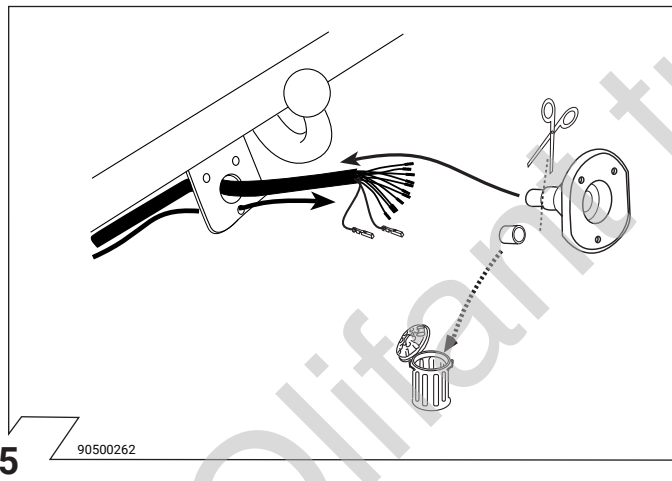

No. 21070512J
HONDA

JAEGER

CR-V 01/07 → 10/12

D Elektro-Einbausatz für Anhängerkupplung / 13-polig / 12 Volt / ISO 11446
Einbauanleitung

GB Electric wiring kit for towbars / 13-pin / 12 Volt / ISO 11446
Fitting instructions

F Faisceau pour attelage / 13 broches / 12 Volt / ISO 11446
Instructions de montage

I Cablaggio elettrico per ganci di traino / 13 poli / 12 Volt / ISO 11446
Istruzione di montaggio

E Kits eléctricos para enganches de remolques / 13 pins / 12 Volt / ISO 11446
Instrucciones de montaje

NL Elektro-inbouwset voor aanhangerkoppeling / 13-polig / 12 Volt / ISO 11446
Montagehandleiding

ISO 11446 Belegung der Steckdose / Maximale Ausgangsleistung
 Socket configuration / Maximum power output
 Correspondance des contacts de la prise / Puissance de sortie maximale
 Abbinamento della presa / Uscita di alimentazione massima