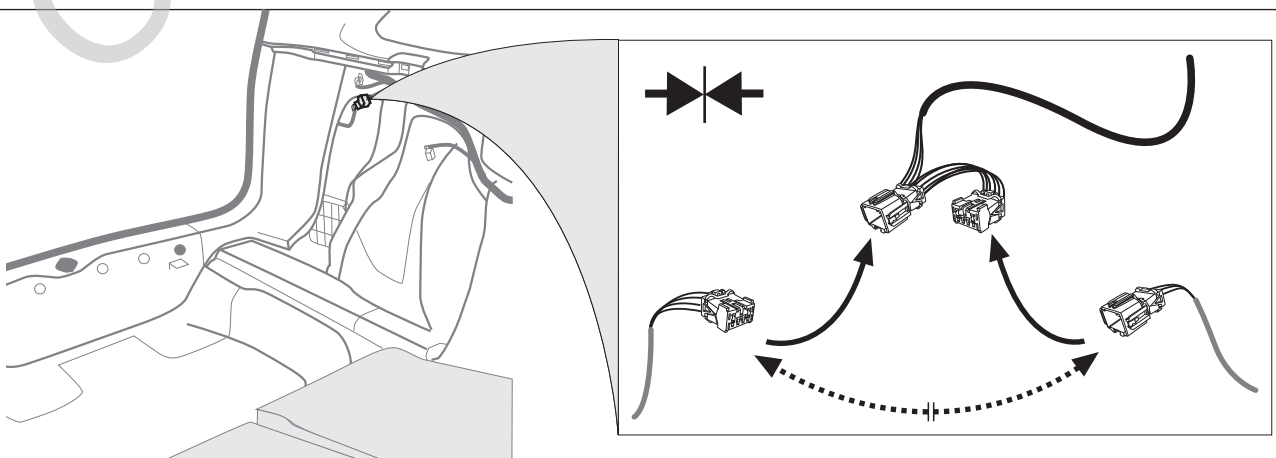

10

90140116

(L)