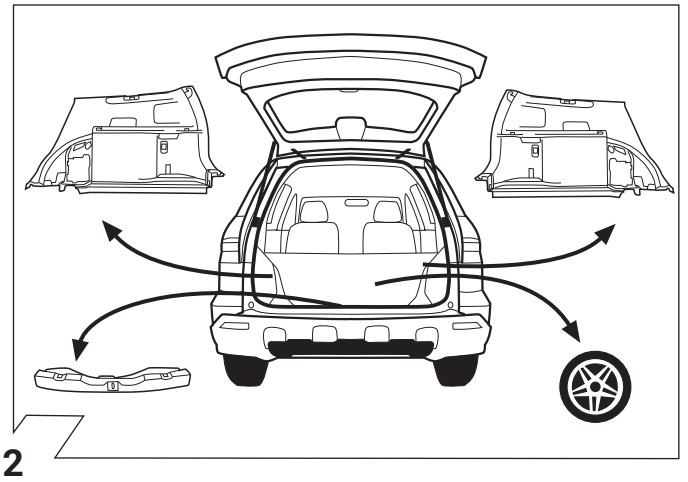

F Faisceau pour attelage / 13 broches / 12 Volt / ISO 11446
Instructions de montage

I Cablaggio elettrico per ganci di traino / 13 poli / 12 Volt / ISO 11446
Istruzione di montaggio

E Kits eléctricos para enganches de remolques / 13 pins / 12 Volt / ISO 11446
Instrucciones de montaje

NL Elektro-inbouwset voor aanhangerkoppeling / 13-polig / 12 Volt / ISO 11446
Montagehandleiding

ISO 11446 Belegung der Steckdose / Maximale Ausgangsleistung
 Socket configuration / Maximum power output
 Correspondance des contacts de la prise / Puissance de sortie maximale
 Abbinamento della presa / Uscita di alimentazione massima