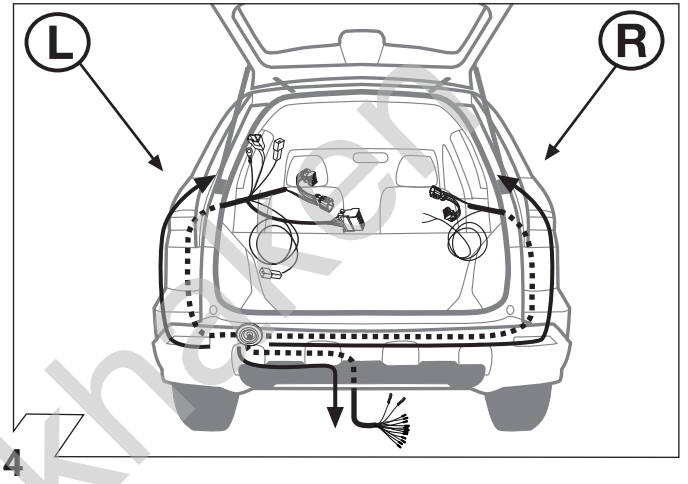

No. 21070512J
HONDA

JAEGER

CR-V 01/07 → 10/12

D Elektro-Einbausatz für Anhängerkupplung / 13-polig / 12 Volt / ISO 11446
Einbauanleitung

GB Electric wiring kit for towbars / 13-pin / 12 Volt / ISO 11446
Fitting instructions

F Faisceau pour attelage / 13 broches / 12 Volt / ISO 11446
Instructions de montage

I Cablaggio elettrico per ganci di traino / 13 poli / 12 Volt / ISO 11446
Istruzione di montaggio

E Kits eléctricos para enganches de remolques / 13 pins / 12 Volt / ISO 11446
Instrucciones de montaje

NL Elektro-inbouwset voor aanhangerkoppeling / 13-polig / 12 Volt / ISO 11446
Montagehandleiding

ISO 11446 Belegung der Steckdose / Maximale Ausgangsleistung
 Socket configuration / Maximum power output
 Correspondance des contacts de la prise / Puissance de sortie maximale
 Abbinamento della presa / Uscita di alimentazione massima