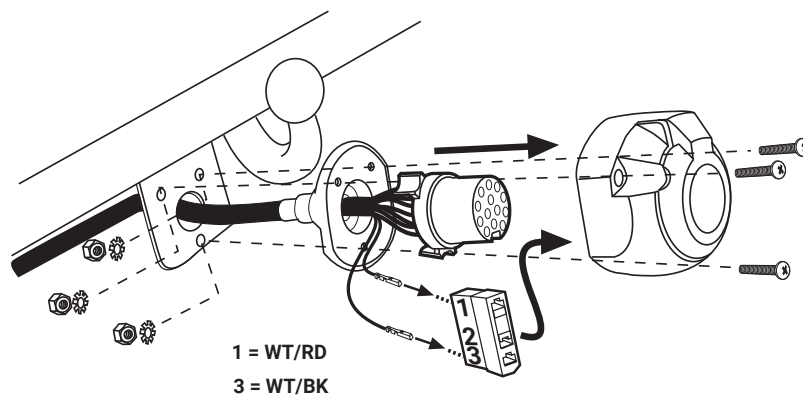

F Faisceau pour attelage / 13 broches / 12 Volt / ISO 11446
Instructions de montage

I Cablaggio elettrico per ganci di traino / 13 poli / 12 Volt / ISO 11446
Istruzione di montaggio

E Kits eléctricos para enganches de remolques / 13 pins / 12 Volt / ISO 11446
Instrucciones de montaje

NL Elektro-inbouwset voor aanhangerkoppeling / 13-polig / 12 Volt / ISO 11446
Montagehandleiding

ISO 11446 Belegung der Steckdose / Maximale Ausgangsleistung
 Socket configuration / Maximum power output
 Correspondance des contacts de la prise / Puissance de sortie maximale
 Abbinamento della presa / Uscita di alimentazione massima

	1/L	BK/WT	21W
	2	WT	42W
	2a	BK	
	3/31	BR	
	4/R	BK/GN	21W
	5/58-R	GY/RD	52W
	6/54	BK/RD	63W
	7/58-L	GY/BK	52W
	8	BL/RD	42W
	9	RD	240W
	10	YL	180W
	11	YL/BR	
	12		
	13	RD/BR	

7 90500555

90500519

8

	GB	D	E	F	I	P	NL	DK	N	S	FIN	CZ	H	PL
BK	Black	Schwarz	Negro	Noir	Nero	Preto	Zwart	Sort	Svart	Svart	Musta	Černá	Fekete	Czarny
RD	Red	Rot	Rojo	Rouge	Rosso	Vermelho	Rood	Rød	Rød	Röd	Punainen	Červená	Piros	Czerwony
GN	Green	Grün	Verde	Vert	Verde	Verde	Groen	Grøn	Grønt	Grön	Vihreä	Zelená	Zöld	Zielony
OR	Orange	Orange	Naranja	Orange	Arancione	Laranja	Oranje	Orange	Orange	Orange	Oranssi	Oranzová	Narancs	Pomarańczowy
VT	Violet	Violett	Violeta	Violet	Viola	Violeta	Violet	Violet	Fiolett	Violett	Violetti	Fialová	Ibolya	Fioletowy
PK	Pink	Pink	Pink	Rose	Rosa	Cor-de-Rosa	Paars	Pink	Pink	Rosa	Pinkki	Růžová	Rózsaszín	Różowy
BL	Blue	Blau	Azul	Bleu	Blu	Azul	Blauw	Blá	Blátt	Blá	Sininen	Modrá	Kék	Niebieski
YL	Yellow	Gelb	Amarillo	Jaune	Giallo	Amarelo	Geel	Gul	Gult	Gul	Keltainen	Zlutá	Sárga	Żółty
WT	White	Weiss	Blanco	Blanc	Bianco	Branco	Wit	Hvid	Hvitt	Vit	Valkoinen	Bílá	Fehér	Biały
BR	Brown	Braun	Marrón	Brun	Marrone	Marrom	Bruin	Brun	Brunt	Brun	Ruskea	Hnědá	Barna	Brazowy
GY	Grey	Grau	Gris	Gris	Grigio	Cinzeno	Grijs	Grå	Grátt	Grå	Harmaa	Sedá	Szürke	Szary