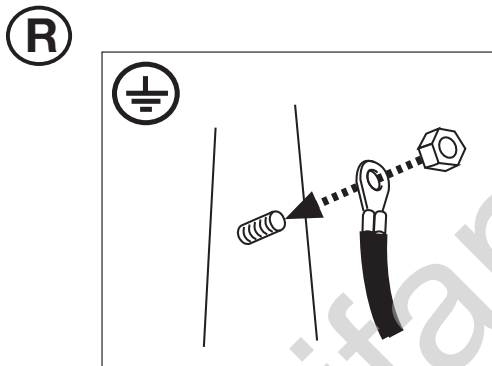

90100020

13