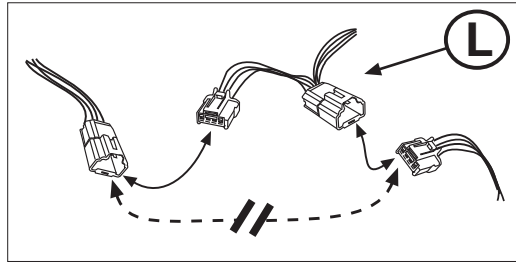

90100020

12

90100020

13

90100020

14

5-Türer
5-door

90100020

15