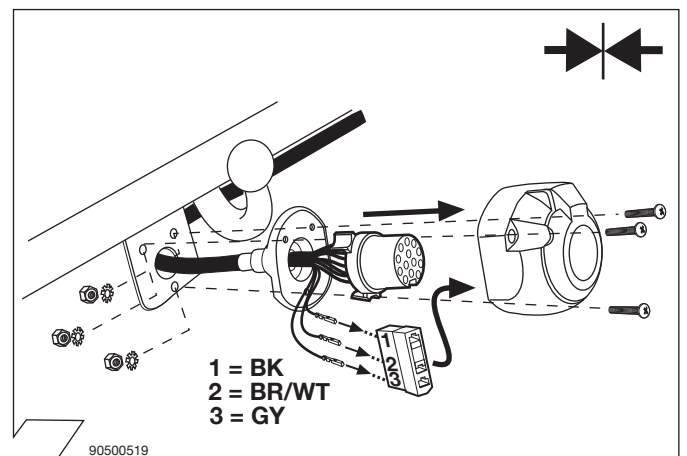

6

7

	(GB)	(D)	(E)	(F)	(I)	(P)	(NL)	(DK)	(N)	(S)	(FIN)	(CZ)	(H)	(PL)
BK	Black	Schwarz	Negro	Noir	Nero	Preto	Zwart	Sort	Svart	Svart	Musta	Černá	Fekete	Czarny
RD	Red	Rot	Rojo	Rouge	Rosso	Vermelho	Rood	Rød	Rød	Röd	Punainen	Červená	Piros	Czerwony
GN	Green	Grün	Verde	Vert	Verde	Verde	Groen	Grøn	Grønt	Grön	Vihreä	Zelená	Zöld	Zielony
OR	Orange	Orange	Naranja	Orange	Arancione	Laranja	Oranje	Orange	Orange	Orange	Oranssi	Oranzová	Narancs	Pomarańczowy
VT	Violet	Violett	Violeta	Violet	Viola	Violeta	Violet	Violet	Fiolett	Violett	Violetti	Fialová	Ibolya	Fioletowy
PK	Pink	Pink	Pink	Rose	Rosa	Cor-de-Rosa	Paars	Pink	Pink	Rosa	Pinkki	Růžová	Rózsaszín	Różowy
BL	Blue	Blau	Azul	Bleu	Blu	Azul	Blauw	Blå	Blått	Blå	Sininen	Modrá	Kék	Niebieski
YL	Yellow	Gelb	Amarillo	Jaune	Giallo	Amarelo	Geel	Gul	Gult	Gul	Keltainen	Zlutá	Sárga	Żółty
WT	White	Weiss	Blanco	Blanc	Bianco	Branco	Wit	Hvid	Hvitt	Vit	Valkoinen	Bílá	Fehér	Biały
BR	Brown	Braun	Marrón	Brun	Marrone	Marrom	Bruin	Brun	Brunt	Brun	Ruskea	Hnědá	Barna	Brazowy
GY	Grey	Grau	Gris	Gris	Grigio	Cinzeno	Grijs	Grå	Grått	Grå	Harmaa	Sedá	Szürke	Szary

8

ISO 11446	Belegung der Steckdose / Maximale Ausgangsleistung Socket configuration / Maximum power output Correspondance des contacts de la prise / Puissance de sortie maximale Abbinamento della presa / Uscita di alimentazione massima		
	1/L	BK/WT	21W
	2	WT	42W
	3/31	BR	~~XXXX~~
	4/R	BK/GN	21W
	5/58-R	GY/RD	52W
	6/54	BK/RD	63W
	7/58-L	GY/BK	52W
	8	BL/RD	42W
	9	RD	240W
	10	YL	180W
	11	YL/BR	~~XXXX~~
	12	~~XXXX~~	~~XXXX~~
	13	RD/BR	~~XXXX~~

9

10

11