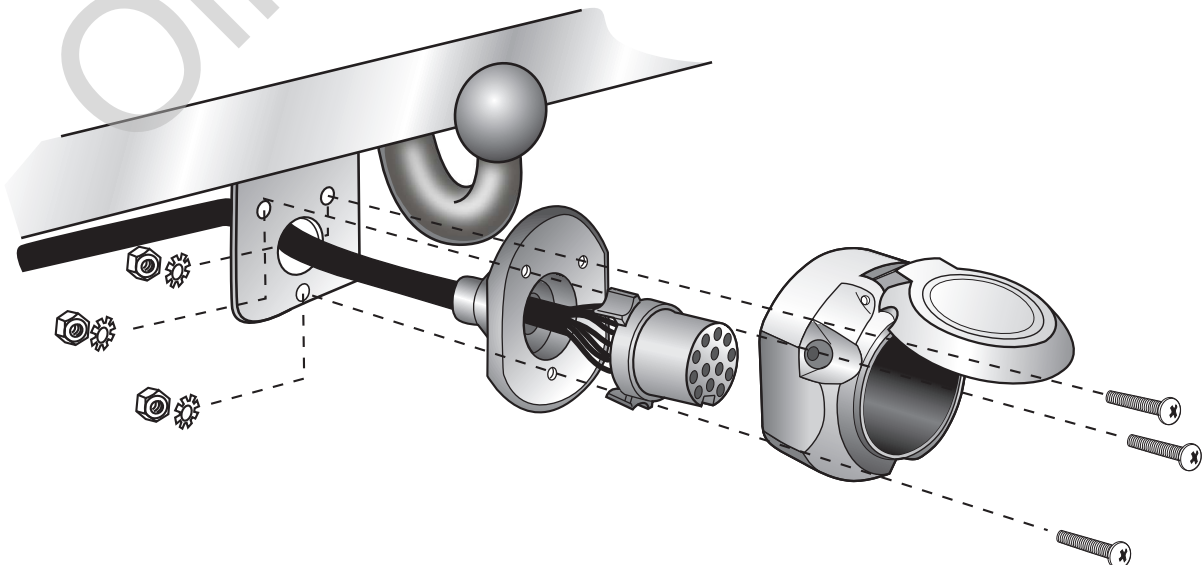

Montagehandleiding