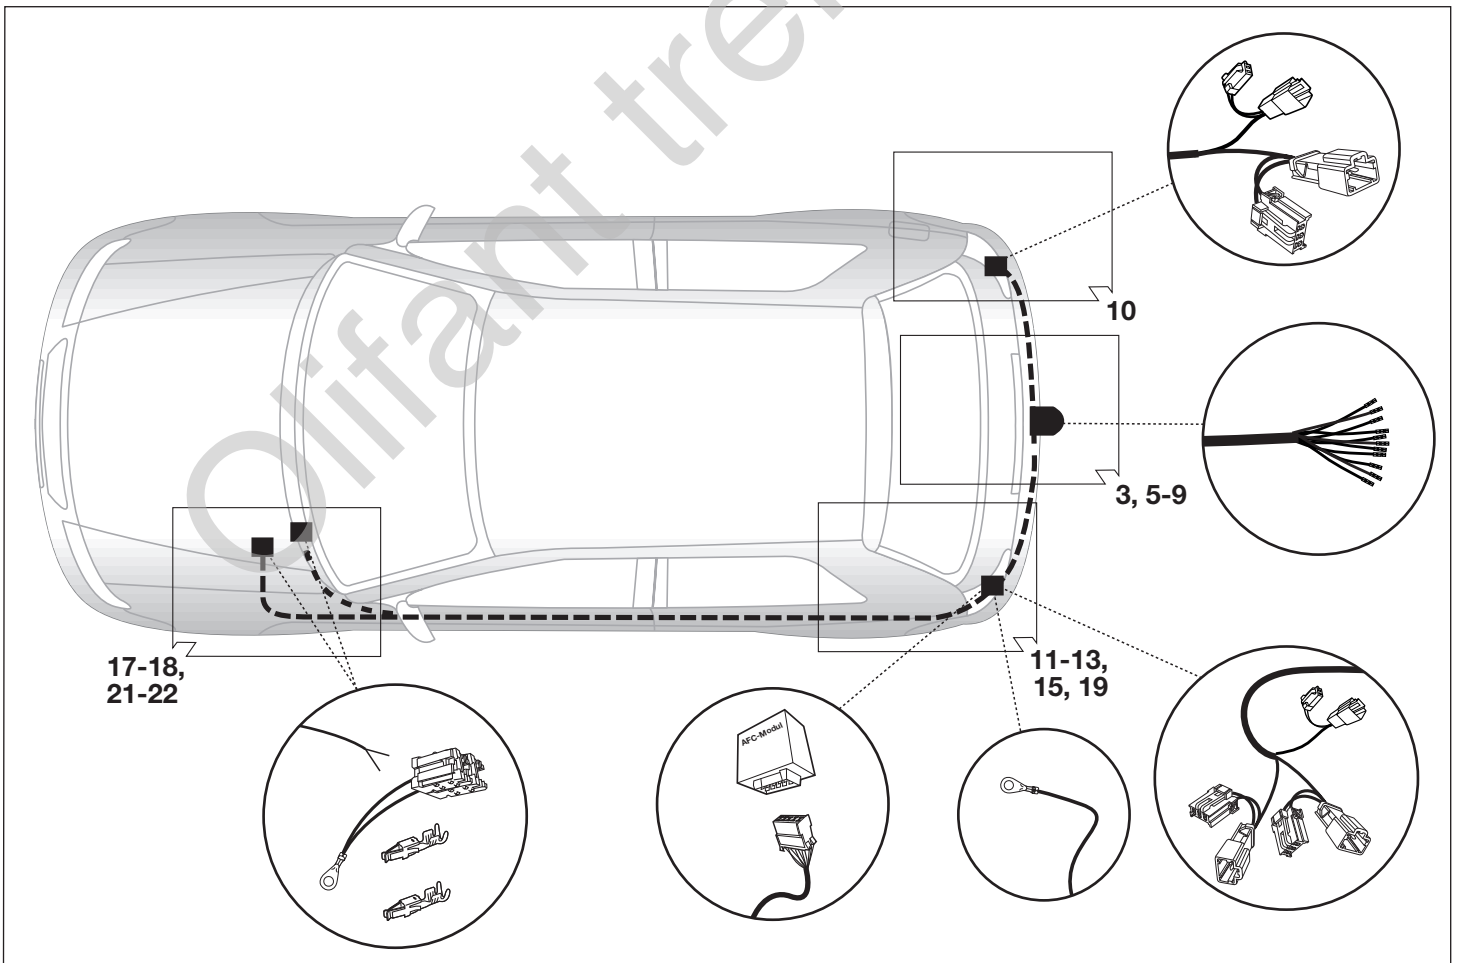

Jazz

01/02 → 08/15

<b>D</b>	Einbauanleitung Elektro-Einbausatz für Anhängerkupplung / 13-polig / 12 Volt / ISO 11
<b>GB</b>	Fitting instructions Electric wiring kit for towbars / 13-pin / 12 Volt / ISO 11
<b>F</b>	Instructions de montage Faisceau pour attelage / 13 broches / 12 Volt / ISO 11
<b>I</b>	Istruzione di montaggio Cablaggio elettrico per ganci di traino / 13 poli / 12 Volt / ISO 11
<b>E</b>	Instrucciones de montaje Kits eléctricos para enganches de remolques / 13 pins / 12 Volt / ISO 11
<b>NL</b>	Montagehandleiding Elektro-inbouwset voor aanhangerkoppeling / 13-polig / 12 Volt / ISO 11