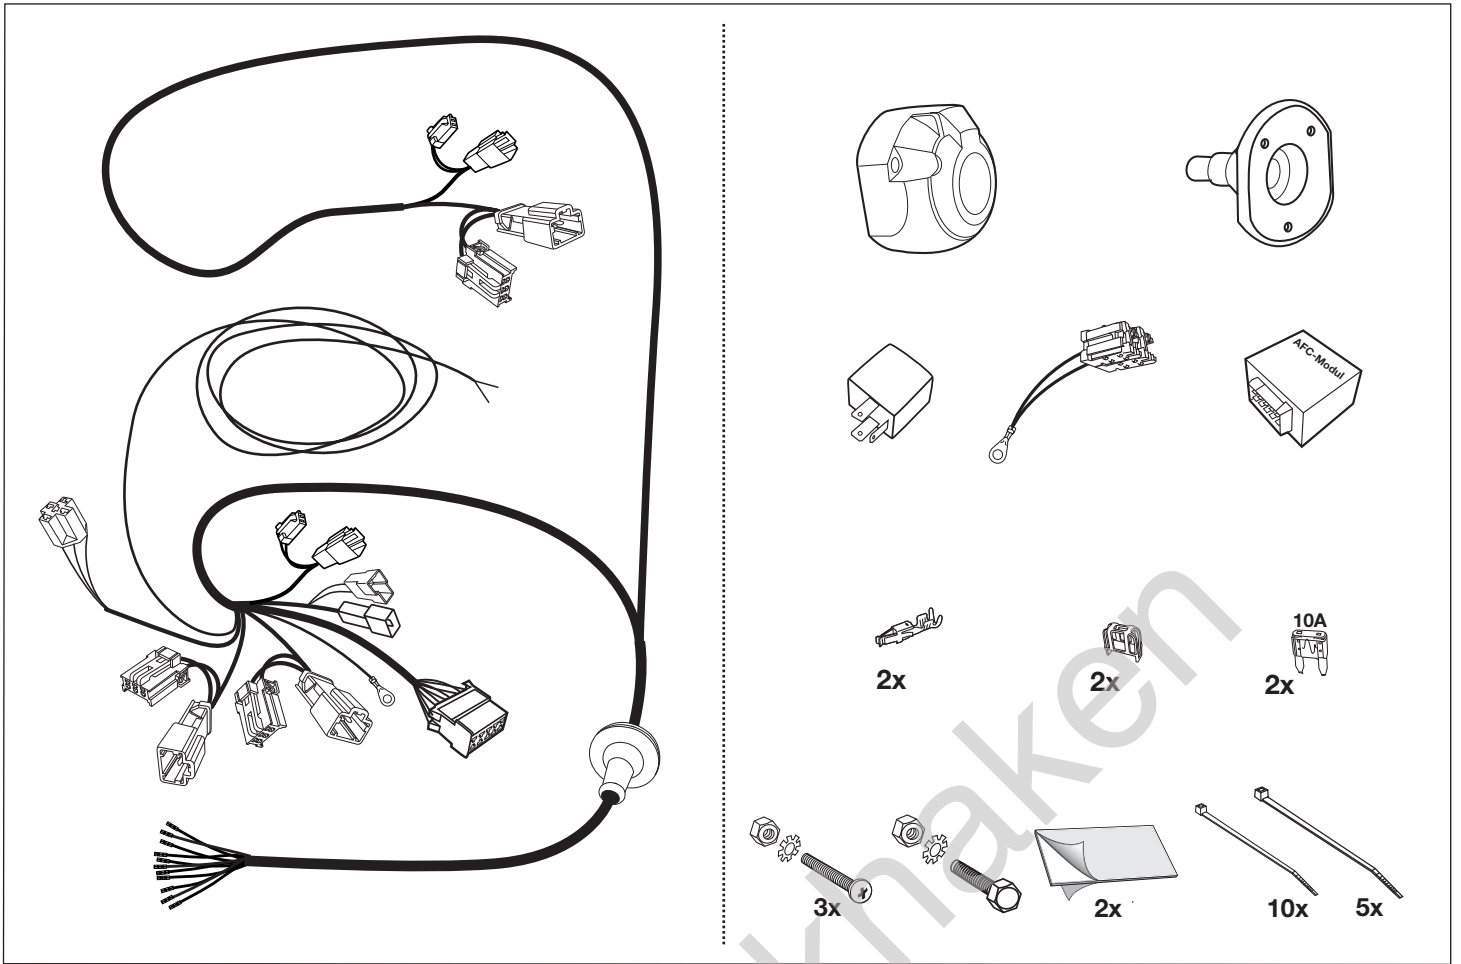

Jazz

01/02 → 08/15

<b>D</b>	Einbauanleitung Elektro-Einbausatz für Anhängerkupplung / 13-polig / 12 Volt / ISO 11
<b>GB</b>	Fitting instructions Electric wiring kit for towbars / 13-pin / 12 Volt / ISO 11
<b>F</b>	Instructions de montage Faisceau pour attelage / 13 broches / 12 Volt / ISO 11
<b>I</b>	Istruzione di montaggio Cablaggio elettrico per ganci di traino / 13 poli / 12 Volt / ISO 11
<b>E</b>	Instrucciones de montaje Kits eléctricos para enganches de remolques / 13 pins / 12 Volt / ISO 11
<b>NL</b>	Montagehandleiding Elektro-inbouwset voor aanhangerkoppeling / 13-polig / 12 Volt / ISO 11