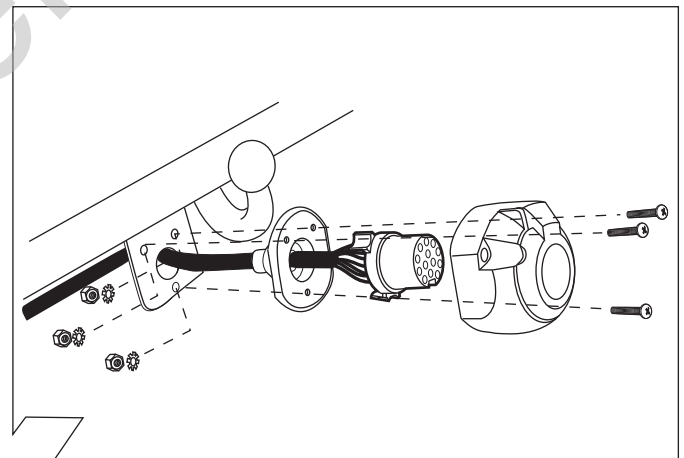

(GB)	(D)	(E)	(F)	(I)	(P)	(NL)	(DK)	(N)	(S)	(FIN)	(CZ)	(H)	(PL)
BK	Black	Schwarz	Negro	Noir	Nero	Preto	Zwart	Sort	Svart	Svart	Musta	Černá	Fekete	Czarny
RD	Red	Rot	Rojo	Rouge	Rosso	Vermelho	Rood	Röd	Röd	Röd	Punainen	Červená	Piros	Czerwony
GN	Green	Grün	Verde	Vert	Verde	Verde	Groen	Grøn	Grønt	Grön	Vihreä	Zelená	Zöld	Zielony
OR	Orange	Orange	Naranja	Orange	Arancione	Laranja	Oranje	Orange	Orange	Orange	Oranssi	Oranzová	Narancs	Pomarańczowy
VT	Violet	Violett	Violeta	Violet	Viola	Violeta	Violet	Violet	Fiolett	Violett	Violetti	Fialová	Ibolya	Fioletowy
PK	Pink	Pink	Pink	Rose	Rosa	Cor-de-Rosa	Paars	Pink	Pink	Rosa	Pinkki	Růžová	Rózsaszín	Różowy
BL	Blue	Blau	Azul	Bleu	Blu	Azul	Blauw	Blå	Blått	Blå	Sininen	Modrá	Kék	Niebieski
YL	Yellow	Gelb	Amarillo	Jaune	Giallo	Amarelo	Geel	Gul	Gult	Gul	Keltainen	Zlutá	Sárga	Żółty
WT	White	Weiss	Blanco	Blanc	Bianco	Branco	Wit	Hvid	Hvitt	Vit	Valkoinen	Bílá	Fehér	Biały
BR	Brown	Braun	Marrón	Brun	Marrone	Marrom	Bruin	Brun	Brunt	Brun	Ruskea	Hnědá	Barna	Brazowy
GY	Grey	Grau	Gris	Gris	Grigio	Cinzeno	Grijs	Grå	Grått	Grå	Harmaa	Sedá	Szürke	Szary

6

ISO 11446	Belegung der Steckdose / Maximale Ausgangsleistung Socket configuration / Maximum power output Correspondance des contacts de la prise / Puissance de sortie maximale Abbinamento della presa / Uscita di alimentazione massima Indeling van de stekkerdoos / maximaal uitgangsvermogen		
	1/L	BK/WT	21W
	2	WT	42W
	2a	BK	
	3/31	BR	
	4/R	BK/GN	21W
	5/58-R	GY/RD	52W
	6/54	BK/RD	63W
	7/58-L	GY/BK	52W
	8	BL/RD	42W
	9	RD	240W
	10	YL	180W
	11	YL/BR	
	12		
	13	RD/BR	

7

8

9

10

11