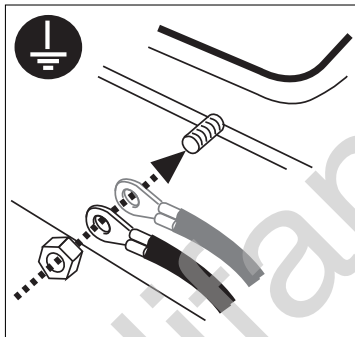

18

11/08 →

L

19

11/08 →