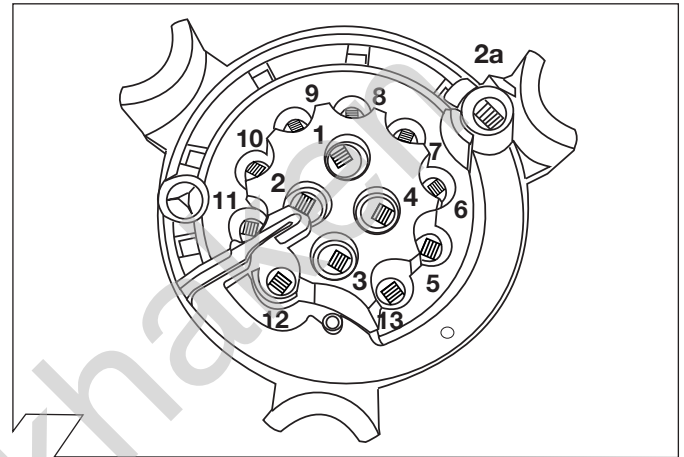

6

ISO 11446	Belegung der Steckdose / Maximale Ausgangsleistung Socket configuration / Maximum power output Correspondance des contacts de la prise / Puissance de sortie maximale Abbinamento della presa / Uscita di alimentazione massima Indeling van de stekkerdoos / maximaal uitgangsvermogen		
	1/L	BK/WT	21W
	2	WT	42W
	2a	BK	
	3/31	BR	
	4/R	BK/GN	21W
	5/58-R	GY/RD	52W
	6/54	BK/RD	63W
	7/58-L	GY/BK	52W
	8	BL/RD	42W
	9	RD	240W
	10	YL	180W
	11	YL/BR	
	12		
	13	RD/BR	

7

8