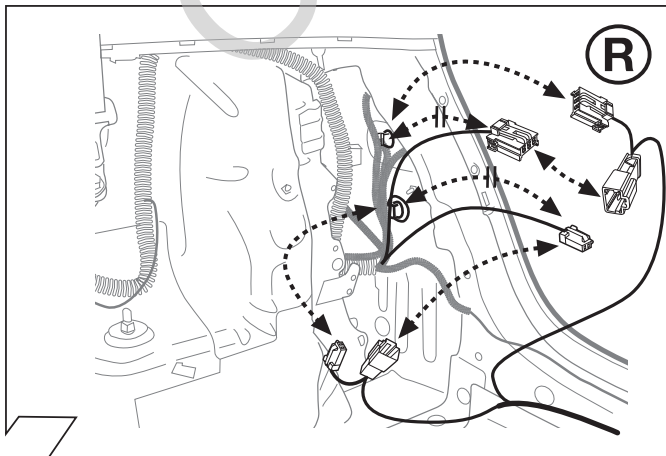

(GB)	(D)	(E)	(F)	(I)	(P)	(NL)	(DK)	(N)	(S)	(FIN)	(CZ)	(H)	(PL)
BK	Black	Schwarz	Negro	Noir	Nero	Preto	Zwart	Sort	Svart	Svart	Musta	Černá	Fekete	Czarny
RD	Red	Rot	Rojo	Rouge	Rosso	Vermelho	Rood	Röd	Röd	Röd	Punainen	Červená	Piros	Czerwony
GN	Green	Grün	Verde	Vert	Verde	Verde	Groen	Grøn	Grønt	Grön	Vihreä	Zelená	Zöld	Zielony
OR	Orange	Orange	Naranja	Orange	Arancione	Laranja	Oranje	Orange	Orange	Orange	Oranssi	Oranzová	Narancs	Pomarańczowy
VT	Violet	Violett	Violeta	Violet	Viola	Violeta	Violet	Violet	Fiolett	Violett	Violetti	Fialová	Ibolya	Fioletowy
PK	Pink	Pink	Pink	Rose	Rosa	Cor-de-Rosa	Paars	Pink	Pink	Rosa	Pinkki	Růžová	Rózsaszín	Różowy
BL	Blue	Blau	Azul	Bleu	Blu	Azul	Blauw	Blå	Blått	Blå	Sininen	Modrá	Kék	Niebieski
YL	Yellow	Gelb	Amarillo	Jaune	Giallo	Amarelo	Geel	Gul	Gult	Gul	Keltainen	Zlutá	Sárga	Żółty
WT	White	Weiss	Blanco	Blanc	Bianco	Branco	Wit	Hvid	Hvitt	Vit	Valkoinen	Bílá	Fehér	Biały
BR	Brown	Braun	Marrón	Brun	Marrone	Marrom	Bruin	Brun	Brunt	Brun	Ruskea	Hnědá	Barna	Brazowy
GY	Grey	Grau	Gris	Gris	Grigio	Cinzeno	Grijs	Grå	Grått	Grå	Harmaa	Sedá	Szürke	Szary

6

ISO 11446	Belegung der Steckdose / Maximale Ausgangsleistung Socket configuration / Maximum power output Correspondance des contacts de la prise / Puissance de sortie maximale Abbinamento della presa / Uscita di alimentazione massima Indeling van de stekkerdoos / maximaal uitgangsvermogen		
	1/L	BK/WT	21W
	2	WT	42W
	2a	BK	
	3/31	BR	
	4/R	BK/GN	21W
	5/58-R	GY/RD	52W
	6/54	BK/RD	63W
	7/58-L	GY/BK	52W
	8	BL/RD	42W
	9	RD	240W
	10	YL	180W
	11	YL/BR	
	12		
	13	RD/BR	

7

8

9

10

11