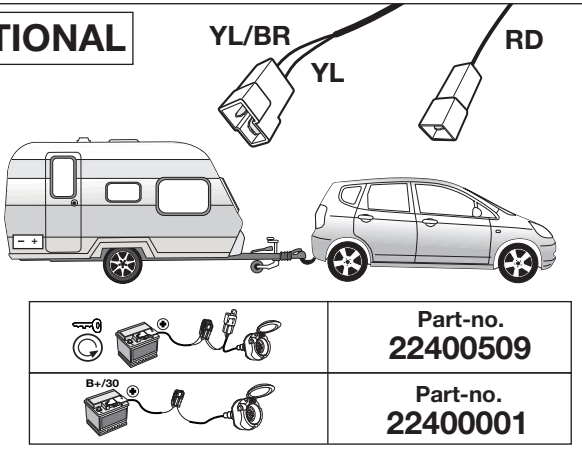

**Kabellänge anpassen!  
Cut to right length!**

21

11/08 →

22

**OPTIONAL**

23

24

25