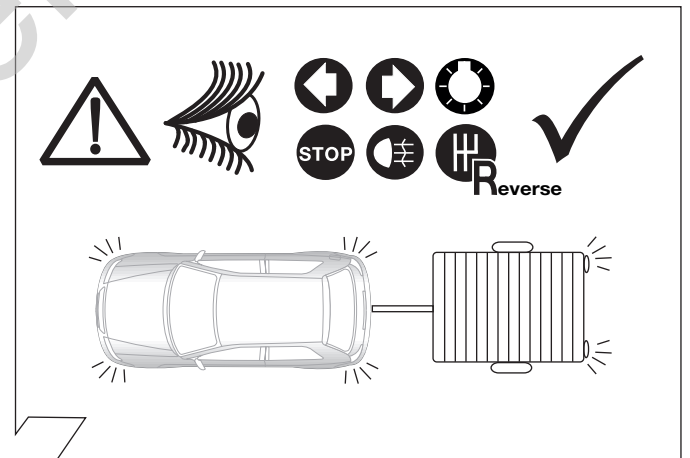

**Kabellänge anpassen!  
Cut to right length!**

21

11/08 →

22

**OPTIONAL**

23

24

25