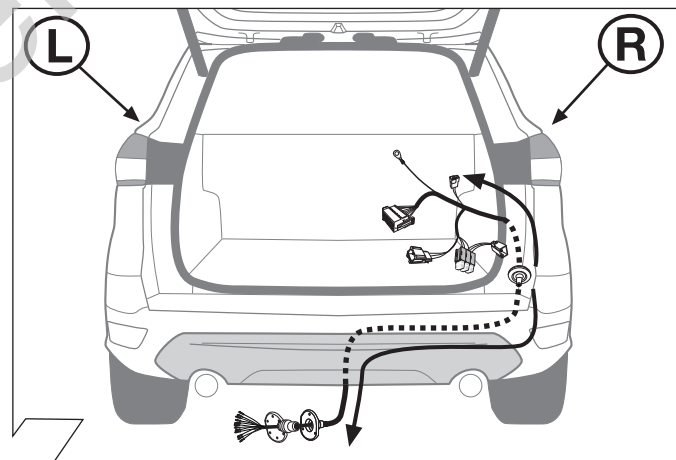

Kits eléctricos para enganches de remolques / 13 pins / 12 Volt / ISO 11446

NL

Productoverzicht

Elektro-inbouwset voor aanhangerkoppeling / 13-polig / 12 Volt / ISO 11446

2

3

4

5