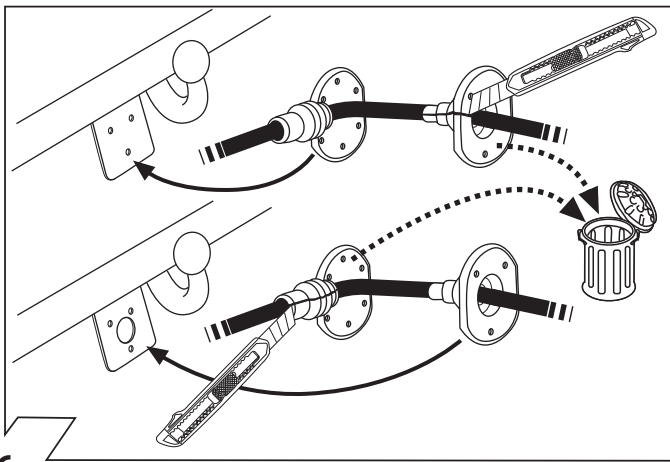

F

Aperçu des produits

Faisceau pour attelage / 13 broches / 12 Volt / ISO 11446

I

Cerrellata dei prodotti

Cablaggio elettrico per ganci di traino / 13 poli / 12 Volt / ISO 11446

E

Descripción del producto

Kits eléctricos para enganches de remolques / 13 pins / 12 Volt / ISO 11446

NL

Productoverzicht

Elektro-inbouwset voor aanhangerkoppeling / 13-polig / 12 Volt / ISO 11446

2

3

4

5