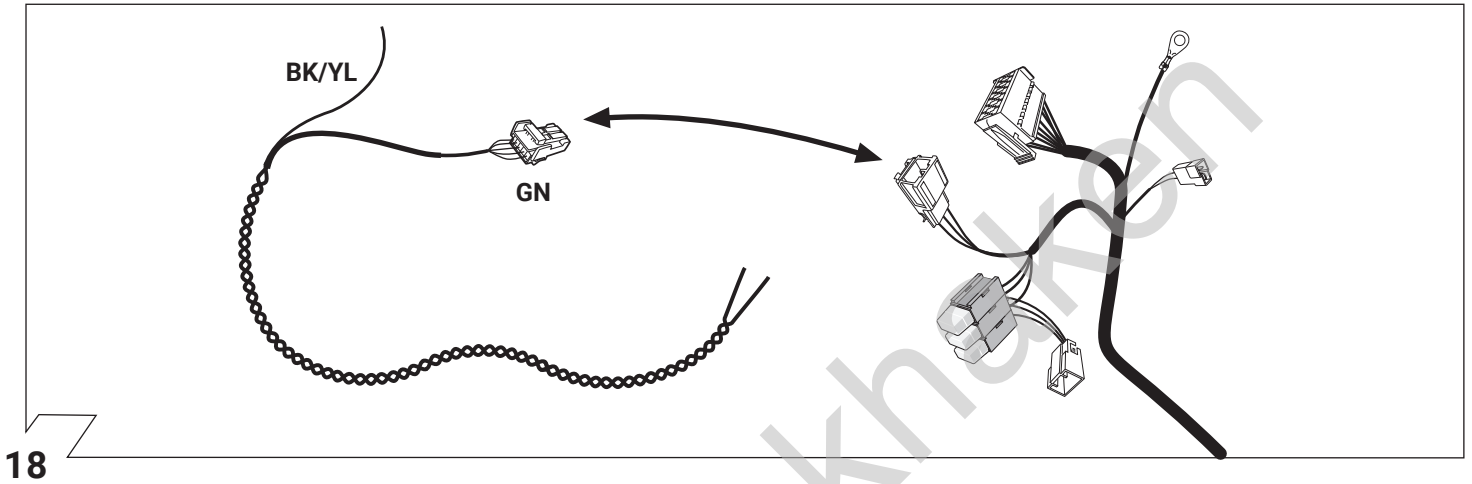

F

Aperçu des produits

Faisceau pour attelage / 13 broches / 12 Volt / ISO 11446

I

Cerrellata dei prodotti

Cablaggio elettrico per ganci di traino / 13 poli / 12 Volt / ISO 11446

E

Descripción del producto

9

10

11

12

13

21

22

23