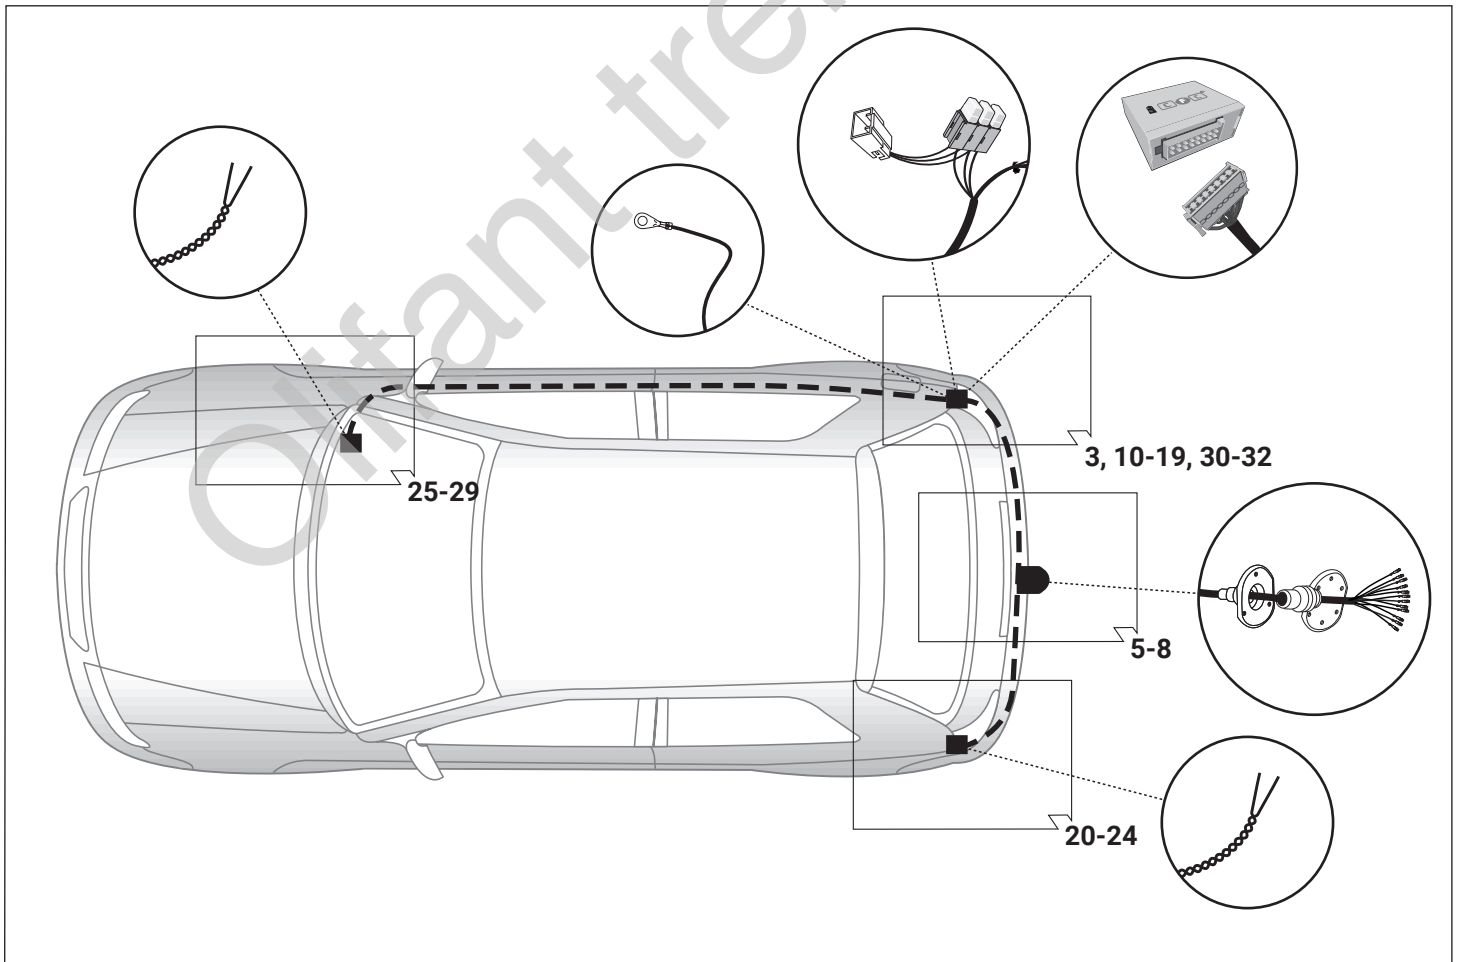

Kuga

02/13→01/20

D

Produktübersicht

Elektro-Einbausatz für Anhängerkupplung / 13-polig / 12 Volt / ISO 11446

GB

Product overview

Electric wiring kit for towbars / 13-pin / 12 Volt / ISO 11446

F

Aperçu des produits

Faisceau pour attelage / 13 broches / 12 Volt / ISO 11446

I

Cerrellata dei prodotti

Cablaggio elettrico per ganci di traino / 13 poli / 12 Volt / ISO 11446

E

Descripción del producto

Kits eléctricos para enganches de remolques / 13 pins / 12 Volt / ISO 11446

NL

Productoverzicht

Elektro-inbouwset voor aanhangerkoppeling / 13-polig / 12 Volt / ISO 11446

2

3

4

5