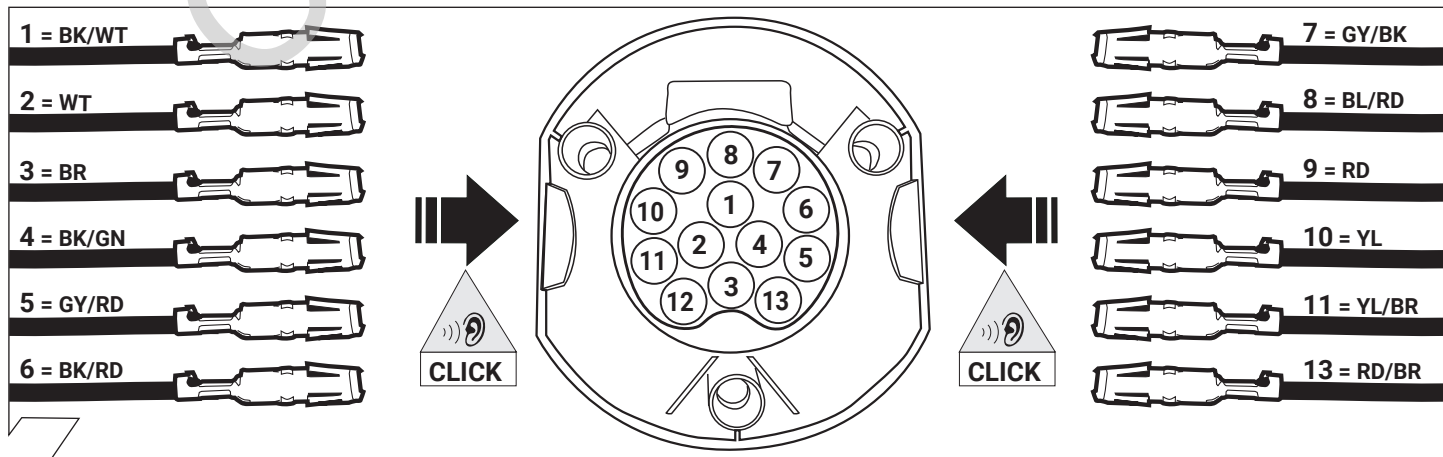

Kuga

02/13→01/20

D

Produktübersicht

Elektro-Einbausatz für Anhängerkupplung / 13-polig / 12 Volt / ISO 11446

GB

Product overview

Electric wiring kit for towbars / 13-pin / 12 Volt / ISO 11446

F

Aperçu des produits

Faisceau pour attelage / 13 broches / 12 Volt / ISO 11446

I

Cerrellata dei prodotti

Cablaggio elettrico per ganci di traino / 13 poli / 12 Volt / ISO 11446

E

Descripción del producto

Kits eléctricos para enganches de remolques / 13 pins / 12 Volt / ISO 11446

NL

Productoverzicht

Elektro-inbouwset voor aanhangerkoppeling / 13-polig / 12 Volt / ISO 11446

2

3

4

5