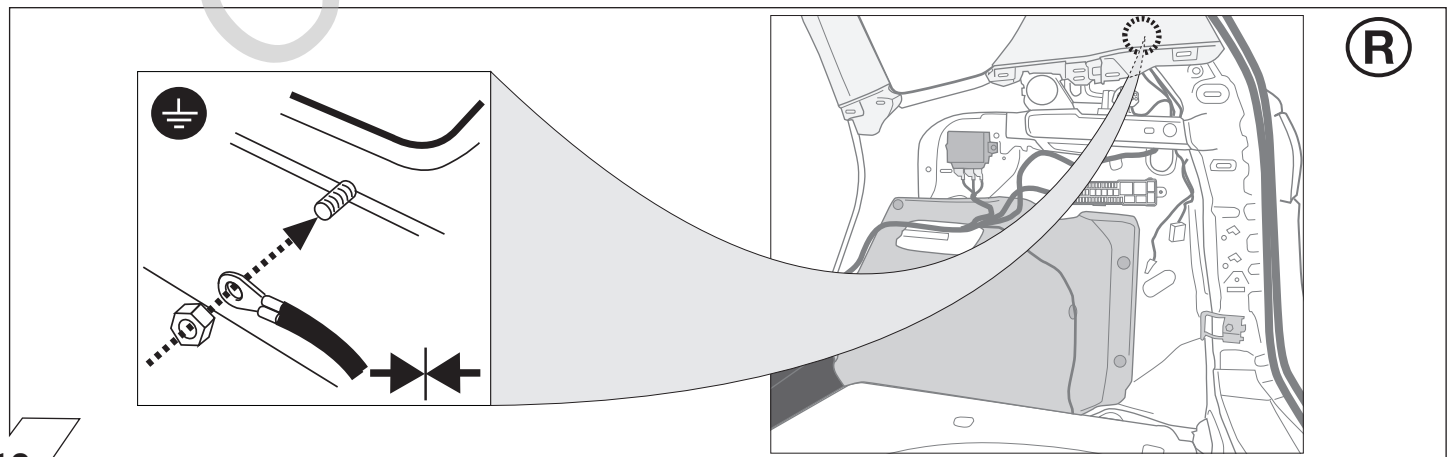

6

7

ISO 11446			
Belegung der Steckdose / Maximale Ausgangsleistung Socket configuration / Maximum power output Correspondance des contacts de la prise / Puissance de sortie maximale Abbinamento della presa / Uscita di alimentazione massima Indeling van de stekkerdoos / maximaal uitgangsvermogen			
	1/L	BK/WT	21W
	2	WT	42W
1-8	3/31	BR	
	4/R	BK/GN	21W
	5/58-R	GY/RD	52W
	6/54	BK/RD	63W
	7/58-L	GY/BK	52W
	8	BL/RD	42W
	9	RD	240W
	10	YL	180W
10	11	YL/BR	
	12		
9	13	RD/BR	

8

	GB	D	E	F	I	P	NL	DK	N	S	FIN	CZ	H	PL
BK	Black	Schwarz	Negro	Noir	Nero	Preto	Zwart	Sort	Svart	Svart	Musta	Černá	Fekete	Czarny
RD	Red	Rot	Rojo	Rouge	Rosso	Vermelho	Rood	Rød	Rød	Röd	Punainen	Červená	Piros	Czerwony
GN	Green	Grün	Verde	Vert	Verde	Verde	Groen	Grøn	Grønt	Grön	Vihreä	Zelená	Zöld	Zielony
OR	Orange	Orange	Naranja	Orange	Arancione	Laranja	Oranje	Orange	Orange	Orange	Oranssi	Oranzová	Narancs	Pomarańczowy
VT	Violet	Violett	Violeta	Violet	Viola	Violeta	Violet	Violet	Fiolett	Violett	Violetti	Fialová	Ibolya	Fioletowy
PK	Pink	Pink	Pink	Rose	Rosa	Cor-de-Rosa	Paars	Pink	Pink	Rosa	Pinkki	Růžová	Rózsaszín	Różowy
BL	Blue	Blau	Azul	Bleu	Blu	Azul	Blauw	Blå	Blått	Blå	Sininen	Modrá	Kék	Niebieski
YL	Yellow	Gelb	Amarillo	Jaune	Giallo	Amarelo	Geel	Gul	Gult	Gul	Keltainen	Zlutá	Sárga	Żółty
WT	White	Weiss	Blanco	Blanc	Bianco	Branco	Wit	Hvid	Hvitt	Vt	Valkoinen	Bílá	Fehér	Biały
BR	Brown	Braun	Marrón	Brun	Marrone	Marrom	Bruin	Brun	Brunt	Brun	Ruskea	Hnědá	Barna	Brazowy
GY	Grey	Grau	Gris	Gris	Grigio	Cinzeno	Grijs	Grå	Grått	Grå	Harmaa	Sedá	Szürke	Szary

9

10