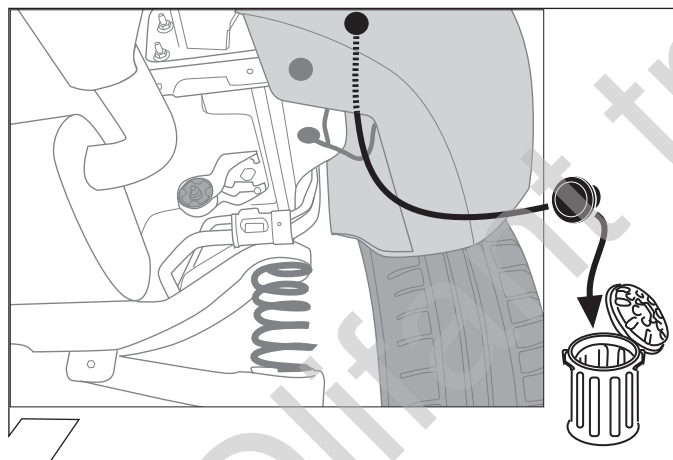

Kits eléctricos para enganches de remolques / 13 pins / 12 Volt / ISO 11446

NL

Productoverzicht

Elektro-inbouwset voor aanhangerkoppeling / 13-polig / 12 Volt / ISO 11446

2

3

4

5