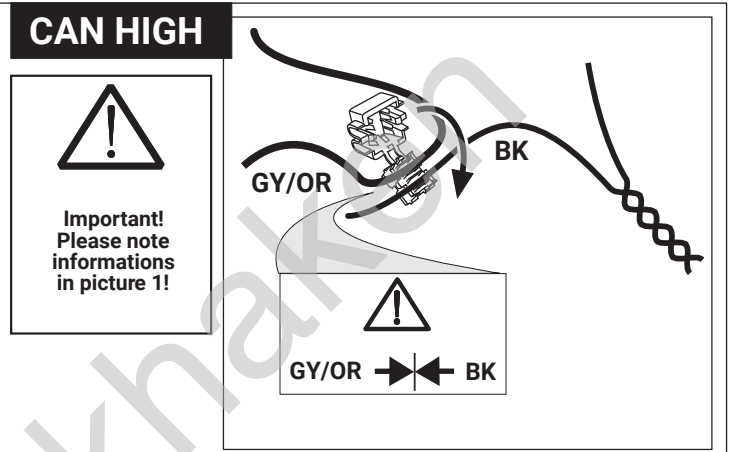

F

Aperçu des produits

Faisceau pour attelage / 13 broches / 12 Volt / ISO 11446

I

Cerrellata dei prodotti

Cablaggio elettrico per ganci di traino / 13 poli / 12 Volt / ISO 11446

E

Descripción del producto

24

25

26

27

28

29

30

31