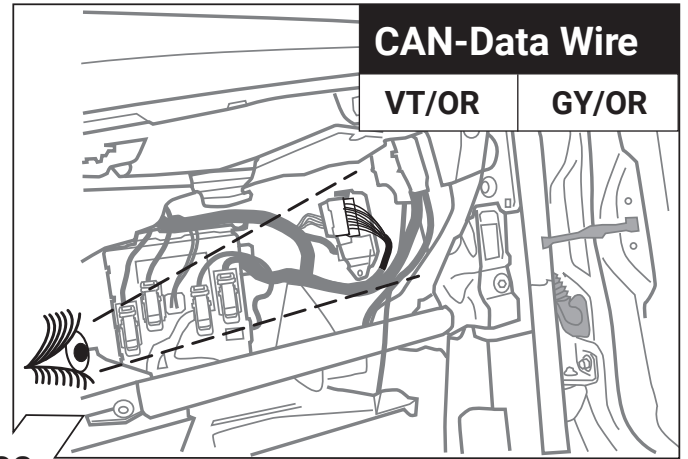

F

Aperçu des produits

Faisceau pour attelage / 13 broches / 12 Volt / ISO 11446

I

Cerrellata dei prodotti

Cablaggio elettrico per ganci di traino / 13 poli / 12 Volt / ISO 11446

E

Descripción del producto

24

25

26

27

28

29

30

31

32

33

34

35

36

37

OPTIONAL

**Trailer Simulator
for
7- and 13-pin
Sockets**