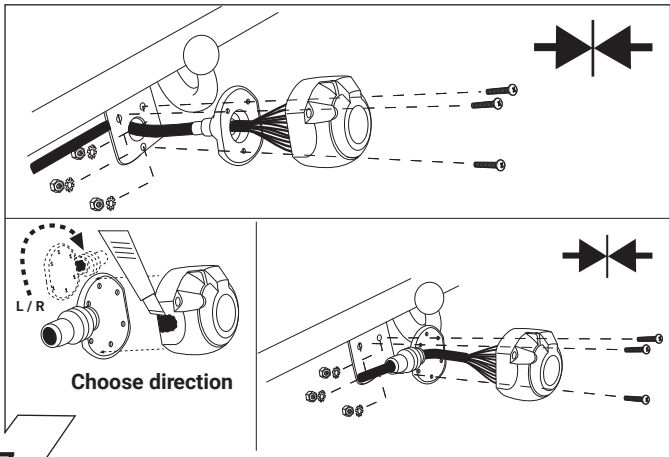

7

ISO 11446			
Belegung der Steckdose / Maximale Ausgangsleistung Socket configuration / Maximum power output Correspondance des contacts de la prise / Puissance de sortie maximale Abbinamento della presa / Uscita di alimentazione massima Indeling van de stekkerdoos / maximaal uitgangsvermogen			
	1/L	BK/WT	21W
	2	WT	42W
1-8	3/31	BR	
	4/R	BK/GN	21W
	5/58-R	GY/RD	52W
	6/54	BK/RD	63W
	7/58-L	GY/BK	52W
	8	BL/RD	42W
	9	RD	240W
	10	YL	180W
10	11	YL/BR	
	12		
9	13	RD/BR	

8

	GB	D	E	F	I	P	NL	DK	N	S	FIN	CZ	H	PL
BK	Black	Schwarz	Negro	Noir	Nero	Preto	Zwart	Sort	Svart	Svart	Musta	Černá	Fekete	Czarny
RD	Red	Rot	Rojo	Rouge	Rosso	Vermelho	Rood	Rød	Rød	Röd	Punainen	Červená	Piros	Czerwony
GN	Green	Grün	Verde	Vert	Verde	Verde	Groen	Grøn	Grønt	Grön	Vihreä	Zelená	Zöld	Zielony
OR	Orange	Orange	Naranja	Orange	Arancione	Laranja	Oranje	Orange	Orange	Orange	Oranssi	Oranzová	Narancs	Pomarańczowy
VT	Violet	Violett	Violeta	Violet	Viola	Violeta	Violet	Violet	Fiolett	Violett	Violetti	Fialová	Ibolya	Fioletowy
PK	Pink	Pink	Pink	Rose	Rosa	Cor-de-Rosa	Paars	Pink	Pink	Rosa	Pinkki	Růžová	Rózsaszín	Różowy
BL	Blue	Blau	Azul	Bleu	Blu	Azul	Blauw	Blå	Blått	Blå	Sininen	Modrá	Kék	Niebieski
YL	Yellow	Gelb	Amarillo	Jaune	Giallo	Amarelo	Geel	Gul	Gult	Gul	Keltainen	Zlutá	Sárga	Żółty
WT	White	Weiss	Blanco	Blanc	Bianco	Branco	Wit	Hvid	Hvitt	Vt	Valkoinen	Bílá	Fehér	Biały
BR	Brown	Braun	Marrón	Brun	Marrone	Marrom	Bruin	Brun	Brunt	Brun	Ruskea	Hnědá	Barna	Brazowy
GY	Grey	Grau	Gris	Gris	Grigio	Cinzeno	Grijs	Grå	Grått	Grå	Harmaa	Sedá	Szürke	Szary

9