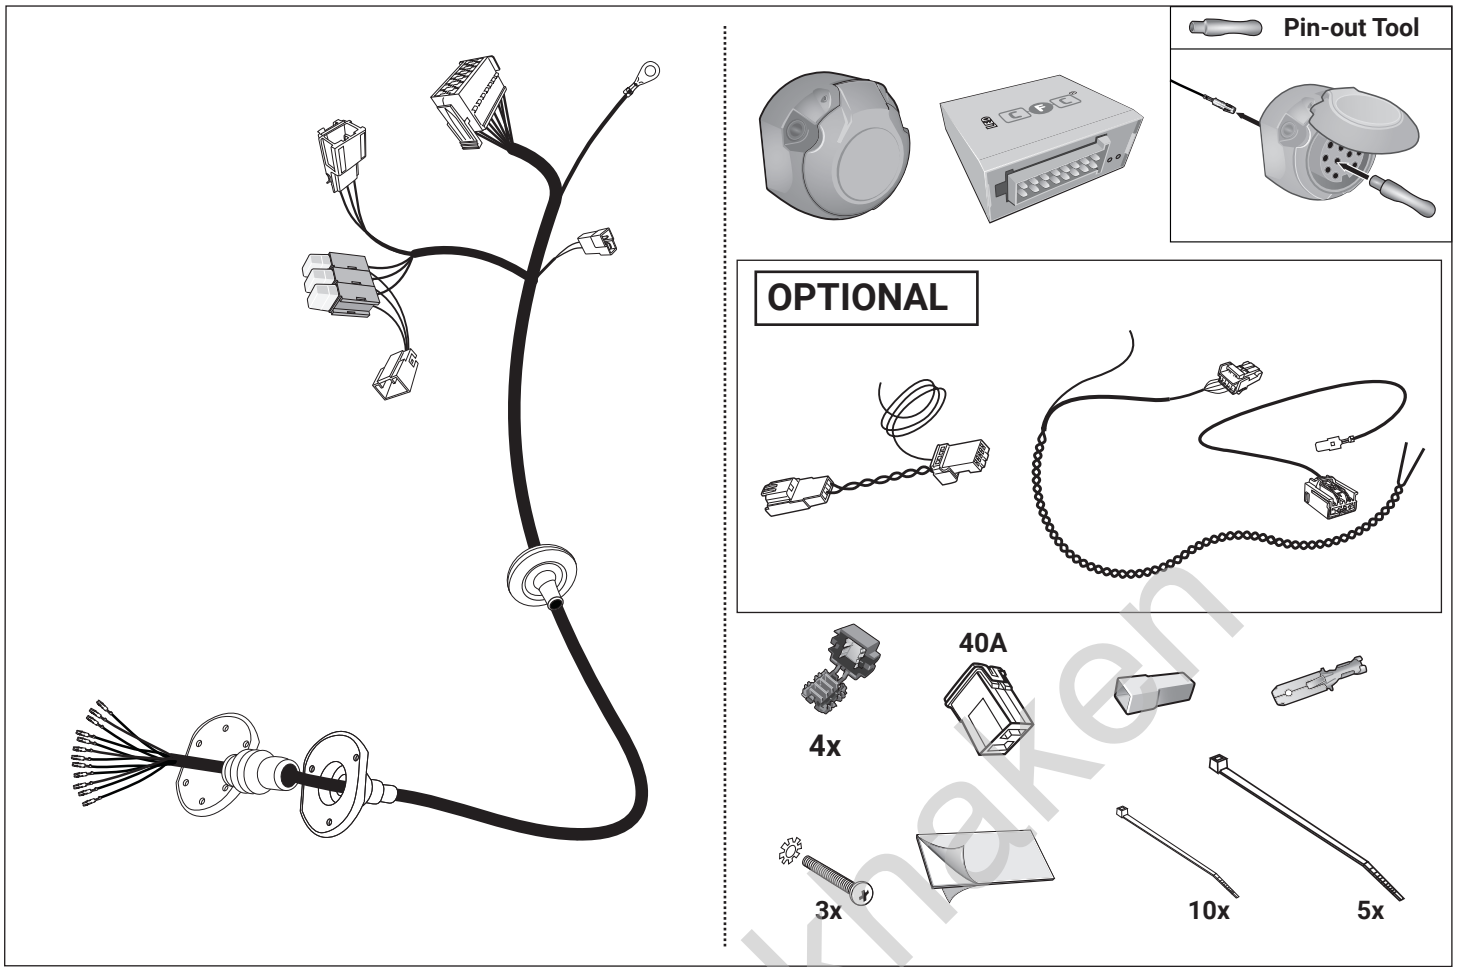

Kuga

02/13→01/20

D

Produktübersicht

Elektro-Einbausatz für Anhängerkupplung / 13-polig / 12 Volt / ISO 11446

GB

Product overview

Electric wiring kit for towbars / 13-pin / 12 Volt / ISO 11446

F

Aperçu des produits

Faisceau pour attelage / 13 broches / 12 Volt / ISO 11446

I

Cerrellata dei prodotti

Cablaggio elettrico per ganci di traino / 13 poli / 12 Volt / ISO 11446

E

Descripción del producto

Kits eléctricos para enganches de remolques / 13 pins / 12 Volt / ISO 11446

NL

Productoverzicht

Elektro-inbouwset voor aanhangerkoppeling / 13-polig / 12 Volt / ISO 11446

2

3

4

5