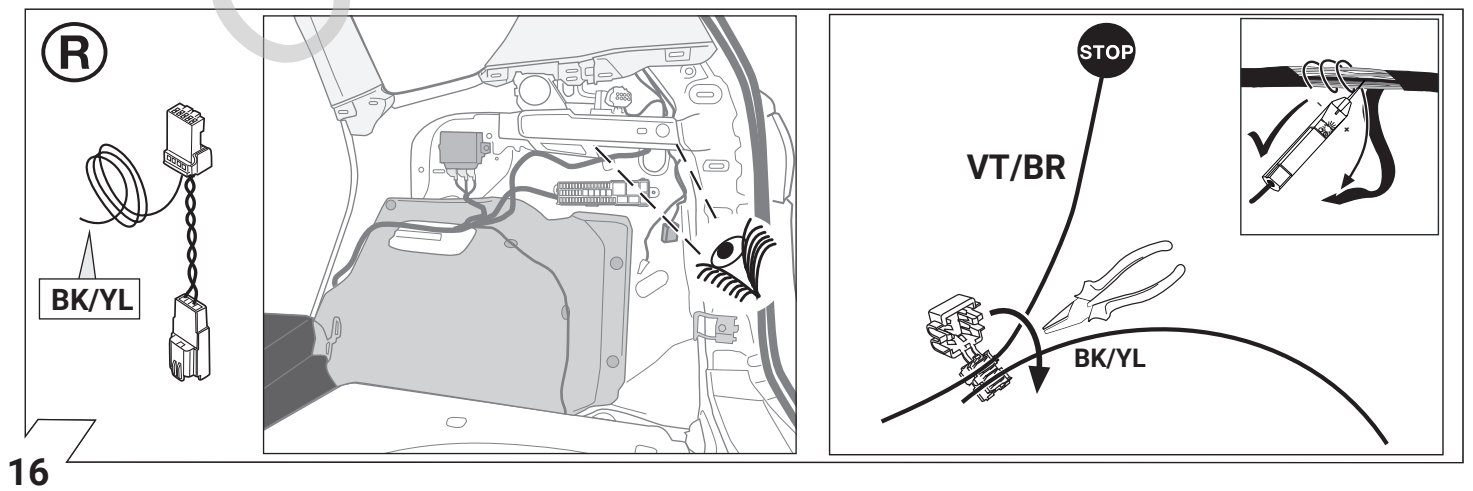

F

Aperçu des produits

Faisceau pour attelage / 13 broches / 12 Volt / ISO 11446

I

Cerrellata dei prodotti

Cablaggio elettrico per ganci di traino / 13 poli / 12 Volt / ISO 11446

E

Descripción del producto

9

10

11

12

13

21

22

23