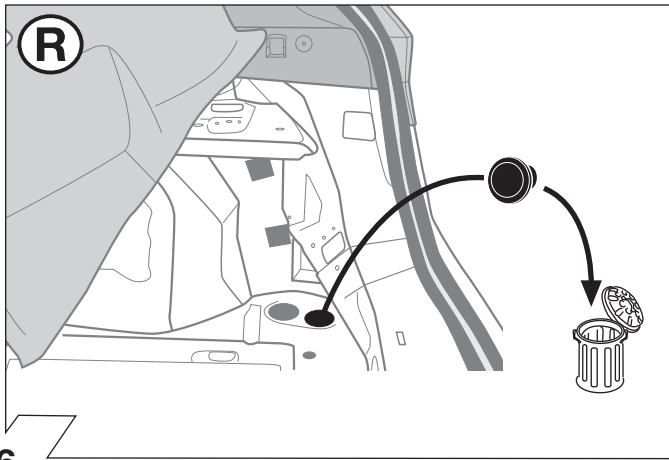

6

7

90040171

8

90040173

9

90040205

10

90040205

11

	GE	D	E	F	I	P	NL	DK	N	S	FIN	CZ	H	PL
BK	Black	Schwarz	Negro	Noir	Nero	Preto	Zwart	Sort	Svart	Svart	Musta	Černá	Fekete	Czarny
RD	Red	Rot	Rojo	Rouge	Rosso	Vermelho	Rood	Rød	Rød	Röd	Punainen	Červená	Piros	Czerwony
GN	Green	Grün	Verde	Vert	Verde	Verde	Groen	Grøn	Grønt	Grön	Vihreä	Zelená	Zöld	Zielony
OR	Orange	Orange	Naranja	Orange	Arancione	Laranja	Oranje	Orange	Orange	Orange	Oranssi	Oranzová	Narancs	Pomarańczowy
VT	Violet	Violett	Violeta	Violet	Viola	Violeta	Violet	Violet	Fiolet	Violet	Violetti	Fialová	Ibolya	Fioletowy
PK	Pink	Pink	Pink	Rose	Rosa	Cor-de-Rosa	Paars	Pink	Pink	Rosa	Pinkki	Růžová	Rózsaszín	Różowy
BL	Blue	Blau	Azul	Bleu	Blu	Azul	Blauw	Blå	Blått	Blå	Sininen	Modrá	Kék	Niebieski
YL	Yellow	Gelb	Amarillo	Jaune	Giallo	Amarelo	Geel	Gul	Gult	Gul	Keltainen	Zlutá	Sárga	Żółty
WT	White	Weiss	Blanco	Blanc	Bianco	Branco	Wit	Hvid	Hvitt	Vit	Valkoinen	Bílá	Fehér	Biały
BR	Brown	Braun	Marrón	Brun	Marrone	Marrom	Bruin	Brun	Brunt	Brun	Ruskea	Hnědá	Barna	Brazowy
GY	Grey	Grau	Gris	Gris	Grigio	Cinzeno	Grijs	Grå	Grått	Grå	Harmaa	Sedá	Szürke	Szary

90500580

12