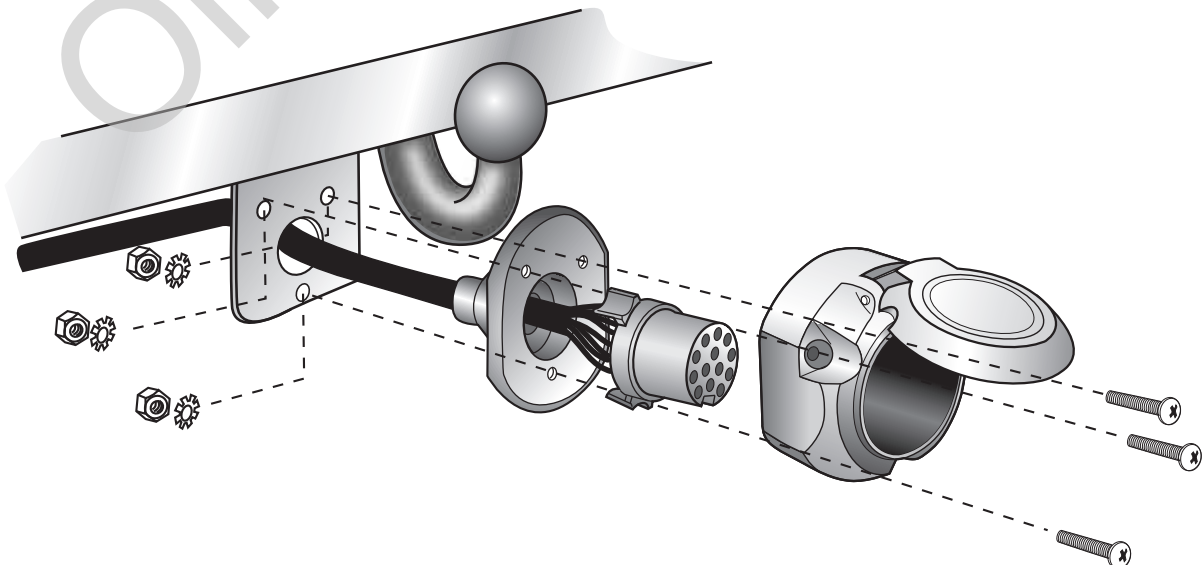

Montagehandleiding