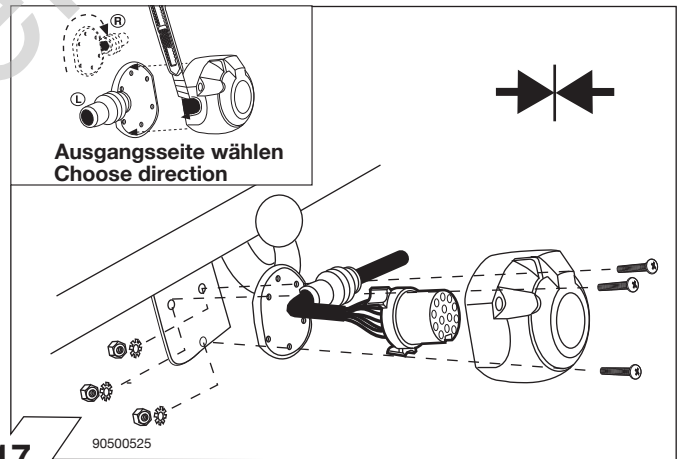

17

90500525