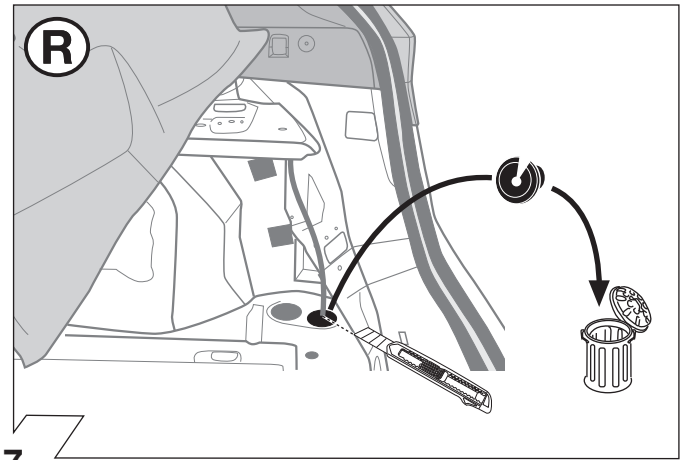

6

7

90040171

8

90040173

9

90040205

10

90040205

11

	GE	D	E	F	I	P	NL	DK	N	S	FIN	CZ	H	PL
BK	Black	Schwarz	Negro	Noir	Nero	Preto	Zwart	Sort	Svart	Svart	Musta	Černá	Fekete	Czarny
RD	Red	Rot	Rojo	Rouge	Rosso	Vermelho	Rood	Rød	Rød	Röd	Punainen	Červená	Piros	Czerwony
GN	Green	Grün	Verde	Vert	Verde	Verde	Groen	Grøn	Grønt	Grön	Vihreä	Zelená	Zöld	Zielony
OR	Orange	Orange	Naranja	Orange	Arancione	Laranja	Oranje	Orange	Orange	Orange	Oranssi	Oranzová	Narancs	Pomarańczowy
VT	Violet	Violett	Violeta	Violet	Viola	Violeta	Violet	Violet	Fiolet	Violet	Violetti	Fialová	Ibolya	Fioletowy
PK	Pink	Pink	Pink	Rose	Rosa	Cor-de-Rosa	Paars	Pink	Pink	Rosa	Pinkki	Růžová	Rózsaszín	Różowy
BL	Blue	Blau	Azul	Bleu	Blu	Azul	Blauw	Blå	Blått	Blå	Sininen	Modrá	Kék	Niebieski
YL	Yellow	Gelb	Amarillo	Jaune	Giallo	Amarelo	Geel	Gul	Gult	Gul	Keltainen	Zlutá	Sárga	Żółty
WT	White	Weiss	Blanco	Blanc	Bianco	Branco	Wit	Hvid	Hvitt	Vit	Valkoinen	Bílá	Fehér	Biały
BR	Brown	Braun	Marrón	Brun	Marrone	Marrom	Bruin	Brun	Brunt	Brun	Ruskea	Hnědá	Barna	Brazowy
GY	Grey	Grau	Gris	Gris	Grigio	Cinzeno	Grijs	Grå	Grått	Grå	Harmaa	Sedá	Szürke	Szary

90500580

12