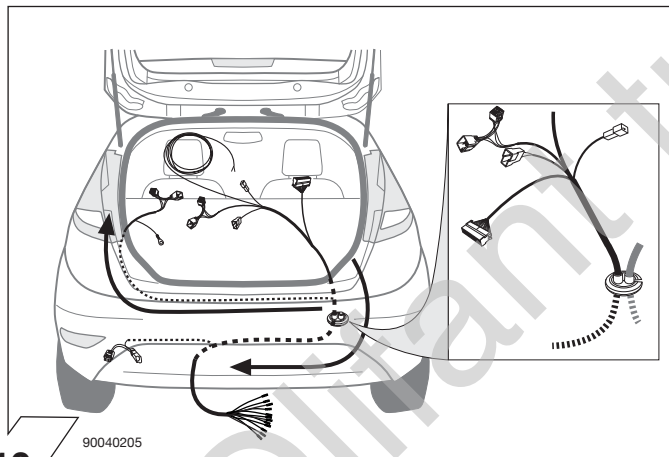

90040205

10