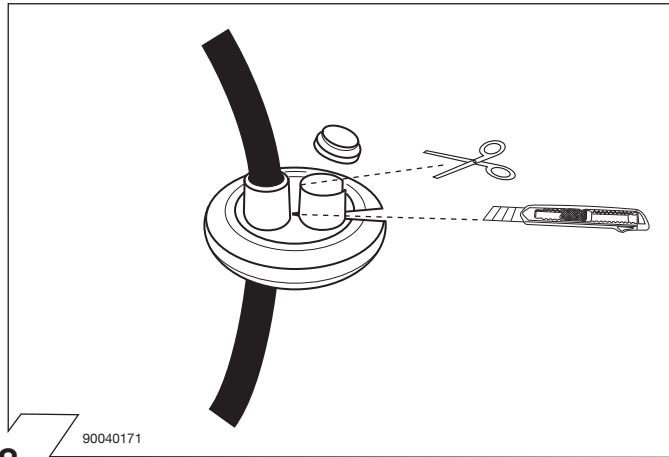

6

7

90040171

8

90040173

9

90040205

10

90040205

11

	GE	D	E	F	I	P	NL	DK	N	S	FIN	CZ	H	PL
BK	Black	Schwarz	Negro	Noir	Nero	Preto	Zwart	Sort	Svart	Svart	Musta	Černá	Fekete	Czarny
RD	Red	Rot	Rojo	Rouge	Rosso	Vermelho	Rood	Rød	Rød	Röd	Punainen	Červená	Piros	Czerwony
GN	Green	Grün	Verde	Vert	Verde	Verde	Groen	Grøn	Grønt	Grön	Vihreä	Zelená	Zöld	Zielony
OR	Orange	Orange	Naranja	Orange	Arancione	Laranja	Oranje	Orange	Orange	Orange	Oranssi	Oranzová	Narancs	Pomarańczowy
VT	Violet	Violett	Violeta	Violet	Viola	Violeta	Violet	Violet	Fiolet	Violet	Violetti	Fialová	Ibolya	Fioletowy
PK	Pink	Pink	Pink	Rose	Rosa	Cor-de-Rosa	Paars	Pink	Pink	Rosa	Pinkki	Růžová	Rózsaszín	Różowy
BL	Blue	Blau	Azul	Bleu	Blu	Azul	Blauw	Blå	Blått	Blå	Sininen	Modrá	Kék	Niebieski
YL	Yellow	Gelb	Amarillo	Jaune	Giallo	Amarelo	Geel	Gul	Gult	Gul	Keltainen	Zlutá	Sárga	Żółty
WT	White	Weiss	Blanco	Blanc	Bianco	Branco	Wit	Hvid	Hvitt	Vit	Valkoinen	Bílá	Fehér	Biały
BR	Brown	Braun	Marrón	Brun	Marrone	Marrom	Bruin	Brun	Brunt	Brun	Ruskea	Hnědá	Barna	Brazowy
GY	Grey	Grau	Gris	Gris	Grigio	Cinzeno	Grijs	Grå	Grått	Grå	Harmaa	Sedá	Szürke	Szary

90500580

12