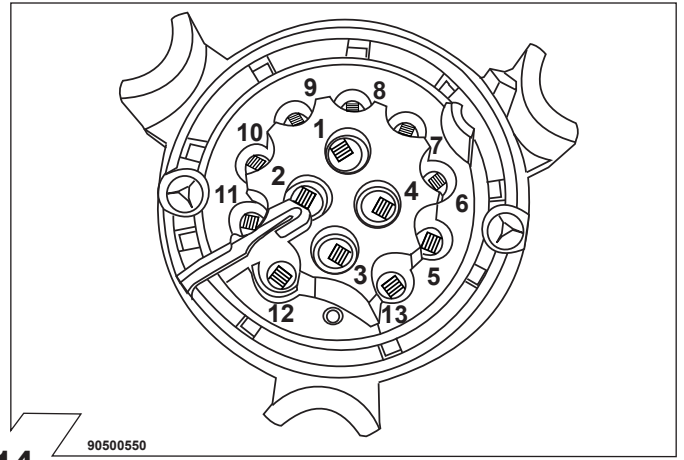

90500580

12

13

90500546

14

90500550

ISO 11446	Belegung der Steckdose / Maximale Ausgangsleistung Socket configuration / Maximum power output Correspondance des contacts de la prise / Puissance de sortie maximale Abbinamento della presa / Uscita di alimentazione massima Indeling van de stekkerdoos / maximaal uitgangsvermogen		
	1/L	BK/WT	21W
	2	WT	42W
	3/31	BR	
	4/R	BK/GN	21W
	5/58-R	GY/RD	52W
	6/54	BK/RD	63W
	7/58-L	GY/BK	52W
	8	BL/RD	42W
	9	RD	240W
	10	YL	180W
	11	YL/BR	
	12		
	13	RD/BR	