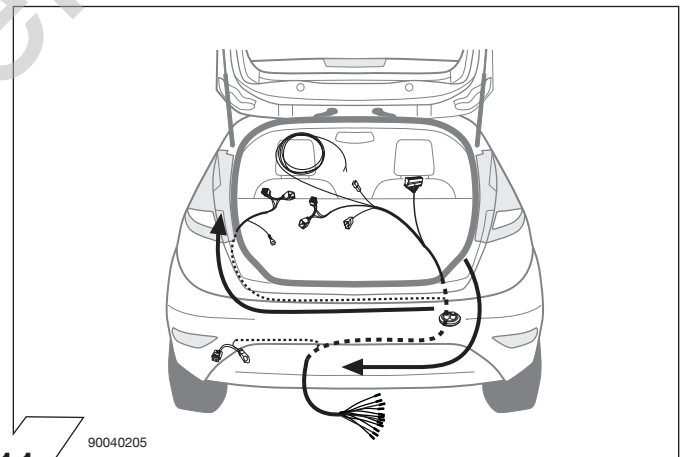

90040205

11

	GE	D	E	F	I	P	NL	DK	N	S	FIN	CZ	H	PL
BK	Black	Schwarz	Negro	Noir	Nero	Preto	Zwart	Sort	Svart	Svart	Musta	Černá	Fekete	Czarny
RD	Red	Rot	Rojo	Rouge	Rosso	Vermelho	Rood	Rød	Rød	Röd	Punainen	Červená	Piros	Czerwony
GN	Green	Grün	Verde	Vert	Verde	Verde	Groen	Grøn	Grønt	Grön	Vihreä	Zelená	Zöld	Zielony
OR	Orange	Orange	Naranja	Orange	Arancione	Laranja	Oranje	Orange	Orange	Orange	Oranssi	Oranzová	Narancs	Pomarańczowy
VT	Violet	Violett	Violeta	Violet	Viola	Violeta	Violet	Violet	Fiolet	Violet	Violetti	Fialová	Ibolya	Fioletowy
PK	Pink	Pink	Pink	Rose	Rosa	Cor-de-Rosa	Paars	Pink	Pink	Rosa	Pinkki	Růžová	Rózsaszín	Różowy
BL	Blue	Blau	Azul	Bleu	Blu	Azul	Blauw	Blå	Blått	Blå	Sininen	Modrá	Kék	Niebieski
YL	Yellow	Gelb	Amarillo	Jaune	Giallo	Amarelo	Geel	Gul	Gult	Gul	Keltainen	Zlutá	Sárga	Żółty
WT	White	Weiss	Blanco	Blanc	Bianco	Branco	Wit	Hvid	Hvitt	Vit	Valkoinen	Bílá	Fehér	Biały
BR	Brown	Braun	Marrón	Brun	Marrone	Marrom	Bruin	Brun	Brunt	Brun	Ruskea	Hnědá	Barna	Brazowy
GY	Grey	Grau	Gris	Gris	Grigio	Cinzeno	Grijs	Grå	Grått	Grå	Harmaa	Sedá	Szürke	Szary

90500580

12