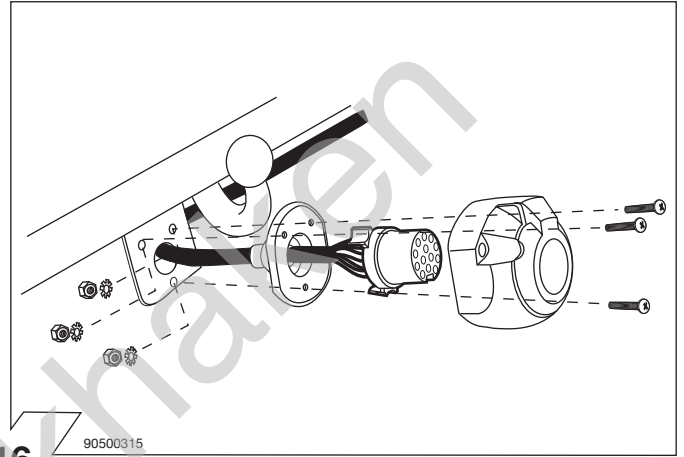

16

90500315