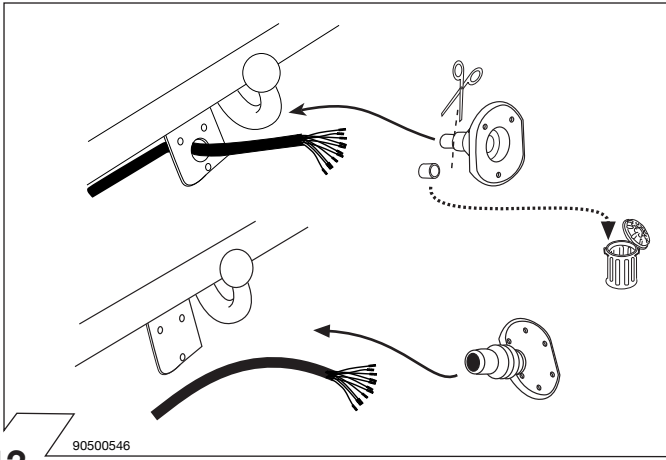

90500580

12

13

90500546

14

90500550

ISO 11446	Belegung der Steckdose / Maximale Ausgangsleistung Socket configuration / Maximum power output Correspondance des contacts de la prise / Puissance de sortie maximale Abbinamento della presa / Uscita di alimentazione massima Indeling van de stekkerdoos / maximaal uitgangsvermogen		
	1/L	BK/WT	21W
	2	WT	42W
	3/31	BR	
	4/R	BK/GN	21W
	5/58-R	GY/RD	52W
	6/54	BK/RD	63W
	7/58-L	GY/BK	52W
	8	BL/RD	42W
	9	RD	240W
	10	YL	180W
	11	YL/BR	
	12		
	13	RD/BR	