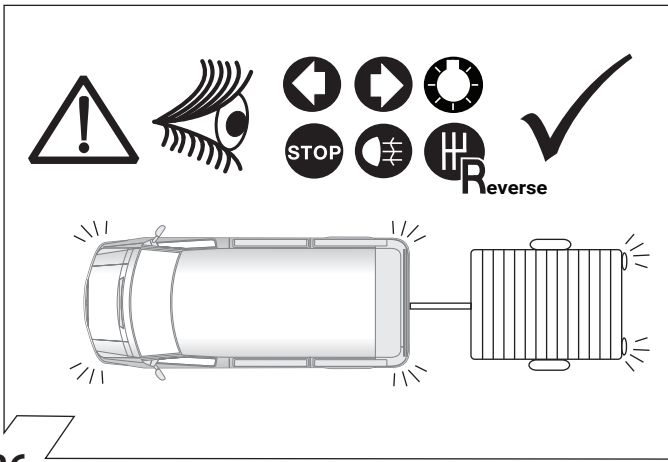

**F**

Aperçu des produits

**Faisceau pour attelage / 13 broches / 12 Volt / ISO 11446**

**I**

Cerrellata dei prodotti

**Cablaggio elettrico per ganci di traino / 13 poli / 12 Volt / ISO 11446**

**E**

Descrpción del producto

**Kits eléctricos para enganches de remolques / 13 pins / 12 Volt / ISO 11446**

**NL**

Productoverzicht

**Elektro-inbouwset voor aanhangerkoppeling / 13-polig / 12 Volt / ISO 11446**

10

11

ISO 11446			
Belegung der Steckdose / Maximale Ausgangsleistung Socket configuration / Maximum power output Correspondance des contacts de la prise / Puissance de sortie maximale Abbinamento della presa / Uscita di alimentazione massima Indeling van de stekkerdoos / maximaal uitgangsvermogen			
	1/L	BK/WT	21W
	2	WT	42W
	2a	BK	
	1-8	BR	
	4/R	BK/GN	21W
	5/58-R	GY/RD	52W
	6/54	BK/RD	63W
	7/58-L	GY/BK	52W
	8	BL/RD	42W
	9	RD	240W
	10	YL	180W
	10	YL/BR	
	12		
	9	RD/BR	

13

14

15

26

27

28

29