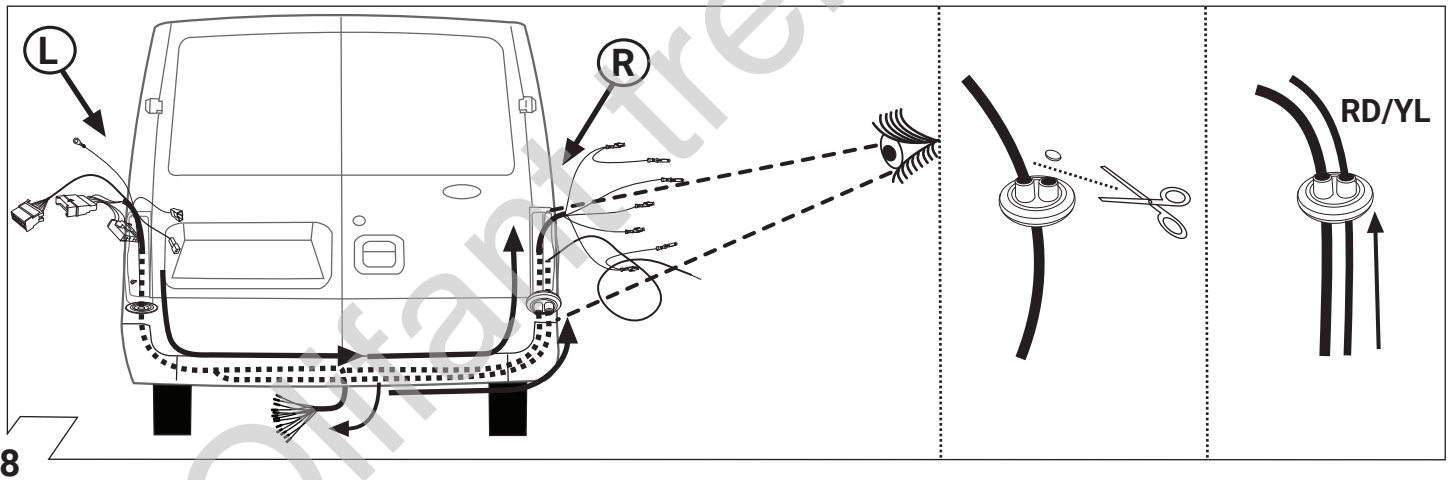

**Transit Van**

**04/00 → 12/13**

**D**

Produktübersicht

**Elektro-Einbausatz für Anhängerkupplung / 13-polig / 12 Volt / ISO 11446**

**GB**

Product overview

**Electric wiring kit for towbars / 13-pin / 12 Volt / ISO 11446**

**F**

Aperçu des produits

**Faisceau pour attelage / 13 broches / 12 Volt / ISO 11446**

**I**

Cerrellata dei prodotti

**Cablaggio elettrico per ganci di traino / 13 poli / 12 Volt / ISO 11446**

**E**

Descrpción del producto

**Kits eléctricos para enganches de remolques / 13 pins / 12 Volt / ISO 11446**

**NL**

Productoverzicht

**Elektro-inbouwset voor aanhangerkoppeling / 13-polig / 12 Volt / ISO 11446**

10

11

ISO 11446			
Belegung der Steckdose / Maximale Ausgangsleistung Socket configuration / Maximum power output Correspondance des contacts de la prise / Puissance de sortie maximale Abbinamento della presa / Uscita di alimentazione massima Indeling van de stekkerdoos / maximaal uitgangsvermogen			
	1/L	BK/WT	21W
	2	WT	42W
	2a	BK	
	1-8	BR	
	4/R	BK/GN	21W
	5/58-R	GY/RD	52W
	6/54	BK/RD	63W
	7/58-L	GY/BK	52W
	8	BL/RD	42W
	9	RD	240W
	10	YL	180W
	10	YL/BR	
	12		
	9	RD/BR	