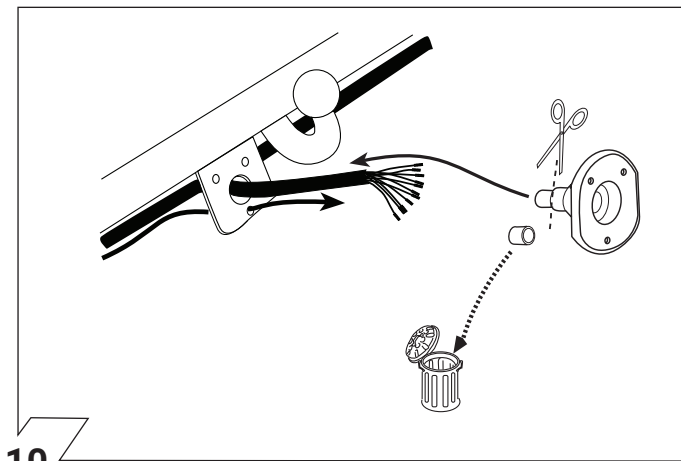

**Transit Van**

**04/00 → 12/13**

**D**

Produktübersicht

**Elektro-Einbausatz für Anhängerkupplung / 13-polig / 12 Volt / ISO 11446**

**GB**

Product overview

**Electric wiring kit for towbars / 13-pin / 12 Volt / ISO 11446**

**F**

Aperçu des produits

**Faisceau pour attelage / 13 broches / 12 Volt / ISO 11446**

**I**

Cerrellata dei prodotti

**Cablaggio elettrico per ganci di traino / 13 poli / 12 Volt / ISO 11446**

**E**

Descrpción del producto

**Kits eléctricos para enganches de remolques / 13 pins / 12 Volt / ISO 11446**

**NL**

Productoverzicht

**Elektro-inbouwset voor aanhangerkoppeling / 13-polig / 12 Volt / ISO 11446**

10

11

ISO 11446			
Belegung der Steckdose / Maximale Ausgangsleistung Socket configuration / Maximum power output Correspondance des contacts de la prise / Puissance de sortie maximale Abbinamento della presa / Uscita di alimentazione massima Indeling van de stekkerdoos / maximaal uitgangsvermogen			
	1/L	BK/WT	21W
	2	WT	42W
	2a	BK	
	1-8	BR	
	4/R	BK/GN	21W
	5/58-R	GY/RD	52W
	6/54	BK/RD	63W
	7/58-L	GY/BK	52W
	8	BL/RD	42W
	9	RD	240W
	10	YL	180W
	10	YL/BR	
	12		
	9	RD/BR	