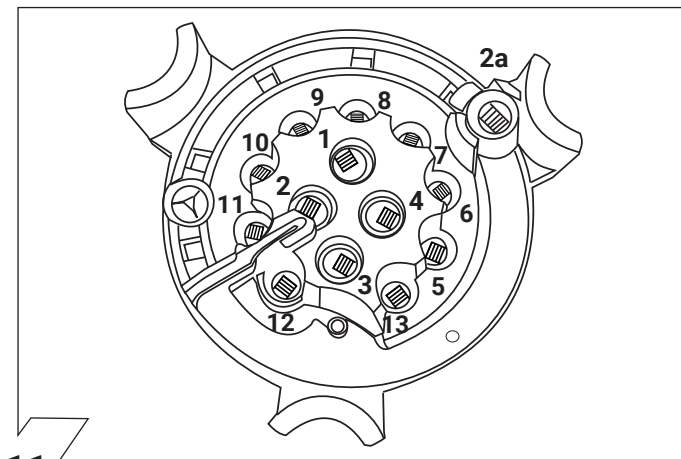

**F**

Aperçu des produits

**Faisceau pour attelage / 13 broches / 12 Volt / ISO 11446**

**I**

Cerrellata dei prodotti

**Cablaggio elettrico per ganci di traino / 13 poli / 12 Volt / ISO 11446**

**E**

Descrpción del producto

**Kits eléctricos para enganches de remolques / 13 pins / 12 Volt / ISO 11446**

**NL**

Productoverzicht

**Elektro-inbouwset voor aanhangerkoppeling / 13-polig / 12 Volt / ISO 11446**

10

11

ISO 11446			
Belegung der Steckdose / Maximale Ausgangsleistung Socket configuration / Maximum power output Correspondance des contacts de la prise / Puissance de sortie maximale Abbinamento della presa / Uscita di alimentazione massima Indeling van de stekkerdoos / maximaal uitgangsvermogen			
	1/L	BK/WT	21W
	2	WT	42W
	2a	BK	
	1-8	BR	
	4/R	BK/GN	21W
	5/58-R	GY/RD	52W
	6/54	BK/RD	63W
	7/58-L	GY/BK	52W
	8	BL/RD	42W
	9	RD	240W
	10	YL	180W
	10	YL/BR	
	12		
	9	RD/BR	