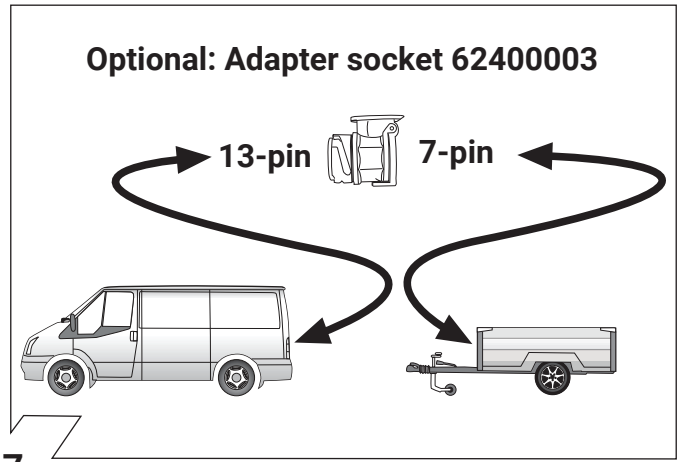

**F**

Aperçu des produits

**Faisceau pour attelage / 13 broches / 12 Volt / ISO 11446**

**I**

Cerrellata dei prodotti

**Cablaggio elettrico per ganci di traino / 13 poli / 12 Volt / ISO 11446**

**E**

Descrpción del producto

**Kits eléctricos para enganches de remolques / 13 pins / 12 Volt / ISO 11446**

**NL**

Productoverzicht

**Elektro-inbouwset voor aanhangerkoppeling / 13-polig / 12 Volt / ISO 11446**

10

11

ISO 11446			
Belegung der Steckdose / Maximale Ausgangsleistung Socket configuration / Maximum power output Correspondance des contacts de la prise / Puissance de sortie maximale Abbinamento della presa / Uscita di alimentazione massima Indeling van de stekkerdoos / maximaal uitgangsvermogen			
	1/L	BK/WT	21W
	2	WT	42W
	2a	BK	
	1-8	BR	
	4/R	BK/GN	21W
	5/58-R	GY/RD	52W
	6/54	BK/RD	63W
	7/58-L	GY/BK	52W
	8	BL/RD	42W
	9	RD	240W
	10	YL	180W
	10	YL/BR	
	12		
	9	RD/BR	

13

14

15

26

27

28

29