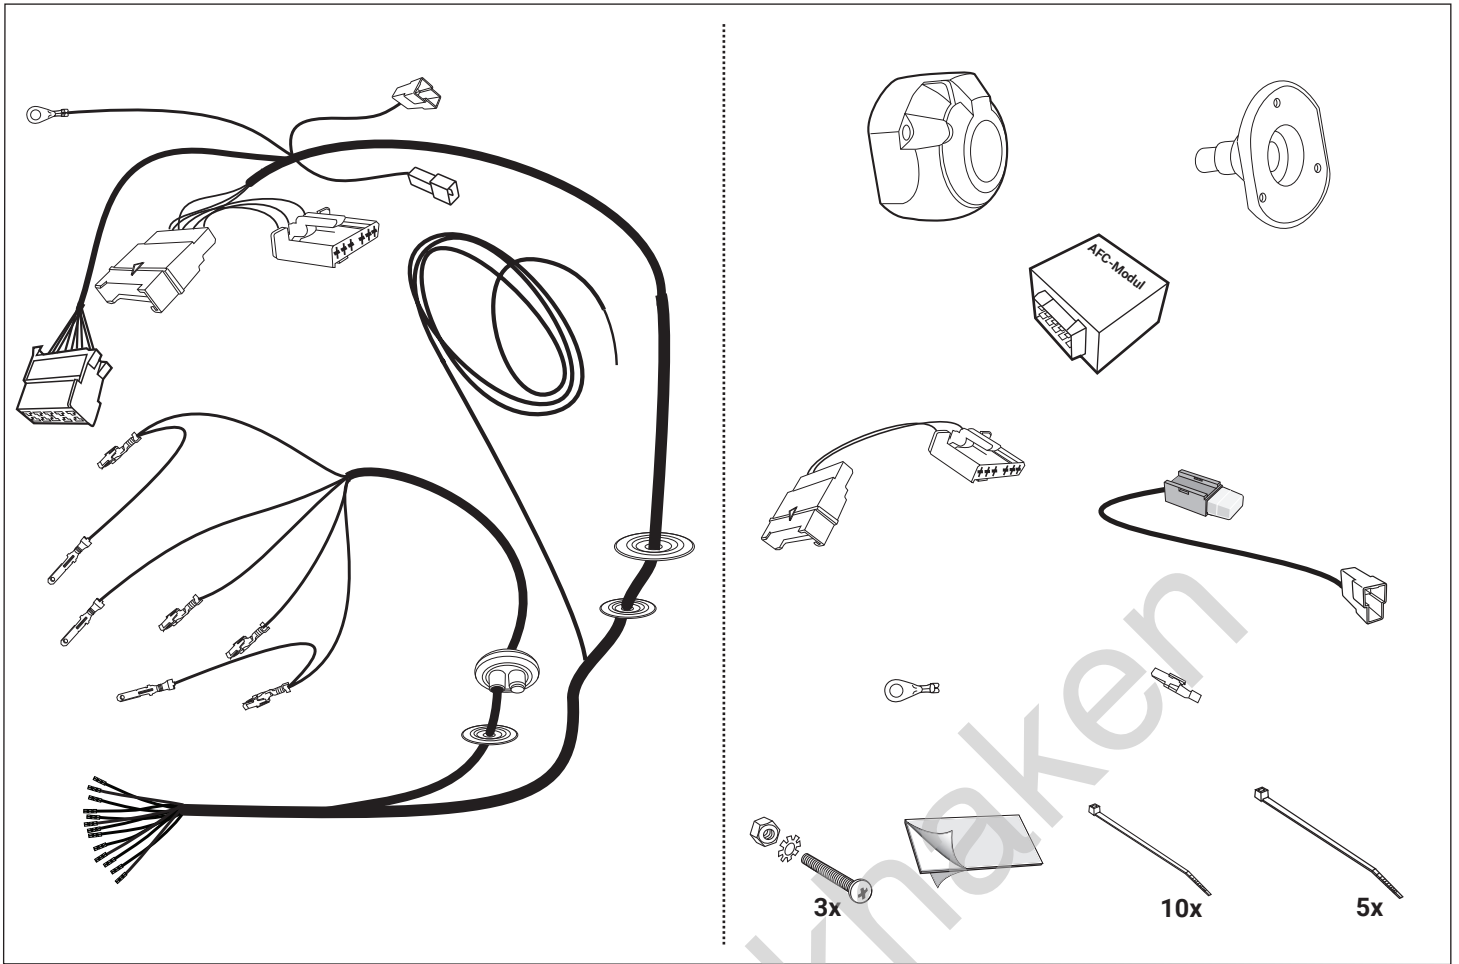

**Transit Van**

**04/00 → 12/13**

**D**

Produktübersicht

**Elektro-Einbausatz für Anhängerkupplung / 13-polig / 12 Volt / ISO 11446**

**GB**

Product overview

**Electric wiring kit for towbars / 13-pin / 12 Volt / ISO 11446**

**F**

Aperçu des produits

**Faisceau pour attelage / 13 broches / 12 Volt / ISO 11446**

**I**

Cerrellata dei prodotti

**Cablaggio elettrico per ganci di traino / 13 poli / 12 Volt / ISO 11446**

**E**

Descrpción del producto

**Kits eléctricos para enganches de remolques / 13 pins / 12 Volt / ISO 11446**

**NL**

Productoverzicht

**Elektro-inbouwset voor aanhangerkoppeling / 13-polig / 12 Volt / ISO 11446**

10

11

ISO 11446			
Belegung der Steckdose / Maximale Ausgangsleistung Socket configuration / Maximum power output Correspondance des contacts de la prise / Puissance de sortie maximale Abbinamento della presa / Uscita di alimentazione massima Indeling van de stekkerdoos / maximaal uitgangsvermogen			
	1/L	BK/WT	21W
	2	WT	42W
	2a	BK	
	1-8	BR	
	4/R	BK/GN	21W
	5/58-R	GY/RD	52W
	6/54	BK/RD	63W
	7/58-L	GY/BK	52W
	8	BL/RD	42W
	9	RD	240W
	10	YL	180W
	10	YL/BR	
	12		
	9	RD/BR	