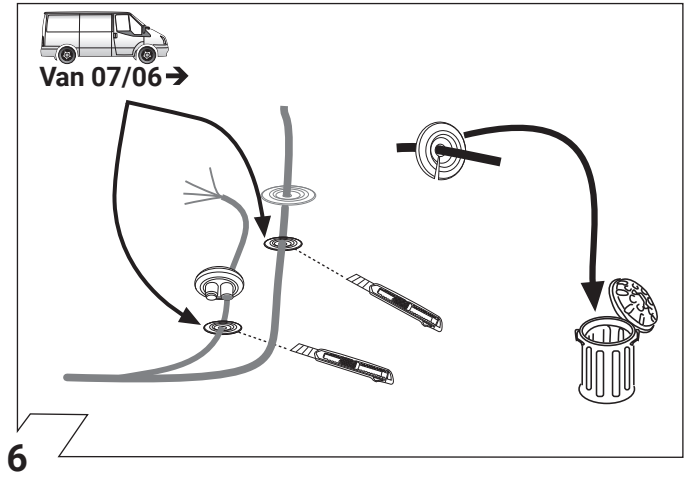

**Transit Van**

**04/00 → 12/13**

**D**

Produktübersicht

**Elektro-Einbausatz für Anhängerkupplung / 13-polig / 12 Volt / ISO 11446**

**GB**

Product overview

**Electric wiring kit for towbars / 13-pin / 12 Volt / ISO 11446**

**F**

Aperçu des produits

**Faisceau pour attelage / 13 broches / 12 Volt / ISO 11446**

**I**

Cerrellata dei prodotti

**Cablaggio elettrico per ganci di traino / 13 poli / 12 Volt / ISO 11446**

**E**

Descrpción del producto

**Kits eléctricos para enganches de remolques / 13 pins / 12 Volt / ISO 11446**

**NL**

Productoverzicht

**Elektro-inbouwset voor aanhangerkoppeling / 13-polig / 12 Volt / ISO 11446**

10

11

ISO 11446			
Belegung der Steckdose / Maximale Ausgangsleistung Socket configuration / Maximum power output Correspondance des contacts de la prise / Puissance de sortie maximale Abbinamento della presa / Uscita di alimentazione massima Indeling van de stekkerdoos / maximaal uitgangsvermogen			
	1/L	BK/WT	21W
	2	WT	42W
	2a	BK	
	1-8	BR	
	4/R	BK/GN	21W
	5/58-R	GY/RD	52W
	6/54	BK/RD	63W
	7/58-L	GY/BK	52W
	8	BL/RD	42W
	9	RD	240W
	10	YL	180W
	10	YL/BR	
	12		
	9	RD/BR	