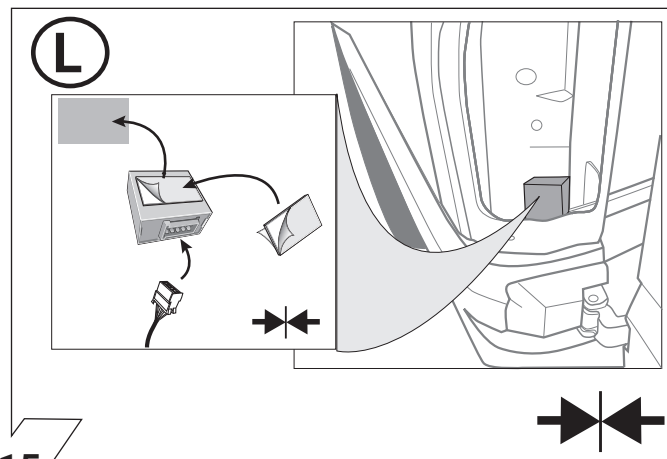

10

11

ISO 11446			
Belegung der Steckdose / Maximale Ausgangsleistung Socket configuration / Maximum power output Correspondance des contacts de la prise / Puissance de sortie maximale Abbinamento della presa / Uscita di alimentazione massima Indeling van de stekkerdoos / maximaal uitgangsvermogen			
	1/L	BK/WT	21W
	2	WT	42W
	2a	BK	
	1-8	BR	
	4/R	BK/GN	21W
	5/58-R	GY/RD	52W
	6/54	BK/RD	63W
	7/58-L	GY/BK	52W
	8	BL/RD	42W
	9	RD	240W
	10	YL	180W
	10	YL/BR	
	12		
	9	RD/BR	

12

	GB	D	E	F	I	P	NL	DK	N	S	FIN	CZ	H	PL
BK	Black	Schwarz	Negro	Noir	Nero	Preto	Zwart	Sort	Svart	Svart	Musta	Černá	Fekete	Czarny
RD	Red	Rot	Rojo	Rouge	Rosso	Vermelho	Rood	Röd	Röd	Röd	Punainen	Červená	Piros	Czerwony
GN	Green	Grün	Verde	Vert	Verde	Verde	Groen	Grøn	Grønt	Grön	Vihreä	Zelená	Zöld	Zielony
OR	Orange	Orange	Naranja	Orange	Arancione	Laranja	Oranje	Orange	Orange	Orange	Oranssi	Oranzová	Narancs	Pomarańczowy
VT	Violet	Violett	Violeta	Violet	Viola	Violeta	Violet	Violet	Fiolett	Violett	Violetti	Fialová	Ibolya	Fioletowy
PK	Pink	Pink	Pink	Rosé	Rosa	Cor-de-Rosa	Paars	Pink	Pink	Rosa	Pinkki	Růžová	Rózsaszín	Różowy
BL	Blue	Blau	Azul	Bleu	Blu	Azul	Blauw	Blå	Blått	Blå	Sininen	Modrá	Kék	Niebieski
YL	Yellow	Gelb	Amarillo	Jaune	Giallo	Amarelo	Geel	Gul	Gult	Gul	Keltainen	Zlutá	Sárga	Żółty
WT	White	Weiss	Blanco	Blanc	Bianco	Branco	Wit	Hvid	Hvitt	Vt	Valkoinen	Bílá	Fehér	Biały
BR	Brown	Braun	Marrón	Brun	Marrone	Marrom	Bruin	Brun	Brunt	Brun	Ruskea	Hnědá	Barna	Brazowy
GY	Grey	Grau	Gris	Gris	Grigio	Cinzeno	Grijs	Grå	Grått	Grå	Harmaa	Sedá	Szürke	Szary

13

14

15