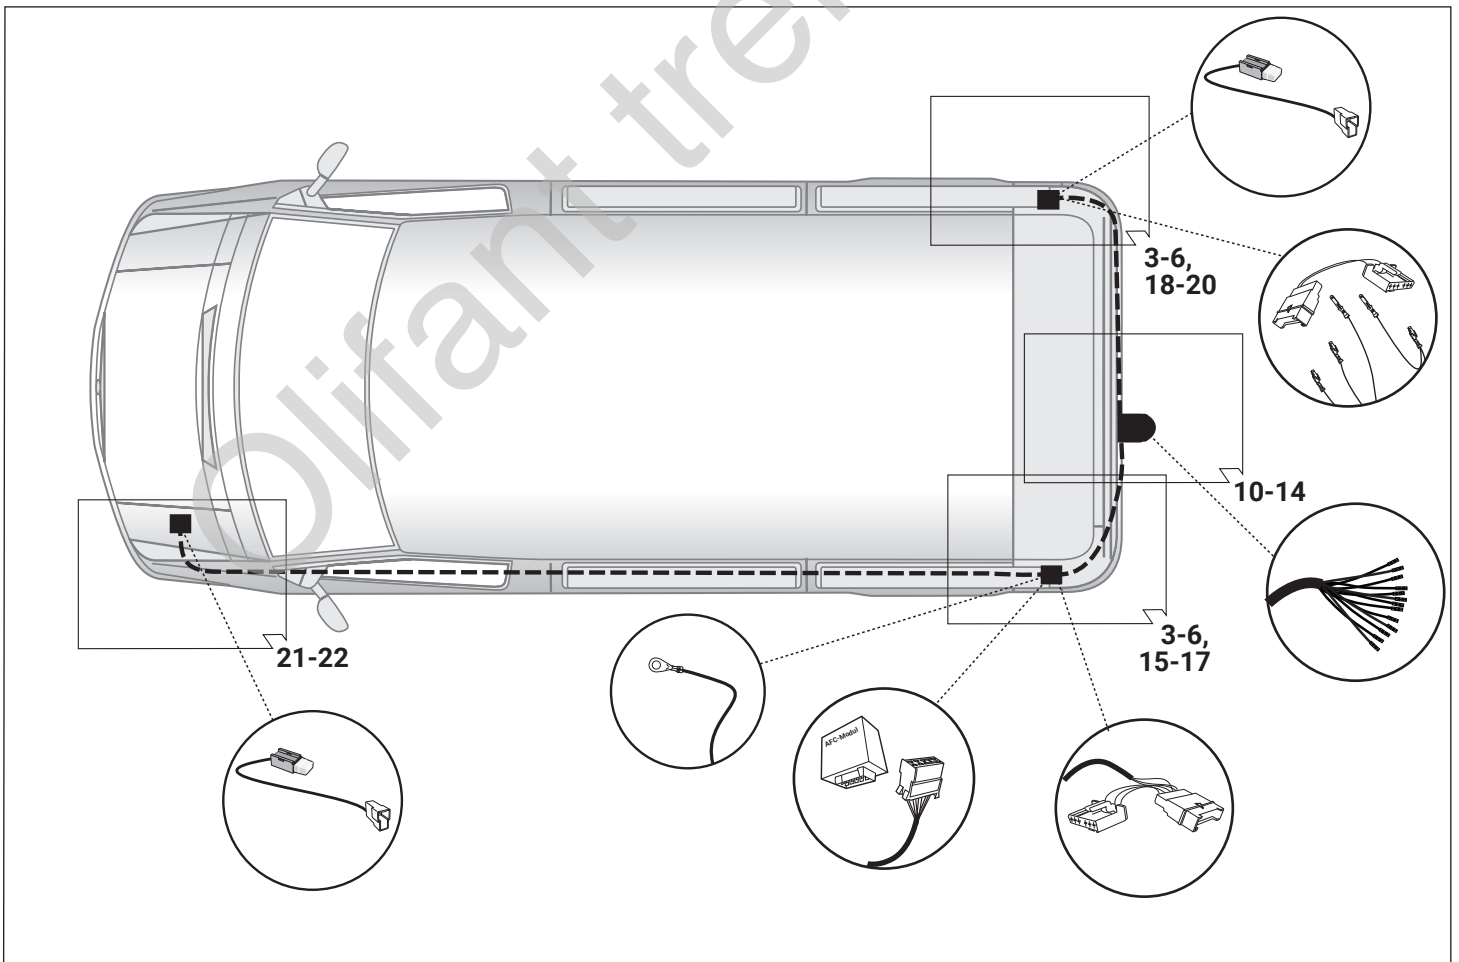

**Transit Van**

**04/00 → 12/13**

**D**

Produktübersicht

**Elektro-Einbausatz für Anhängerkupplung / 13-polig / 12 Volt / ISO 11446**

**GB**

Product overview

**Electric wiring kit for towbars / 13-pin / 12 Volt / ISO 11446**

**F**

Aperçu des produits

**Faisceau pour attelage / 13 broches / 12 Volt / ISO 11446**

**I**

Cerrellata dei prodotti

**Cablaggio elettrico per ganci di traino / 13 poli / 12 Volt / ISO 11446**

**E**

Descrpción del producto

**Kits eléctricos para enganches de remolques / 13 pins / 12 Volt / ISO 11446**

**NL**

Productoverzicht

**Elektro-inbouwset voor aanhangerkoppeling / 13-polig / 12 Volt / ISO 11446**

10

11

ISO 11446			
Belegung der Steckdose / Maximale Ausgangsleistung Socket configuration / Maximum power output Correspondance des contacts de la prise / Puissance de sortie maximale Abbinamento della presa / Uscita di alimentazione massima Indeling van de stekkerdoos / maximaal uitgangsvermogen			
	1/L	BK/WT	21W
	2	WT	42W
	2a	BK	
	1-8	BR	
	4/R	BK/GN	21W
	5/58-R	GY/RD	52W
	6/54	BK/RD	63W
	7/58-L	GY/BK	52W
	8	BL/RD	42W
	9	RD	240W
	10	YL	180W
	10	YL/BR	
	12		
	9	RD/BR	