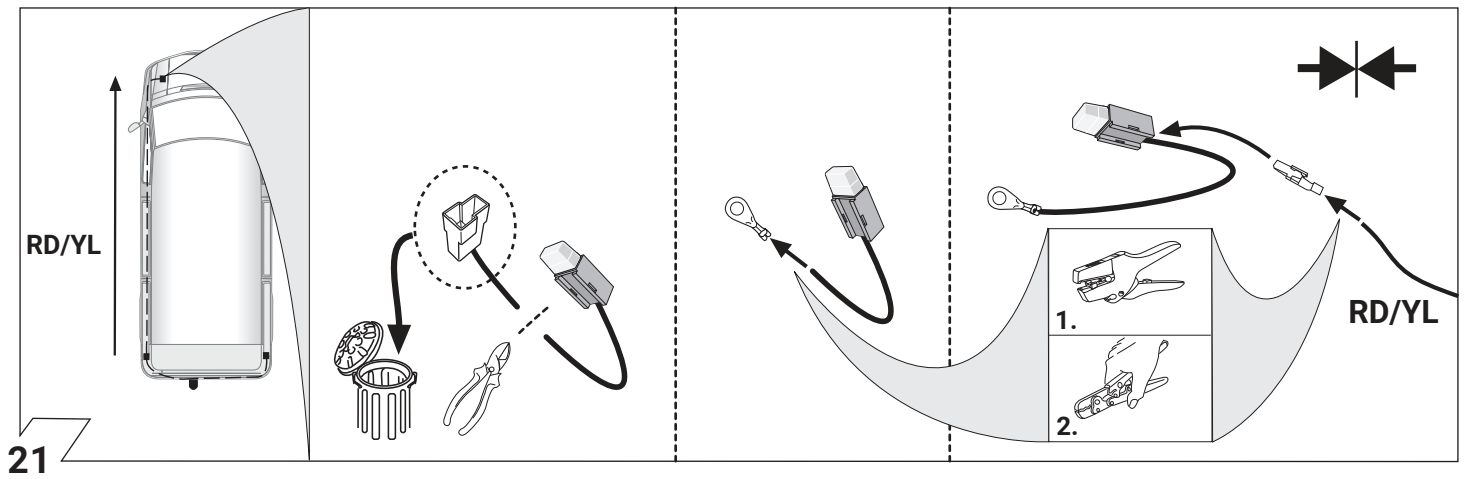

**F**

Aperçu des produits

**Faisceau pour attelage / 13 broches / 12 Volt / ISO 11446**

**I**

Cerrellata dei prodotti

**Cablaggio elettrico per ganci di traino / 13 poli / 12 Volt / ISO 11446**

**E**

Descrpción del producto

**Kits eléctricos para enganches de remolques / 13 pins / 12 Volt / ISO 11446**

**NL**

Productoverzicht

**Elektro-inbouwset voor aanhangerkoppeling / 13-polig / 12 Volt / ISO 11446**

10

11

ISO 11446			
Belegung der Steckdose / Maximale Ausgangsleistung Socket configuration / Maximum power output Correspondance des contacts de la prise / Puissance de sortie maximale Abbinamento della presa / Uscita di alimentazione massima Indeling van de stekkerdoos / maximaal uitgangsvermogen			
	1/L	BK/WT	21W
	2	WT	42W
	2a	BK	
	1-8	BR	
	4/R	BK/GN	21W
	5/58-R	GY/RD	52W
	6/54	BK/RD	63W
	7/58-L	GY/BK	52W
	8	BL/RD	42W
	9	RD	240W
	10	YL	180W
	10	YL/BR	
	12		
	9	RD/BR	

13

14

15

26

27

28

29