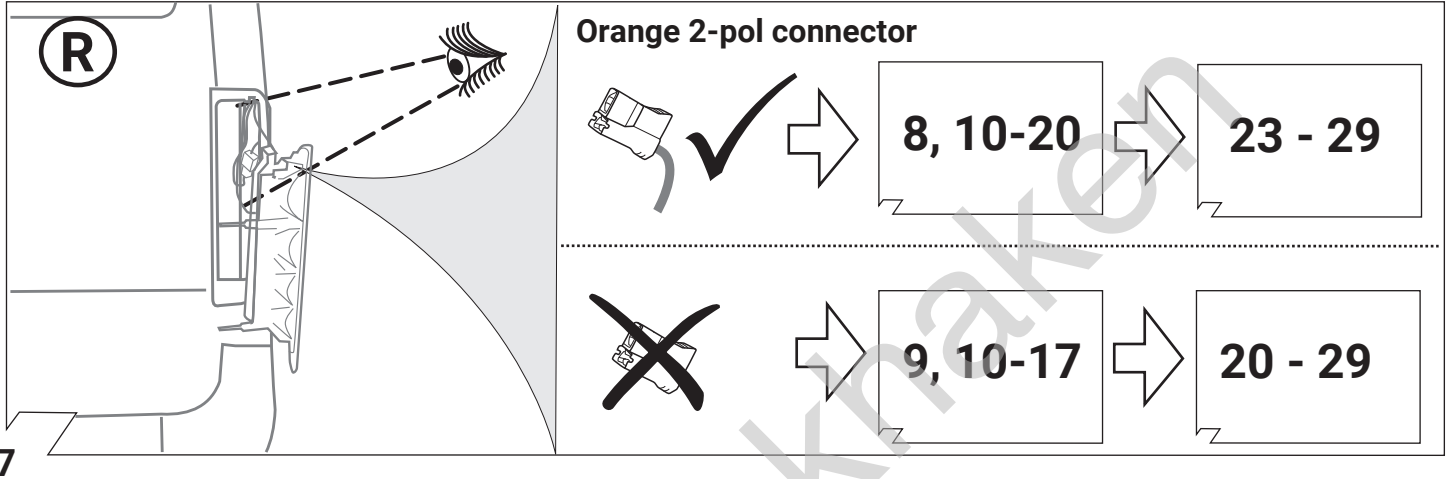

**Transit Van**

**04/00 → 12/13**

**D**

Produktübersicht

**Elektro-Einbausatz für Anhängerkupplung / 13-polig / 12 Volt / ISO 11446**

**GB**

Product overview

**Electric wiring kit for towbars / 13-pin / 12 Volt / ISO 11446**

**F**

Aperçu des produits

**Faisceau pour attelage / 13 broches / 12 Volt / ISO 11446**

**I**

Cerrellata dei prodotti

**Cablaggio elettrico per ganci di traino / 13 poli / 12 Volt / ISO 11446**

**E**

Descrpción del producto

**Kits eléctricos para enganches de remolques / 13 pins / 12 Volt / ISO 11446**

**NL**

Productoverzicht

**Elektro-inbouwset voor aanhangerkoppeling / 13-polig / 12 Volt / ISO 11446**

10

11

ISO 11446			
Belegung der Steckdose / Maximale Ausgangsleistung Socket configuration / Maximum power output Correspondance des contacts de la prise / Puissance de sortie maximale Abbinamento della presa / Uscita di alimentazione massima Indeling van de stekkerdoos / maximaal uitgangsvermogen			
	1/L	BK/WT	21W
	2	WT	42W
	2a	BK	
	1-8	BR	
	4/R	BK/GN	21W
	5/58-R	GY/RD	52W
	6/54	BK/RD	63W
	7/58-L	GY/BK	52W
	8	BL/RD	42W
	9	RD	240W
	10	YL	180W
	10	YL/BR	
	12		
	9	RD/BR	