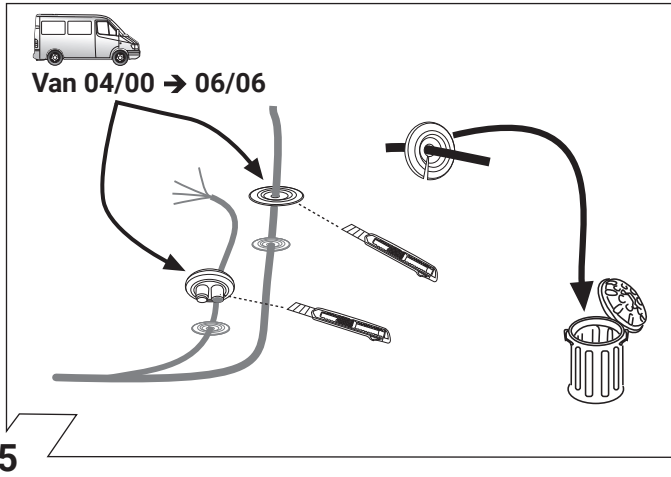

**Transit Van**

**04/00 → 12/13**

**D**

Produktübersicht

**Elektro-Einbausatz für Anhängerkupplung / 13-polig / 12 Volt / ISO 11446**

**GB**

Product overview

**Electric wiring kit for towbars / 13-pin / 12 Volt / ISO 11446**

**F**

Aperçu des produits

**Faisceau pour attelage / 13 broches / 12 Volt / ISO 11446**

**I**

Cerrellata dei prodotti

**Cablaggio elettrico per ganci di traino / 13 poli / 12 Volt / ISO 11446**

**E**

Descrpción del producto

**Kits eléctricos para enganches de remolques / 13 pins / 12 Volt / ISO 11446**

**NL**

Productoverzicht

**Elektro-inbouwset voor aanhangerkoppeling / 13-polig / 12 Volt / ISO 11446**

10

11

ISO 11446			
Belegung der Steckdose / Maximale Ausgangsleistung Socket configuration / Maximum power output Correspondance des contacts de la prise / Puissance de sortie maximale Abbinamento della presa / Uscita di alimentazione massima Indeling van de stekkerdoos / maximaal uitgangsvermogen			
	1/L	BK/WT	21W
	2	WT	42W
	2a	BK	
	1-8	BR	
	4/R	BK/GN	21W
	5/58-R	GY/RD	52W
	6/54	BK/RD	63W
	7/58-L	GY/BK	52W
	8	BL/RD	42W
	9	RD	240W
	10	YL	180W
	10	YL/BR	
	12		
	9	RD/BR	