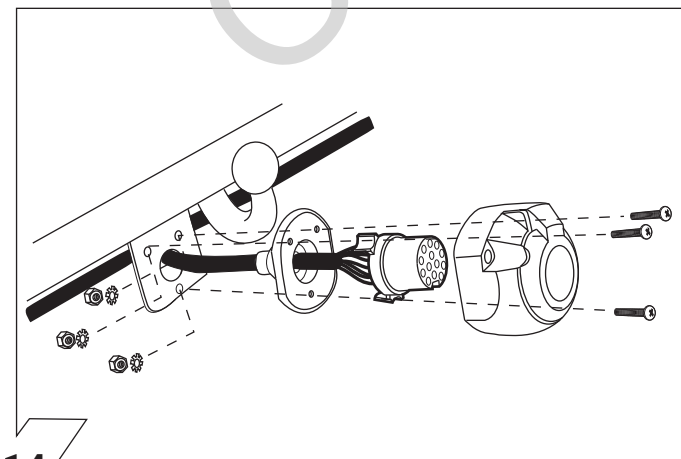

10

11

ISO 11446			
Belegung der Steckdose / Maximale Ausgangsleistung Socket configuration / Maximum power output Correspondance des contacts de la prise / Puissance de sortie maximale Abbinamento della presa / Uscita di alimentazione massima Indeling van de stekkerdoos / maximaal uitgangsvermogen			
	1/L	BK/WT	21W
	2	WT	42W
	2a	BK	
	1-8	BR	
	4/R	BK/GN	21W
	5/58-R	GY/RD	52W
	6/54	BK/RD	63W
	7/58-L	GY/BK	52W
	8	BL/RD	42W
	9	RD	240W
	10	YL	180W
	10	YL/BR	
	12		
	9	RD/BR	

12

	GB	D	E	F	I	P	NL	DK	N	S	FIN	CZ	H	PL
BK	Black	Schwarz	Negro	Noir	Nero	Preto	Zwart	Sort	Svart	Svart	Musta	Černá	Fekete	Czarny
RD	Red	Rot	Rojo	Rouge	Rosso	Vermelho	Rood	Röd	Röd	Röd	Punainen	Červená	Piros	Czerwony
GN	Green	Grün	Verde	Vert	Verde	Verde	Groen	Grøn	Grønt	Grön	Vihreä	Zelená	Zöld	Zielony
OR	Orange	Orange	Naranja	Orange	Arancione	Laranja	Oranje	Orange	Orange	Orange	Oranssi	Oranzová	Narancs	Pomarańczowy
VT	Violet	Violett	Violeta	Violet	Viola	Violeta	Violet	Violet	Fiolett	Violett	Violetti	Fialová	Ibolya	Fioletowy
PK	Pink	Pink	Pink	Rosé	Rosa	Cor-de-Rosa	Paars	Pink	Pink	Rosa	Pinkki	Růžová	Rózsaszín	Różowy
BL	Blue	Blau	Azul	Bleu	Blu	Azul	Blauw	Blå	Blått	Blå	Sininen	Modrá	Kék	Niebieski
YL	Yellow	Gelb	Amarillo	Jaune	Giallo	Amarelo	Geel	Gul	Gult	Gul	Keltainen	Zlutá	Sárga	Żółty
WT	White	Weiss	Blanco	Blanc	Bianco	Branco	Wit	Hvid	Hvitt	Vt	Valkoinen	Bílá	Fehér	Biały
BR	Brown	Braun	Marrón	Brun	Marrone	Marrom	Bruin	Brun	Brunt	Brun	Ruskea	Hnědá	Barna	Brazowy
GY	Grey	Grau	Gris	Gris	Grigio	Cinzeno	Grijs	Grå	Grått	Grå	Harmaa	Sedá	Szürke	Szary

13

14

15