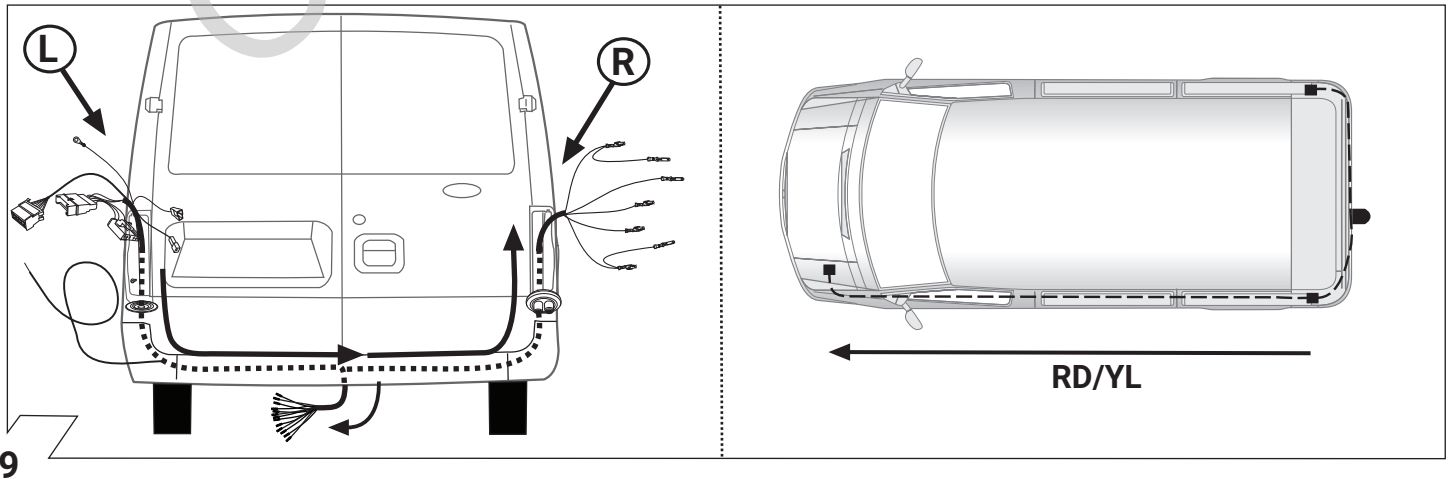

**Transit Van**

**04/00 → 12/13**

**D**

Produktübersicht

**Elektro-Einbausatz für Anhängerkupplung / 13-polig / 12 Volt / ISO 11446**

**GB**

Product overview

**Electric wiring kit for towbars / 13-pin / 12 Volt / ISO 11446**

**F**

Aperçu des produits

**Faisceau pour attelage / 13 broches / 12 Volt / ISO 11446**

**I**

Cerrellata dei prodotti

**Cablaggio elettrico per ganci di traino / 13 poli / 12 Volt / ISO 11446**

**E**

Descrpción del producto

**Kits eléctricos para enganches de remolques / 13 pins / 12 Volt / ISO 11446**

**NL**

Productoverzicht

**Elektro-inbouwset voor aanhangerkoppeling / 13-polig / 12 Volt / ISO 11446**

10

11

ISO 11446			
Belegung der Steckdose / Maximale Ausgangsleistung Socket configuration / Maximum power output Correspondance des contacts de la prise / Puissance de sortie maximale Abbinamento della presa / Uscita di alimentazione massima Indeling van de stekkerdoos / maximaal uitgangsvermogen			
	1/L	BK/WT	21W
	2	WT	42W
	2a	BK	
	1-8	BR	
	4/R	BK/GN	21W
	5/58-R	GY/RD	52W
	6/54	BK/RD	63W
	7/58-L	GY/BK	52W
	8	BL/RD	42W
	9	RD	240W
	10	YL	180W
	10	YL/BR	
	12		
	9	RD/BR	