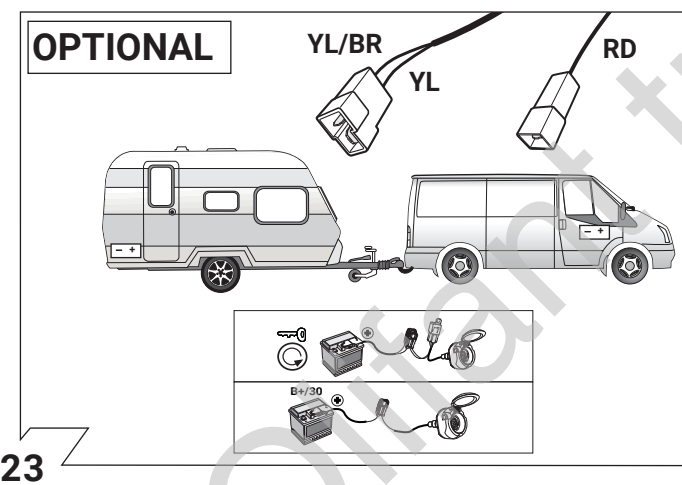

**Transit Van**

**04/00 → 12/13**

**D**

Produktübersicht

**Elektro-Einbausatz für Anhängerkupplung / 13-polig / 12 Volt / ISO 11446**

**GB**

Product overview

**Electric wiring kit for towbars / 13-pin / 12 Volt / ISO 11446**

**F**

Aperçu des produits

**Faisceau pour attelage / 13 broches / 12 Volt / ISO 11446**

**I**

Cerrellata dei prodotti

**Cablaggio elettrico per ganci di traino / 13 poli / 12 Volt / ISO 11446**

**E**

Descrpción del producto

**Kits eléctricos para enganches de remolques / 13 pins / 12 Volt / ISO 11446**

**NL**

Productoverzicht

**Elektro-inbouwset voor aanhangerkoppeling / 13-polig / 12 Volt / ISO 11446**

10

11

ISO 11446			
Belegung der Steckdose / Maximale Ausgangsleistung Socket configuration / Maximum power output Correspondance des contacts de la prise / Puissance de sortie maximale Abbinamento della presa / Uscita di alimentazione massima Indeling van de stekkerdoos / maximaal uitgangsvermogen			
	1/L	BK/WT	21W
	2	WT	42W
	2a	BK	
	1-8	BR	
	4/R	BK/GN	21W
	5/58-R	GY/RD	52W
	6/54	BK/RD	63W
	7/58-L	GY/BK	52W
	8	BL/RD	42W
	9	RD	240W
	10	YL	180W
	10	YL/BR	
	12		
	9	RD/BR	

13

14

15

26

27

28

29