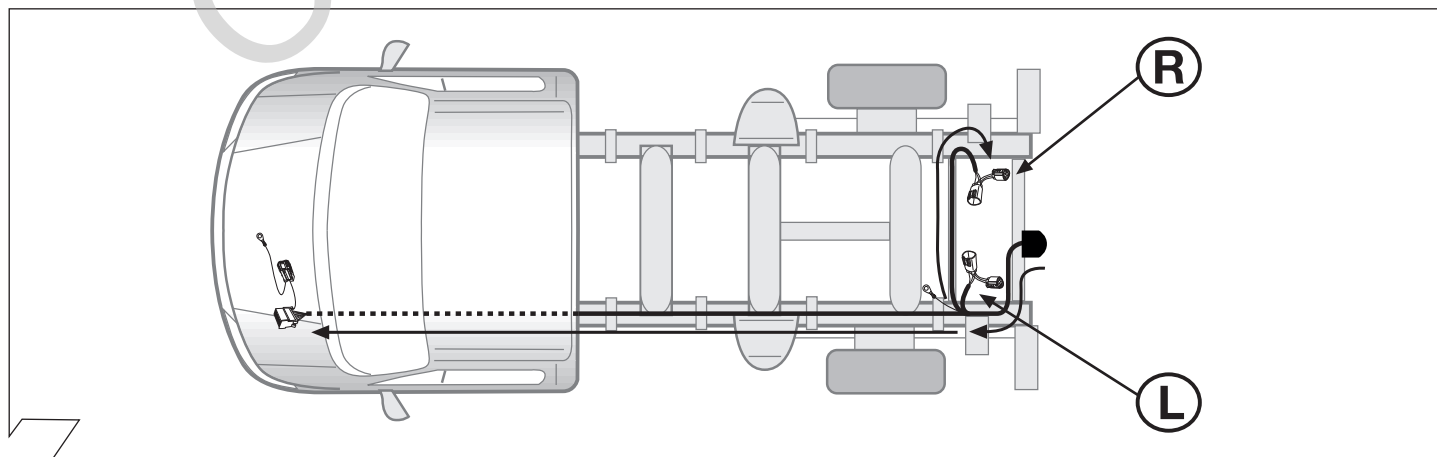

ISO 11446	Belegung der Steckdose / Maximale Ausgangsleistung Socket configuration / Maximum power output Correspondance des contacts de la prise / Puissance de sortie maximale Abbinamento della presa / Uscita di alimentazione massima Indeling van de stekkerdoos / maximaal uitgangsvermogen			
	1/L	BK/WT	21W	
	2	WT	42W	
	3/31	BR		
	4/R	BK/GN	21W	
	5/58-R	GY/RD	52W	
	6/54	BK/RD	63W	
	7/58-L	GY/BK	52W	
	8	BL/RD	42W	
	9	RD	240W	
	10	YL	180W	
	11	YL/BR		
	12			
	13	RD/BR		

2

3

	GB	D	E	F	I	P	NL	DK	N	S	FIN	CZ	H	PL
BK	Black	Schwarz	Negro	Noir	Nero	Preto	Zwart	Sort	Svart	Svart	Musta	Černá	Fekete	Czarny
RD	Red	Rot	Rojo	Rouge	Rosso	Vermelho	Rood	Rød	Röd	Röd	Punainen	Červená	Piros	Czerwony
GN	Green	Grün	Verde	Vert	Verde	Verde	Groen	Grøn	Grönt	Grön	Vihreä	Zelená	Zöld	Zielony
OR	Orange	Orange	Naranja	Orange	Arancione	Laranja	Oranje	Orange	Orange	Orange	Oranssi	Oranžová	Narancs	Pomarańczowy
VT	Violet	Violett	Violeta	Violet	Viola	Violeta	Violet	Violet	Fiolett	Violett	Violetti	Fialová	Ibolya	Fioletowy
PK	Pink	Pink	Pink	Rose	Rosa	Cor-de-Rosa	Paars	Pink	Pink	Rosa	Pinkki	Růžová	Rózsaszín	Różowy
BL	Blue	Blau	Azul	Bleu	Blu	Azul	Blauw	Blå	Blátt	Blå	Sininen	Modrá	Kék	Niebieski
YL	Yellow	Gelb	Amarillo	Jaune	Giallo	Amarelo	Geel	Gul	Gult	Gul	Keltainen	Žlutá	Sárga	Żółty
WT	White	Weiss	Bianco	Blanc	Bianco	Branco	Wit	Hvid	Hvitt	Vit	Valkoinen	Bílá	Fehér	Biały
BR	Brown	Braun	Marrón	Brun	Marrone	Marrom	Bruin	Brun	Brunt	Brun	Ruskea	Hnědá	Barna	Brazowy
GY	Grey	Grau	Gris	Gris	Grigio	Cinzeno	Grijs	Grå	Grått	Grå	Harmaa	Šedá	Szürke	Szary

4

5