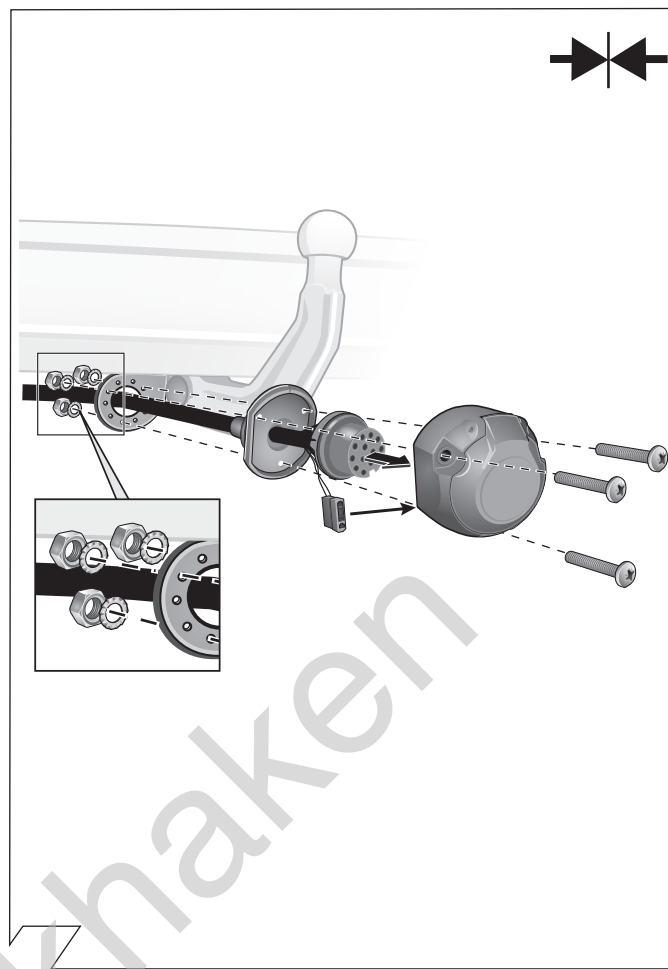

ISO 11446	Belegung der Steckdose / Maximale Ausgangsleistung Socket configuration / Maximum power output Correspondance des contacts de la prise / Puissance de sortie maximale Abbinamento della presa / Uscita di alimentazione massima Indeling van de stekkerdoos / maximaal uitgangsvermogen			
	1/L	BK/WT	21W	
	2	WT	42W	
	3/31	BR		
	4/R	BK/GN	21W	
	5/58-R	GY/RD	52W	
	6/54	BK/RD	63W	
	7/58-L	GY/BK	52W	
	8	BL/RD	42W	
	9	RD	240W	
	10	YL	180W	
	11	YL/BR		
	12			
	13	RD/BR		

2

3

	GB	D	E	F	I	P	NL	DK	N	S	FIN	CZ	H	PL
BK	Black	Schwarz	Negro	Noir	Nero	Preto	Zwart	Sort	Svart	Svart	Musta	Černá	Fekete	Czarny
RD	Red	Rot	Rojo	Rouge	Rosso	Vermelho	Rood	Rød	Röd	Röd	Punainen	Červená	Piros	Czerwony
GN	Green	Grün	Verde	Vert	Verde	Verde	Groen	Grøn	Grönt	Grön	Vihreä	Zelená	Zöld	Zielony
OR	Orange	Orange	Naranja	Orange	Arancione	Laranja	Oranje	Orange	Orange	Orange	Oranssi	Oranžová	Narancs	Pomarańczowy
VT	Violet	Violett	Violeta	Violet	Viola	Violeta	Violet	Violet	Fiolett	Violett	Violetti	Fialová	Ibolya	Fioletowy
PK	Pink	Pink	Pink	Rose	Rosa	Cor-de-Rosa	Paars	Pink	Pink	Rosa	Pinkki	Růžová	Rózsaszín	Różowy
BL	Blue	Blau	Azul	Bleu	Blu	Azul	Blauw	Blå	Blátt	Blå	Sininen	Modrá	Kék	Niebieski
YL	Yellow	Gelb	Amarillo	Jaune	Giallo	Amarelo	Geel	Gul	Gult	Gul	Keltainen	Žlutá	Sárga	Żółty
WT	White	Weiss	Bianco	Blanc	Bianco	Branco	Wit	Hvid	Hvitt	Vit	Valkoinen	Bílá	Fehér	Biały
BR	Brown	Braun	Marrón	Brun	Marrone	Marrom	Bruin	Brun	Brunt	Brun	Ruskea	Hnědá	Barna	Brazowy
GY	Grey	Grau	Gris	Gris	Grigio	Cinzeno	Grijs	Grå	Grått	Grå	Harmaa	Šedá	Szürke	Szary

4