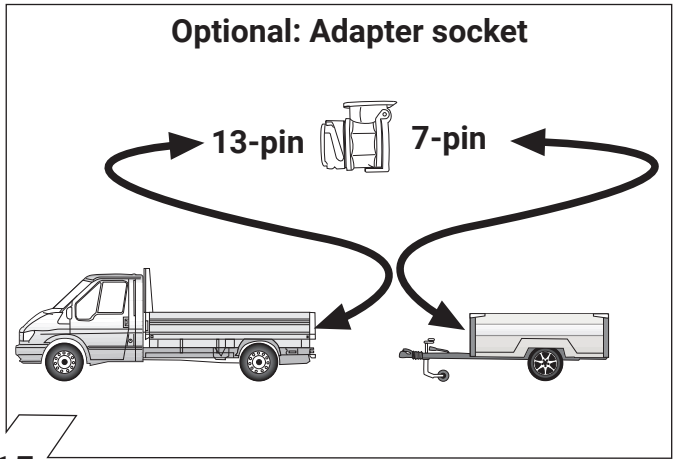

NL

Productoverzicht
Elektro-inbouwset voor aanhangerkoppeling / 13-polig / 12 Volt / ISO 11446

ISO 11446	Belegung der Steckdose / Maximale Ausgangsleistung Socket configuration / Maximum power output Correspondance des contacts de la prise / Puissance de sortie maximale Abbinamento della presa / Uscita di alimentazione massima Indeling van de stekkerdoos / maximaal uitgangsvermogen			
	1/L	BK/WT	21W	
	2	WT	42W	
	3/31	BR		
	4/R	BK/GN	21W	
	5/58-R	GY/RD	52W	
	6/54	BK/RD	63W	
	7/58-L	GY/BK	52W	
	8	BL/RD	42W	
	9	RD	240W	
	10	YL	180W	
	11	YL/BR		
	12			
	13	RD/BR		

4

5

14

15

16

17