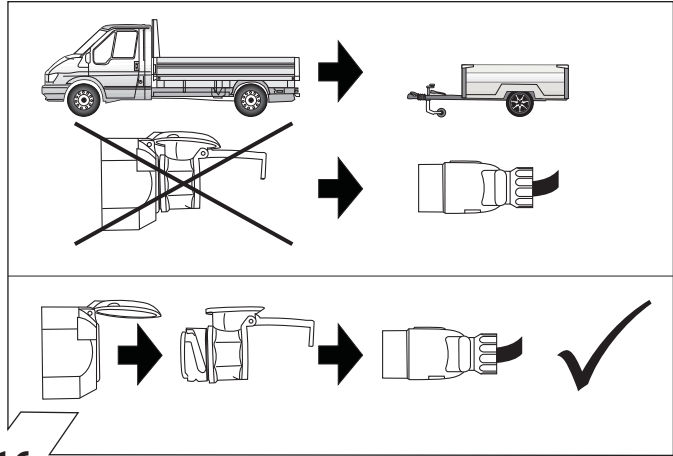

F

Aperçu des produits
Faisceau pour attelage / 13 broches / 12 Volt / ISO 11446

I

Cerrellata dei prodotti
Cablaggio elettrico per ganci di traino / 13 poli / 12 Volt / ISO 11446

E

Descrpción del producto
Kits eléctricos para enganches de remolques / 13 pins / 12 Volt / ISO 11446

4

5

14

15

16

17