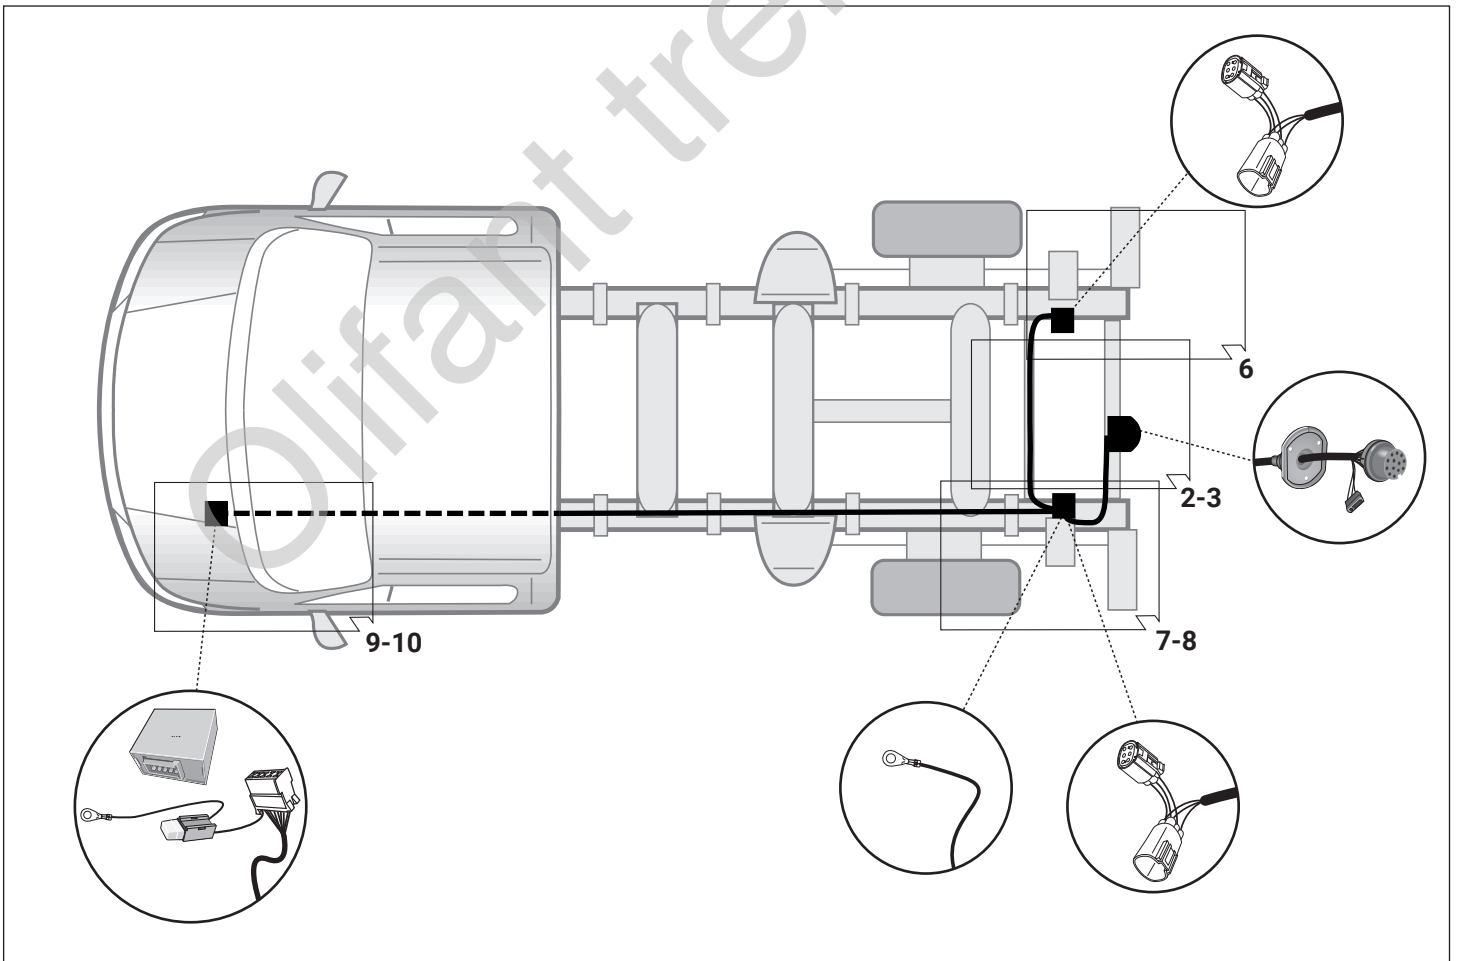

TRANSIT

Pickup & Chassis cab	04/00	→ 06/09
Pickup & Chassis cab	12/09	→ 02/14

D

Produktübersicht
Elektro-Einbausatz für Anhängerkupplung / 13-polig / 12 Volt / ISO 11446

GB

Product overview
Electric wiring kit for towbars / 13-pin / 12 Volt / ISO 11446

F

Aperçu des produits
Faisceau pour attelage / 13 broches / 12 Volt / ISO 11446

I

Cerrellata dei prodotti
Cablaggio elettrico per ganci di traino / 13 poli / 12 Volt / ISO 11446

E

Descrpción del producto
Kits eléctricos para enganches de remolques / 13 pins / 12 Volt / ISO 11446

NL

Productoverzicht
Elektro-inbouwset voor aanhangerkoppeling / 13-polig / 12 Volt / ISO 11446

ISO 11446	Belegung der Steckdose / Maximale Ausgangsleistung Socket configuration / Maximum power output Correspondance des contacts de la prise / Puissance de sortie maximale Abbinamento della presa / Uscita di alimentazione massima Indeling van de stekkerdoos / maximaal uitgangsvermogen			
	1/L	BK/WT	21W	
	2	WT	42W	
	3/31	BR		
	4/R	BK/GN	21W	
	5/58-R	GY/RD	52W	
	6/54	BK/RD	63W	
	7/58-L	GY/BK	52W	
	8	BL/RD	42W	
	9	RD	240W	
	10	YL	180W	
	11	YL/BR		
	12			
	13	RD/BR		