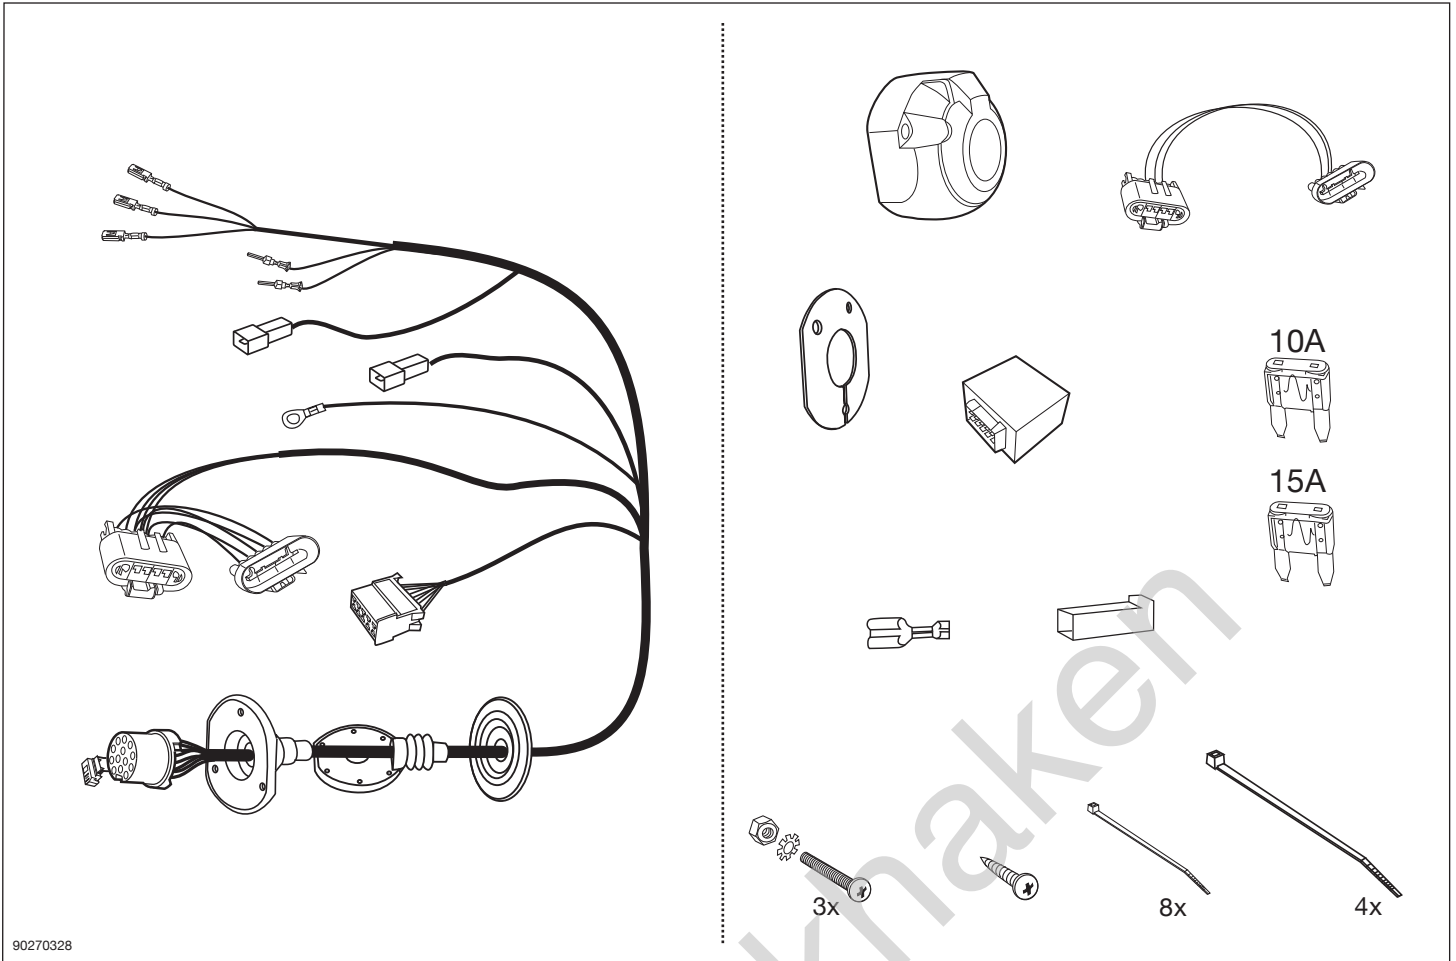

Tourneo Connect 03/03 →

Transit Connect 03/03 →

D

Elektro-Einbausatz für Anhängerkupplung / 13-polig / 12 Volt / ISO 11446

Einbauanleitung

GB

Electric wiring kit for towbars / 13-pin / 12 Volt / ISO 11446

Fitting instructions

F

Faisceau pour attelage / 13 broches / 12 Volt / ISO 11446

Instructions de montage

I

Cablaggio elettrico per ganci di traino / 13 poli / 12 Volt / ISO 11446

Istruzione di montaggio

E

Kits eléctricos para enganches de remolques / 13 pins / 12 Volt / ISO 11446

Instrucciones de montaje

NL

Elektro-inbouwset voor aanhangerkoppeling / 13-polig / 12 Volt / ISO 11446

Montagehandleiding

6

	GB	D	E	F	I	P	NL	DK	N	S	FIN	CZ	H	PL
BK	Black	Schwarz	Negro	Noir	Nero	Preto	Zwart	Sort	Svart	Svart	Musta	Černá	Fekete	Czarny
RD	Red	Rot	Rojo	Rouge	Rosso	Vermelho	Rood	Rød	Röd	Röd	Punainen	Červená	Piros	Czerwony
GN	Green	Grün	Verde	Vert	Verde	Verde	Groen	Grøn	Grönt	Grön	Vihreä	Zelená	Zöld	Zielony
OR	Orange	Orange	Naranja	Orange	Arancione	Laranja	Oranje	Orange	Orange	Orange	Oranssi	Oranzová	Narancs	Pomarańczowy
VT	Violet	Violett	Violeta	Violet	Viola	Violeta	Violet	Violet	Fiolett	Violett	Violetti	Fialová	Ibolya	Fioletowy
PK	Pink	Pink	Pink	Rose	Rosa	Cor-de-Rosa	Paars	Pink	Pink	Rosa	Pinkki	Růžová	Rózsaszín	Różowy
BL	Blue	Blau	Azul	Bleu	Blu	Azul	Blauw	Blå	Blått	Blå	Sininen	Modrá	Kék	Niebieski
YL	Yellow	Gelb	Amarillo	Jaune	Giallo	Amarelo	Geel	Gul	Gult	Gul	Keltainen	Slutá	Sárga	Żółty
WT	White	Weiss	Blanco	Blanc	Bianco	Branco	Wit	Hvid	Hvitt	Vit	Valkoinen	Bílá	Fehér	Biały
BR	Brown	Braun	Marrón	Brun	Marrone	Marrom	Bruin	Brun	Brunt	Brun	Ruskea	Hnědá	Barna	Brazowy
GY	Grey	Grau	Gris	Gris	Grigio	Cinzeno	Grijs	Grå	Grått	Grå	Harmaa	Zedá	Szürke	Szary

8

9

10

90500212

22 90500004

23 90500507

24 90500748

25 90500368