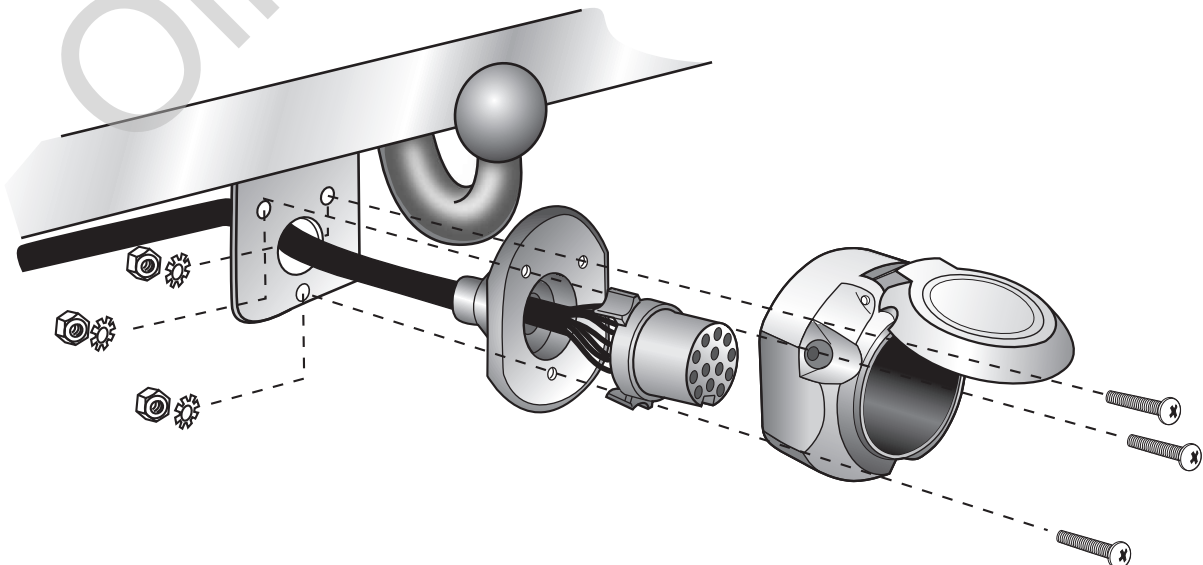

Tourneo Connect 03/03 →

Transit Connect 03/03 →

D

Elektro-Einbausatz für Anhängerkupplung / 13-polig / 12 Volt / ISO 11446

Einbauanleitung

GB

Electric wiring kit for towbars / 13-pin / 12 Volt / ISO 11446

Fitting instructions

F

Faisceau pour attelage / 13 broches / 12 Volt / ISO 11446

Instructions de montage

I

Cablaggio elettrico per ganci di traino / 13 poli / 12 Volt / ISO 11446

Istruzione di montaggio

E

Kits eléctricos para enganches de remolques / 13 pins / 12 Volt / ISO 11446

Instrucciones de montaje

NL

Elektro-inbouwset voor aanhangerkoppeling / 13-polig / 12 Volt / ISO 11446

Montagehandleiding

6

	GB	D	E	F	I	P	NL	DK	N	S	FIN	CZ	H	PL
BK	Black	Schwarz	Negro	Noir	Nero	Preto	Zwart	Sort	Svart	Svart	Musta	Černá	Fekete	Czarny
RD	Red	Rot	Rojo	Rouge	Rosso	Vermelho	Rood	Rød	Röd	Röd	Punainen	Červená	Piros	Czerwony
GN	Green	Grün	Verde	Vert	Verde	Verde	Groen	Grøn	Grönt	Grön	Vihreä	Zelená	Zöld	Zielony
OR	Orange	Orange	Naranja	Orange	Arancione	Laranja	Oranje	Orange	Orange	Orange	Oranssi	Oranzová	Narancs	Pomarańczowy
VT	Violet	Violett	Violeta	Violet	Viola	Violeta	Violet	Violet	Fiolett	Violett	Violetti	Fialová	Ibolya	Fioletowy
PK	Pink	Pink	Pink	Rose	Rosa	Cor-de-Rosa	Paars	Pink	Pink	Rosa	Pinkki	Růžová	Rózsaszín	Różowy
BL	Blue	Blau	Azul	Bleu	Blu	Azul	Blauw	Blå	Blått	Blå	Sininen	Modrá	Kék	Niebieski
YL	Yellow	Gelb	Amarillo	Jaune	Giallo	Amarelo	Geel	Gul	Gult	Gul	Keltainen	Slutá	Sárga	Żółty
WT	White	Weiss	Blanco	Blanc	Bianco	Branco	Wit	Hvid	Hvitt	Vit	Valkoinen	Bílá	Fehér	Biały
BR	Brown	Braun	Marrón	Brun	Marrone	Marrom	Bruin	Brun	Brunt	Brun	Ruskea	Hnědá	Barna	Brazowy
GY	Grey	Grau	Gris	Gris	Grigio	Cinzeno	Grijs	Grå	Grått	Grå	Harmaa	Zedá	Szürke	Szary