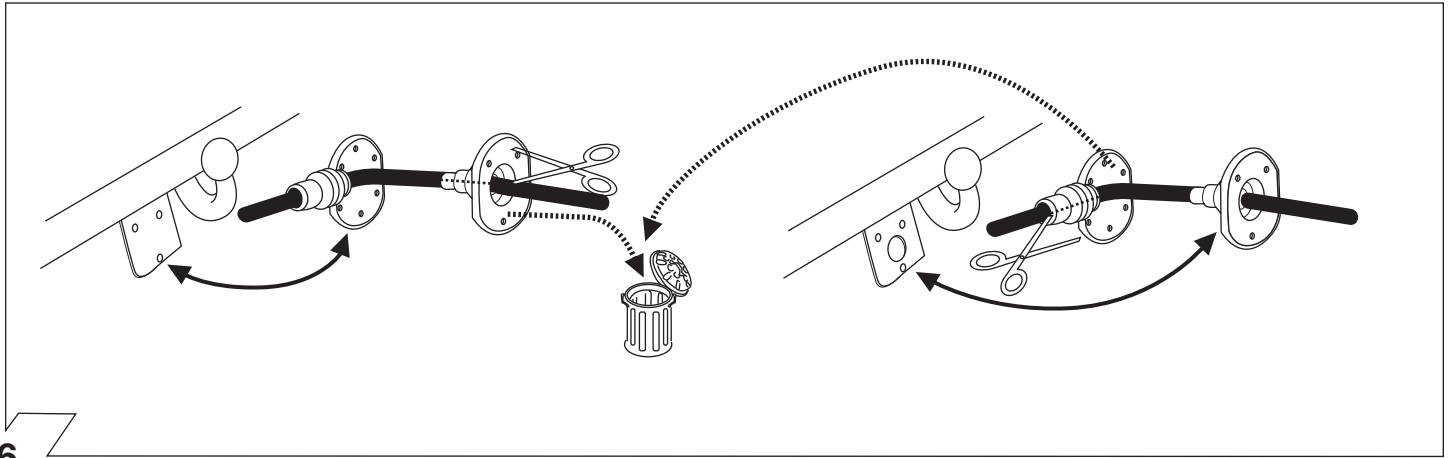

F

Faisceau pour attelage / 13 broches / 12 Volt / ISO 11446

Instructions de montage

I

Cablaggio elettrico per ganci di traino / 13 poli / 12 Volt / ISO 11446

Istruzione di montaggio

E

Kits eléctricos para enganches de remolques / 13 pins / 12 Volt / ISO 11446

Instrucciones de montaje

NL

Elektro-inbouwset voor aanhangerkoppeling / 13-polig / 12 Volt / ISO 11446

Montagehandleiding

6

	GB	D	E	F	I	P	NL	DK	N	S	FIN	CZ	H	PL
BK	Black	Schwarz	Negro	Noir	Nero	Preto	Zwart	Sort	Svart	Svart	Musta	Černá	Fekete	Czarny
RD	Red	Rot	Rojo	Rouge	Rosso	Vermelho	Rood	Rød	Röd	Röd	Punainen	Červená	Piros	Czerwony
GN	Green	Grün	Verde	Vert	Verde	Verde	Groen	Grøn	Grönt	Grön	Vihreä	Zelená	Zöld	Zielony
OR	Orange	Orange	Naranja	Orange	Arancione	Laranja	Oranje	Orange	Orange	Orange	Oranssi	Oranzová	Narancs	Pomarańczowy
VT	Violet	Violett	Violeta	Violet	Viola	Violeta	Violet	Violet	Fiolett	Violett	Violetti	Fialová	Ibolya	Fioletowy
PK	Pink	Pink	Pink	Rose	Rosa	Cor-de-Rosa	Paars	Pink	Pink	Rosa	Pinkki	Růžová	Rózsaszín	Różowy
BL	Blue	Blau	Azul	Bleu	Blu	Azul	Blauw	Blå	Blått	Blå	Sininen	Modrá	Kék	Niebieski
YL	Yellow	Gelb	Amarillo	Jaune	Giallo	Amarelo	Geel	Gul	Gult	Gul	Keltainen	Slutá	Sárga	Żółty
WT	White	Weiss	Blanco	Blanc	Bianco	Branco	Wit	Hvid	Hvitt	Vit	Valkoinen	Bílá	Fehér	Biały
BR	Brown	Braun	Marrón	Brun	Marrone	Marrom	Bruin	Brun	Brunt	Brun	Ruskea	Hnědá	Barna	Brazowy
GY	Grey	Grau	Gris	Gris	Grigio	Cinzeno	Grijs	Grå	Grått	Grå	Harmaa	Zedá	Szürke	Szary