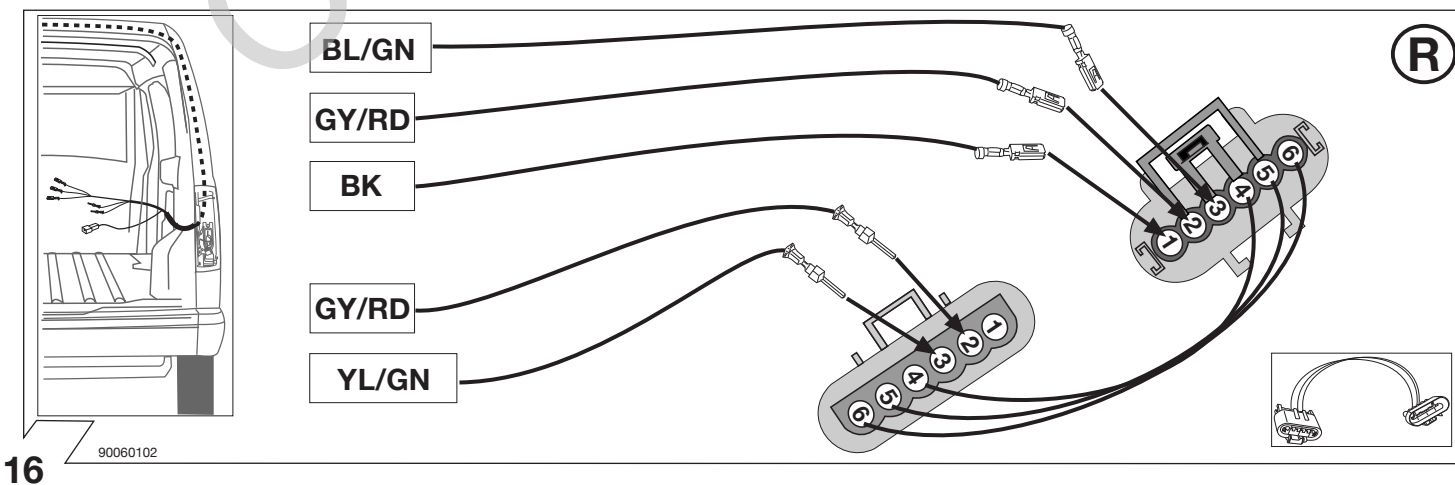

F

Faisceau pour attelage / 13 broches / 12 Volt / ISO 11446

Instructions de montage

I

Cablaggio elettrico per ganci di traino / 13 poli / 12 Volt / ISO 11446

Istruzione di montaggio

E

Kits eléctricos para enganches de remolques / 13 pins / 12 Volt / ISO 11446

Instrucciones de montaje

NL

Elektro-inbouwset voor aanhangerkoppeling / 13-polig / 12 Volt / ISO 11446

Montagehandleiding

6

	GB	D	E	F	I	P	NL	DK	N	S	FIN	CZ	H	PL
BK	Black	Schwarz	Negro	Noir	Nero	Preto	Zwart	Sort	Svart	Svart	Musta	Černá	Fekete	Czarny
RD	Red	Rot	Rojo	Rouge	Rosso	Vermelho	Rood	Rød	Röd	Röd	Punainen	Červená	Piros	Czerwony
GN	Green	Grün	Verde	Vert	Verde	Verde	Groen	Grøn	Grönt	Grön	Vihreä	Zelená	Zöld	Zielony
OR	Orange	Orange	Naranja	Orange	Arancione	Laranja	Oranje	Orange	Orange	Orange	Oranssi	Oranzová	Narancs	Pomarańczowy
VT	Violet	Violett	Violeta	Violet	Viola	Violeta	Violet	Violet	Fiolett	Violett	Violetti	Fialová	Ibolya	Fioletowy
PK	Pink	Pink	Pink	Rose	Rosa	Cor-de-Rosa	Paars	Pink	Pink	Rosa	Pinkki	Růžová	Rózsaszín	Różowy
BL	Blue	Blau	Azul	Bleu	Blu	Azul	Blauw	Blå	Blått	Blå	Sininen	Modrá	Kék	Niebieski
YL	Yellow	Gelb	Amarillo	Jaune	Giallo	Amarelo	Geel	Gul	Gult	Gul	Keltainen	Slutá	Sárga	Żółty
WT	White	Weiss	Blanco	Blanc	Bianco	Branco	Wit	Hvid	Hvitt	Vit	Valkoinen	Bílá	Fehér	Biały
BR	Brown	Braun	Marrón	Brun	Marrone	Marrom	Bruin	Brun	Brunt	Brun	Ruskea	Hnědá	Barna	Brazowy
GY	Grey	Grau	Gris	Gris	Grigio	Cinzeno	Grijs	Grå	Grått	Grå	Harmaa	Zedá	Szürke	Szary

90500580

7

ISO 11446	Belegung der Steckdose / Maximale Ausgangsleistung Socket configuration / Maximum power output Correspondance des contacts de la prise / Puisseance de sortie maximale Abbinamento della presa / Uscita di alimentazione massima Indeling van de stekkerdoos / maximaal uitgangsvermogen			
	1/L	BK/WT	21W	
	2	WT	42W	
	3/31	BR		
	4/R	BK/GN	21W	
	5/58-R	GY/RD	52W	
	6/54	BK/RD	63W	
	7/58-L	GY/BK	52W	
	8	BL/RD	42W	
	9	RD	240W	
	10			
	11			
	12			
	13	RD/BR		

8

9

10

90500212

22 90500004

23 90500507

24 90500748

25 90500368