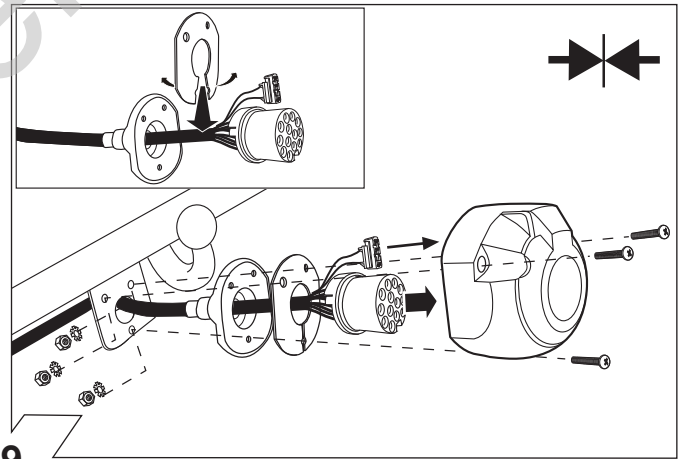

6

	GB	D	E	F	I	P	NL	DK	N	S	FIN	CZ	H	PL
BK	Black	Schwarz	Negro	Noir	Nero	Preto	Zwart	Sort	Svart	Svart	Musta	Černá	Fekete	Czarny
RD	Red	Rot	Rojo	Rouge	Rosso	Vermelho	Rood	Rød	Röd	Röd	Punainen	Červená	Piros	Czerwony
GN	Green	Grün	Verde	Vert	Verde	Verde	Groen	Grøn	Grönt	Grön	Vihreä	Zelená	Zöld	Zielony
OR	Orange	Orange	Naranja	Orange	Arancione	Laranja	Oranje	Orange	Orange	Orange	Oranssi	Oranzová	Narancs	Pomarańczowy
VT	Violet	Violett	Violeta	Violet	Viola	Violeta	Violet	Violet	Fiolett	Violett	Violetti	Fialová	Ibolya	Fioletowy
PK	Pink	Pink	Pink	Rose	Rosa	Cor-de-Rosa	Paars	Pink	Pink	Rosa	Pinkki	Růžová	Rózsaszín	Różowy
BL	Blue	Blau	Azul	Bleu	Blu	Azul	Blauw	Blå	Blått	Blå	Sininen	Modrá	Kék	Niebieski
YL	Yellow	Gelb	Amarillo	Jaune	Giallo	Amarelo	Geel	Gul	Gult	Gul	Keltainen	Slutá	Sárga	Żółty
WT	White	Weiss	Blanco	Blanc	Bianco	Branco	Wit	Hvid	Hvitt	Vit	Valkoinen	Bílá	Fehér	Biały
BR	Brown	Braun	Marrón	Brun	Marrone	Marrom	Bruin	Brun	Brunt	Brun	Ruskea	Hnědá	Barna	Brazowy
GY	Grey	Grau	Gris	Gris	Grigio	Cinzeno	Grijs	Grå	Grått	Grå	Harmaa	Zedá	Szürke	Szary

90500580

7

ISO 11446	Belegung der Steckdose / Maximale Ausgangsleistung Socket configuration / Maximum power output Correspondance des contacts de la prise / Puisseance de sortie maximale Abbinamento della presa / Uscita di alimentazione massima Indeling van de stekkerdoos / maximaal uitgangsvermogen			
	1/L	BK/WT	21W	
	2	WT	42W	
	3/31	BR		
	4/R	BK/GN	21W	
	5/58-R	GY/RD	52W	
	6/54	BK/RD	63W	
	7/58-L	GY/BK	52W	
	8	BL/RD	42W	
	9	RD	240W	
	10			
	11			
	12			
	13	RD/BR		

8

9

10

90500212