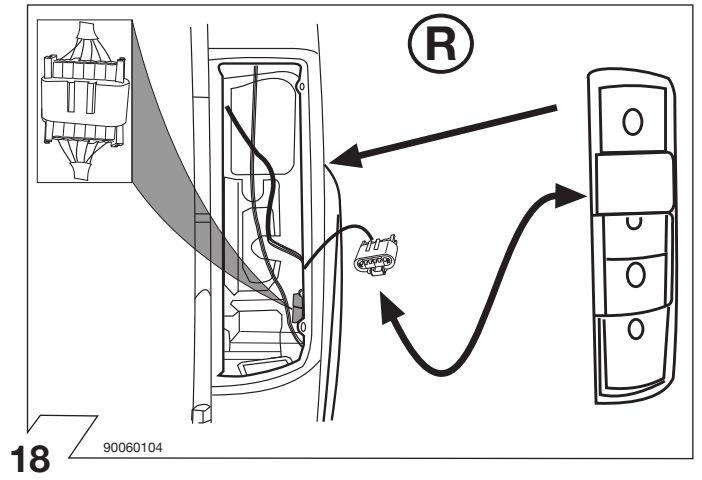

F

Faisceau pour attelage / 13 broches / 12 Volt / ISO 11446

Instructions de montage

I

Cablaggio elettrico per ganci di traino / 13 poli / 12 Volt / ISO 11446

Istruzione di montaggio

E

Kits eléctricos para enganches de remolques / 13 pins / 12 Volt / ISO 11446

Instrucciones de montaje

NL

Elektro-inbouwset voor aanhangerkoppeling / 13-polig / 12 Volt / ISO 11446

Montagehandleiding

6

	GB	D	E	F	I	P	NL	DK	N	S	FIN	CZ	H	PL
BK	Black	Schwarz	Negro	Noir	Nero	Preto	Zwart	Sort	Svart	Svart	Musta	Černá	Fekete	Czarny
RD	Red	Rot	Rojo	Rouge	Rosso	Vermelho	Rood	Rød	Röd	Röd	Punainen	Červená	Piros	Czerwony
GN	Green	Grün	Verde	Vert	Verde	Verde	Groen	Grøn	Grönt	Grön	Vihreä	Zelená	Zöld	Zielony
OR	Orange	Orange	Naranja	Orange	Arancione	Laranja	Oranje	Orange	Orange	Orange	Oranssi	Oranzová	Narancs	Pomarańczowy
VT	Violet	Violett	Violeta	Violet	Viola	Violeta	Violet	Violet	Fiolett	Violett	Violetti	Fialová	Ibolya	Fioletowy
PK	Pink	Pink	Pink	Rose	Rosa	Cor-de-Rosa	Paars	Pink	Pink	Rosa	Pinkki	Růžová	Rózsaszín	Różowy
BL	Blue	Blau	Azul	Bleu	Blu	Azul	Blauw	Blå	Blått	Blå	Sininen	Modrá	Kék	Niebieski
YL	Yellow	Gelb	Amarillo	Jaune	Giallo	Amarelo	Geel	Gul	Gult	Gul	Keltainen	Slutá	Sárga	Żółty
WT	White	Weiss	Blanco	Blanc	Bianco	Branco	Wit	Hvid	Hvitt	Vit	Valkoinen	Bílá	Fehér	Biały
BR	Brown	Braun	Marrón	Brun	Marrone	Marrom	Bruin	Brun	Brunt	Brun	Ruskea	Hnědá	Barna	Brazowy
GY	Grey	Grau	Gris	Gris	Grigio	Cinzeno	Grijs	Grå	Grått	Grå	Harmaa	Zedá	Szürke	Szary

8

9

10

90500212

22 90500004

23 90500507

24 90500748

25 90500368