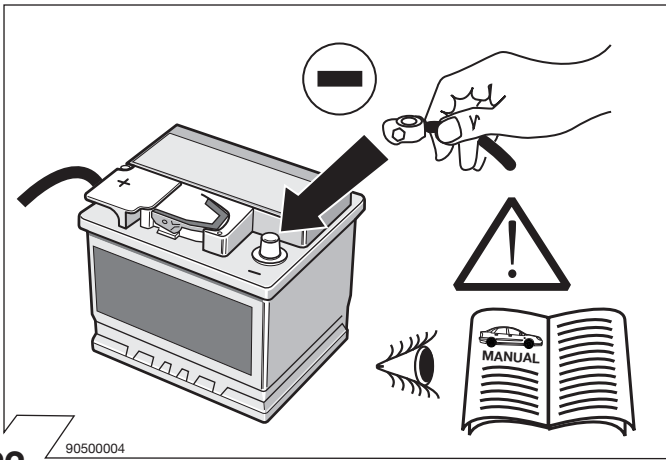

22 90500004