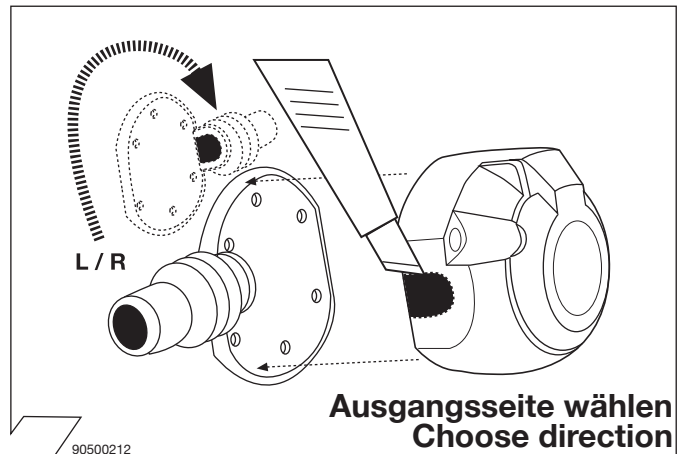

F

Faisceau pour attelage / 13 broches / 12 Volt / ISO 11446

Instructions de montage

I

Cablaggio elettrico per ganci di traino / 13 poli / 12 Volt / ISO 11446

Istruzione di montaggio

E

Kits eléctricos para enganches de remolques / 13 pins / 12 Volt / ISO 11446

Instrucciones de montaje

NL

Elektro-inbouwset voor aanhangerkoppeling / 13-polig / 12 Volt / ISO 11446

Montagehandleiding

6

	GB	D	E	F	I	P	NL	DK	N	S	FIN	CZ	H	PL
BK	Black	Schwarz	Negro	Noir	Nero	Preto	Zwart	Sort	Svart	Svart	Musta	Černá	Fekete	Czarny
RD	Red	Rot	Rojo	Rouge	Rosso	Vermelho	Rood	Rød	Röd	Röd	Punainen	Červená	Piros	Czerwony
GN	Green	Grün	Verde	Vert	Verde	Verde	Groen	Grøn	Grönt	Grön	Vihreä	Zelená	Zöld	Zielony
OR	Orange	Orange	Naranja	Orange	Arancione	Laranja	Oranje	Orange	Orange	Orange	Oranssi	Oranzová	Narancs	Pomarańczowy
VT	Violet	Violett	Violeta	Violet	Viola	Violeta	Violet	Violet	Fiolett	Violett	Violetti	Fialová	Ibolya	Fioletowy
PK	Pink	Pink	Pink	Rose	Rosa	Cor-de-Rosa	Paars	Pink	Pink	Rosa	Pinkki	Růžová	Rózsaszín	Różowy
BL	Blue	Blau	Azul	Bleu	Blu	Azul	Blauw	Blå	Blått	Blå	Sininen	Modrá	Kék	Niebieski
YL	Yellow	Gelb	Amarillo	Jaune	Giallo	Amarelo	Geel	Gul	Gult	Gul	Keltainen	Slutá	Sárga	Żółty
WT	White	Weiss	Blanco	Blanc	Bianco	Branco	Wit	Hvid	Hvitt	Vit	Valkoinen	Bílá	Fehér	Biały
BR	Brown	Braun	Marrón	Brun	Marrone	Marrom	Bruin	Brun	Brunt	Brun	Ruskea	Hnědá	Barna	Brazowy
GY	Grey	Grau	Gris	Gris	Grigio	Cinzeno	Grijs	Grå	Grått	Grå	Harmaa	Zedá	Szürke	Szary

90500580

7

ISO 11446	Belegung der Steckdose / Maximale Ausgangsleistung Socket configuration / Maximum power output Correspondance des contacts de la prise / Puisseance de sortie maximale Abbinamento della presa / Uscita di alimentazione massima Indeling van de stekkerdoos / maximaal uitgangsvermogen			
	1/L	BK/WT	21W	
	2	WT	42W	
	3/31	BR		
	4/R	BK/GN	21W	
	5/58-R	GY/RD	52W	
	6/54	BK/RD	63W	
	7/58-L	GY/BK	52W	
	8	BL/RD	42W	
	9	RD	240W	
	10			
	11			
	12			
	13	RD/BR		

8

9

10

90500212

22 90500004

23 90500507

24 90500748

25 90500368