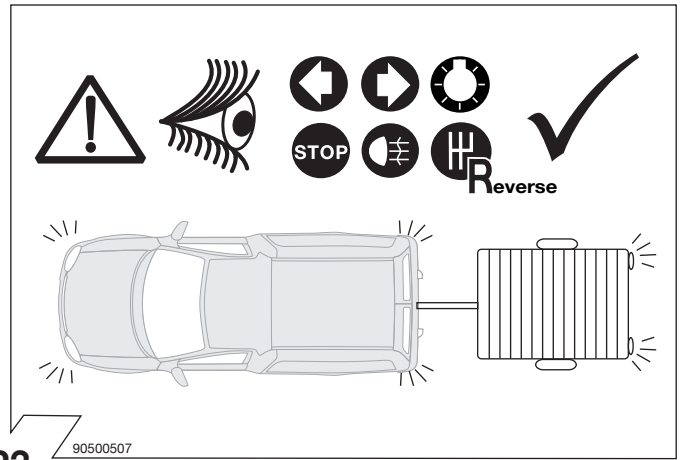

F

Faisceau pour attelage / 13 broches / 12 Volt / ISO 11446

Instructions de montage

I

Cablaggio elettrico per ganci di traino / 13 poli / 12 Volt / ISO 11446

Istruzione di montaggio

E

Kits eléctricos para enganches de remolques / 13 pins / 12 Volt / ISO 11446

Instrucciones de montaje

NL

Elektro-inbouwset voor aanhangerkoppeling / 13-polig / 12 Volt / ISO 11446

Montagehandleiding

6

	GB	D	E	F	I	P	NL	DK	N	S	FIN	CZ	H	PL
BK	Black	Schwarz	Negro	Noir	Nero	Preto	Zwart	Sort	Svart	Svart	Musta	Černá	Fekete	Czarny
RD	Red	Rot	Rojo	Rouge	Rosso	Vermelho	Rood	Rød	Röd	Röd	Punainen	Červená	Piros	Czerwony
GN	Green	Grün	Verde	Vert	Verde	Verde	Groen	Grøn	Grönt	Grön	Vihreä	Zelená	Zöld	Zielony
OR	Orange	Orange	Naranja	Orange	Arancione	Laranja	Oranje	Orange	Orange	Orange	Oranssi	Oranzová	Narancs	Pomarańczowy
VT	Violet	Violett	Violeta	Violet	Viola	Violeta	Violet	Violet	Fiolett	Violett	Violetti	Fialová	Ibolya	Fioletowy
PK	Pink	Pink	Pink	Rose	Rosa	Cor-de-Rosa	Paars	Pink	Pink	Rosa	Pinkki	Růžová	Rózsaszín	Różowy
BL	Blue	Blau	Azul	Bleu	Blu	Azul	Blauw	Blå	Blått	Blå	Sininen	Modrá	Kék	Niebieski
YL	Yellow	Gelb	Amarillo	Jaune	Giallo	Amarelo	Geel	Gul	Gult	Gul	Keltainen	Slutá	Sárga	Żółty
WT	White	Weiss	Blanco	Blanc	Bianco	Branco	Wit	Hvid	Hvitt	Vit	Valkoinen	Bílá	Fehér	Biały
BR	Brown	Braun	Marrón	Brun	Marrone	Marrom	Bruin	Brun	Brunt	Brun	Ruskea	Hnědá	Barna	Brazowy
GY	Grey	Grau	Gris	Gris	Grigio	Cinzeno	Grijs	Grå	Grått	Grå	Harmaa	Zedá	Szürke	Szary

8

9

10

90500212

22 90500004

23 90500507

24 90500748

25 90500368