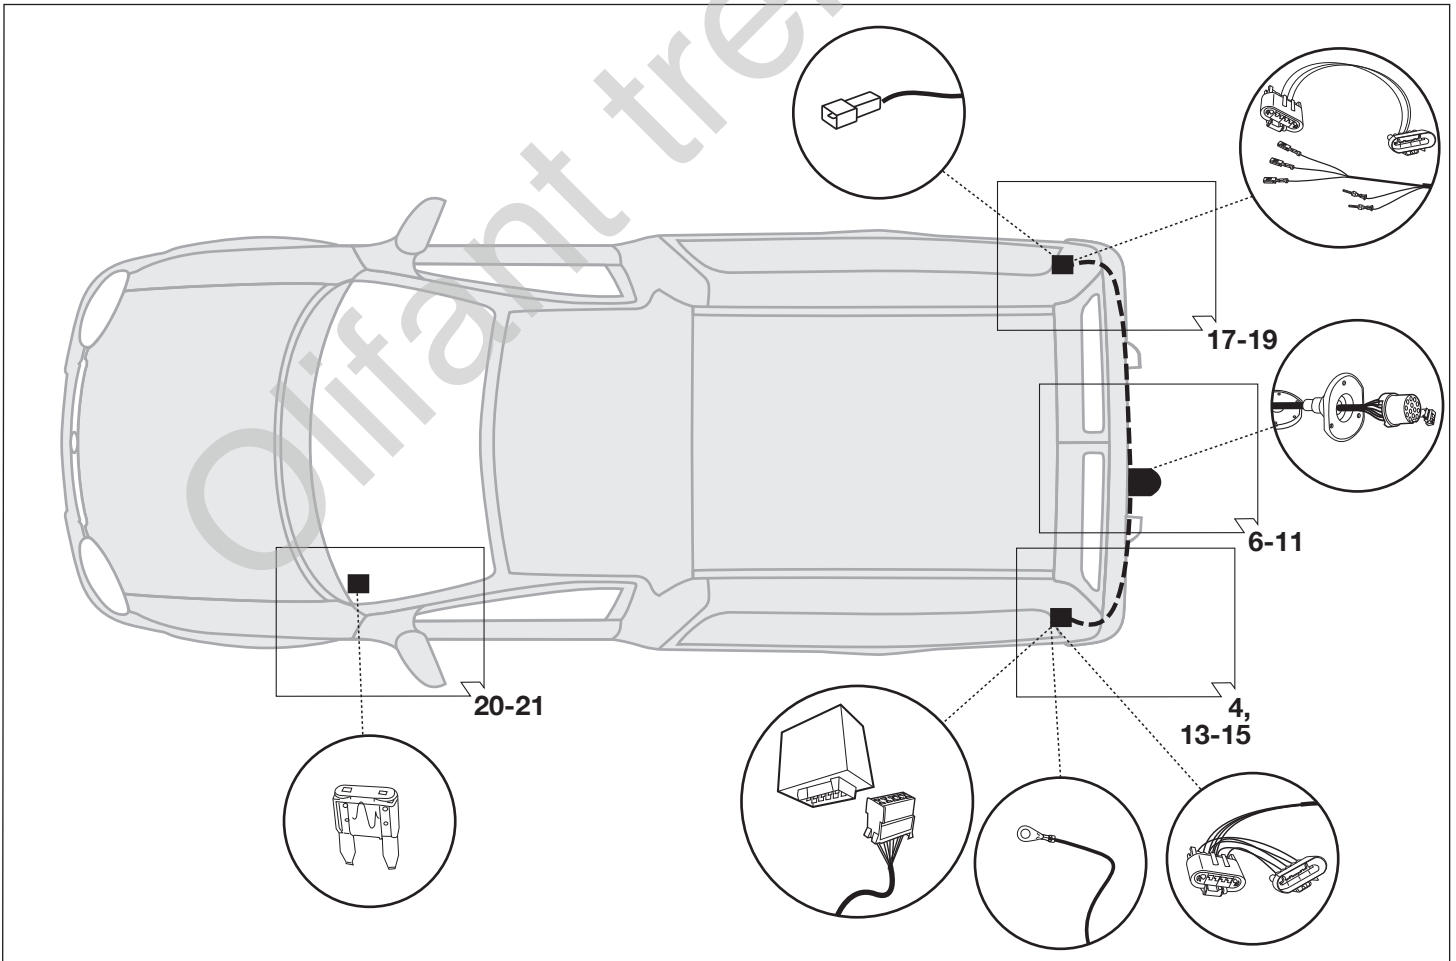

Tourneo Connect 03/03 →

Transit Connect 03/03 →

D

Elektro-Einbausatz für Anhängerkupplung / 13-polig / 12 Volt / ISO 11446

Einbauanleitung

GB

Electric wiring kit for towbars / 13-pin / 12 Volt / ISO 11446

Fitting instructions

F

Faisceau pour attelage / 13 broches / 12 Volt / ISO 11446

Instructions de montage

I

Cablaggio elettrico per ganci di traino / 13 poli / 12 Volt / ISO 11446

Istruzione di montaggio

E

Kits eléctricos para enganches de remolques / 13 pins / 12 Volt / ISO 11446

Instrucciones de montaje

NL

Elektro-inbouwset voor aanhangerkoppeling / 13-polig / 12 Volt / ISO 11446

Montagehandleiding

6

	GB	D	E	F	I	P	NL	DK	N	S	FIN	CZ	H	PL
BK	Black	Schwarz	Negro	Noir	Nero	Preto	Zwart	Sort	Svart	Svart	Musta	Černá	Fekete	Czarny
RD	Red	Rot	Rojo	Rouge	Rosso	Vermelho	Rood	Rød	Röd	Röd	Punainen	Červená	Piros	Czerwony
GN	Green	Grün	Verde	Vert	Verde	Verde	Groen	Grøn	Grönt	Grön	Vihreä	Zelená	Zöld	Zielony
OR	Orange	Orange	Naranja	Orange	Arancione	Laranja	Oranje	Orange	Orange	Orange	Oranssi	Oranzová	Narancs	Pomarańczowy
VT	Violet	Violett	Violeta	Violet	Viola	Violeta	Violet	Violet	Fiolett	Violett	Violetti	Fialová	Ibolya	Fioletowy
PK	Pink	Pink	Pink	Rose	Rosa	Cor-de-Rosa	Paars	Pink	Pink	Rosa	Pinkki	Růžová	Rózsaszín	Różowy
BL	Blue	Blau	Azul	Bleu	Blu	Azul	Blauw	Blå	Blått	Blå	Sininen	Modrá	Kék	Niebieski
YL	Yellow	Gelb	Amarillo	Jaune	Giallo	Amarelo	Geel	Gul	Gult	Gul	Keltainen	Slutá	Sárga	Żółty
WT	White	Weiss	Blanco	Blanc	Bianco	Branco	Wit	Hvid	Hvitt	Vit	Valkoinen	Bílá	Fehér	Biały
BR	Brown	Braun	Marrón	Brun	Marrone	Marrom	Bruin	Brun	Brunt	Brun	Ruskea	Hnědá	Barna	Brazowy
GY	Grey	Grau	Gris	Gris	Grigio	Cinzeno	Grijs	Grå	Grått	Grå	Harmaa	Zedá	Szürke	Szary