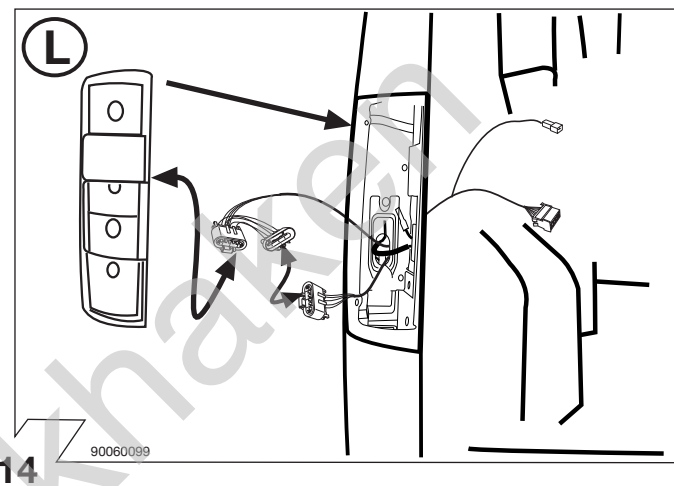

F

Faisceau pour attelage / 13 broches / 12 Volt / ISO 11446

Instructions de montage

I

Cablaggio elettrico per ganci di traino / 13 poli / 12 Volt / ISO 11446

Istruzione di montaggio

E

Kits eléctricos para enganches de remolques / 13 pins / 12 Volt / ISO 11446

Instrucciones de montaje

NL

Elektro-inbouwset voor aanhangerkoppeling / 13-polig / 12 Volt / ISO 11446

Montagehandleiding

6

	GB	D	E	F	I	P	NL	DK	N	S	FIN	CZ	H	PL
BK	Black	Schwarz	Negro	Noir	Nero	Preto	Zwart	Sort	Svart	Svart	Musta	Černá	Fekete	Czarny
RD	Red	Rot	Rojo	Rouge	Rosso	Vermelho	Rood	Rød	Röd	Röd	Punainen	Červená	Piros	Czerwony
GN	Green	Grün	Verde	Vert	Verde	Verde	Groen	Grøn	Grönt	Grön	Vihreä	Zelená	Zöld	Zielony
OR	Orange	Orange	Naranja	Orange	Arancione	Laranja	Oranje	Orange	Orange	Orange	Oranssi	Oranzová	Narancs	Pomarańczowy
VT	Violet	Violett	Violeta	Violet	Viola	Violeta	Violet	Violet	Fiolett	Violett	Violetti	Fialová	Ibolya	Fioletowy
PK	Pink	Pink	Pink	Rose	Rosa	Cor-de-Rosa	Paars	Pink	Pink	Rosa	Pinkki	Růžová	Rózsaszín	Różowy
BL	Blue	Blau	Azul	Bleu	Blu	Azul	Blauw	Blå	Blått	Blå	Sininen	Modrá	Kék	Niebieski
YL	Yellow	Gelb	Amarillo	Jaune	Giallo	Amarelo	Geel	Gul	Gult	Gul	Keltainen	Slutá	Sárga	Żółty
WT	White	Weiss	Blanco	Blanc	Bianco	Branco	Wit	Hvid	Hvitt	Vit	Valkoinen	Bílá	Fehér	Biały
BR	Brown	Braun	Marrón	Brun	Marrone	Marrom	Bruin	Brun	Brunt	Brun	Ruskea	Hnědá	Barna	Brazowy
GY	Grey	Grau	Gris	Gris	Grigio	Cinzeno	Grijs	Grå	Grått	Grå	Harmaa	Zedá	Szürke	Szary

8

9

10

90500212

22 90500004

23 90500507

24 90500748

25 90500368