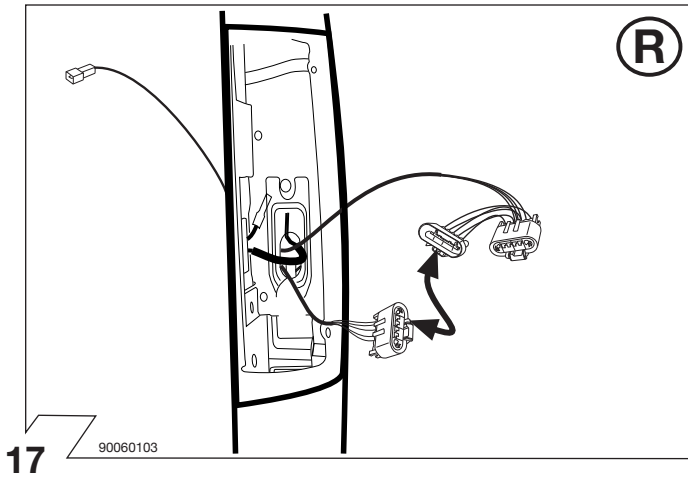

F

Faisceau pour attelage / 13 broches / 12 Volt / ISO 11446

Instructions de montage

I

Cablaggio elettrico per ganci di traino / 13 poli / 12 Volt / ISO 11446

Istruzione di montaggio

E

Kits eléctricos para enganches de remolques / 13 pins / 12 Volt / ISO 11446

Instrucciones de montaje

NL

Elektro-inbouwset voor aanhangerkoppeling / 13-polig / 12 Volt / ISO 11446

Montagehandleiding

6

	GB	D	E	F	I	P	NL	DK	N	S	FIN	CZ	H	PL
BK	Black	Schwarz	Negro	Noir	Nero	Preto	Zwart	Sort	Svart	Svart	Musta	Černá	Fekete	Czarny
RD	Red	Rot	Rojo	Rouge	Rosso	Vermelho	Rood	Rød	Röd	Röd	Punainen	Červená	Piros	Czerwony
GN	Green	Grün	Verde	Vert	Verde	Verde	Groen	Grøn	Grönt	Grön	Vihreä	Zelená	Zöld	Zielony
OR	Orange	Orange	Naranja	Orange	Arancione	Laranja	Oranje	Orange	Orange	Orange	Oranssi	Oranzová	Narancs	Pomarańczowy
VT	Violet	Violett	Violeta	Violet	Viola	Violeta	Violet	Violet	Fiolett	Violett	Violetti	Fialová	Ibolya	Fioletowy
PK	Pink	Pink	Pink	Rose	Rosa	Cor-de-Rosa	Paars	Pink	Pink	Rosa	Pinkki	Růžová	Rózsaszín	Różowy
BL	Blue	Blau	Azul	Bleu	Blu	Azul	Blauw	Blå	Blått	Blå	Sininen	Modrá	Kék	Niebieski
YL	Yellow	Gelb	Amarillo	Jaune	Giallo	Amarelo	Geel	Gul	Gult	Gul	Keltainen	Slutá	Sárga	Żółty
WT	White	Weiss	Blanco	Blanc	Bianco	Branco	Wit	Hvid	Hvitt	Vit	Valkoinen	Bílá	Fehér	Biały
BR	Brown	Braun	Marrón	Brun	Marrone	Marrom	Bruin	Brun	Brunt	Brun	Ruskea	Hnědá	Barna	Brazowy
GY	Grey	Grau	Gris	Gris	Grigio	Cinzeno	Grijs	Grå	Grått	Grå	Harmaa	Zedá	Szürke	Szary

8

9

10

90500212

22 90500004

23 90500507

24 90500748

25 90500368