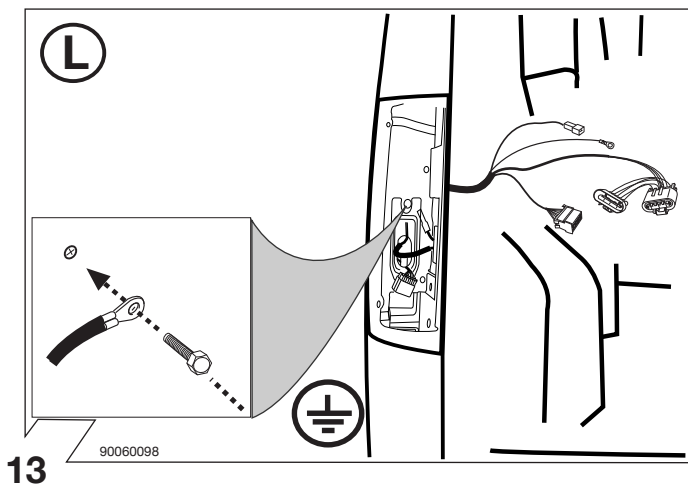

F

Faisceau pour attelage / 13 broches / 12 Volt / ISO 11446

Instructions de montage

I

Cablaggio elettrico per ganci di traino / 13 poli / 12 Volt / ISO 11446

Istruzione di montaggio

E

Kits eléctricos para enganches de remolques / 13 pins / 12 Volt / ISO 11446

Instrucciones de montaje

NL

Elektro-inbouwset voor aanhangerkoppeling / 13-polig / 12 Volt / ISO 11446

Montagehandleiding

6

	GB	D	E	F	I	P	NL	DK	N	S	FIN	CZ	H	PL
BK	Black	Schwarz	Negro	Noir	Nero	Preto	Zwart	Sort	Svart	Svart	Musta	Černá	Fekete	Czarny
RD	Red	Rot	Rojo	Rouge	Rosso	Vermelho	Rood	Rød	Röd	Röd	Punainen	Červená	Piros	Czerwony
GN	Green	Grün	Verde	Vert	Verde	Verde	Groen	Grøn	Grönt	Grön	Vihreä	Zelená	Zöld	Zielony
OR	Orange	Orange	Naranja	Orange	Arancione	Laranja	Oranje	Orange	Orange	Orange	Oranssi	Oranzová	Narancs	Pomarańczowy
VT	Violet	Violett	Violeta	Violet	Viola	Violeta	Violet	Violet	Fiolett	Violett	Violetti	Fialová	Ibolya	Fioletowy
PK	Pink	Pink	Pink	Rose	Rosa	Cor-de-Rosa	Paars	Pink	Pink	Rosa	Pinkki	Růžová	Rózsaszín	Różowy
BL	Blue	Blau	Azul	Bleu	Blu	Azul	Blauw	Blå	Blått	Blå	Sininen	Modrá	Kék	Niebieski
YL	Yellow	Gelb	Amarillo	Jaune	Giallo	Amarelo	Geel	Gul	Gult	Gul	Keltainen	Slutá	Sárga	Żółty
WT	White	Weiss	Blanco	Blanc	Bianco	Branco	Wit	Hvid	Hvitt	Vit	Valkoinen	Bílá	Fehér	Biały
BR	Brown	Braun	Marrón	Brun	Marrone	Marrom	Bruin	Brun	Brunt	Brun	Ruskea	Hnědá	Barna	Brazowy
GY	Grey	Grau	Gris	Gris	Grigio	Cinzeno	Grijs	Grå	Grått	Grå	Harmaa	Zedá	Szürke	Szary

8

9

10

90500212

22 90500004

23 90500507

24 90500748

25 90500368