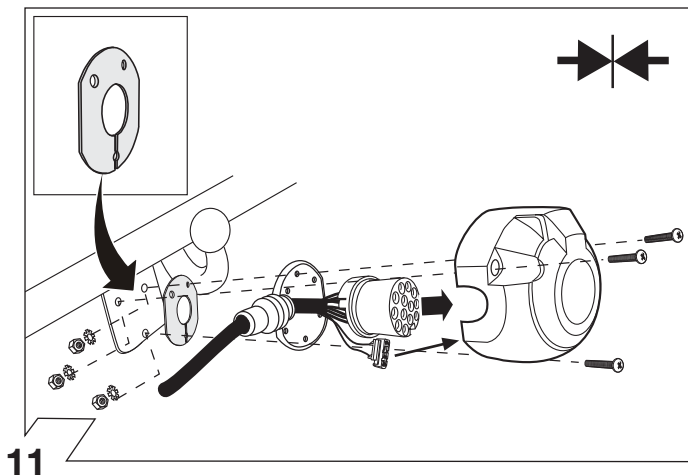

F

Faisceau pour attelage / 13 broches / 12 Volt / ISO 11446

Instructions de montage

I

Cablaggio elettrico per ganci di traino / 13 poli / 12 Volt / ISO 11446

Istruzione di montaggio

E

Kits eléctricos para enganches de remolques / 13 pins / 12 Volt / ISO 11446

Instrucciones de montaje

NL

Elektro-inbouwset voor aanhangerkoppeling / 13-polig / 12 Volt / ISO 11446

Montagehandleiding

6

	GB	D	E	F	I	P	NL	DK	N	S	FIN	CZ	H	PL
BK	Black	Schwarz	Negro	Noir	Nero	Preto	Zwart	Sort	Svart	Svart	Musta	Černá	Fekete	Czarny
RD	Red	Rot	Rojo	Rouge	Rosso	Vermelho	Rood	Rød	Röd	Röd	Punainen	Červená	Piros	Czerwony
GN	Green	Grün	Verde	Vert	Verde	Verde	Groen	Grøn	Grönt	Grön	Vihreä	Zelená	Zöld	Zielony
OR	Orange	Orange	Naranja	Orange	Arancione	Laranja	Oranje	Orange	Orange	Orange	Oranssi	Oranzová	Narancs	Pomarańczowy
VT	Violet	Violett	Violeta	Violet	Viola	Violeta	Violet	Violet	Fiolett	Violett	Violetti	Fialová	Ibolya	Fioletowy
PK	Pink	Pink	Pink	Rose	Rosa	Cor-de-Rosa	Paars	Pink	Pink	Rosa	Pinkki	Růžová	Rózsaszín	Różowy
BL	Blue	Blau	Azul	Bleu	Blu	Azul	Blauw	Blå	Blått	Blå	Sininen	Modrá	Kék	Niebieski
YL	Yellow	Gelb	Amarillo	Jaune	Giallo	Amarelo	Geel	Gul	Gult	Gul	Keltainen	Slutá	Sárga	Żółty
WT	White	Weiss	Blanco	Blanc	Bianco	Branco	Wit	Hvid	Hvitt	Vit	Valkoinen	Bílá	Fehér	Biały
BR	Brown	Braun	Marrón	Brun	Marrone	Marrom	Bruin	Brun	Brunt	Brun	Ruskea	Hnědá	Barna	Brazowy
GY	Grey	Grau	Gris	Gris	Grigio	Cinzeno	Grijs	Grå	Grått	Grå	Harmaa	Zedá	Szürke	Szary

8

9

10

90500212

22 90500004

23 90500507

24 90500748

25 90500368