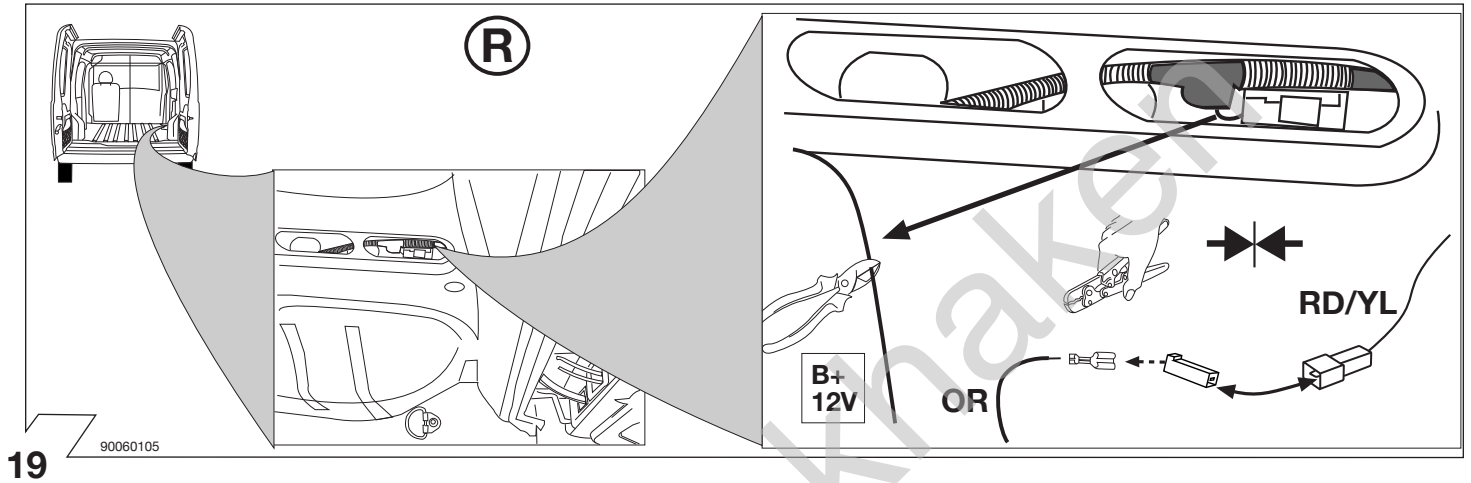

F

Faisceau pour attelage / 13 broches / 12 Volt / ISO 11446

Instructions de montage

I

Cablaggio elettrico per ganci di traino / 13 poli / 12 Volt / ISO 11446

Istruzione di montaggio

E

Kits eléctricos para enganches de remolques / 13 pins / 12 Volt / ISO 11446

Instrucciones de montaje

NL

Elektro-inbouwset voor aanhangerkoppeling / 13-polig / 12 Volt / ISO 11446

Montagehandleiding

6

	GB	D	E	F	I	P	NL	DK	N	S	FIN	CZ	H	PL
BK	Black	Schwarz	Negro	Noir	Nero	Preto	Zwart	Sort	Svart	Svart	Musta	Černá	Fekete	Czarny
RD	Red	Rot	Rojo	Rouge	Rosso	Vermelho	Rood	Rød	Röd	Röd	Punainen	Červená	Piros	Czerwony
GN	Green	Grün	Verde	Vert	Verde	Verde	Groen	Grøn	Grönt	Grön	Vihreä	Zelená	Zöld	Zielony
OR	Orange	Orange	Naranja	Orange	Arancione	Laranja	Oranje	Orange	Orange	Orange	Oranssi	Oranzová	Narancs	Pomarańczowy
VT	Violet	Violett	Violeta	Violet	Viola	Violeta	Violet	Violet	Fiolett	Violett	Violetti	Fialová	Ibolya	Fioletowy
PK	Pink	Pink	Pink	Rose	Rosa	Cor-de-Rosa	Paars	Pink	Pink	Rosa	Pinkki	Růžová	Rózsaszín	Różowy
BL	Blue	Blau	Azul	Bleu	Blu	Azul	Blauw	Blå	Blått	Blå	Sininen	Modrá	Kék	Niebieski
YL	Yellow	Gelb	Amarillo	Jaune	Giallo	Amarelo	Geel	Gul	Gult	Gul	Keltainen	Slutá	Sárga	Żółty
WT	White	Weiss	Blanco	Blanc	Bianco	Branco	Wit	Hvid	Hvitt	Vit	Valkoinen	Bílá	Fehér	Biały
BR	Brown	Braun	Marrón	Brun	Marrone	Marrom	Bruin	Brun	Brunt	Brun	Ruskea	Hnědá	Barna	Brazowy
GY	Grey	Grau	Gris	Gris	Grigio	Cinzeno	Grijs	Grå	Grått	Grå	Harmaa	Zedá	Szürke	Szary

8

9

10

90500212

22 90500004

23 90500507

24 90500748

25 90500368